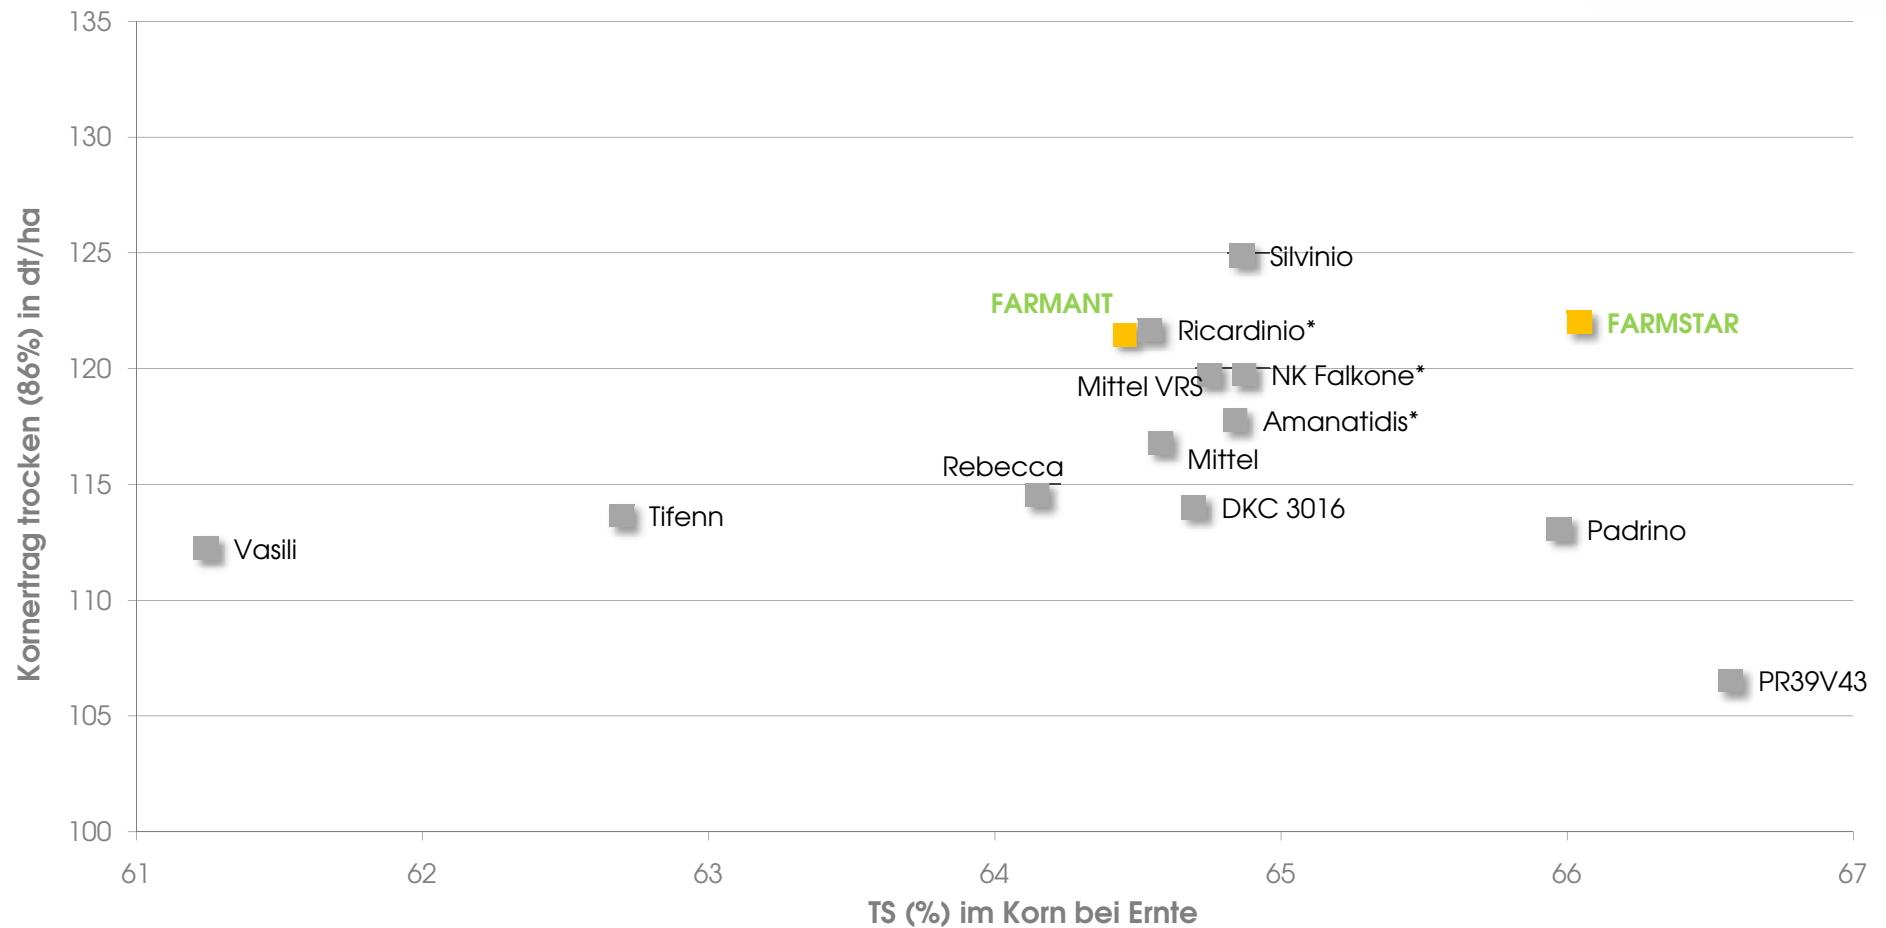

FarmSaat

Sortenversuch Körnermais 2011 Grenzstandort Otterndorf

Quelle: Sortenversuch Körnermais auf Grenzstandorten, Otterndorf 2011, LWK Niedersachsen

*=VRS