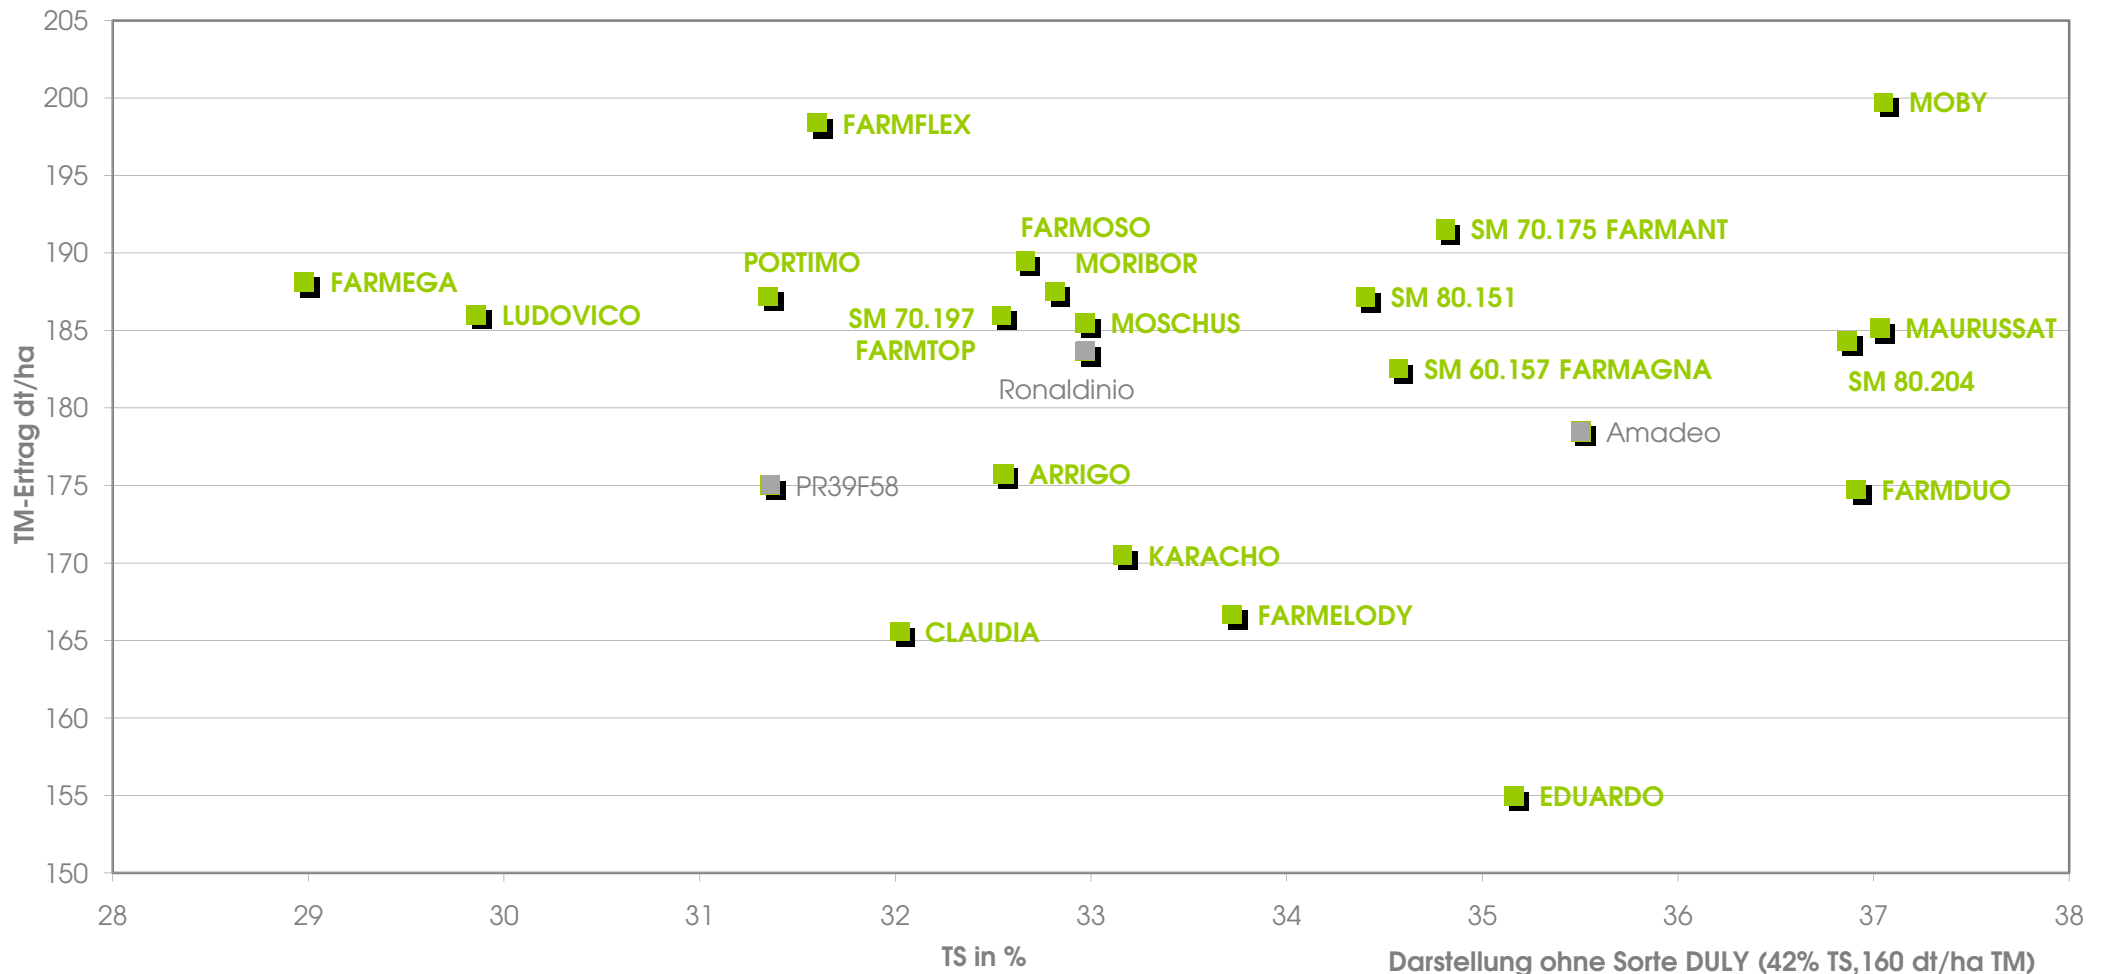

FarmSaat

Exaktversuch Silomais 2009 Delitzsch (Sachsen)

Quelle: Agrostat GmbH

Darstellung ohne Sorte DULY (42% TS, 160 dt/ha TM)