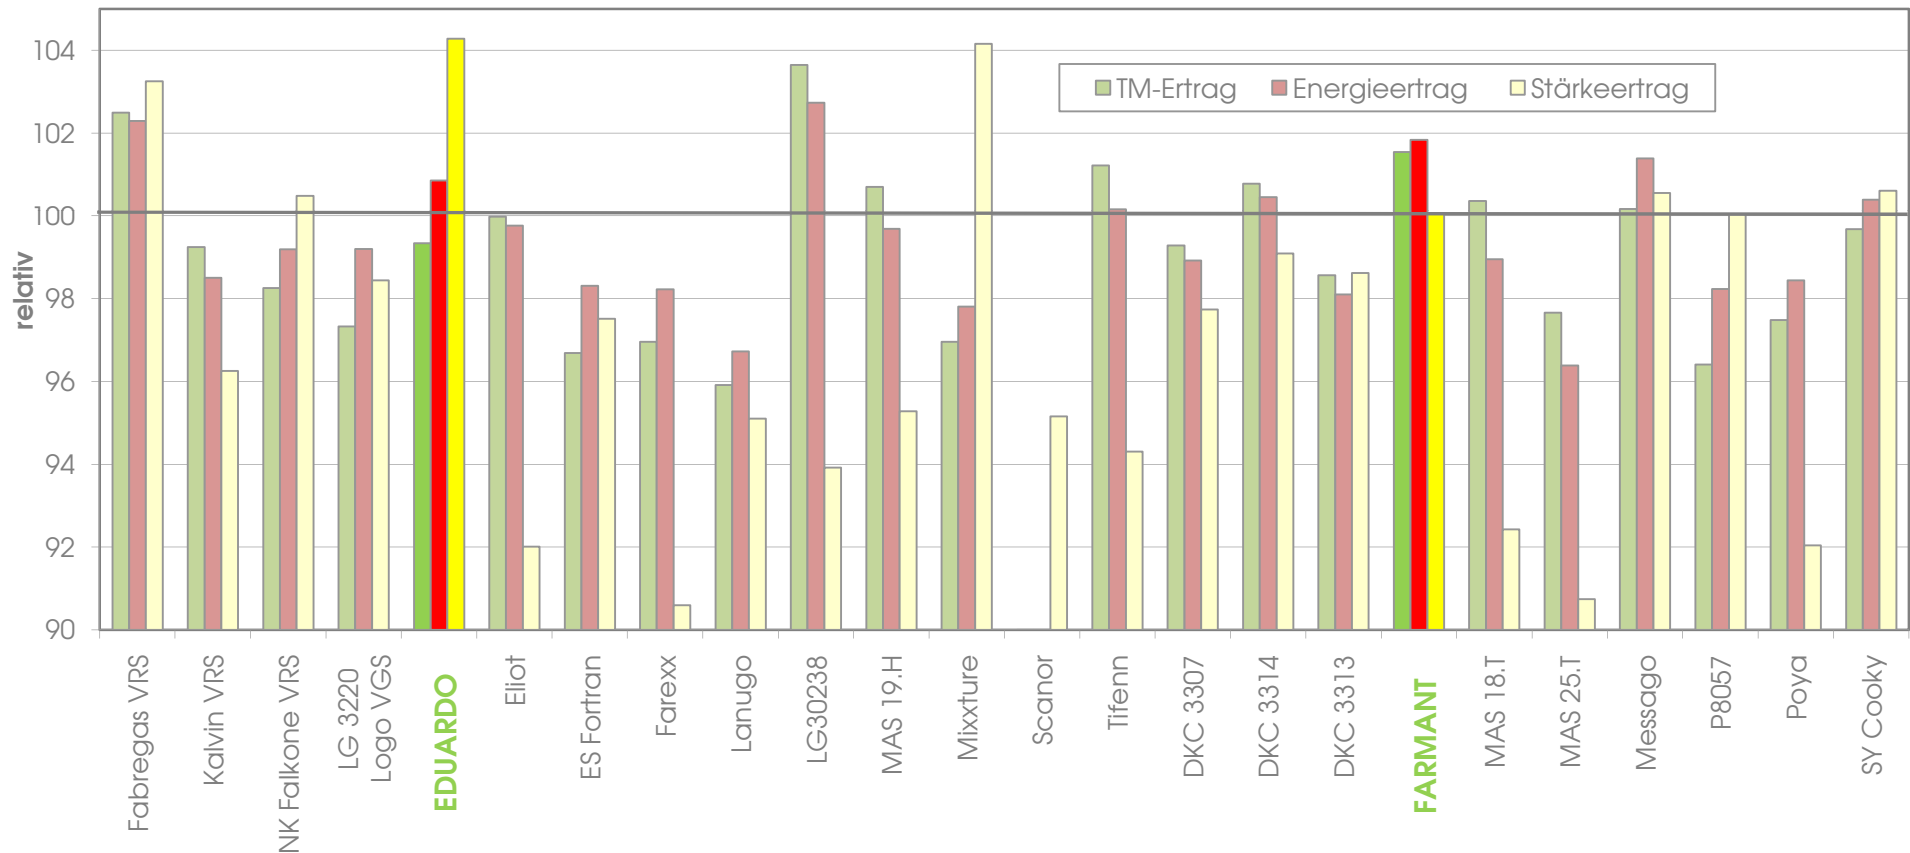

FarmSaat

EUP Silomais früh 2011

Bundesweite Zusammenfassung

Quelle: Pro-Corn, Dez. 2011

rel. 100 = 216,5 dt TM, 144,2 GJ NEL, 74 dt Stärke