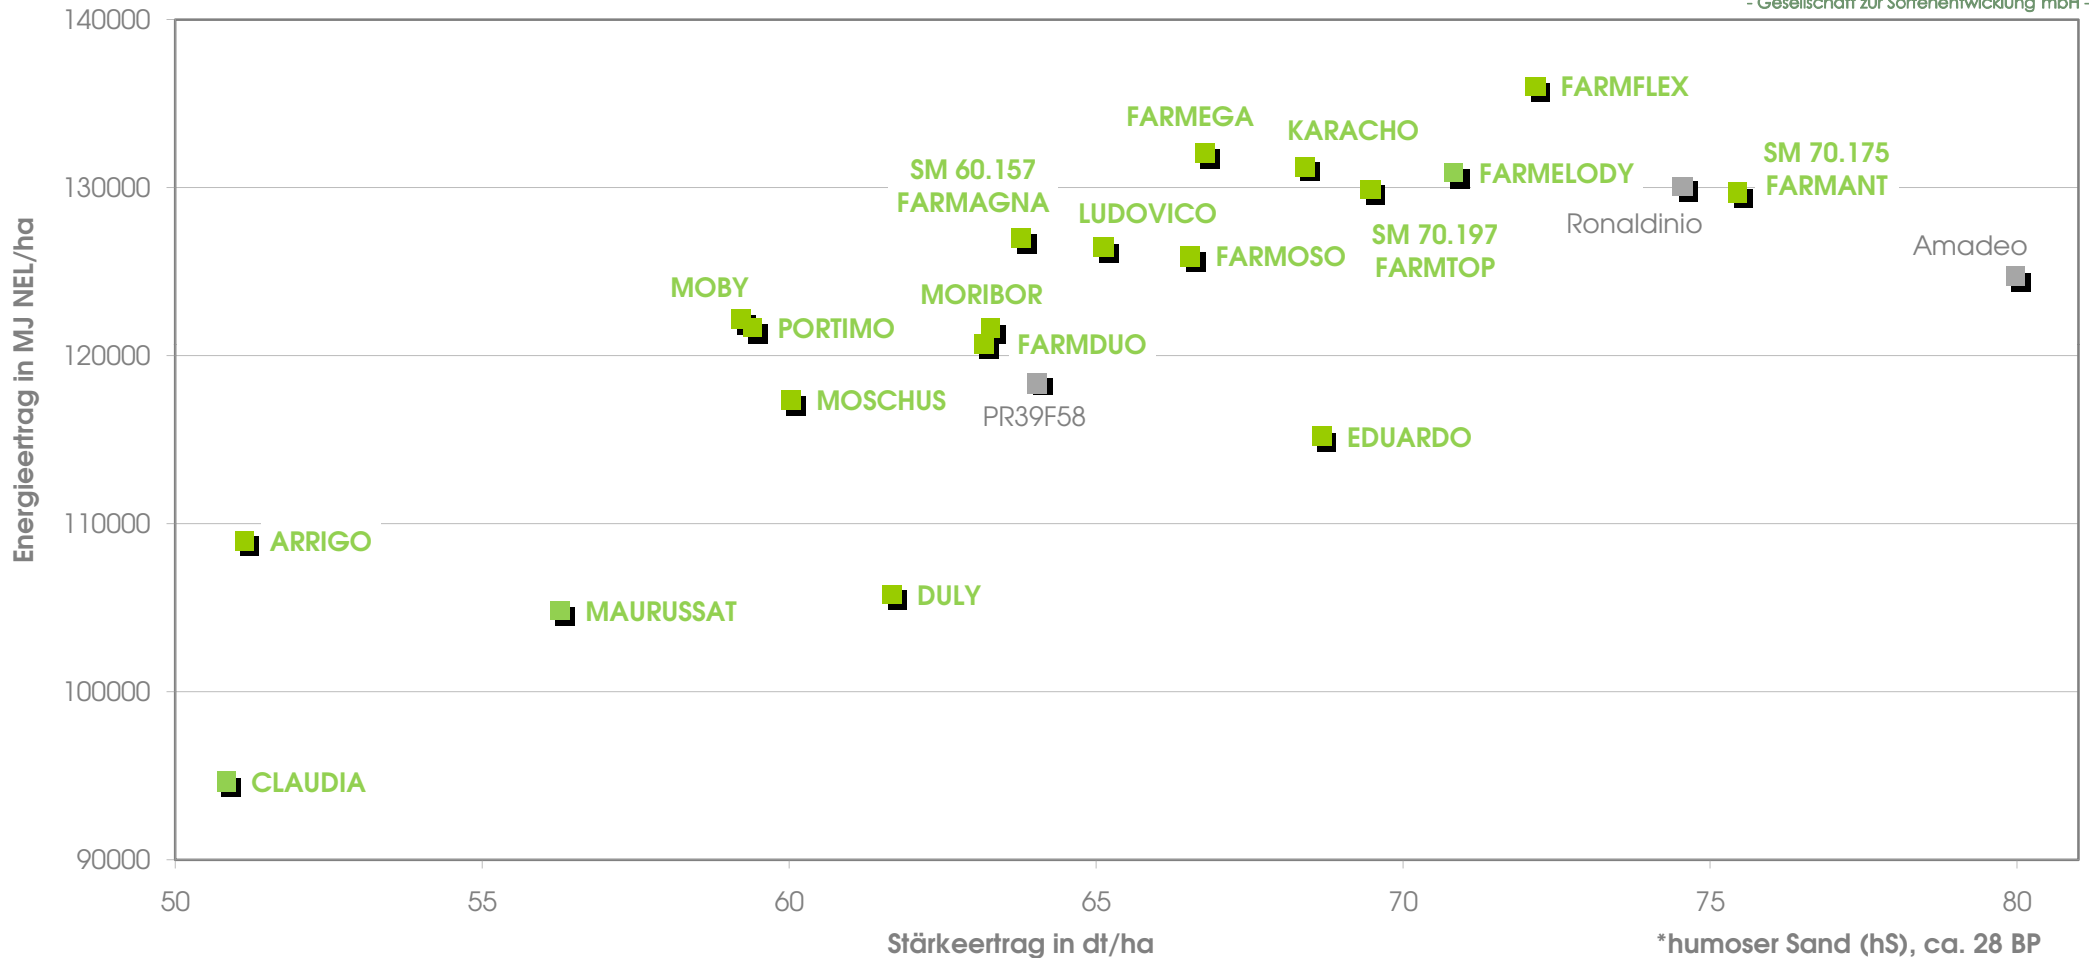

# FarmSaat

## Exaktversuch Silomais 2009 Hamdorf\* (SH)

**FarmSaat**  
- Gesellschaft zur Sortenentwicklung mbH -

Quelle: Agrostat GmbH

\*humoser Sand (hS), ca. 28 BP

\*