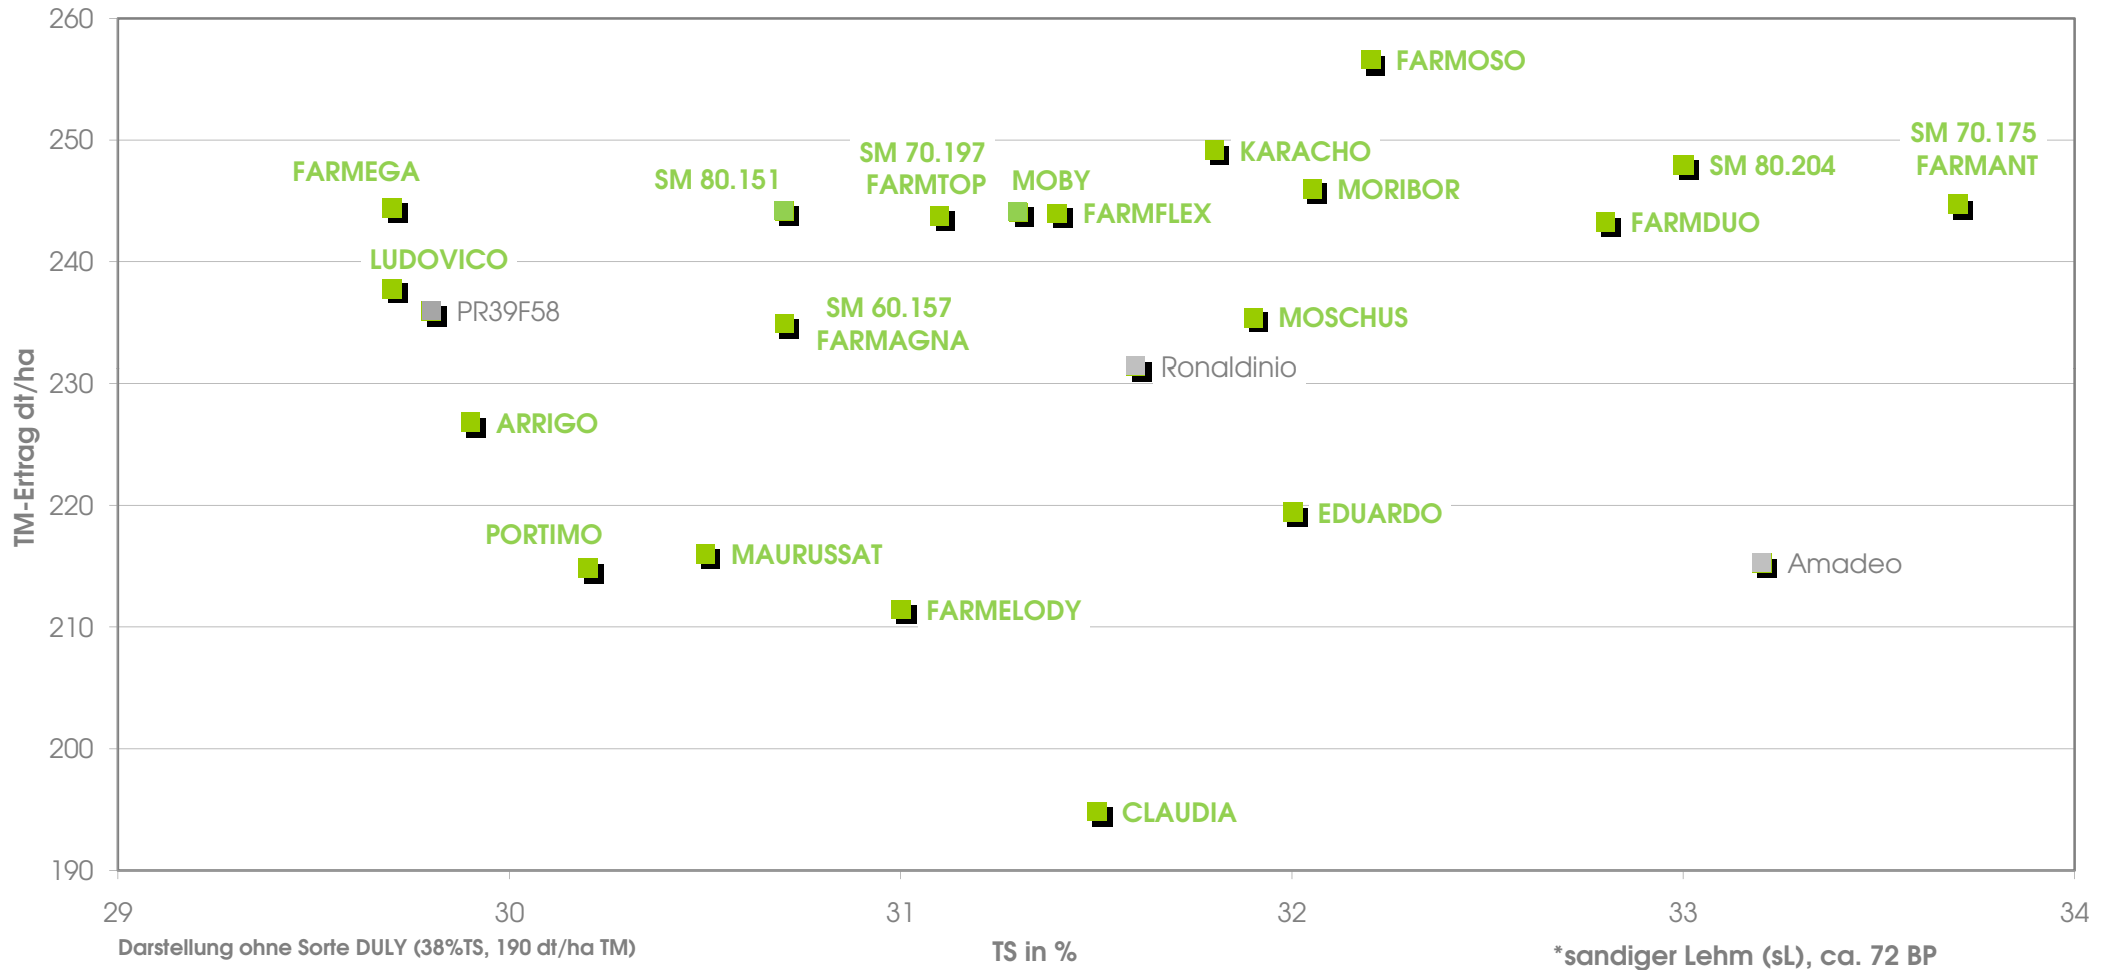

FarmSaat

Exaktversuch Silomais 2009 Mallersdorf* (BY)

FarmSaat[®]
- Gesellschaft zur Sortenentwicklung mbH -

Darstellung ohne Sorte DULY (38%TS, 190 dt/ha TM)

TS in %

*sandiger Lehm (sL), ca. 72 BP