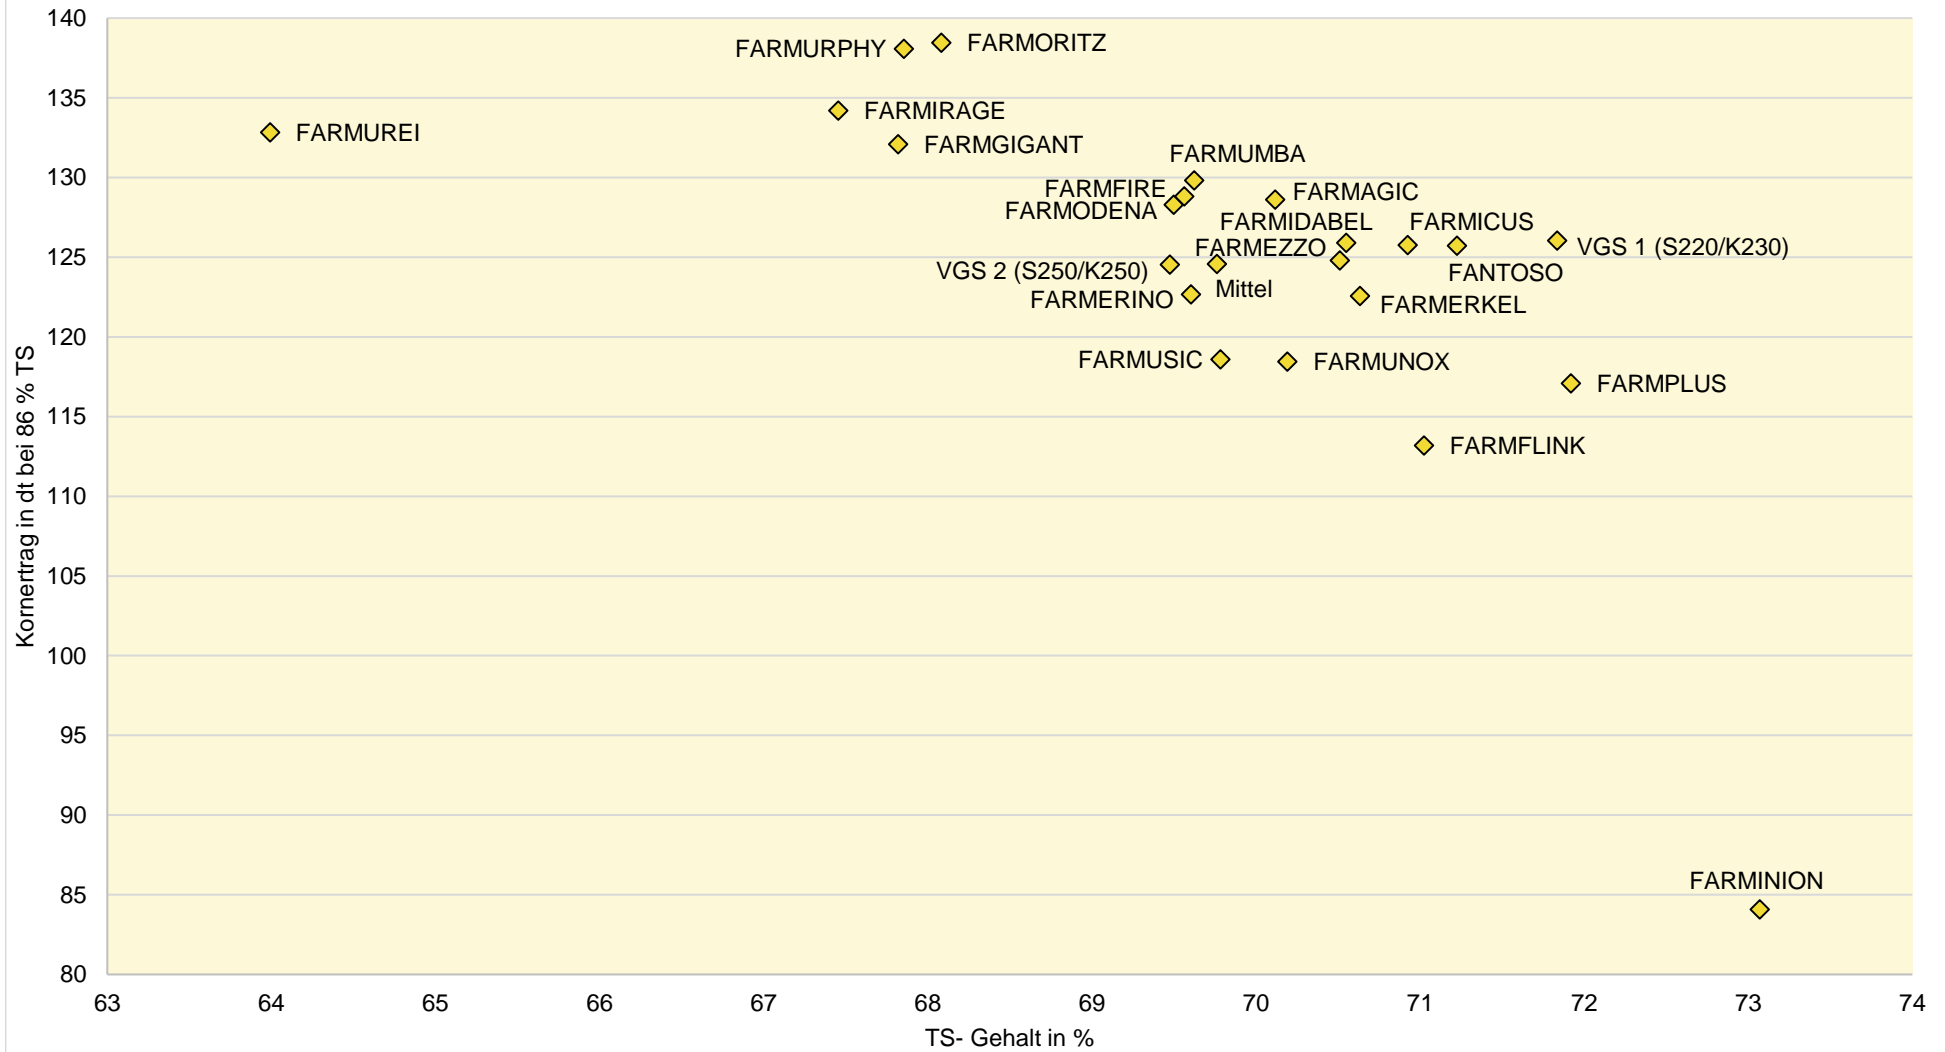

Exaktversuch Körnermais 2019 Verrechnung Deutschland

farmsaat

Standorte: Ahlen, Alverskirchen, Geißlingen und Osterhofen

Quelle: farmsaat Exaktversuche 2019 Staphyt GmbH