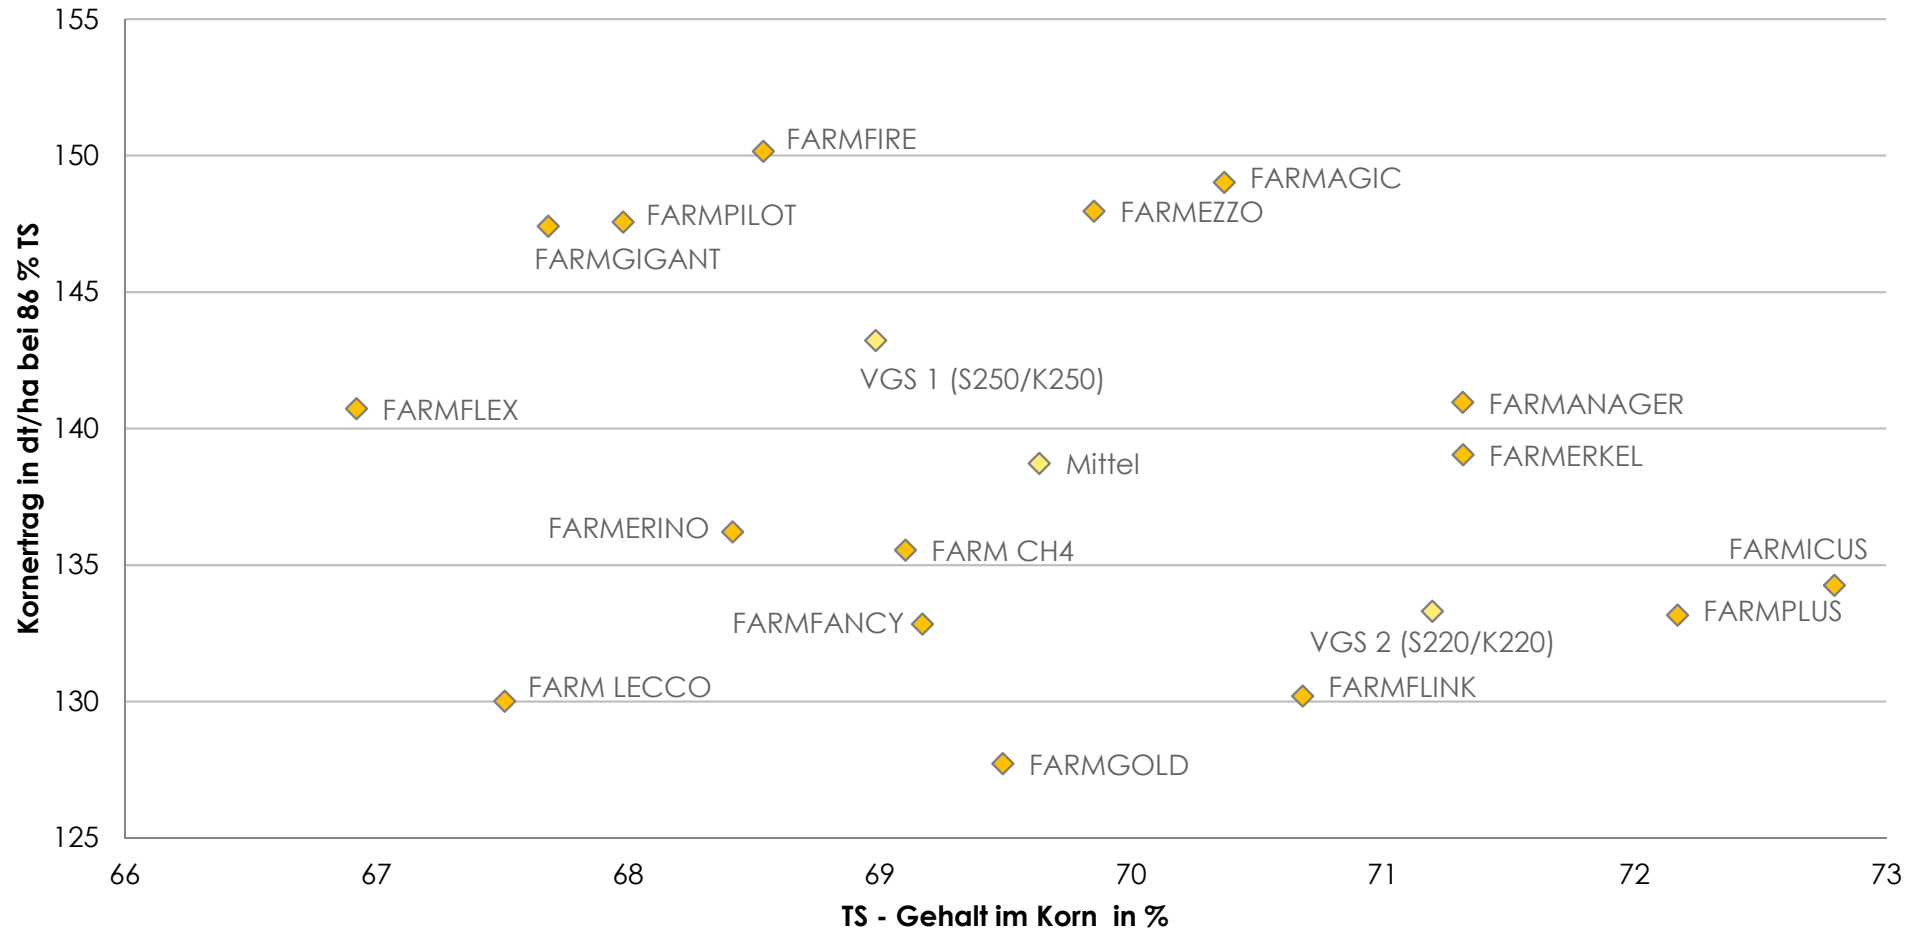

# Exaktversuch 2016

## Verrechnung Süddeutschland (3 Standorte)

Wolfersdorf: Aussaat: 29.04.2016, Ernte 20.10.2016, sandiger Lehm (sL), 54 BP  
Geißlingen: Aussaat: 20.04.2016, Ernte 07.10.2016, Lößlehm, 81 BP  
Osterhöfen: Aussaat: 02.05.2016, Ernte 14.09.2016, Lehm, 70 BP

Quelle: FarmSaat Exaktversuche 2016, Staphyt GmbH & Freiherr von Moreau Saatzucht GmbH 2016