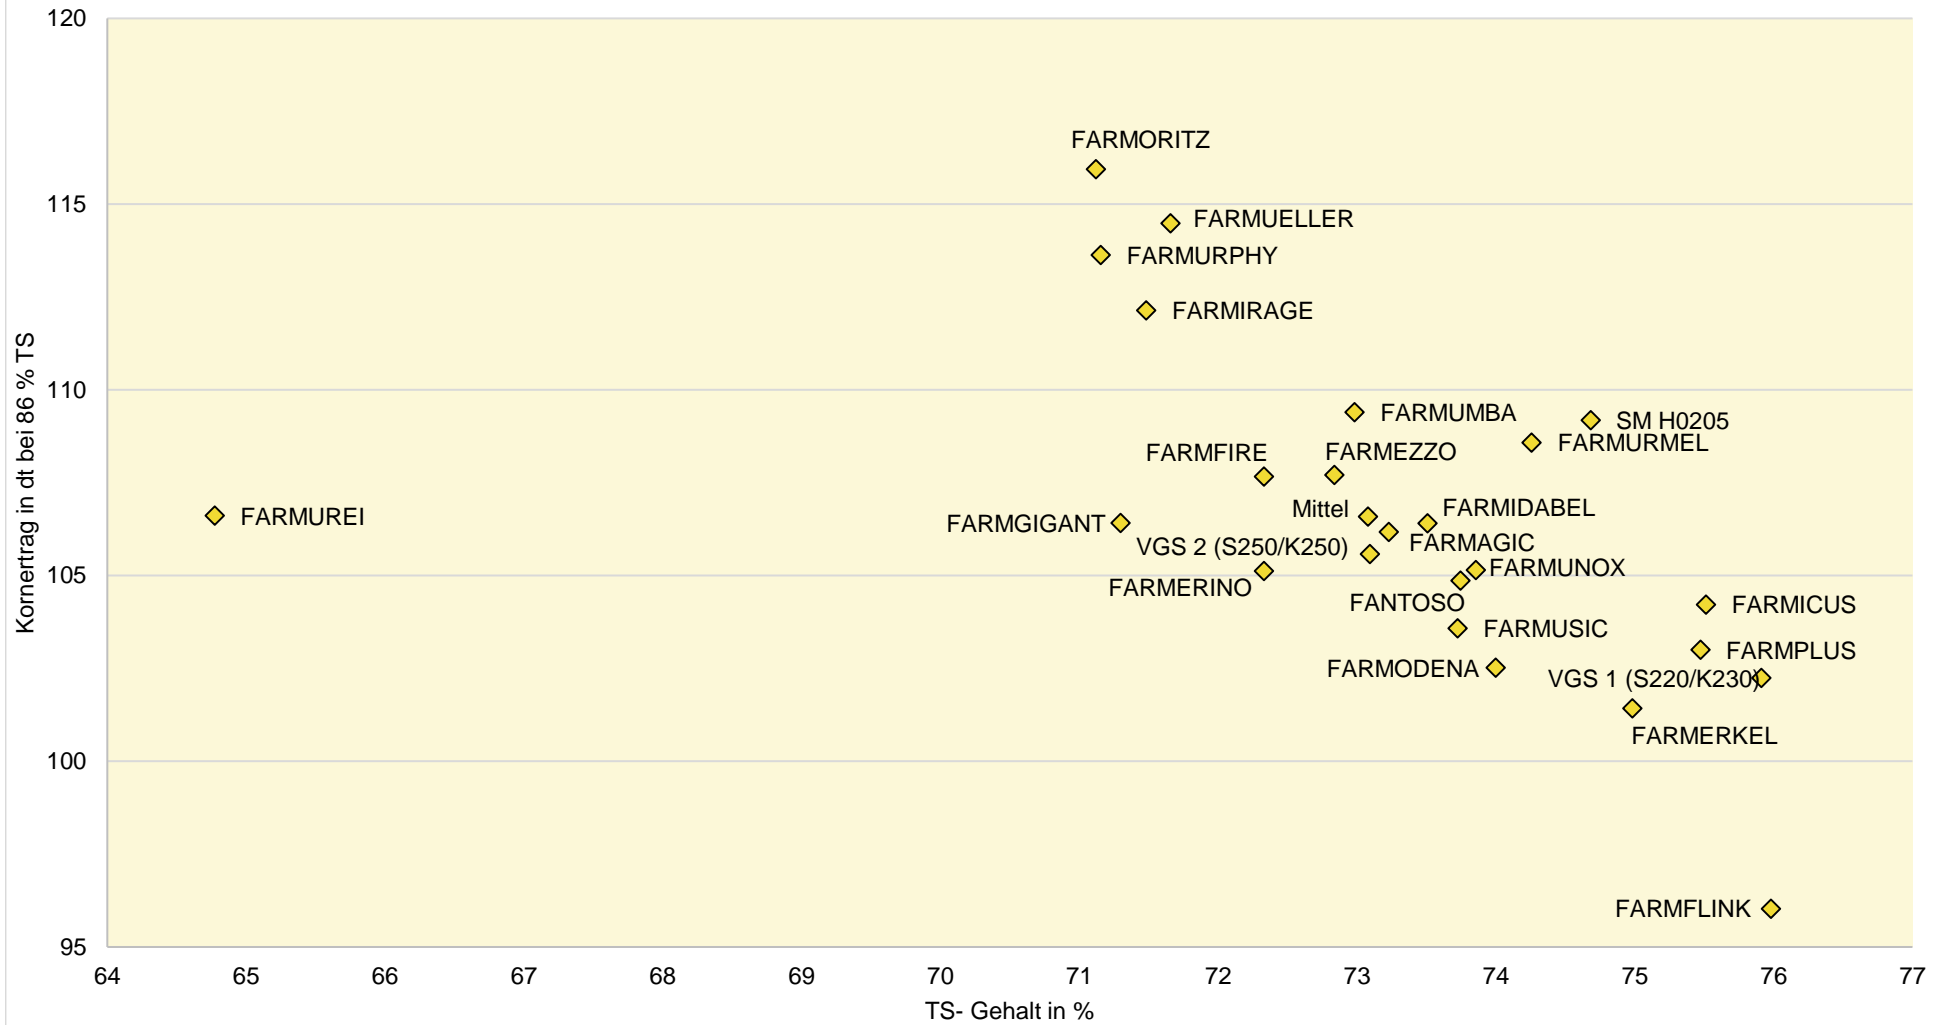

## Exaktversuch Körnermais 2019 Verrechnung Deutschland 2-jährig

farmsaat

Standorte: 2019: Ahlen, Alverskirchen, Geißlingen und Osterhofen  
2018: Ahlen, Beesensetdt, Emstek, Großräschen und Wolfersdorf

Quelle: farmsaat Exaktversuche 2018 und 2019 Staphyt GmbH