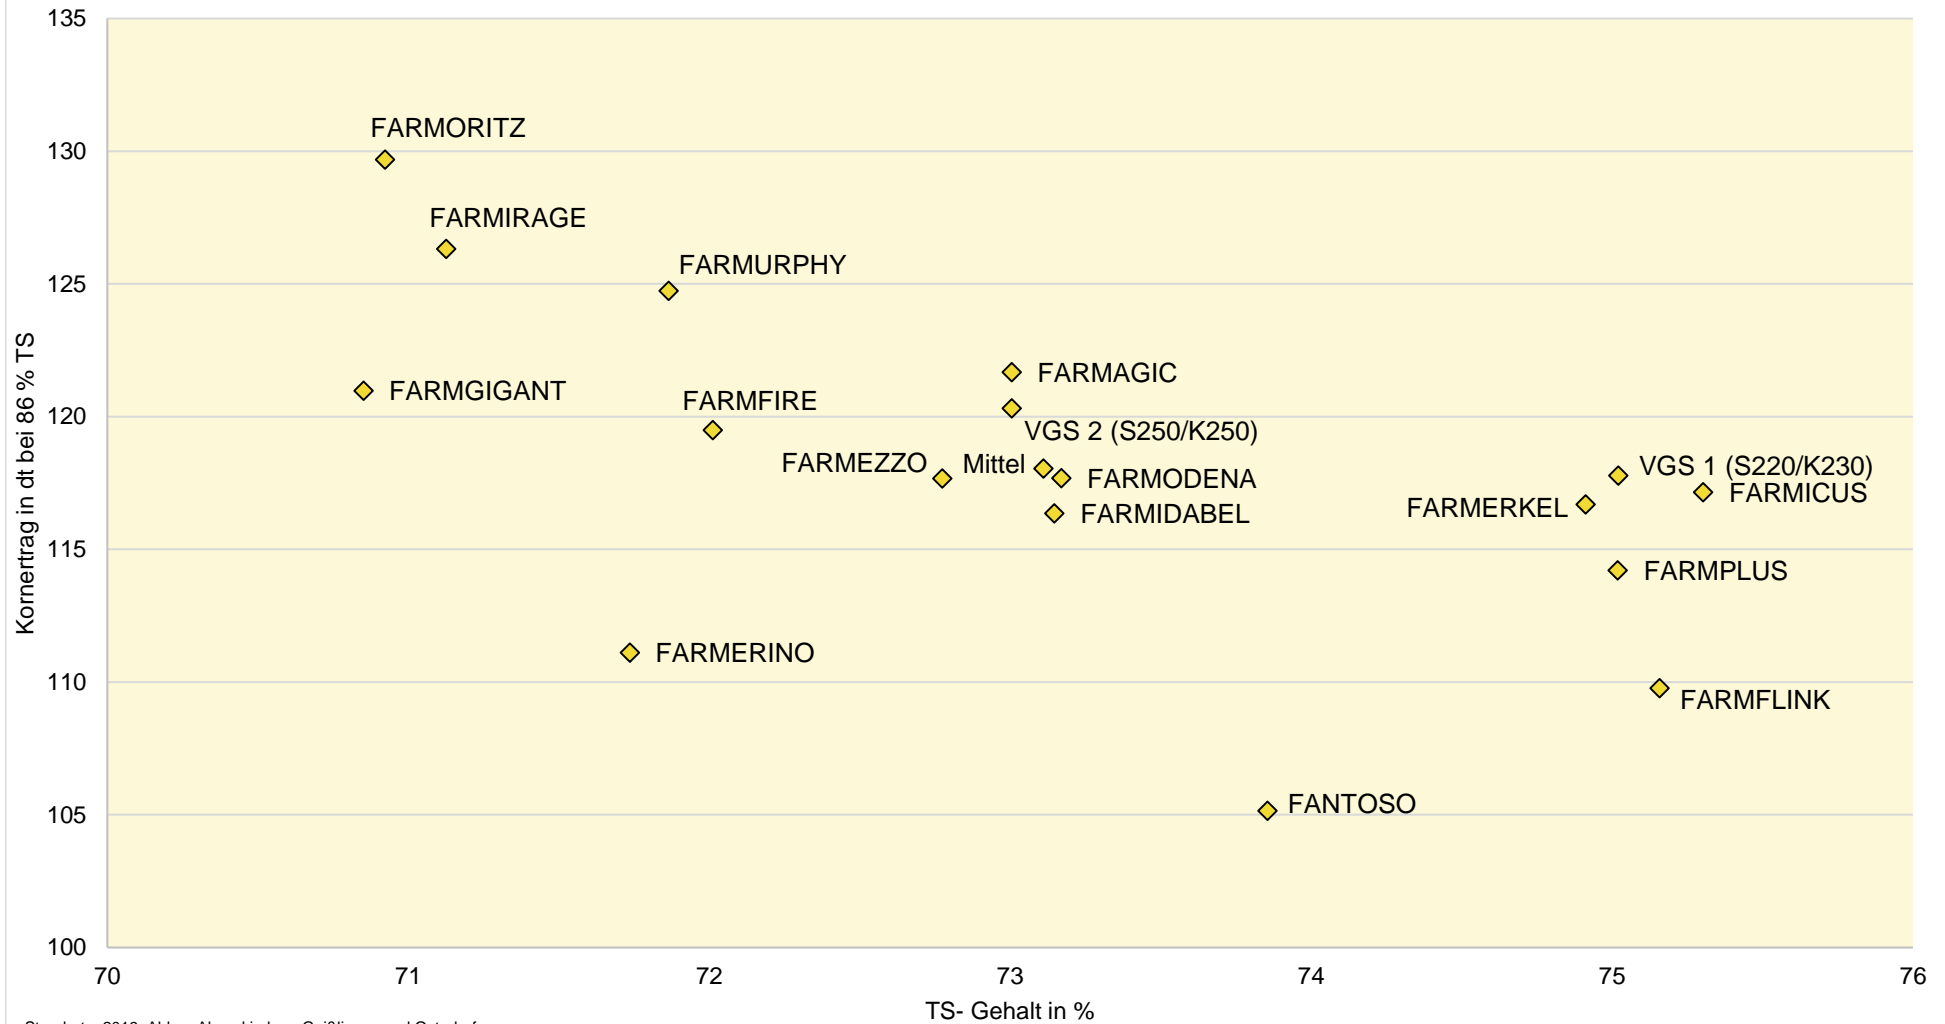

## Exaktversuch Körnermais 2019 Verrechnung Deutschland 3-jährig

farmsaat

Standorte: 2019: Ahlen, Alverskirchen, Geißlingen und Osterhofen  
2018: Ahlen, Beesensetdt, Emstek, Großräschen und Wolfersdorf  
2017: Alverskirchen, Elchingen, Großräschen, Salzatal, Wetringen und Wohnste

Quelle: farmsaat Exaktversuche 2017, 2018 und 2019 Staphyt GmbH