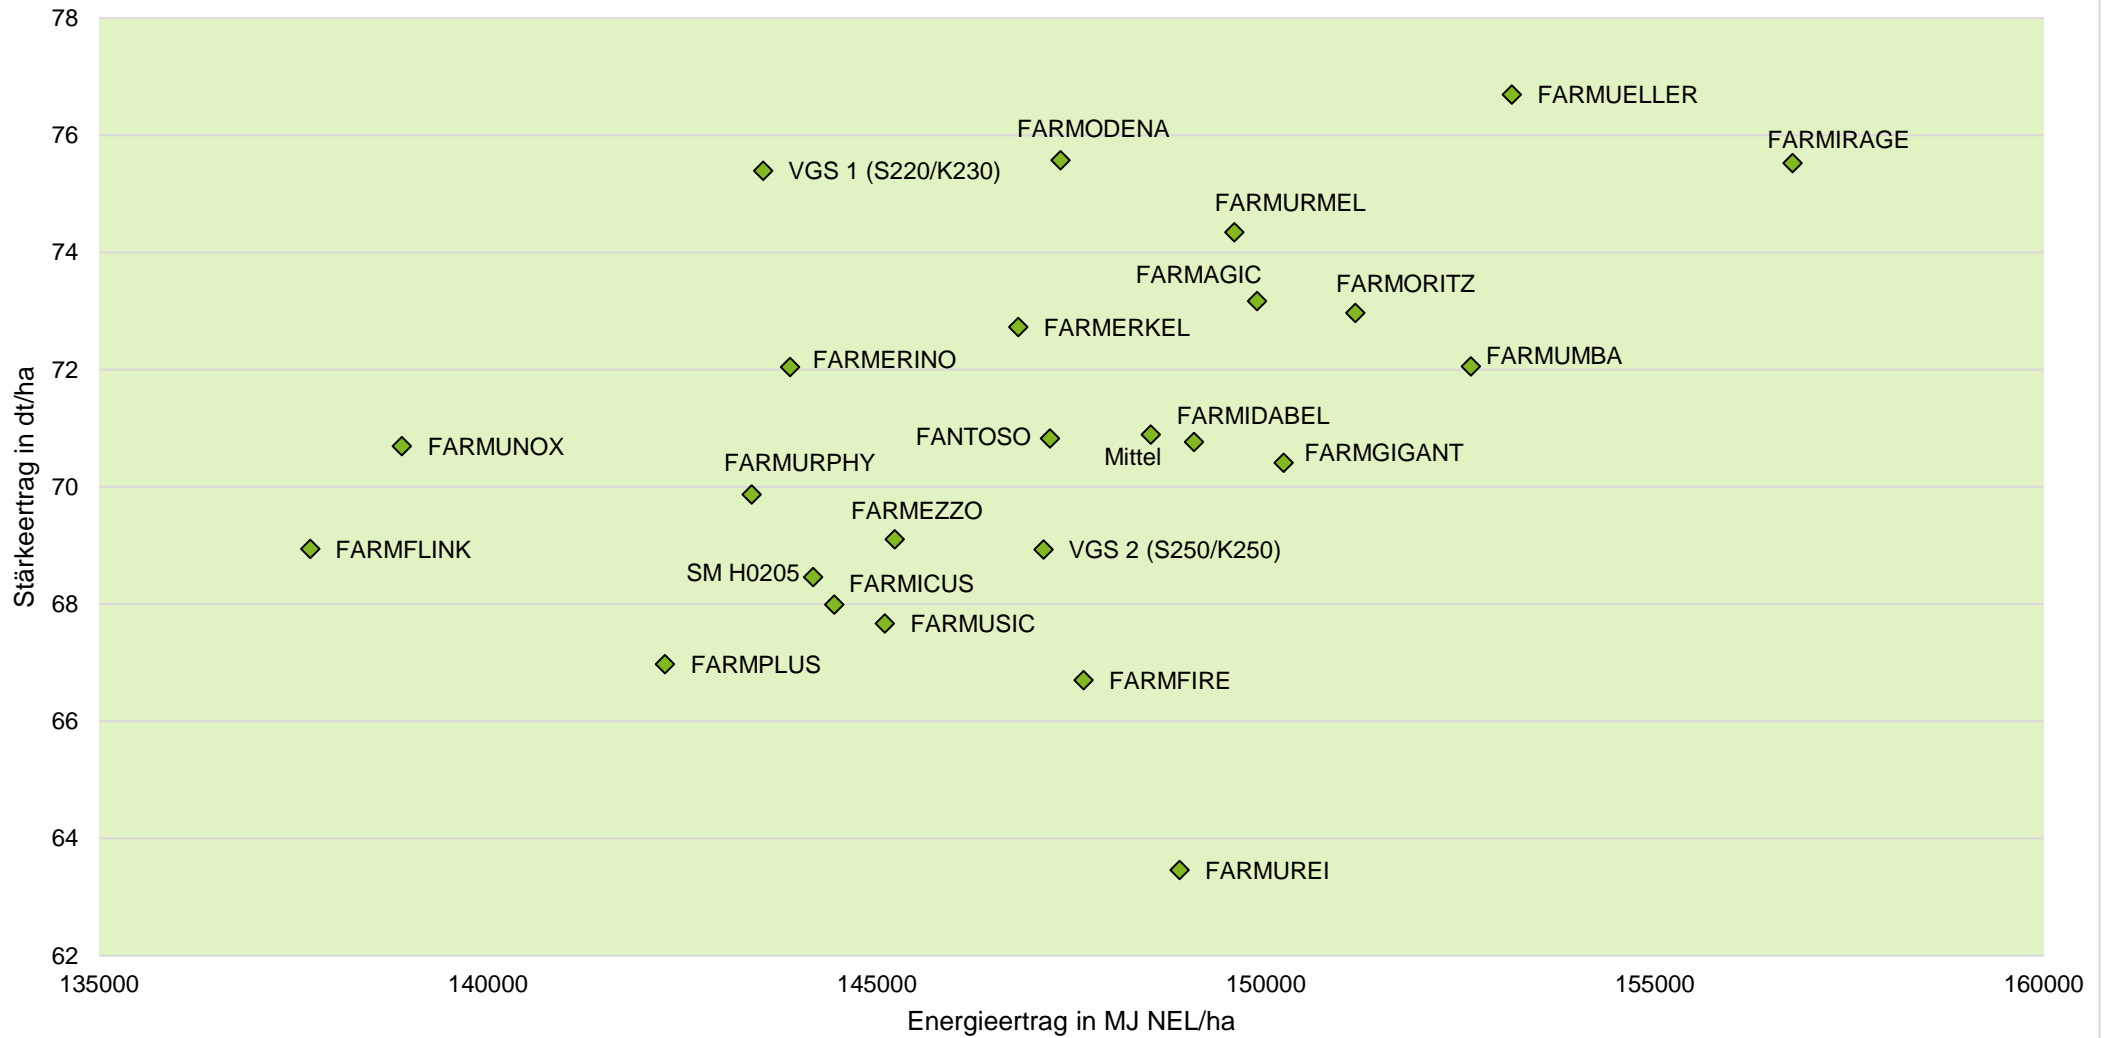

Quelle: farmsaat Exaktversuche 2018 und 2019, Staphyt GmbH

Exaktversuch Silomais 2019 Süddeutschland 2-jährig

farmsaat

Standorte 2019: Ahlen, Geißlingen, Osterhofen, Weißenburg
2018: Ahlen, Weißenburg, Wolfersdorf