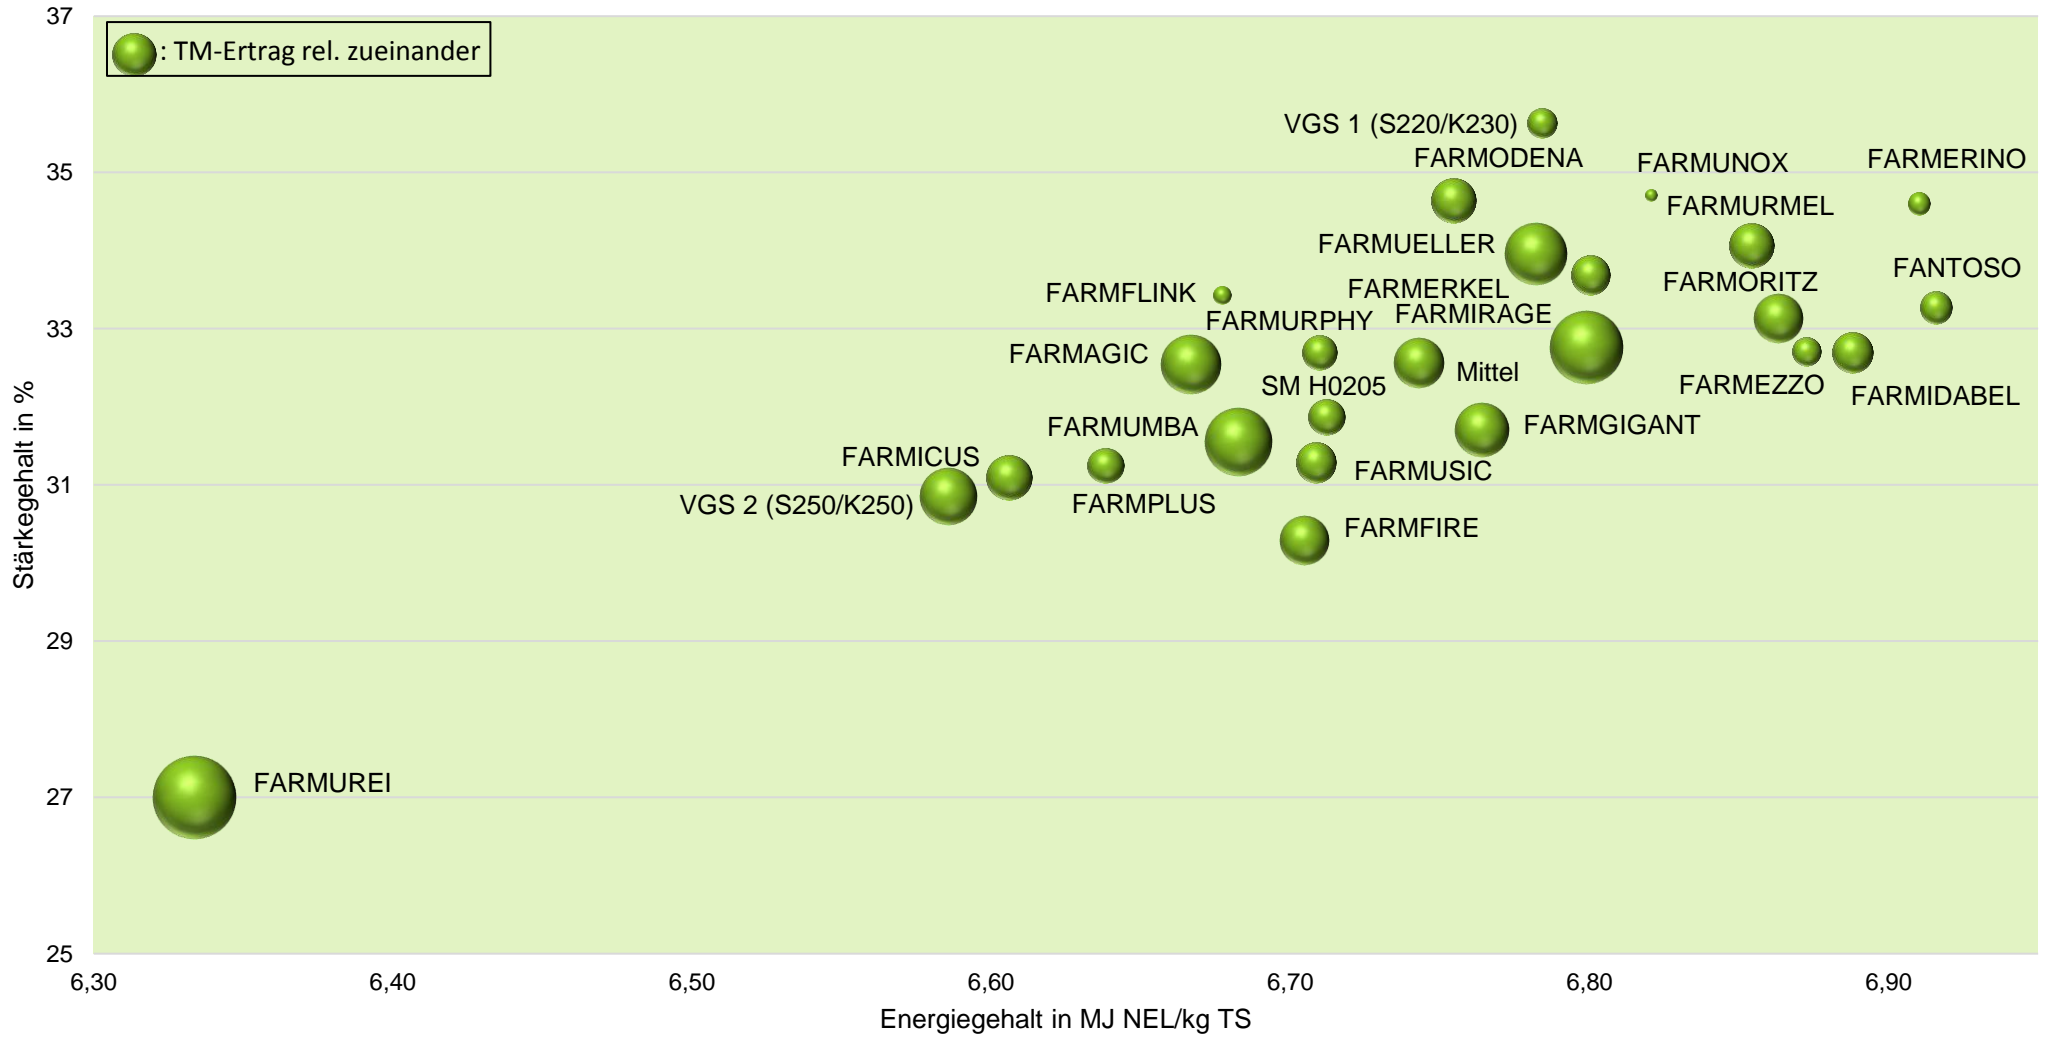

Exaktversuch Silomais 2019 Süddeutschland 2-jährig

farmsaat

(rel. 100 = VRS (VGS 1, VGS2) = 218 dt TM/ha, 72 dt Stärke/ha, 145 GJ NEL/ha)
 Standorte 2019: Ahlen, Geißlingen, Osterhofen, Weißenburg
 2018: Ahlen, Weißenburg, Wolfersdorf

Quelle: farmsaat Exaktversuche 2018 und 2019, Staphyt GmbH

Exaktversuch Silomais 2019 Süddeutschland 2-jährig

farmsaat

Standorte 2019: Ahlen, Geißlingen, Osterhofen, Weißenburg
2018: Ahlen, Weißenburg, Wolfersdorf