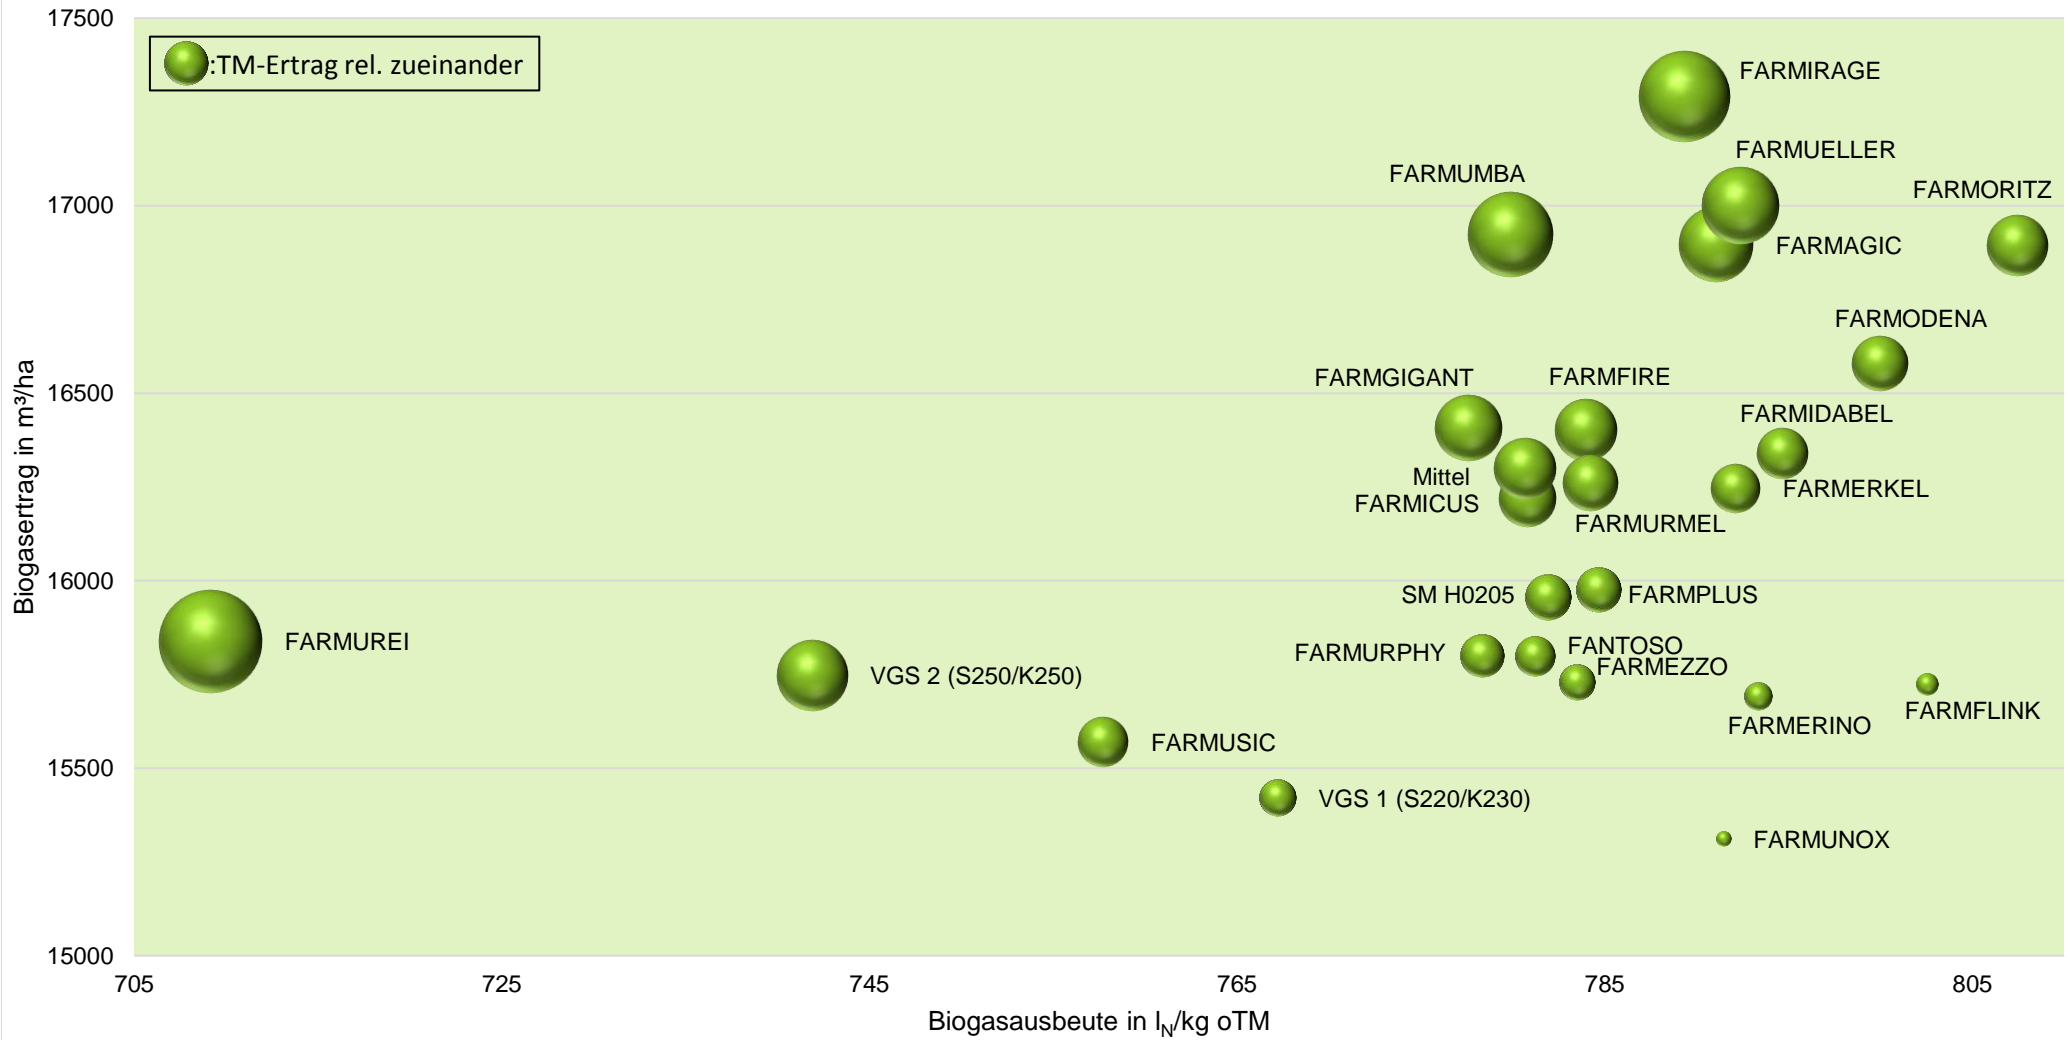

Quelle: farmsaat Exaktversuche 2018 und 2019, Staphyt GmbH

Exaktversuch Silomais 2019 Süddeutschland 2-jährig

farmsaat

Standorte 2019: Ahlen, Geißlingen, Osterhofen, Weißenburg
2018: Ahlen, Weißenburg, Wolfersdorf

Quelle: farmsaat Exaktversuche 2018 und 2019, Staphyt GmbH