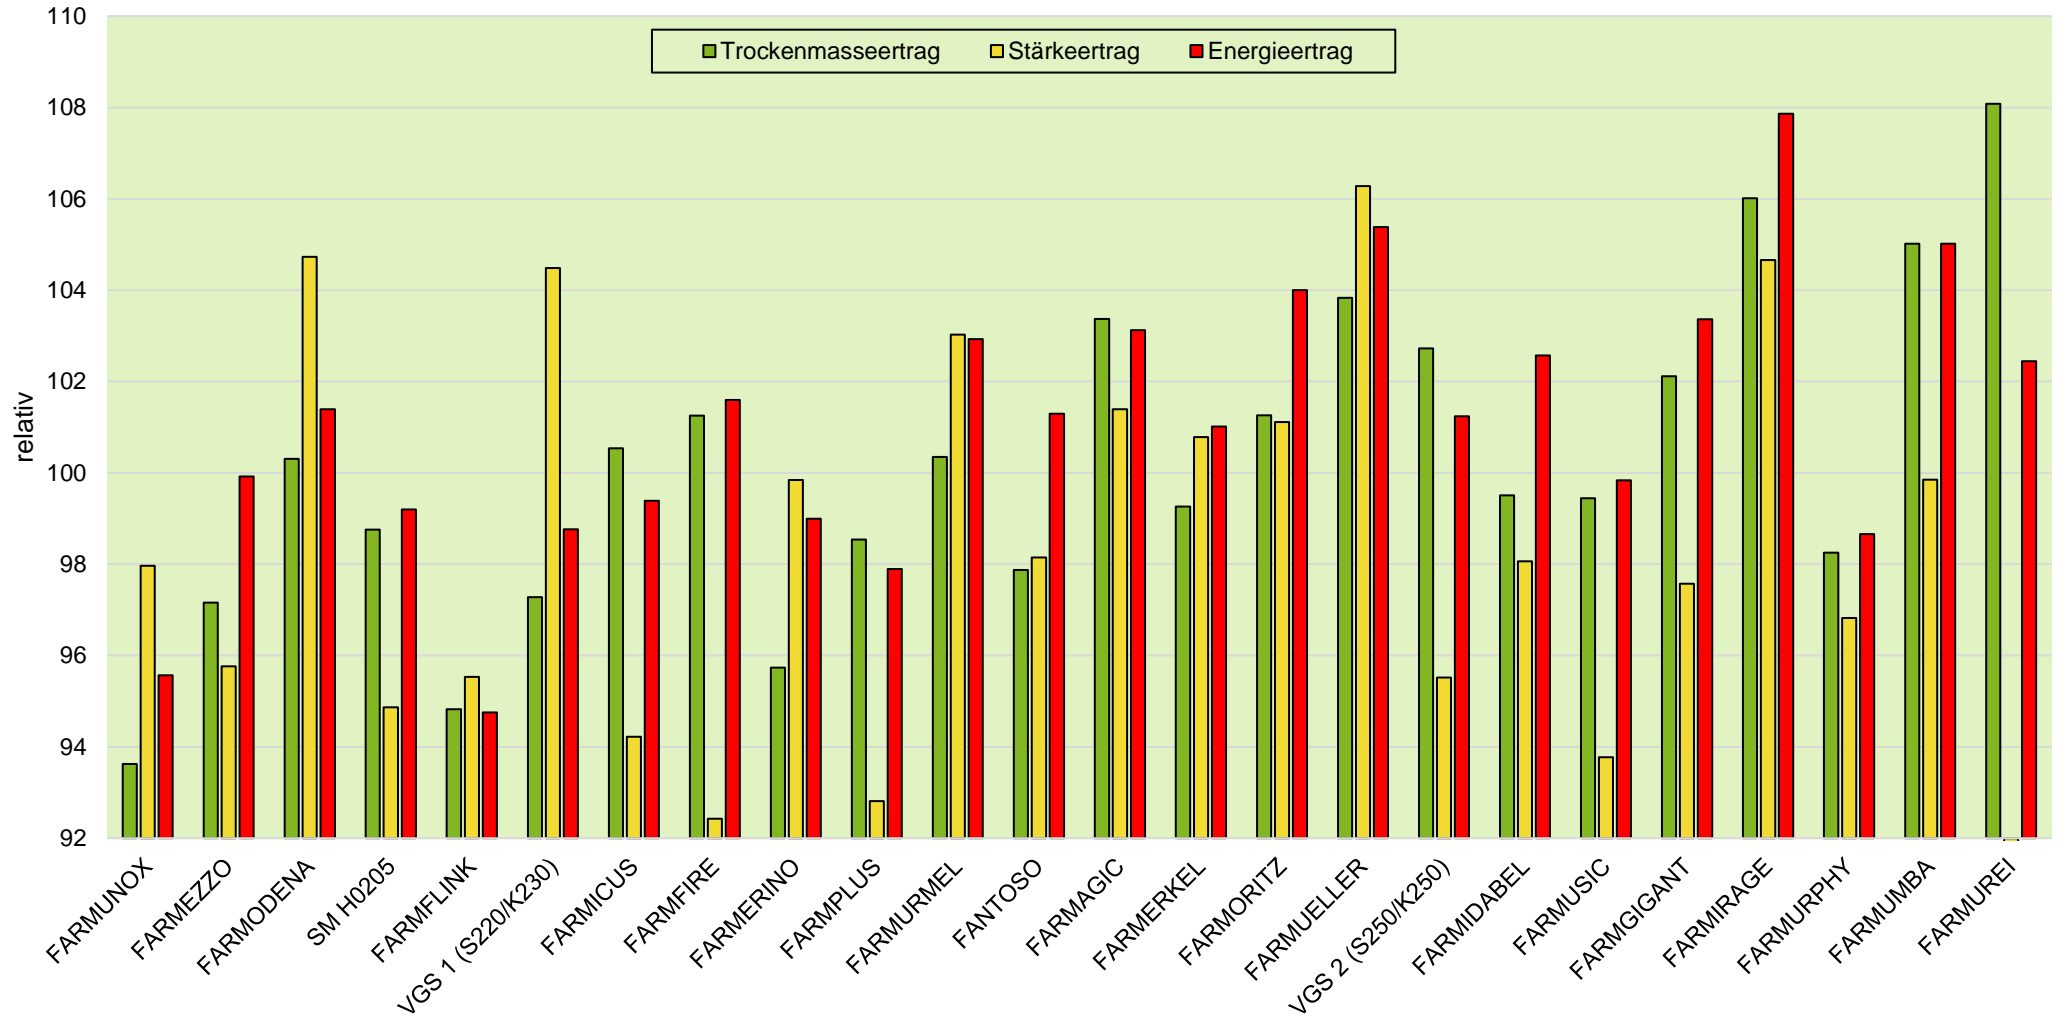

Exaktversuch Silomais 2019 Süddeutschland 2-jährig

farmsaat

(rel. 100 = VRS (VGS 1, VGS2) = 218 dt TM/ha, 72 dt Stärke/ha, 145 GJ NEL/ha)
 Standorte 2019: Ahlen, Geißlingen, Osterhofen, Weißenburg
 2018: Ahlen, Weißenburg, Wolfersdorf

Quelle: farmsaat Exaktversuche 2018 und 2019, Staphyt GmbH

Exaktversuch Silomais 2019 Süddeutschland 2-jährig

farmsaat

Standorte 2019: Ahlen, Geißlingen, Osterhofen, Weißenburg
2018: Ahlen, Weißenburg, Wolfersdorf