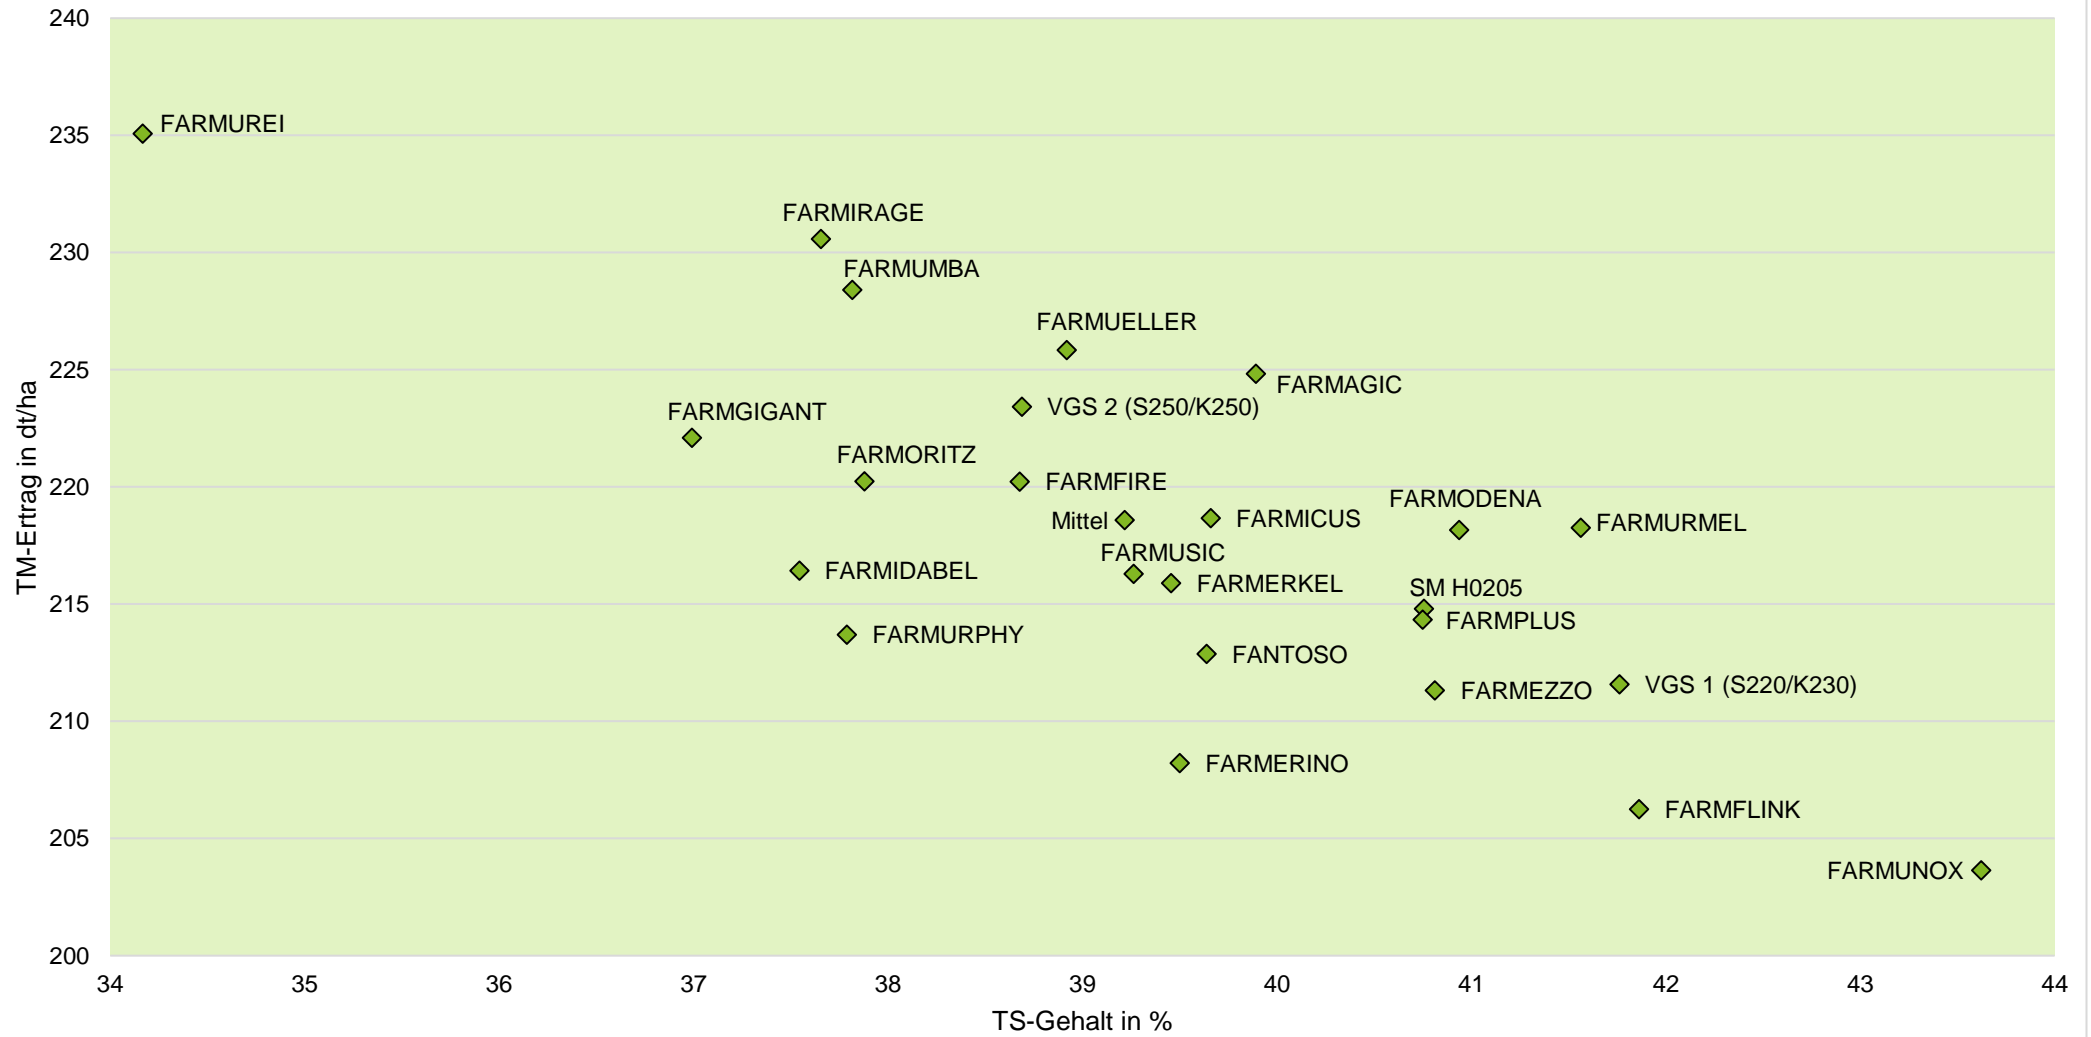

Exaktversuch Silomais 2019 Süddeutschland 2-jährig

farmsaat

(rel. 100 = VRS (VGS 1, VGS2) = 218 dt TM/ha, 72 dt Stärke/ha, 145 GJ NEL/ha)
 Standorte 2019: Ahlen, Geißlingen, Osterhofen, Weißenburg
 2018: Ahlen, Weißenburg, Wolfersdorf

Quelle: farmsaat Exaktversuche 2018 und 2019, Staphyt GmbH

Exaktversuch Silomais 2019 Süddeutschland 2-jährig

farmsaat

Standorte 2019: Ahlen, Geißlingen, Osterhofen, Weißenburg
2018: Ahlen, Weißenburg, Wolfersdorf