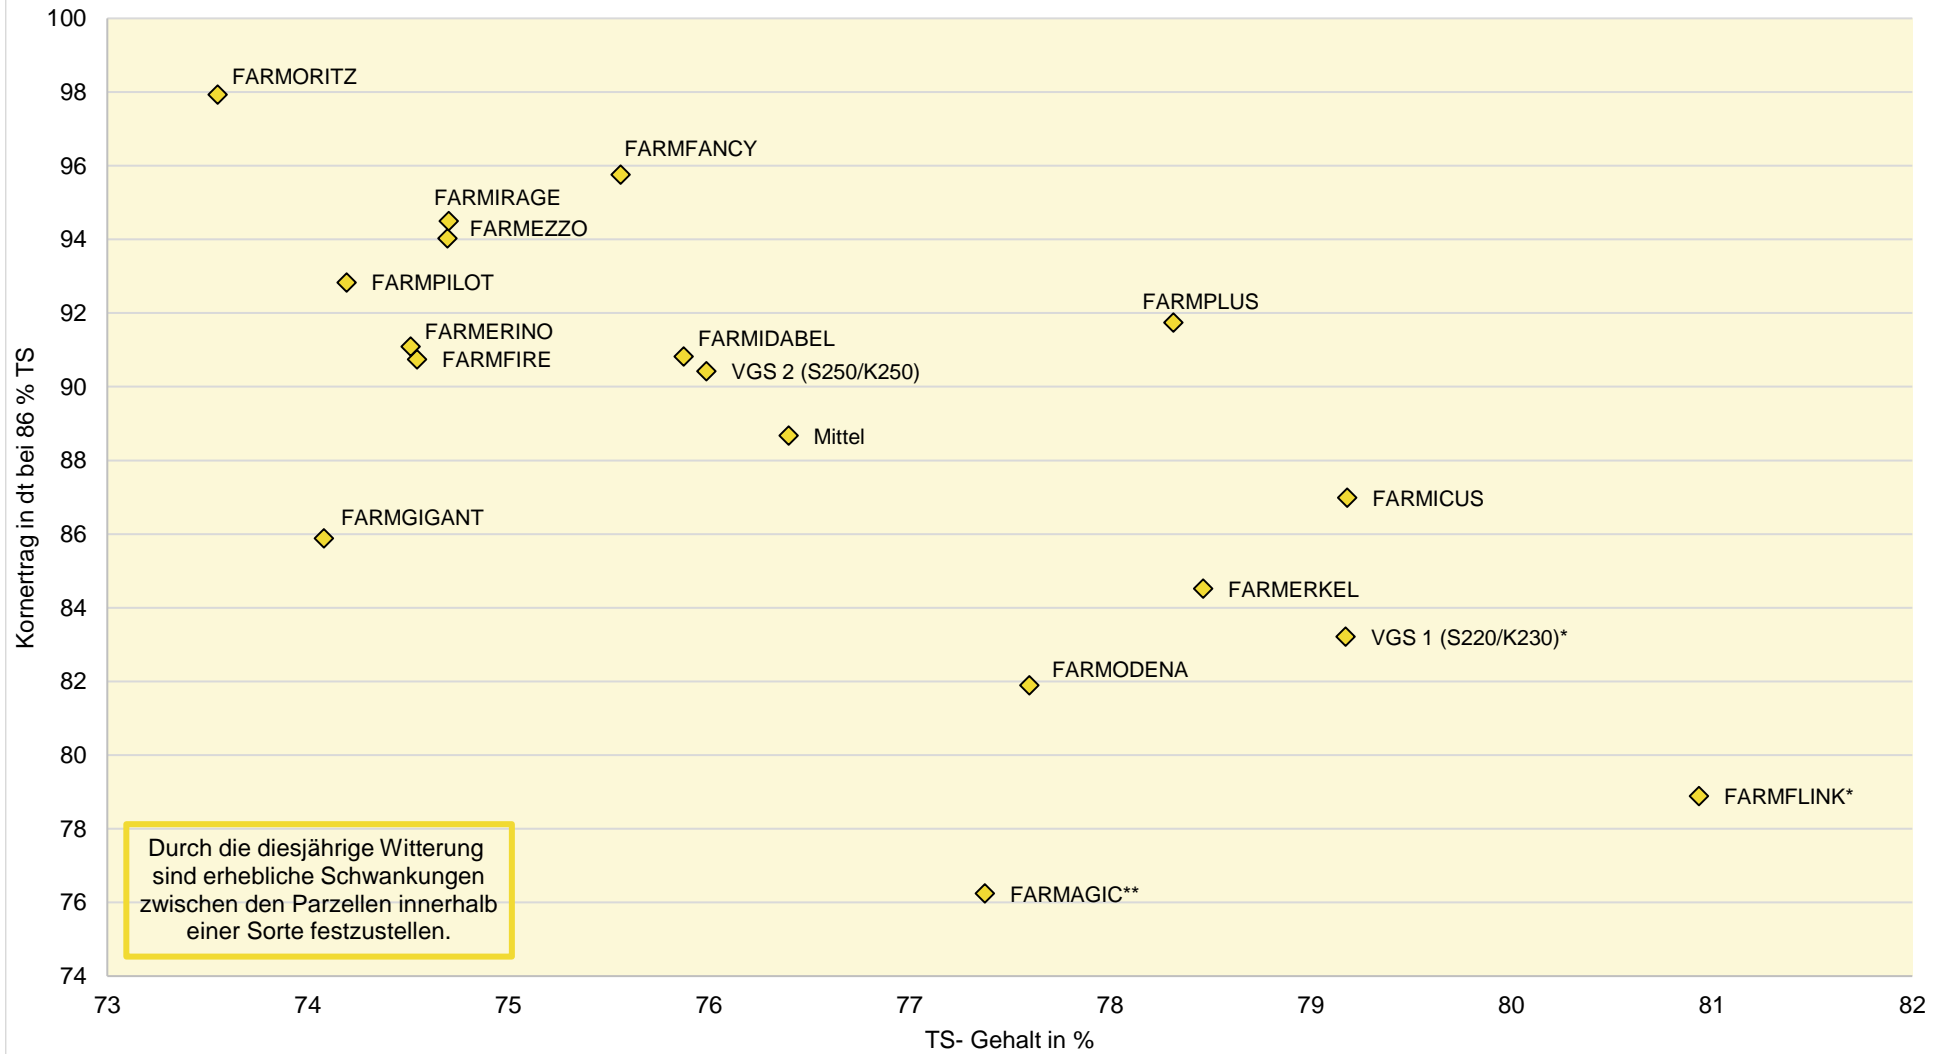

## Exaktversuch Körnermais 2018 Verrechnung Deutschland

farmsaat

Durch die diesjährige Witterung sind erhebliche Schwankungen zwischen den Parzellen innerhalb einer Sorte festzustellen.