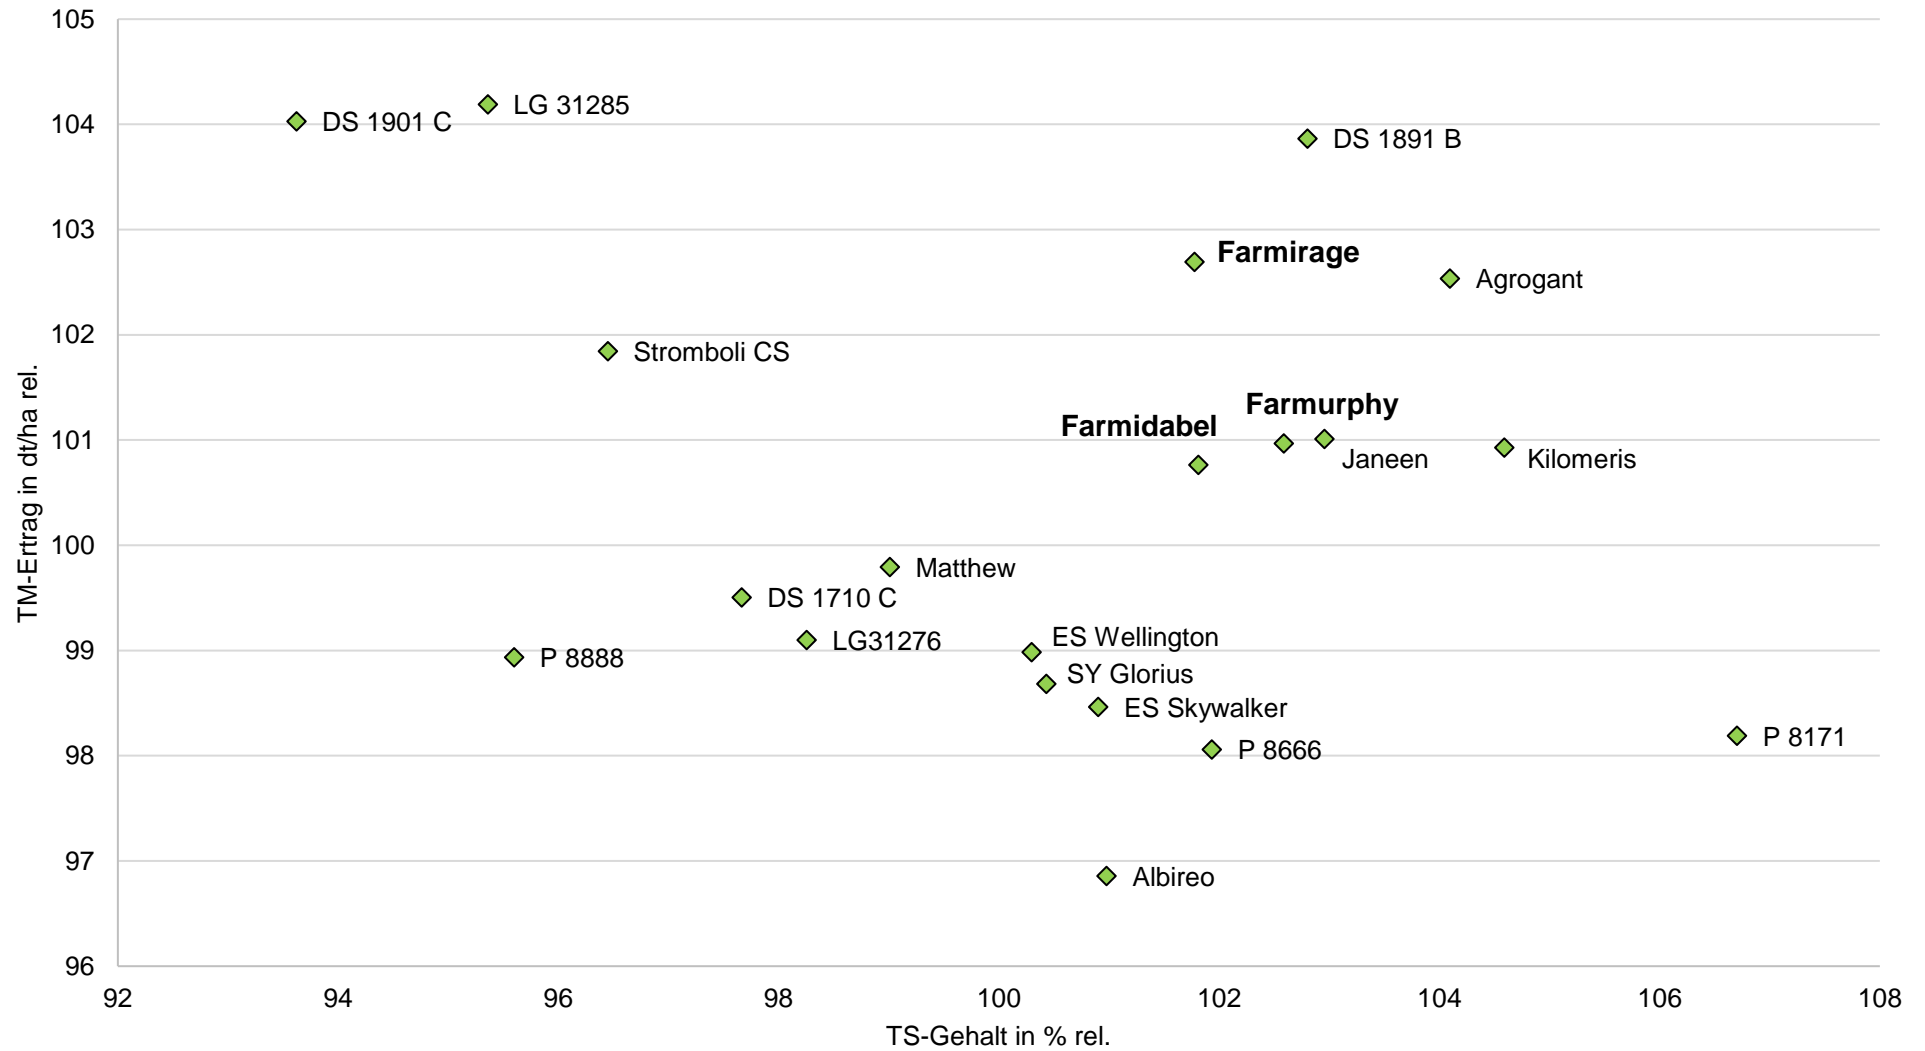

# LSV Niedersachsen Silomais mittelspät Verrechnung der 2-jährig geprüften Sorten 2019/2020

**farmsaat**

Quelle: Verändert nach LWK Niedersachsen