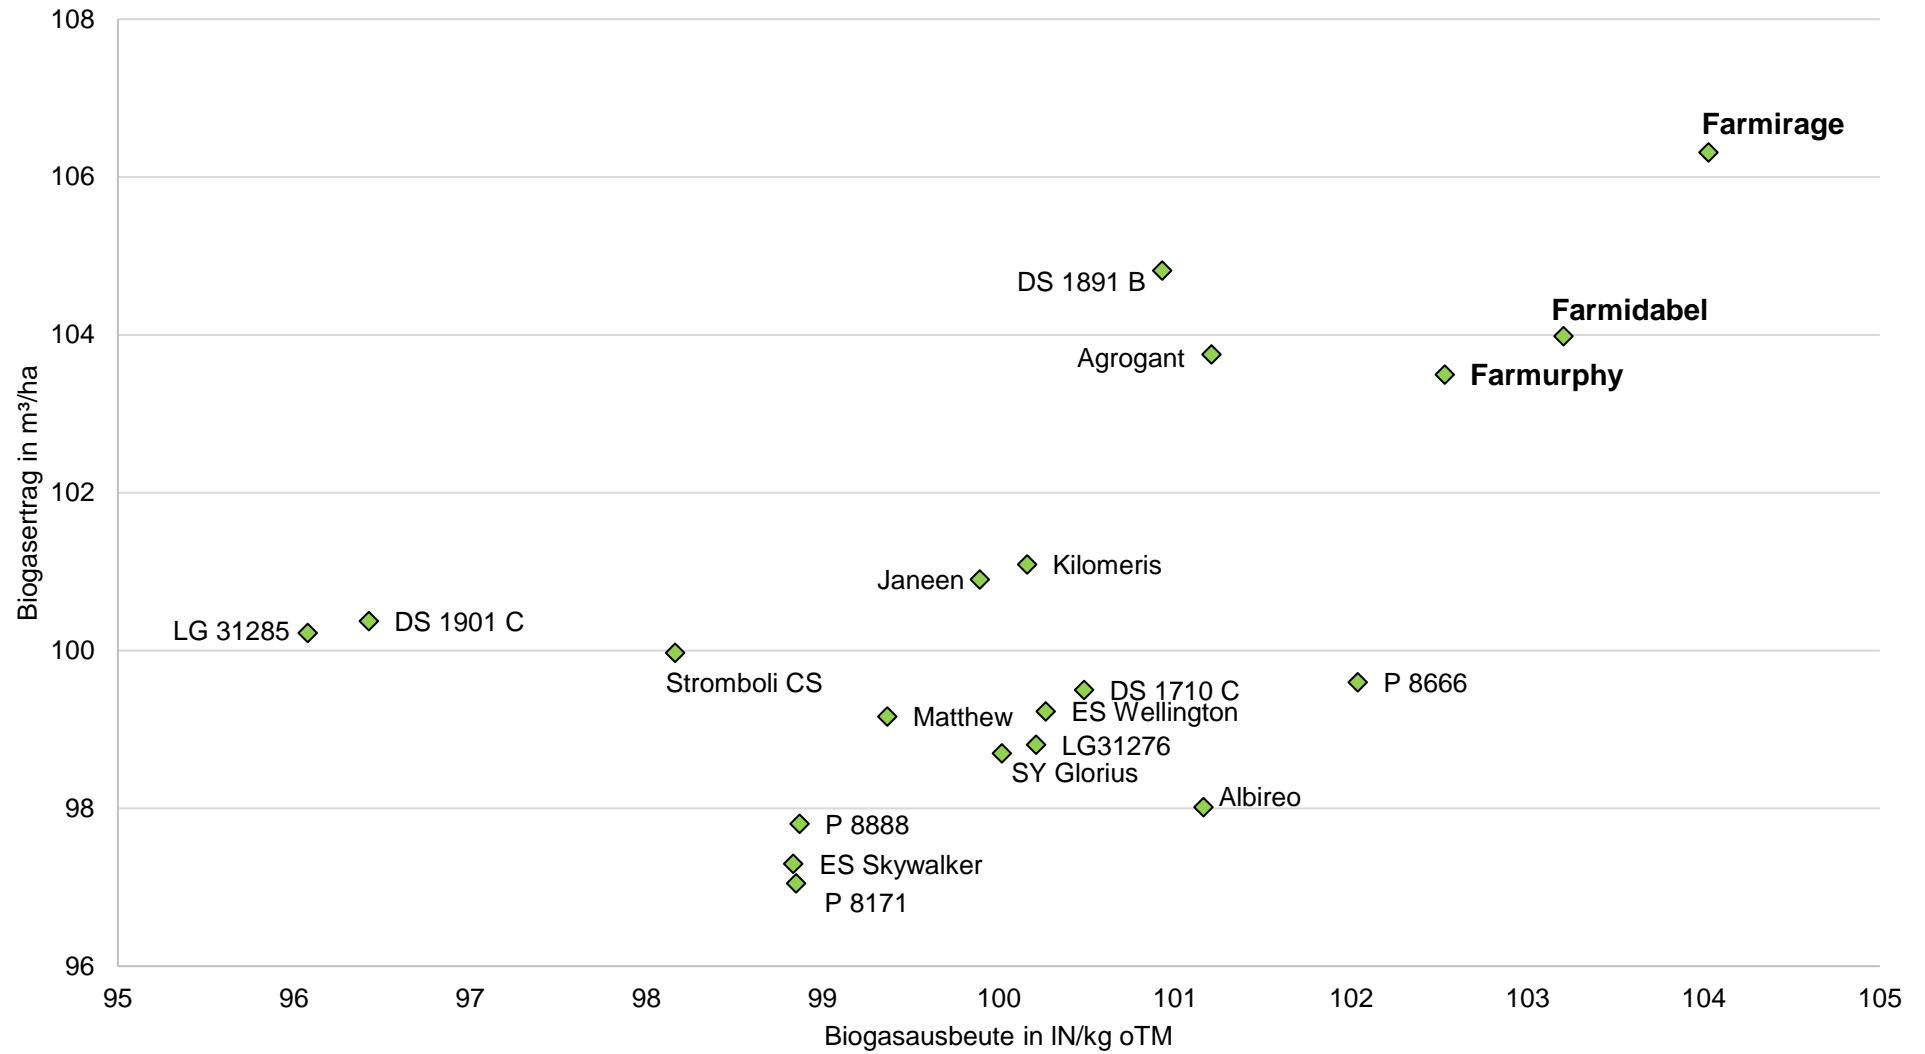

### LSV Niedersachsen Silomais mittelspät Verrechnung der 2-jährig geprüften Sorten 2019/2020

**farmsaat**

Quelle: Verändert nach LWK Niedersachsen

# LSV Niedersachsen Silomais mittelspät Verrechnung der 2-jährig geprüften Sorten 2019/2020

**farmsaat**

Quelle: Verändert nach LWK Niedersachsen