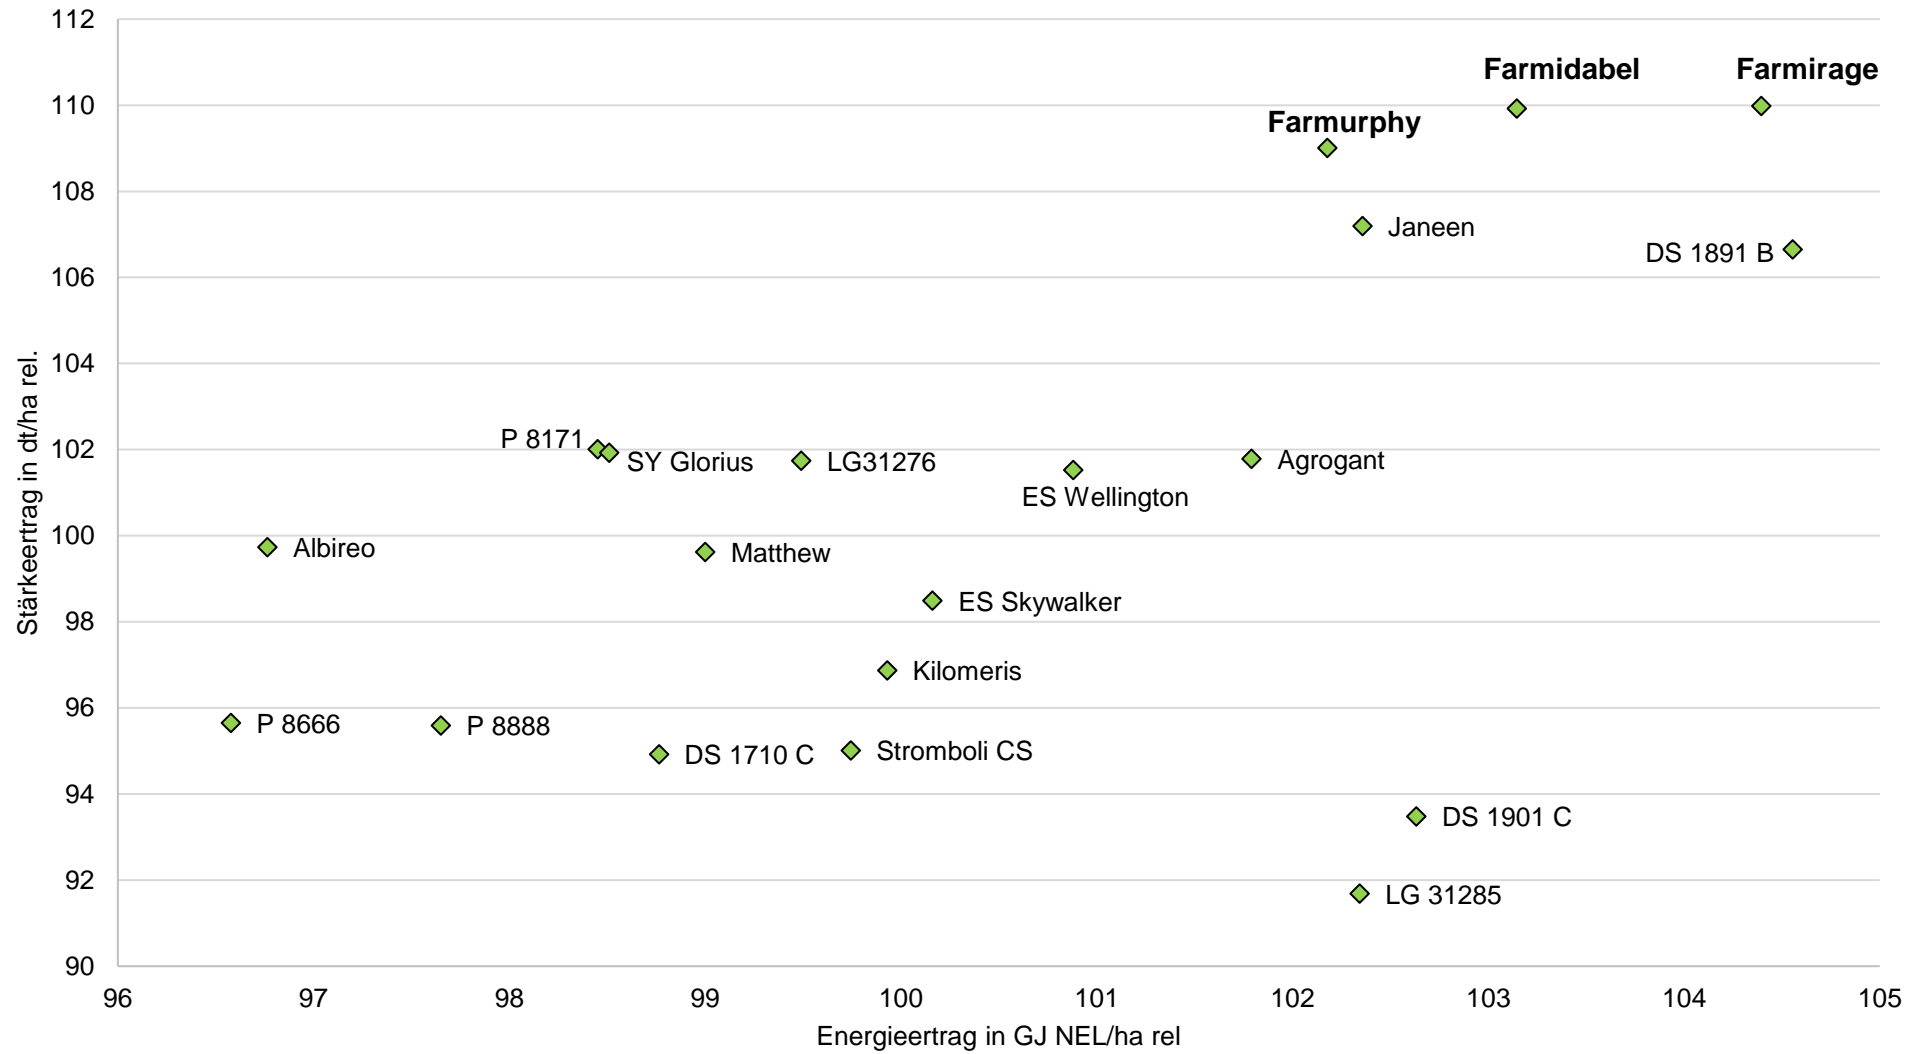

### LSV Niedersachsen Silomais mittelspät Verrechnung der 2-jährig geprüften Sorten 2019/2020

**farmsaat**

Quelle: Verändert nach LWK Niedersachsen

# LSV Niedersachsen Silomais mittelspät Verrechnung der 2-jährig geprüften Sorten 2019/2020

**farmsaat**

Quelle: Verändert nach LWK Niedersachsen