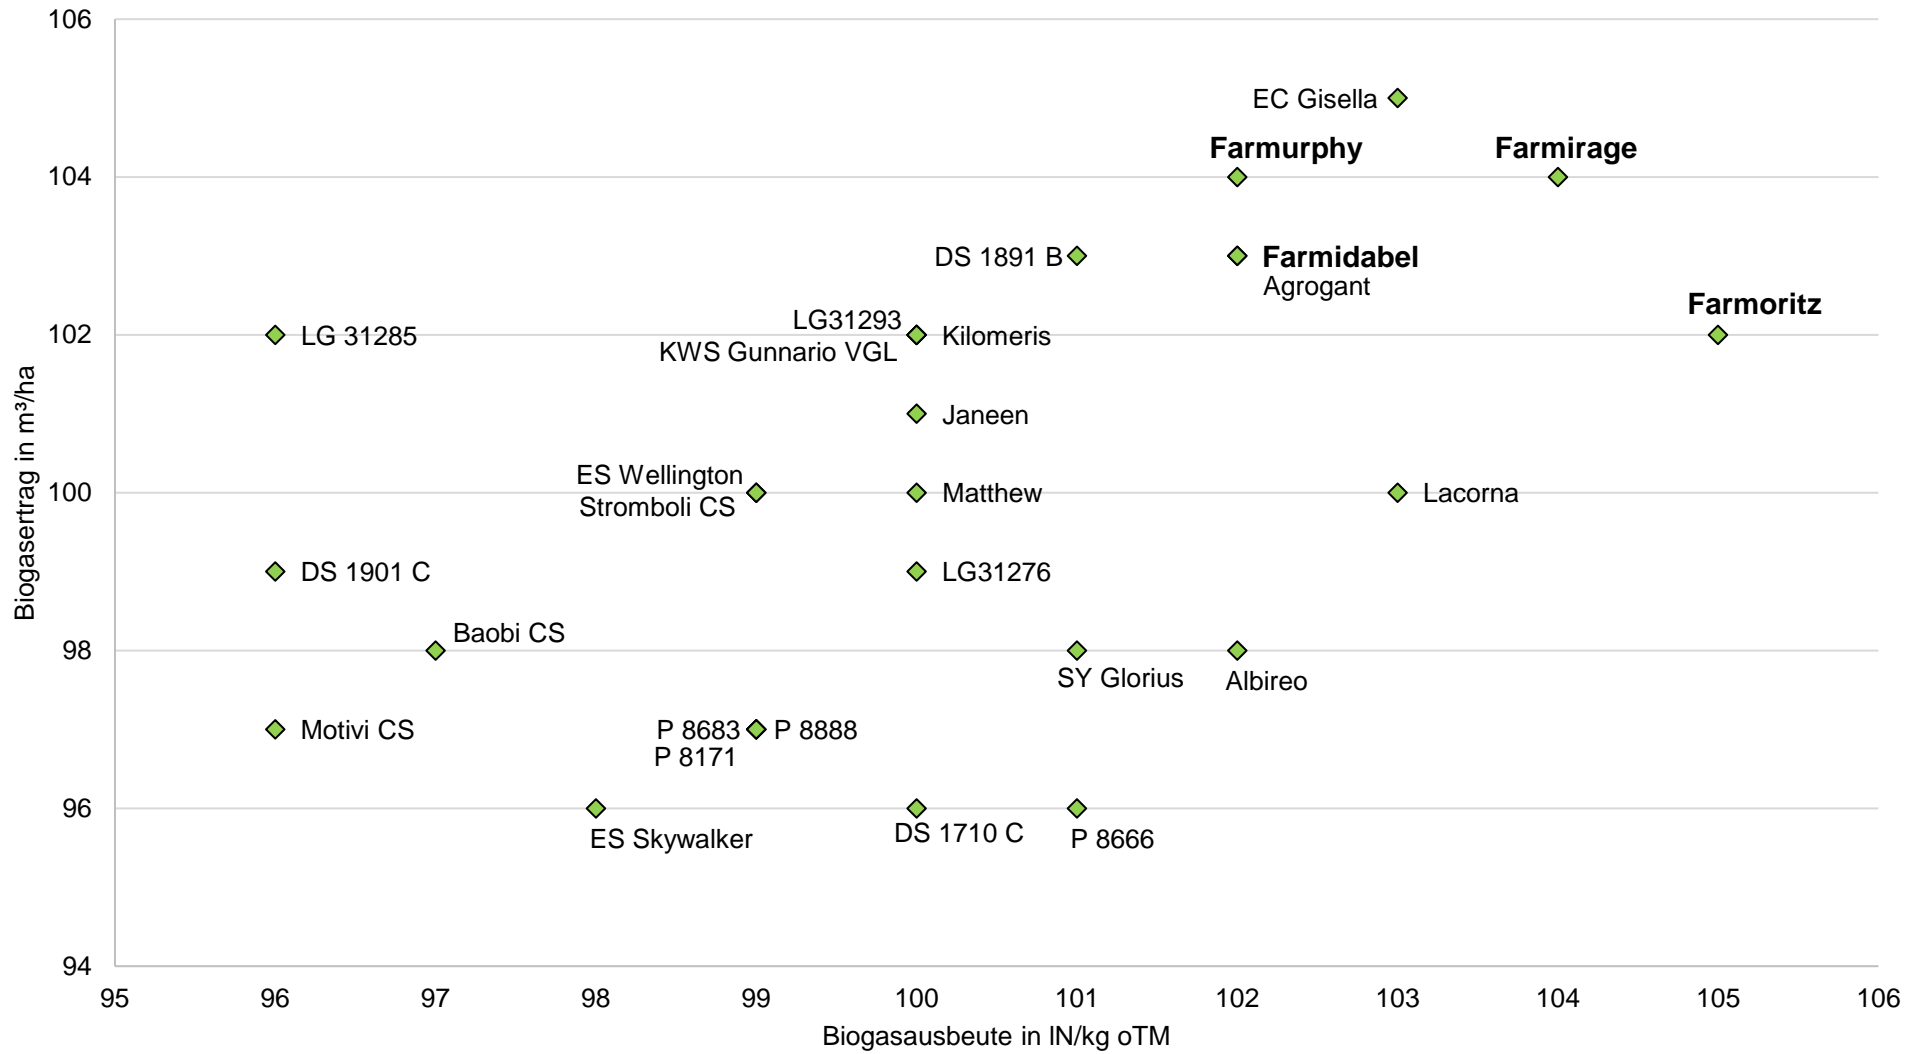

# LSV Niedersachsen Silomais mittelspät 2020

**farmsaat**

Quelle: Verändert nach LWK Niedersachsen

# LSV Niedersachsen Silomais mittelspät 2020

# farmsaat

Quelle: Verändert nach LWK Niedersachsen