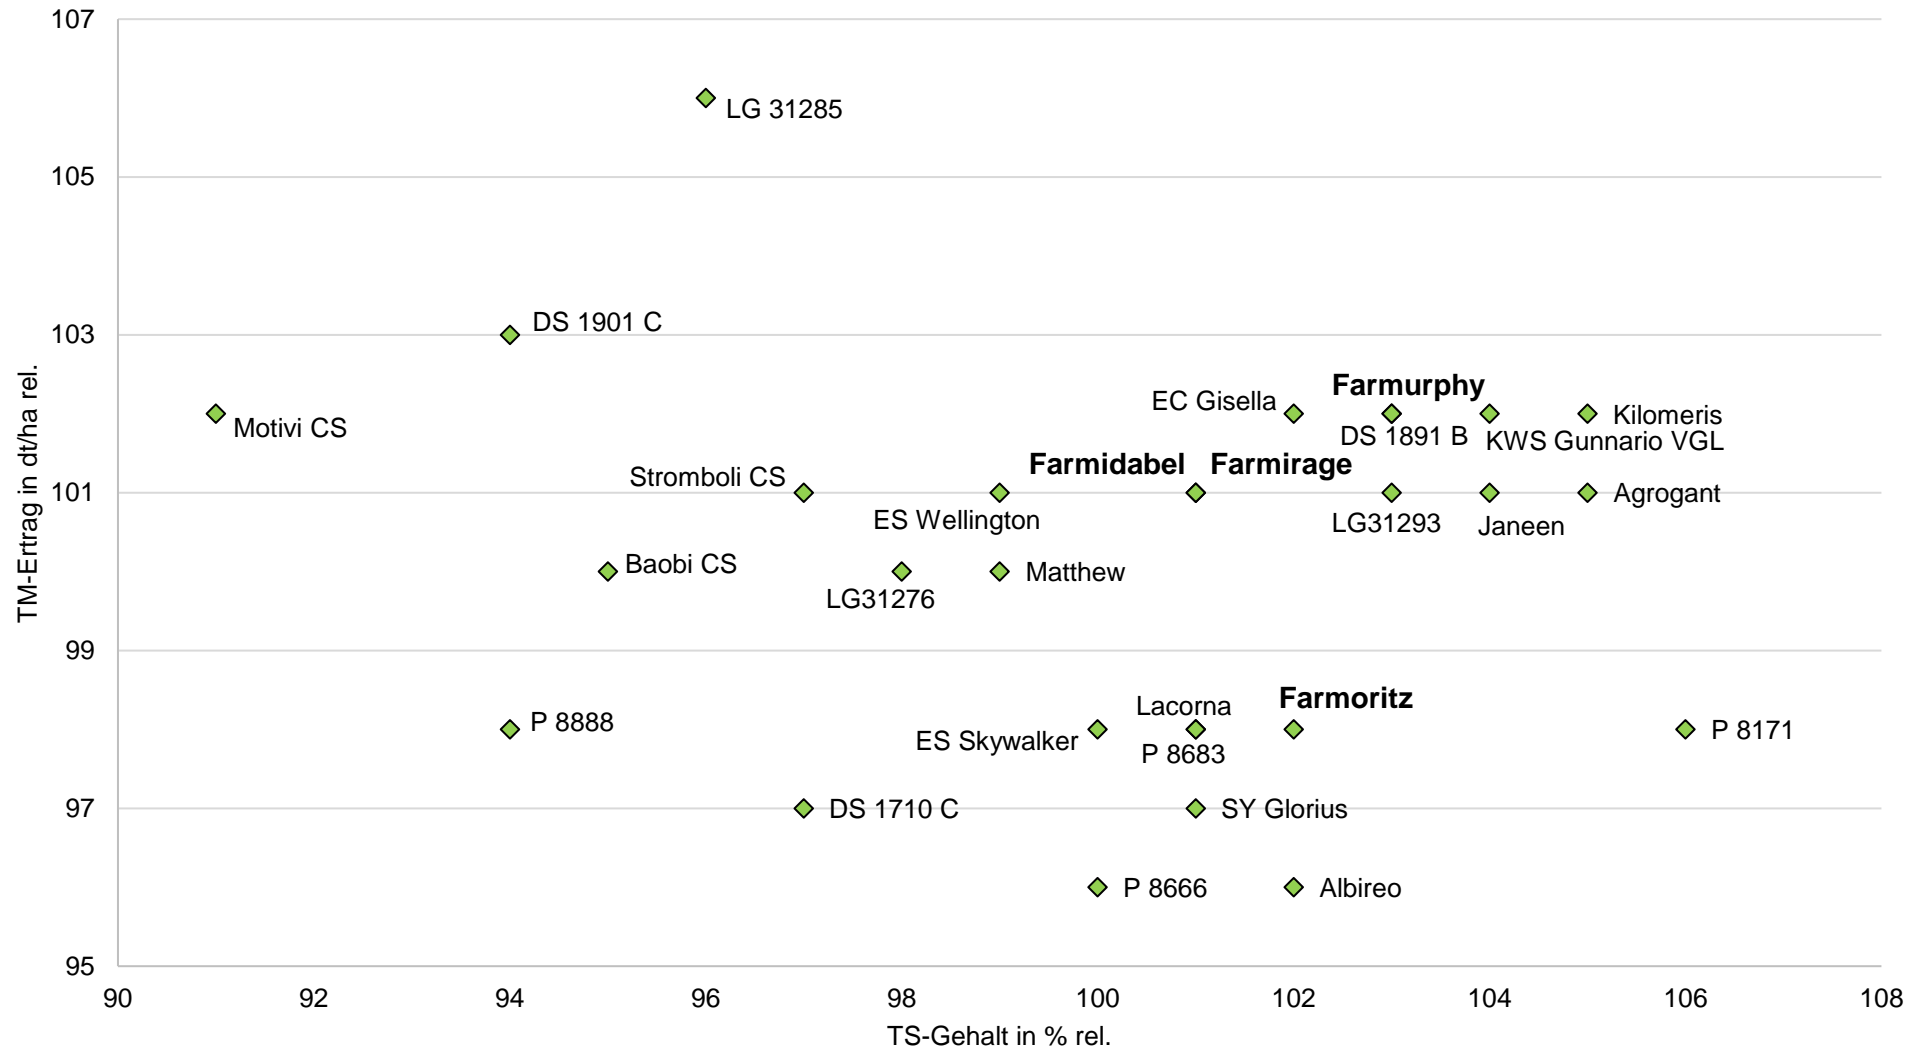

# farmsaat

Quelle: Verändert nach LWK Niedersachsen

# LSV Niedersachsen Silomais mittelspät 2020

**farmsaat**

Quelle: Verändert nach LWK Niedersachsen