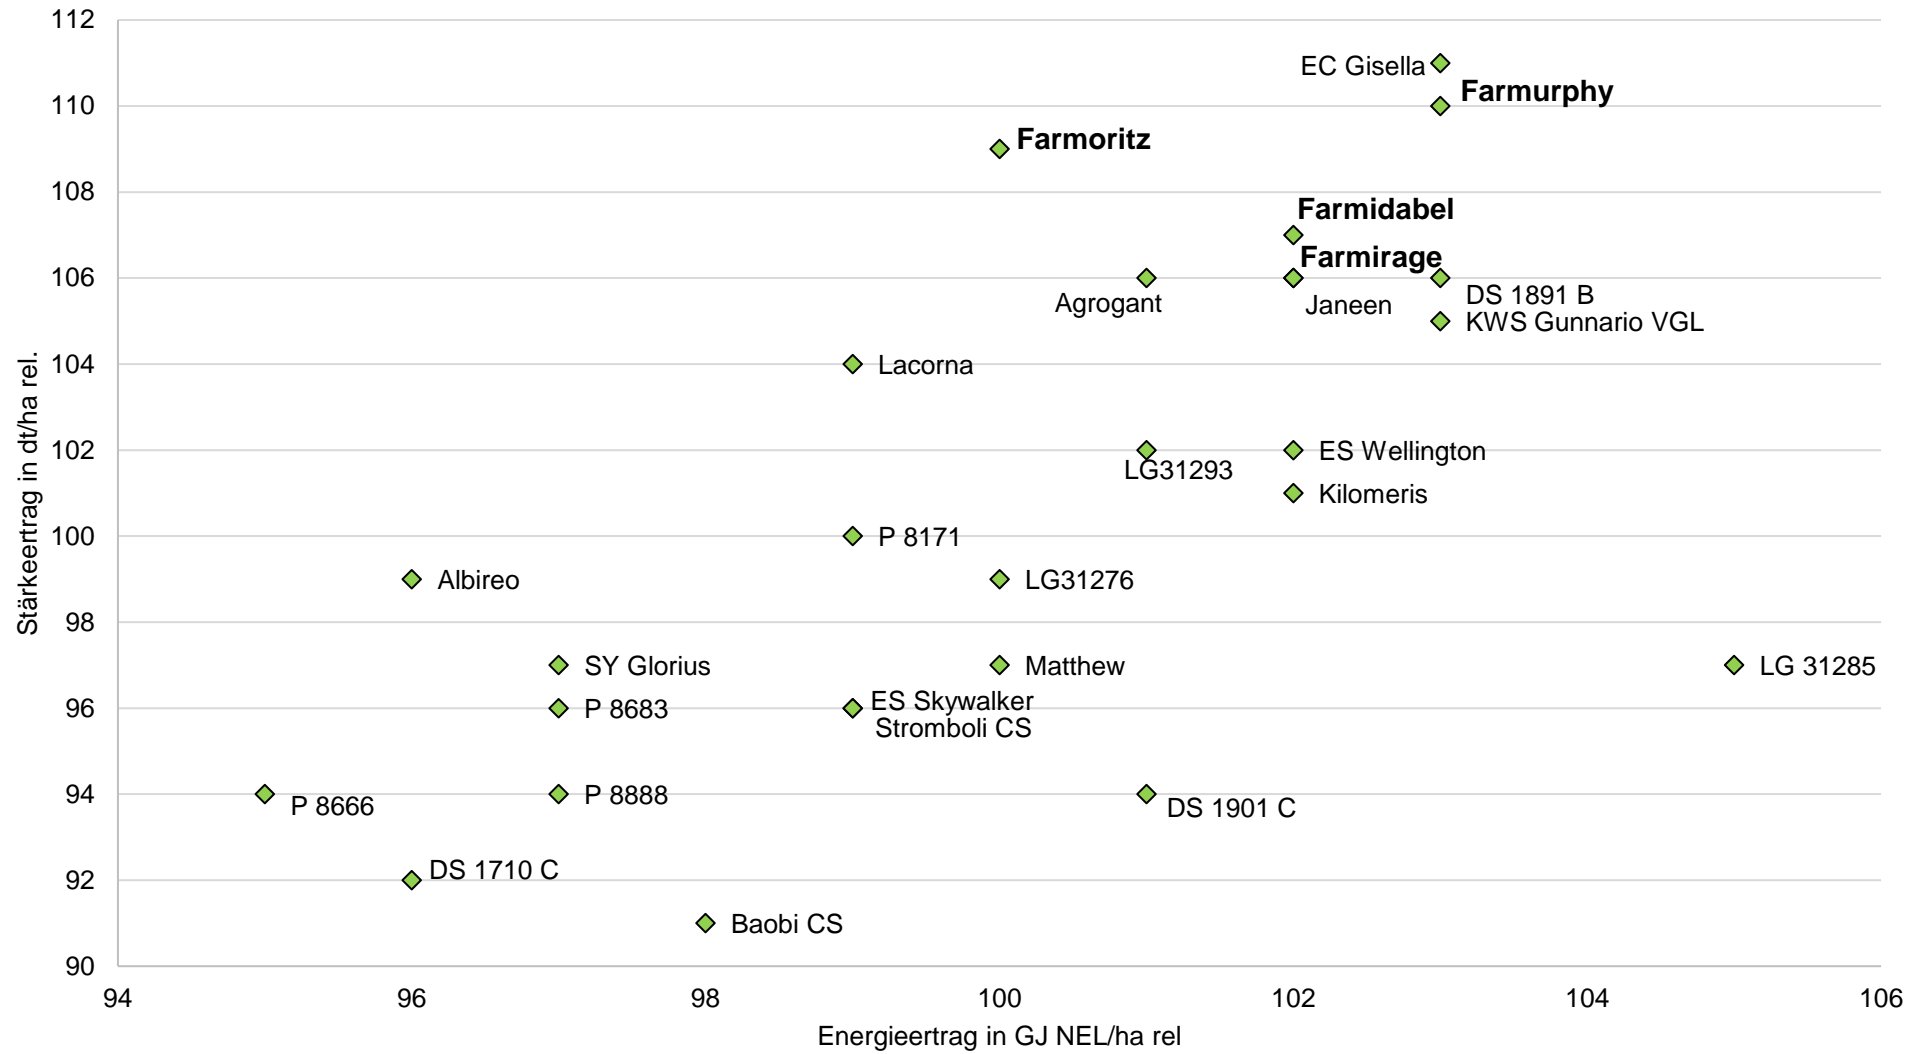

# LSV Niedersachsen Silomais mittelspät 2020

**farmsaat**

Quelle: Verändert nach LWK Niedersachsen

# LSV Niedersachsen Silomais mittelspät 2020

# farmsaat

Quelle: Verändert nach LWK Niedersachsen