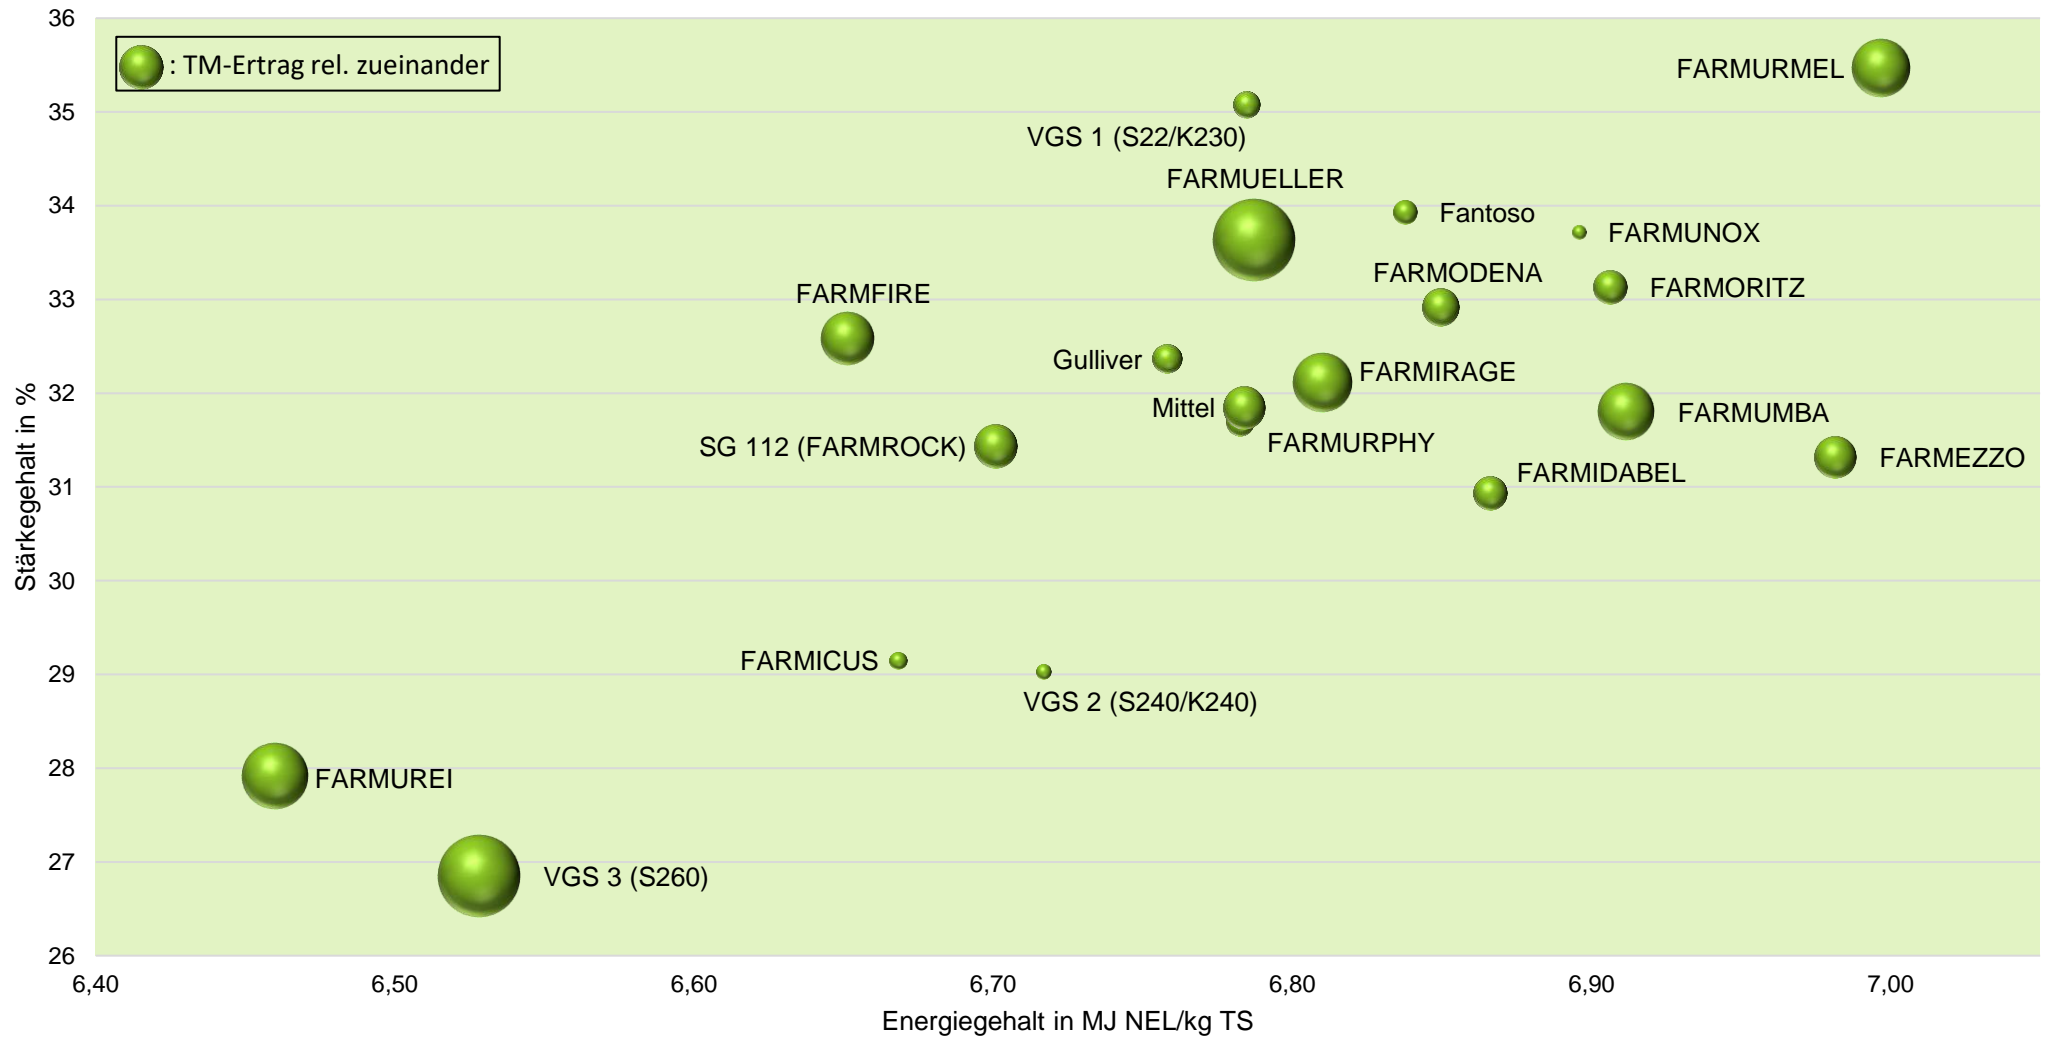

Exaktversuch Silomais 2020 Alverskirchen (NRW)

farmsaat

Exaktversuch Silomais 2020 Alverskirchen (NRW)

farmsaat

Exaktversuch Silomais 2020 Alverskirchen (NRW)

farmsaat

Exaktversuch Silomais 2020 Alverskirchen (NRW)