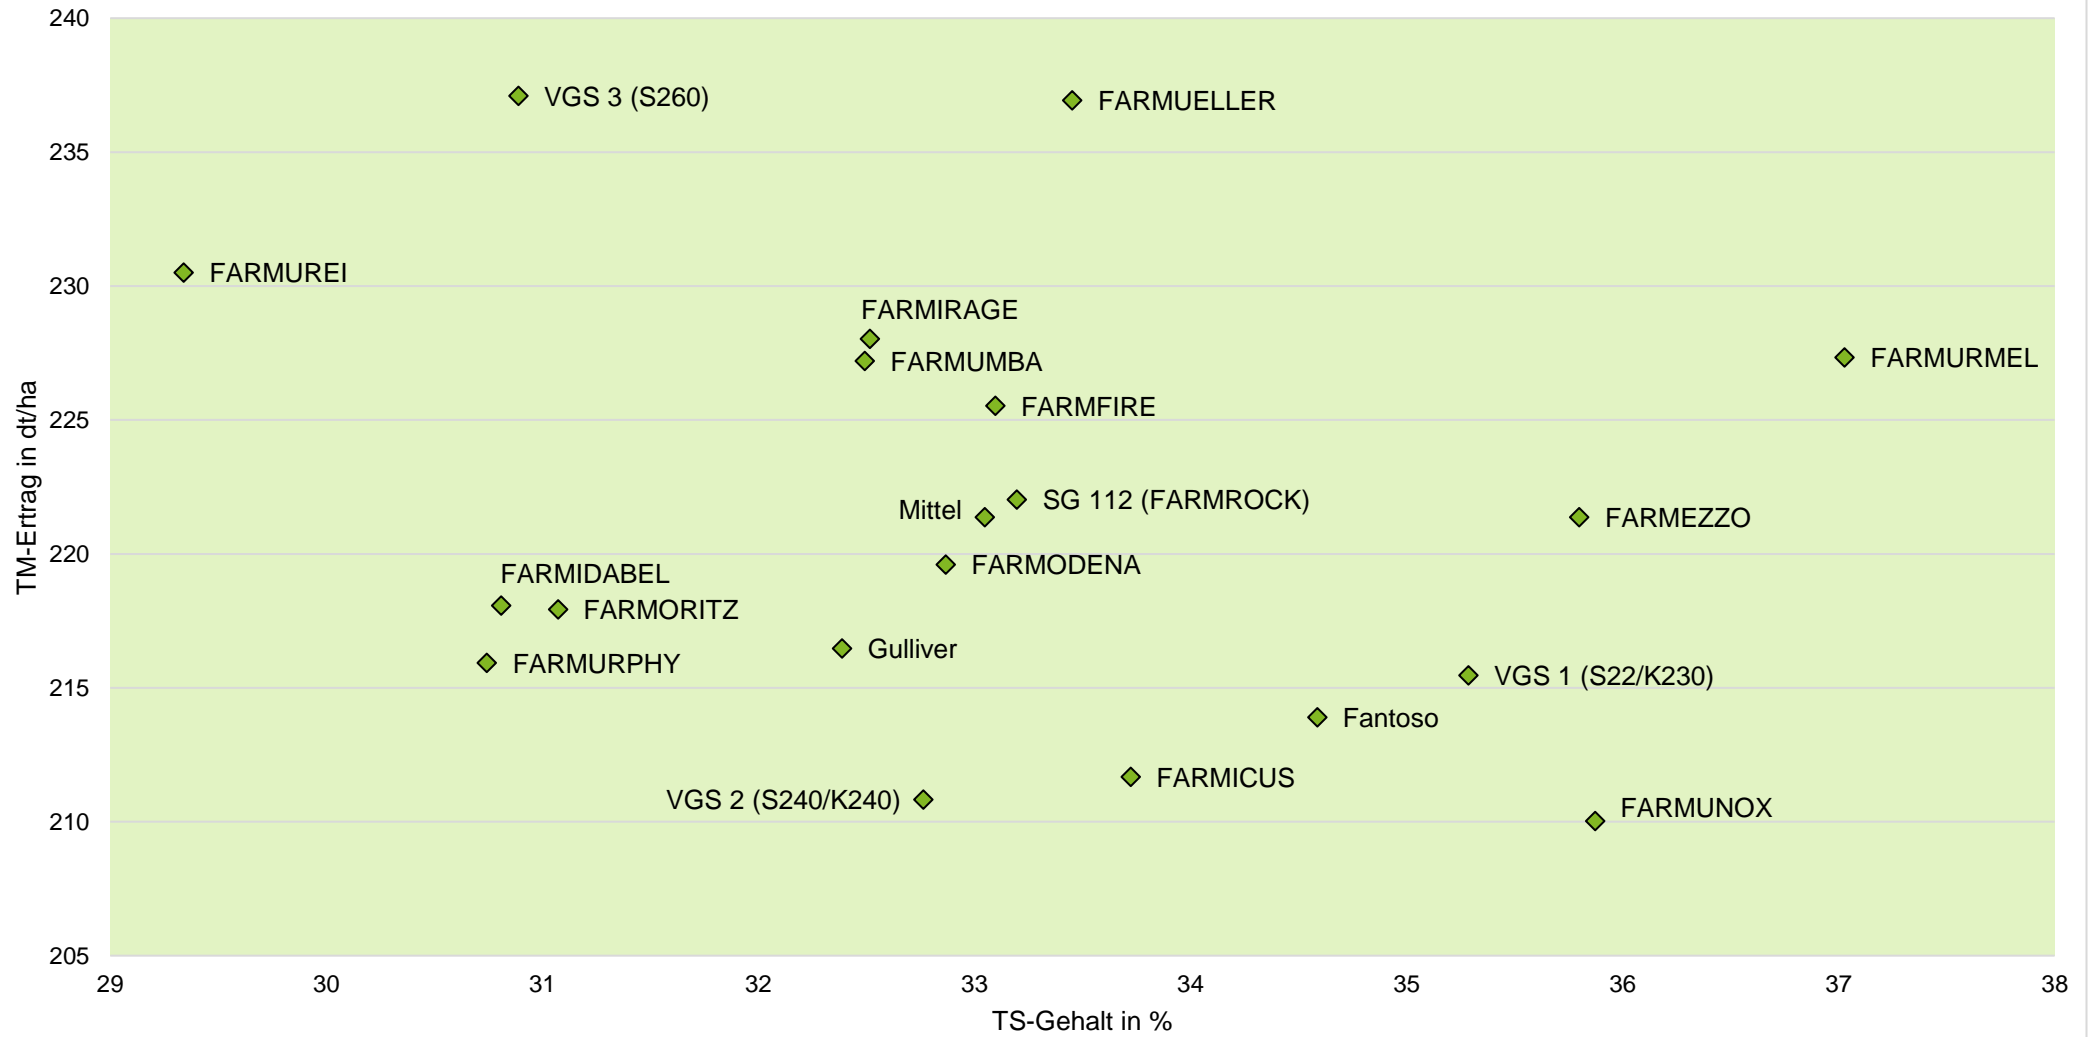

Exaktversuch Silomais 2020 Alverskirchen (NRW)

farmsaat

rel. 100 = VRS (VGS 1, VGS2, VGS 3) = 221 dt TM/ha, 67 dt Stärke/ha, 148 GJ NEL/ha
Aussaat: 24.04.2020; Ernte: 08.09.2020;

Quelle: farmsaat Exaktversuche 2020, Staphyt GmbH

Exaktversuch Silomais 2020 Alverskirchen (NRW)

farmsaat

Exaktversuch Silomais 2020 Alverskirchen (NRW)

farmsaat

Exaktversuch Silomais 2020 Alverskirchen (NRW)

farmsaat

Exaktversuch Silomais 2020 Alverskirchen (NRW)