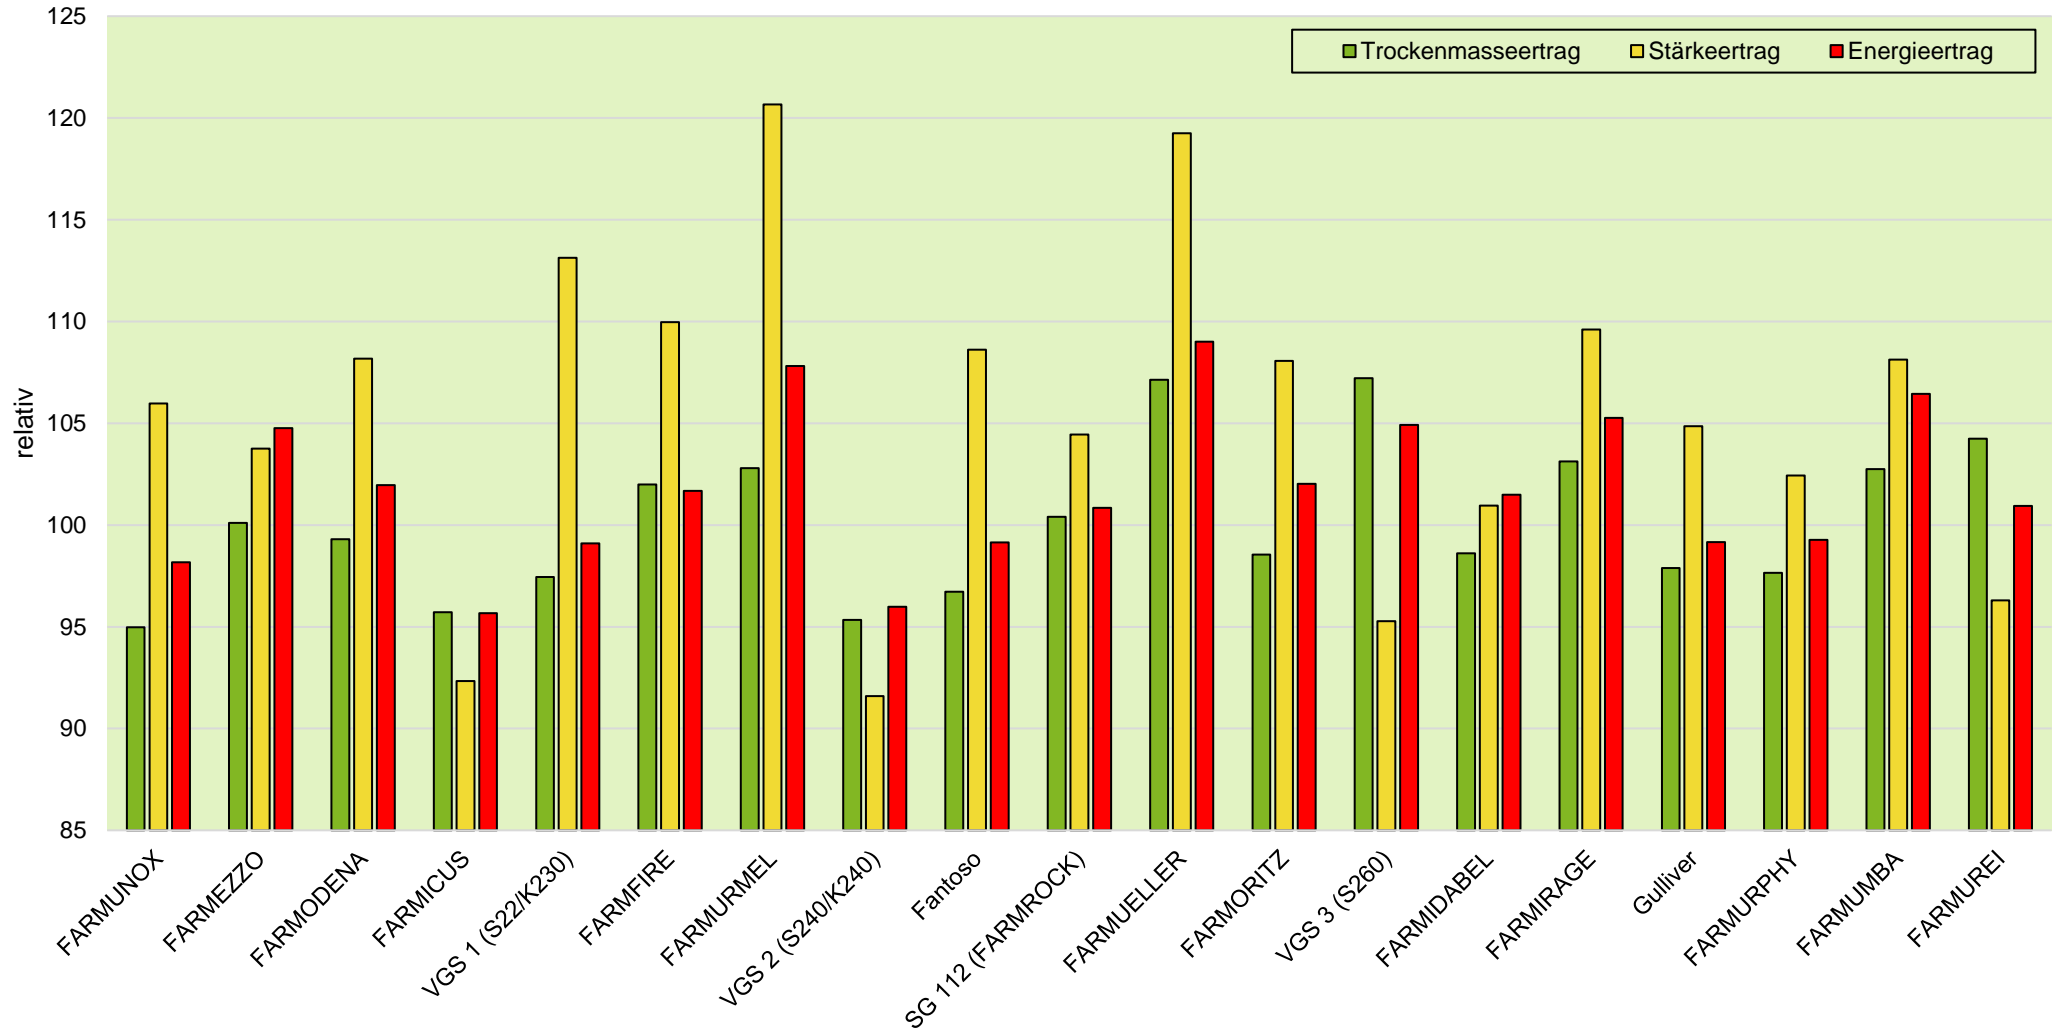

Exaktversuch Silomais 2020 Alverskirchen (NRW)

farmsaat

rel. 100 = VRS (VGS 1, VGS2, VGS 3) = 221 dt TM/ha, 67 dt Stärke/ha, 148 GJ NEL/ha
Aussaat: 24.04.2020; Ernte: 08.09.2020;

Quelle: farmsaat Exaktversuche 2020, Staphyt GmbH

Exaktversuch Silomais 2020 Alverskirchen (NRW)

farmsaat

Exaktversuch Silomais 2020 Alverskirchen (NRW)

farmsaat

Exaktversuch Silomais 2020 Alverskirchen (NRW)

farmsaat

Exaktversuch Silomais 2020 Alverskirchen (NRW)