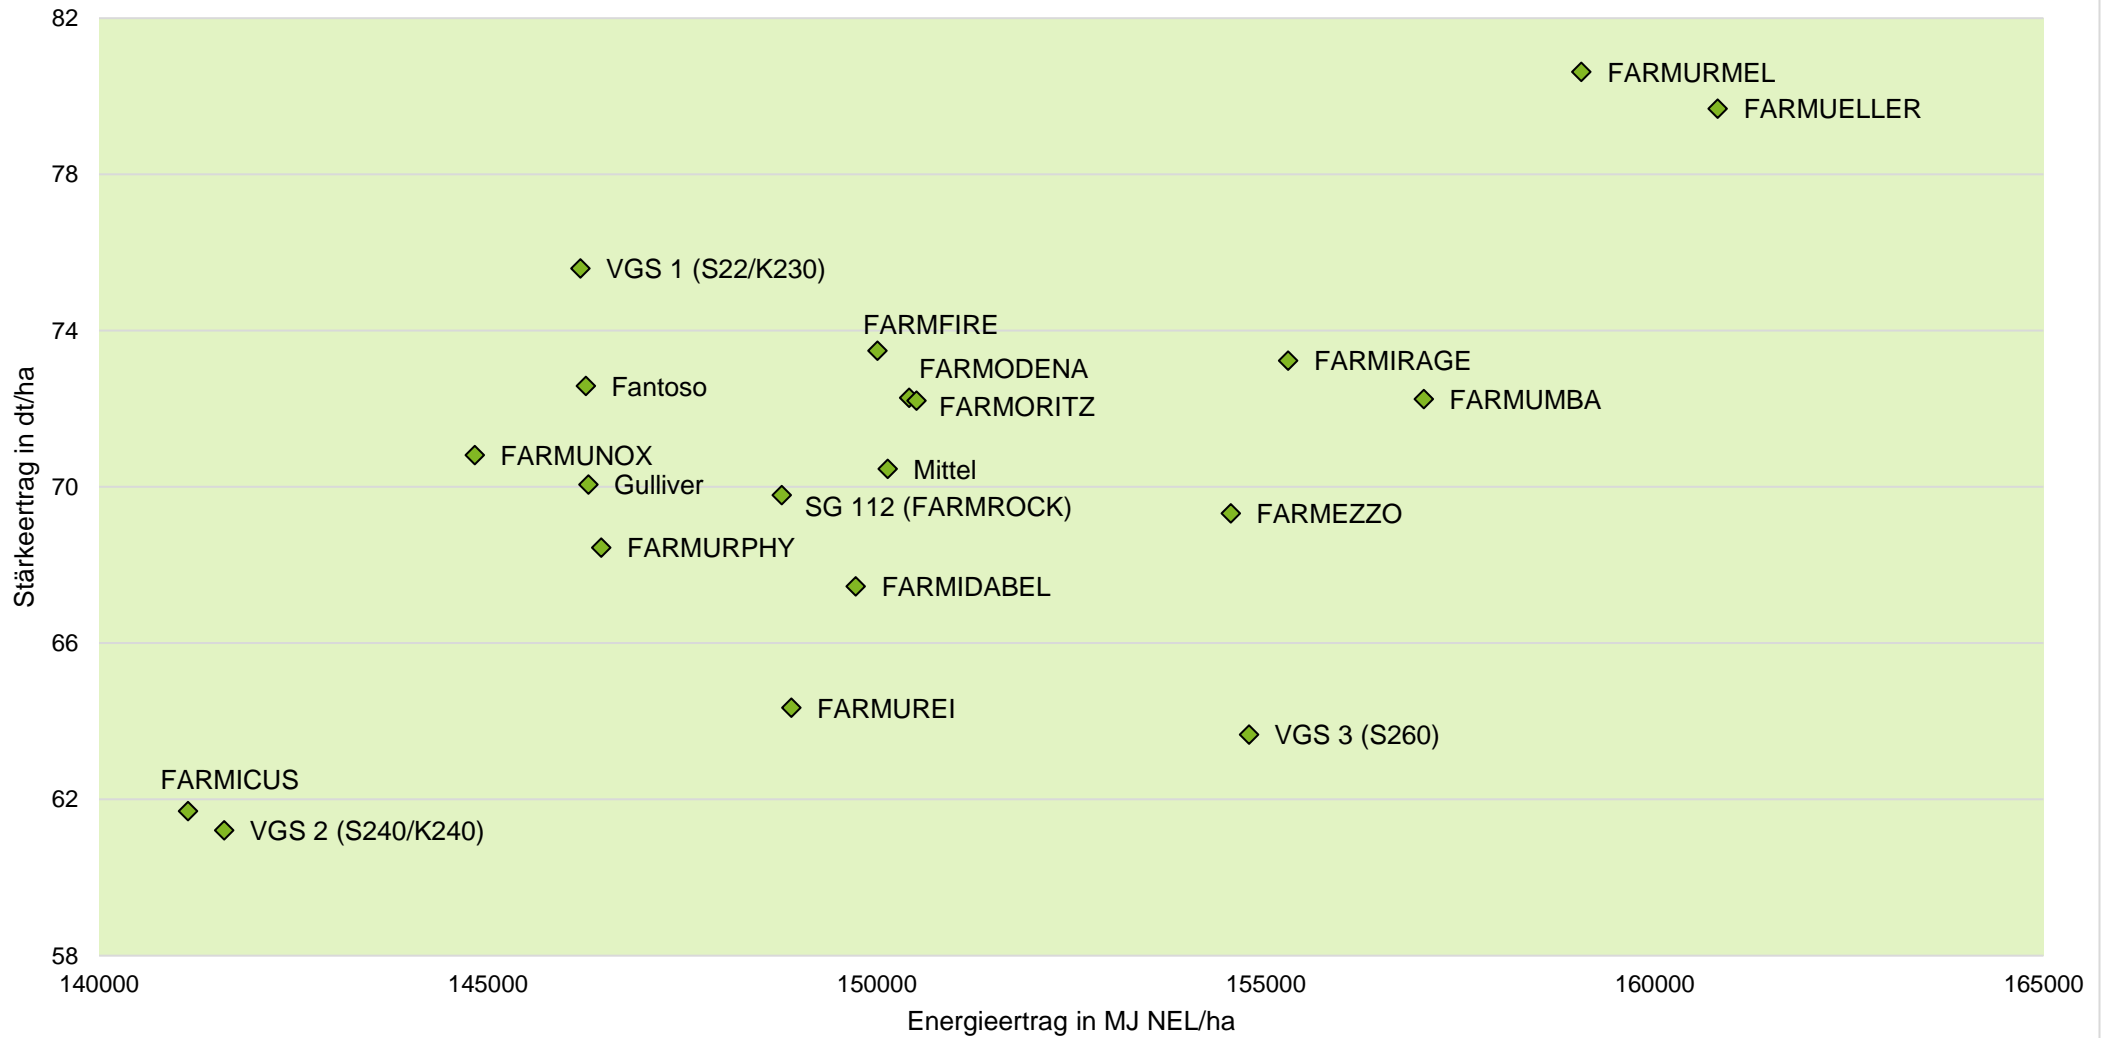

Exaktversuch Silomais 2020 Alverskirchen (NRW)

farmsaat

rel. 100 = VRS (VGS 1, VGS2, VGS 3) = 221 dt TM/ha, 67 dt Stärke/ha, 148 GJ NEL/ha
Aussaat: 24.04.2020; Ernte: 08.09.2020;

Quelle: farmsaat Exaktversuche 2020, Staphyt GmbH

Exaktversuch Silomais 2020 Alverskirchen (NRW)

farmsaat

Exaktversuch Silomais 2020 Alverskirchen (NRW)

farmsaat

Exaktversuch Silomais 2020 Alverskirchen (NRW)

farmsaat

Exaktversuch Silomais 2020 Alverskirchen (NRW)