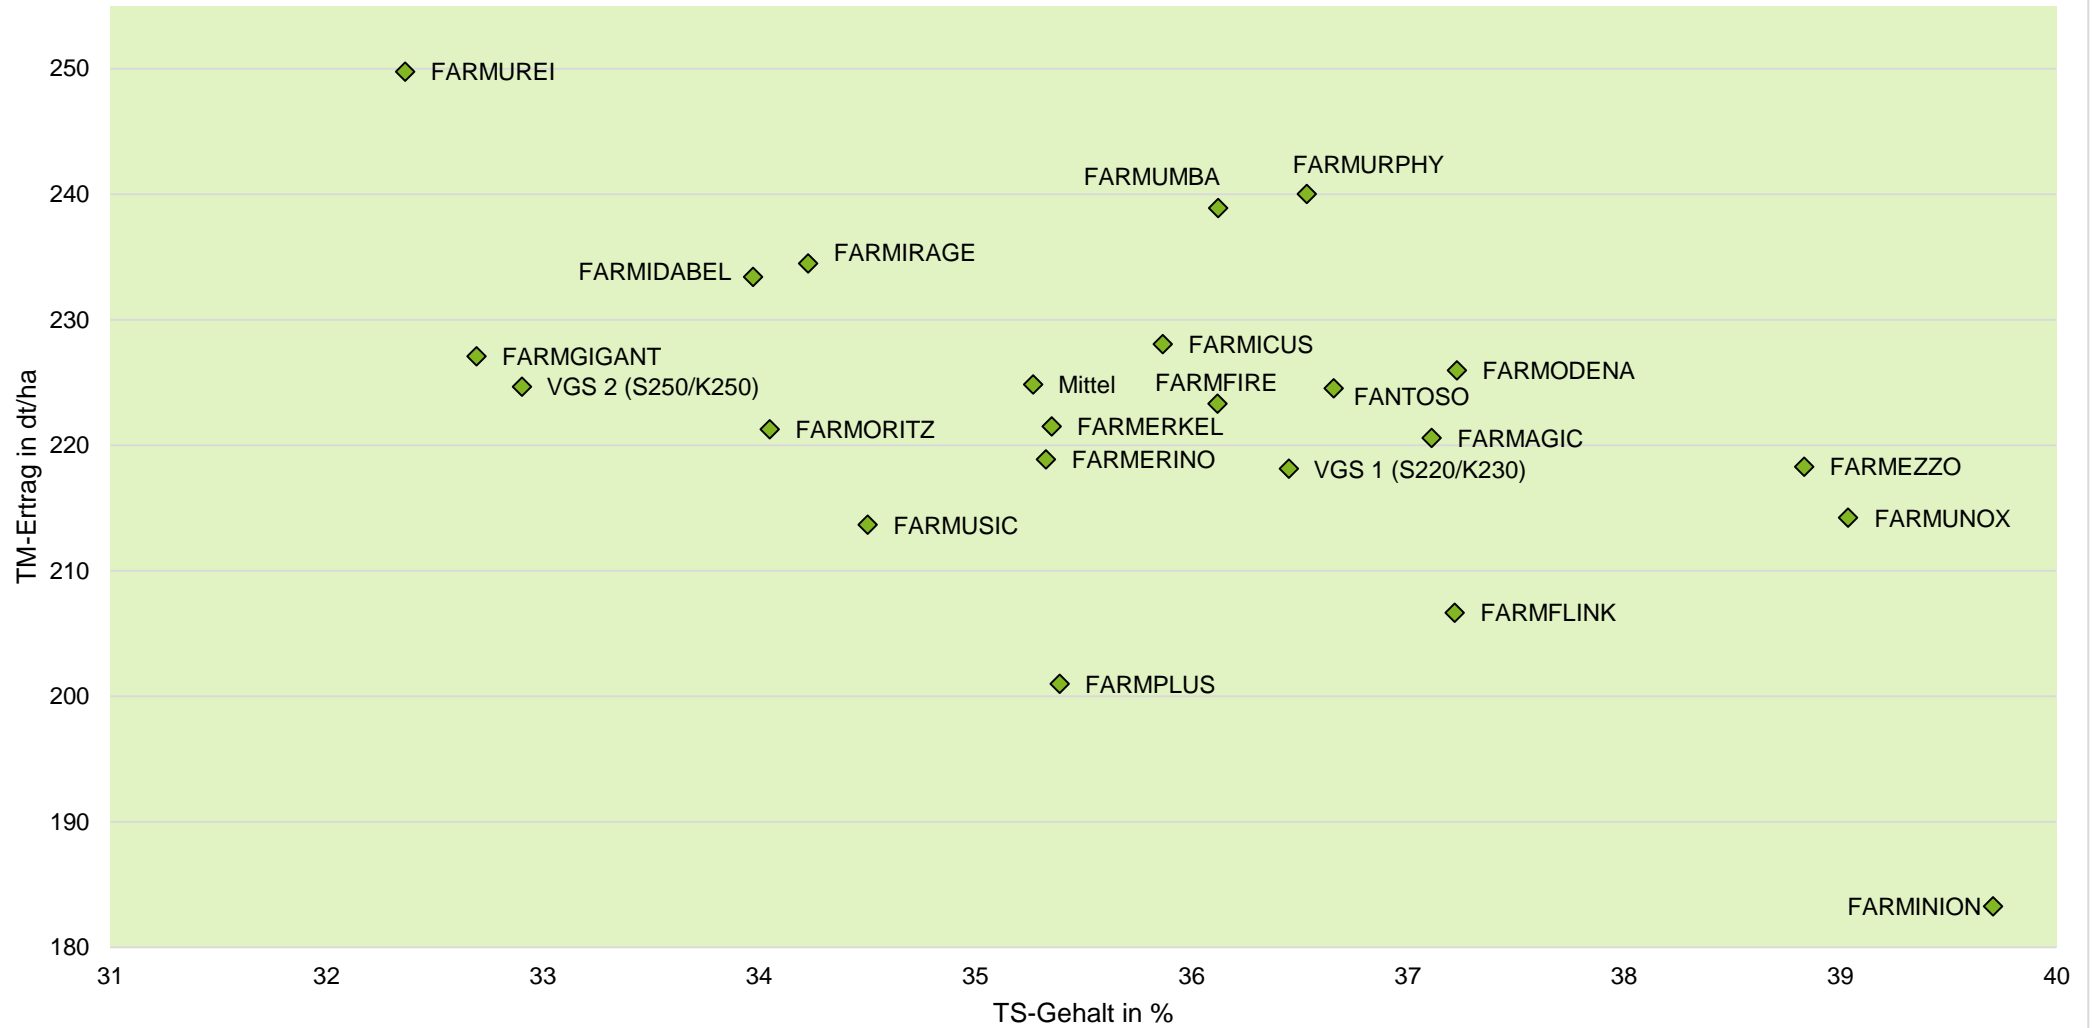

# Exaktversuch Silomais 2019 Alverskirchen (NRW)

**farmsaat**

(rel. 100 = VRS (VGS 1, VGS2) = 221 dt TM/ha, 68 dt Stärke/ha, 151 GJ NEL/ha)  
Aussaat: 22.03.2019; Ernte: 16.09.2019;

Quelle: farmsaat Exaktversuche 2019, Staphyt GmbH

## Exaktversuch Silomais 2019 Alverskirchen (NRW)

farmsaat

## Exaktversuch Silomais 2019 Alverskirchen (NRW)

# Exaktversuch Silomais 2019 Alverskirchen (NRW)