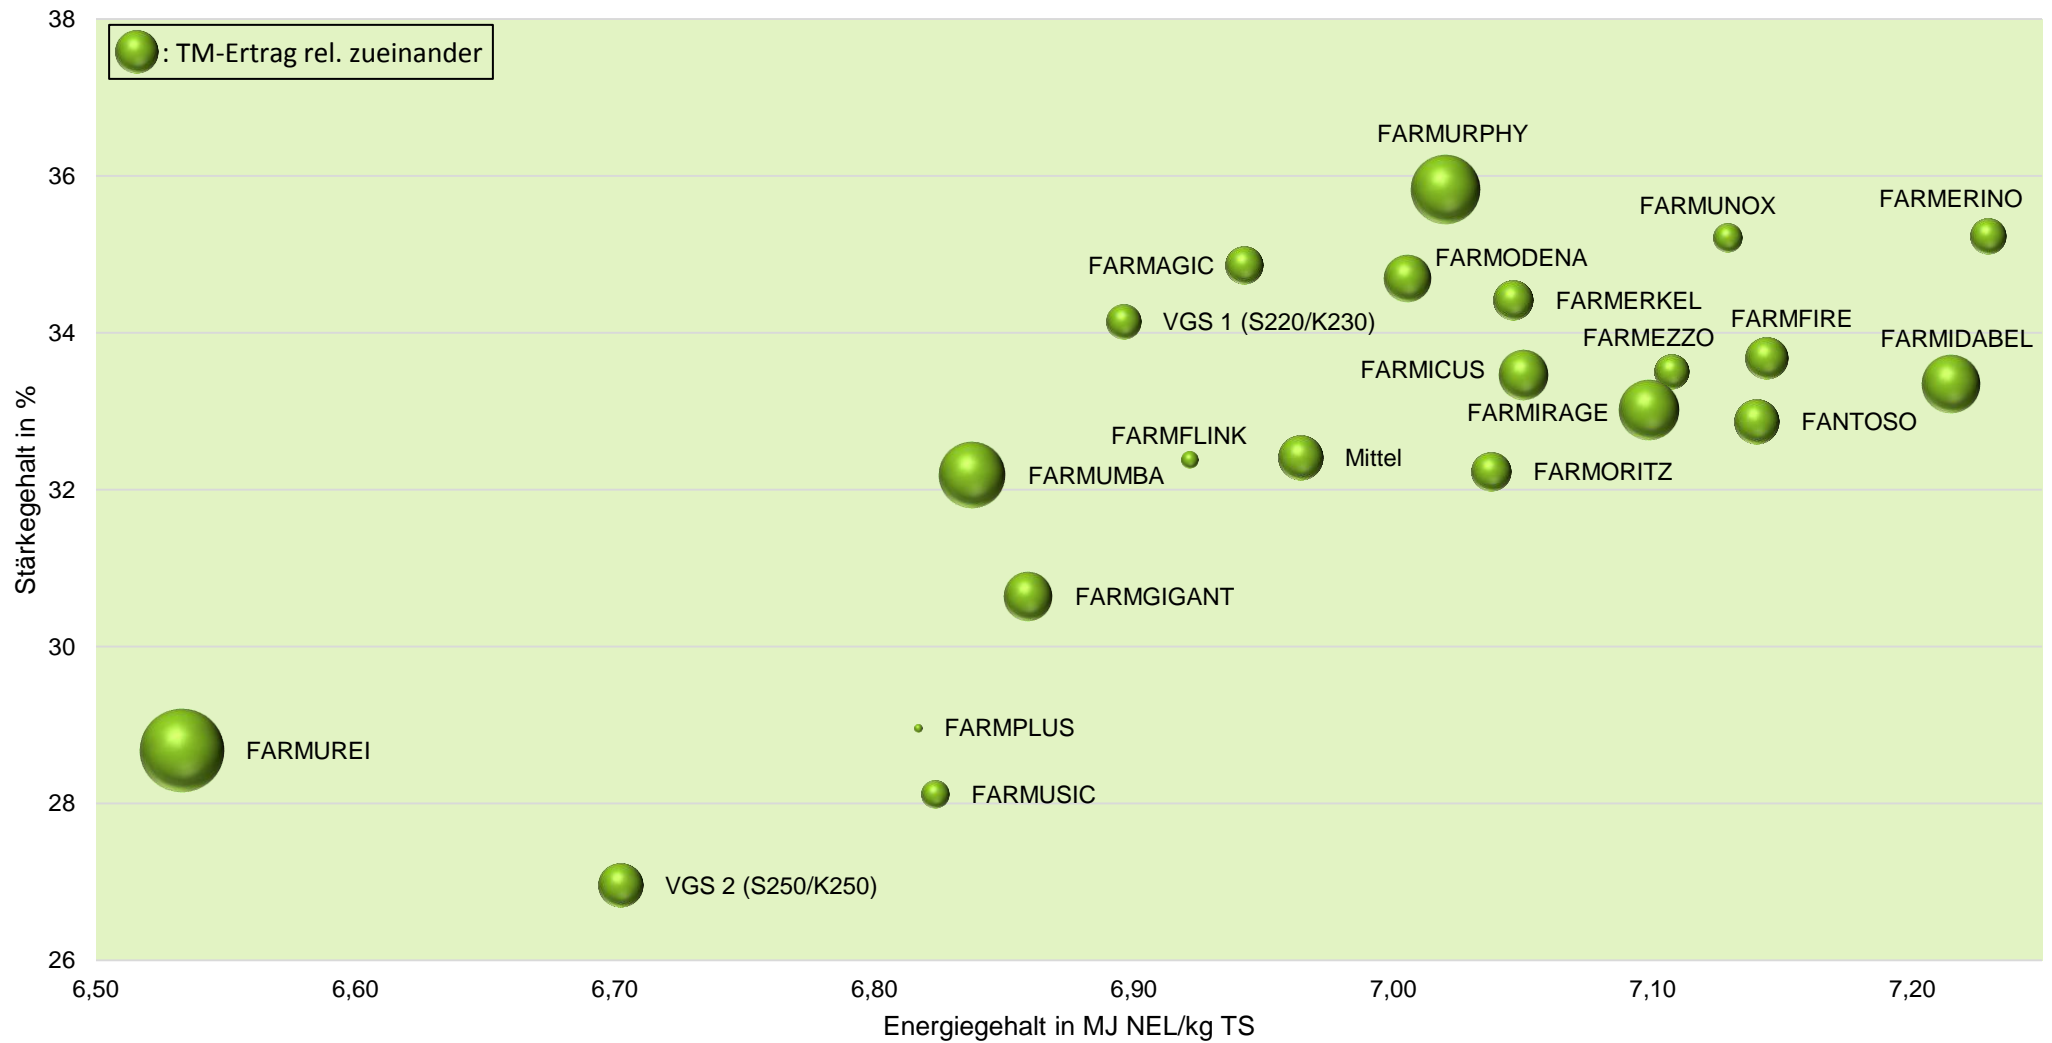

Exaktversuch Silomais 2019 Alverskirchen (NRW)

farmsaat