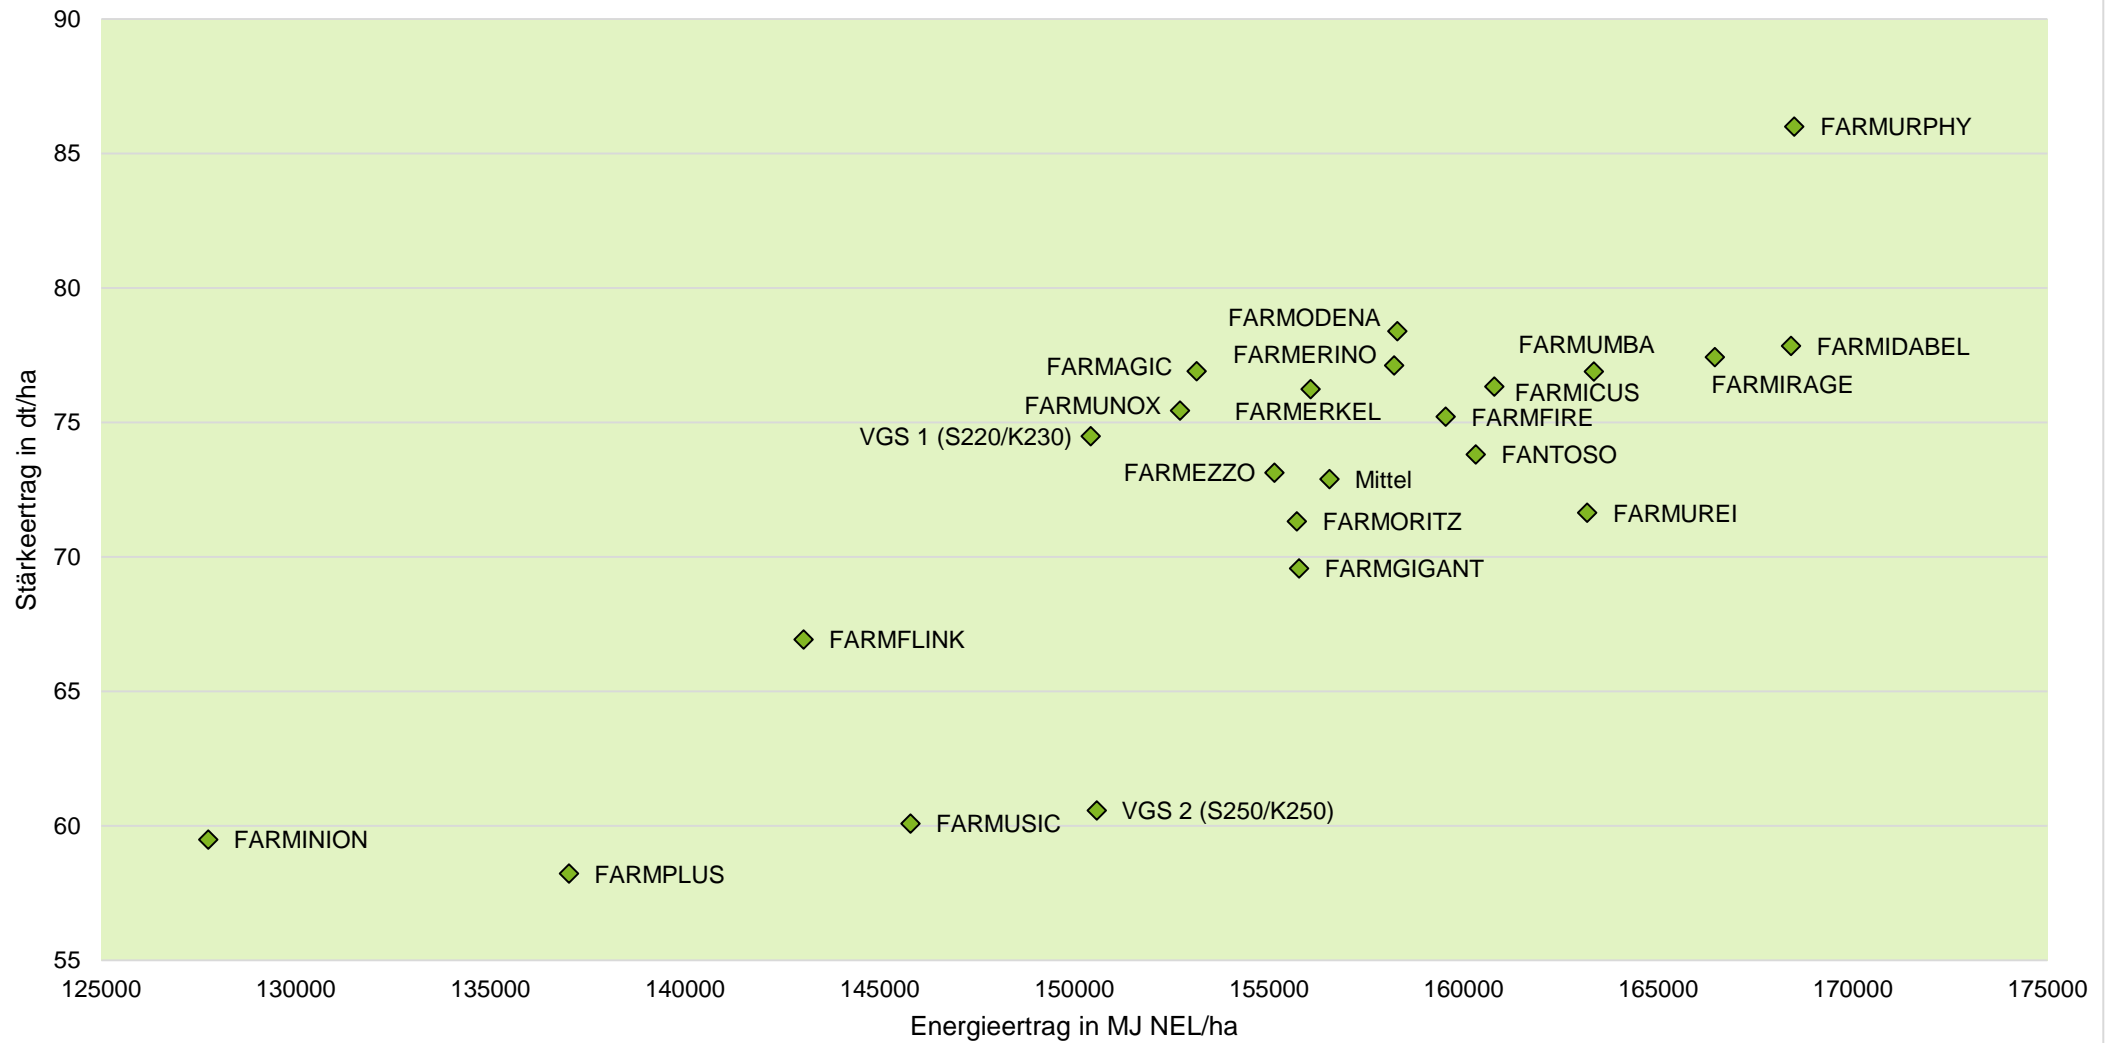

## Exaktversuch Silomais 2019 Alverskirchen (NRW)

farmsaat

## Exaktversuch Silomais 2019 Alverskirchen (NRW)

# Exaktversuch Silomais 2019 Alverskirchen (NRW)