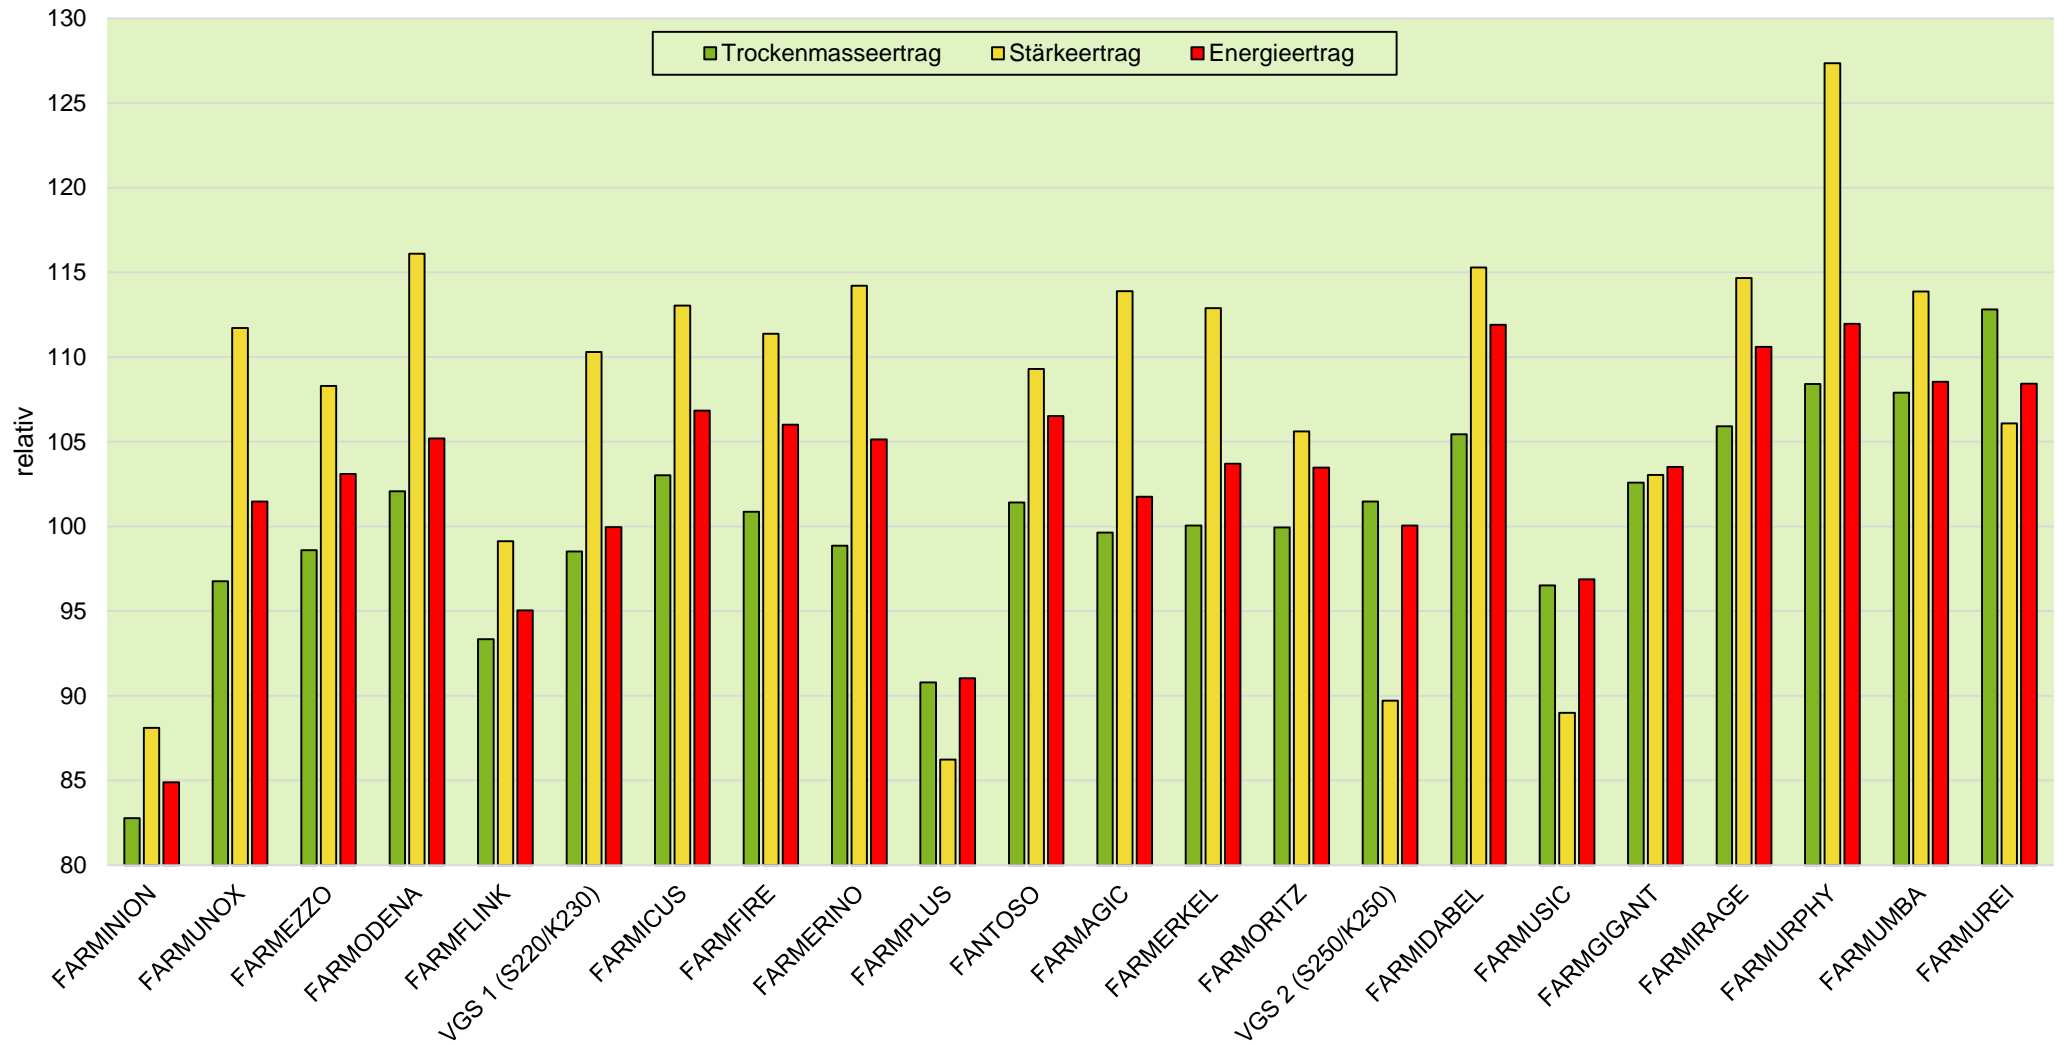

# Exaktversuch Silomais 2019 Alverskirchen (NRW)

**farmsaat**

(rel. 100 = VRS (VGS 1, VGS2) = 221 dt TM/ha, 68 dt Stärke/ha, 151 GJ NEL/ha)  
Aussaat: 22.03.2019; Ernte: 16.09.2019;

Quelle: farmsaat Exaktversuche 2019, Staphyt GmbH

## Exaktversuch Silomais 2019 Alverskirchen (NRW)

farmsaat

## Exaktversuch Silomais 2019 Alverskirchen (NRW)