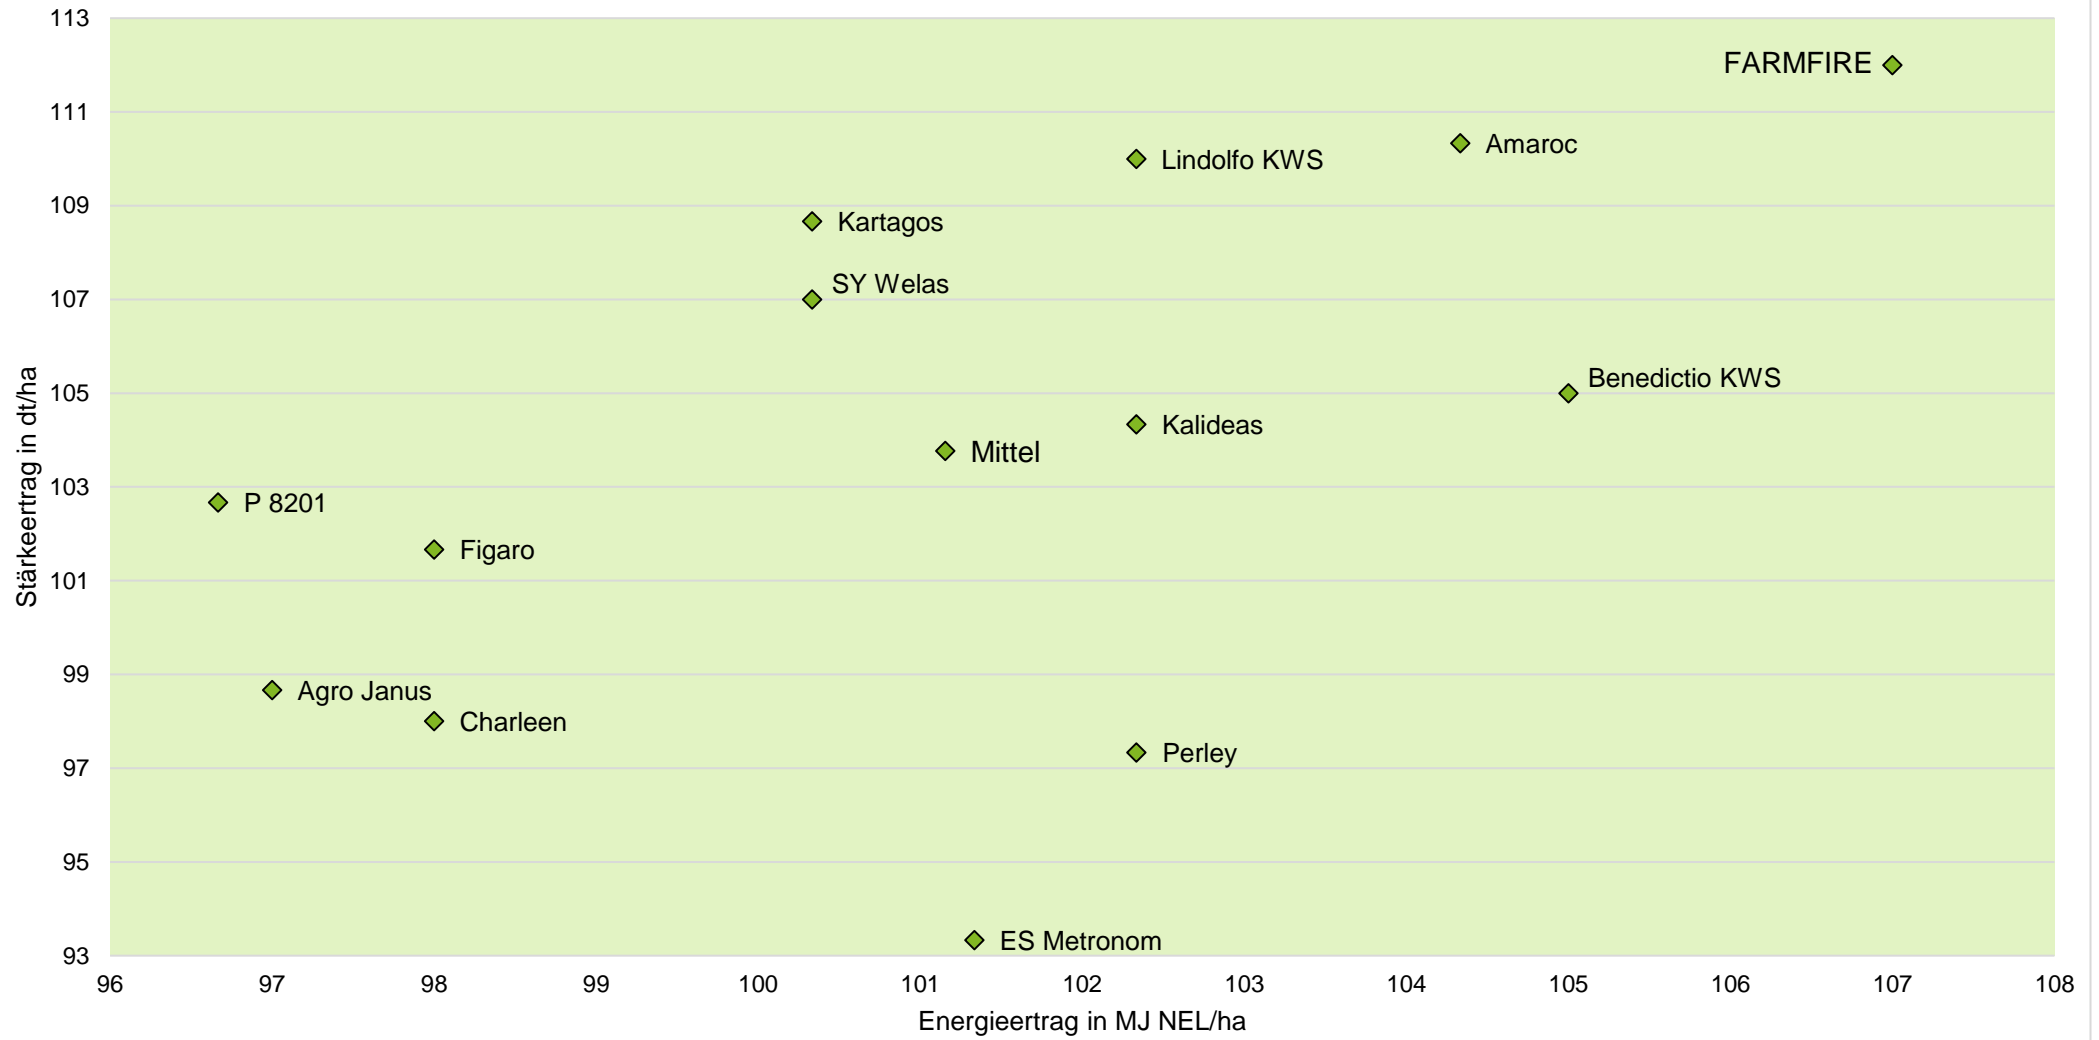

LSV Silomais mittelfrüh Rheinland-Pfalz Verrechnung der 3-jährig geprüften Sorten (2016-2018)

farmsaat