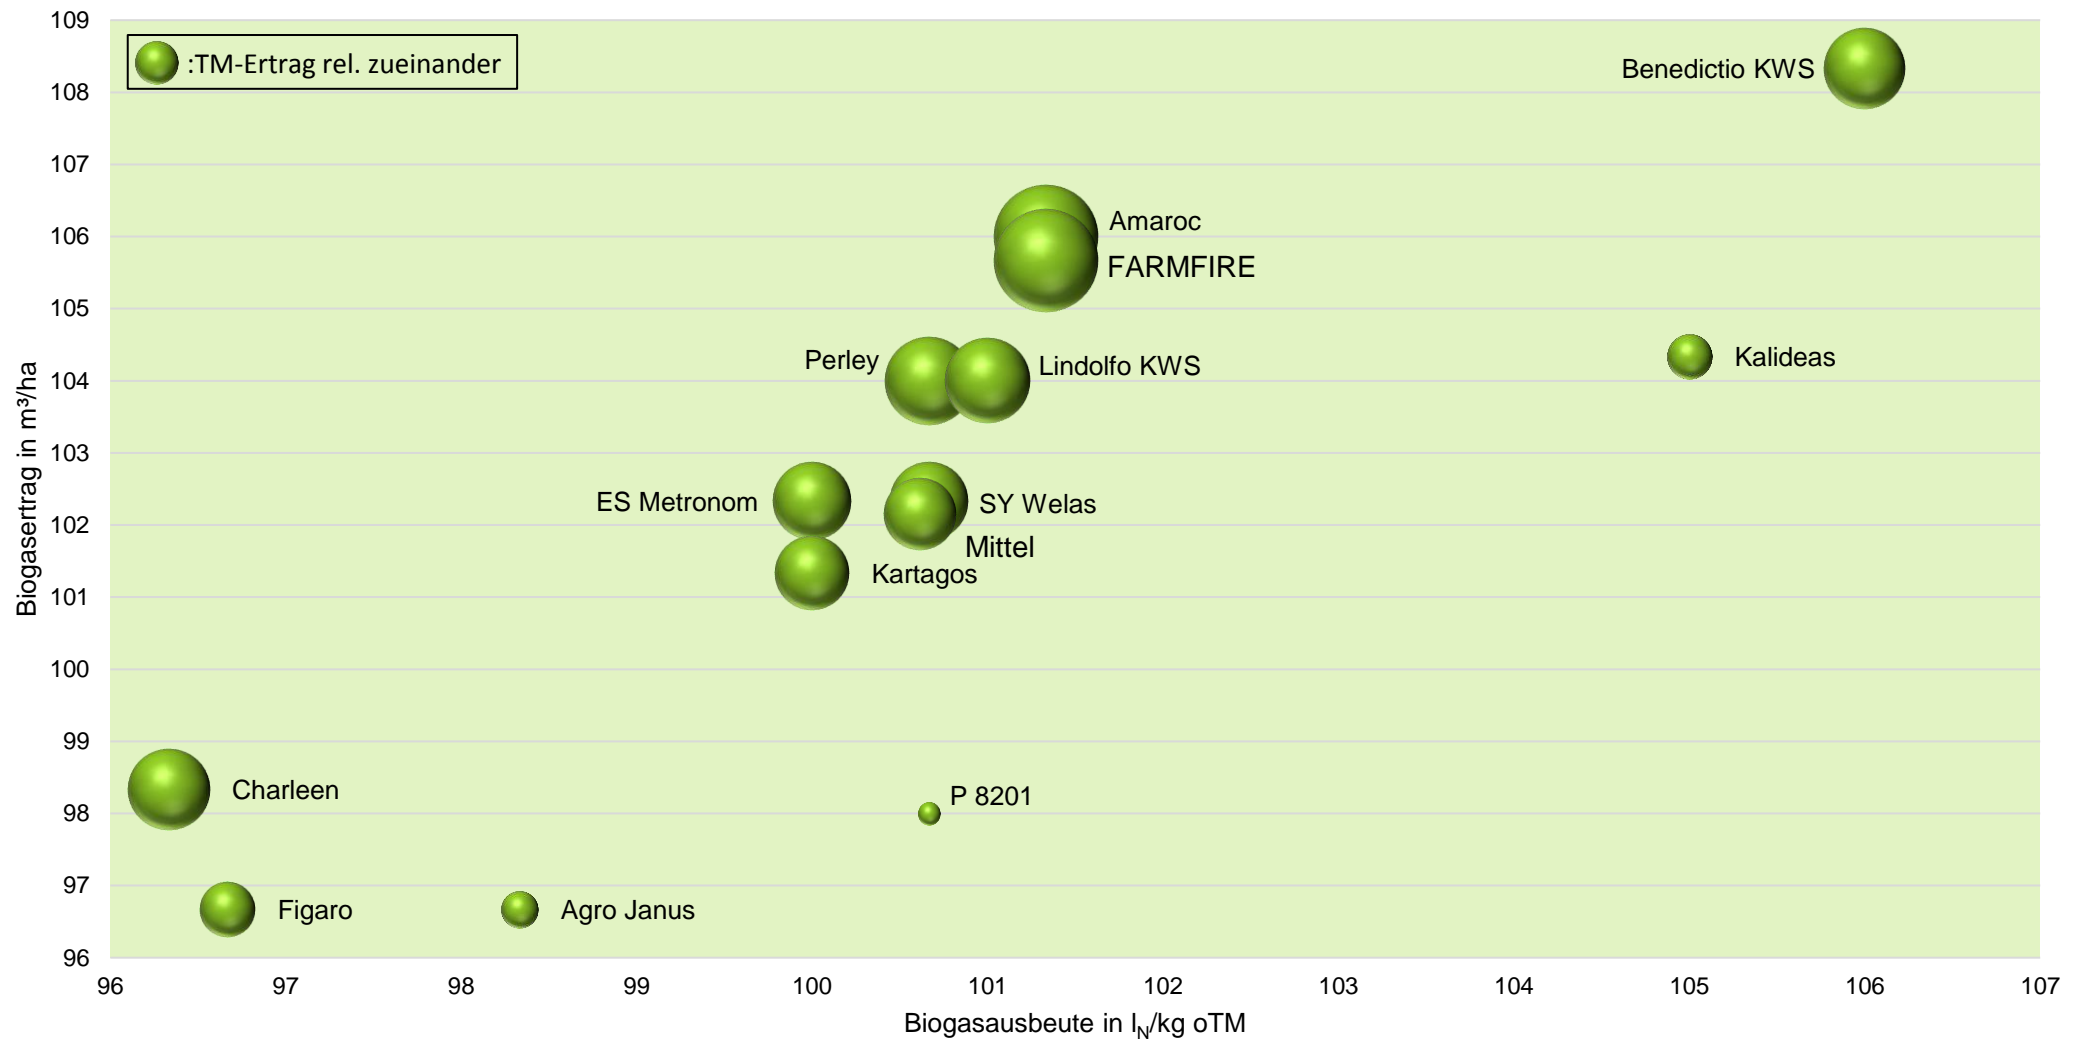

# LSV Silomais mittelfrüh Rheinland-Pfalz Verrechnung der 3-jährig geprüften Sorten (2016-2018)

# farmsaat

VRS 2016: Torres, Grosso, LG 30252; 2017: Torres, ES Metronom, SY Kardona; 2018: ES Metronom, LG30258,, Figaro

Quelle: verändert nach DLR Rheinhessen-Nahe-Hunsrück, Abt.Landwirtschaft, 25.10.2018