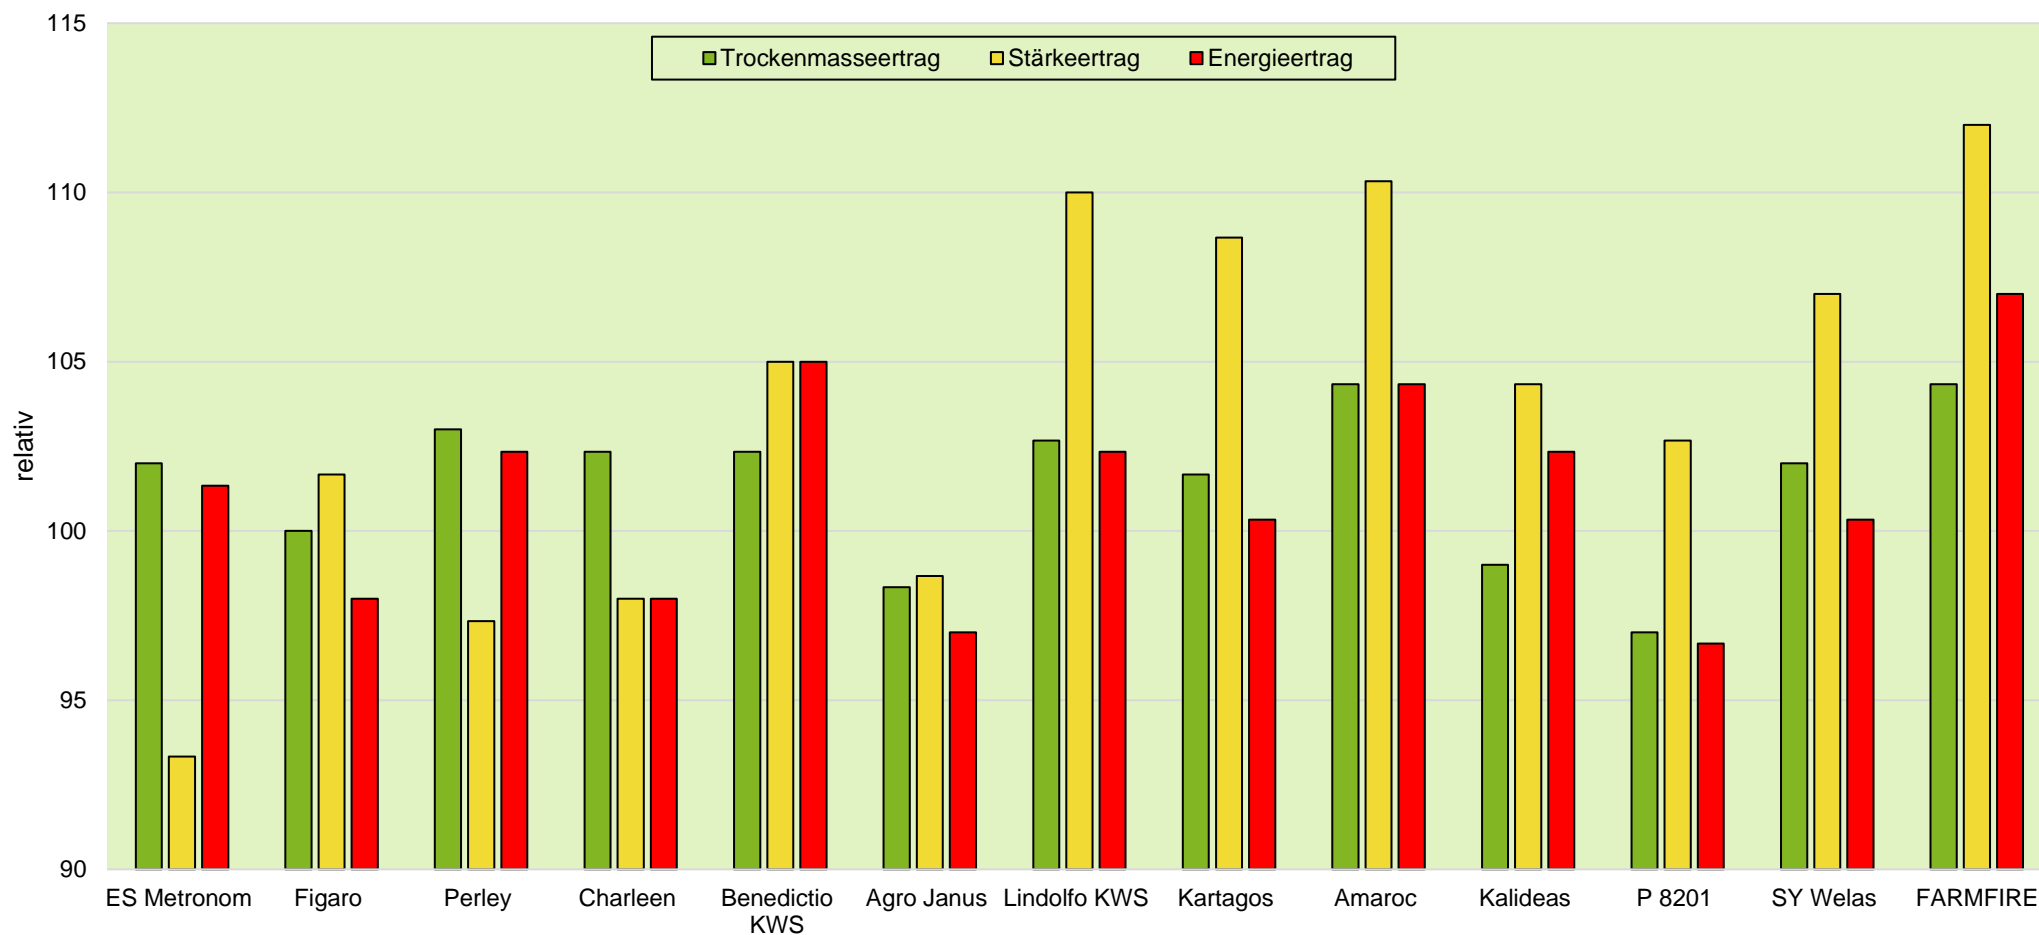

# LSV Silomais mittelfrüh Rheinland-Pfalz Verrechnung der 3-jährig geprüften Sorten (2016-2018)

farmsaat

## LSV Silomais mittelfrüh Rheinland-Pfalz Verrechnung der 3-jährig geprüften Sorten (2016-2018)