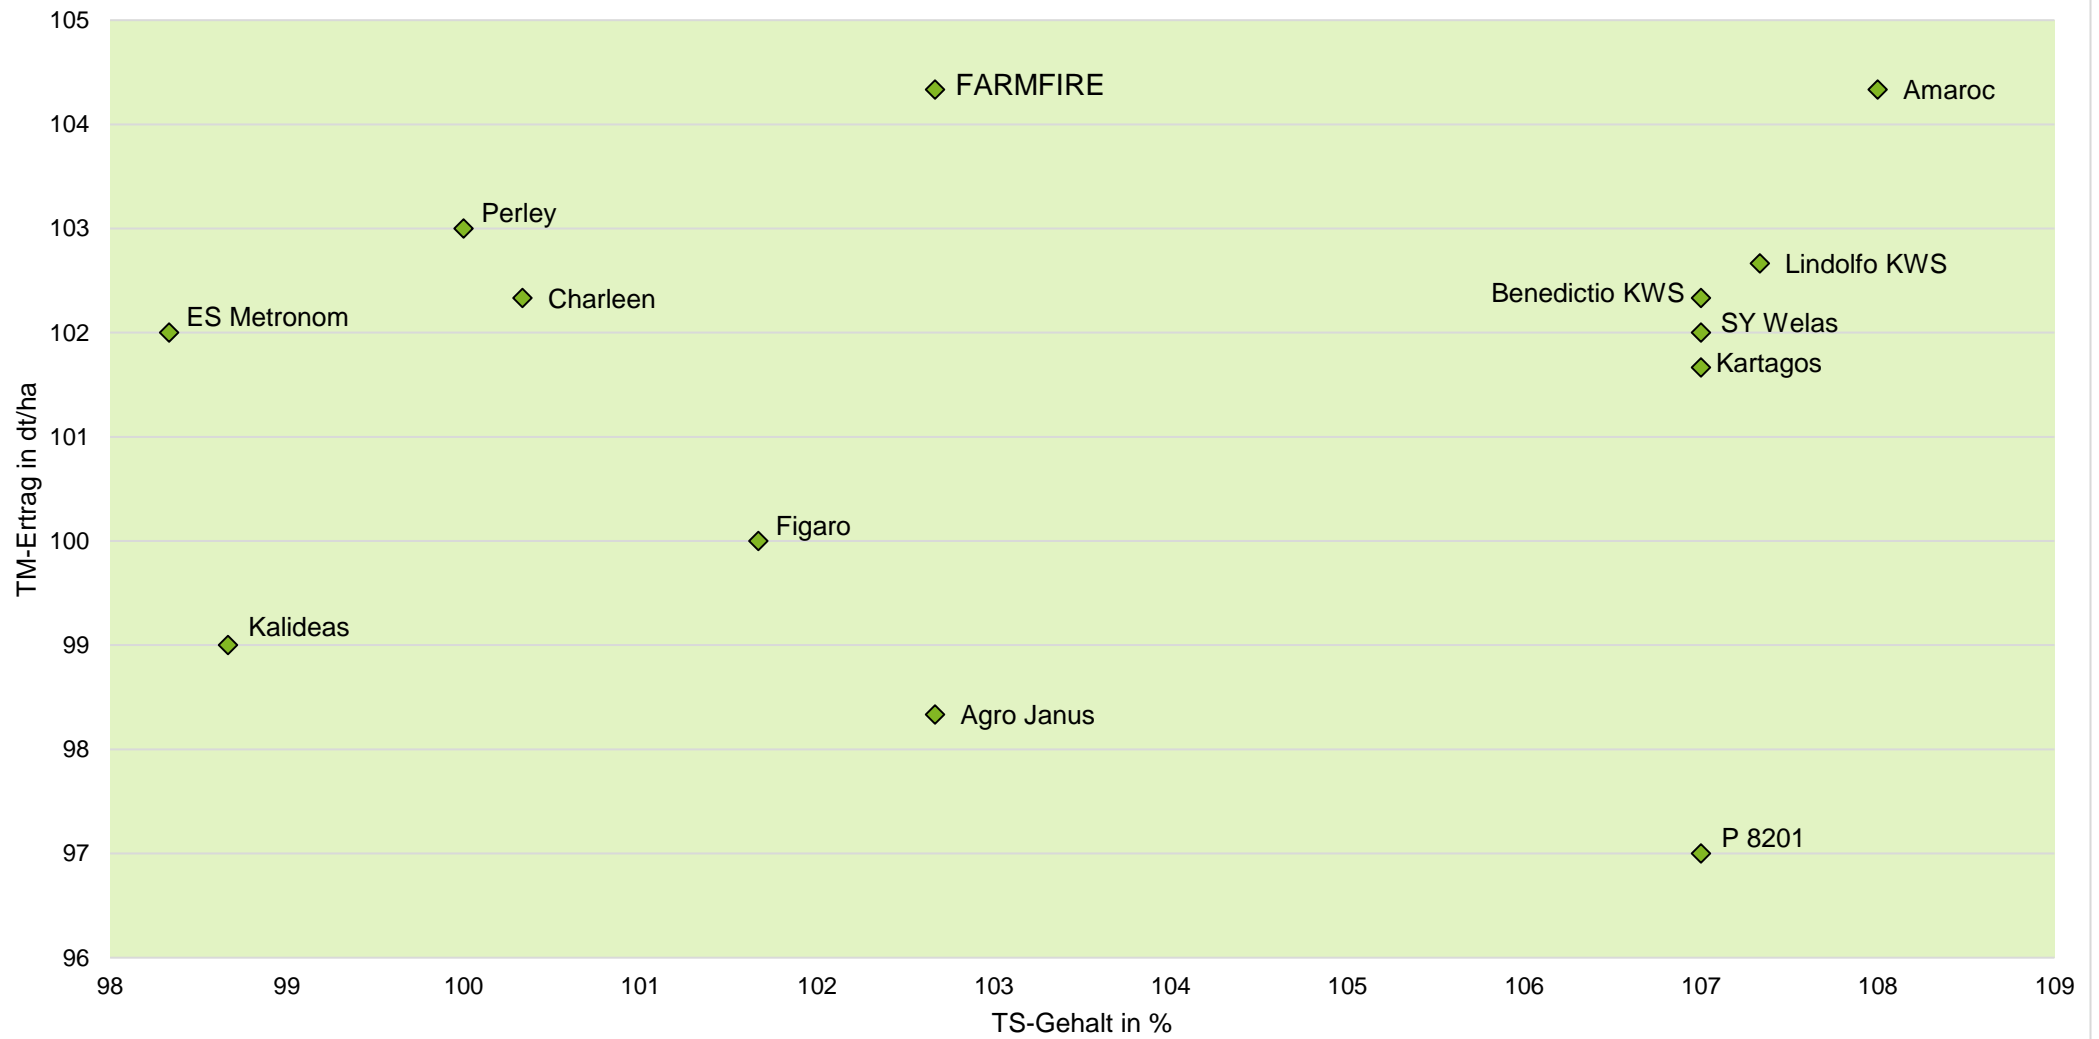

LSV Silomais mittelfrüh Rheinland-Pfalz Verrechnung der 3-jährig geprüften Sorten (2016-2018)

farmsaat