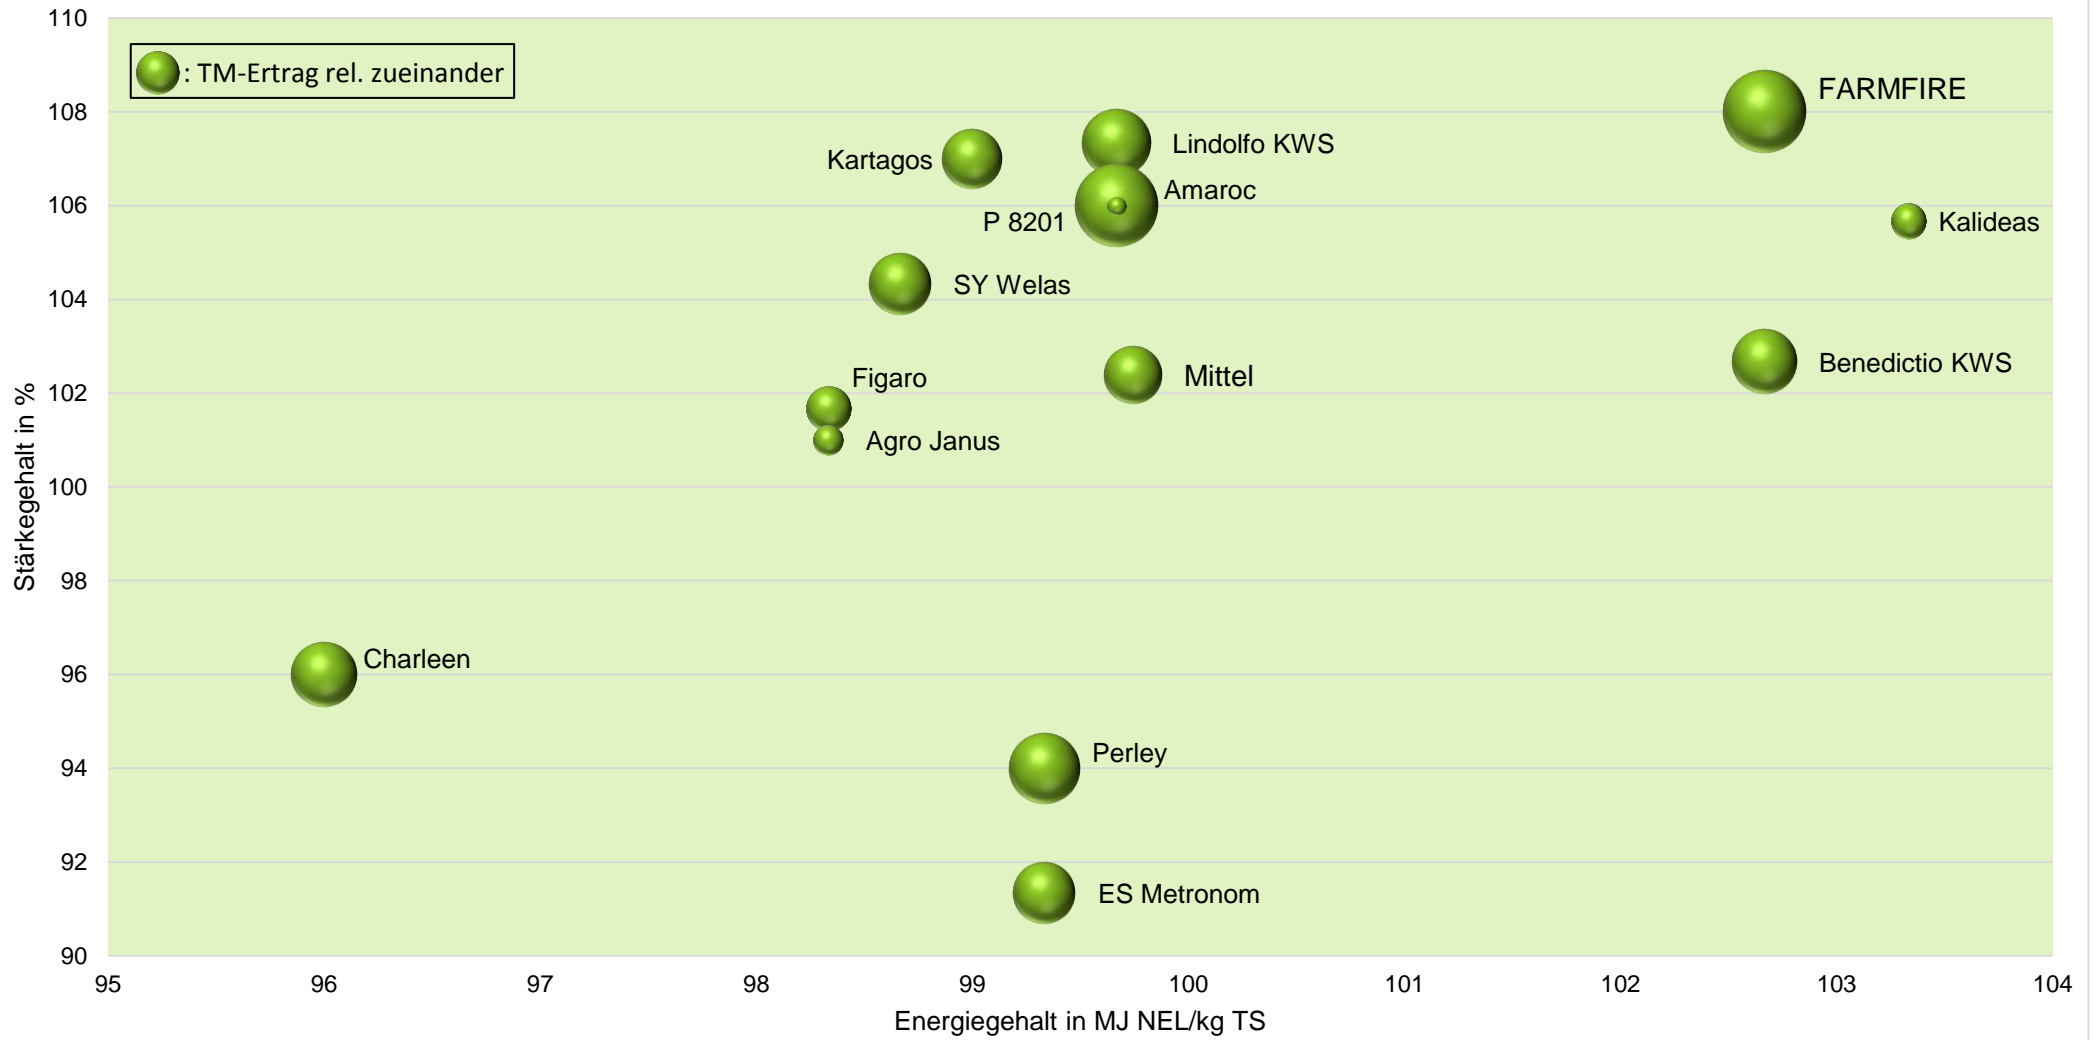

LSV Silomais mittelfrüh Rheinland-Pfalz Verrechnung der 3-jährig geprüften Sorten (2016-2018)

farmsaat