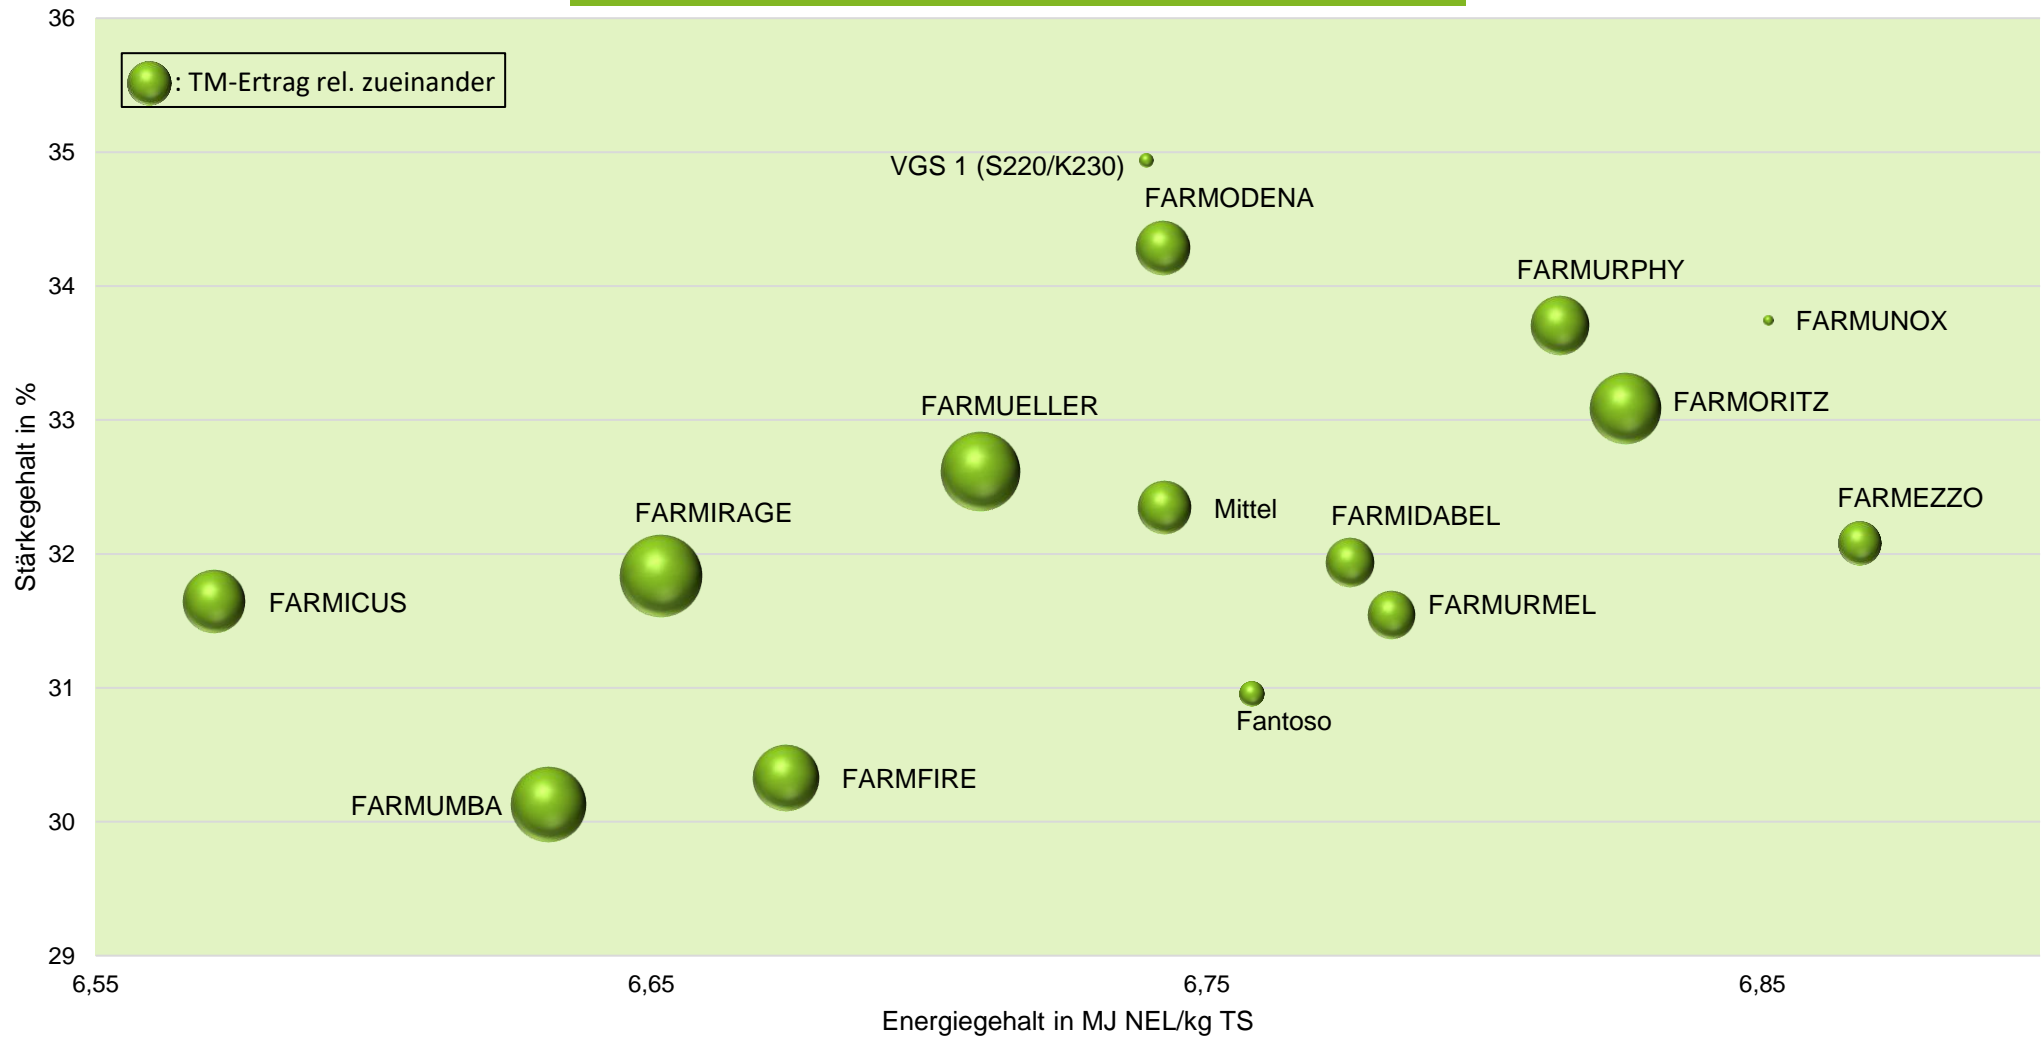

Exaktversuch Silomais 2-jährige Verrechnung 2019 & 2020 Osterhofen (Bayern)

farmsaat

Aussaat: 29.04.2019; Ernte: 06.09.2019;
Aussaat: 06.05.2020; Ernte: 22.09.2020;

Quelle: farmsaat Exaktversuche 2019 & 2020, Staphyt GmbH