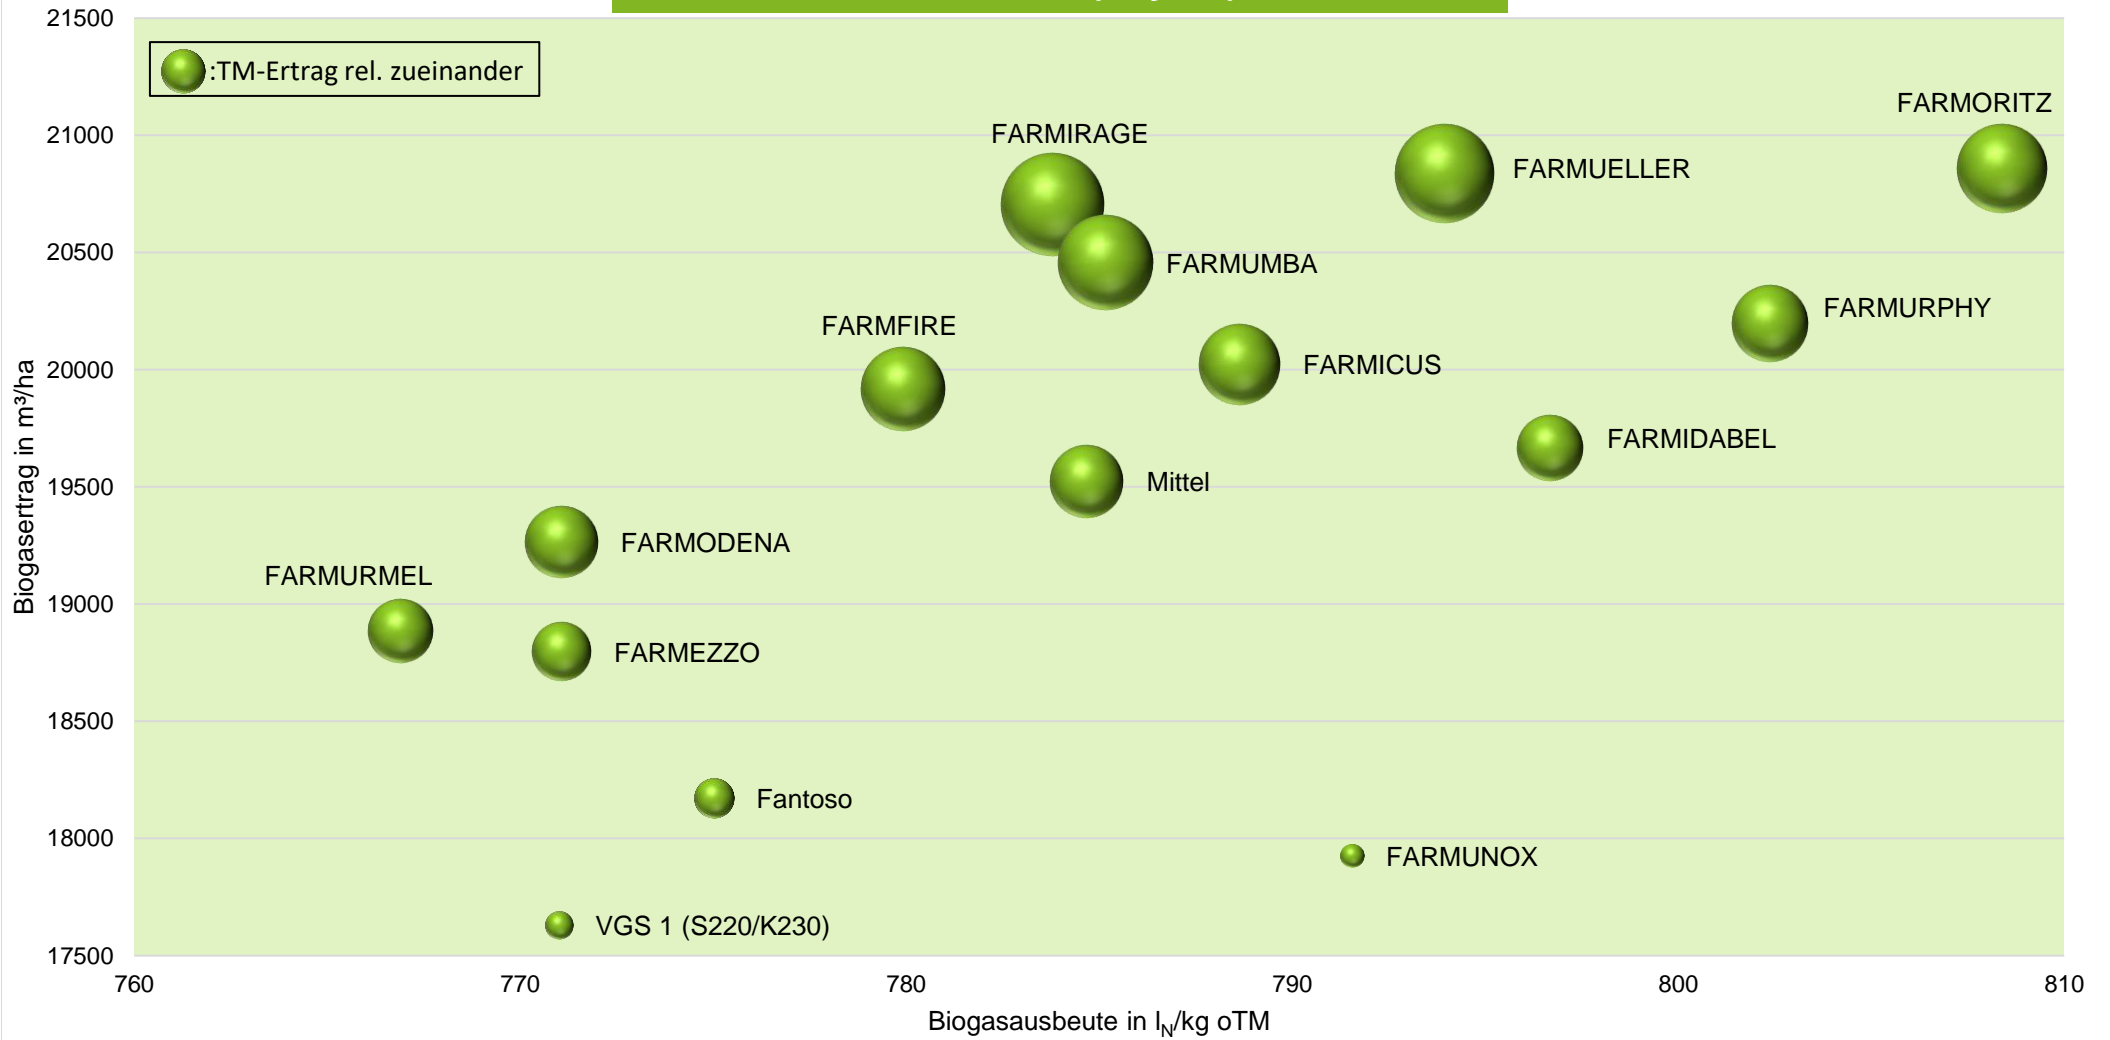

## Exaktversuch Silomais 2-jährige Verrechnung 2019 & 2020 Osterhofen (Bayern)

# farmsaat

Aussaat: 29.04.2019; Ernte: 06.09.2019;  
Aussaat: 06.05.2020; Ernte: 22.09.2020;

Quelle: farmsaat Exaktversuche 2019 & 2020, Staphyt GmbH

# Exaktversuch Silomais 2-jährige Verrechnung 2019 & 2020 Osterhofen (Bayern)