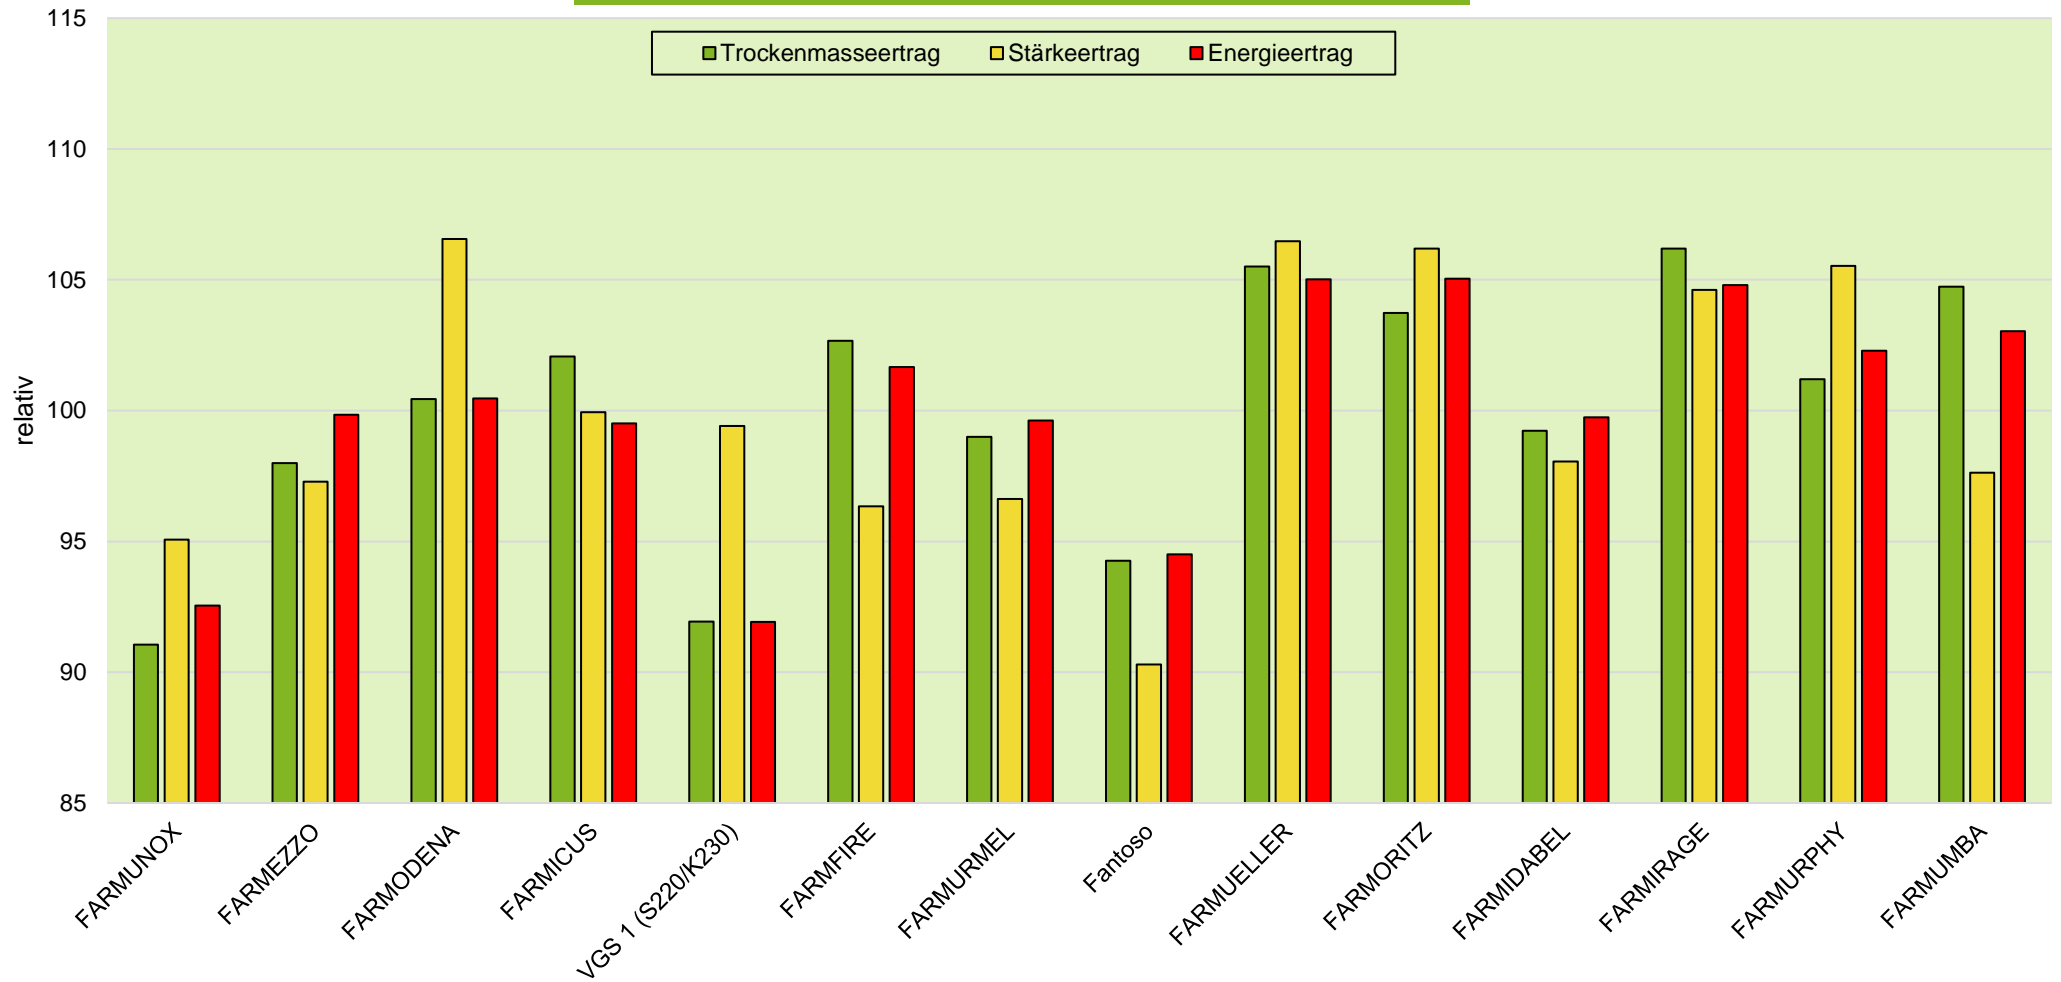

Exaktversuch Silomais 2-jährige Verrechnung 2019 & 2020 Osterhofen (Bayern)

farmsaat

rel. 100 = (Mittel aller Sorten = 262 dt TM/ha, 85 dt Stärke/ha, 176 GJ NEL/ha)
Aussaat: 29.04.2019; Ernte: 06.09.2019;
Aussaat: 06.05.2020; Ernte: 22.09.2020;

Quelle: farmsaat Exaktversuche 2019 & 2020, Staphyt GmbH