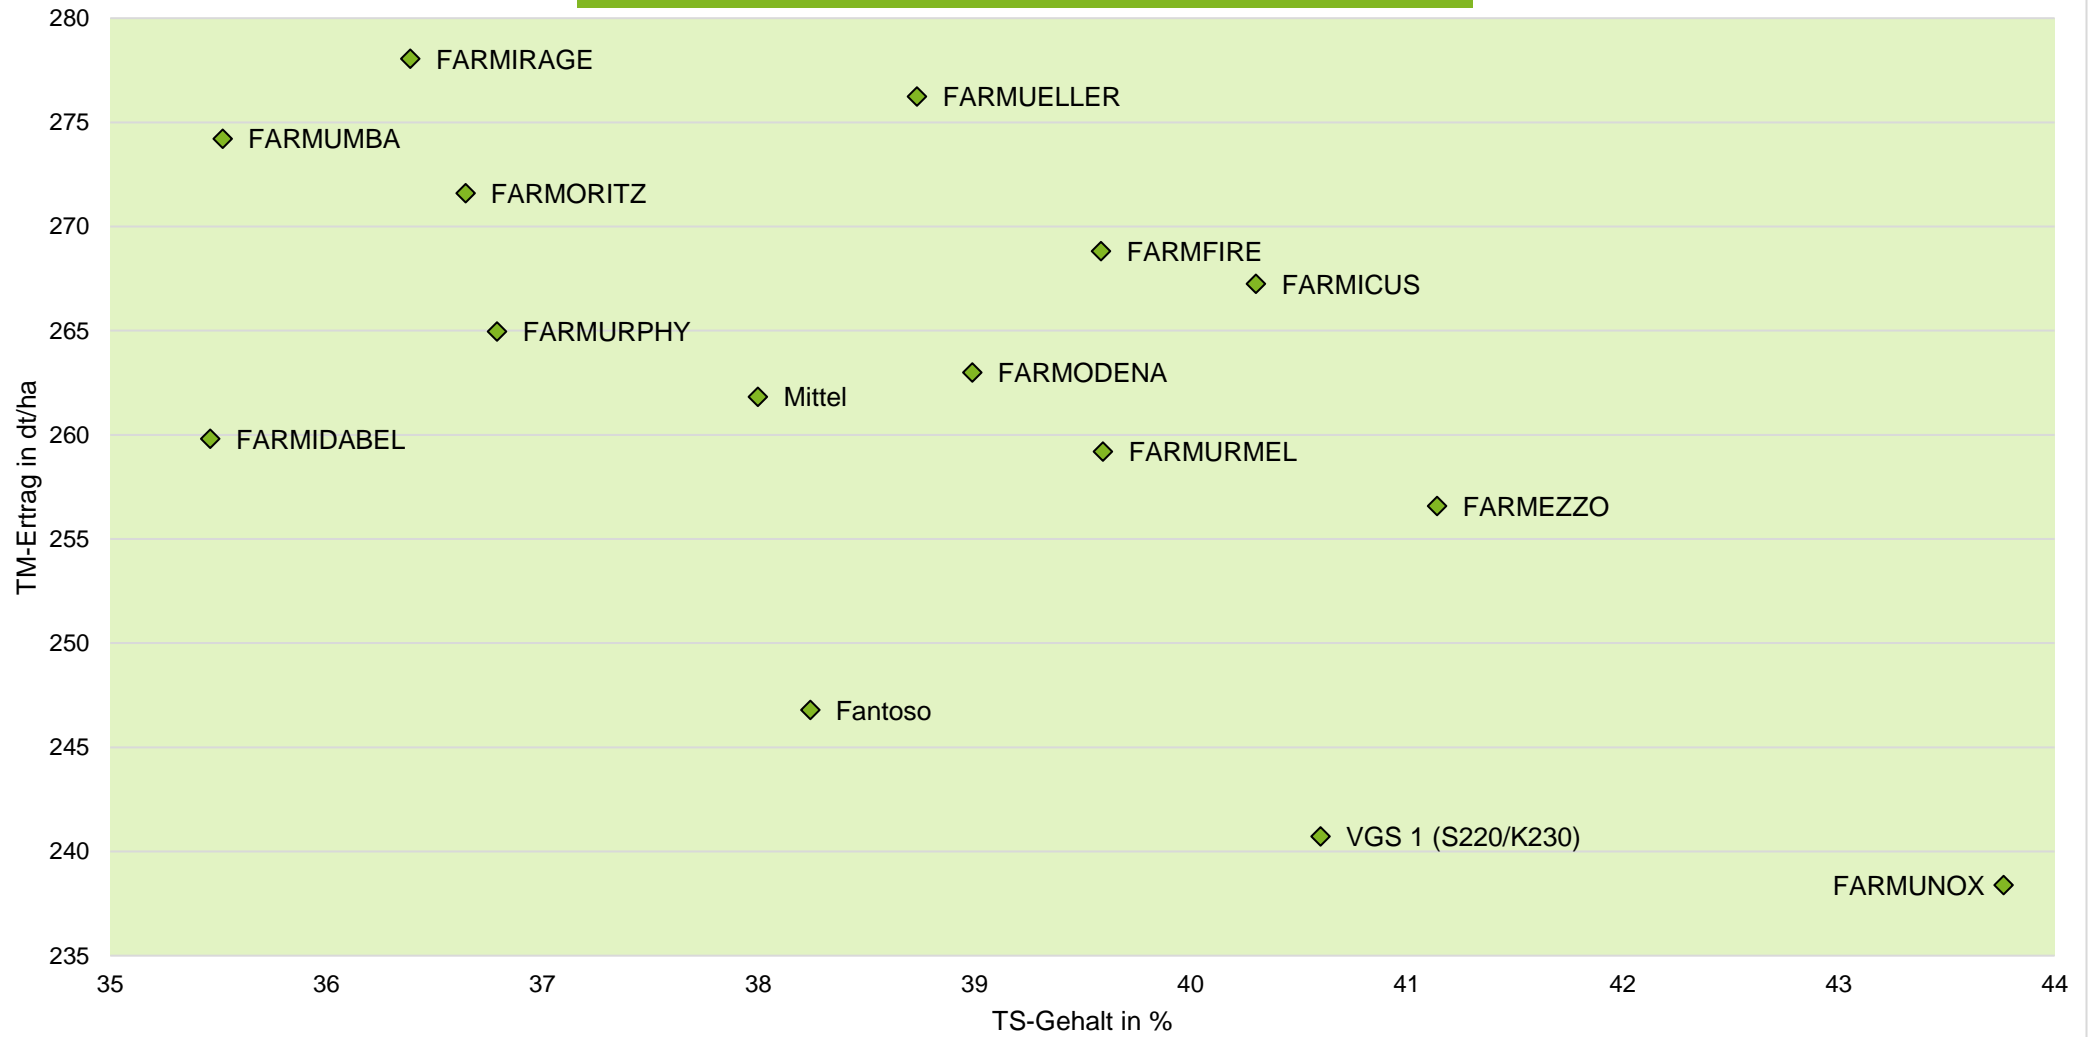

## Exaktversuch Silomais 2-jährige Verrechnung 2019 & 2020 Osterhofen (Bayern)

# farmsaat

rel. 100 = (Mittel aller Sorten = 262 dt TM/ha, 85 dt Stärke/ha, 176 GJ NEL/ha)  
 Aussaat: 29.04.2019; Ernte: 06.09.2019;  
 Aussaat: 06.05.2020; Ernte: 22.09.2020;

Quelle: farmsaat Exaktversuche 2019 & 2020, Staphyt GmbH

# farmsaat

Aussaat: 29.04.2019; Ernte: 06.09.2019;  
Aussaat: 06.05.2020; Ernte: 22.09.2020;

Quelle: farmsaat Exaktversuche 2019 & 2020, Staphyt GmbH