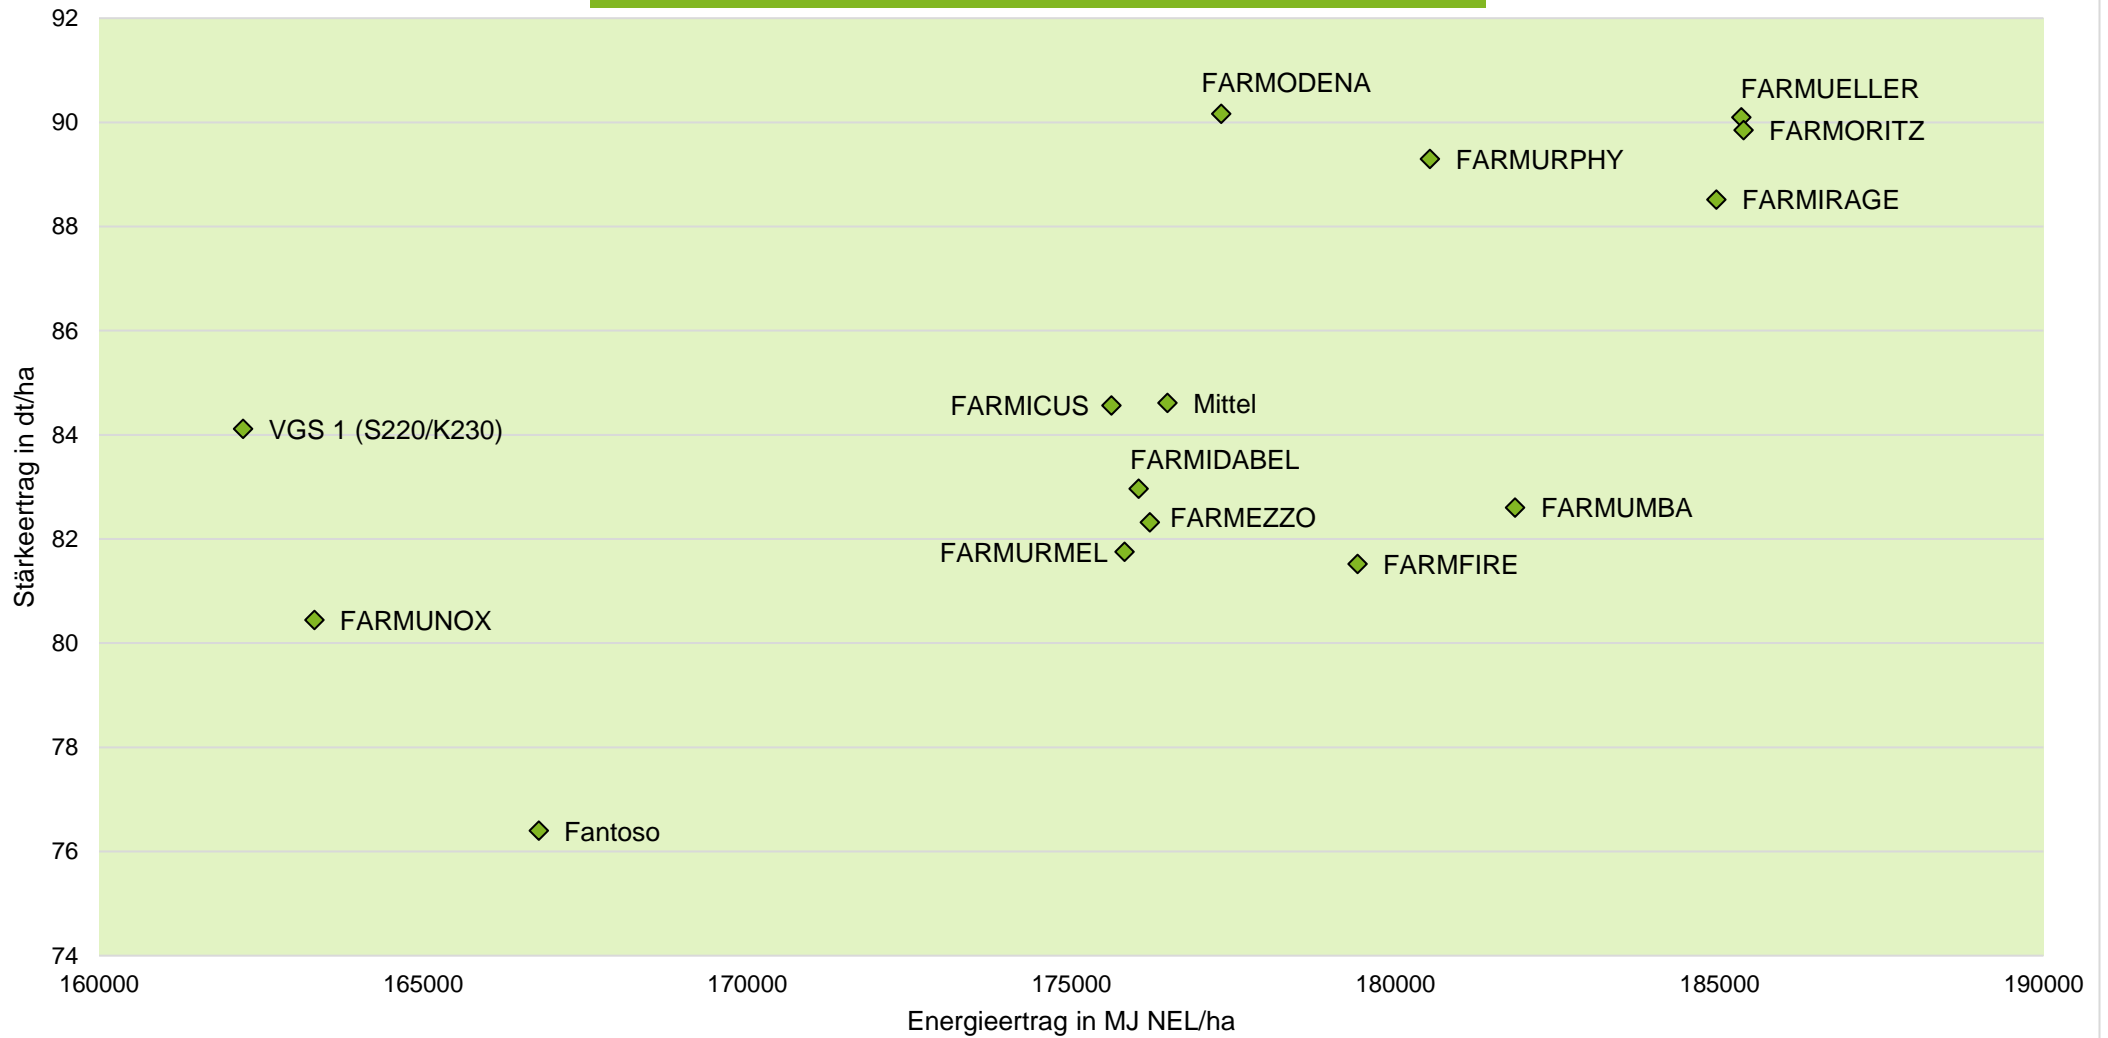

# Exaktversuch Silomais 2-jährige Verrechnung 2019 & 2020 Osterhofen (Bayern)

# farmsaat

Aussaat: 29.04.2019; Ernte: 06.09.2019;  
Aussaat: 06.05.2020; Ernte: 22.09.2020;

Quelle: farmsaat Exaktversuche 2019 & 2020, Staphyt GmbH

## Exaktversuch Silomais 2-jährige Verrechnung 2019 & 2020 Osterhofen (Bayern)