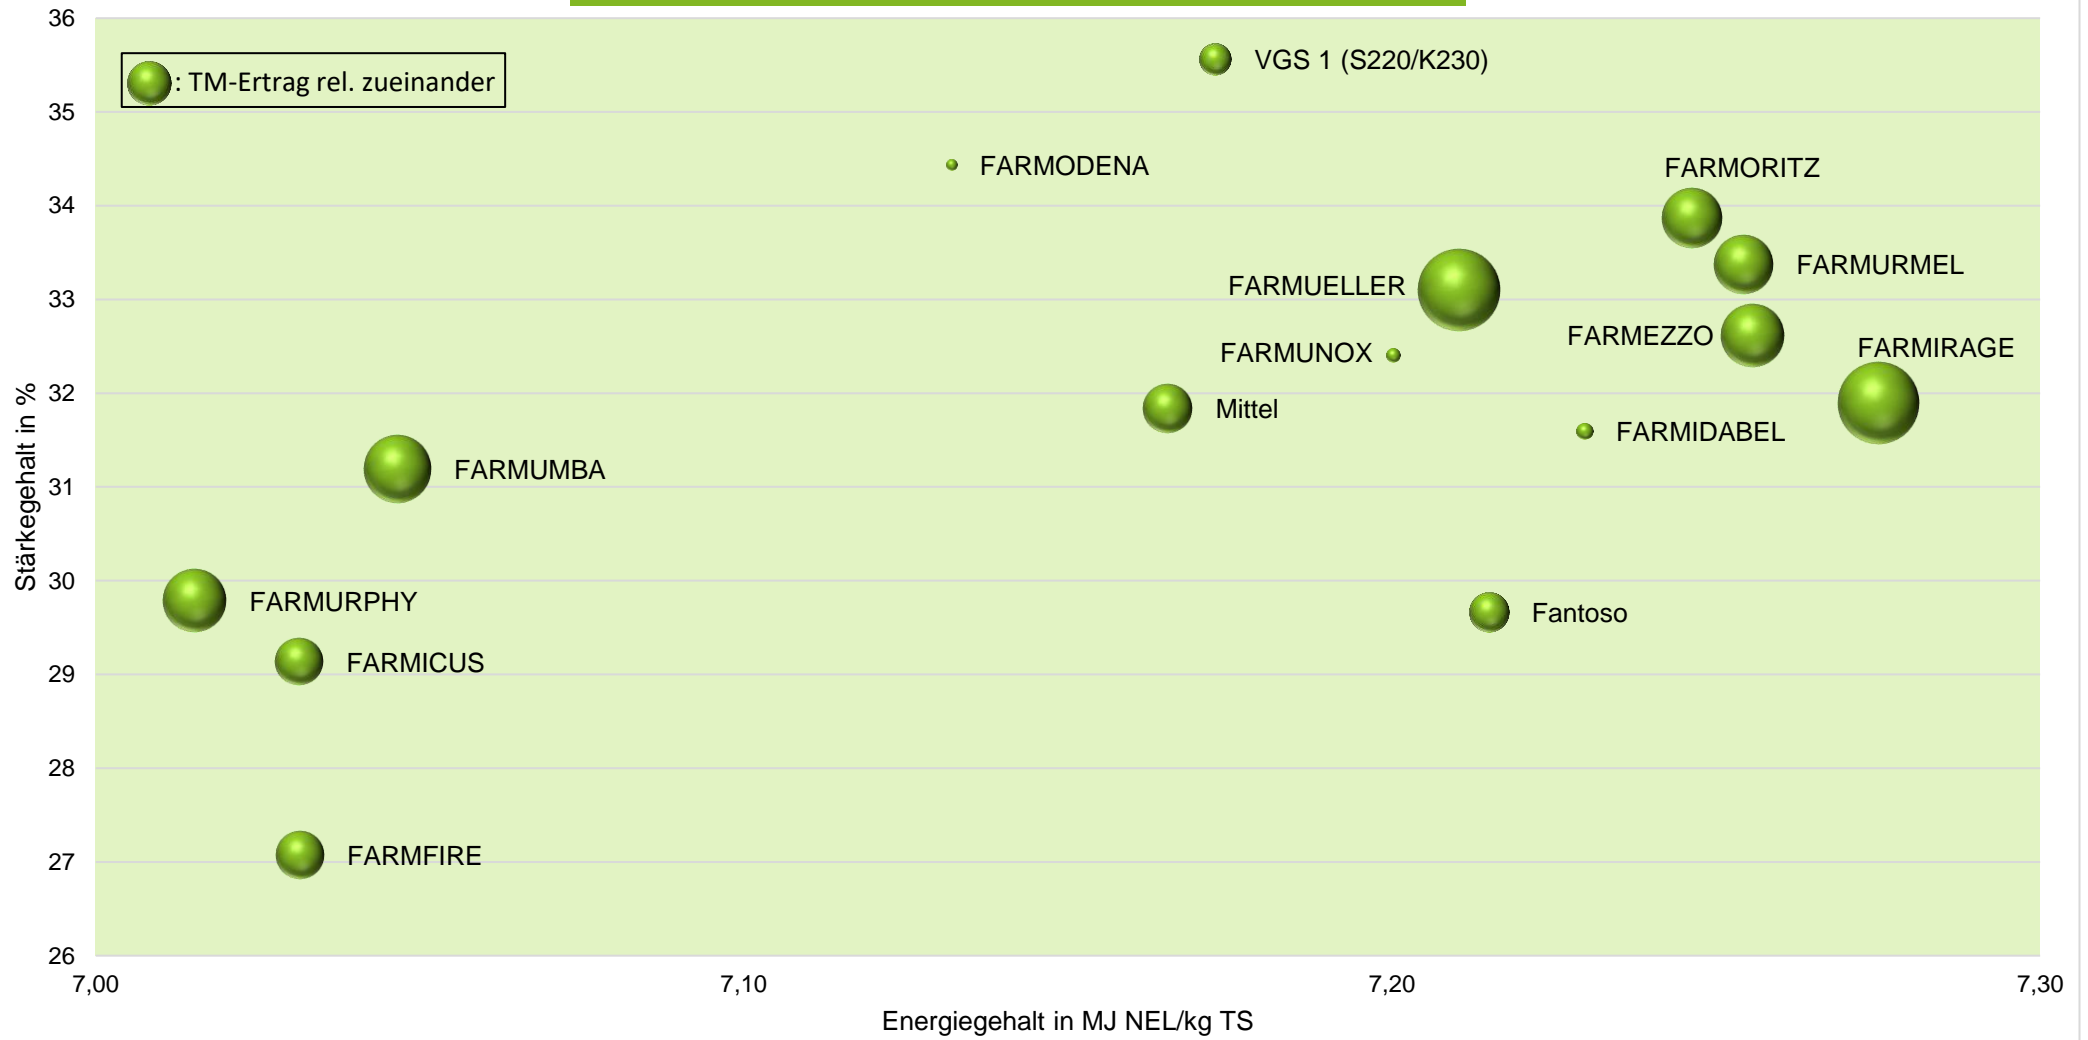

## Exaktversuch Silomais 2-jährige Verrechnung 2019 & 2020 Weißenburg (Bayern)

# farmsaat

Aussaat: 15.04.2019; Ernte: 18.09.2019;  
Aussaat: 15.04.2020; Ernte: 21.09.2020;

Quelle: farmsaat Exaktversuche 2019 & 2020, Staphyt GmbH

# Exaktversuch Silomais 2-jährige Verrechnung 2019 & 2020 Weißenburg (Bayern)