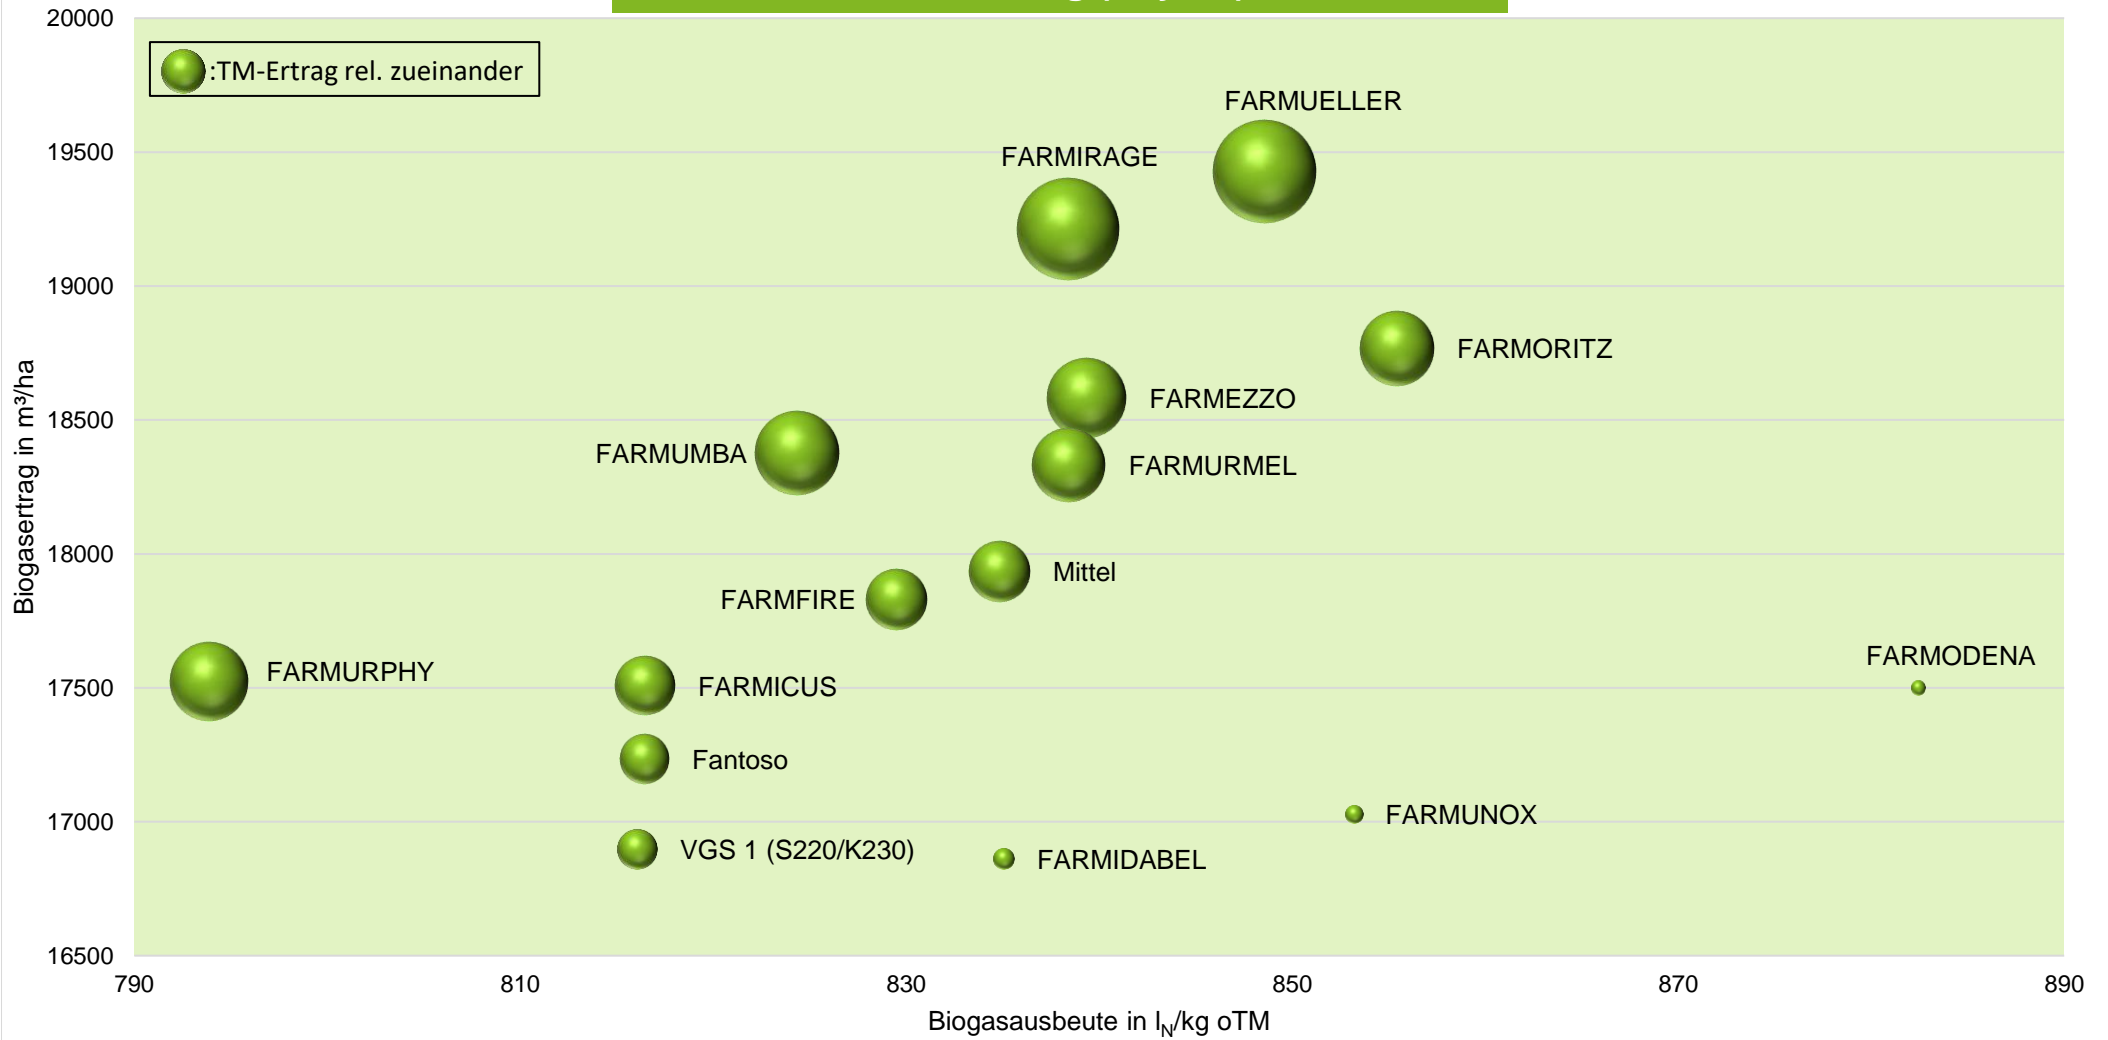

# farmsaat

Aussaat: 15.04.2019; Ernte: 18.09.2019;  
Aussaat: 15.04.2020; Ernte: 21.09.2020;

Quelle: farmsaat Exaktversuche 2019 & 2020, Staphyt GmbH

## Exaktversuch Silomais 2-jährige Verrechnung 2019 & 2020 Weißenburg (Bayern)

farmsaat

Aussaat: 15.04.2019; Ernte: 18.09.2019;  
Aussaat: 15.04.2020; Ernte: 21.09.2020;

Quelle: farmsaat Exaktversuche 2019 & 2020, Staphyt GmbH

# Exaktversuch Silomais 2-jährige Verrechnung 2019 & 2020 Weißenburg (Bayern)