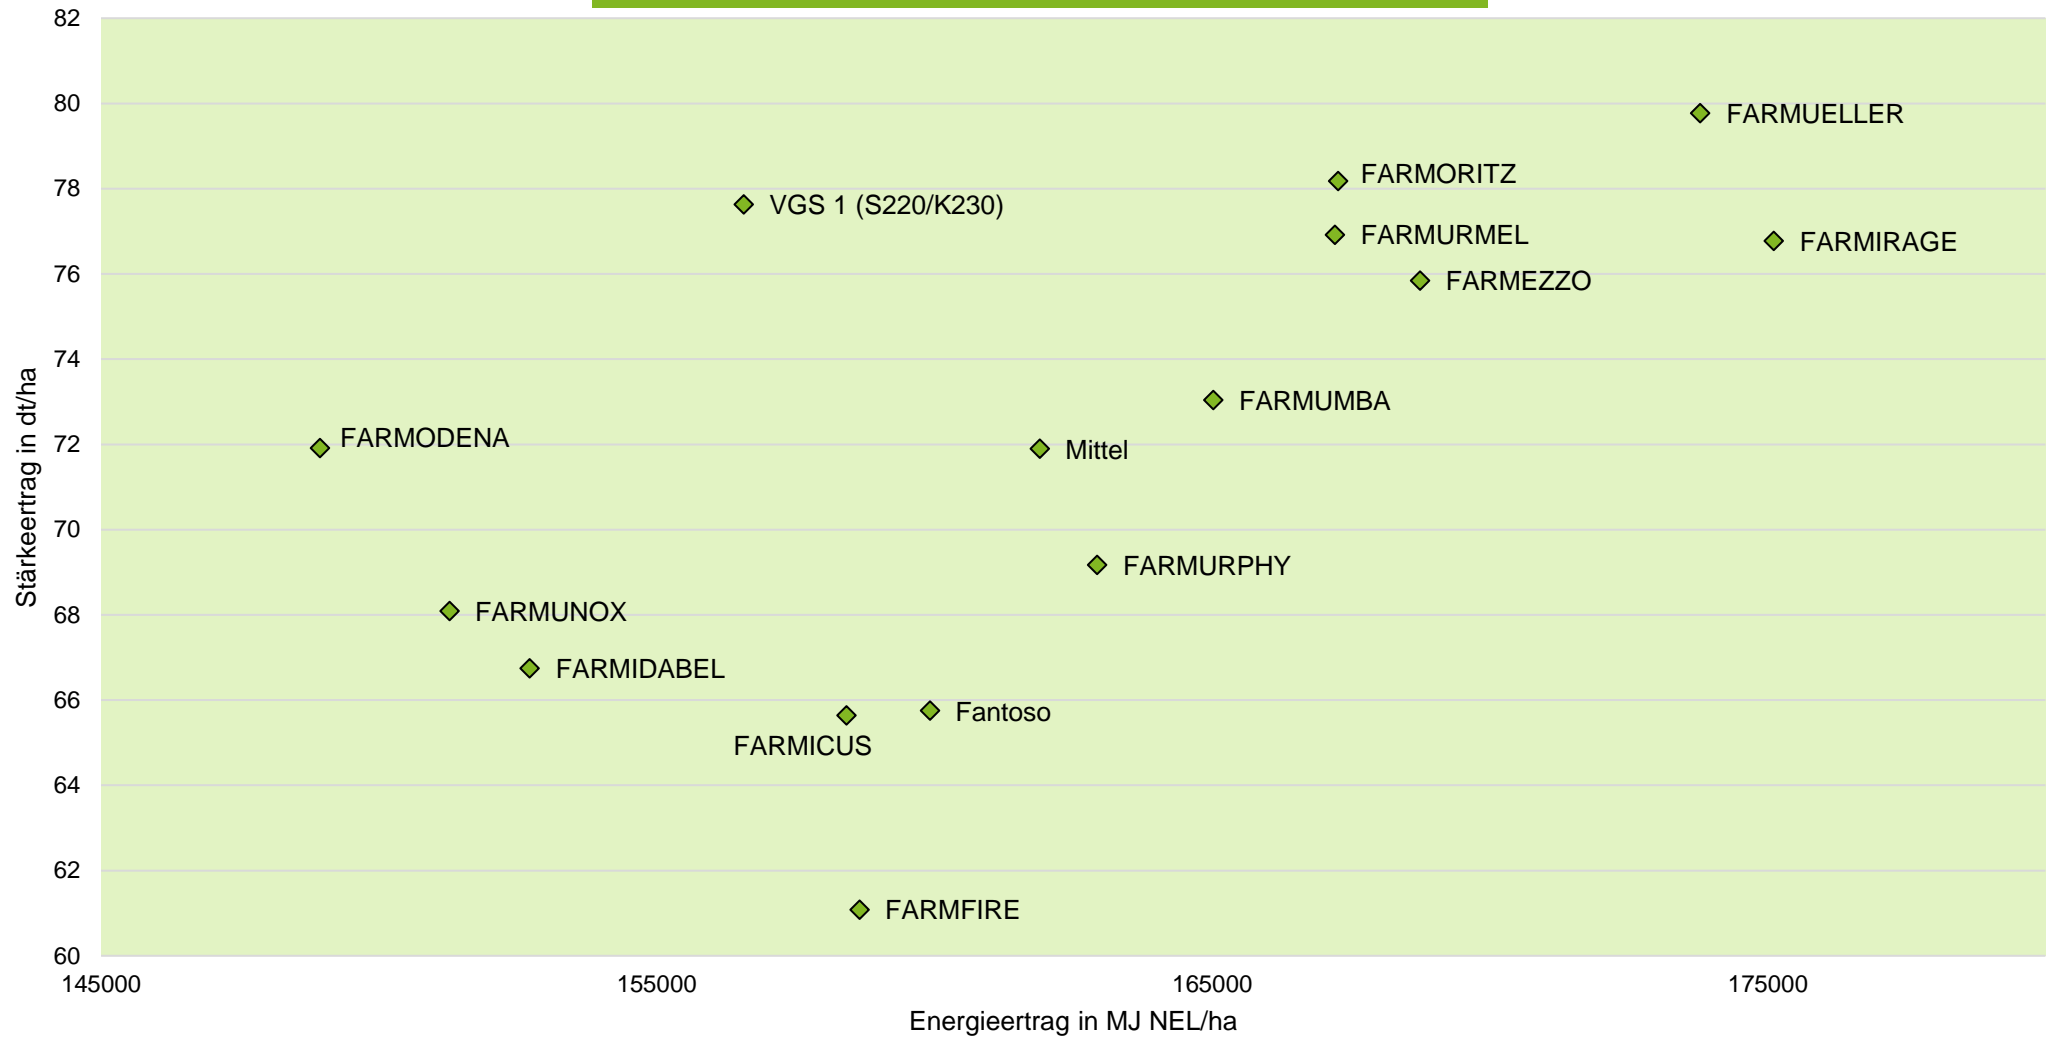

# Exaktversuch Silomais 2-jährige Verrechnung 2019 & 2020 Weißenburg (Bayern)

# farmsaat

Aussaat: 15.04.2019; Ernte: 18.09.2019;  
Aussaat: 15.04.2020; Ernte: 21.09.2020;

Quelle: farmsaat Exaktversuche 2019 & 2020, Staphyt GmbH

## Exaktversuch Silomais 2-jährige Verrechnung 2019 & 2020 Weißenburg (Bayern)

farmsaat

Aussaat: 15.04.2019; Ernte: 18.09.2019;  
Aussaat: 15.04.2020; Ernte: 21.09.2020;

Quelle: farmsaat Exaktversuche 2019 & 2020, Staphyt GmbH