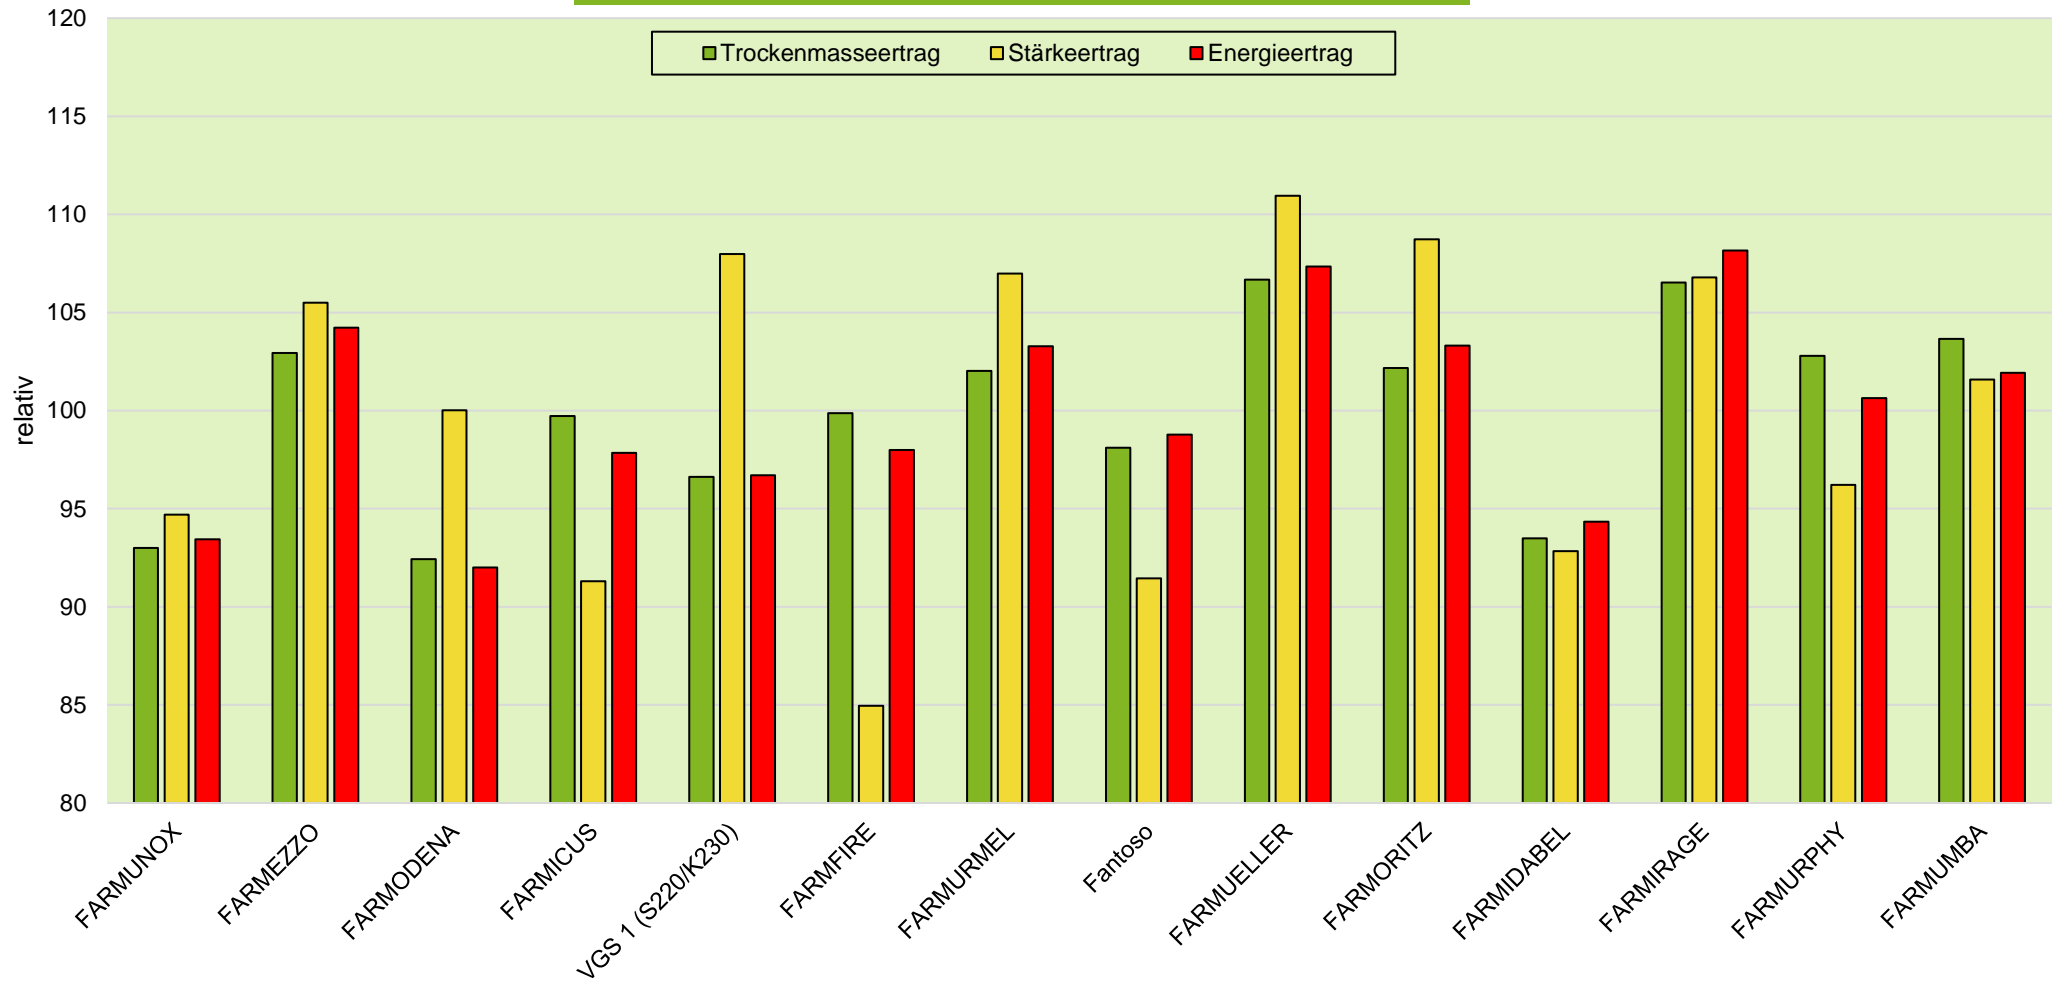

Exaktversuch Silomais 2-jährige Verrechnung 2019 & 2020 Weißenburg (Bayern)

farmsaat

rel. 100 = (Mittel aller Sorten = 230 dt TM/ha, 76 dt Stärke/ha, 160 GJ NEL/ha)
Aussaat: 15.04.2019; Ernte: 18.09.2019;
Aussaat: 15.04.2020; Ernte: 21.09.2020;

Quelle: farmsaat Exaktversuche 2019 & 2020, Staphyt GmbH