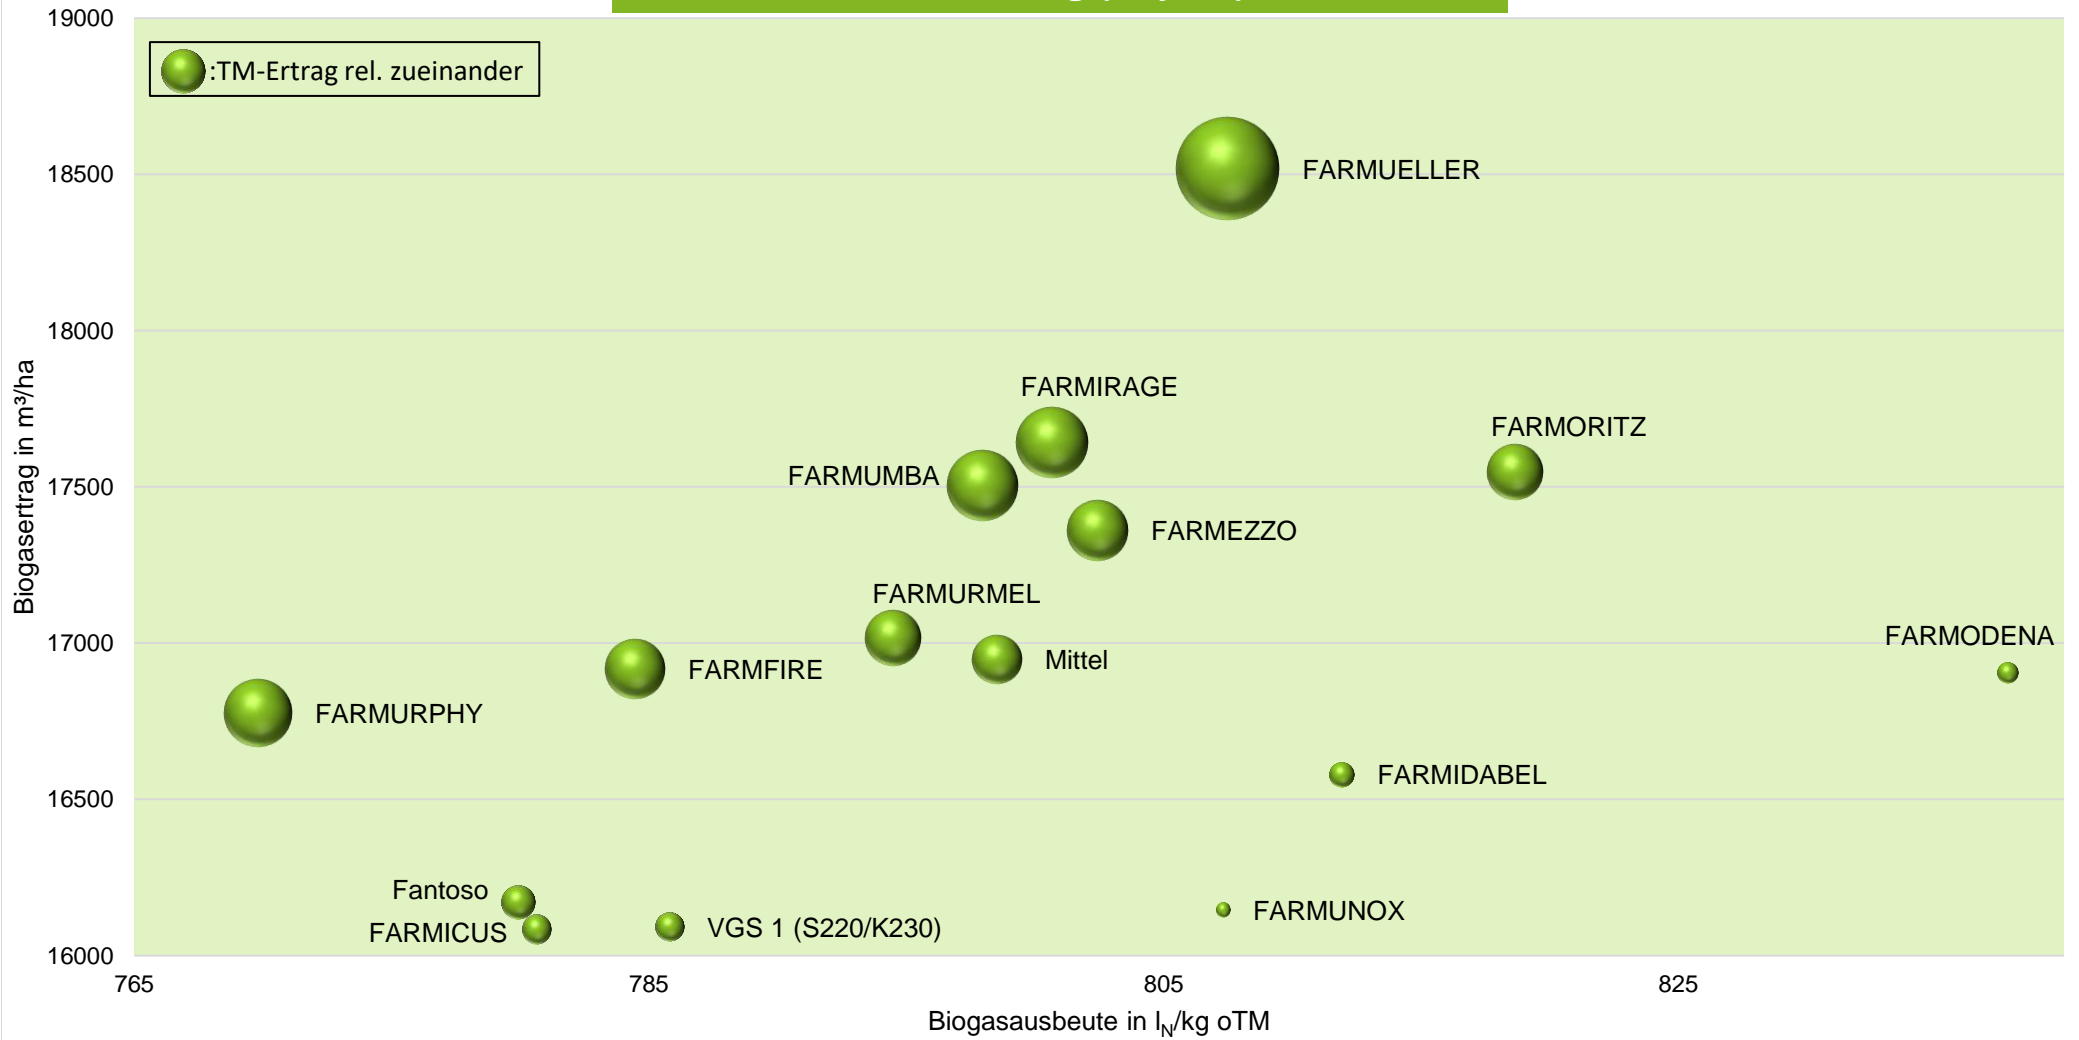

Quelle: farmsaat Exaktversuche 2019 & 2020, Staphyt GmbH

Exaktversuch Silomais 3-jährige Verrechnung 2018, 2019 & 2020 Weißenburg (Bayern)

farmsaat

Aussaart: 24.04.2019; Ernte: 20.08.2018;
Aussaart: 15.04.2019; Ernte: 18.09.2019;
Aussaart: 15.04.2020; Ernte: 21.09.2020;

Quelle: farmsaat Exaktversuche 2019 & 2020, Staphyt GmbH

Exaktversuch Silomais 3-jährige Verrechnung 2018, 2019 & 2020 Weißenburg (Bayern)

farmsaat

Aussaat: 24.04.2019; Ernte: 20.08.2018;
Aussaat: 15.04.2019; Ernte: 18.09.2019;
Aussaat: 15.04.2020; Ernte: 21.09.2020;

Quelle: farmsaat Exaktversuche 2019 & 2020, Staphyt GmbH