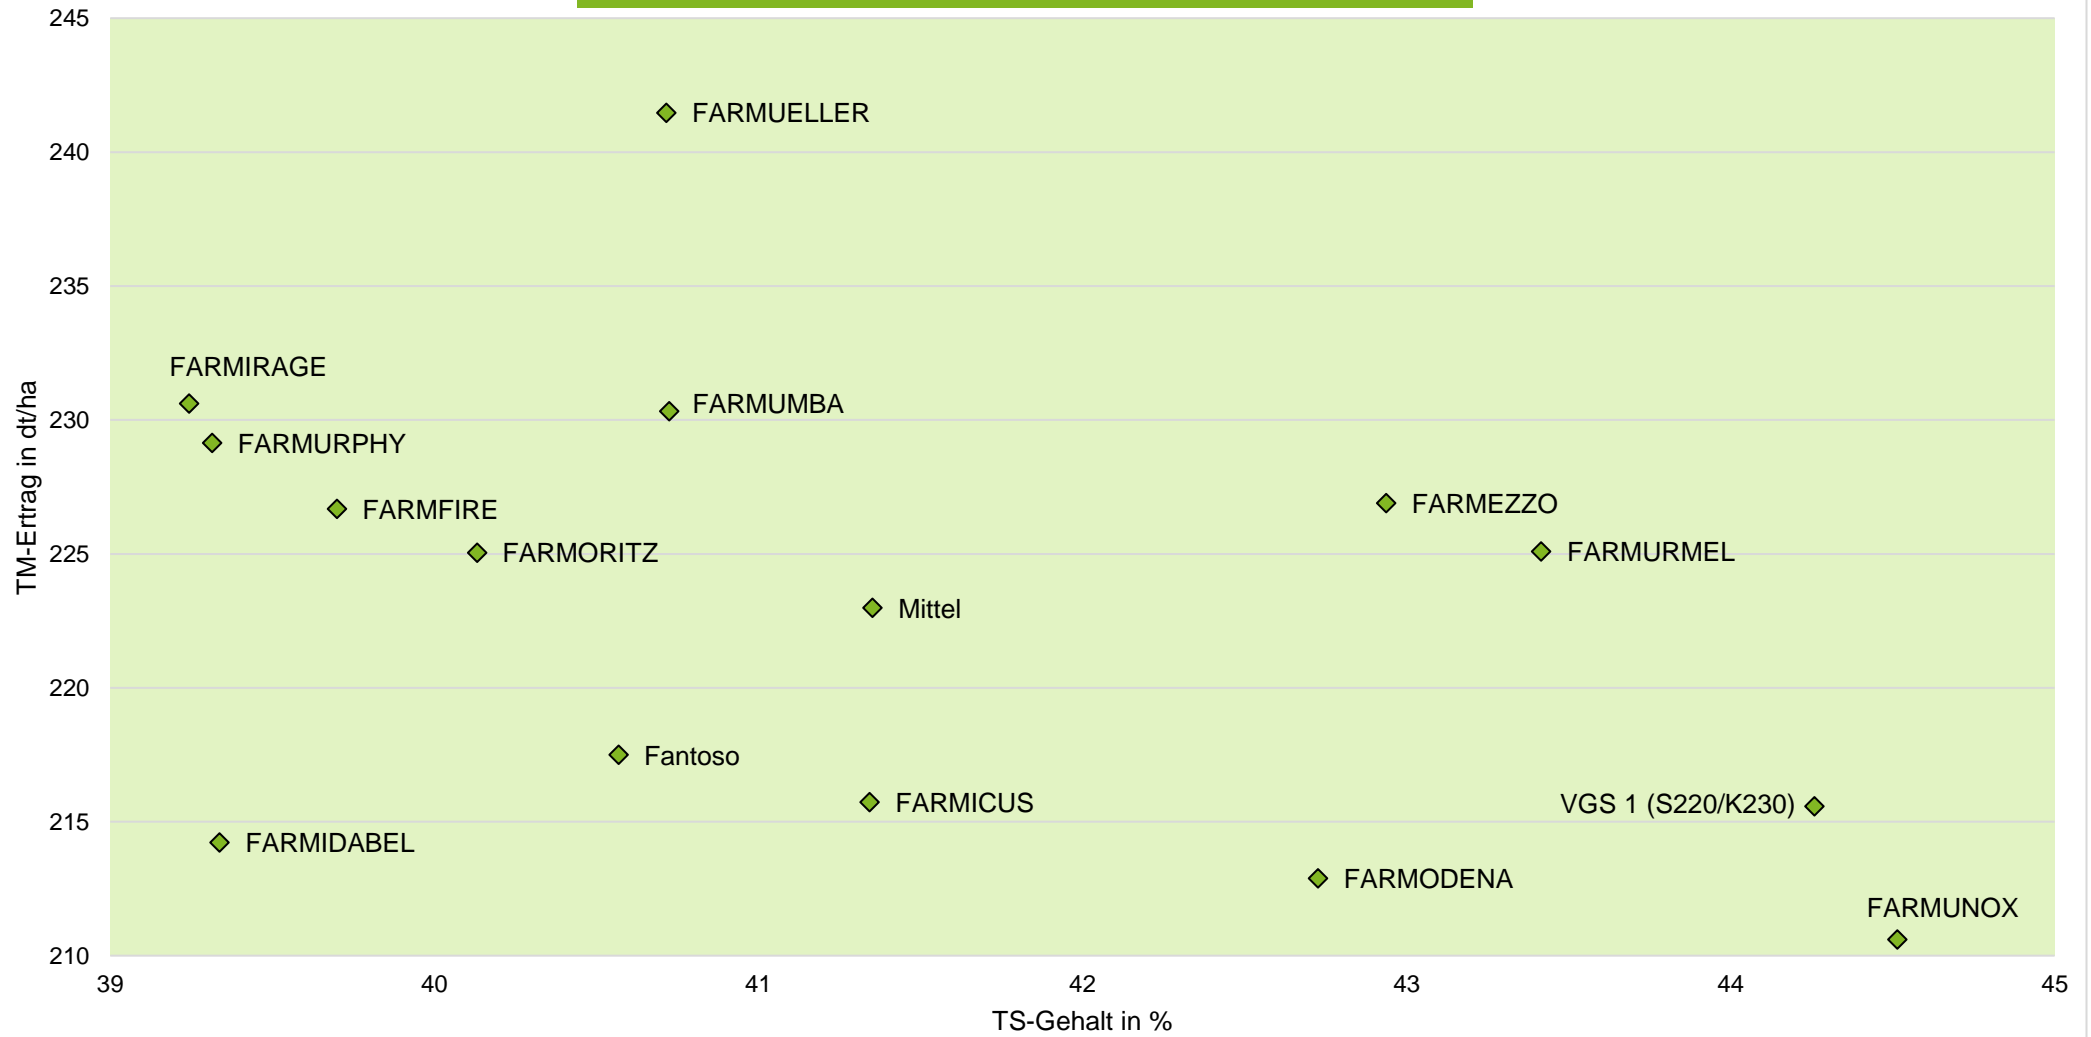

Exaktversuch Silomais 3-jährige Verrechnung 2018, 2019 & 2020 Weißenburg (Bayern)

farmsaat

rel. 100 = (Mittel aller Sorten = 223 dt TM/ha, 71 dt Stärke/ha, 154 GJ NEL/ha)
 Aussaat: 24.04.2019; Ernte: 20.08.2018;
 Aussaat: 15.04.2019; Ernte: 18.09.2019;
 Aussaat: 15.04.2020; Ernte: 21.09.2020;

Quelle: farmsaat Exaktversuche 2019 & 2020, Staphyt GmbH

Exaktversuch Silomais
3-jährige Verrechnung 2018, 2019 & 2020
Weißenburg (Bayern)

farmsaat

Aussaat: 24.04.2019; Ernte: 20.08.2018;
Aussaat: 15.04.2019; Ernte: 18.09.2019;
Aussaat: 15.04.2020; Ernte: 21.09.2020;

Quelle: farmsaat Exaktversuche 2019 & 2020, Staphyt GmbH

Exaktversuch Silomais 3-jährige Verrechnung 2018, 2019 & 2020 Weißenburg (Bayern)

farmsaat

Aussaart: 24.04.2019; Ernte: 20.08.2018;
Aussaart: 15.04.2019; Ernte: 18.09.2019;
Aussaart: 15.04.2020; Ernte: 21.09.2020;