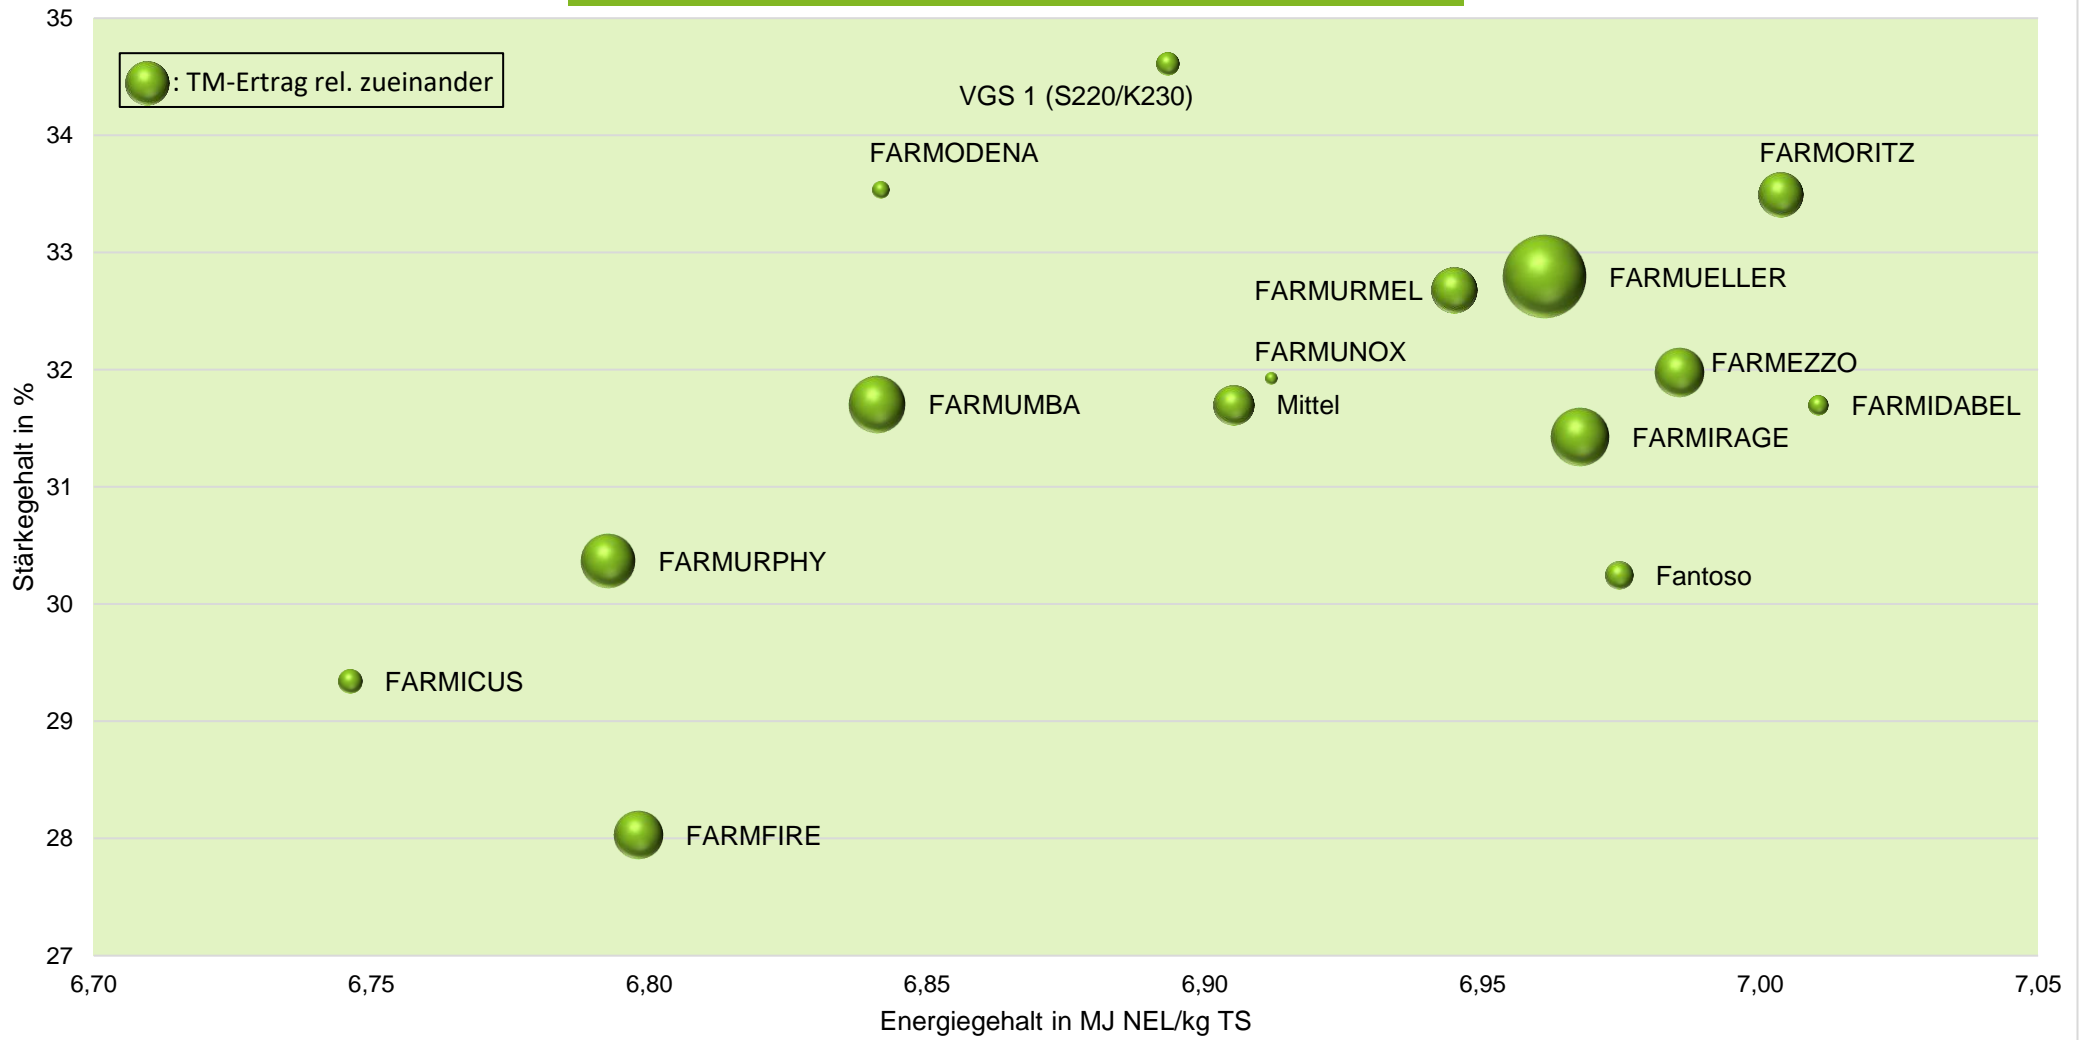

Quelle: farmsaat Exaktversuche 2019 & 2020, Staphyt GmbH

Exaktversuch Silomais
3-jährige Verrechnung 2018, 2019 & 2020
Weißenburg (Bayern)

farmsaat

Aussaat: 24.04.2019; Ernte: 20.08.2018;
Aussaat: 15.04.2019; Ernte: 18.09.2019;
Aussaat: 15.04.2020; Ernte: 21.09.2020;

Quelle: farmsaat Exaktversuche 2019 & 2020, Staphyt GmbH

Exaktversuch Silomais 3-jährige Verrechnung 2018, 2019 & 2020 Weißenburg (Bayern)

farmsaat

Aussaart: 24.04.2019; Ernte: 20.08.2018;
Aussaart: 15.04.2019; Ernte: 18.09.2019;
Aussaart: 15.04.2020; Ernte: 21.09.2020;