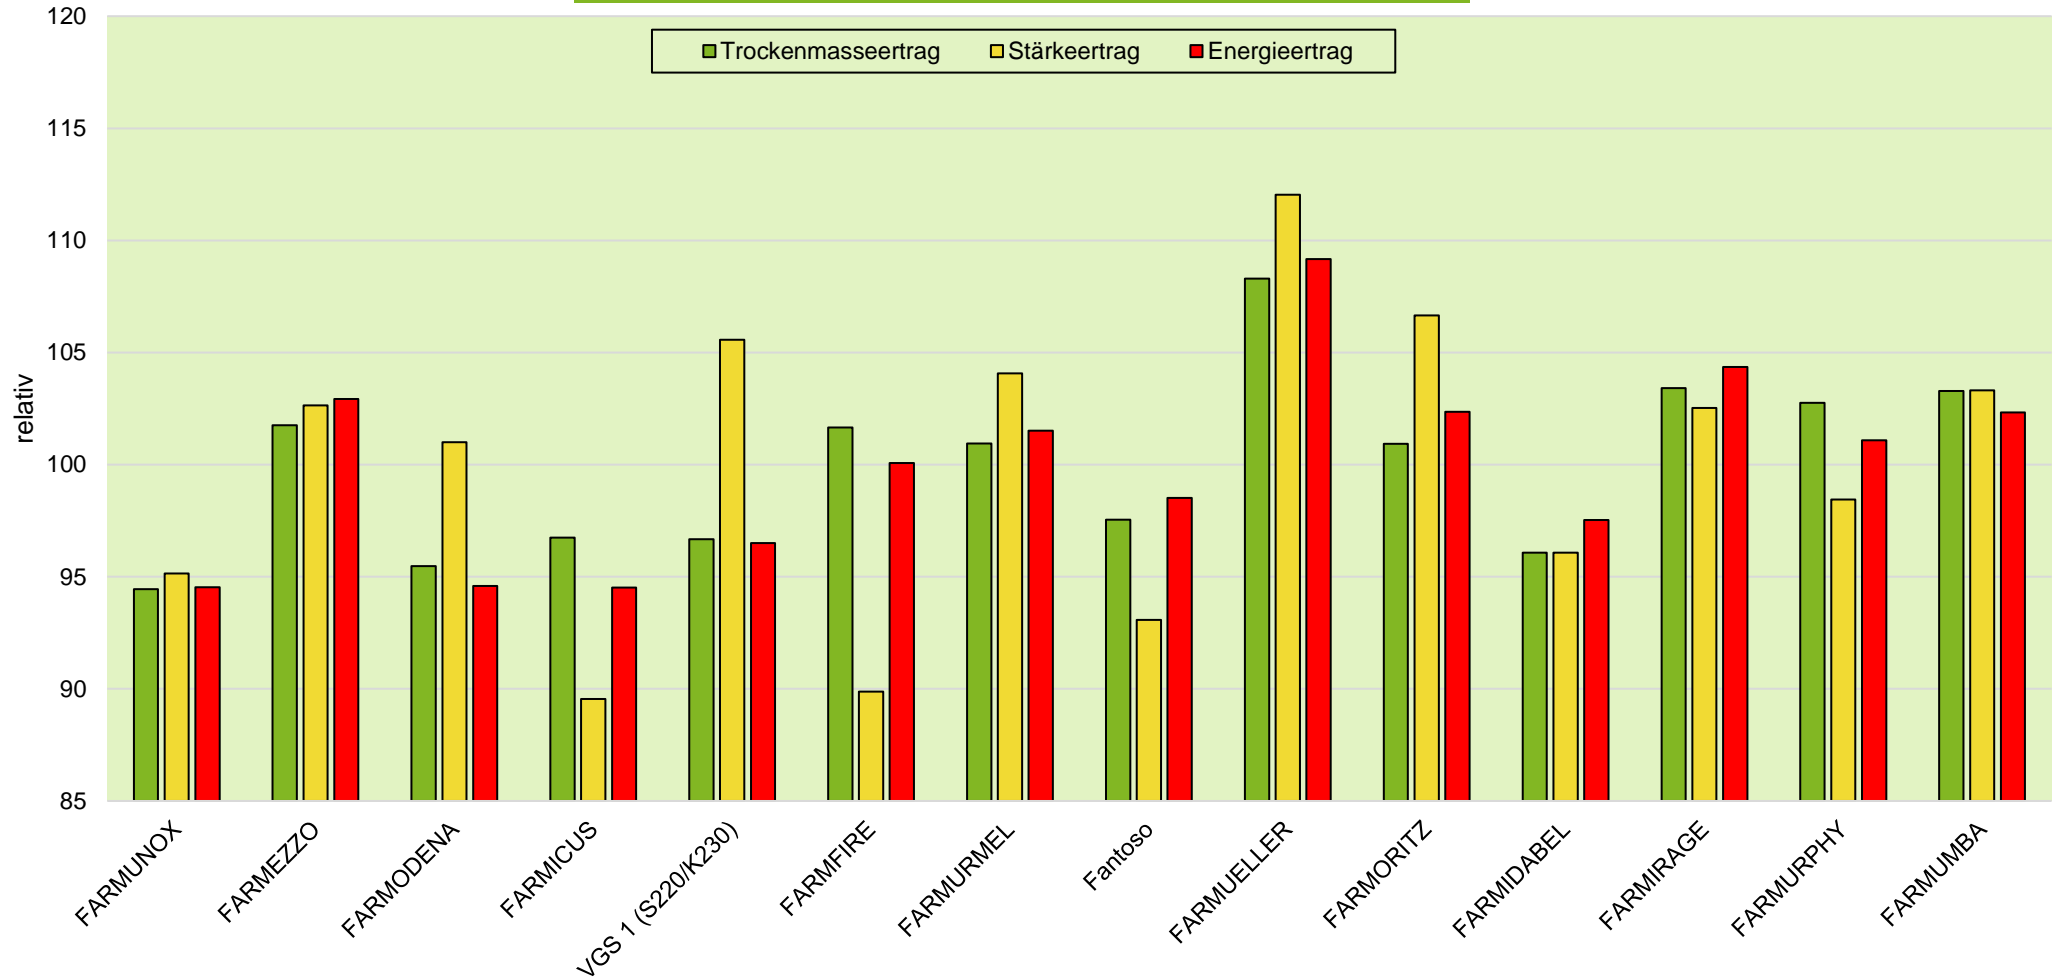

Exaktversuch Silomais 3-jährige Verrechnung 2018, 2019 & 2020 Weißenburg (Bayern)

farmsaat

rel. 100 = (Mittel aller Sorten = 223 dt TM/ha, 71 dt Stärke/ha, 154 GJ NEL/ha)
 Aussaat: 24.04.2019; Ernte: 20.08.2018;
 Aussaat: 15.04.2019; Ernte: 18.09.2019;
 Aussaat: 15.04.2020; Ernte: 21.09.2020;

Quelle: farmsaat Exaktversuche 2019 & 2020, Staphyt GmbH

Exaktversuch Silomais
3-jährige Verrechnung 2018, 2019 & 2020
Weißenburg (Bayern)

farmsaat

Aussaat: 24.04.2019; Ernte: 20.08.2018;
Aussaat: 15.04.2019; Ernte: 18.09.2019;
Aussaat: 15.04.2020; Ernte: 21.09.2020;

Quelle: farmsaat Exaktversuche 2019 & 2020, Staphyt GmbH

Exaktversuch Silomais 3-jährige Verrechnung 2018, 2019 & 2020 Weißenburg (Bayern)

farmsaat

Aussaart: 24.04.2019; Ernte: 20.08.2018;
Aussaart: 15.04.2019; Ernte: 18.09.2019;
Aussaart: 15.04.2020; Ernte: 21.09.2020;