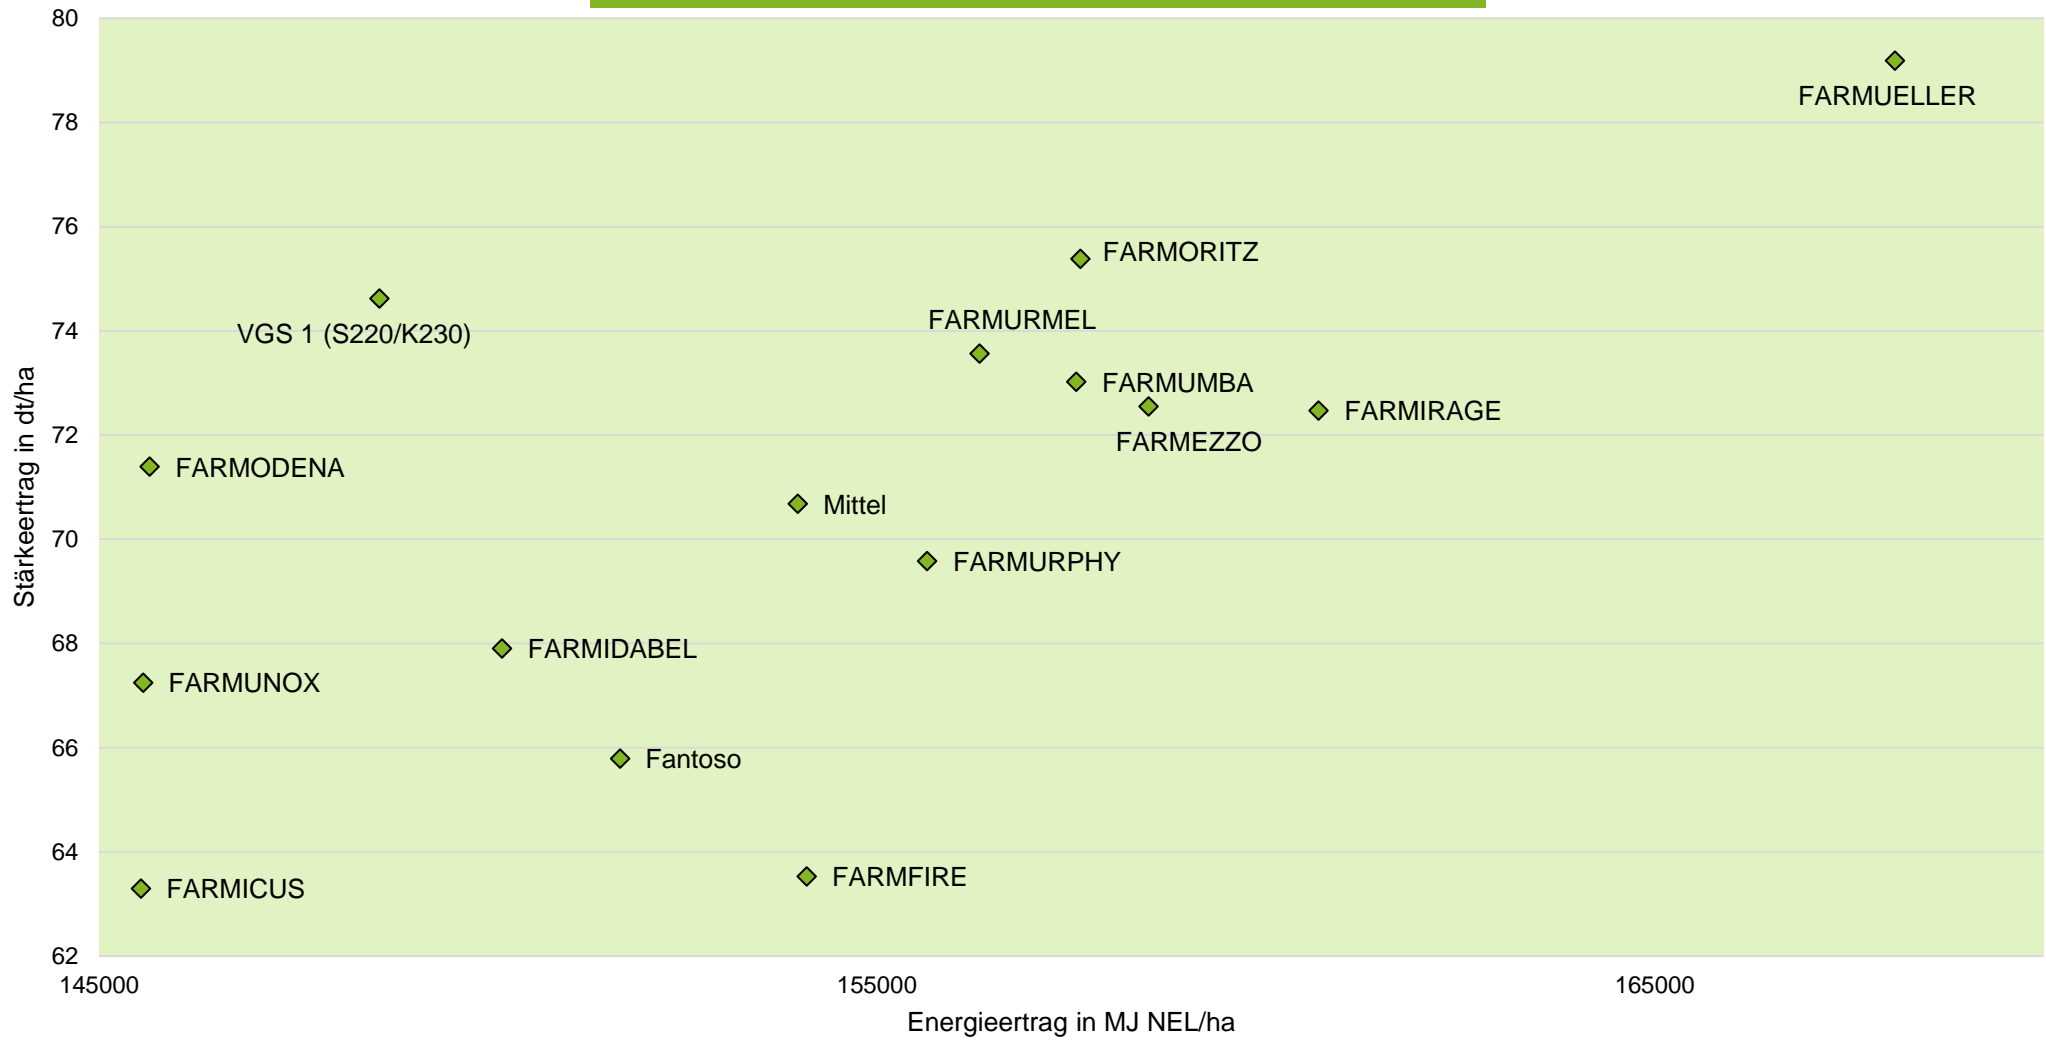

Quelle: farmsaat Exaktversuche 2019 & 2020, Staphyt GmbH

Exaktversuch Silomais
3-jährige Verrechnung 2018, 2019 & 2020
Weißenburg (Bayern)

farmsaat

Aussaat: 24.04.2019; Ernte: 20.08.2018;
Aussaat: 15.04.2019; Ernte: 18.09.2019;
Aussaat: 15.04.2020; Ernte: 21.09.2020;

Quelle: farmsaat Exaktversuche 2019 & 2020, Staphyt GmbH

Exaktversuch Silomais 3-jährige Verrechnung 2018, 2019 & 2020 Weißenburg (Bayern)

farmsaat

Aussaart: 24.04.2019; Ernte: 20.08.2018;
Aussaart: 15.04.2019; Ernte: 18.09.2019;
Aussaart: 15.04.2020; Ernte: 21.09.2020;