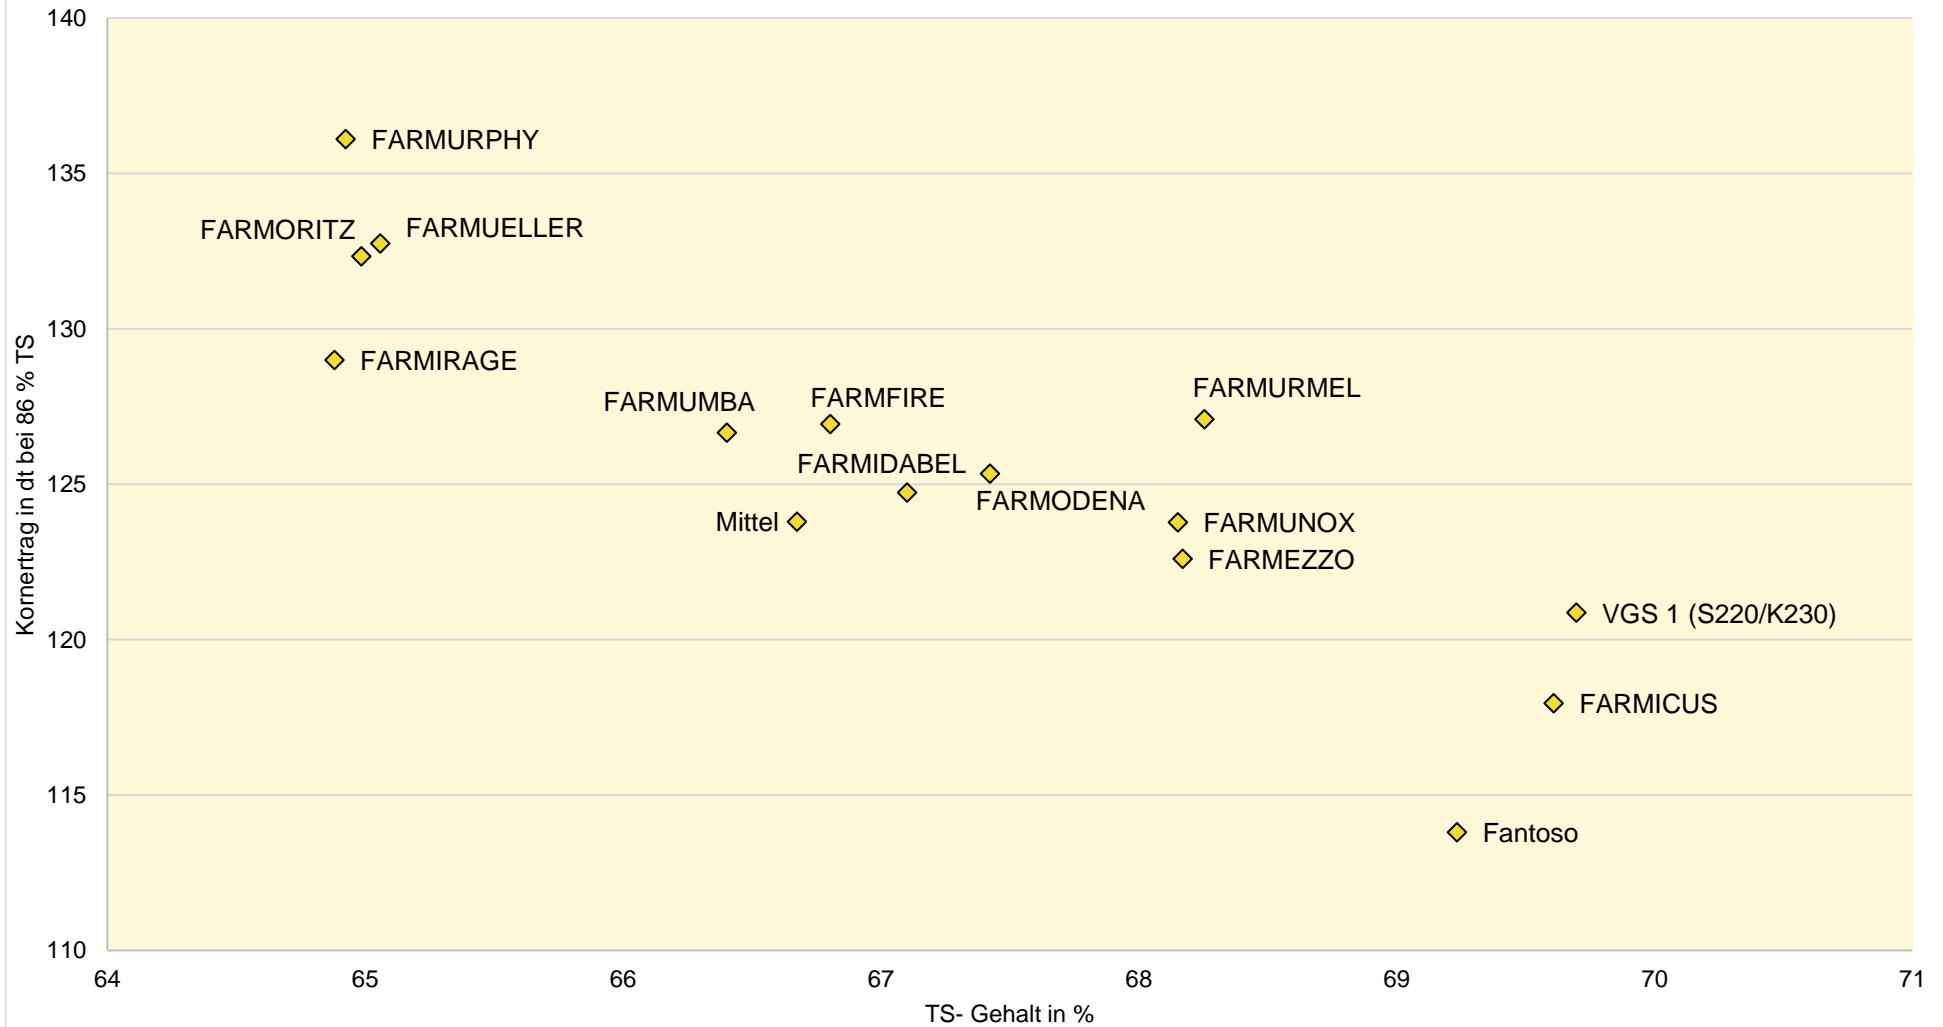

Exaktversuch Körnermais 2019 & 2020 2-jährige Verrechnung Deutschland

farmsaat

Standorte 2019: Ahlen, Alverskrichen, Geißlingen, Osterhofen
Standorte 2020: Bad Wörishofen, Ermke, Everswinkel, Osterhofen, Salzatal, Weißenburg, Wetrtringen

Quelle: farmsaat Exaktversuche 2019 & 2020 Staphyt GmbH