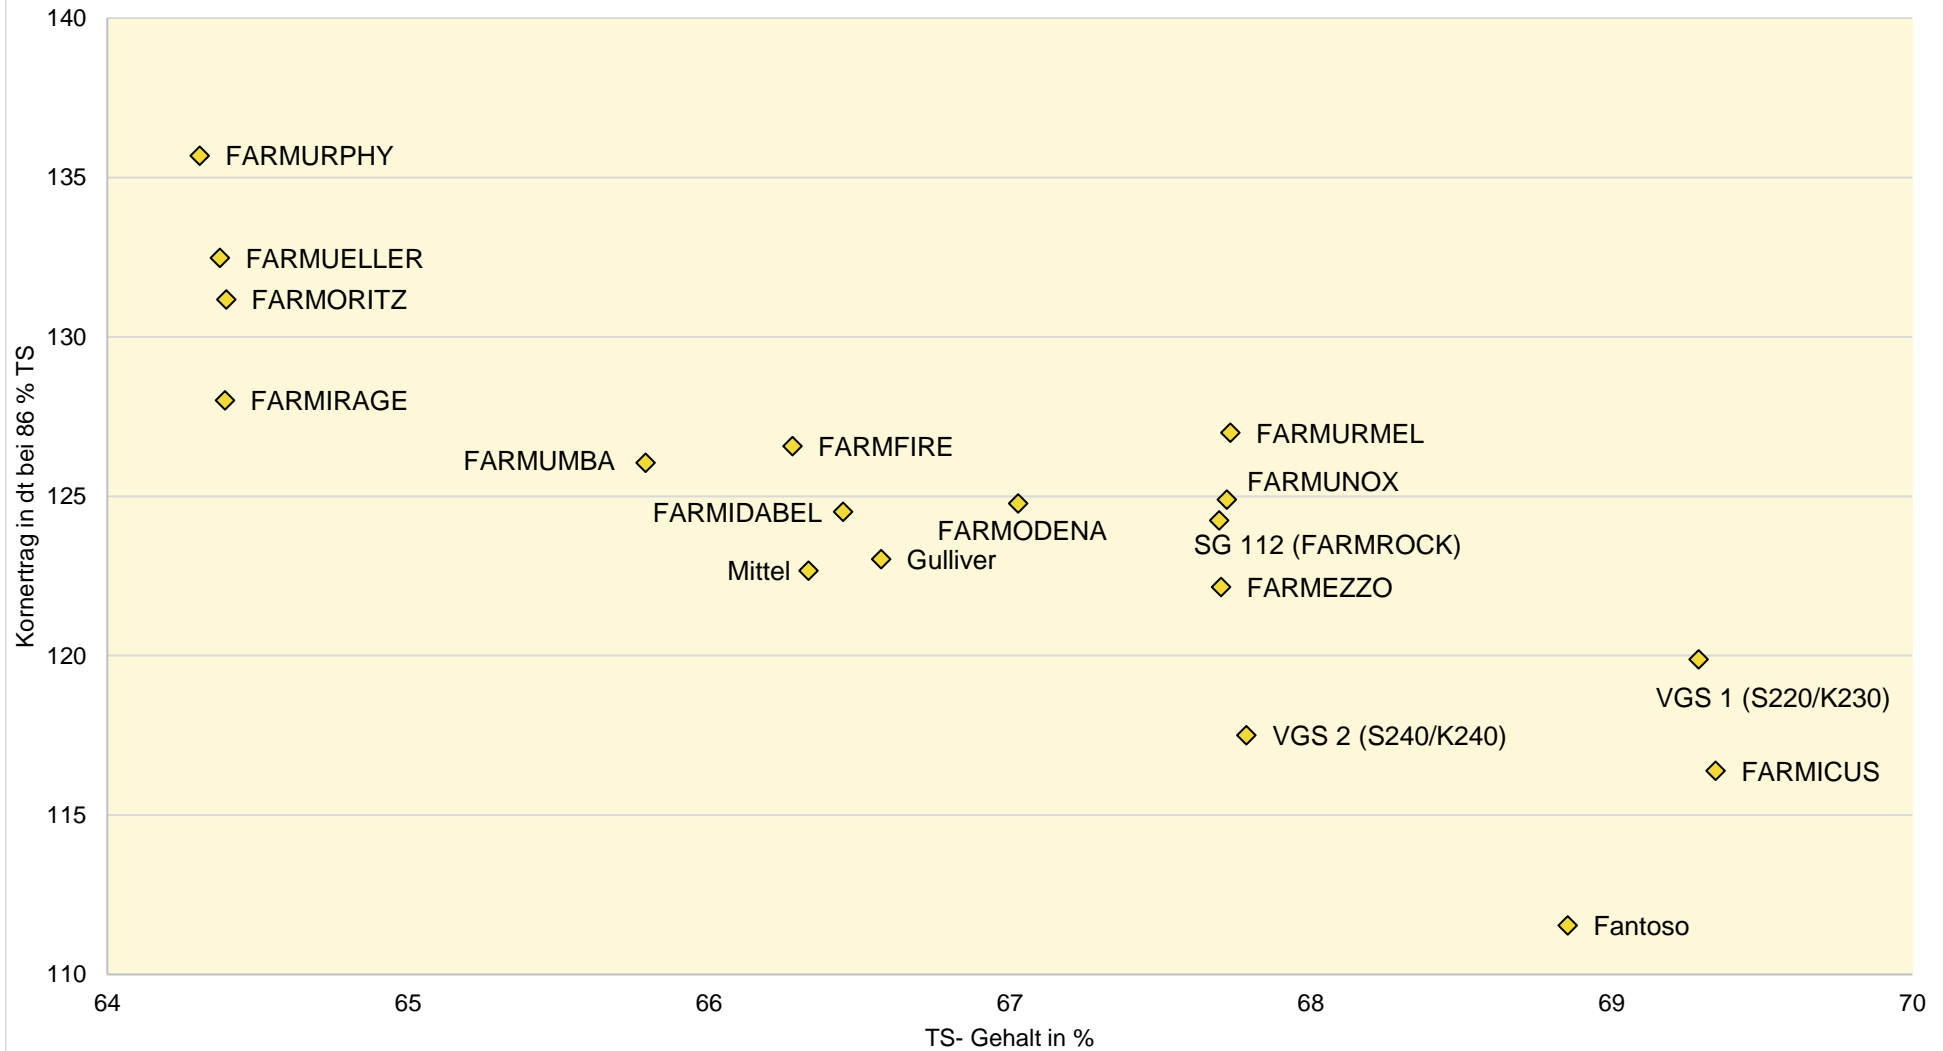

## Exaktversuch Körnermais 2020 Verrechnung Deutschland

farmsaat

Standorte: Bad Wörishofen, Ermke, Everswinkel, Osterhofen, Salzatal, Weißenburg, Wetrtingen

Quelle: farmsaat Exaktversuche 2020 Staphyt GmbH