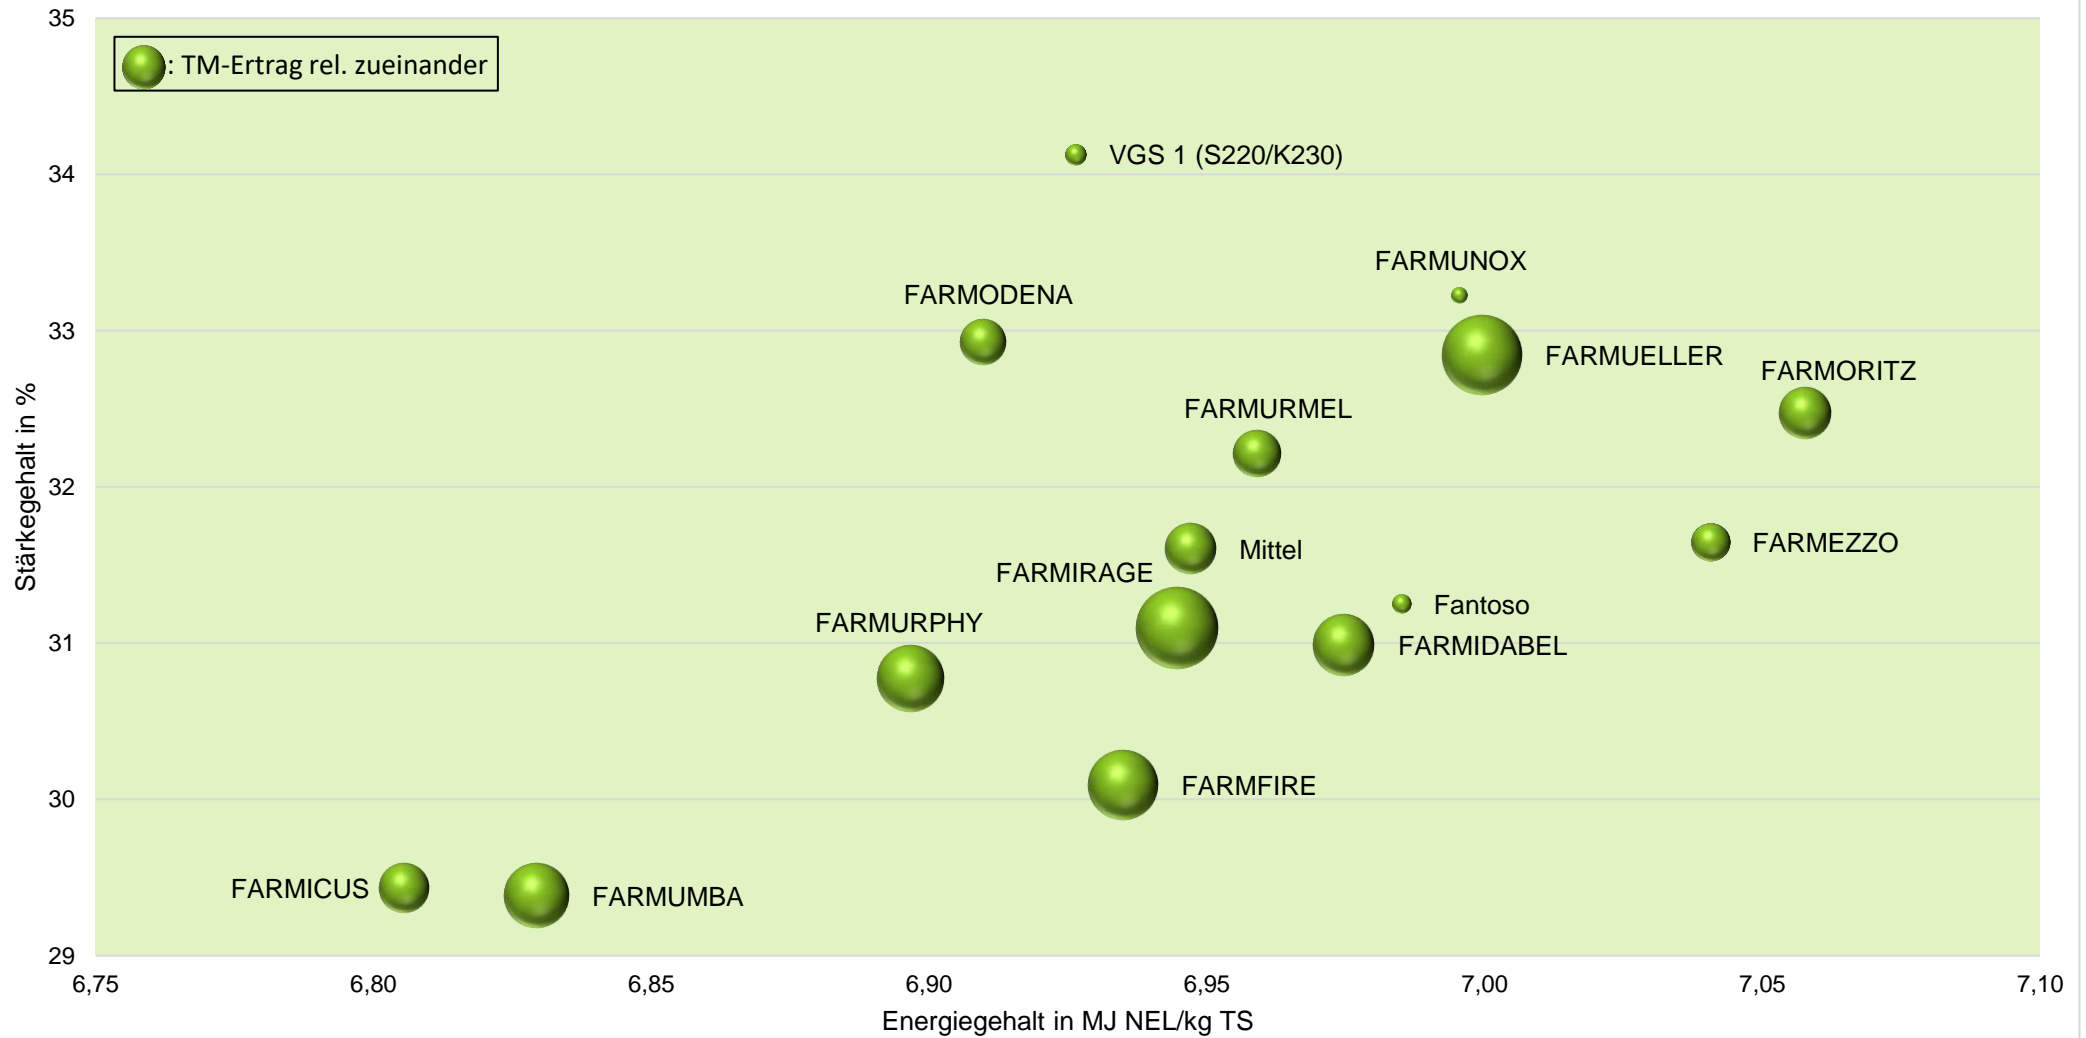

Exaktversuch Silomais 2019 & 2020 2-jährige Verrechnung Deutschland

farmsaat

Standorte 2019: Ahlen, Alverskirchen, Bockenem, Geißlingen, Großräschen, Hamdorf, Osterhofen, Weißenburg, Wohnste
Standorte 2020: Alverskirchen, Bad Wörishofen, Bockenem, Großräschen, Ermke, Hamdorf, Lutheran, Osterhofen, Salztal, Weißenburg, Wetringen, Wohnste

Quelle: farmsaat Exaktversuche 2019 & 2020, Staphyt GmbH