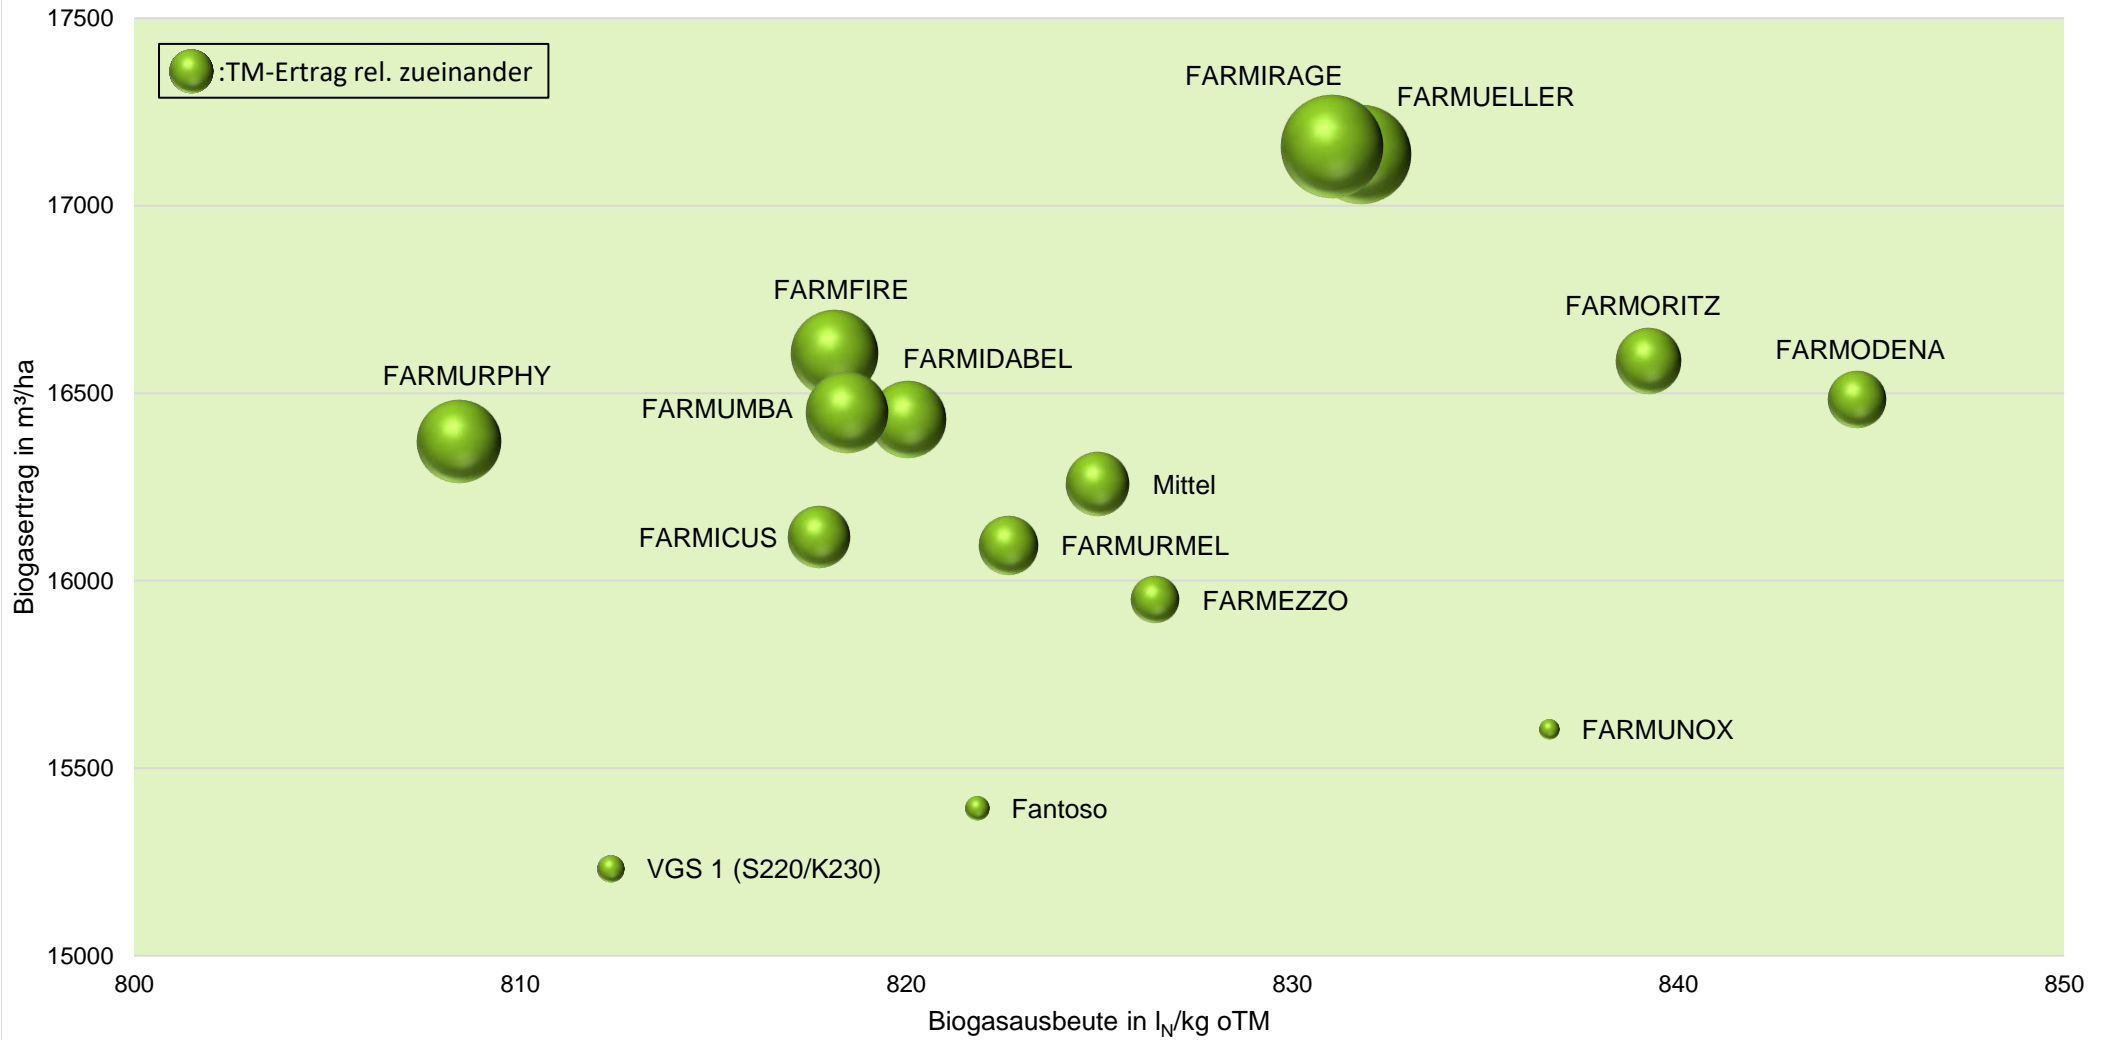

## Exaktversuch Silomais 2019 & 2020 2-jährige Verrechnung Deutschland

farmsaat

Standorte 2019: Ahlen, Alverskirchen, Bockenem, Geißlingen, Großräschen, Hamdorf, Osterhofen, Weißenburg, Wohnste  
Standorte 2020: Alverskirchen, Bad Wörishofen, Bockenem, Großräschen, Ermke, Hamdorf, Lutheran, Osterhofen, Salzatal, Weißenburg, Wettringen, Wohnste

Quelle: farmsaat Exaktversuche 2019 & 2020, Staphyt GmbH

# Exaktversuch Silomais 2019 & 2020 2-jährige Verrechnung Deutschland

# farmsaat

Standorte 2019: Ahlen, Alverskirchen, Bockenem, Geißlingen, Großräschen, Hamdorf, Osterhofen, Weißenburg, Wohnste  
Standorte 2020: Alverskirchen, Bad Wörishofen, Bockenem, Großräschen, Ermke, Hamdorf, Lutheran, Osterhofen, Salztal, Weißenburg, Wettringen, Wohnste