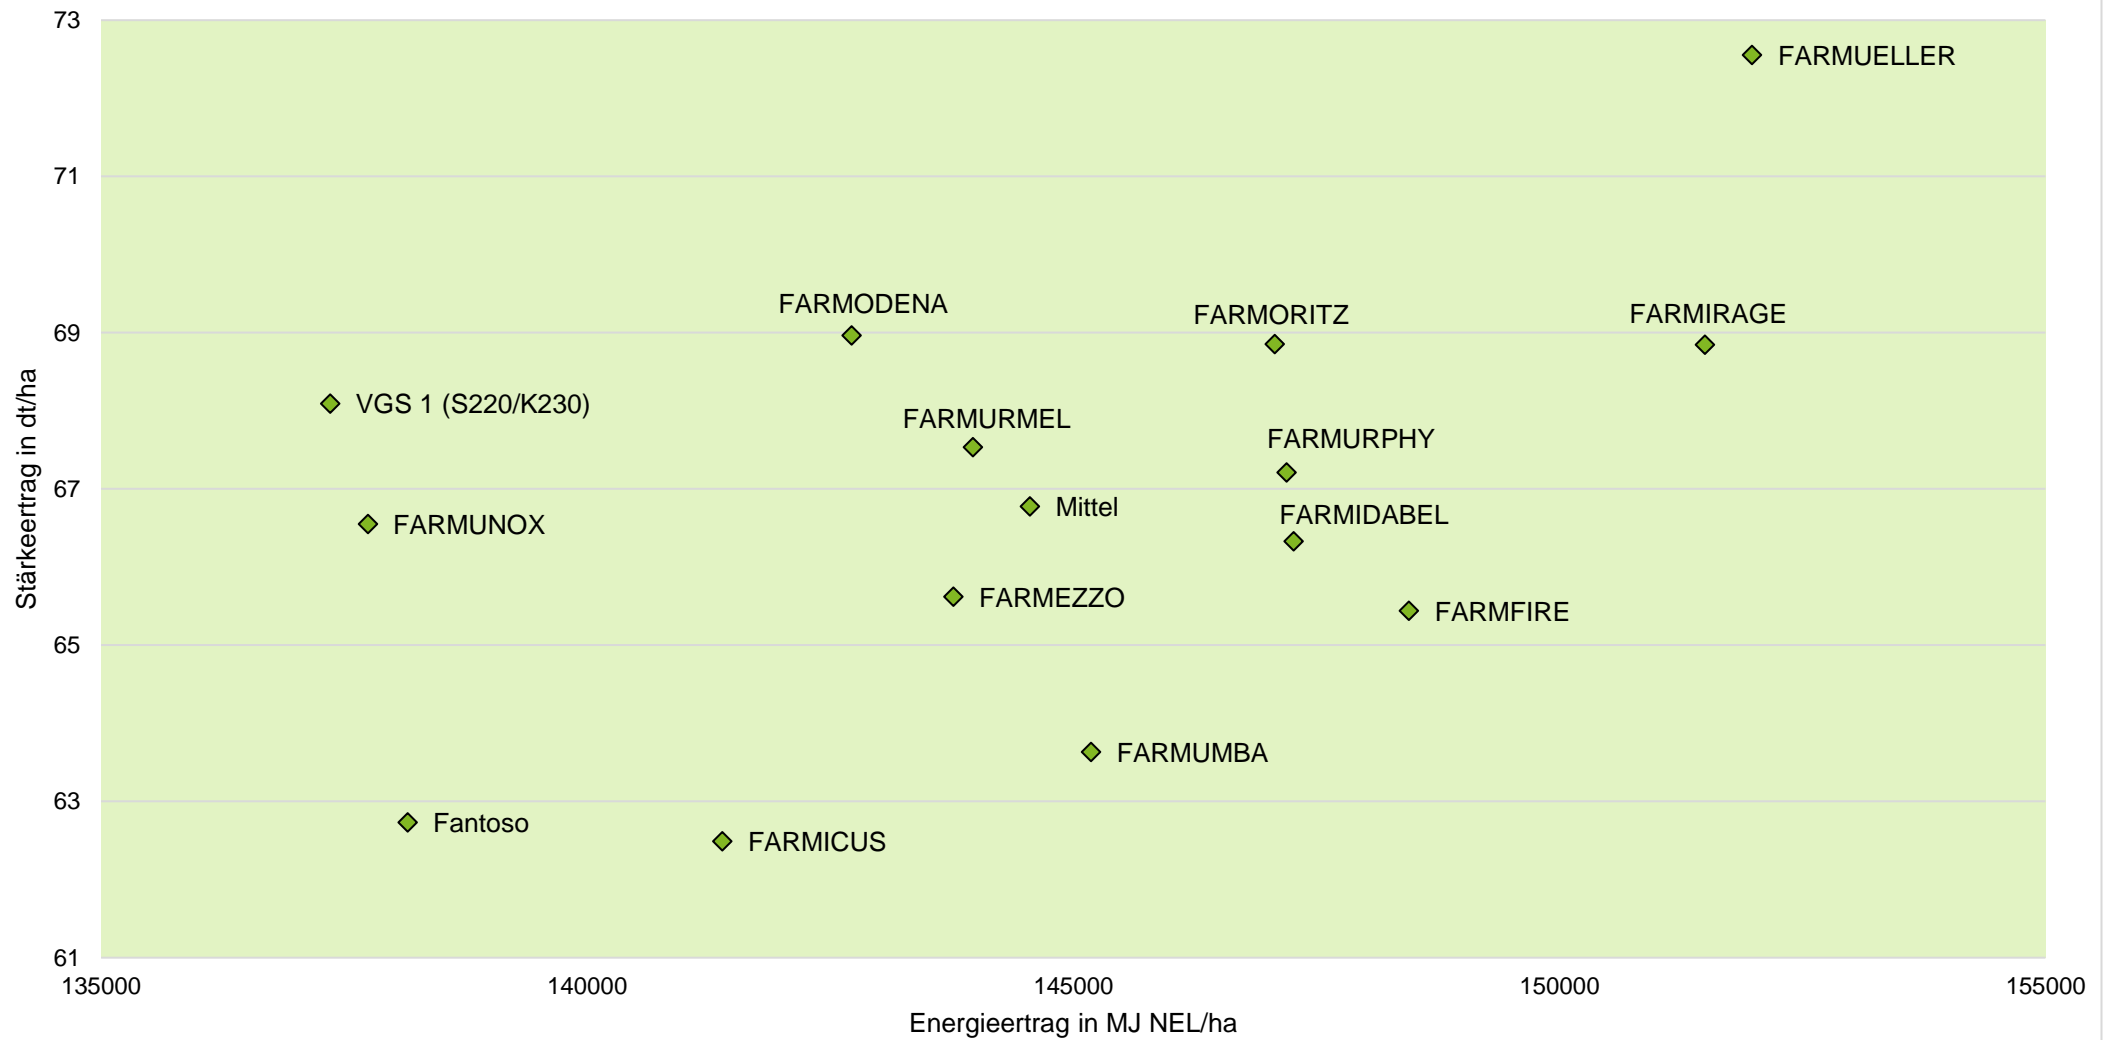

## Exaktversuch Silomais 2019 & 2020 2-jährige Verrechnung Deutschland

# farmsaat

Standorte 2019: Ahlen, Alverskirchen, Bockenem, Geißlingen, Großräschen, Hamdorf, Osterhofen, Weißenburg, Wohnste  
Standorte 2020: Alverskirchen, Bad Wörishofen, Bockenem, Großräschen, Ermke, Hamdorf, Lutheran, Osterhofen, Salztal, Weißenburg, Wetringen, Wohnste

Quelle: farmsaat Exaktversuche 2019 & 2020, Staphyt GmbH

## Exaktversuch Silomais 2019 & 2020 2-jährige Verrechnung Deutschland

farmsaat

Standorte 2019: Ahlen, Alverskirchen, Bockenem, Geißlingen, Großräschen, Hamdorf, Osterhofen, Weißenburg, Wohnste  
Standorte 2020: Alverskirchen, Bad Wörishofen, Bockenem, Großräschen, Ermke, Hamdorf, Lutheran, Osterhofen, Salzatal, Weißenburg, Wettringen, Wohnste