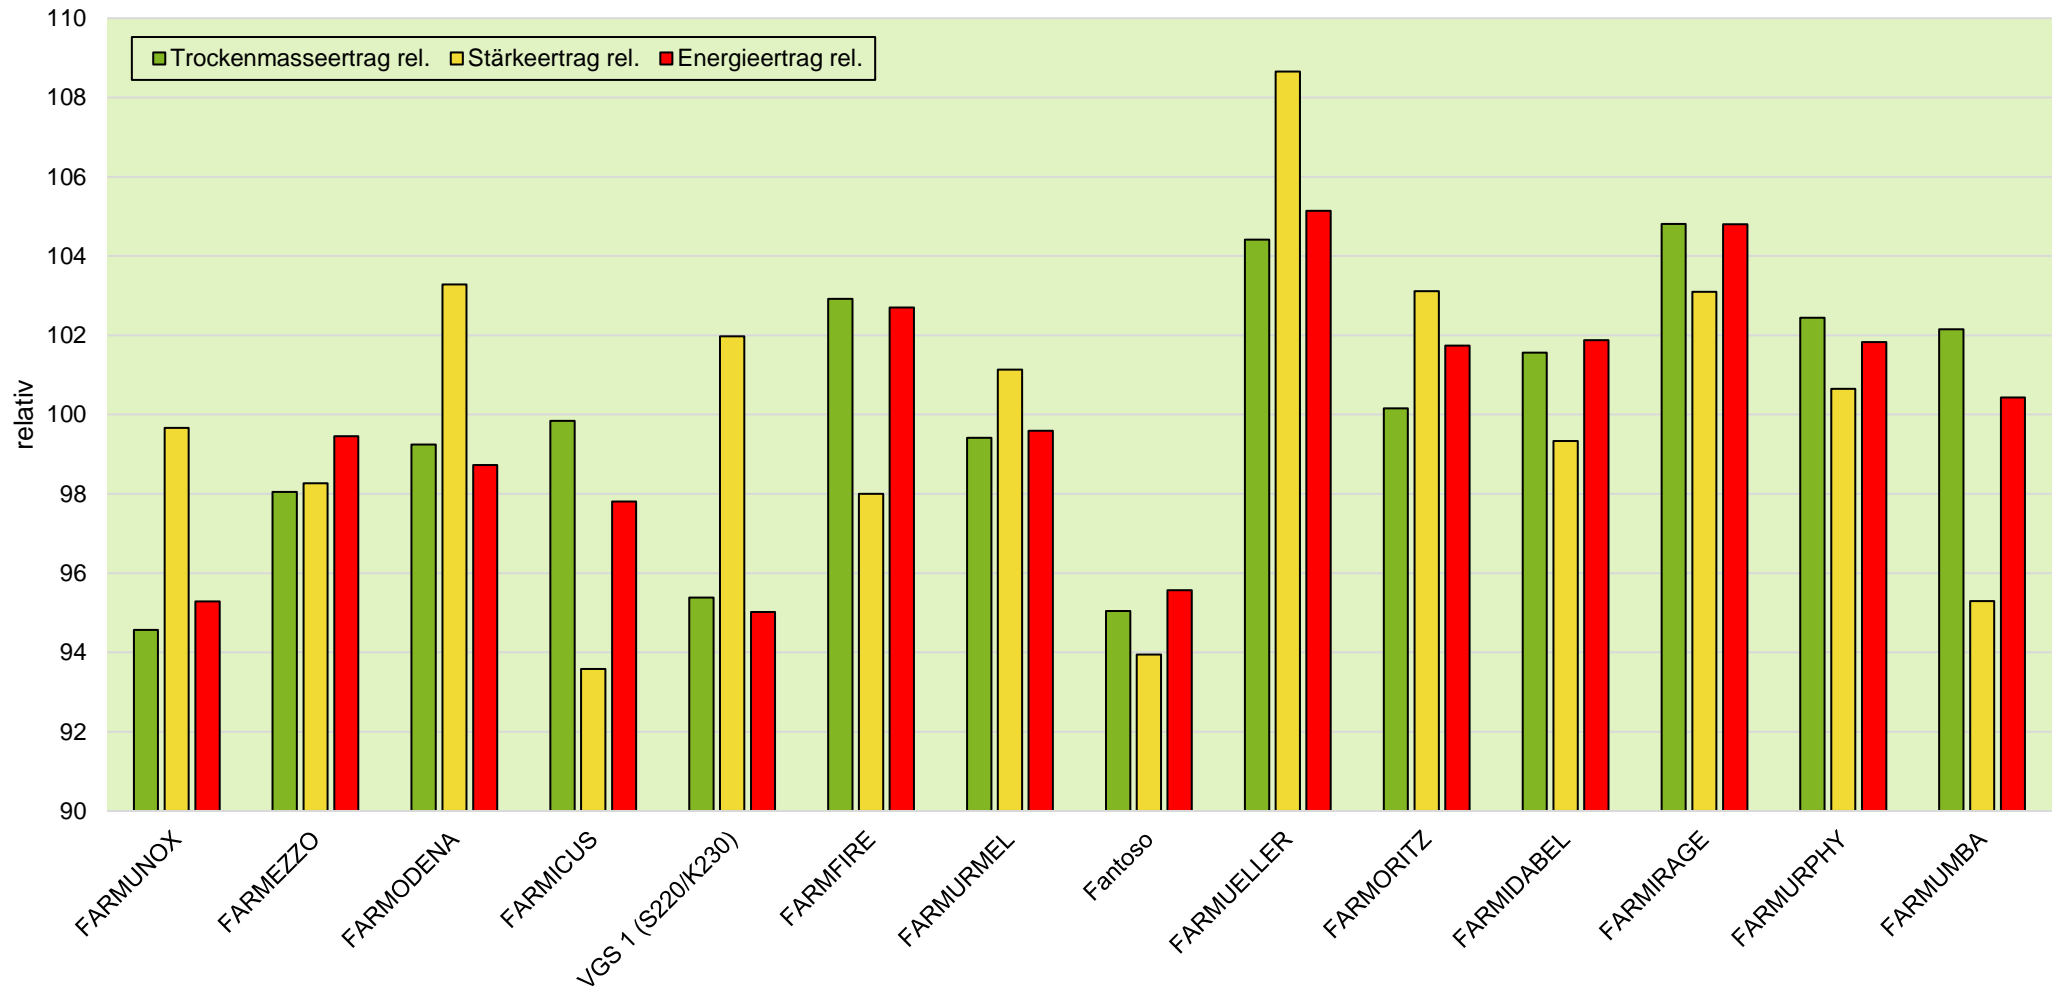

# Exaktversuch Silomais 2019 & 2020 2-jährige Verrechnung Deutschland

farmsaat

rel. 100 = Mittel aller Sorten = 208 dt TM/ha, 65 dt Stärke/ha, 144 GJ NEL/ha  
 Standorte 2019: Ahlen, Alverskirchen, Bockenem, Geißlingen, Großräschen, Hamdorf, Osterhofen, Weißenburg, Wohnste  
 Standorte 2020: Alverskirchen, Bad Wörishofen, Bockenem, Großräschen, Ermke, Hamdorf, Lutheran, Osterhofen, Salztal, Weißenburg, Wettringen, Wohnste

Quelle: farmsaat Exaktversuche 2019 & 2020, Staphyt GmbH

## Exaktversuch Silomais 2019 & 2020 2-jährige Verrechnung Deutschland

# farmsaat

Standorte 2019: Ahlen, Alverskirchen, Bockenem, Geißlingen, Großräschen, Hamdorf, Osterhofen, Weißenburg, Wohnste  
Standorte 2020: Alverskirchen, Bad Wörishofen, Bockenem, Großräschen, Ermke, Hamdorf, Lutheran, Osterhofen, Salztal, Weißenburg, Wetrtingen, Wohnste