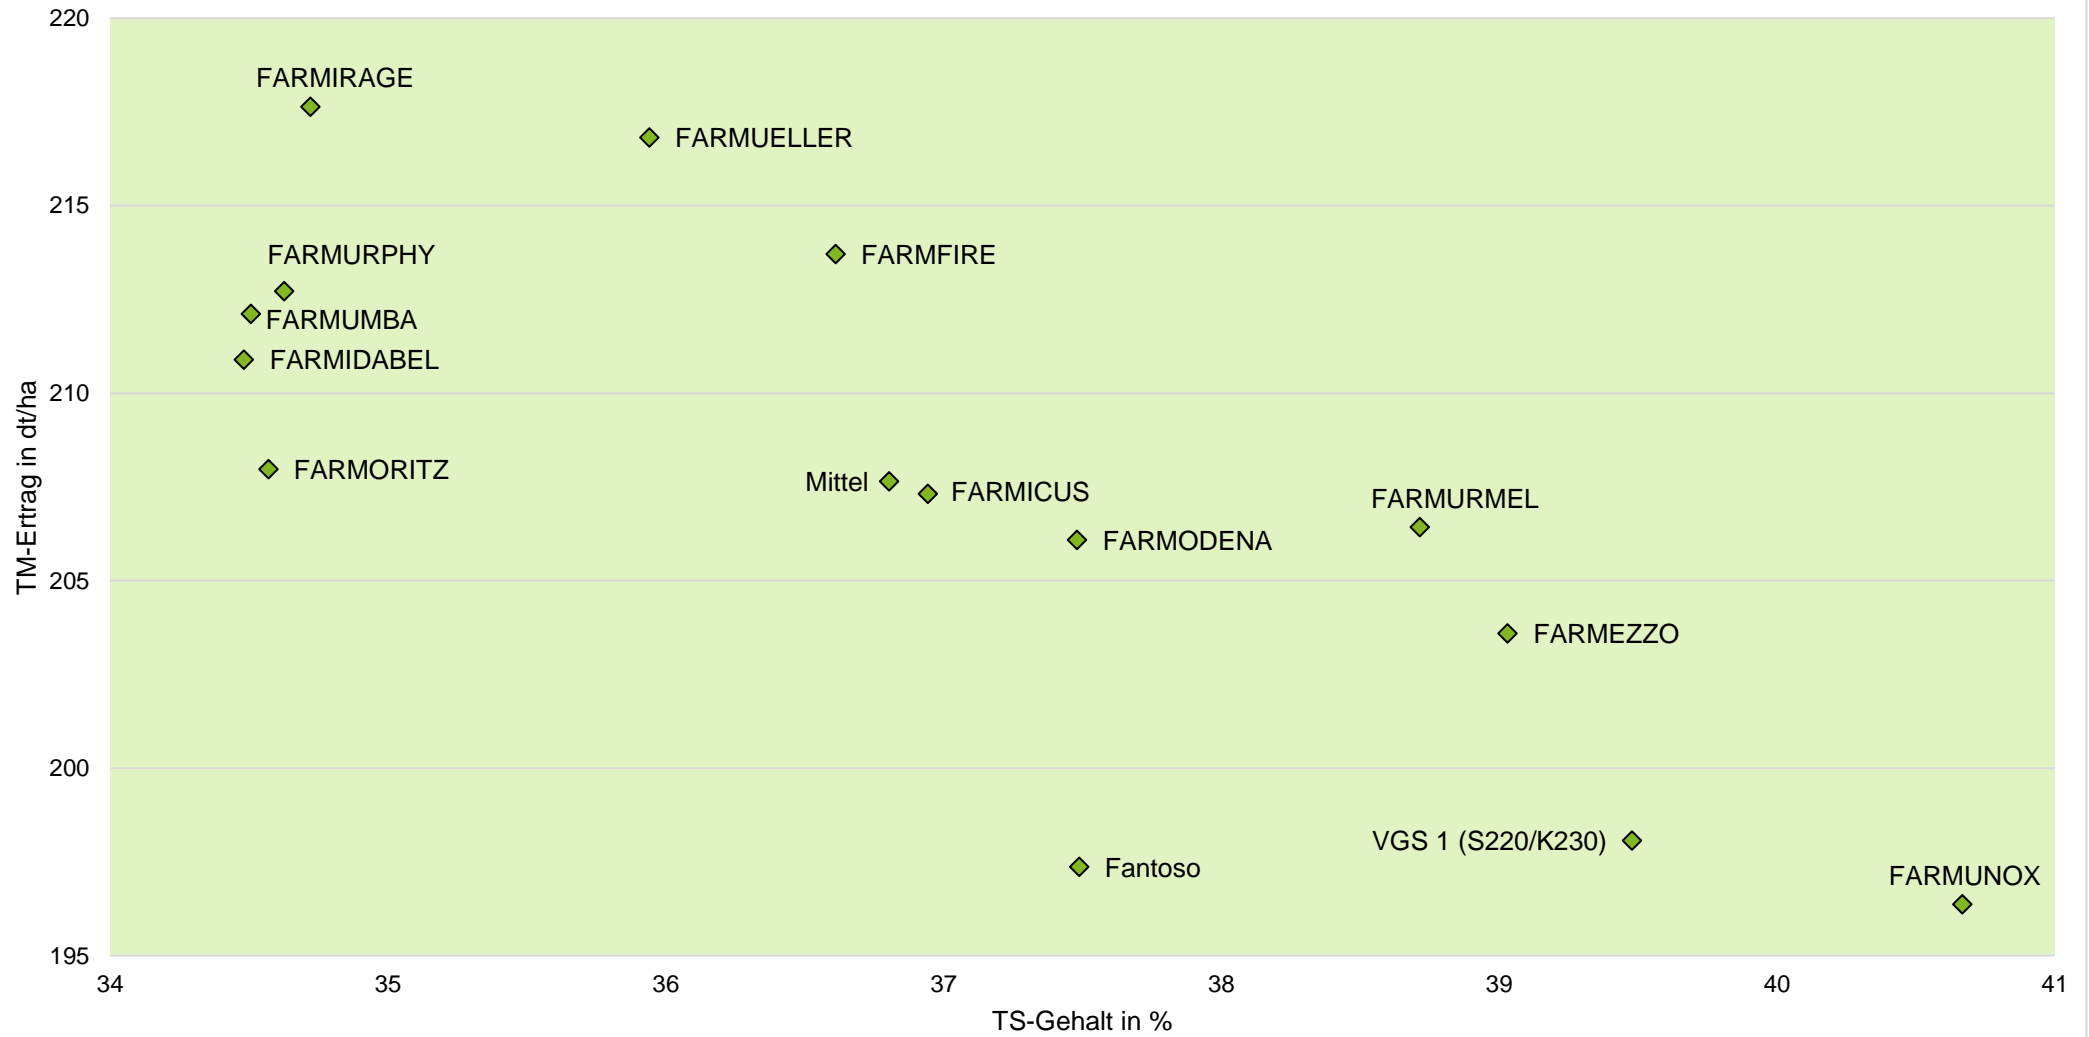

Exaktversuch Silomais 2019 & 2020 2-jährige Verrechnung Deutschland

farmsaat

Standorte 2019: Ahlen, Alverskirchen, Bockenem, Geißlingen, Großräschen, Hamdorf, Osterhofen, Weißenburg, Wohnste
Standorte 2020: Alverskirchen, Bad Wörishofen, Bockenem, Großräschen, Ermke, Hamdorf, Lutheran, Osterhofen, Salztal, Weißenburg, Wetrtingen, Wohnste

Quelle: farmsaat Exaktversuche 2019 & 2020, Staphyt GmbH