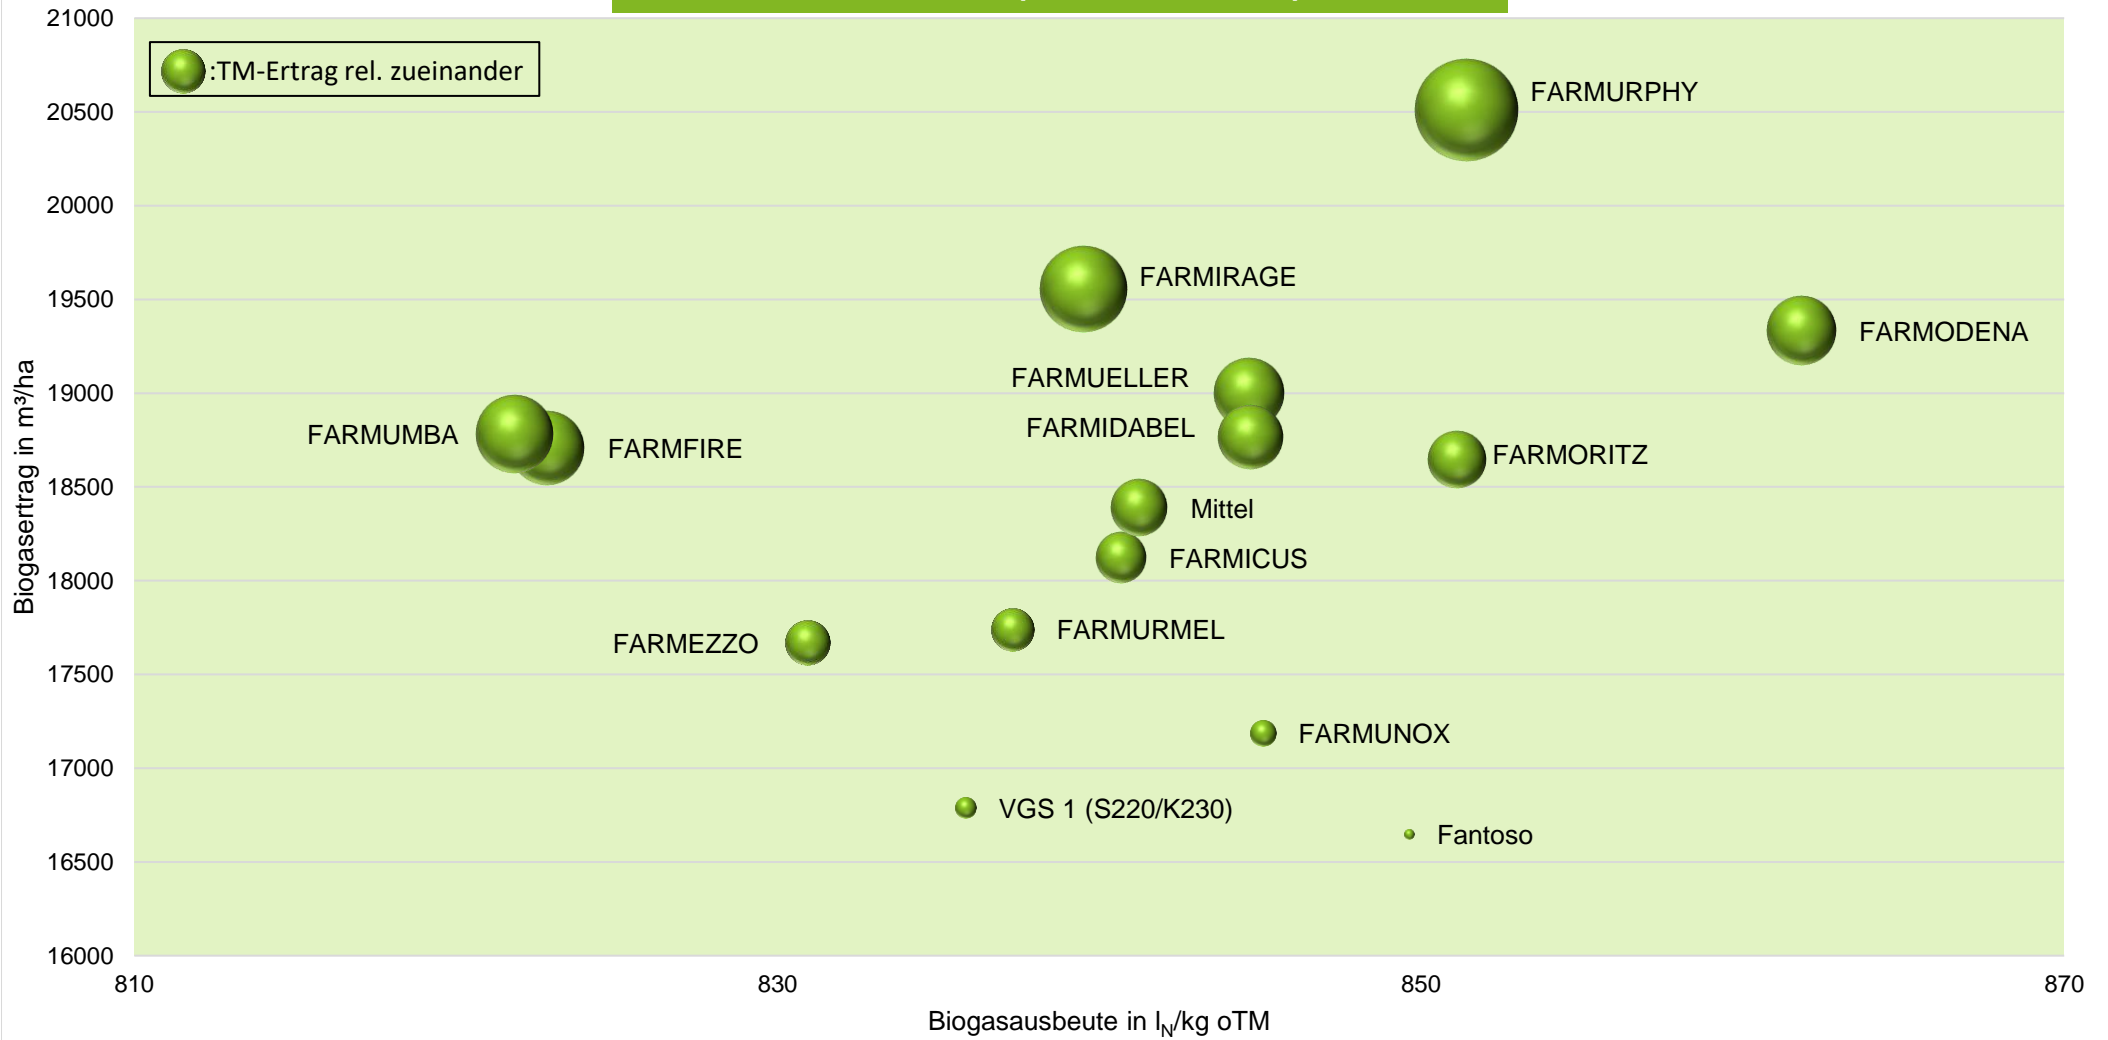

Quelle: farmsaat Exaktversuche 2019 & 2020, Staphyt GmbH

Exaktversuch Silomais 2-jährige Verrechnung 2019 & 2020 Bockenem (Niedersachsen)

farmsaat

Aussaat: 03.05.2019; Ernte: 26.09.2019;
Aussaat: 17.04.2020; Ernte: 01.10.2020;

Quelle: farmsaat Exaktversuche 2019 & 2020, Staphyt GmbH