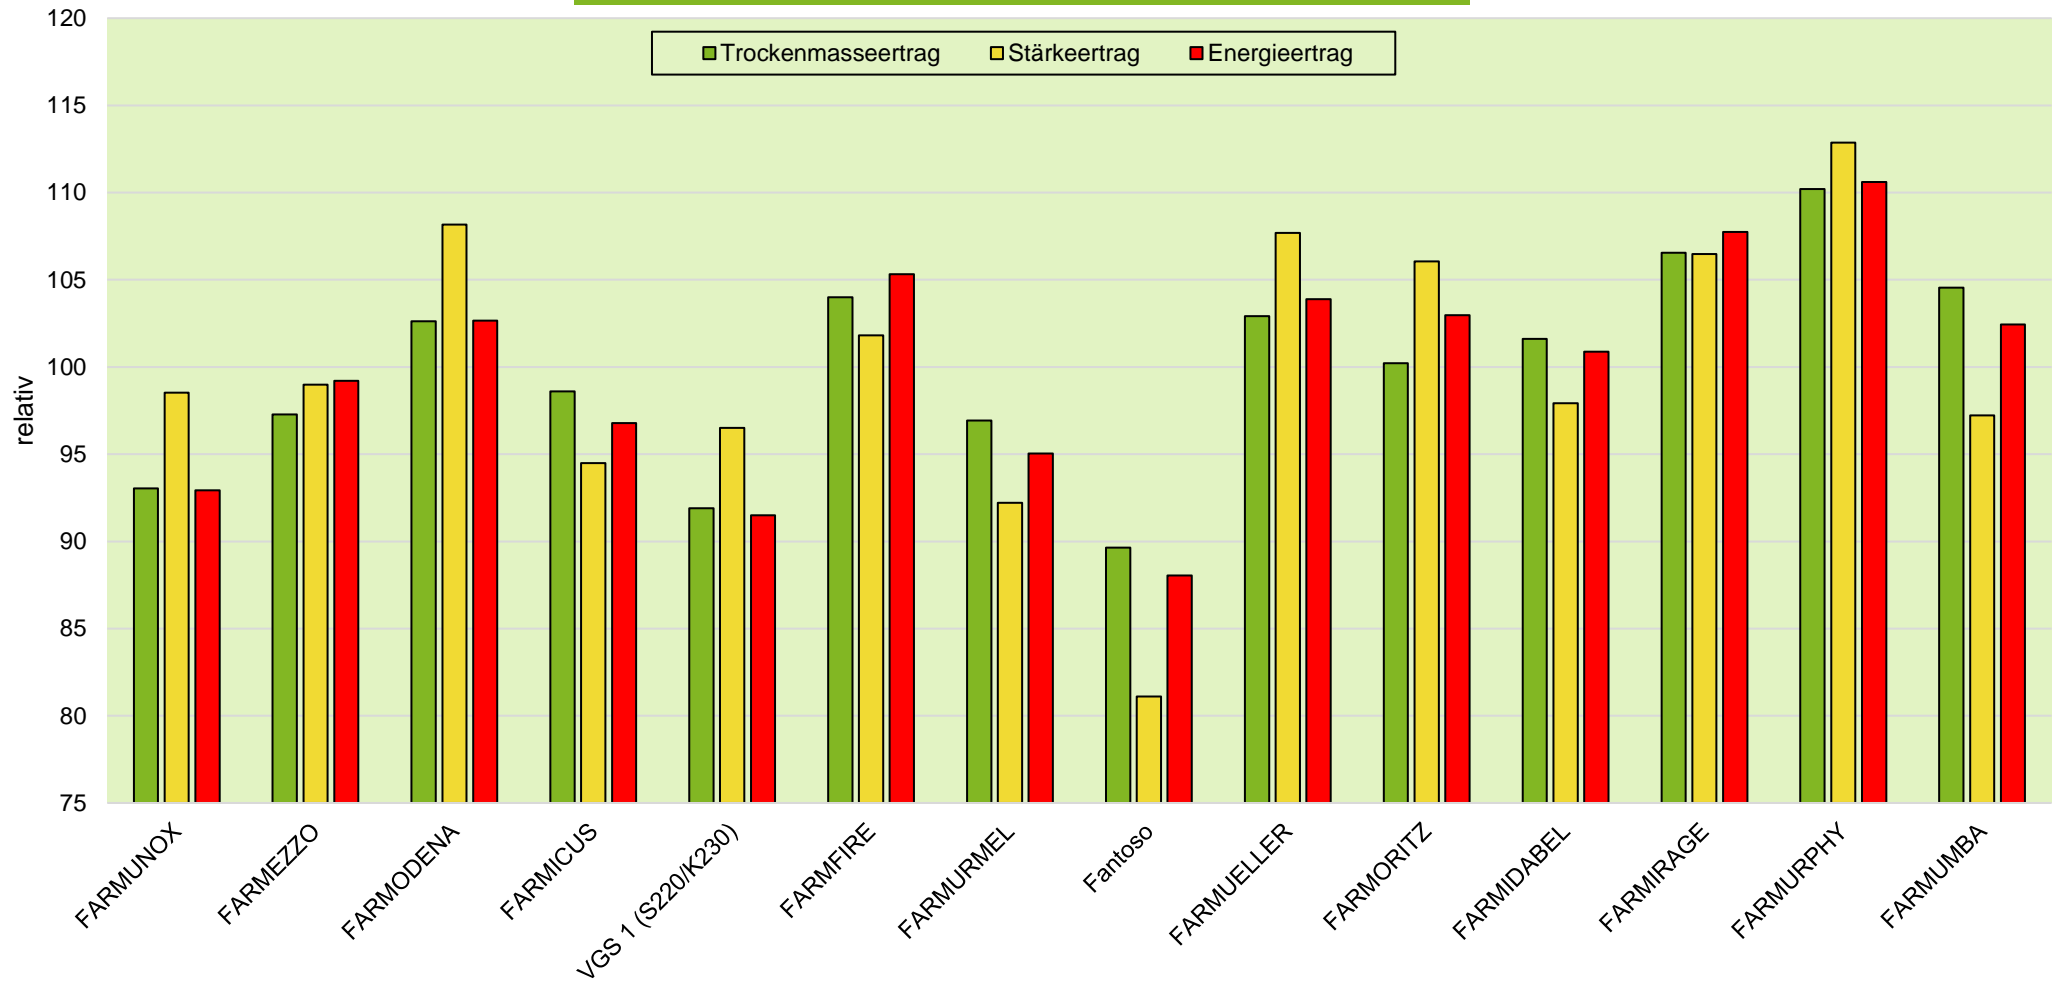

Exaktversuch Silomais 2-jährige Verrechnung 2019 & 2020 Bockenem (Niedersachsen)

farmsaat

rel. 100 = (Mittel aller Sorten = 230 dt TM/ha, 77 dt Stärke/ha, 160 GJ NEL/ha)
 Aussaat: 03.05.2019; Ernte: 26.09.2019;
 Aussaat: 17.04.2020; Ernte: 01.10.2020;

Quelle: farmsaat Exaktversuche 2019 & 2020, Staphyt GmbH

Exaktversuch Silomais 2-jährige Verrechnung 2019 & 2020 Bockenem (Niedersachsen)

farmsaat

Aussaat: 03.05.2019; Ernte: 26.09.2019;
Aussaat: 17.04.2020; Ernte: 01.10.2020;