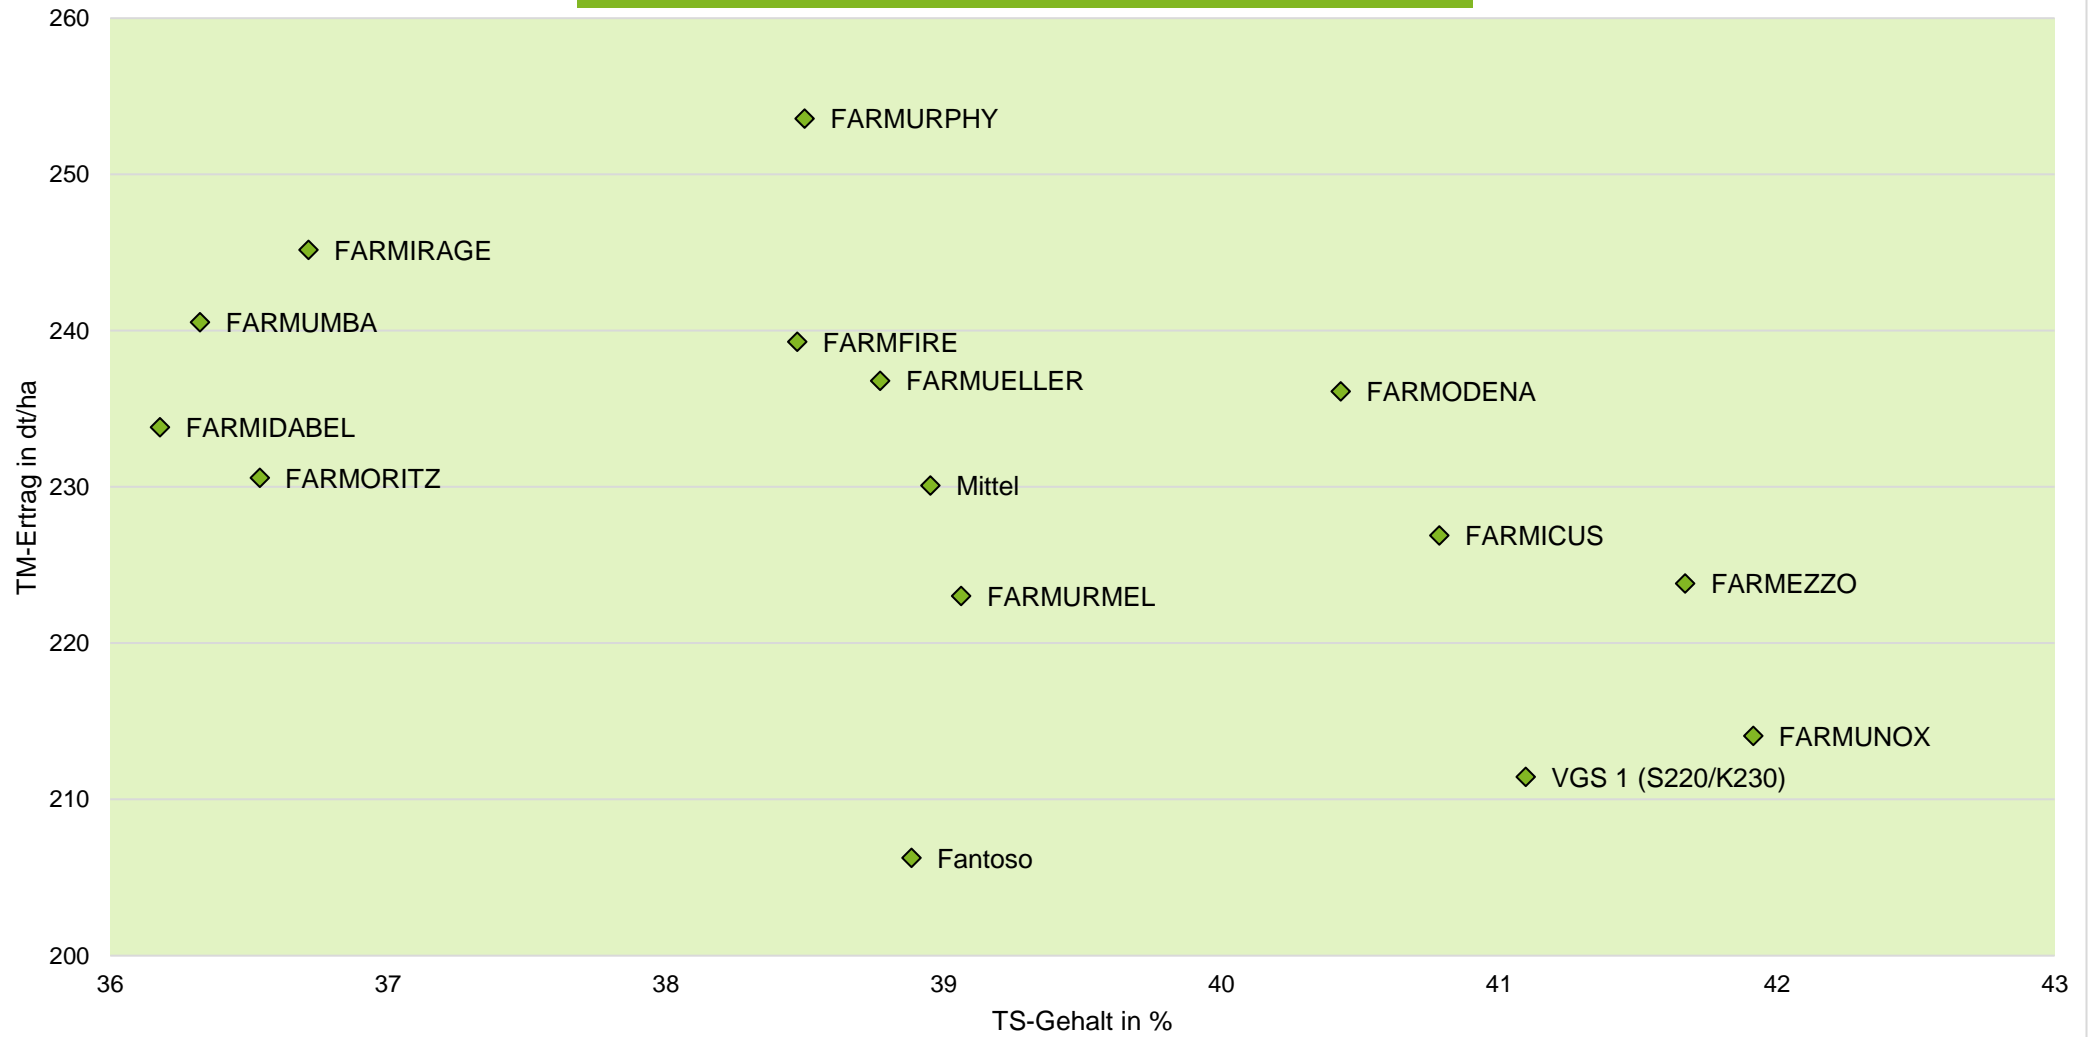

Exaktversuch Silomais 2-jährige Verrechnung 2019 & 2020 Bockenem (Niedersachsen)

farmsaat

rel. 100 = (Mittel aller Sorten = 230 dt TM/ha, 77 dt Stärke/ha, 160 GJ NEL/ha)
 Aussaat: 03.05.2019; Ernte: 26.09.2019;
 Aussaat: 17.04.2020; Ernte: 01.10.2020;

Quelle: farmsaat Exaktversuche 2019 & 2020, Staphyt GmbH

Exaktversuch Silomais 2-jährige Verrechnung 2019 & 2020 Bockenem (Niedersachsen)

farmsaat

Aussaat: 03.05.2019; Ernte: 26.09.2019;
Aussaat: 17.04.2020; Ernte: 01.10.2020;