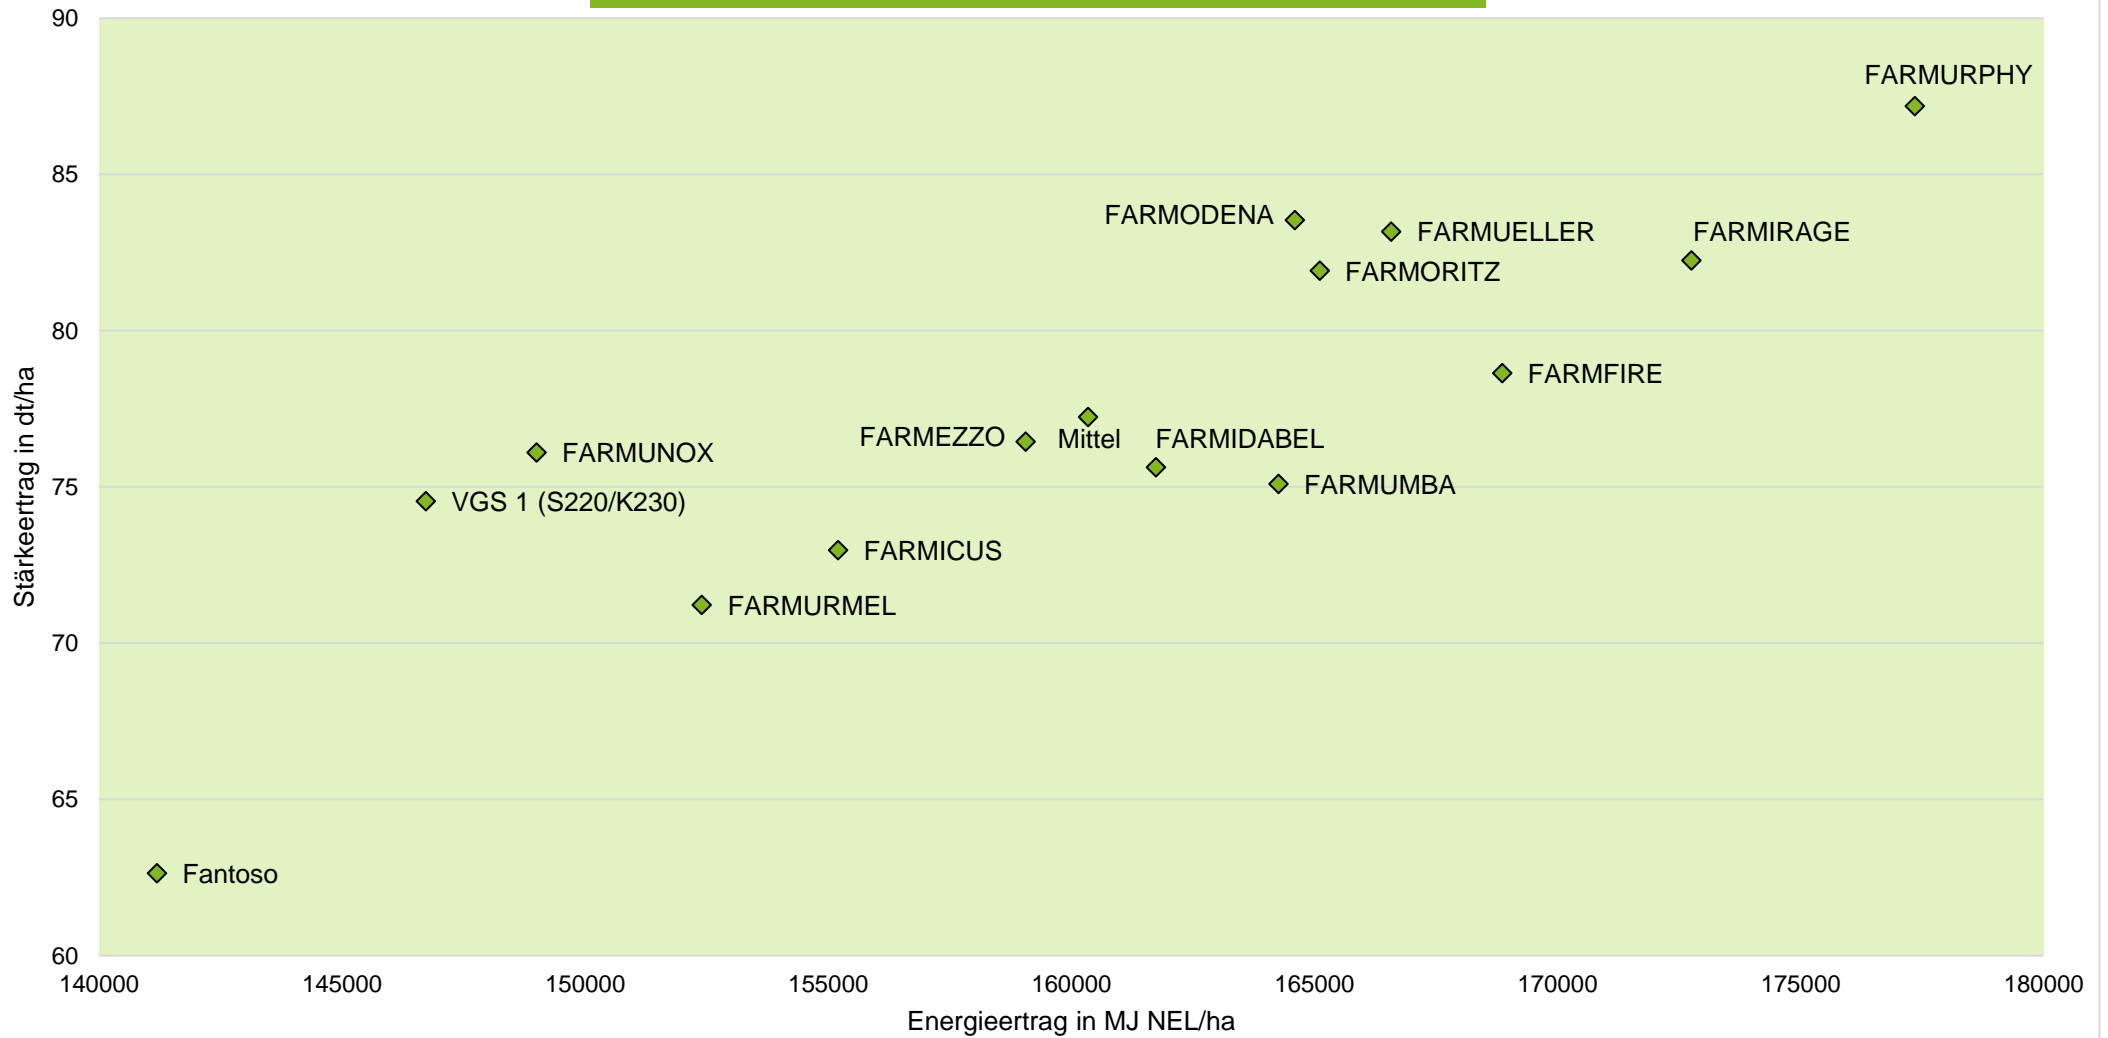

Quelle: farmsaat Exaktversuche 2019 & 2020, Staphyt GmbH

Exaktversuch Silomais 2-jährige Verrechnung 2019 & 2020 Bockenem (Niedersachsen)

farmsaat

Aussaat: 03.05.2019; Ernte: 26.09.2019;
Aussaat: 17.04.2020; Ernte: 01.10.2020;