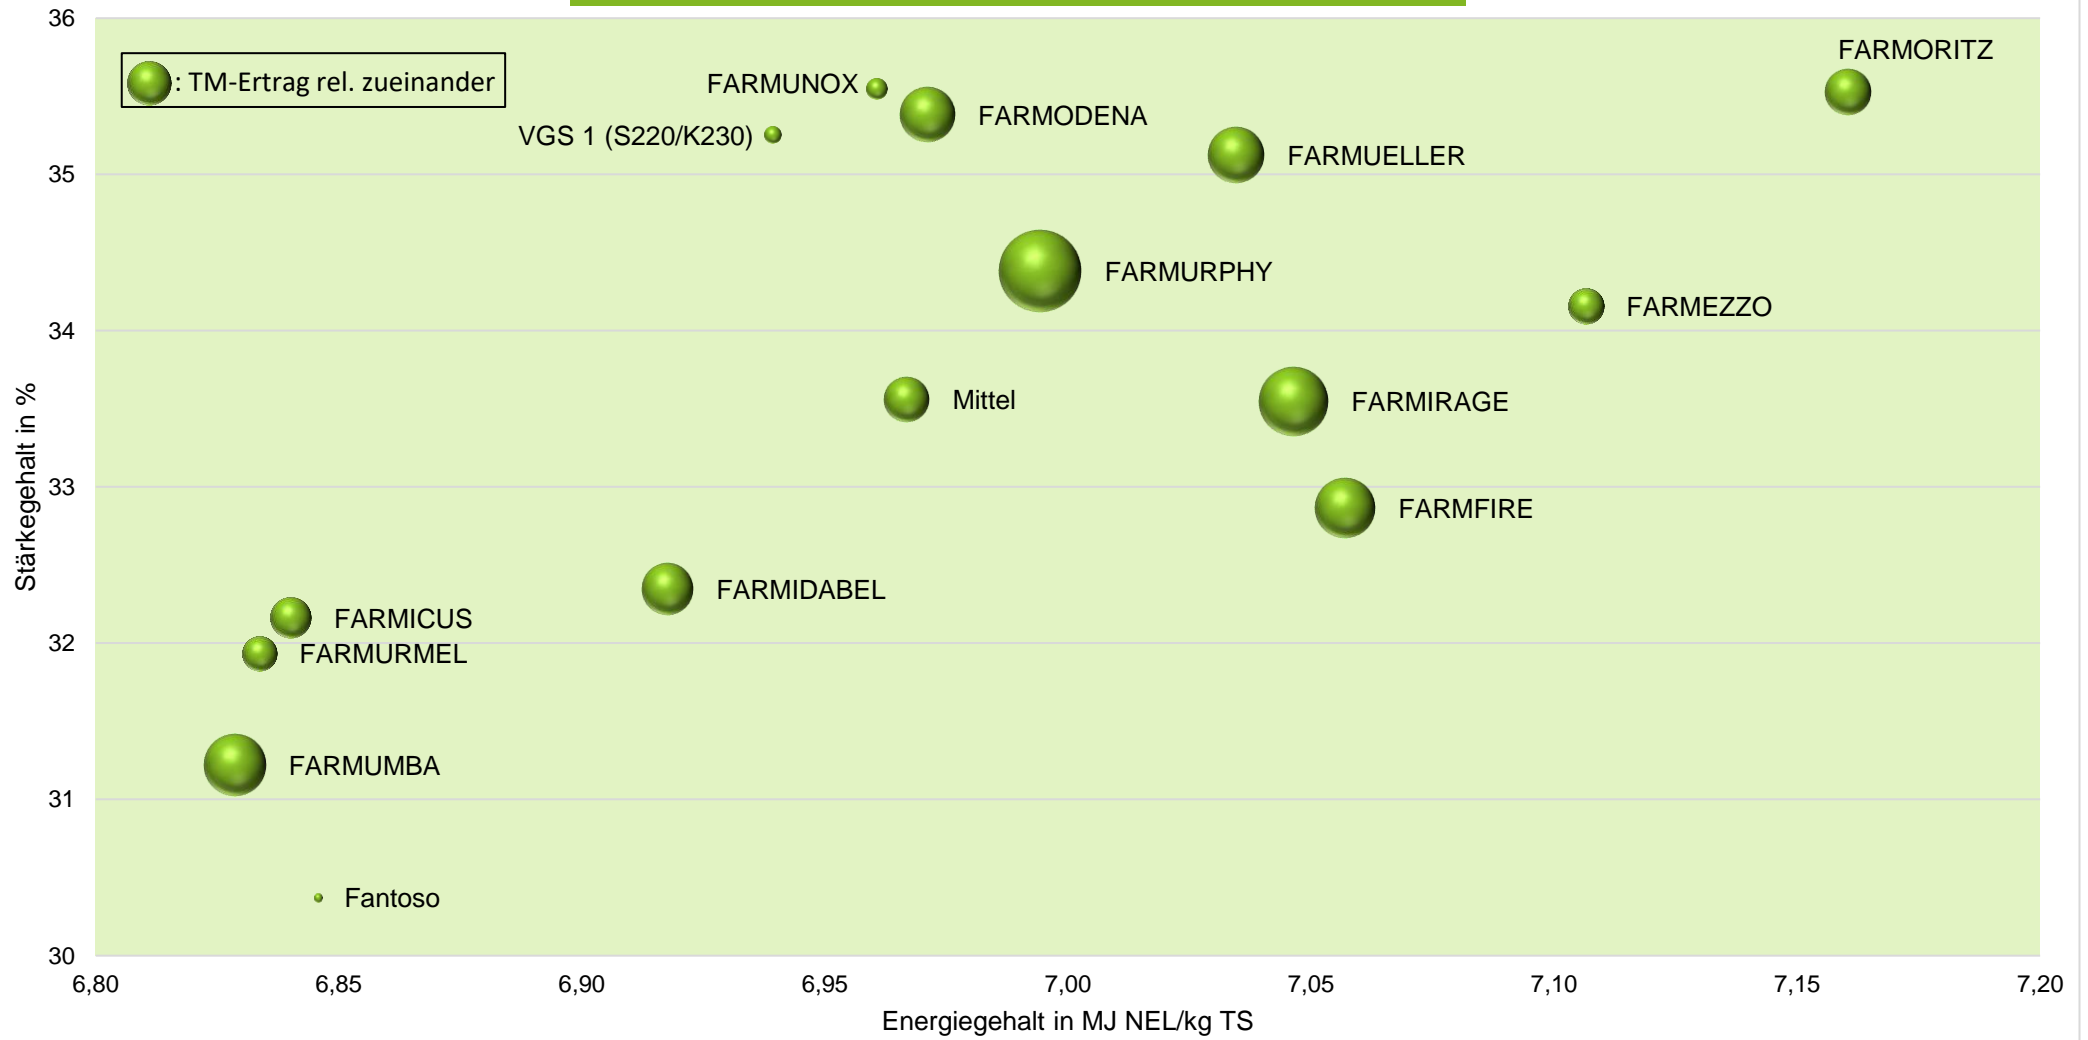

Quelle: farmsaat Exaktversuche 2019 & 2020, Staphyt GmbH

Exaktversuch Silomais 2-jährige Verrechnung 2019 & 2020 Bockenem (Niedersachsen)

farmsaat

Aussaat: 03.05.2019; Ernte: 26.09.2019;
Aussaat: 17.04.2020; Ernte: 01.10.2020;