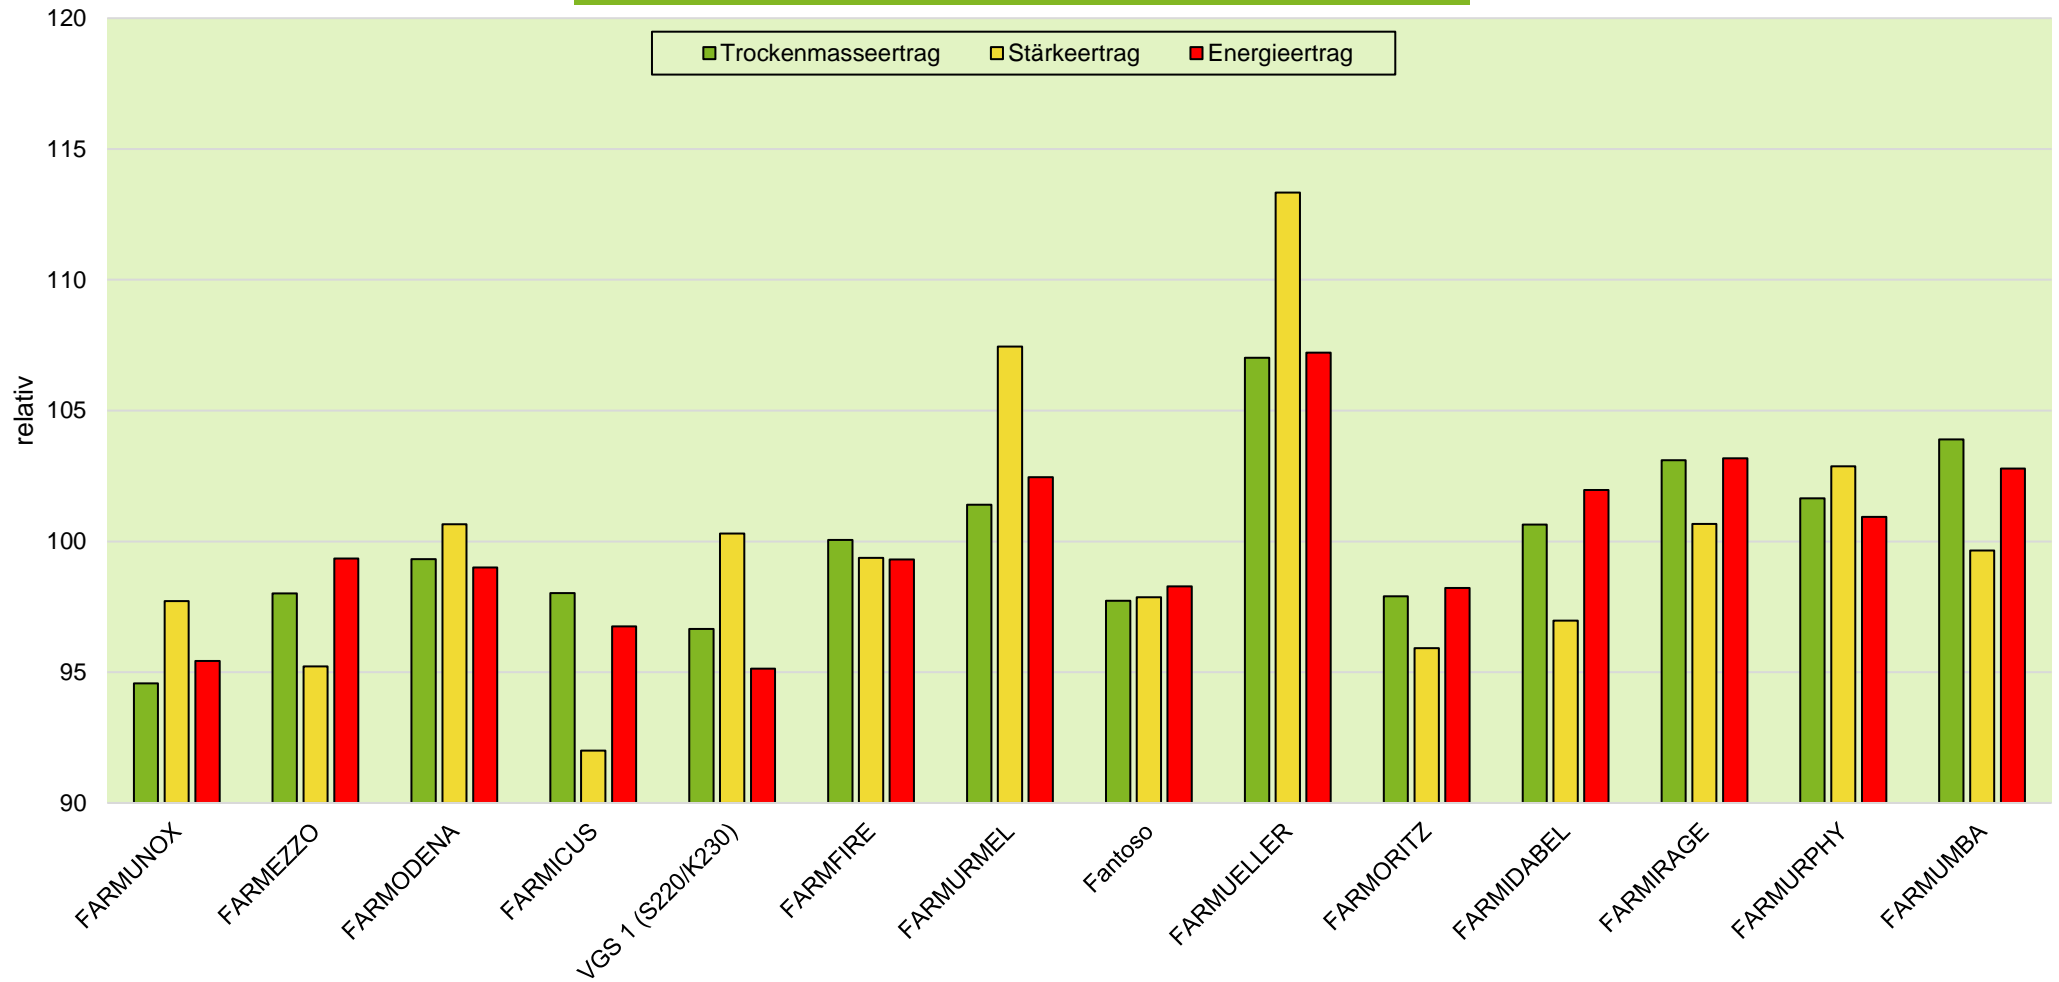

Exaktversuch Silomais 2-jährige Verrechnung 2019 & 2020 Alverskirchen (Nordrhein-Westfalen)

farmsaat

rel. 100 = (Mittel aller Sorten = 224 dt TM/ha, 75 dt Stärke/ha, 156 GJ NEL/ha)
 Aussaat: 27.04.2019; Ernte: 16.09.2019;
 Aussaat: 24.04.2020; Ernte: 08.09.2020;

Quelle: farmsaat Exaktversuche 2019 & 2020, Staphyt GmbH

Exaktversuch Silomais 2-jährige Verrechnung 2019 & 2020 Alverskirchen (Nordrhein-Westfalen)

farmsaat

Aussaat: 27.04.2019; Ernte: 16.09.2019;
Aussaat: 24.04.2020; Ernte: 08.09.2020;

Quelle: farmsaat Exaktversuche 2019 & 2020, Staphyt GmbH

Exaktversuch Silomais
2-jährige Verrechnung 2019 & 2020
Alverskrichen (Nordrhein-Westfalen)

farmsaat

Aussaat: 27.04.2019; Ernte: 16.09.2019;
Aussaat: 24.04.2020; Ernte: 08.09.2020;