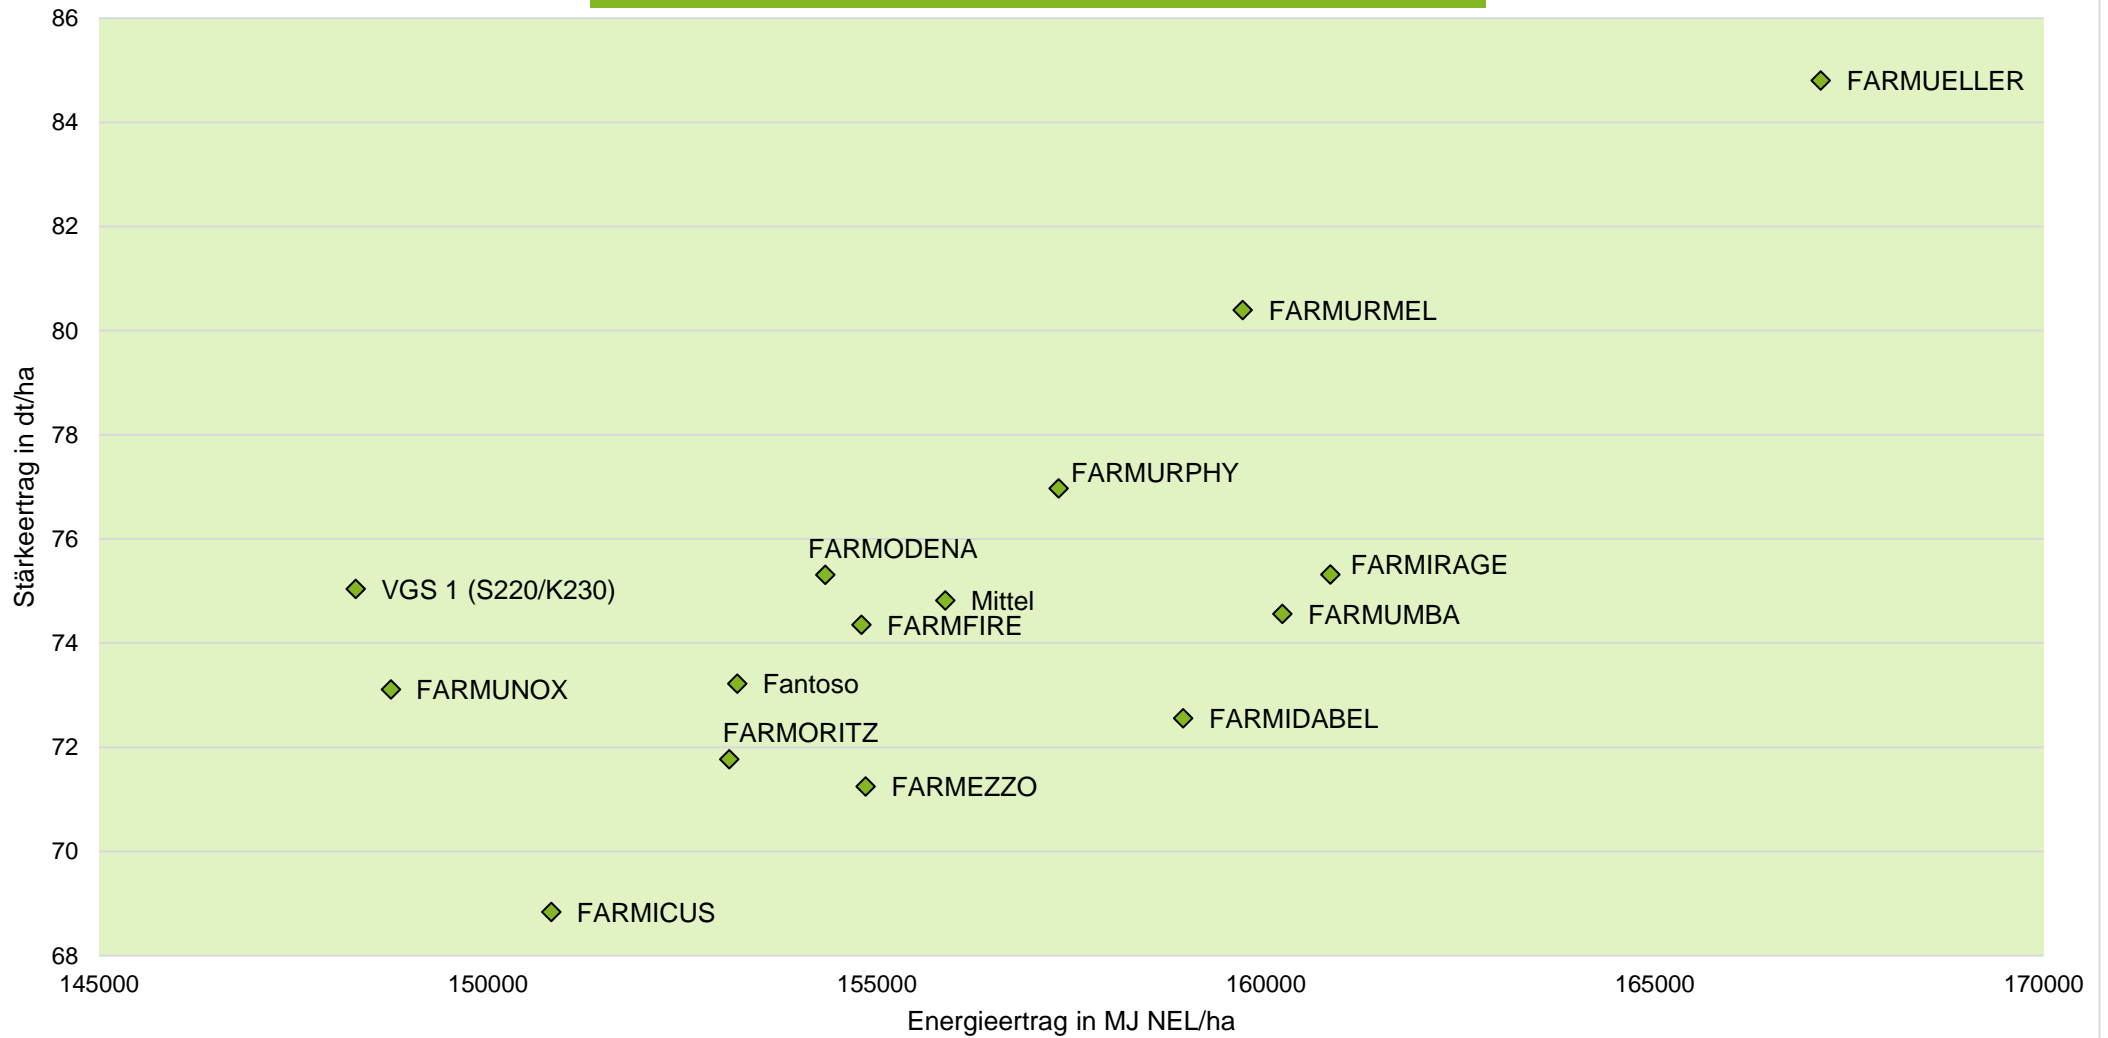

Quelle: farmsaat Exaktversuche 2019 & 2020, Staphyt GmbH

Exaktversuch Silomais 2-jährige Verrechnung 2019 & 2020 Alverskirchen (Nordrhein-Westfalen)

farmsaat

Aussaat: 27.04.2019; Ernte: 16.09.2019;
Aussaat: 24.04.2020; Ernte: 08.09.2020;

Quelle: farmsaat Exaktversuche 2019 & 2020, Staphyt GmbH

Exaktversuch Silomais
2-jährige Verrechnung 2019 & 2020
Alverskrichen (Nordrhein-Westfalen)

farmsaat

Aussaat: 27.04.2019; Ernte: 16.09.2019;
Aussaat: 24.04.2020; Ernte: 08.09.2020;