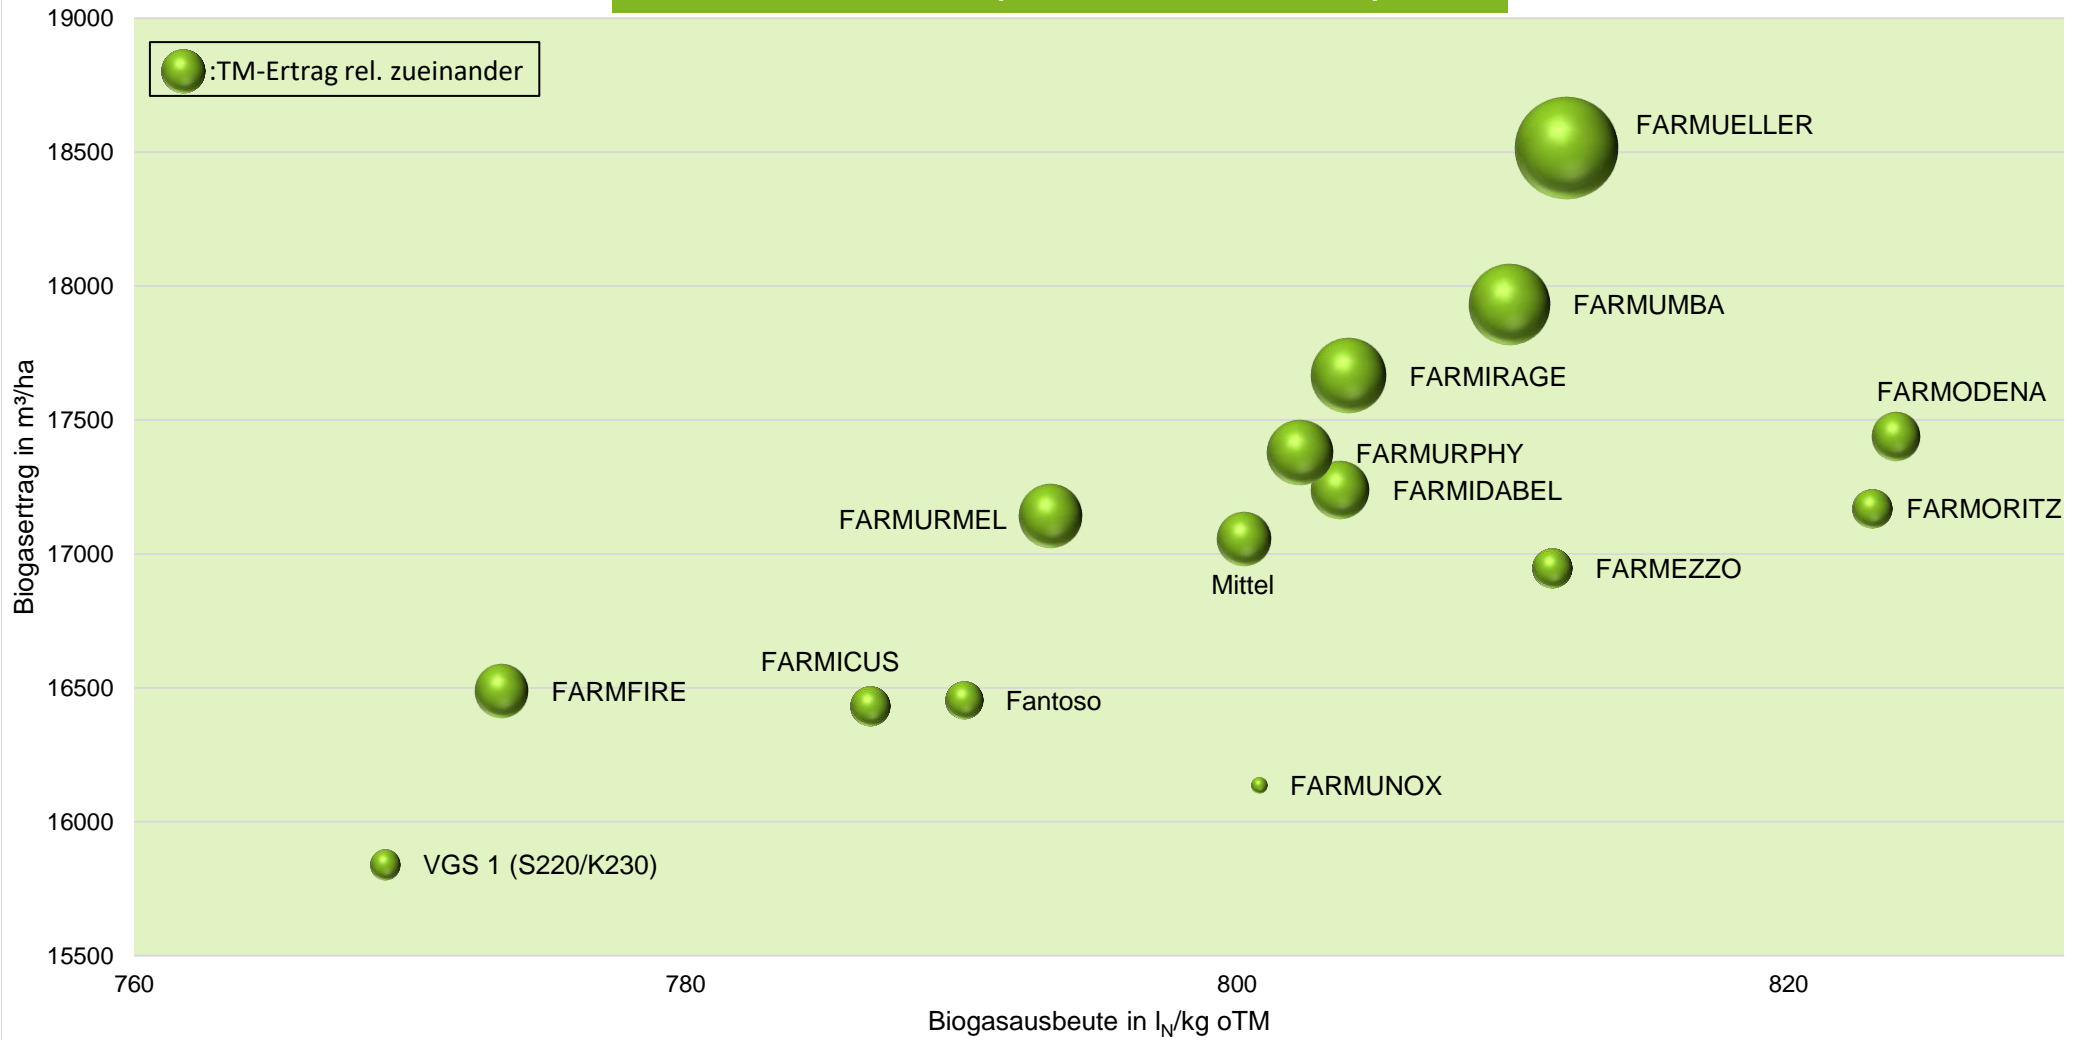

Quelle: farmsaat Exaktversuche 2019 & 2020, Staphyt GmbH

Exaktversuch Silomais 2-jährige Verrechnung 2019 & 2020 Alverskirchen (Nordrhein-Westfalen)

farmsaat

Aussaat: 27.04.2019; Ernte: 16.09.2019;
Aussaat: 24.04.2020; Ernte: 08.09.2020;

Quelle: farmsaat Exaktversuche 2019 & 2020, Staphyt GmbH

Exaktversuch Silomais
2-jährige Verrechnung 2019 & 2020
Alverskrichen (Nordrhein-Westfalen)

farmsaat

Aussaat: 27.04.2019; Ernte: 16.09.2019;
Aussaat: 24.04.2020; Ernte: 08.09.2020;

Quelle: farmsaat Exaktversuche 2019 & 2020, Staphyt GmbH