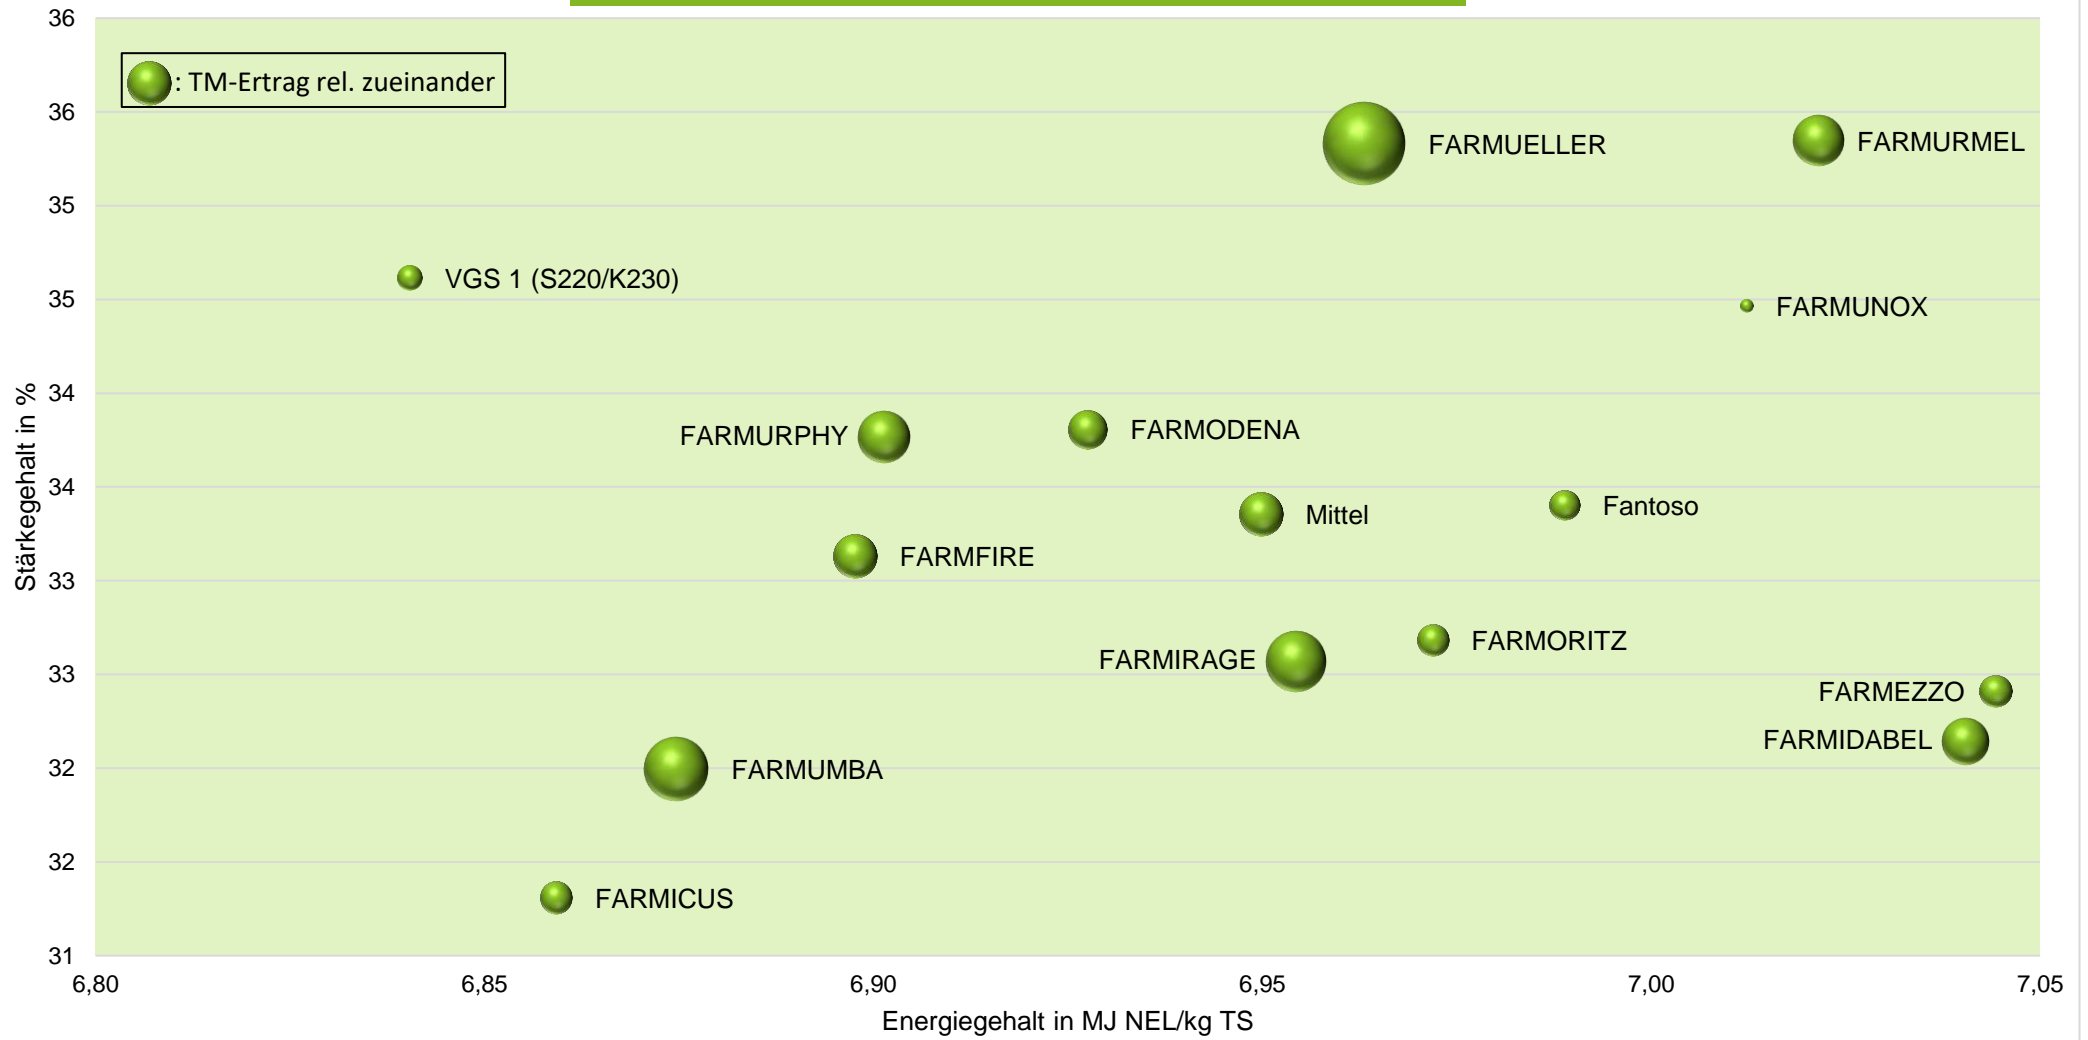

Quelle: farmsaat Exaktversuche 2019 & 2020, Staphyt GmbH

Exaktversuch Silomais 2-jährige Verrechnung 2019 & 2020 Alverskirchen (Nordrhein-Westfalen)

farmsaat

Aussaat: 27.04.2019; Ernte: 16.09.2019;
Aussaat: 24.04.2020; Ernte: 08.09.2020;

Quelle: farmsaat Exaktversuche 2019 & 2020, Staphyt GmbH

Exaktversuch Silomais
2-jährige Verrechnung 2019 & 2020
Alverskrichen (Nordrhein-Westfalen)

farmsaat

Aussaat: 27.04.2019; Ernte: 16.09.2019;
Aussaat: 24.04.2020; Ernte: 08.09.2020;