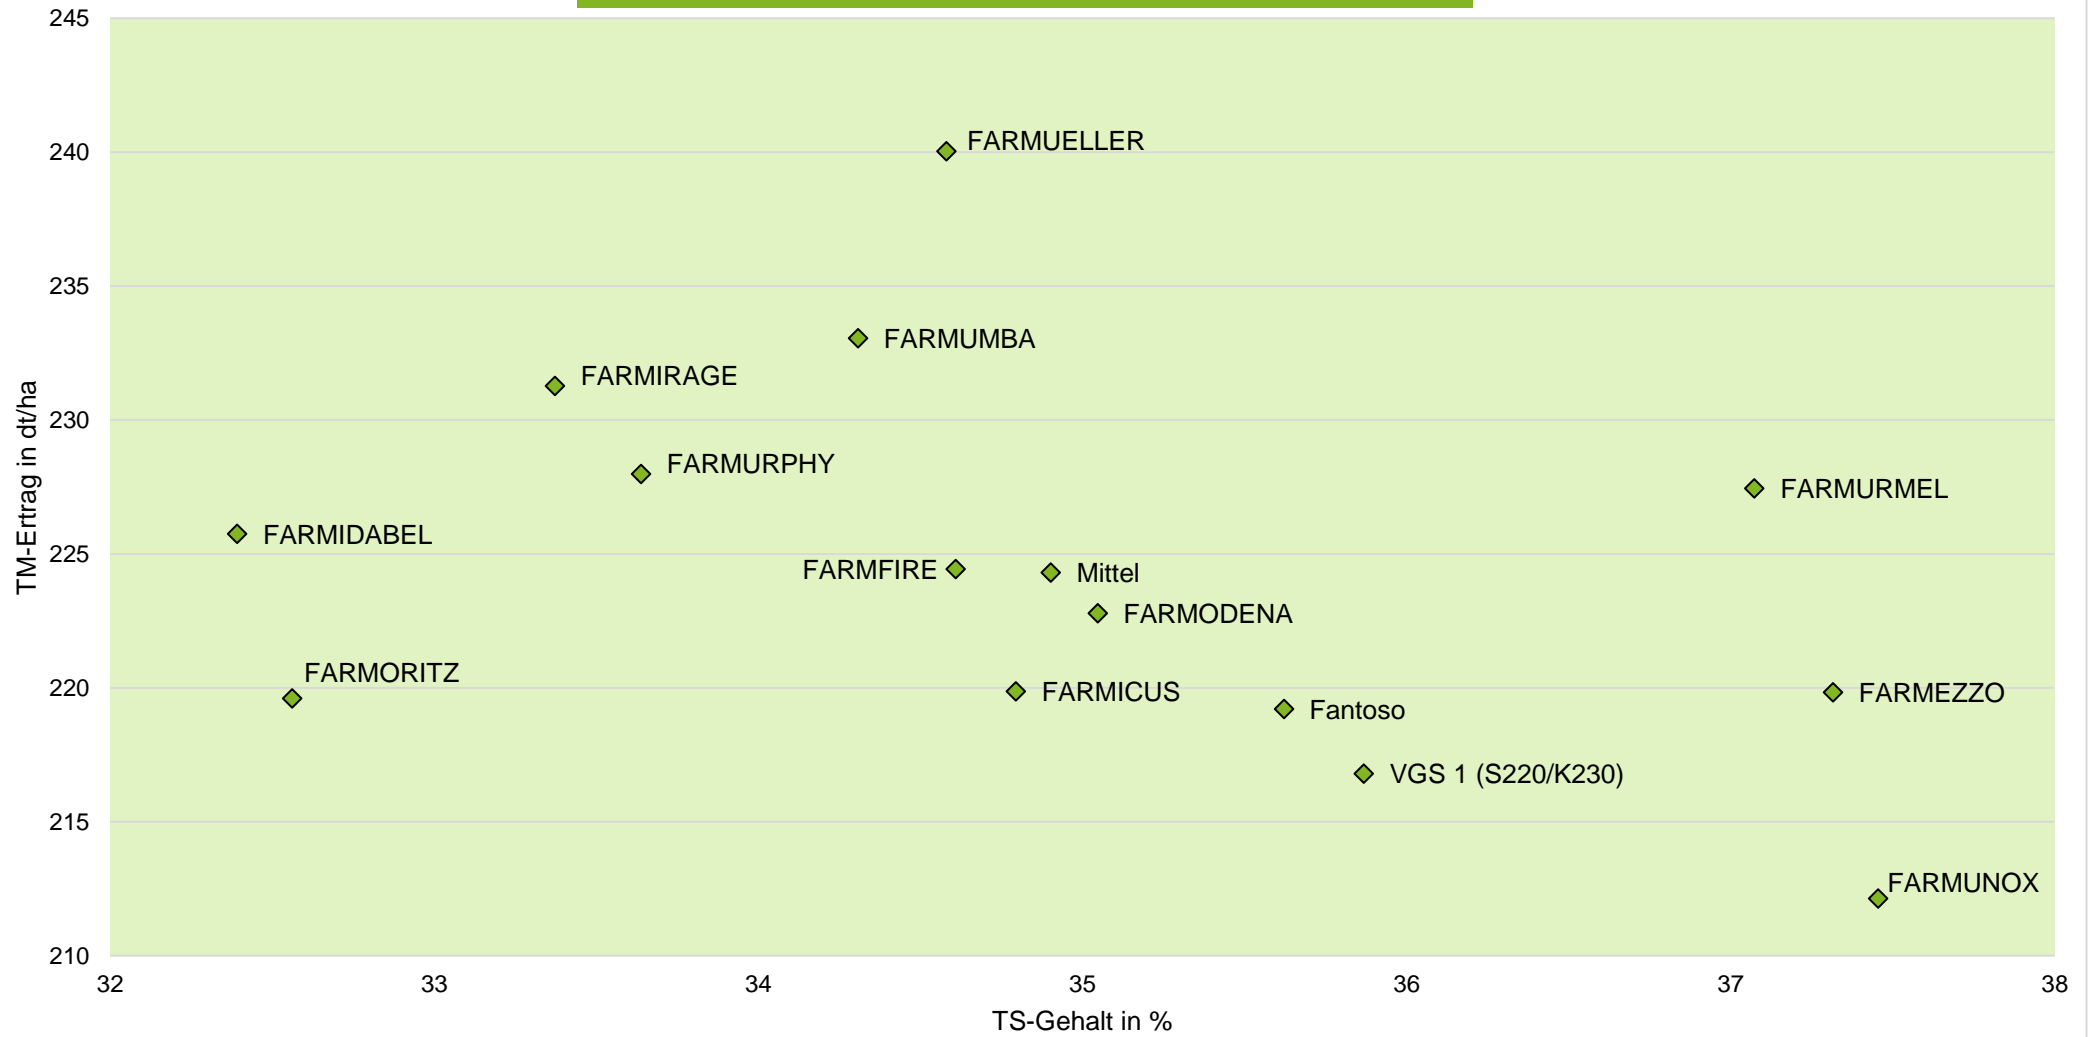

Exaktversuch Silomais 2-jährige Verrechnung 2019 & 2020 Alverskirchen (Nordrhein-Westfalen)

farmsaat

rel. 100 = (Mittel aller Sorten = 224 dt TM/ha, 75 dt Stärke/ha, 156 GJ NEL/ha)
 Aussaat: 27.04.2019; Ernte: 16.09.2019;
 Aussaat: 24.04.2020; Ernte: 08.09.2020;

Quelle: farmsaat Exaktversuche 2019 & 2020, Staphyt GmbH

Exaktversuch Silomais 2-jährige Verrechnung 2019 & 2020 Alverskirchen (Nordrhein-Westfalen)

farmsaat

Aussaat: 27.04.2019; Ernte: 16.09.2019;
Aussaat: 24.04.2020; Ernte: 08.09.2020;

Quelle: farmsaat Exaktversuche 2019 & 2020, Staphyt GmbH

Exaktversuch Silomais
2-jährige Verrechnung 2019 & 2020
Alverskrichen (Nordrhein-Westfalen)

farmsaat

Aussaat: 27.04.2019; Ernte: 16.09.2019;
Aussaat: 24.04.2020; Ernte: 08.09.2020;