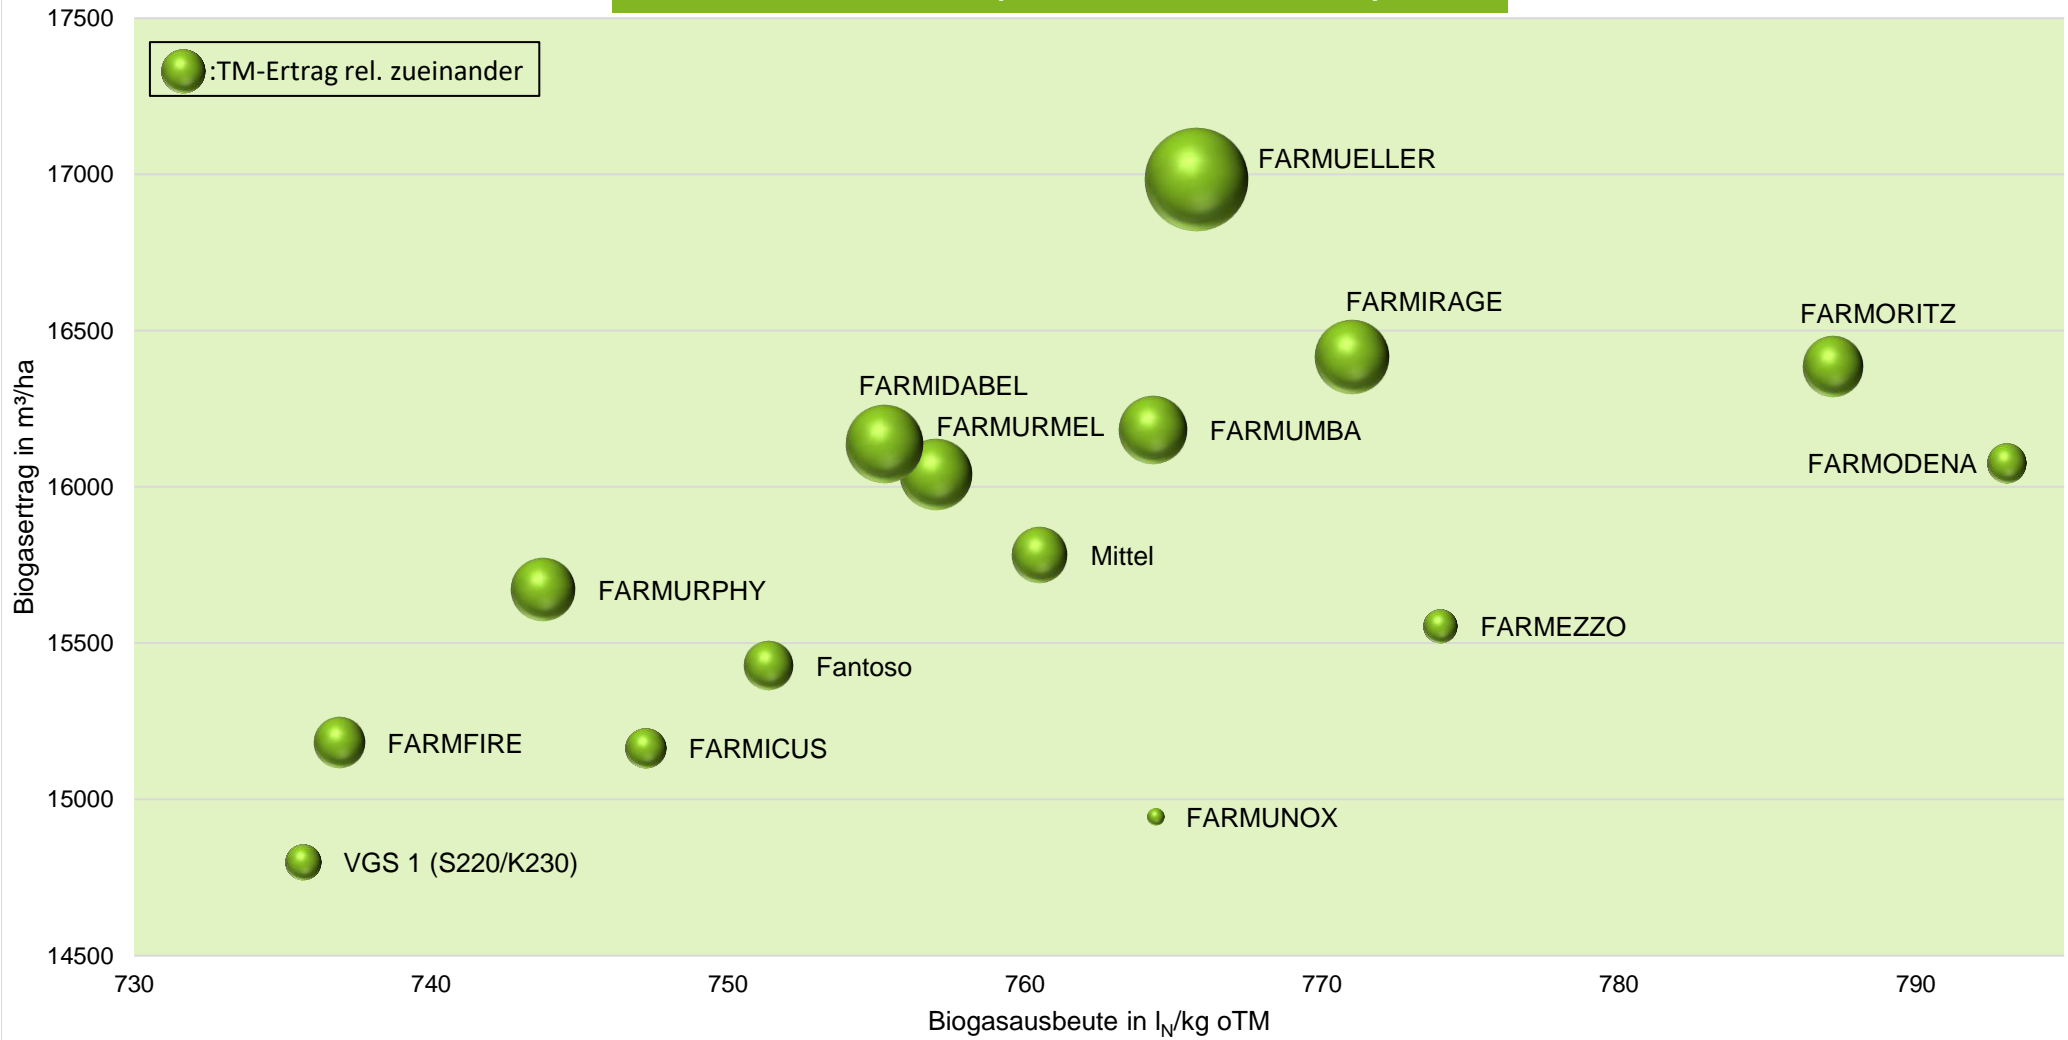

Quelle: farmsaat Exaktversuche 2019 & 2020, Staphyt GmbH

Exaktversuch Silomais
3-jährige Verrechnung 2018, 2019 & 2020
Alverskrichen (Nordrhein-Westfalen)

farmsaat

Aussaat: 19.04.2018; Ernte: 21.08.2018;
Aussaat: 27.04.2019; Ernte: 16.09.2019;
Aussaat: 24.04.2020; Ernte: 08.09.2020;

Quelle: farmsaat Exaktversuche 2019 & 2020, Staphyt GmbH