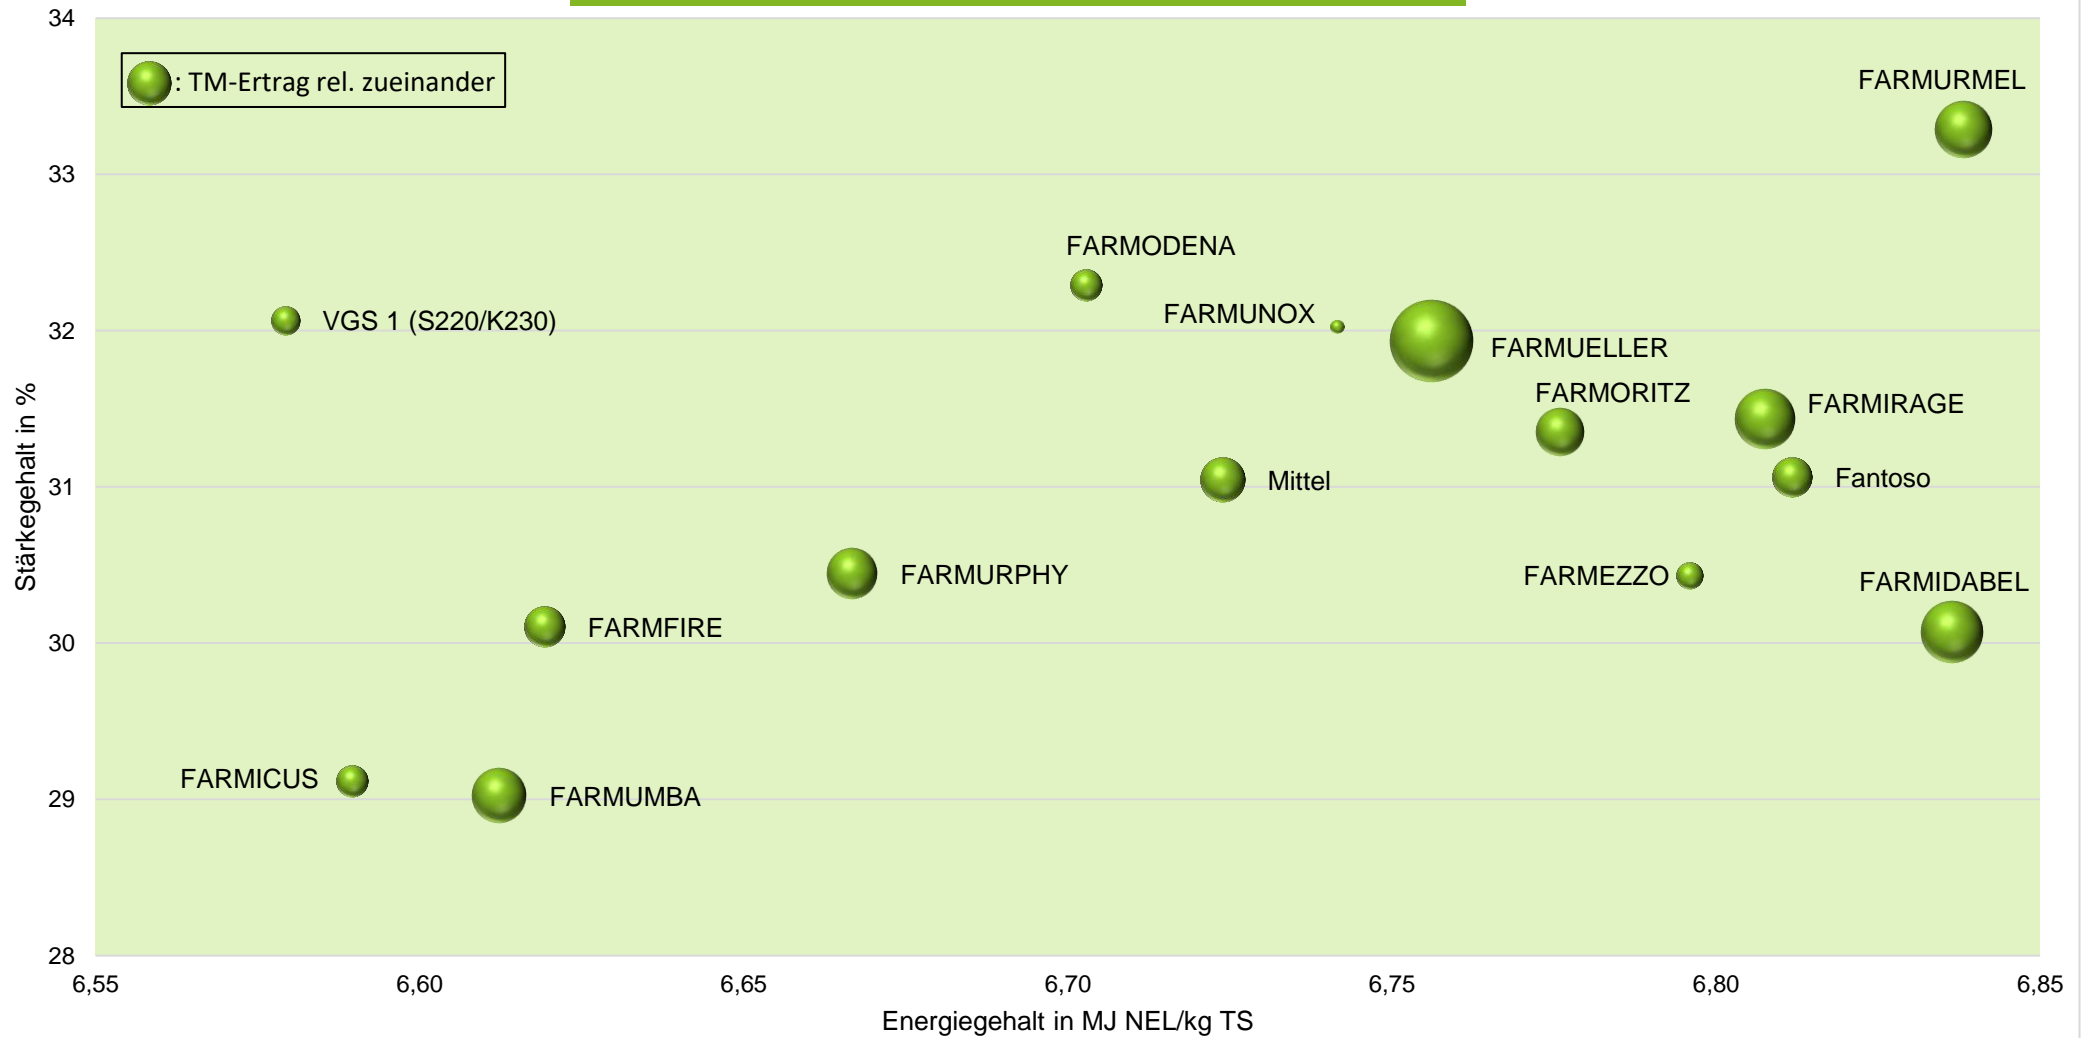

Quelle: farmsaat Exaktversuche 2019 & 2020, Staphyt GmbH

Exaktversuch Silomais
3-jährige Verrechnung 2018, 2019 & 2020
Alverskirchen (Nordrhein-Westfalen)

farmsaat

Aussaat: 19.04.2018; Ernte: 21.08.2018;
Aussaat: 27.04.2019; Ernte: 16.09.2019;
Aussaat: 24.04.2020; Ernte: 08.09.2020;

Quelle: farmsaat Exaktversuche 2019 & 2020, Staphyt GmbH

Exaktversuch Silomais
3-jährige Verrechnung 2018, 2019 & 2020
Alverskrichen (Nordrhein-Westfalen)

farmsaat

Aussaat: 19.04.2018; Ernte: 21.08.2018;
Aussaat: 27.04.2019; Ernte: 16.09.2019;
Aussaat: 24.04.2020; Ernte: 08.09.2020;