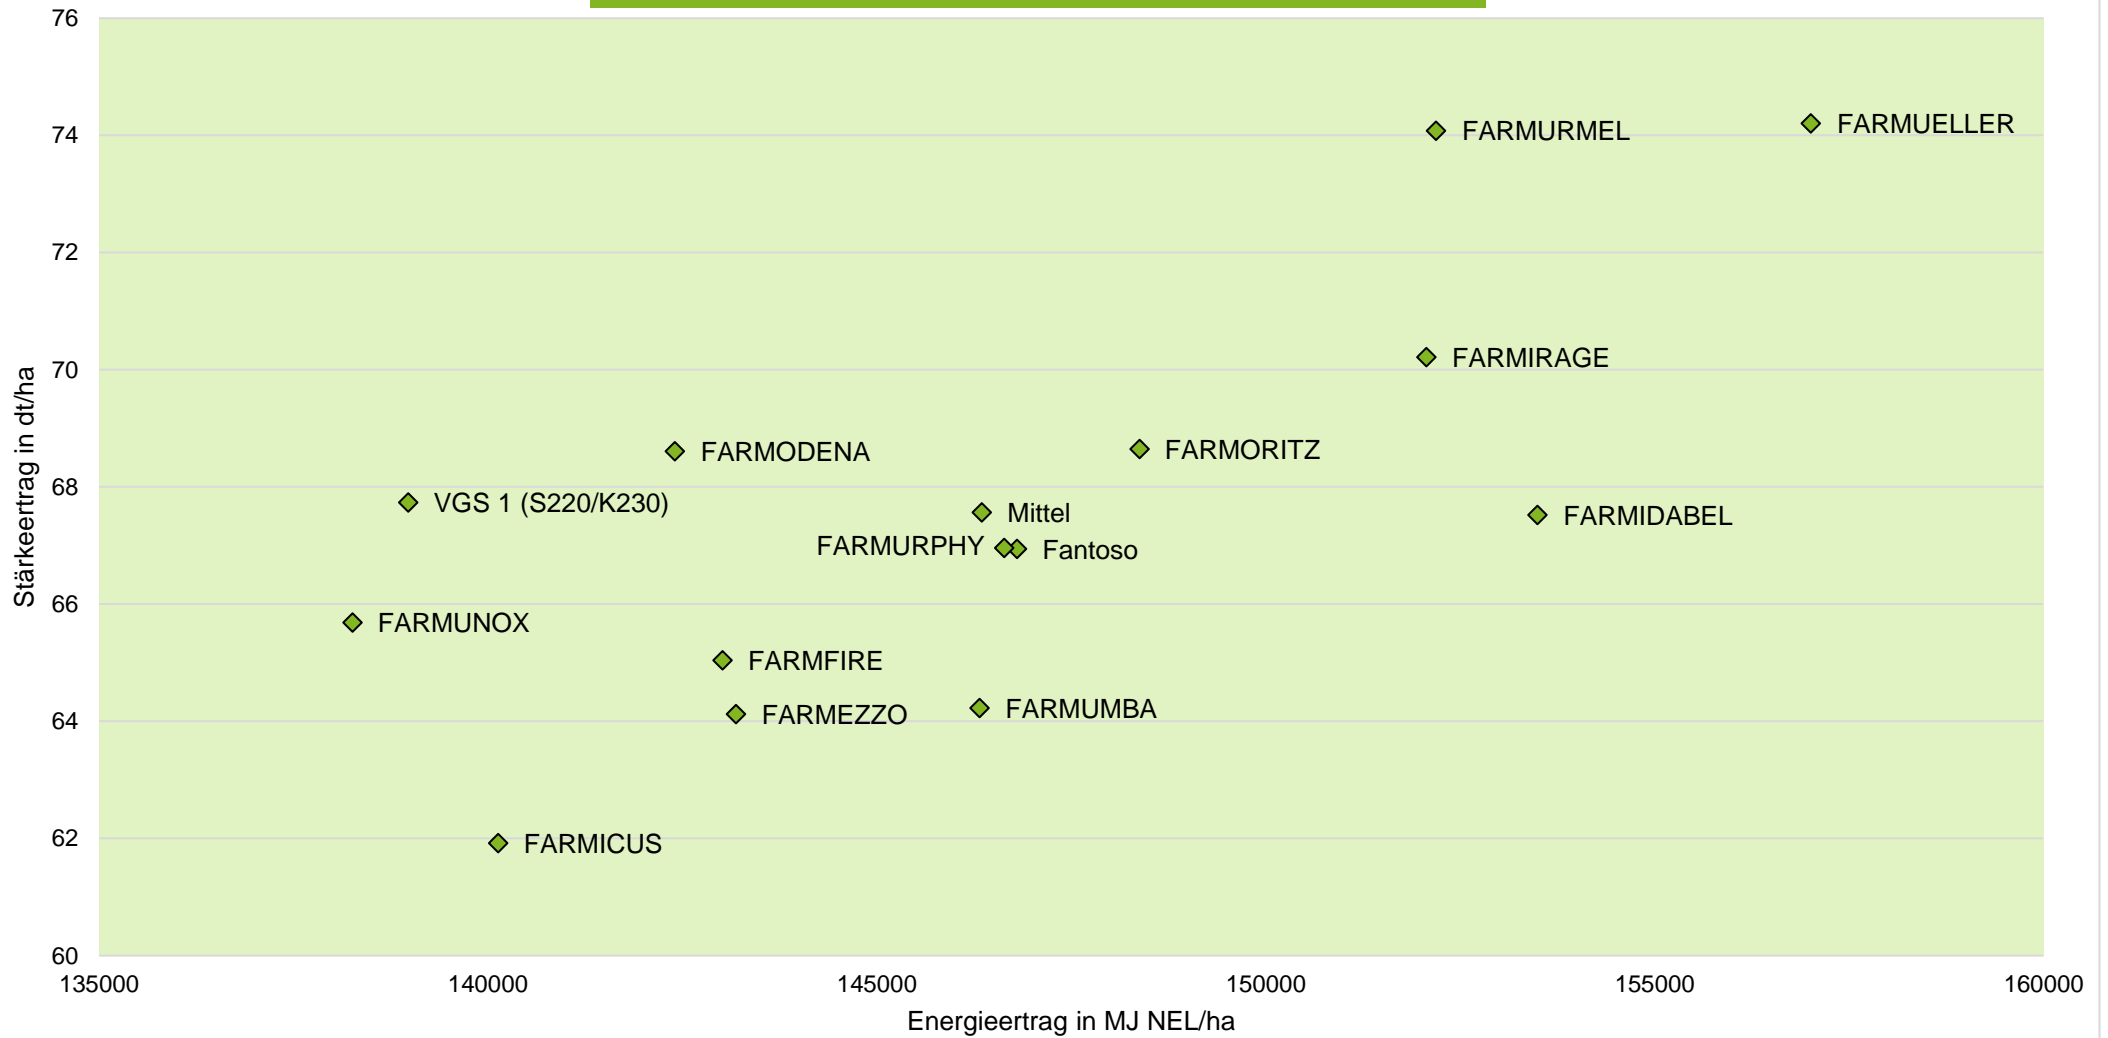

Quelle: farmsaat Exaktversuche 2019 & 2020, Staphyt GmbH

Exaktversuch Silomais
3-jährige Verrechnung 2018, 2019 & 2020
Alverskirchen (Nordrhein-Westfalen)

farmsaat

Aussaat: 19.04.2018; Ernte: 21.08.2018;
Aussaat: 27.04.2019; Ernte: 16.09.2019;
Aussaat: 24.04.2020; Ernte: 08.09.2020;

Quelle: farmsaat Exaktversuche 2019 & 2020, Staphyt GmbH

Exaktversuch Silomais
3-jährige Verrechnung 2018, 2019 & 2020
Alverskrichen (Nordrhein-Westfalen)

farmsaat

Aussaat: 19.04.2018; Ernte: 21.08.2018;
Aussaat: 27.04.2019; Ernte: 16.09.2019;
Aussaat: 24.04.2020; Ernte: 08.09.2020;