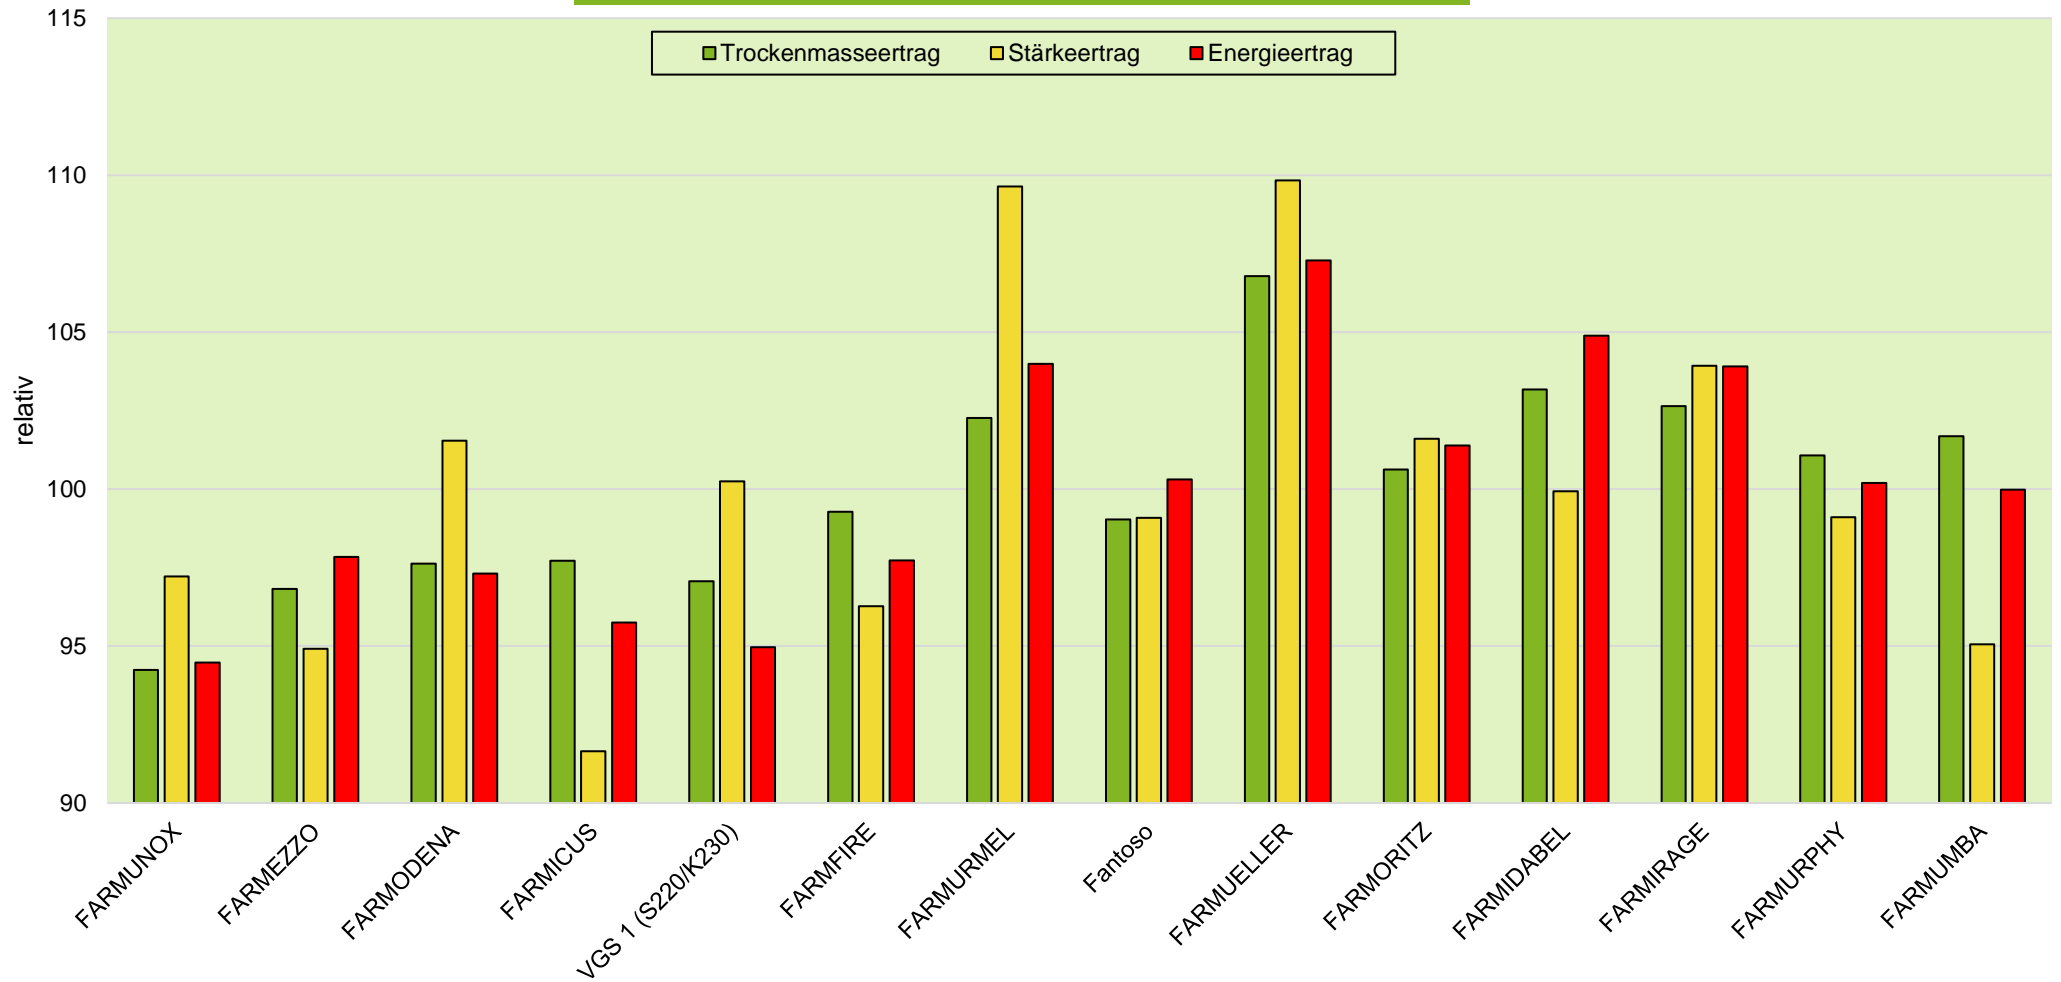

Exaktversuch Silomais 3-jährige Verrechnung 2018, 2019 & 2020 Alverskirchen (Nordrhein-Westfalen)

farmsaat

rel. 100 = (Mittel aller Sorten = 224 dt TM/ha, 75 dt Stärke/ha, 156 GJ NEL/ha)
Aussaat: 19.04.2018; Ernte: 21.08.2018;
Aussaat: 27.04.2019; Ernte: 16.09.2019;
Aussaat: 24.04.2020; Ernte: 08.09.2020;

Quelle: farmsaat Exaktversuche 2019 & 2020, Staphyt GmbH