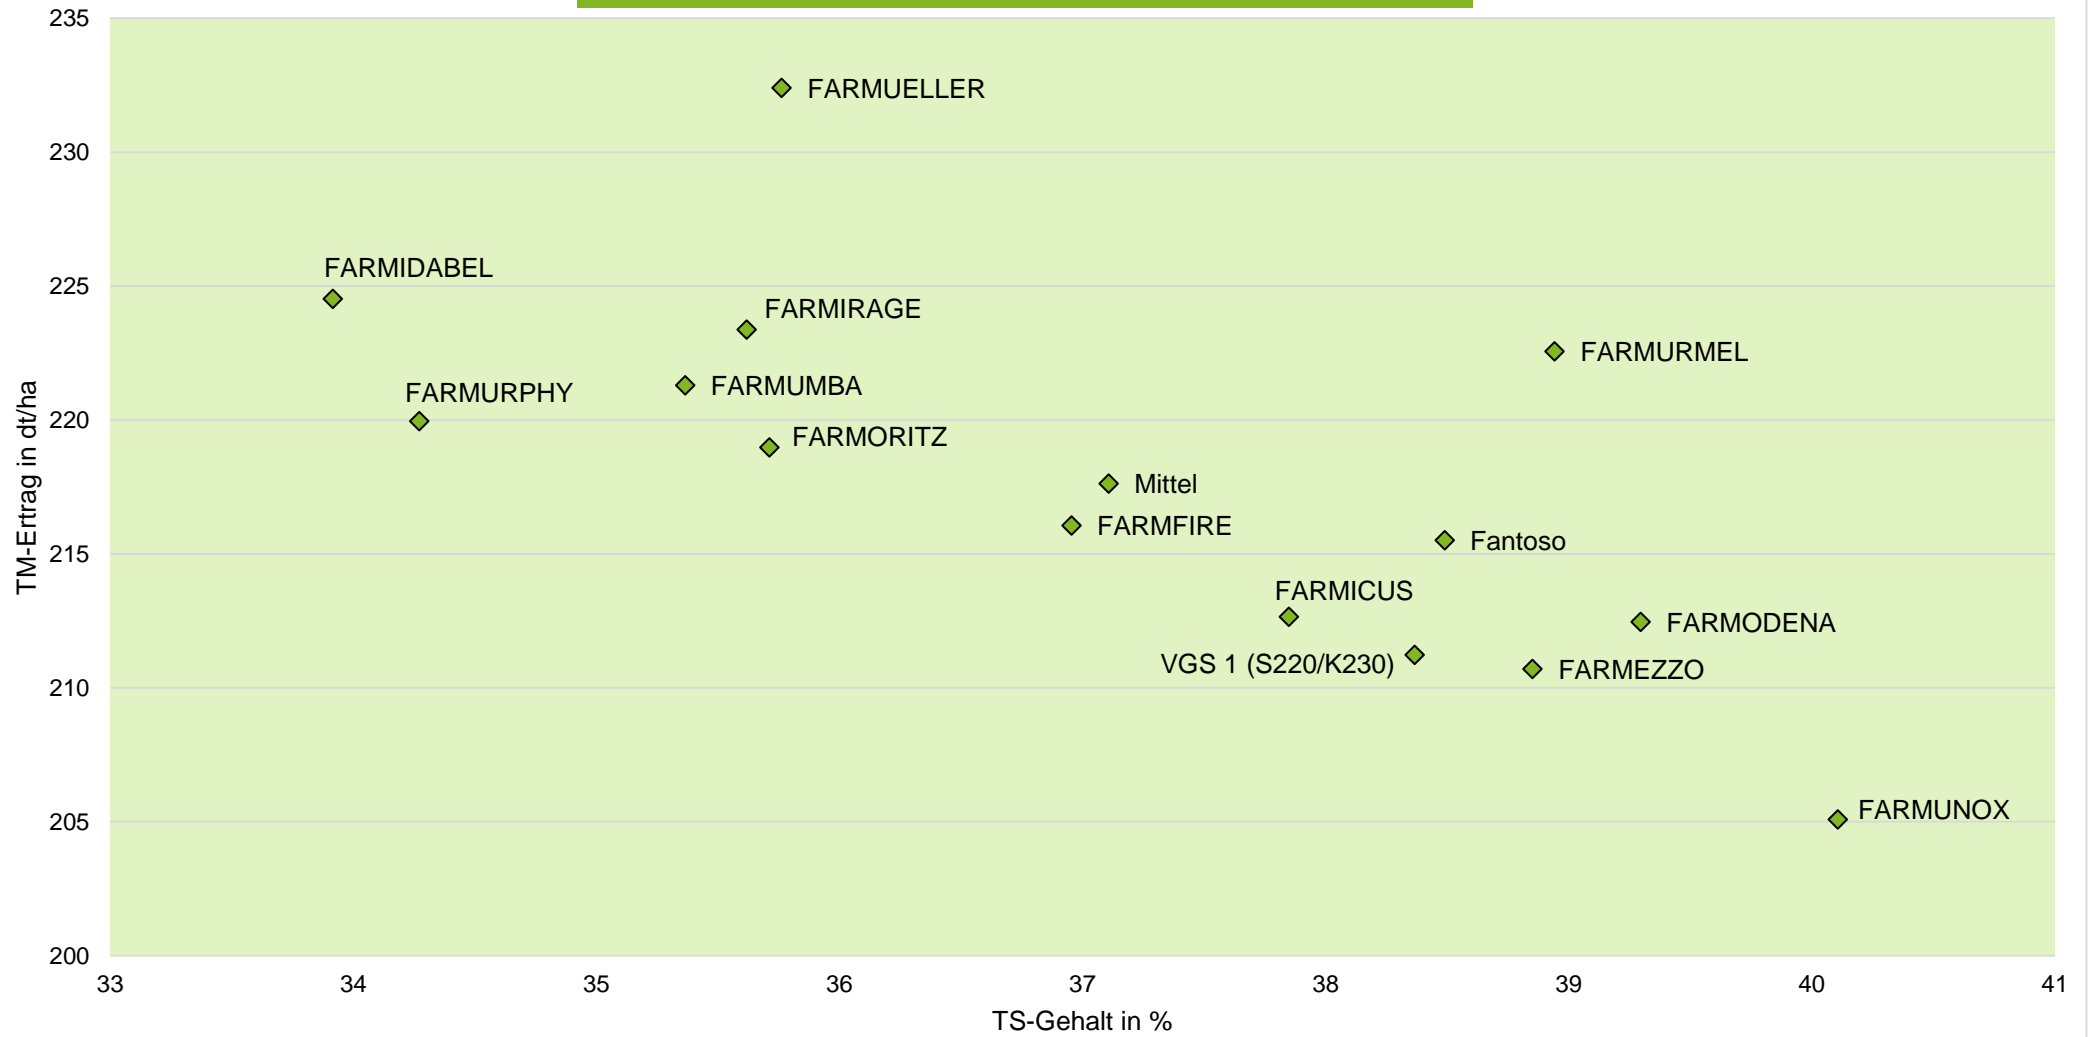

Exaktversuch Silomais 3-jährige Verrechnung 2018, 2019 & 2020 Alverskirchen (Nordrhein-Westfalen)

farmsaat

rel. 100 = (Mittel aller Sorten = 224 dt TM/ha, 75 dt Stärke/ha, 156 GJ NEL/ha)
 Aussaat: 19.04.2018; Ernte: 21.08.2018;
 Aussaat: 27.04.2019; Ernte: 16.09.2019;
 Aussaat: 24.04.2020; Ernte: 08.09.2020;

Quelle: farmsaat Exaktversuche 2019 & 2020, Staphyt GmbH

Exaktversuch Silomais
3-jährige Verrechnung 2018, 2019 & 2020
Alverskirchen (Nordrhein-Westfalen)

farmsaat

Aussaat: 19.04.2018; Ernte: 21.08.2018;
Aussaat: 27.04.2019; Ernte: 16.09.2019;
Aussaat: 24.04.2020; Ernte: 08.09.2020;

Quelle: farmsaat Exaktversuche 2019 & 2020, Staphyt GmbH

Exaktversuch Silomais
3-jährige Verrechnung 2018, 2019 & 2020
Alverskrichen (Nordrhein-Westfalen)

farmsaat

Aussaat: 19.04.2018; Ernte: 21.08.2018;
Aussaat: 27.04.2019; Ernte: 16.09.2019;
Aussaat: 24.04.2020; Ernte: 08.09.2020;