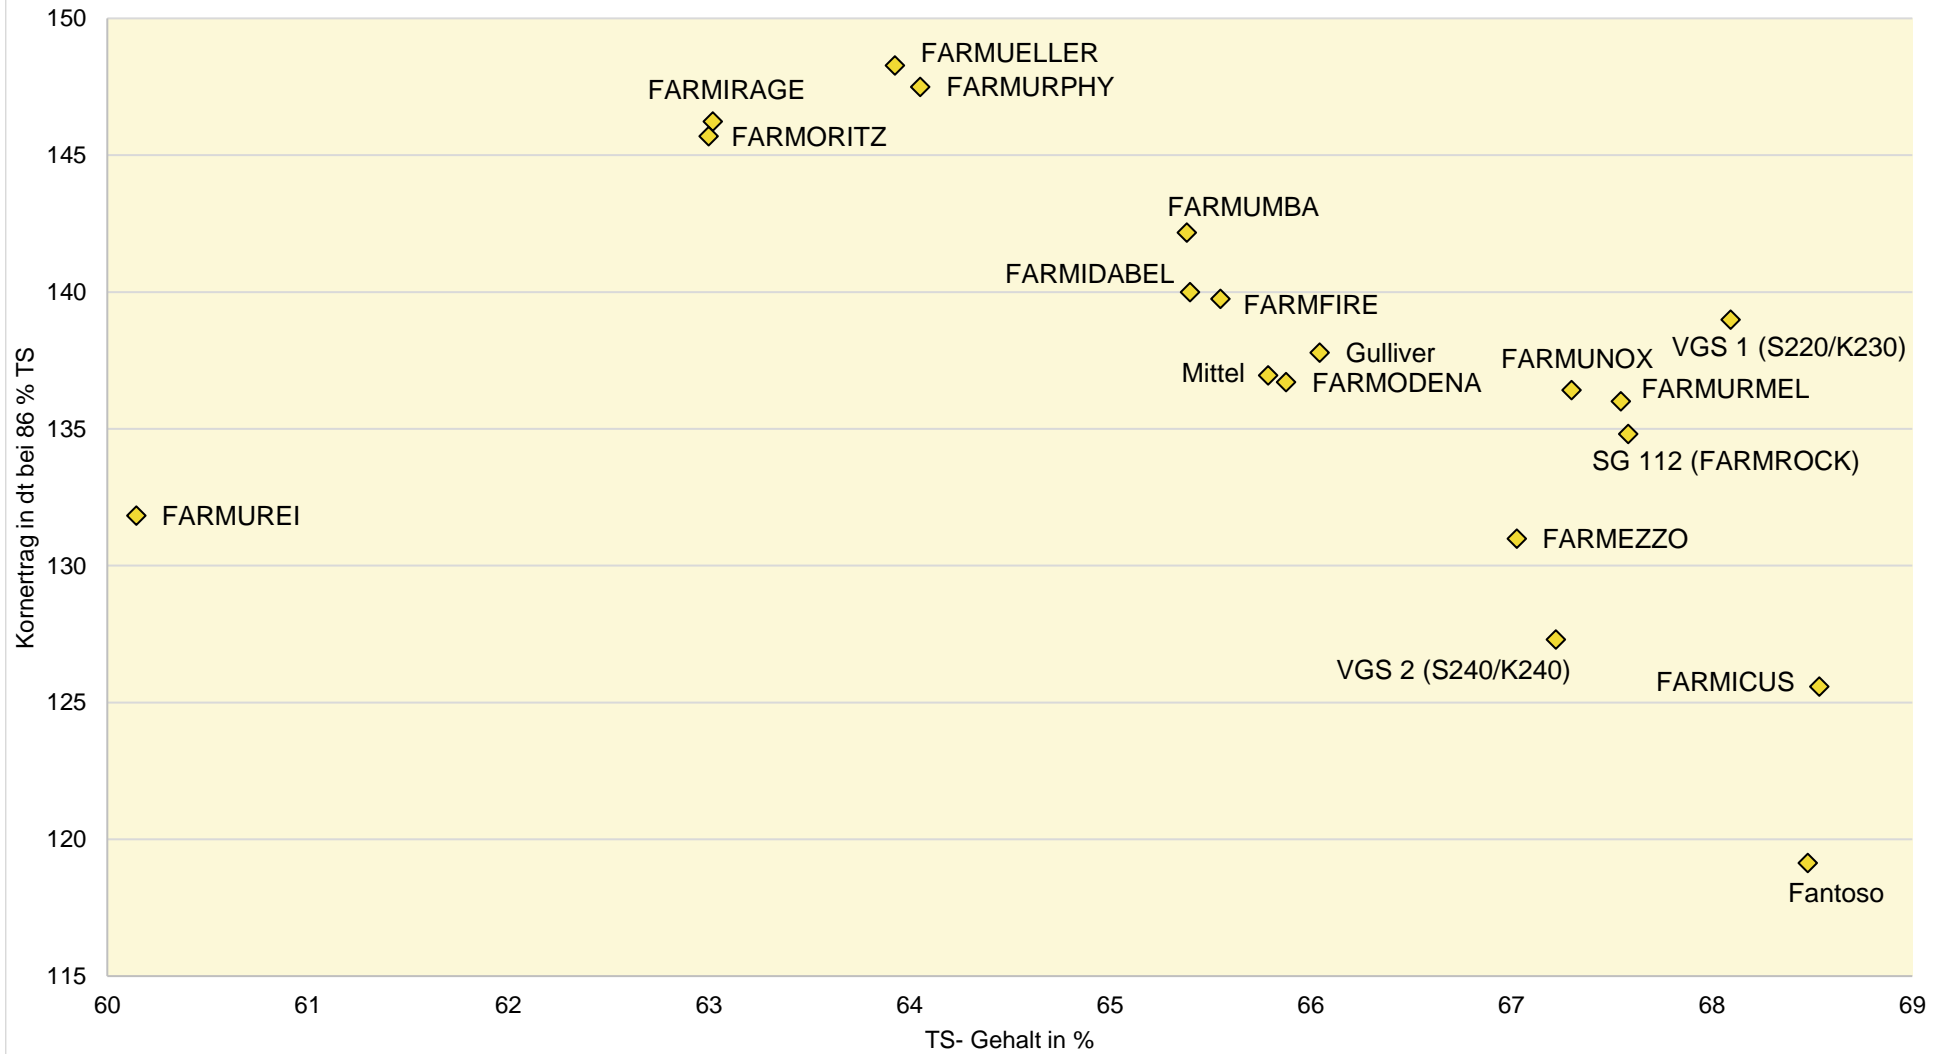

Exaktversuch Körnermais 2020 Verrechnung Nordwestdeutschland

farmsaat

Standorte: Ermke, Everswinkel, Wettringen

Quelle: farmsaat Exaktversuche 2020 Staphyt GmbH