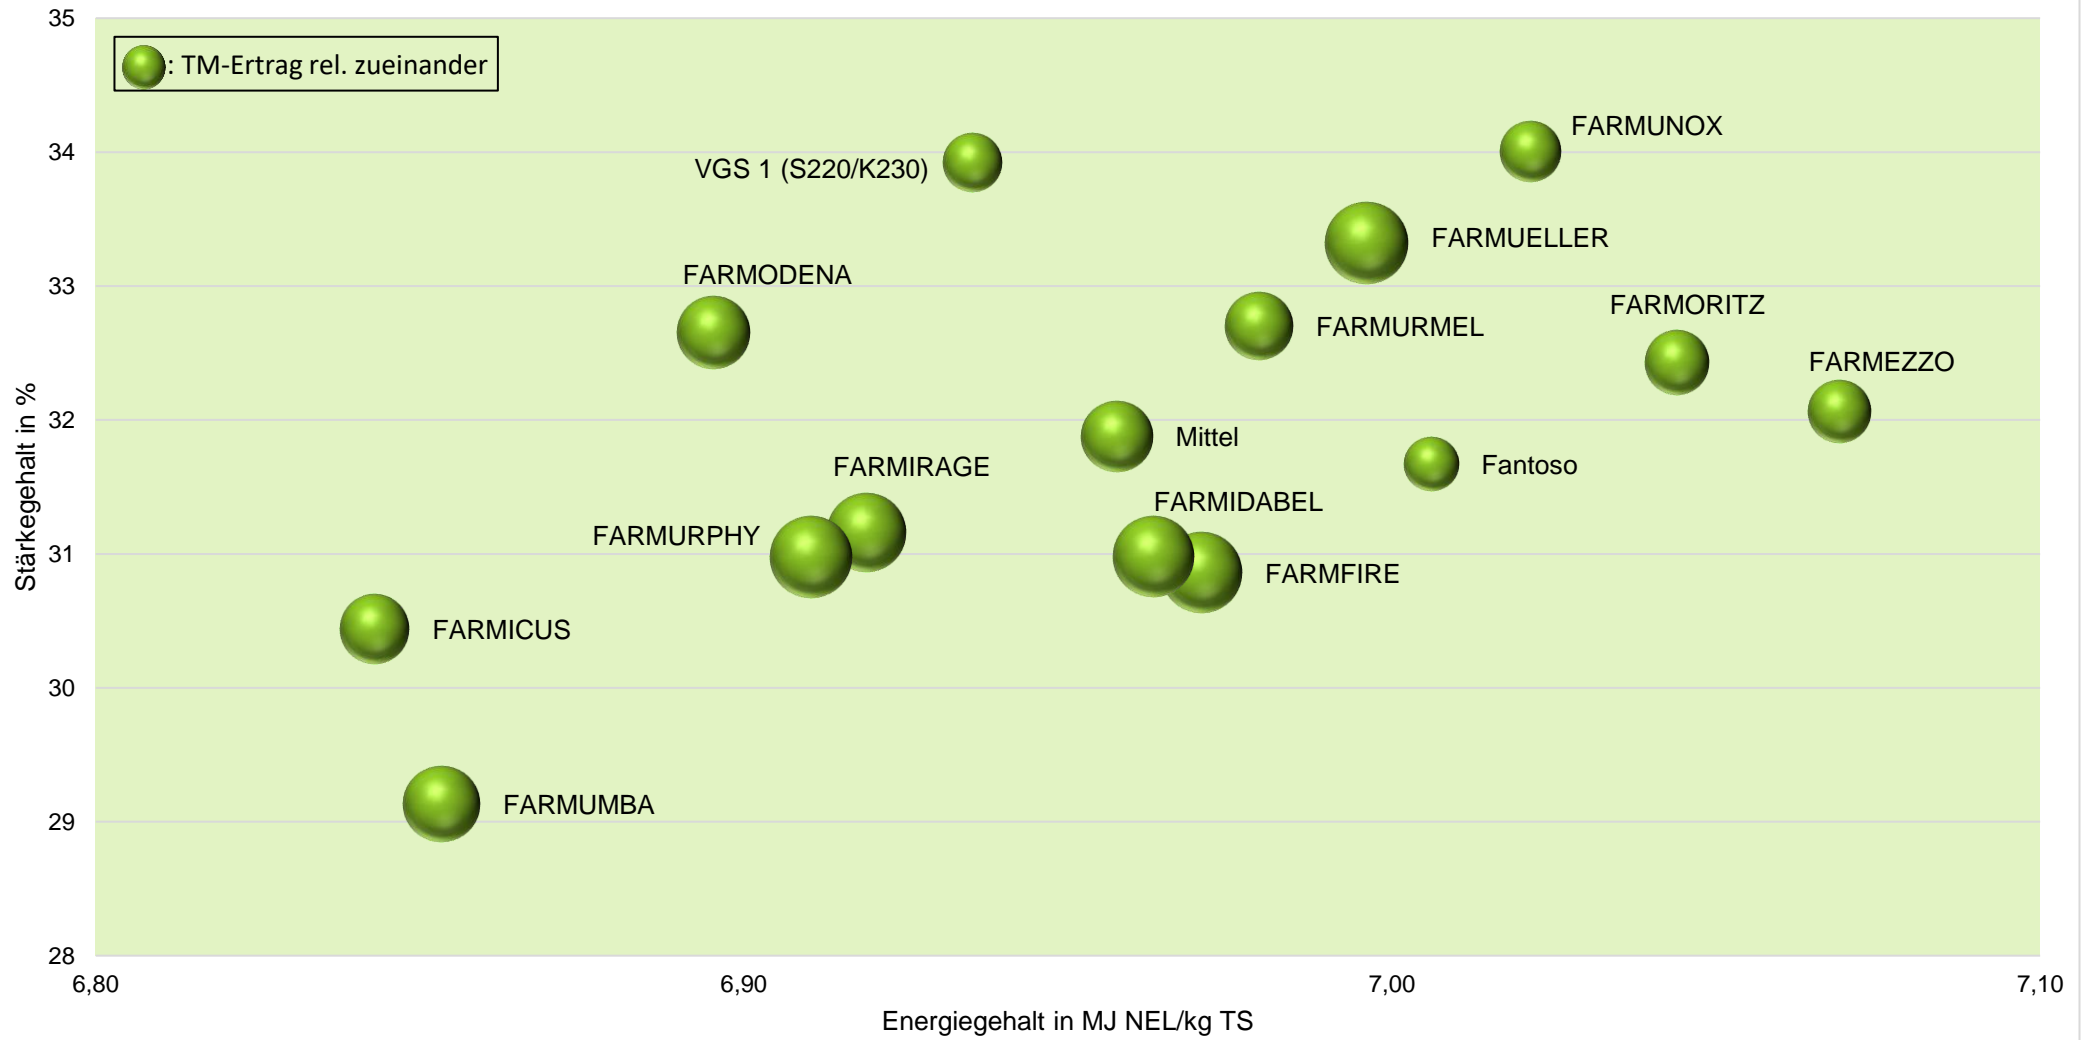

Quelle: farmsaat Exaktversuche 2019 & 2020, Staphyt GmbH

Exaktversuch Silomais 2019 & 2020 2-jährige Verrechnung Nordwestdeutschland

farmsaat

Standorte 2019: Alverskirchen, Bockenem, Hamdorf, Wohnste
Standorte 2020: Alverskirchen, Bockenem, Ermke, Hamdorf, Wettringen, Wohnste

Quelle: farmsaat Exaktversuche 2019 & 2020, Staphyt GmbH

Exaktversuch Silomais 2019 & 2020 2-jährige Verrechnung Nordwestdeutschland

farmsaat

Standorte 2019: Alverskirchen, Bockenem, Hamdorf, Wohnste
Standorte 2020: Alverskirchen, Bockenem, Ermke, Hamdorf, Wetringen, Wohnste