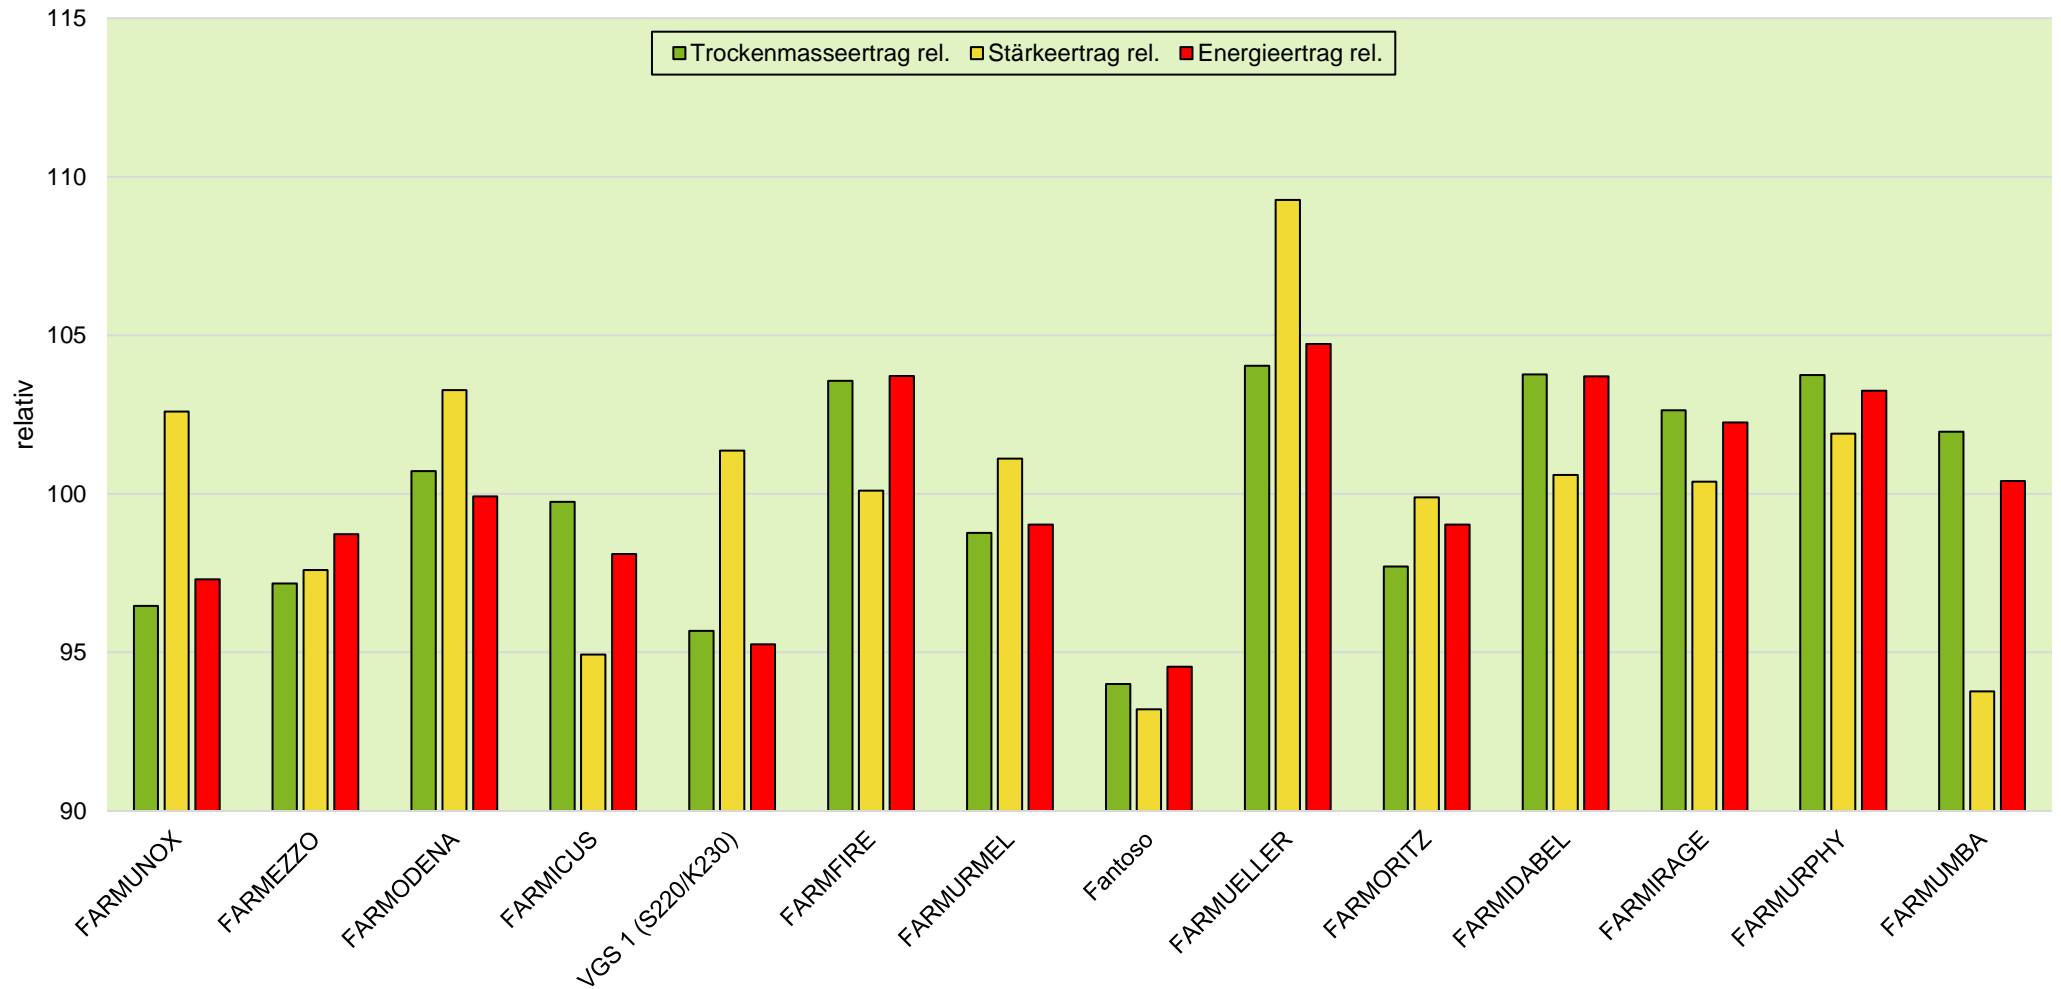

Exaktversuch Silomais 2019 & 2020 2-jährige Verrechnung Nordwestdeutschland

farmsaat

rel. 100 = Mittel aller Sorten = 208 dt TM/ha, 65 dt Stärke/ha, 144 GJ NEL/ha
 Standorte 2019: Alverskirchen, Bockenem, Hamdorf, Wohnste
 Standorte 2020: Alverskirchen, Bockenem, Ermke, Hamdorf, Wetrtingen, Wohnste

Quelle: farmsaat Exaktversuche 2019 & 2020, Staphyt GmbH

Exaktversuch Silomais 2019 & 2020 2-jährige Verrechnung Nordwestdeutschland

farmsaat

Standorte 2019: Alverskirchen, Bockenem, Hamdorf, Wohnste
Standorte 2020: Alverskirchen, Bockenem, Ermke, Hamdorf, Wettringen, Wohnste