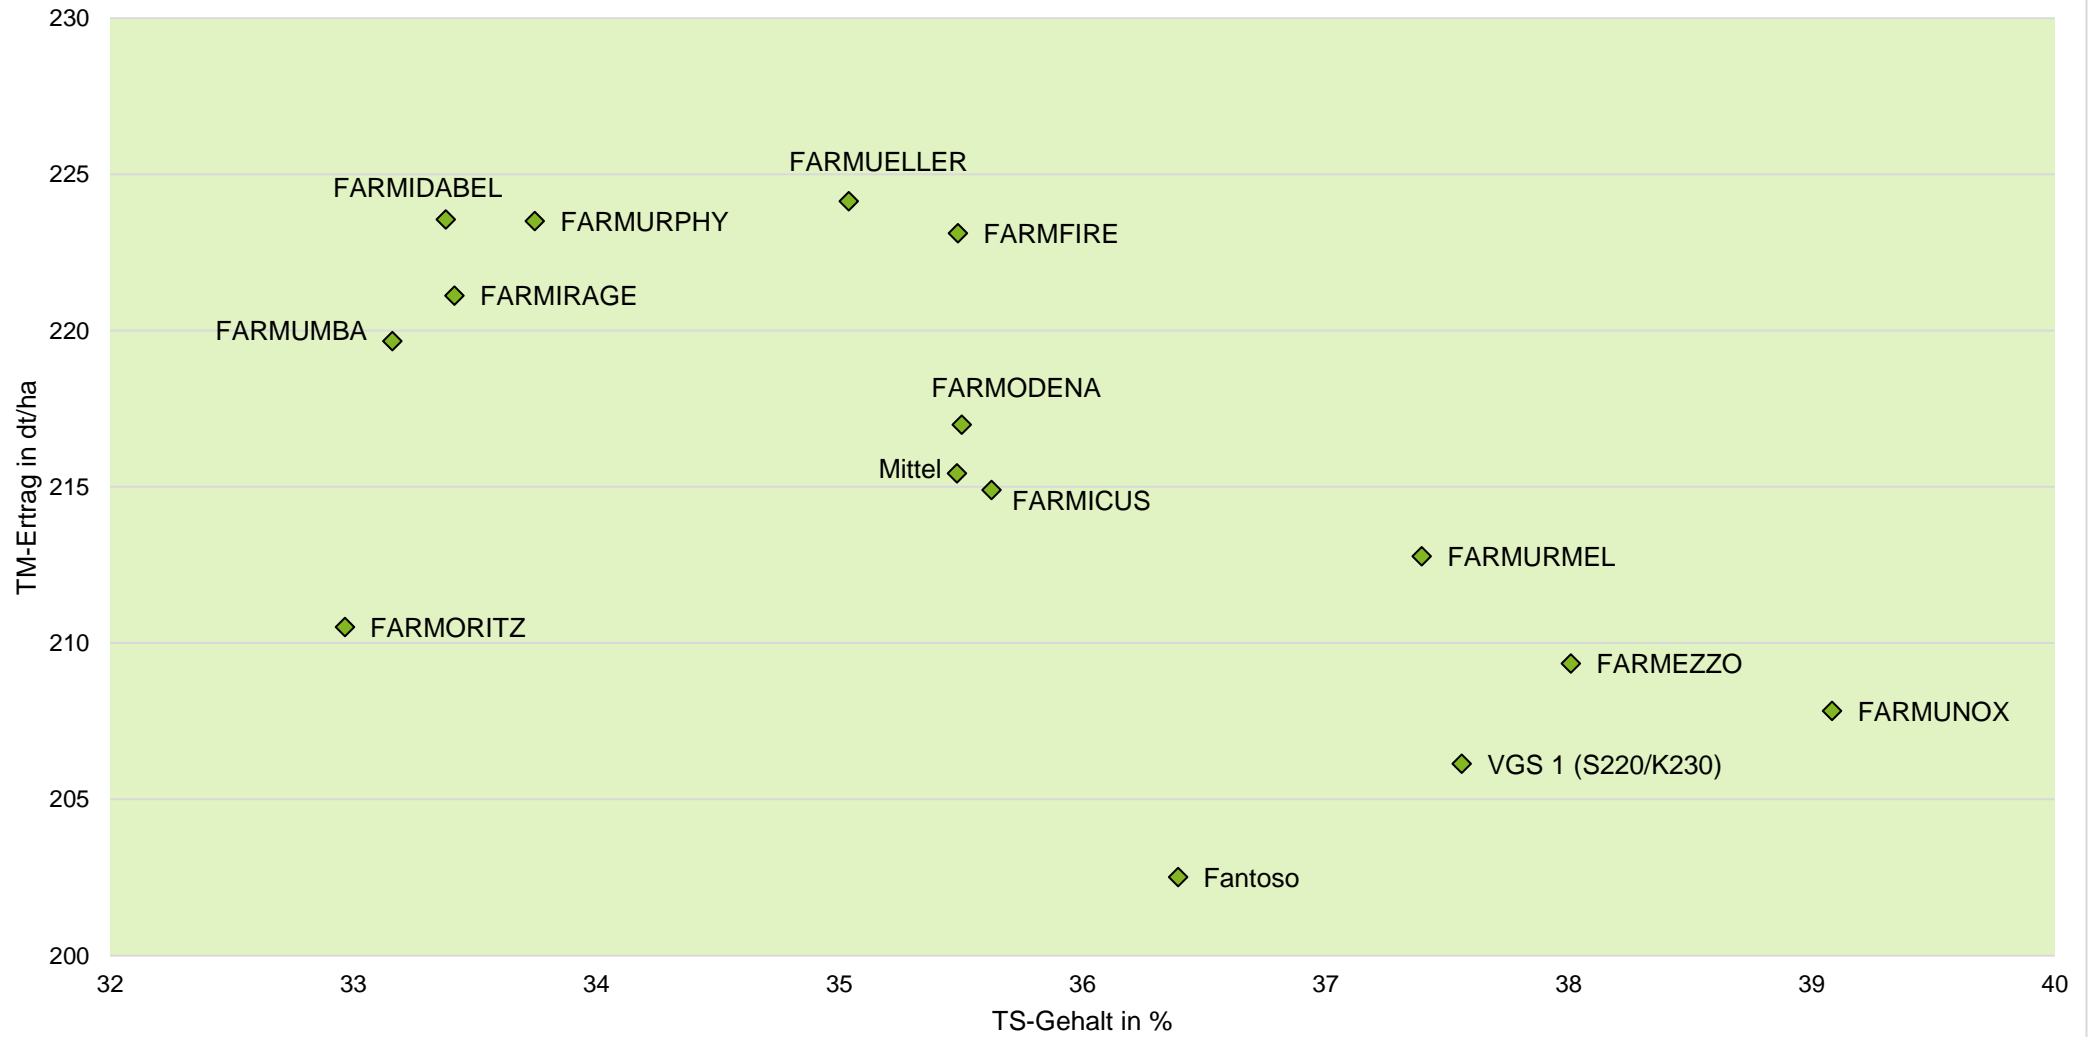

Exaktversuch Silomais 2019 & 2020 2-jährige Verrechnung Nordwestdeutschland

farmsaat

rel. 100 = Mittel aller Sorten = 208 dt TM/ha, 65 dt Stärke/ha, 144 GJ NEL/ha
 Standorte 2019: Alverskirchen, Bockenem, Hamdorf, Wohnste
 Standorte 2020: Alverskirchen, Bockenem, Ermke, Hamdorf, Wetrtingen, Wohnste

Quelle: farmsaat Exaktversuche 2019 & 2020, Staphyt GmbH

Exaktversuch Silomais 2019 & 2020 2-jährige Verrechnung Nordwestdeutschland

farmsaat

Standorte 2019: Alverskirchen, Bockenem, Hamdorf, Wohnste
Standorte 2020: Alverskirchen, Bockenem, Ermke, Hamdorf, Wettringen, Wohnste