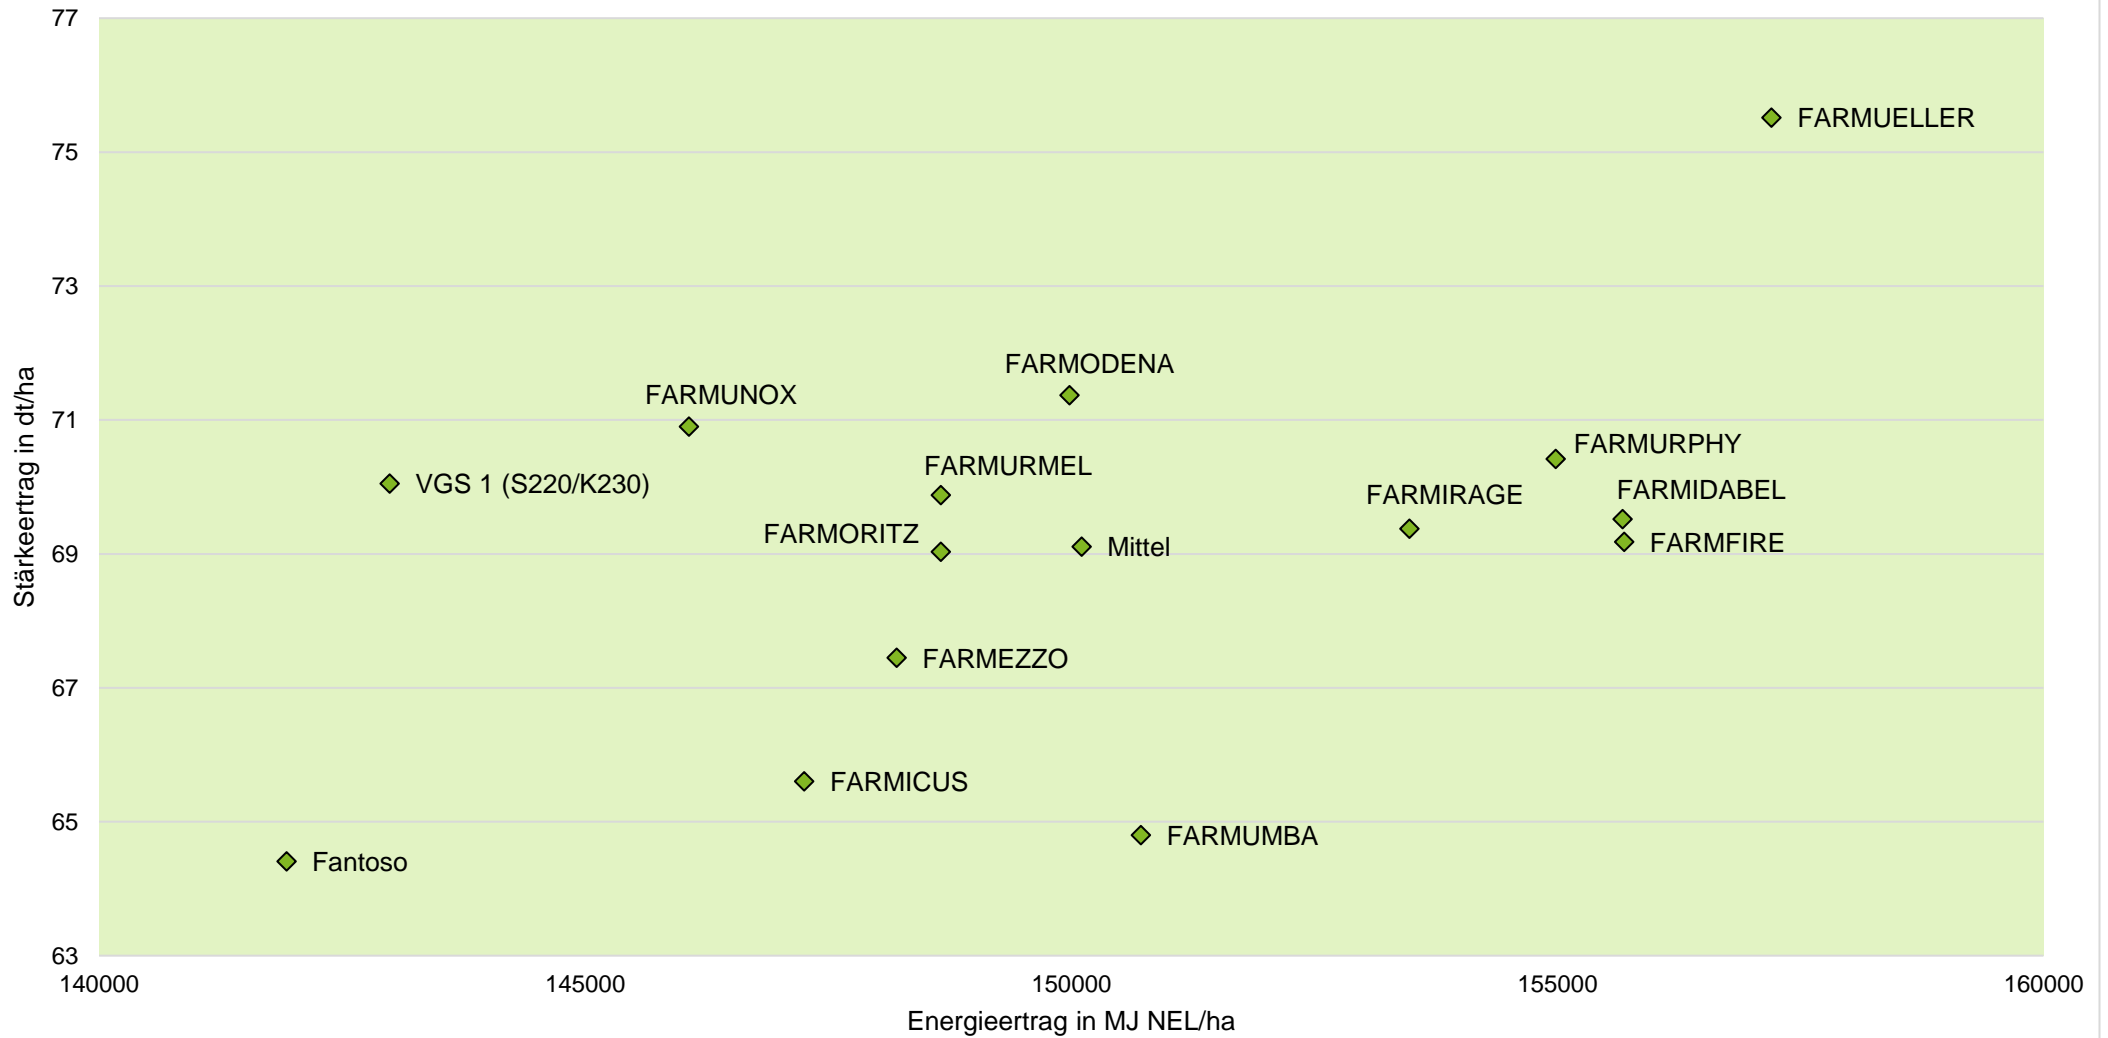

Quelle: farmsaat Exaktversuche 2019 & 2020, Staphyt GmbH

Exaktversuch Silomais 2019 & 2020 2-jährige Verrechnung Nordwestdeutschland

farmsaat

Standorte 2019: Alverskirchen, Bockenem, Hamdorf, Wohnste
Standorte 2020: Alverskirchen, Bockenem, Ermke, Hamdorf, Wettringen, Wohnste

Quelle: farmsaat Exaktversuche 2019 & 2020, Staphyt GmbH

Exaktversuch Silomais 2019 & 2020 2-jährige Verrechnung Nordwestdeutschland

farmsaat

Standorte 2019: Alverskirchen, Bockenem, Hamdorf, Wohnste
Standorte 2020: Alverskirchen, Bockenem, Ermke, Hamdorf, Wetringen, Wohnste