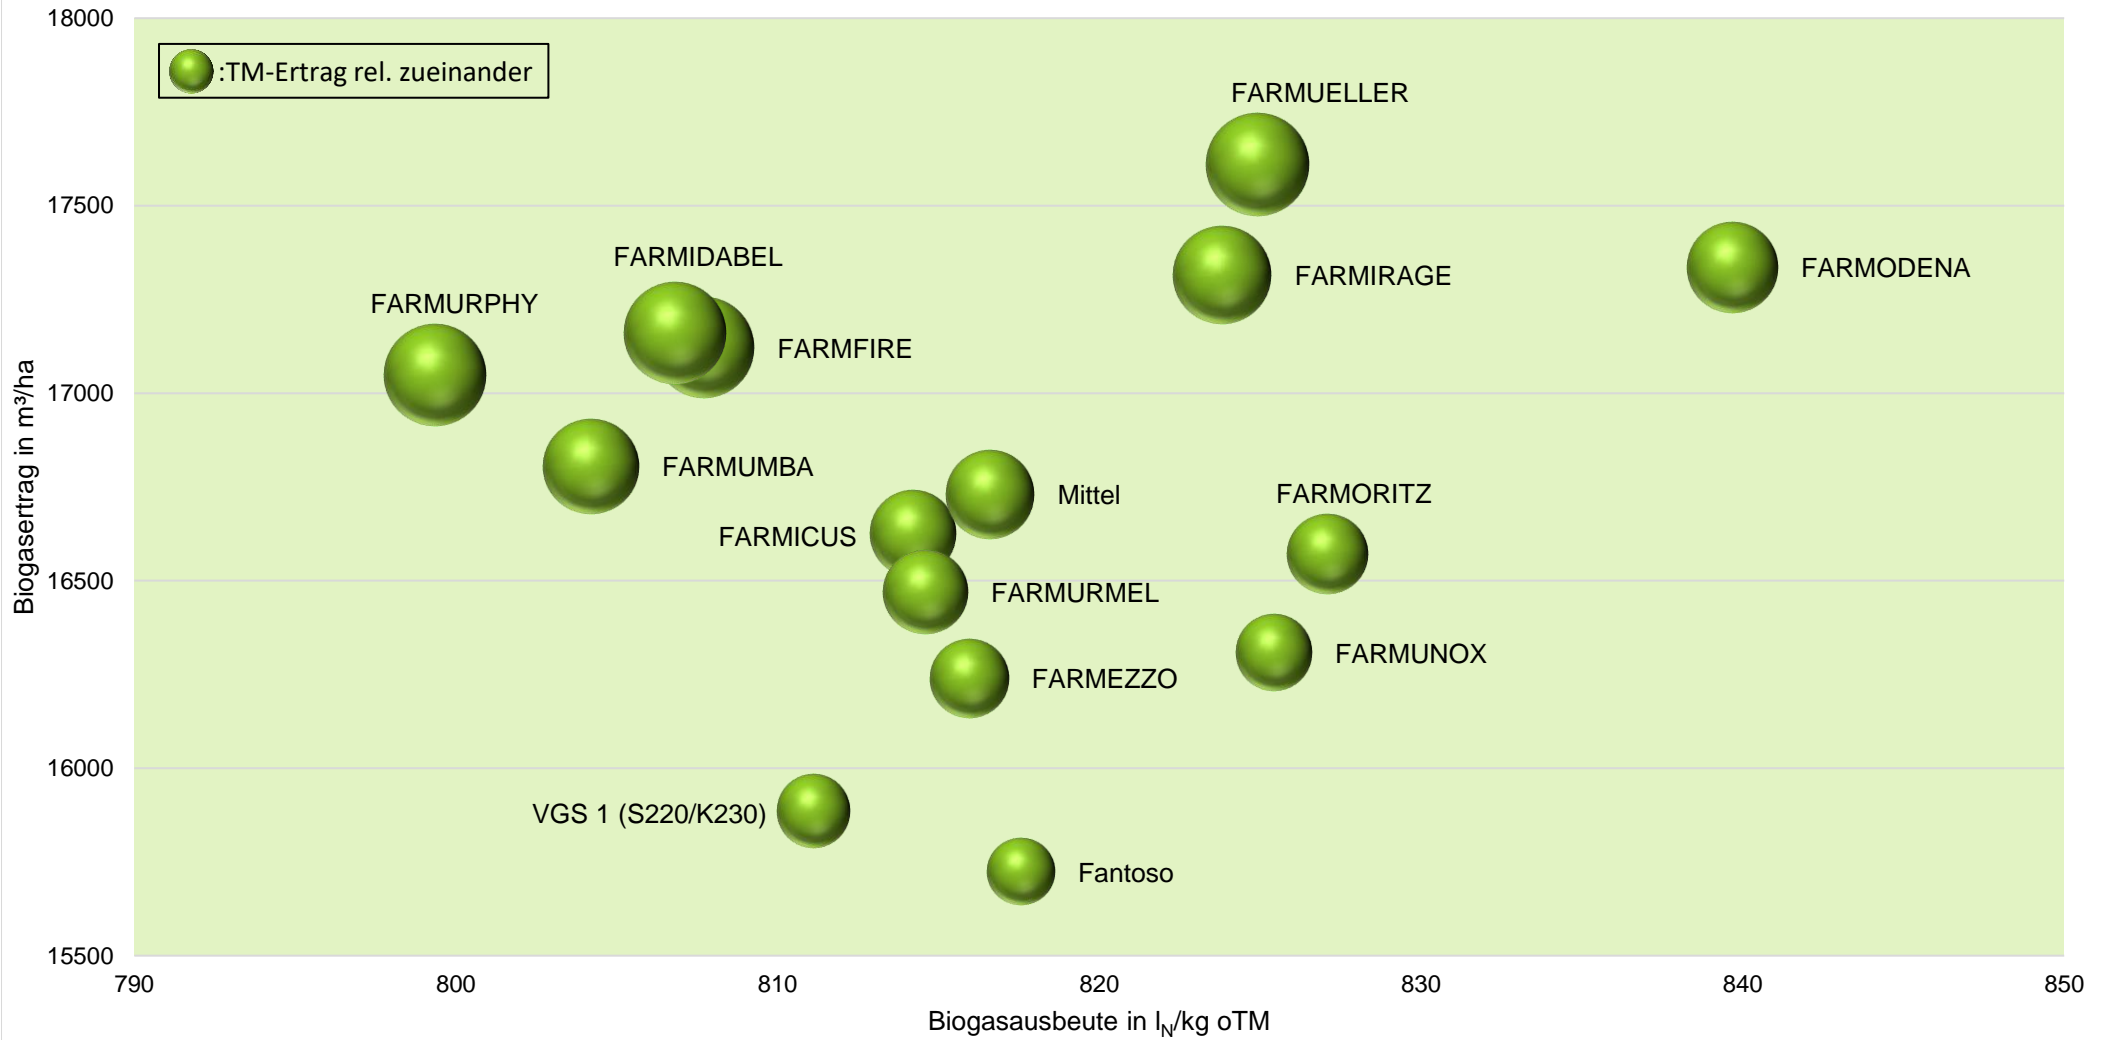

Quelle: farmsaat Exaktversuche 2019 & 2020, Staphyt GmbH

Exaktversuch Silomais 2019 & 2020 2-jährige Verrechnung Nordwestdeutschland

farmsaat

Standorte 2019: Alverskirchen, Bockenem, Hamdorf, Wohnste
Standorte 2020: Alverskirchen, Bockenem, Ermke, Hamdorf, Wettringen, Wohnste

Quelle: farmsaat Exaktversuche 2019 & 2020, Staphyt GmbH

Exaktversuch Silomais 2019 & 2020 2-jährige Verrechnung Nordwestdeutschland

farmsaat

Standorte 2019: Alverskirchen, Bockenem, Hamdorf, Wohnste
Standorte 2020: Alverskirchen, Bockenem, Ermke, Hamdorf, Wetringen, Wohnste

Quelle: farmsaat Exaktversuche 2019 & 2020, Staphyt GmbH