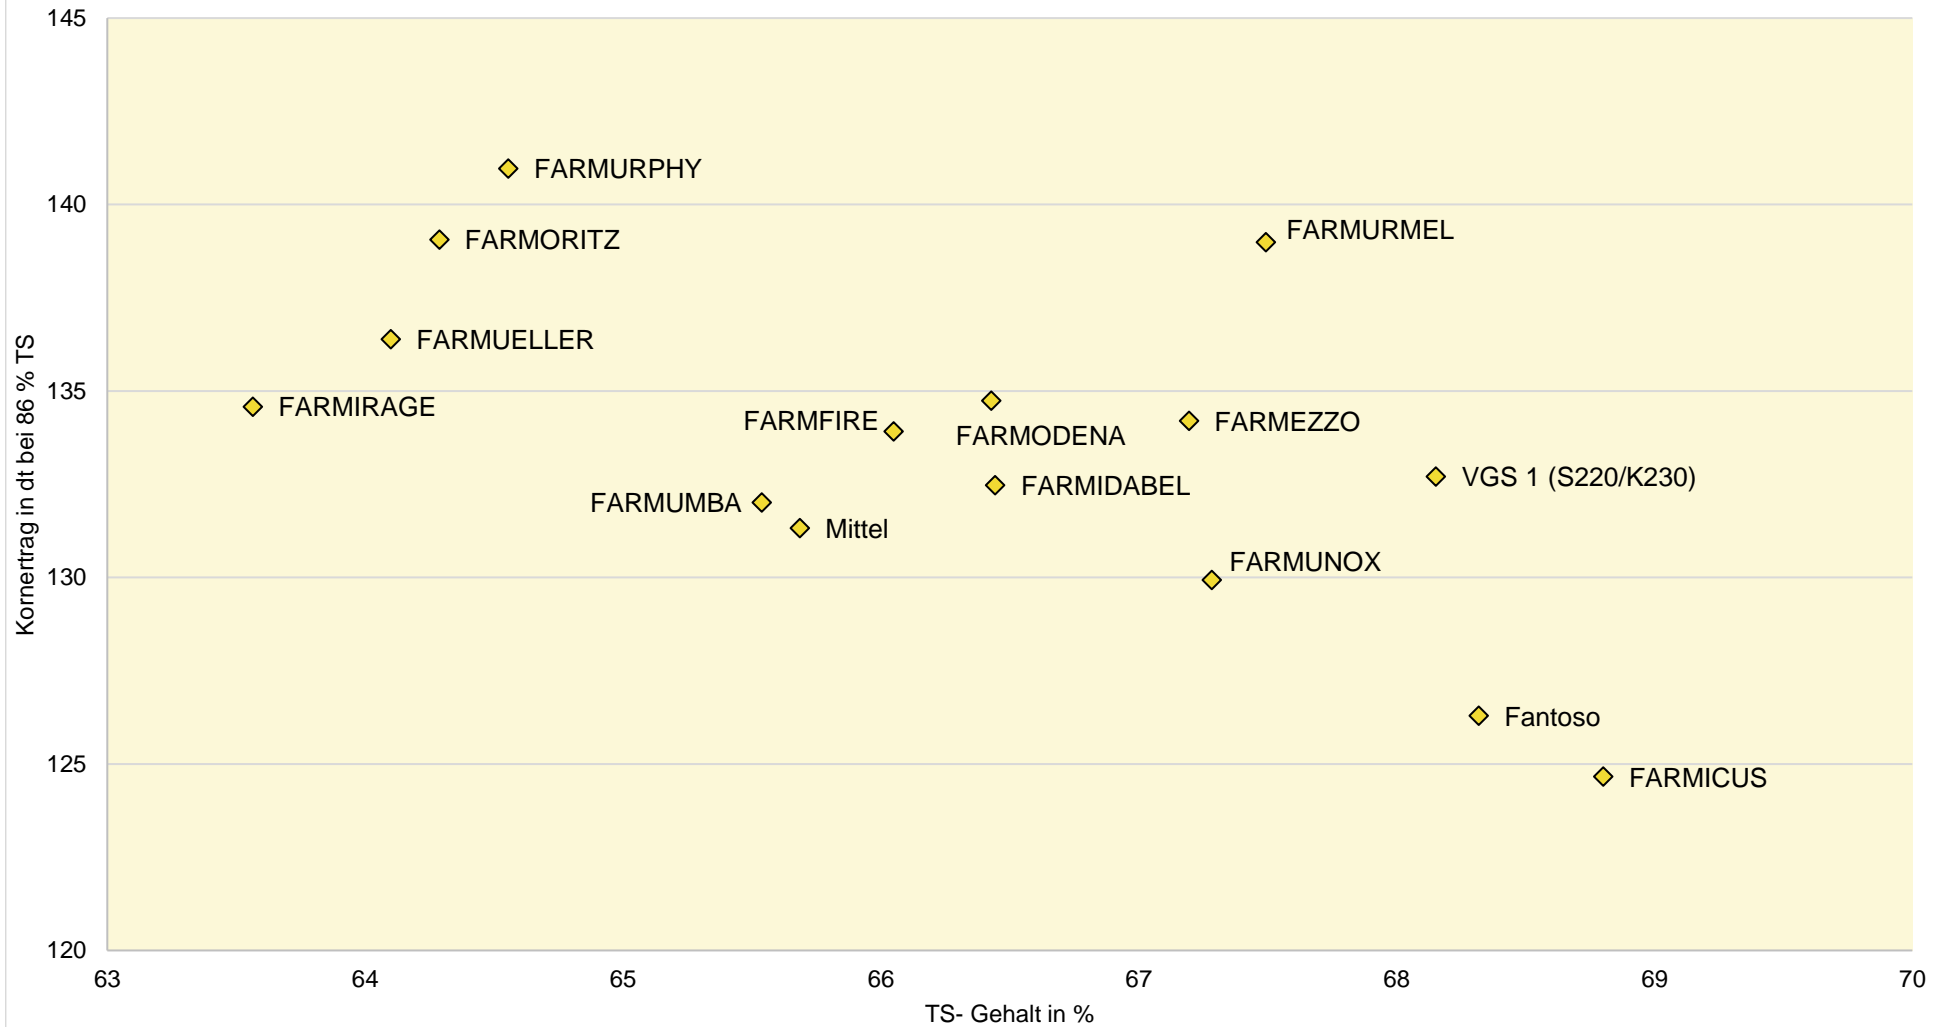

Exaktversuch Körnermais 2019 & 2020 2-jährige Verrechnung Deutschland

farmsaat

Standorte 2019: Ahlen, Geißlingen, Osterhofen
Standorte 2020: Bad Wörishofen, Osterhofen, Weißenburg,

Quelle: farmsaat Exaktversuche 2019 & 2020 Staphyt GmbH