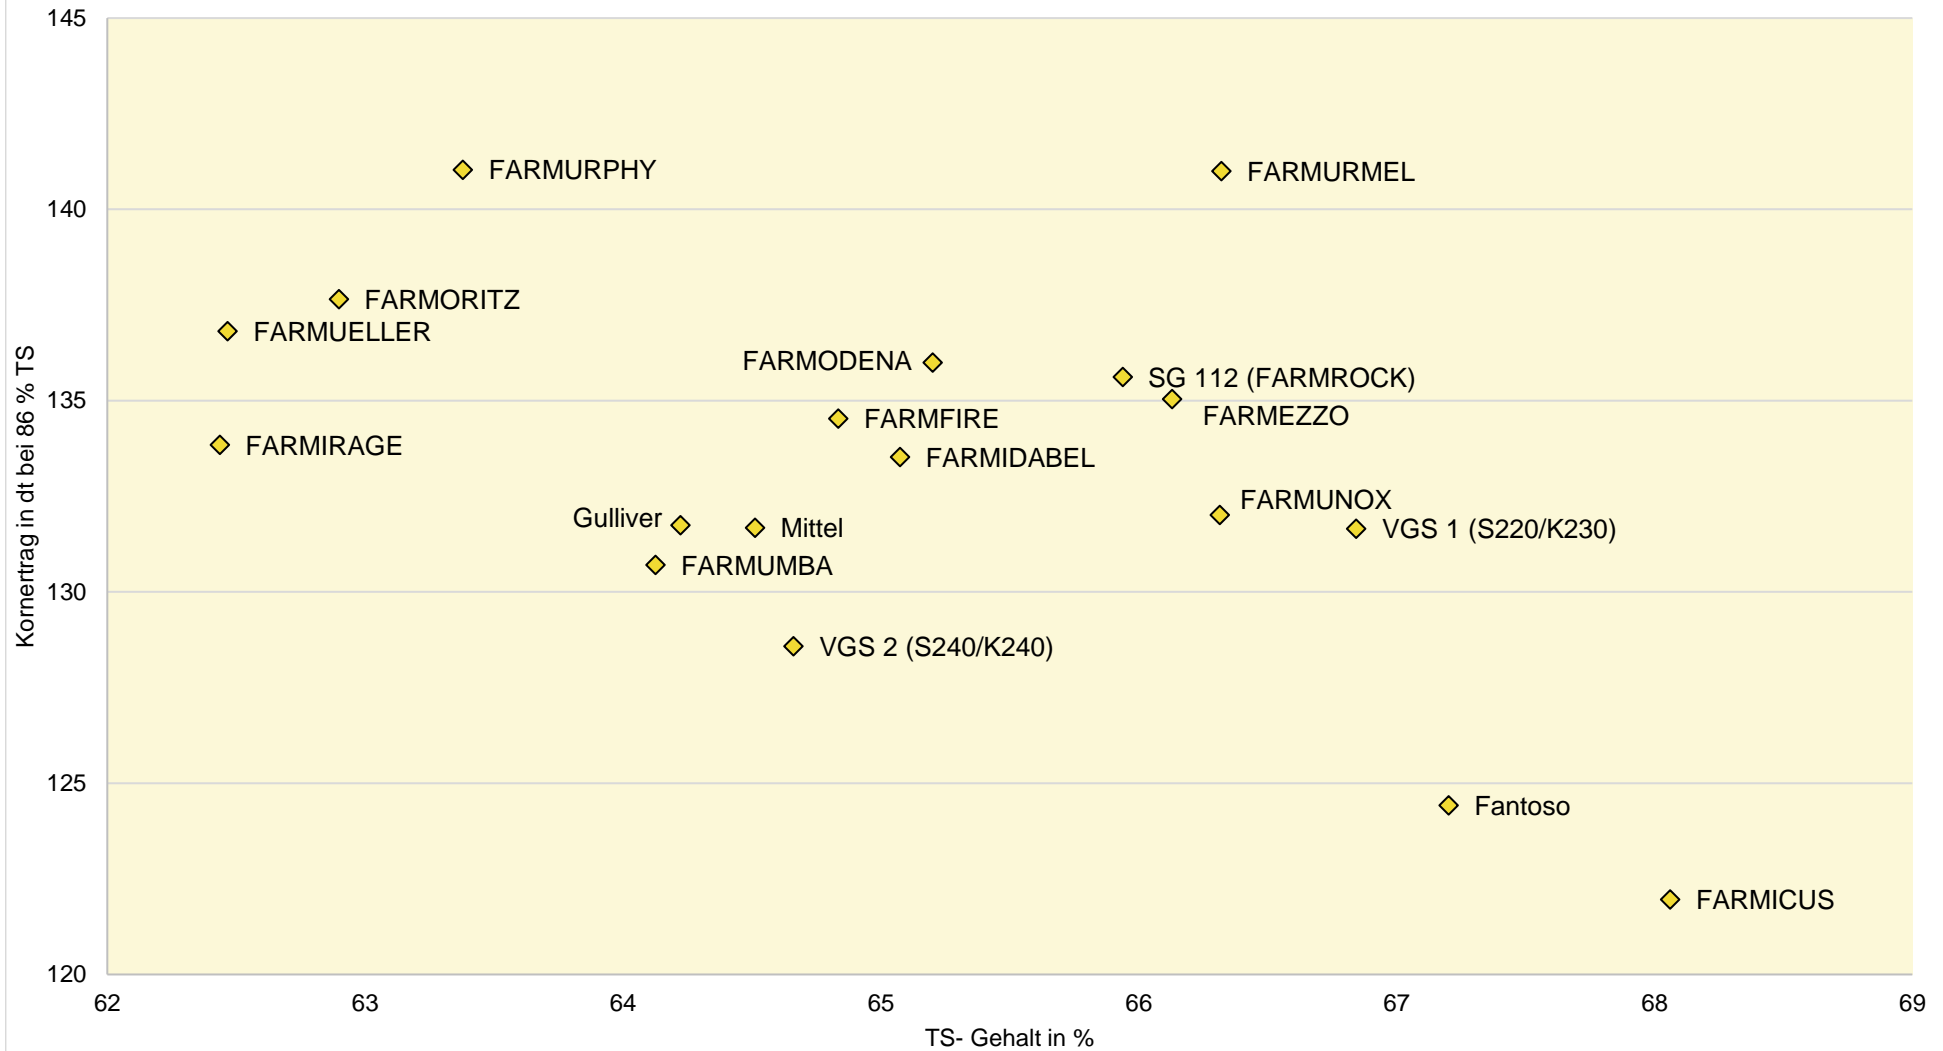

Exaktversuch Körnermais 2020 Verrechnung Süddeutschland

farmsaat

Standorte: Bad Wörishofen, Osterhofen, Weißenburg,

Quelle: farmsaat Exaktversuche 2020 Staphyt GmbH