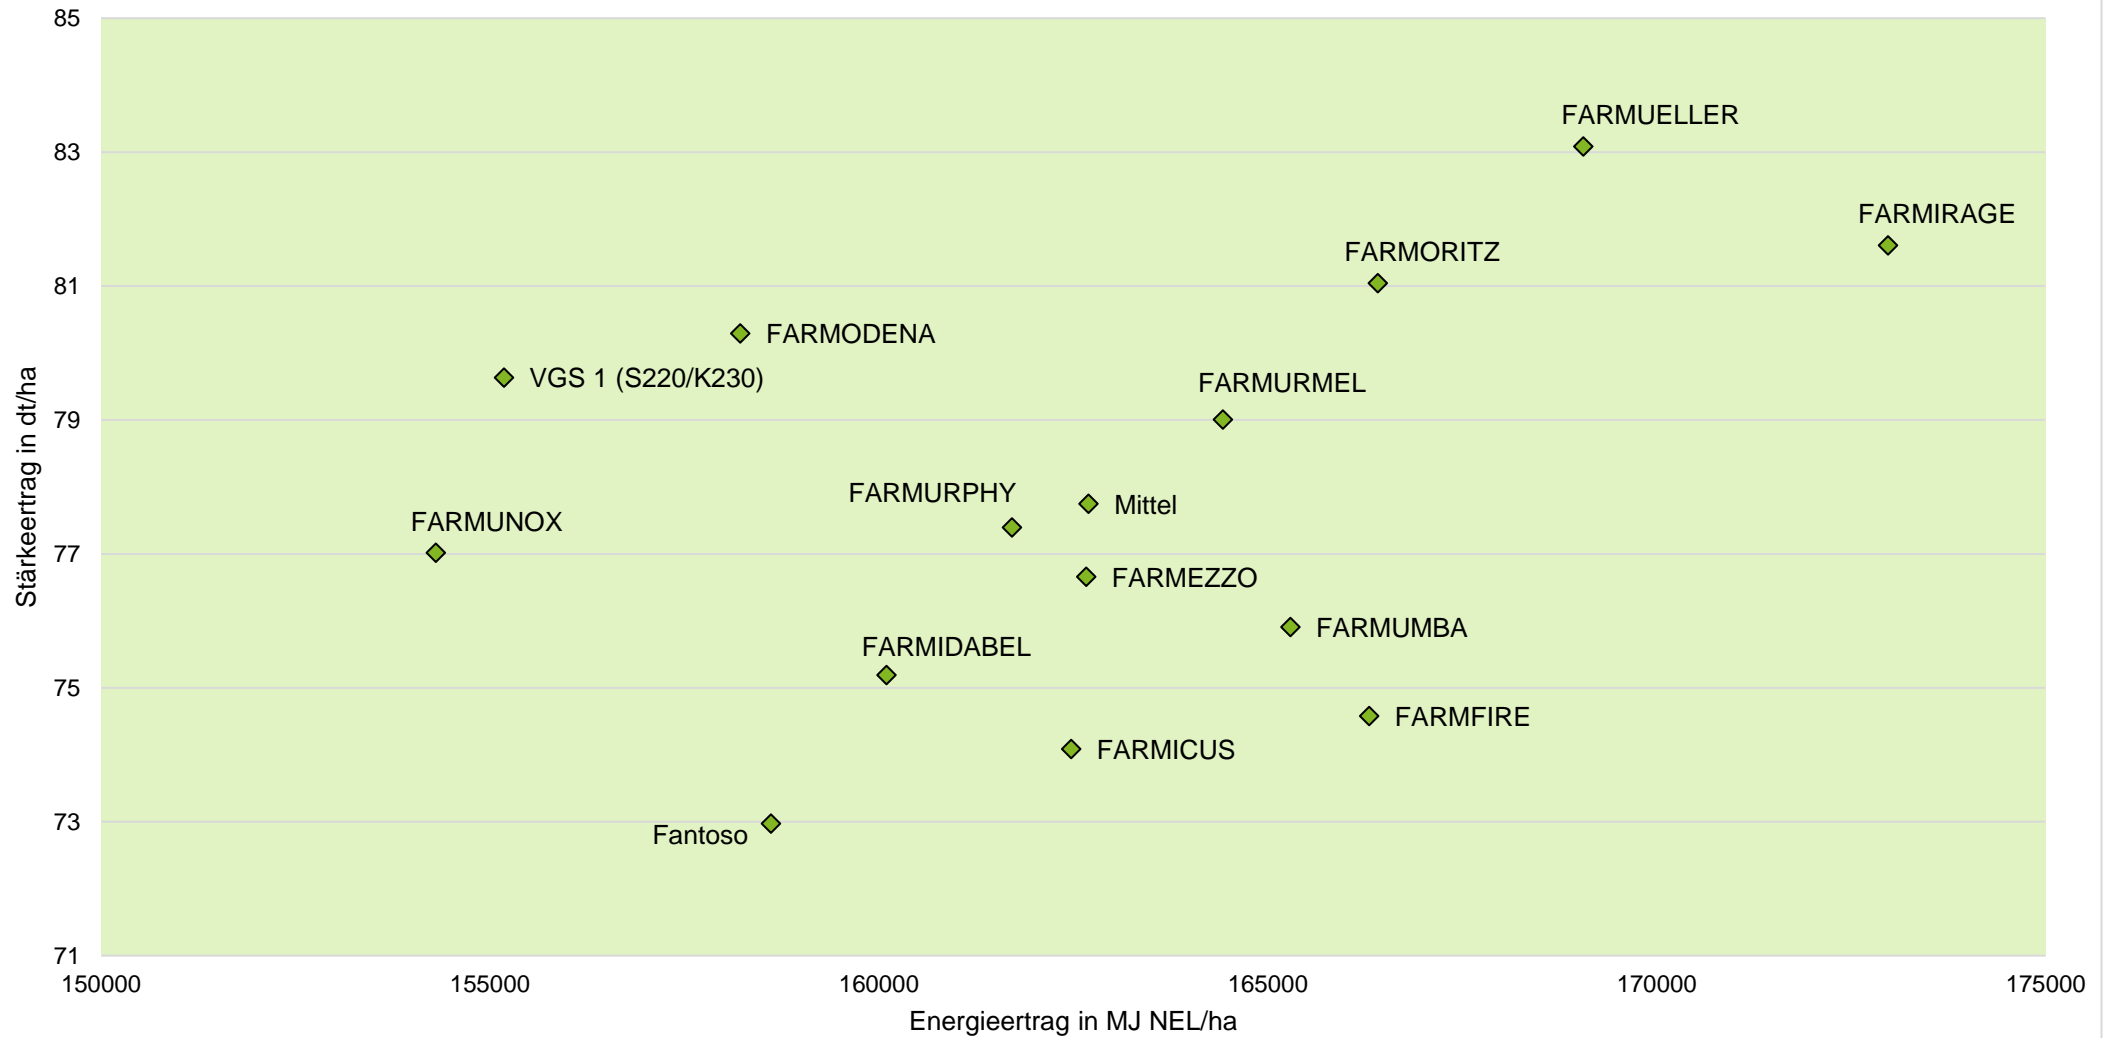

## Exaktversuch Silomais 2019 & 2020 2-jährige Verrechnung Süddeutschland

# farmsaat

Standorte 2019: Ahlen, Geißlingen, Osterhofen, Weißenburg  
Standorte 2020: Bad Wörishofen, Osterhofen, Weißenburg

Quelle: farmsaat Exaktversuche 2019 & 2020, Staphyt GmbH