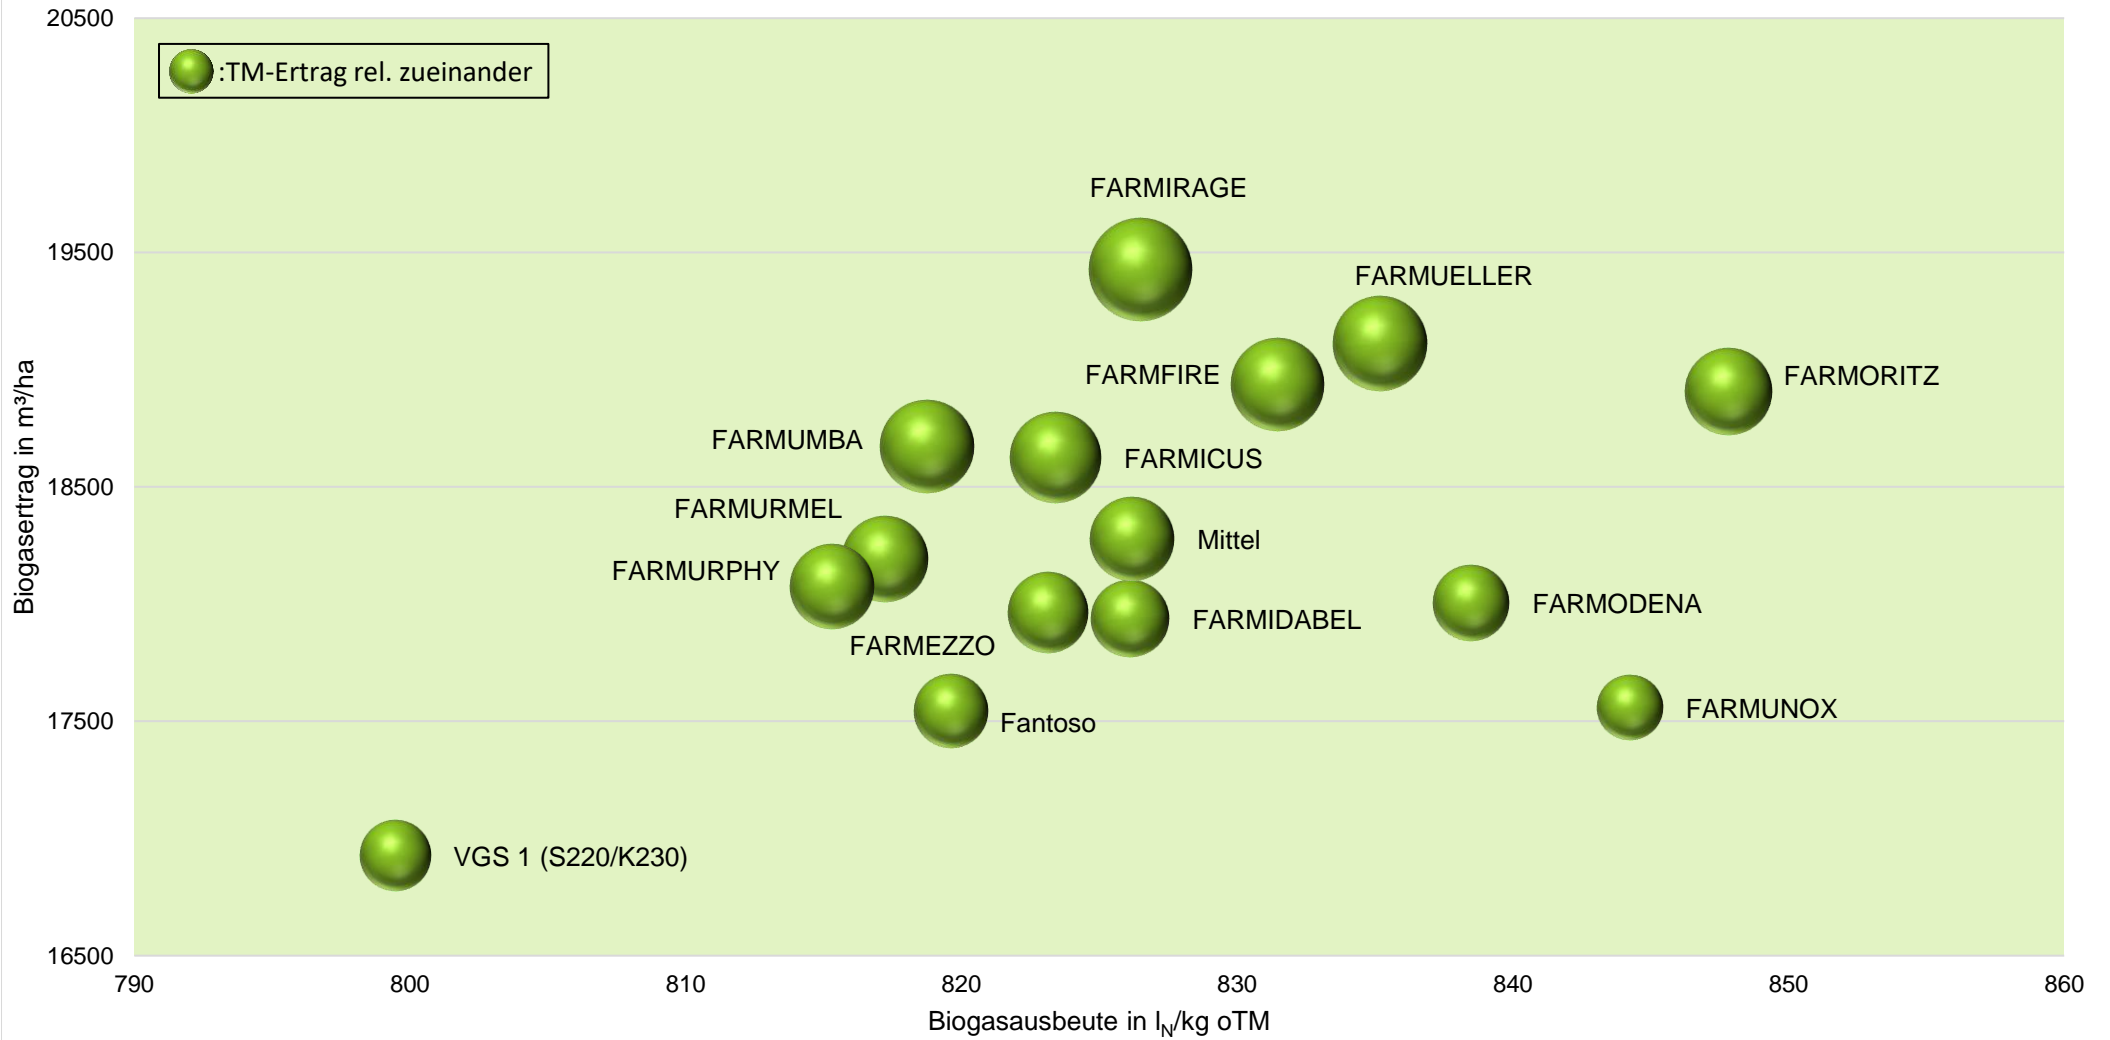

# farmsaat

Standorte 2019: Ahlen, Geißlingen, Osterhofen, Weißenburg  
Standorte 2020: Bad Wörishofen, Osterhofen, Weißenburg

Quelle: farmsaat Exaktversuche 2019 & 2020, Staphyt GmbH

## Exaktversuch Silomais 2019 & 2020 2-jährige Verrechnung Süddeutschland

## Exaktversuch Silomais 2019 & 2020 2-jährige Verrechnung Süddeutschland

**farmsaat**

Standorte 2019: Ahlen, Geißlingen, Osterhofen, Weißenburg  
Standorte 2020: Bad Wörishofen, Osterhofen, Weißenburg

Quelle: farmsaat Exaktversuche 2019 & 2020, Staphyt GmbH