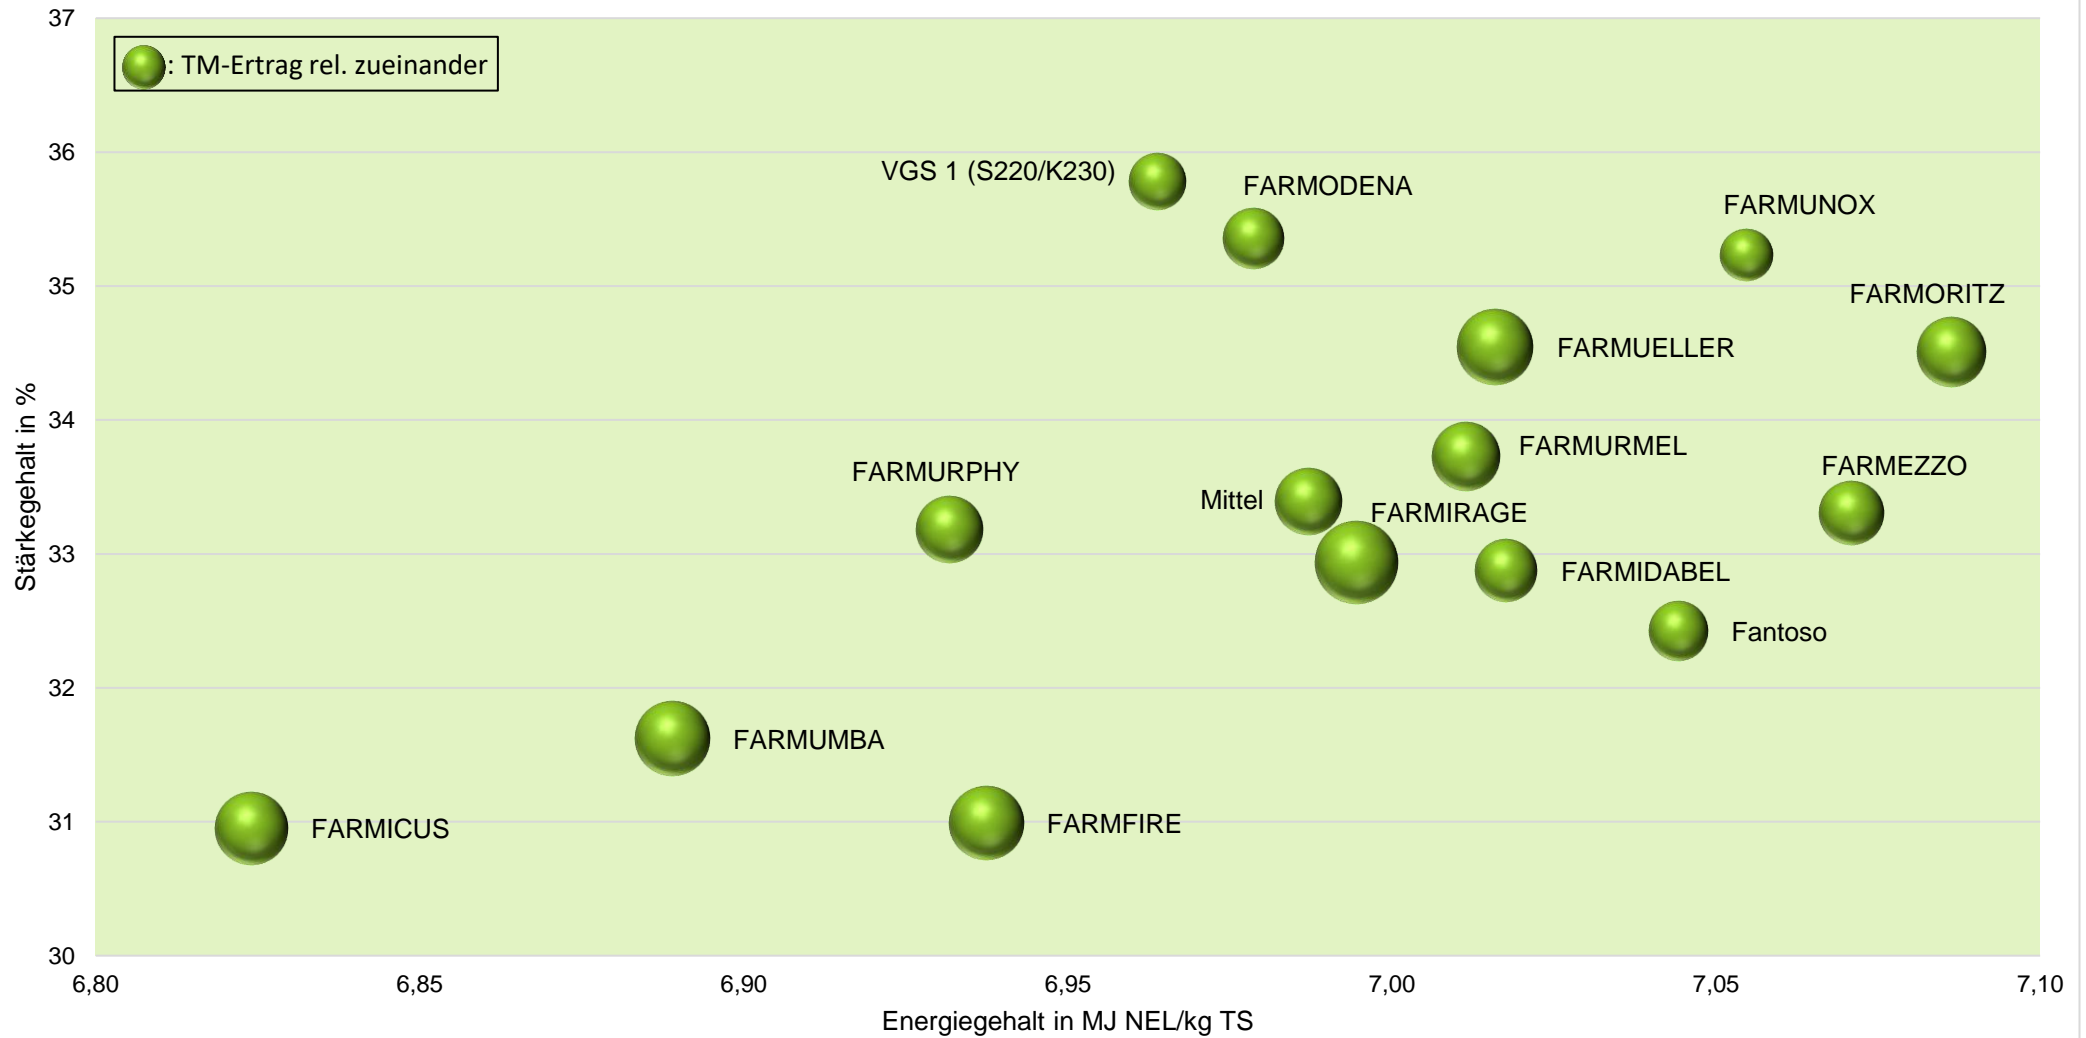

## Exaktversuch Silomais 2019 & 2020 2-jährige Verrechnung Süddeutschland

# farmsaat

Standorte 2019: Ahlen, Geißlingen, Osterhofen, Weißenburg  
Standorte 2020: Bad Wörishofen, Osterhofen, Weißenburg

Quelle: farmsaat Exaktversuche 2019 & 2020, Staphyt GmbH