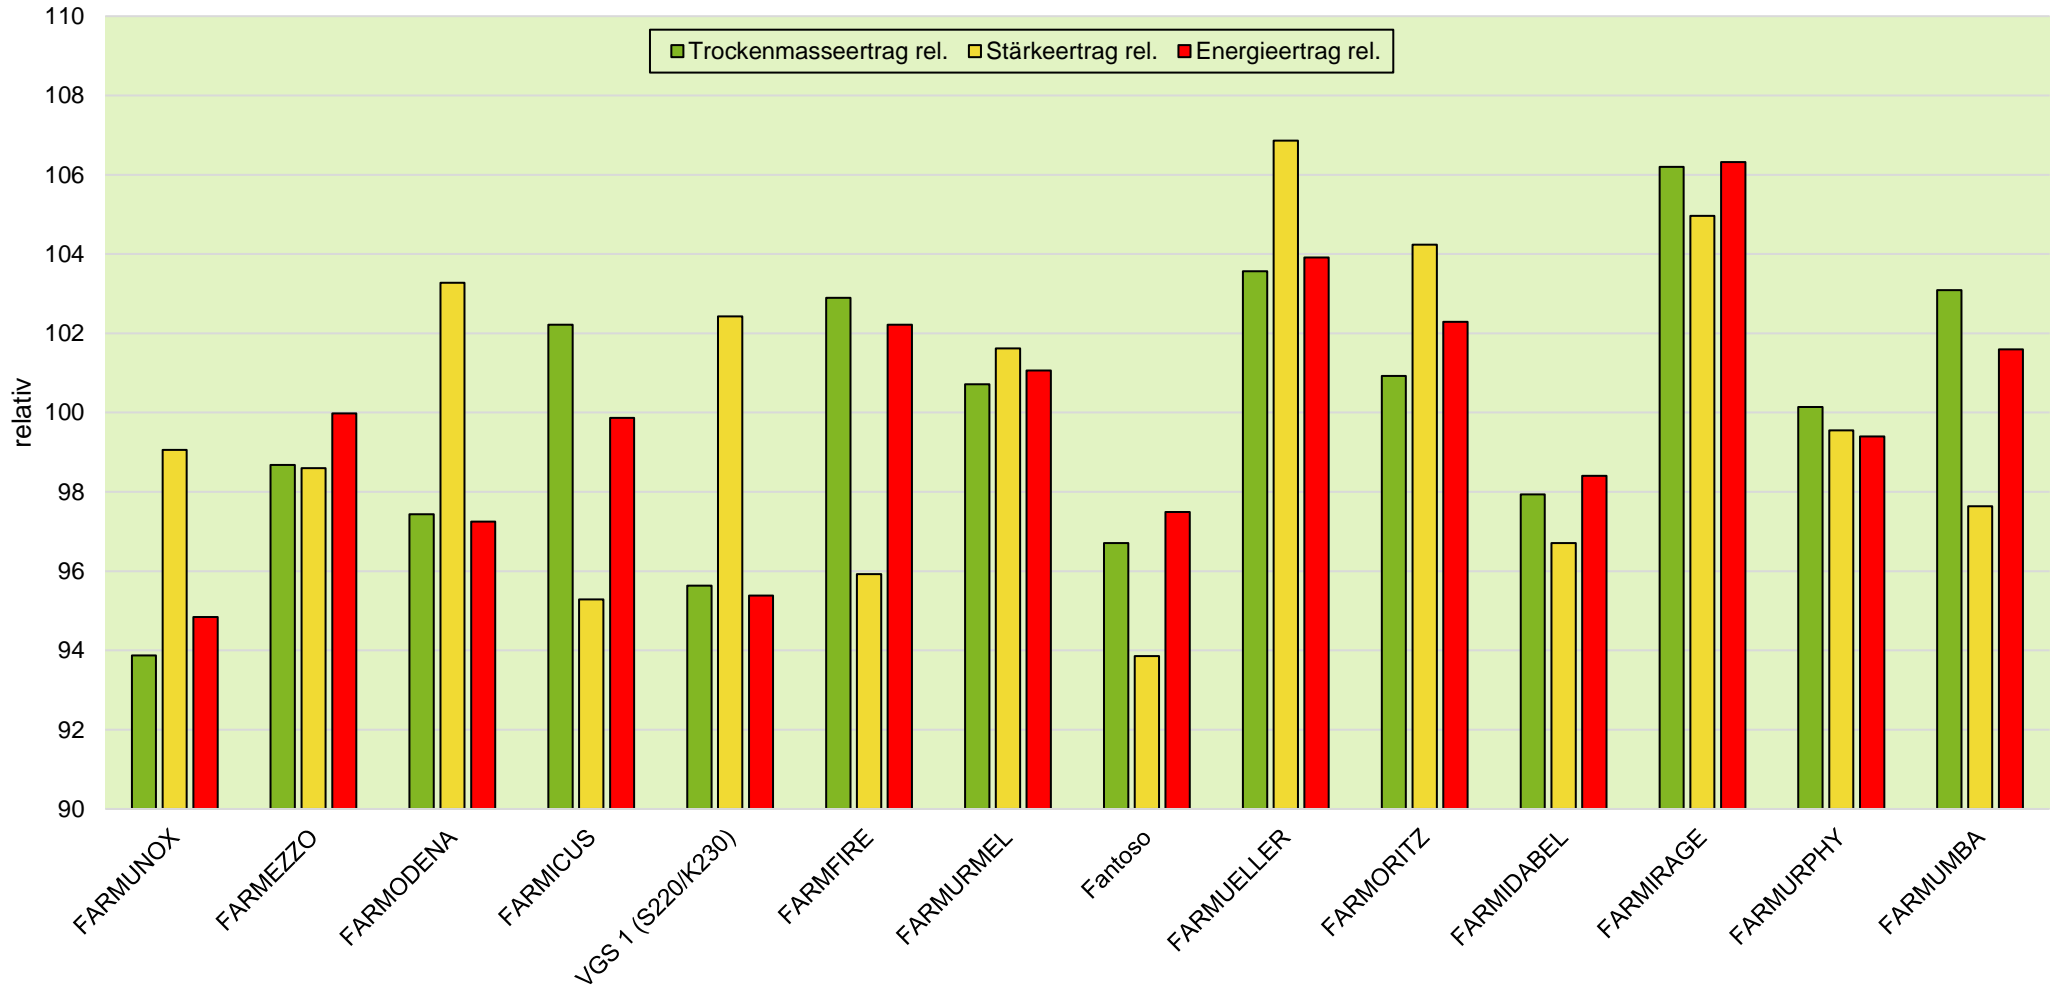

# Exaktversuch Silomais 2019 & 2020 2-jährige Verrechnung Süddeutschland

**farmsaat**

rel. 100 = Mittel aller Sorten = 233 dt TM/ha, 76 dt Stärke/ha, 162 GJ NEL/ha  
 Standorte 2019: Ahlen, Geißlingen, Osterhofen, Weißenburg  
 Standorte 2020: Bad Wörishofen, Osterhofen, Weißenburg

Quelle: farmsaat Exaktversuche 2019 & 2020, Staphyt GmbH

## Exaktversuch Silomais 2019 & 2020 2-jährige Verrechnung Süddeutschland

# farmsaat

Standorte 2019: Ahlen, Geißlingen, Osterhofen, Weißenburg  
Standorte 2020: Bad Wörishofen, Osterhofen, Weißenburg

Quelle: farmsaat Exaktversuche 2019 & 2020, Staphyt GmbH