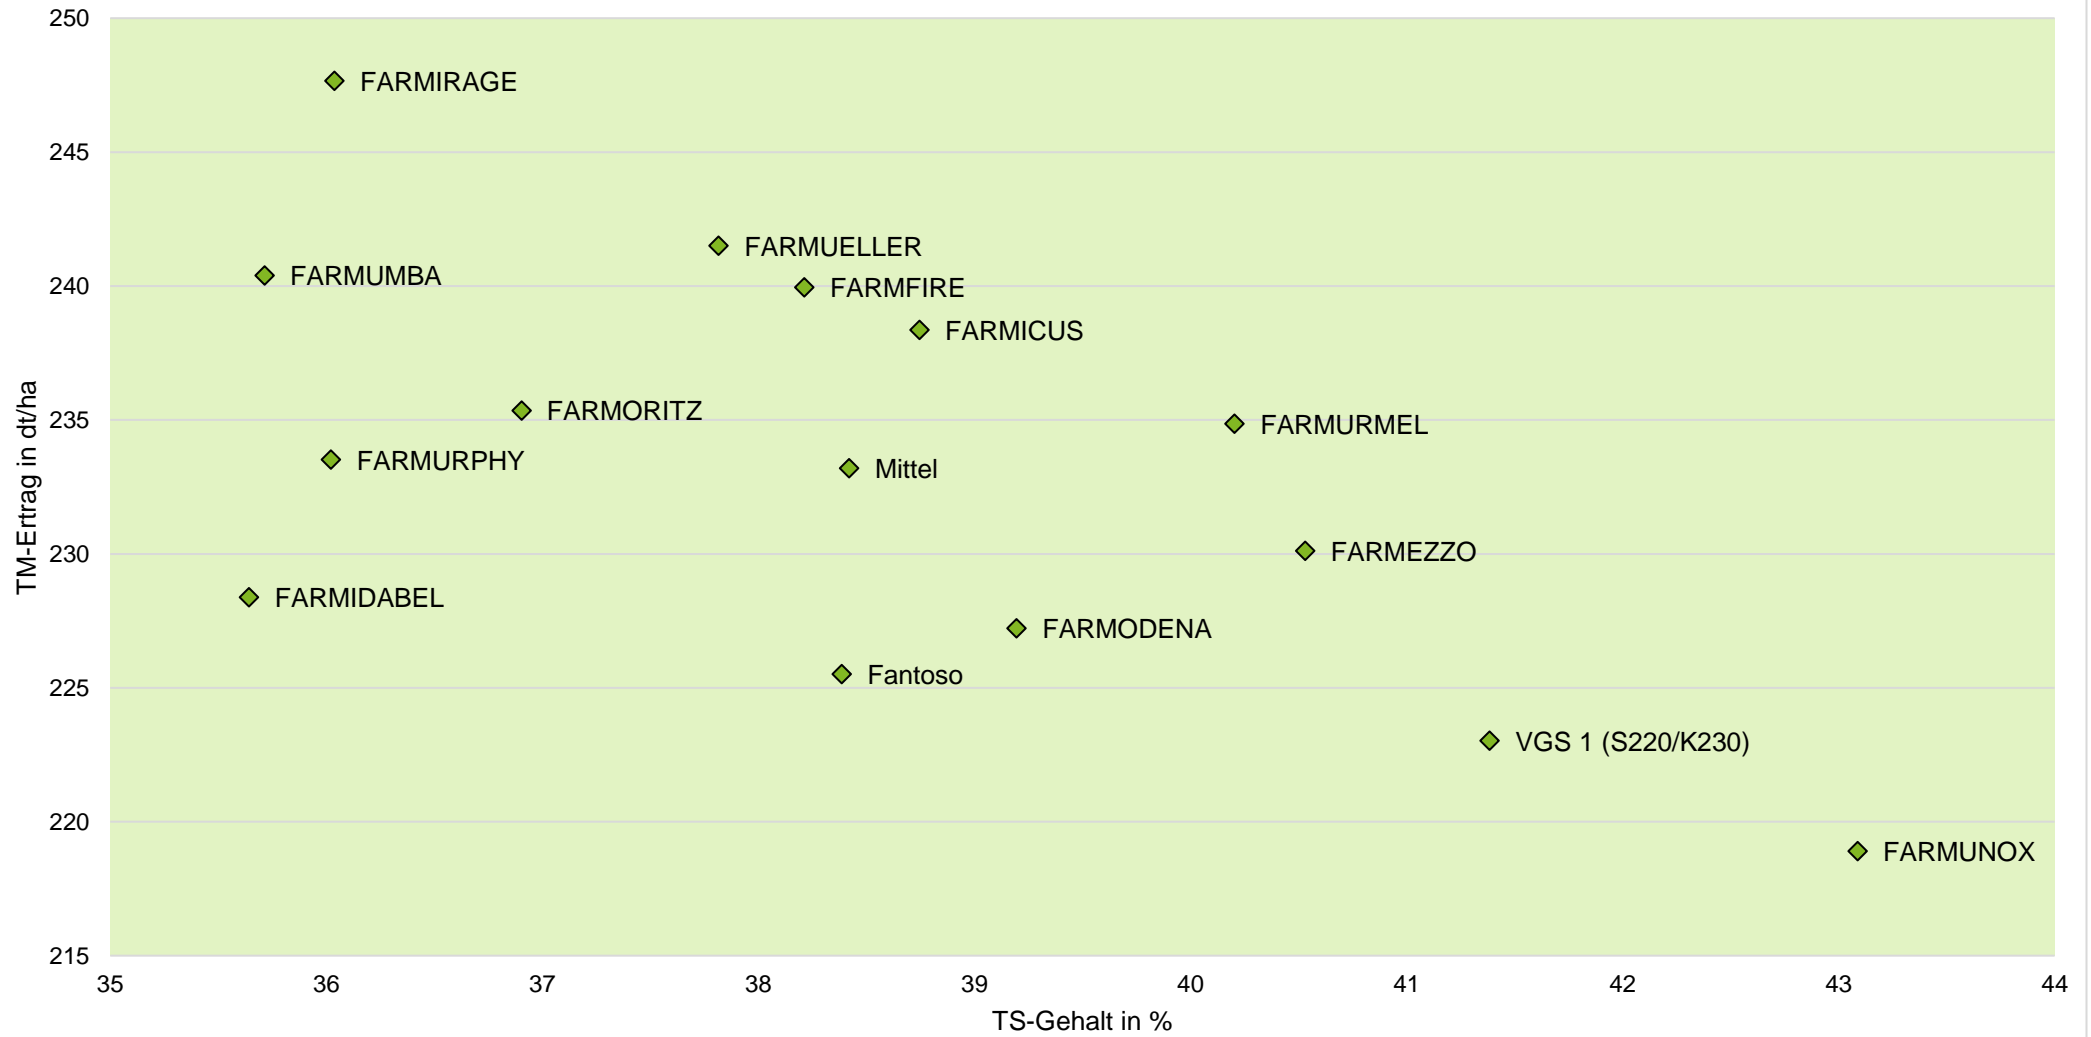

# Exaktversuch Silomais 2019 & 2020 2-jährige Verrechnung Süddeutschland

**farmsaat**

rel. 100 = Mittel aller Sorten = 233 dt TM/ha, 76 dt Stärke/ha, 162 GJ NEL/ha  
 Standorte 2019: Ahlen, Geißlingen, Osterhofen, Weißenburg  
 Standorte 2020: Bad Wörishofen, Osterhofen, Weißenburg

Quelle: farmsaat Exaktversuche 2019 & 2020, Staphyt GmbH

## Exaktversuch Silomais 2019 & 2020 2-jährige Verrechnung Süddeutschland

# farmsaat

Standorte 2019: Ahlen, Geißlingen, Osterhofen, Weißenburg  
Standorte 2020: Bad Wörishofen, Osterhofen, Weißenburg

Quelle: farmsaat Exaktversuche 2019 & 2020, Staphyt GmbH