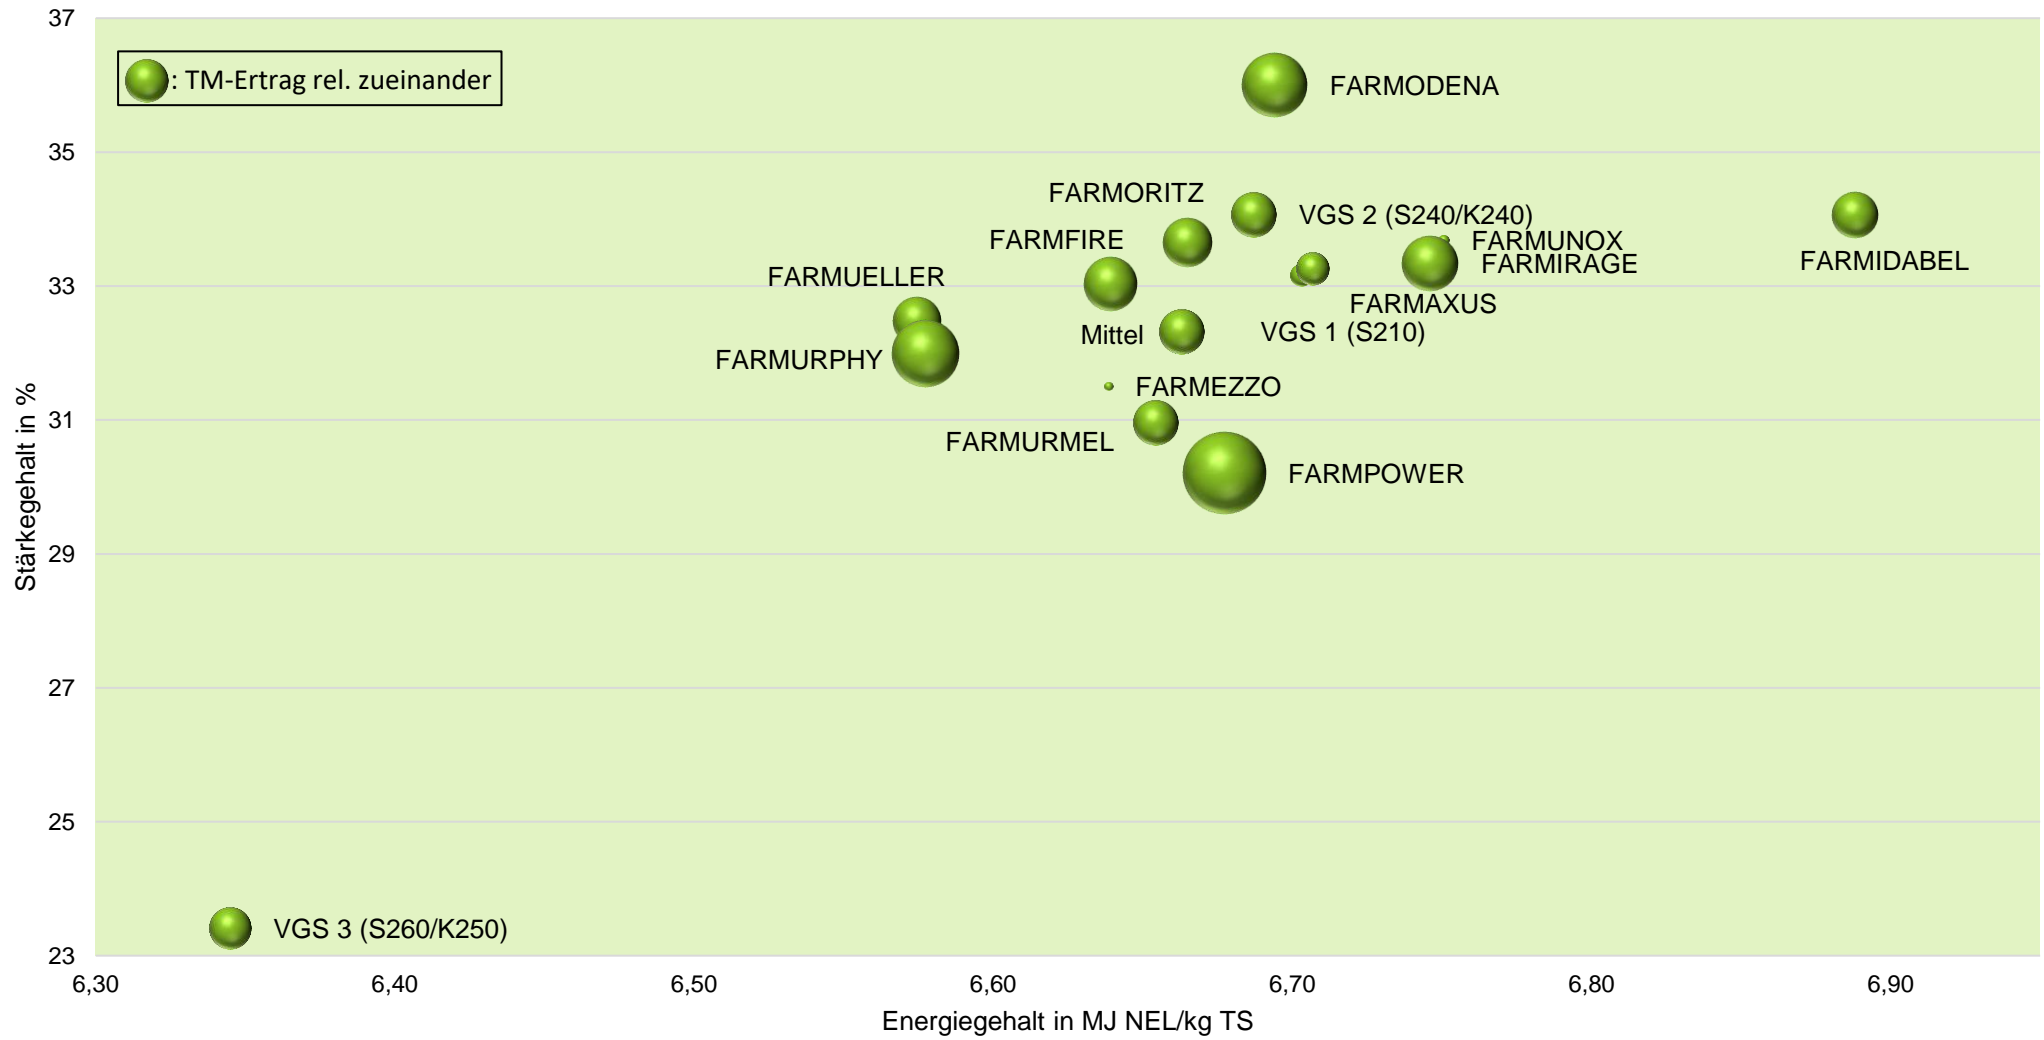

# Exaktversuch Silomais 2021 Wettingen (NRW)

**farmsaat**

rel. 100 = VRS (VGS 1, VGS2, VGS 3) = 240 dt TM/ha, 72 dt Stärke/ha, 158 GJ NEL/ha  
Aussaat: 22.04.2021; Ernte: 28.09.2021

Quelle: farmsaat Exaktversuche 2021, Staphyt GmbH

## Exaktversuch Silomais 2021 Wettringen (NRW)

farmsaat

# Exaktversuch Silomais 2021 Wettringen (NRW)