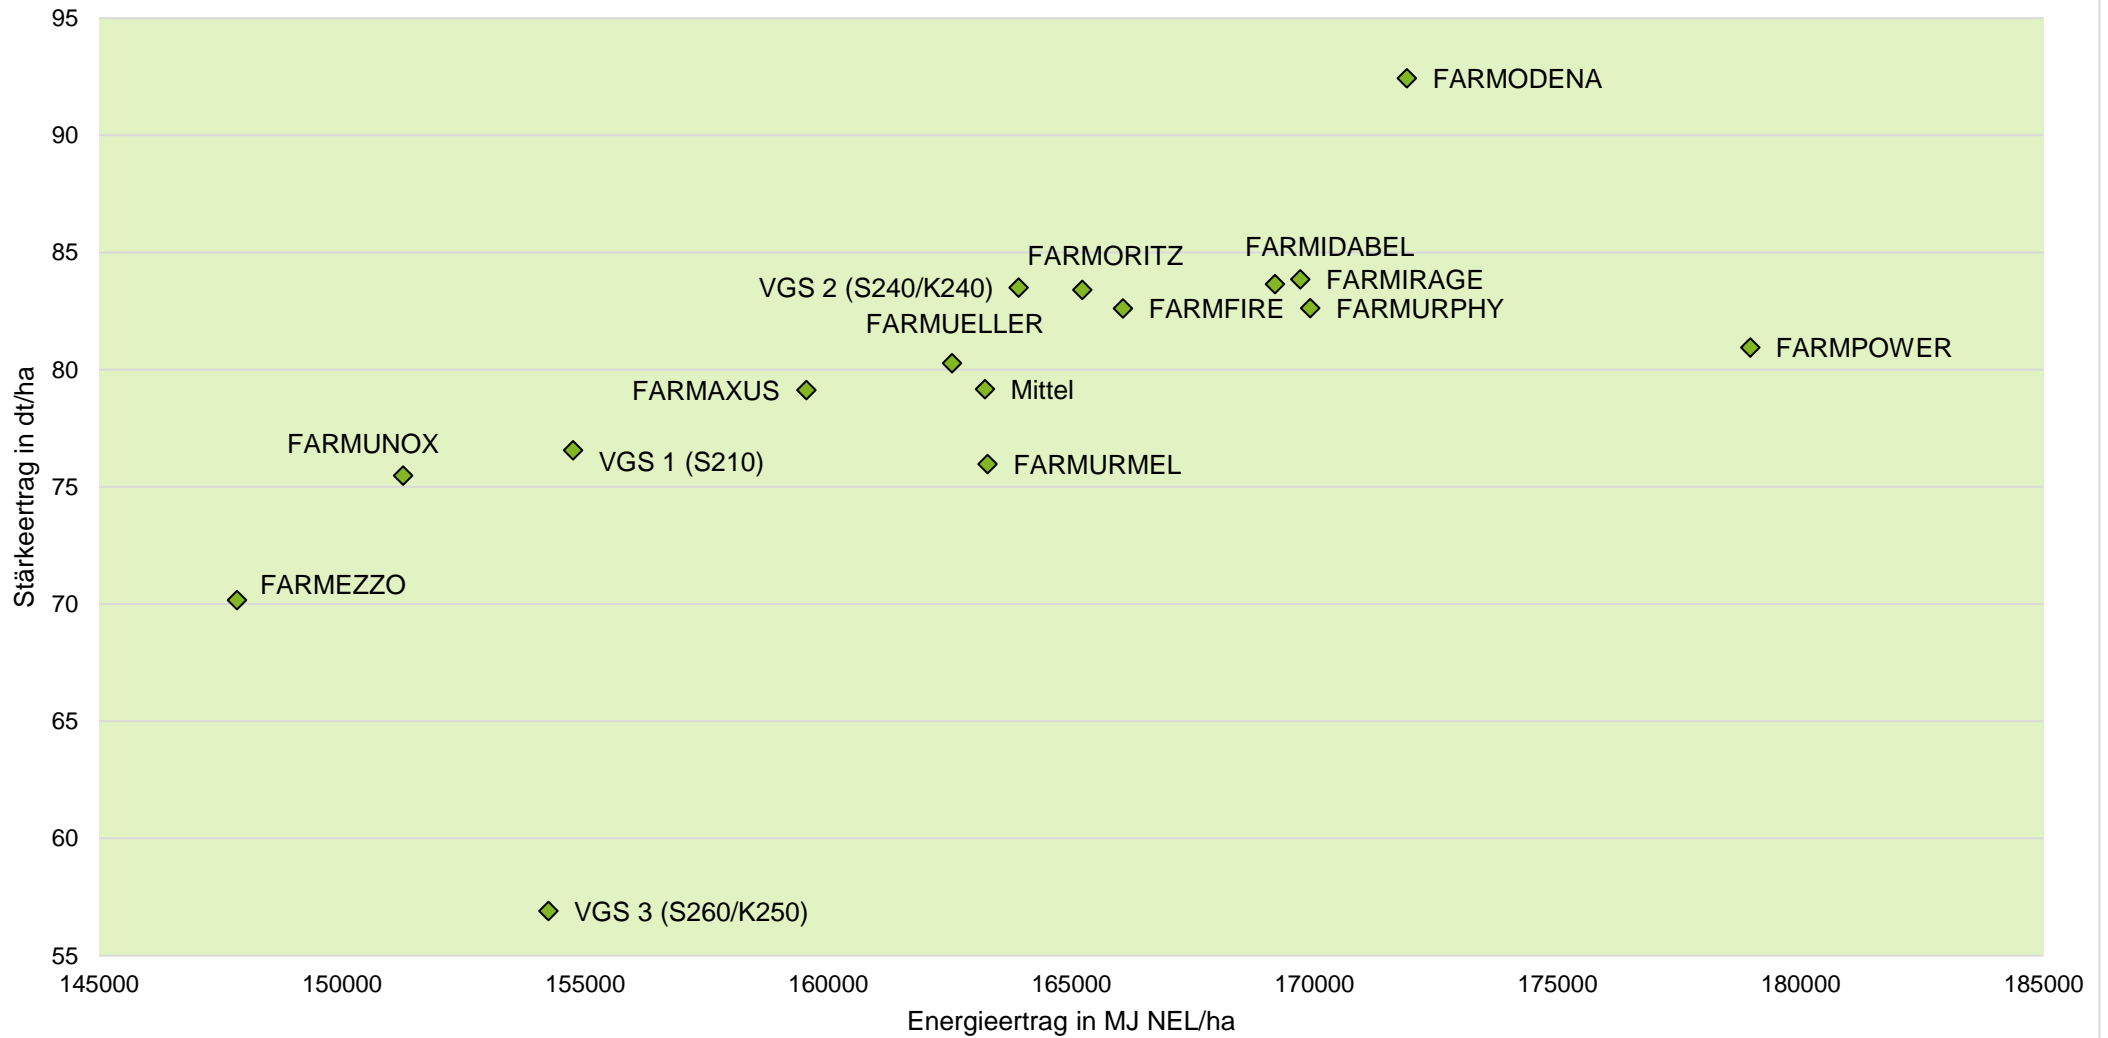

## Exaktversuch Silomais 2021 Wettringen (NRW)

farmsaat

# Exaktversuch Silomais 2021 Wettringen (NRW)