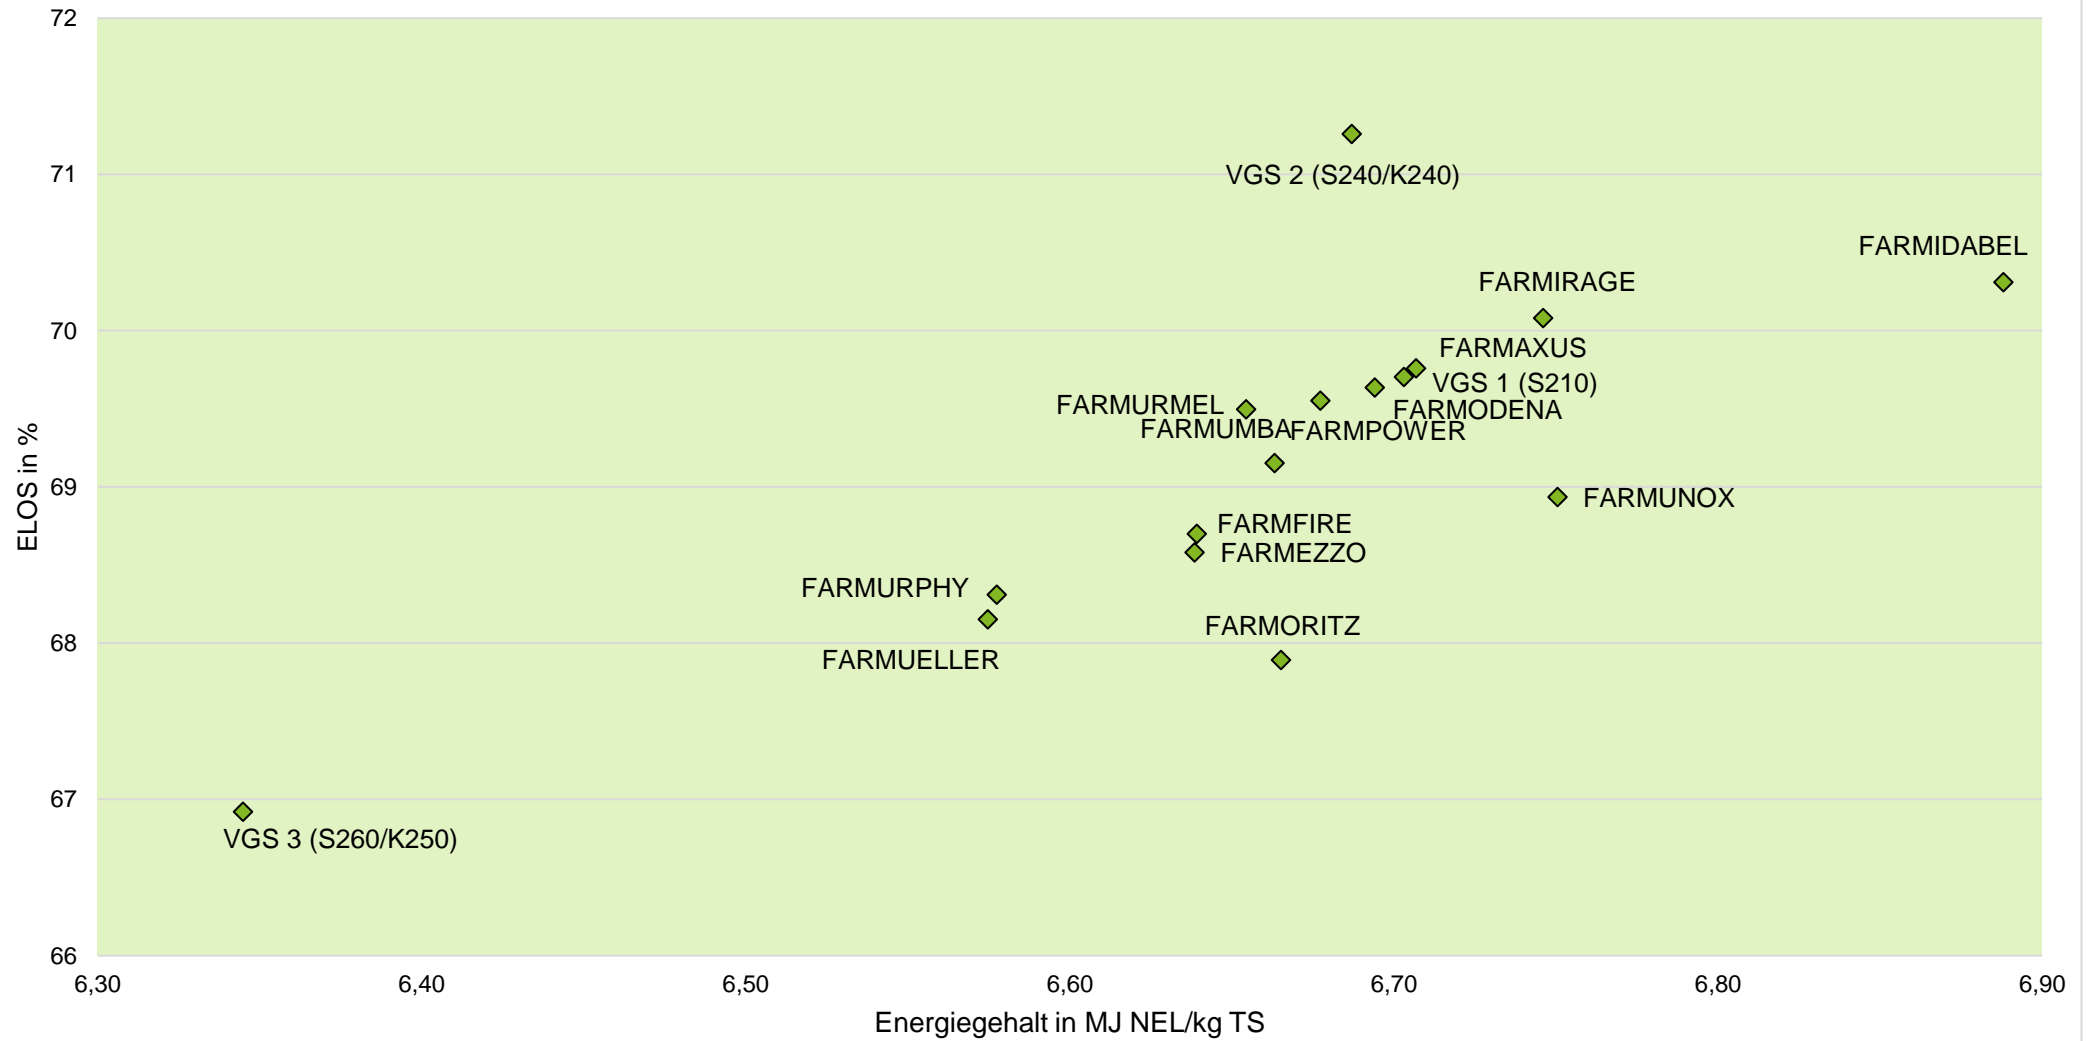

## Exaktversuch Silomais 2021 Wettringen (NRW)

farmsaat

# Exaktversuch Silomais 2021 Wettringen (NRW)