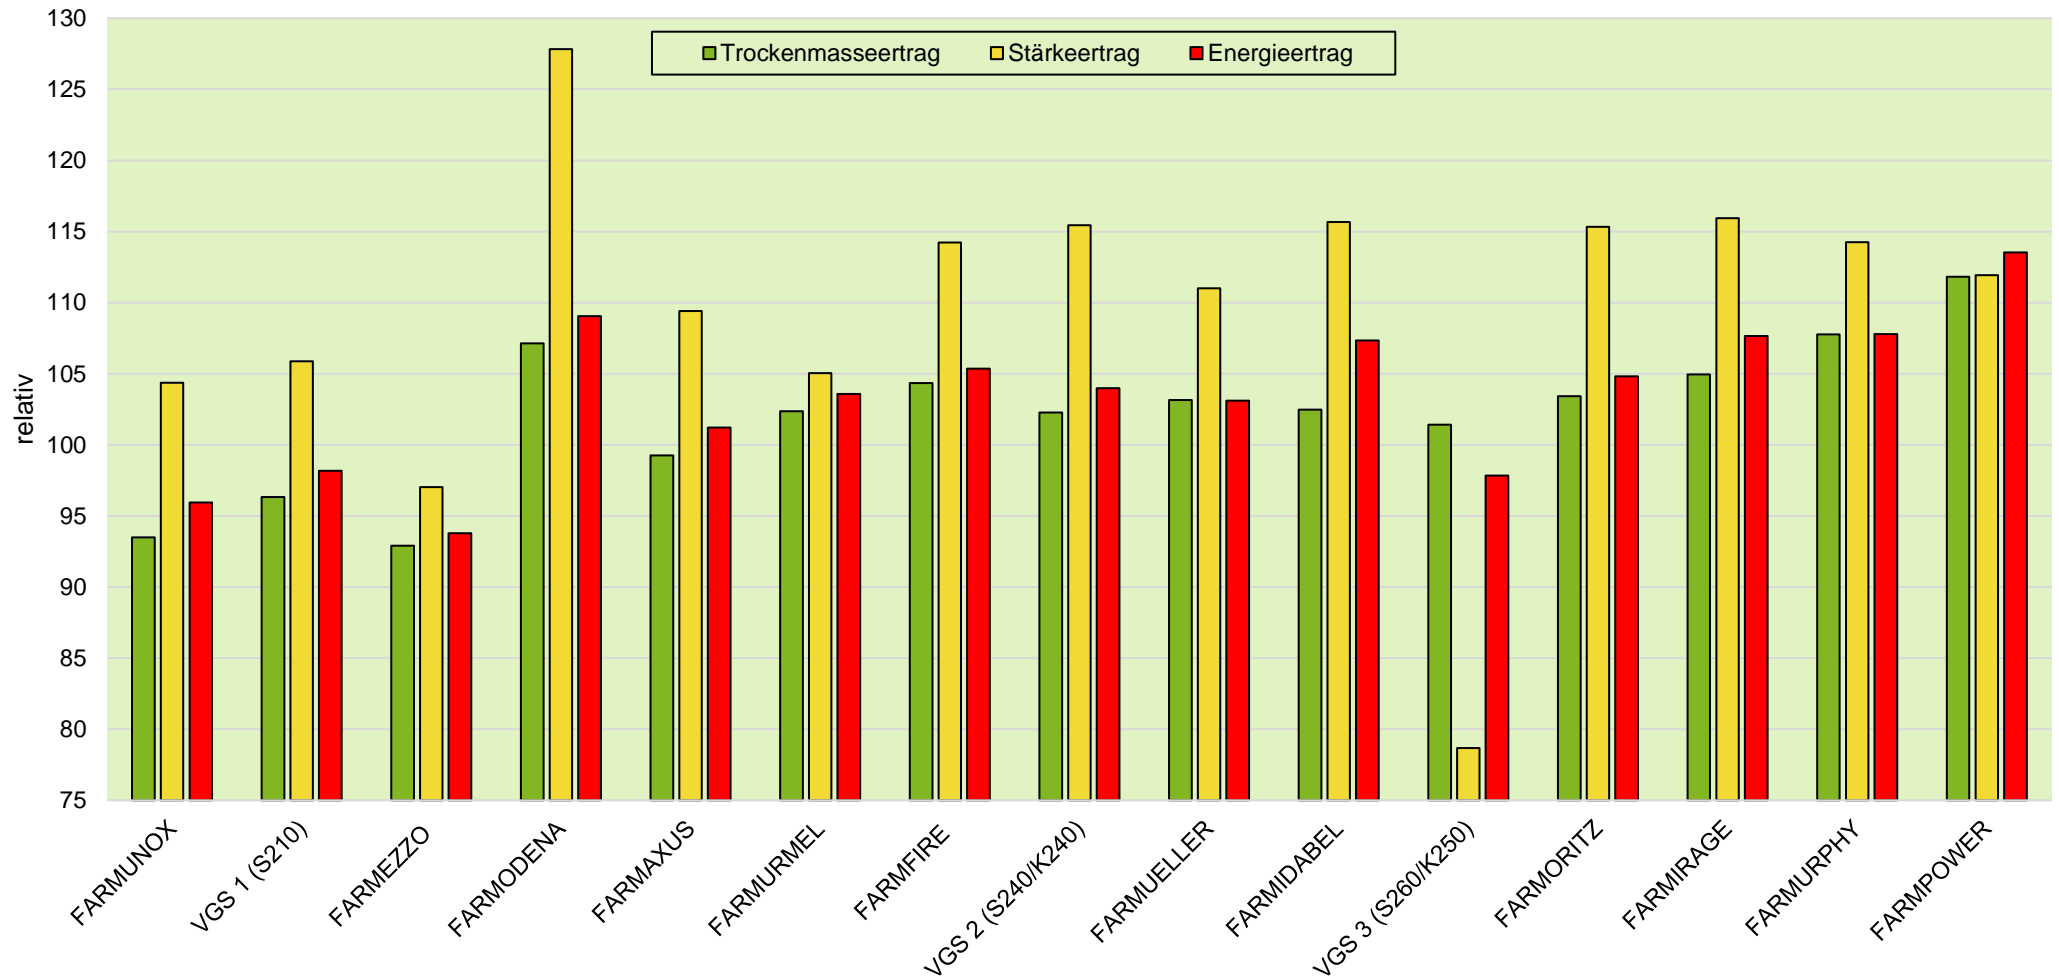

# Exaktversuch Silomais 2021 Wettingen (NRW)

**farmsaat**

rel. 100 = VRS (VGS 1, VGS2, VGS 3) = 240 dt TM/ha, 72 dt Stärke/ha, 158 GJ NEL/ha  
Aussaat: 22.04.2021; Ernte: 28.09.2021

Quelle: farmsaat Exaktversuche 2021, Staphyt GmbH

## Exaktversuch Silomais 2021 Wettringen (NRW)

farmsaat

# Exaktversuch Silomais 2021 Wettringen (NRW)