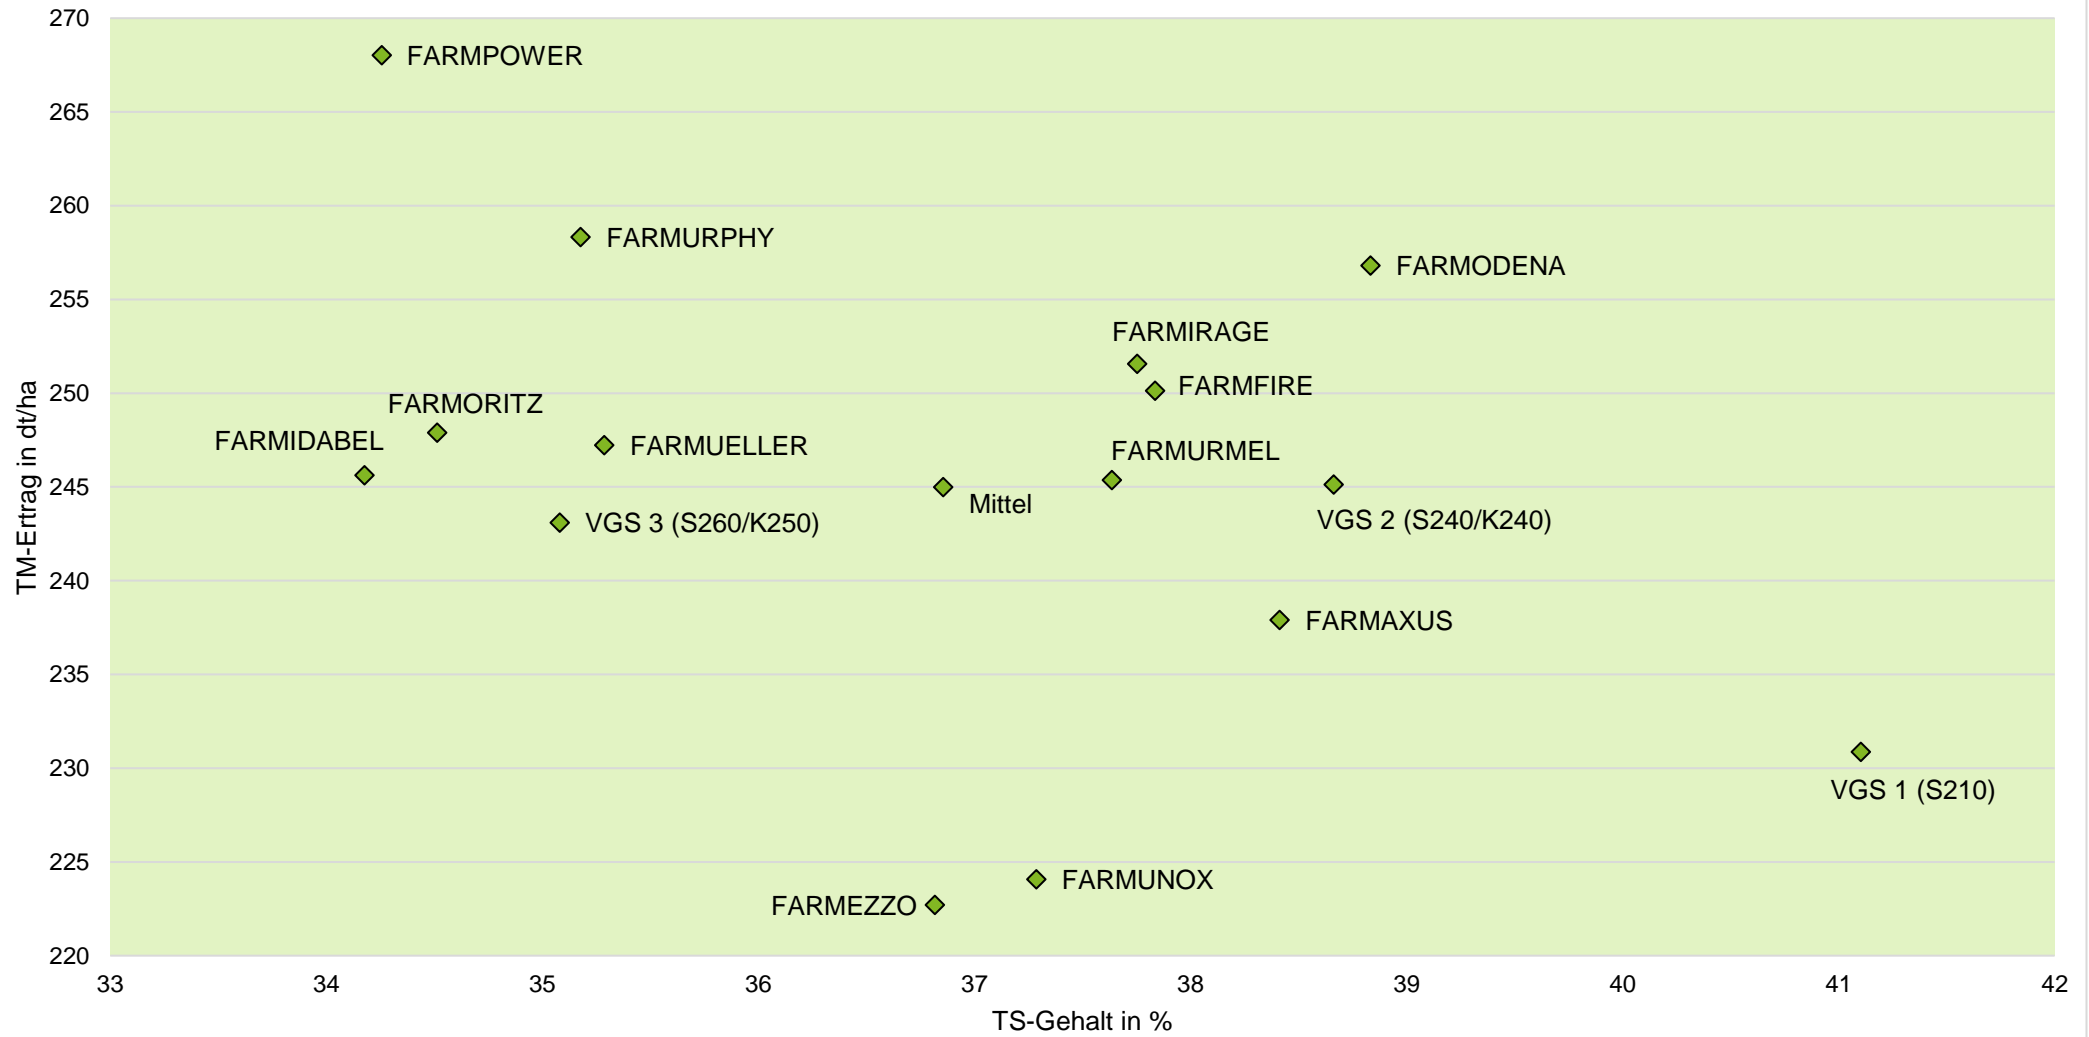

# Exaktversuch Silomais 2021 Wettingen (NRW)

**farmsaat**

rel. 100 = VRS (VGS 1, VGS2, VGS 3) = 240 dt TM/ha, 72 dt Stärke/ha, 158 GJ NEL/ha  
Aussaat: 22.04.2021; Ernte: 28.09.2021

Quelle: farmsaat Exaktversuche 2021, Staphyt GmbH

## Exaktversuch Silomais 2021 Wettringen (NRW)

farmsaat

# Exaktversuch Silomais 2021 Wettringen (NRW)