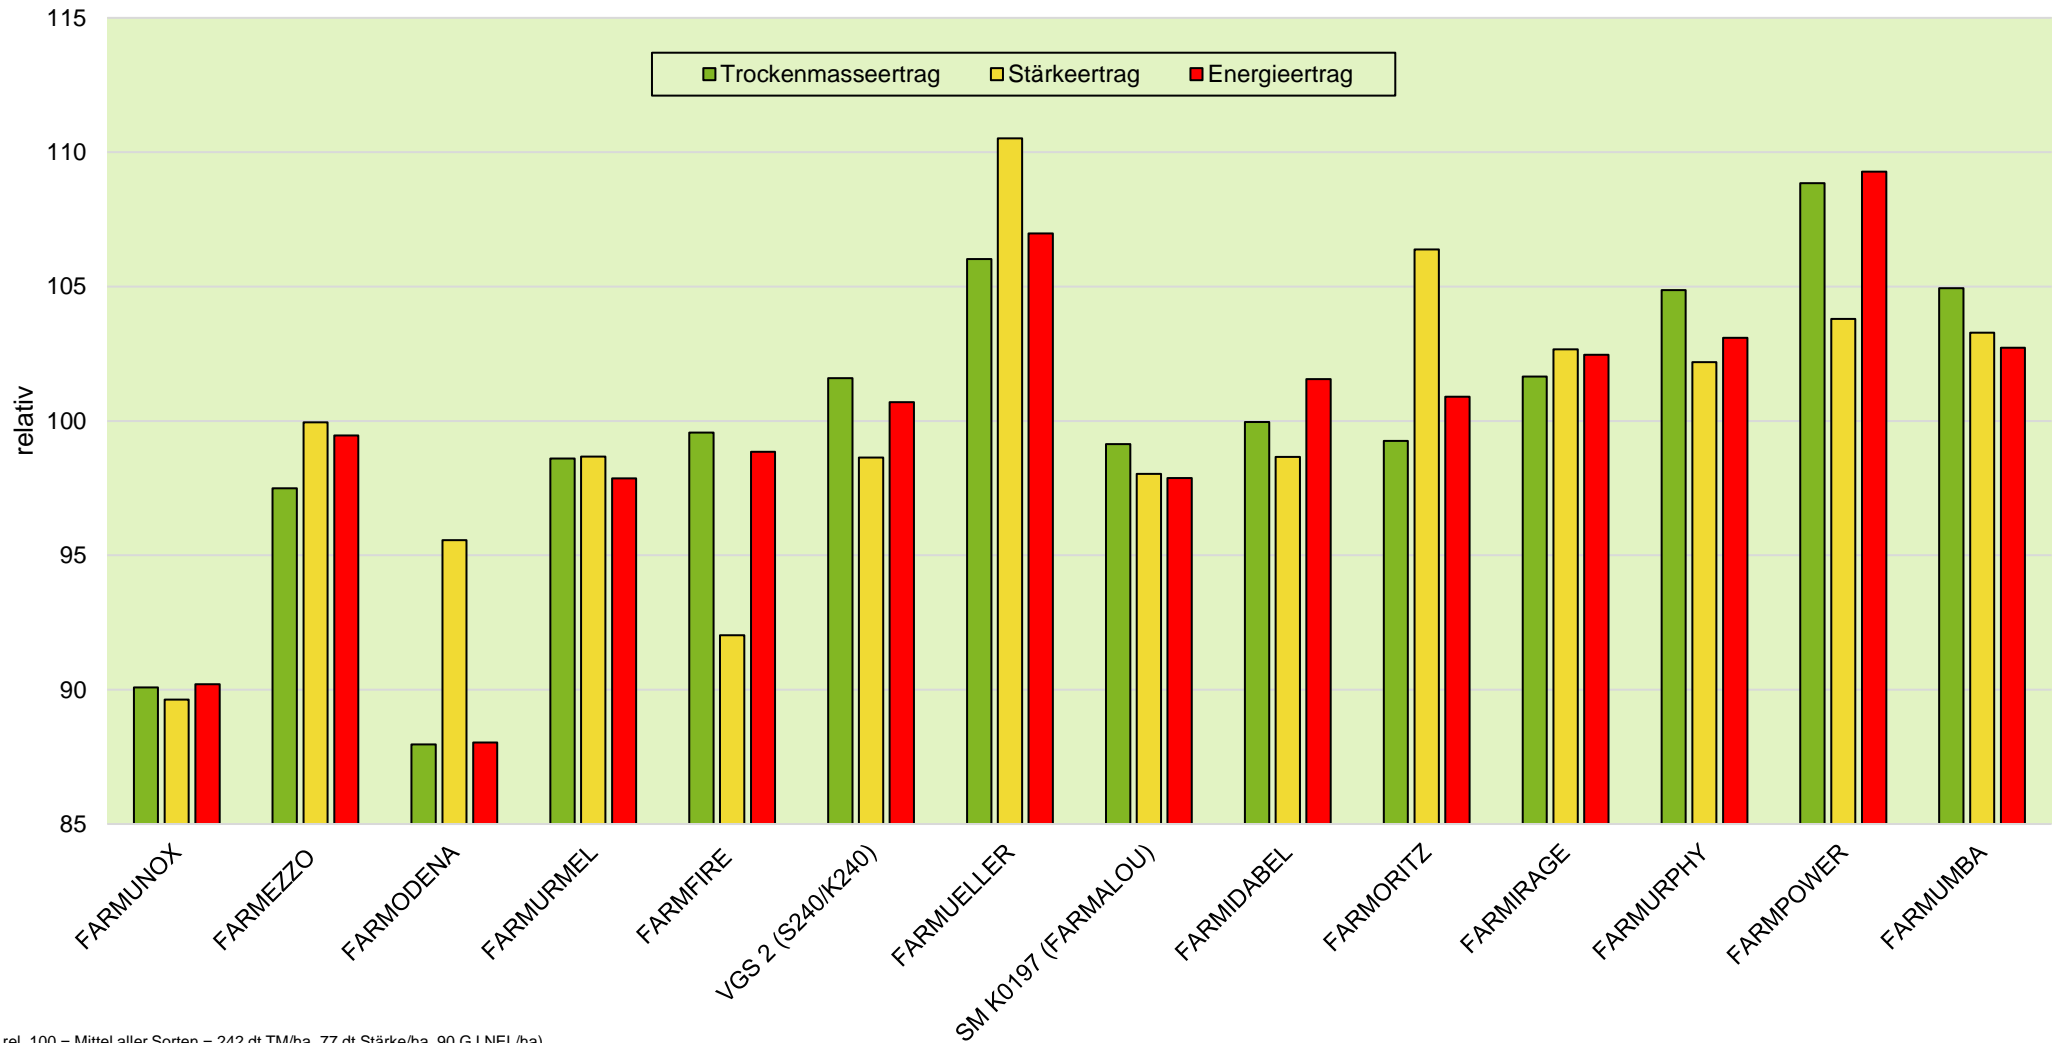

Exaktversuch Silomais 2-jährige Verrechnung 2020/2021 Weißenburg (Bayern)

farmsaat

rel. 100 = Mittel aller Sorten = 242 dt TM/ha, 77 dt Stärke/ha, 90 GJ NEL/ha
 Aussaat: 15.04.2020; Ernte: 21.09.2020; Aussaat: 25.04.2021; Ernte: 06.10.2021

Quelle: farmsaat Exaktversuche 202 & 2021, Staphyt GmbH

Exaktversuch Silomais
2-jährige Verrechnung 2020/2021
Weißenburg (Bayern)

farmsaat

Exaktversuch Silomais 2-jährige Verrechnung 2020/2021 Weißenburg (Bayern)

farmsaat

Exaktversuch Silomais
2-jährige Verrechnung 2020/2021
Weißenburg (Bayern)

farmsaat

Exaktversuch Silomais 2-jährige Verrechnung 2020/2021 Weißenburg (Bayern)

farmsaat

Aussaat: 15.04.2020; Ernte: 21.09.2020; Aussaat: 25.04.2021; Ernte: 06.10.2021

Quelle: farmsaat Exaktversuche 202 & 2021, Staphyt GmbH

Exaktversuch Silomais 2-jährige Verrechnung 2020/2021 Weißenburg (Bayern)

farmsaat