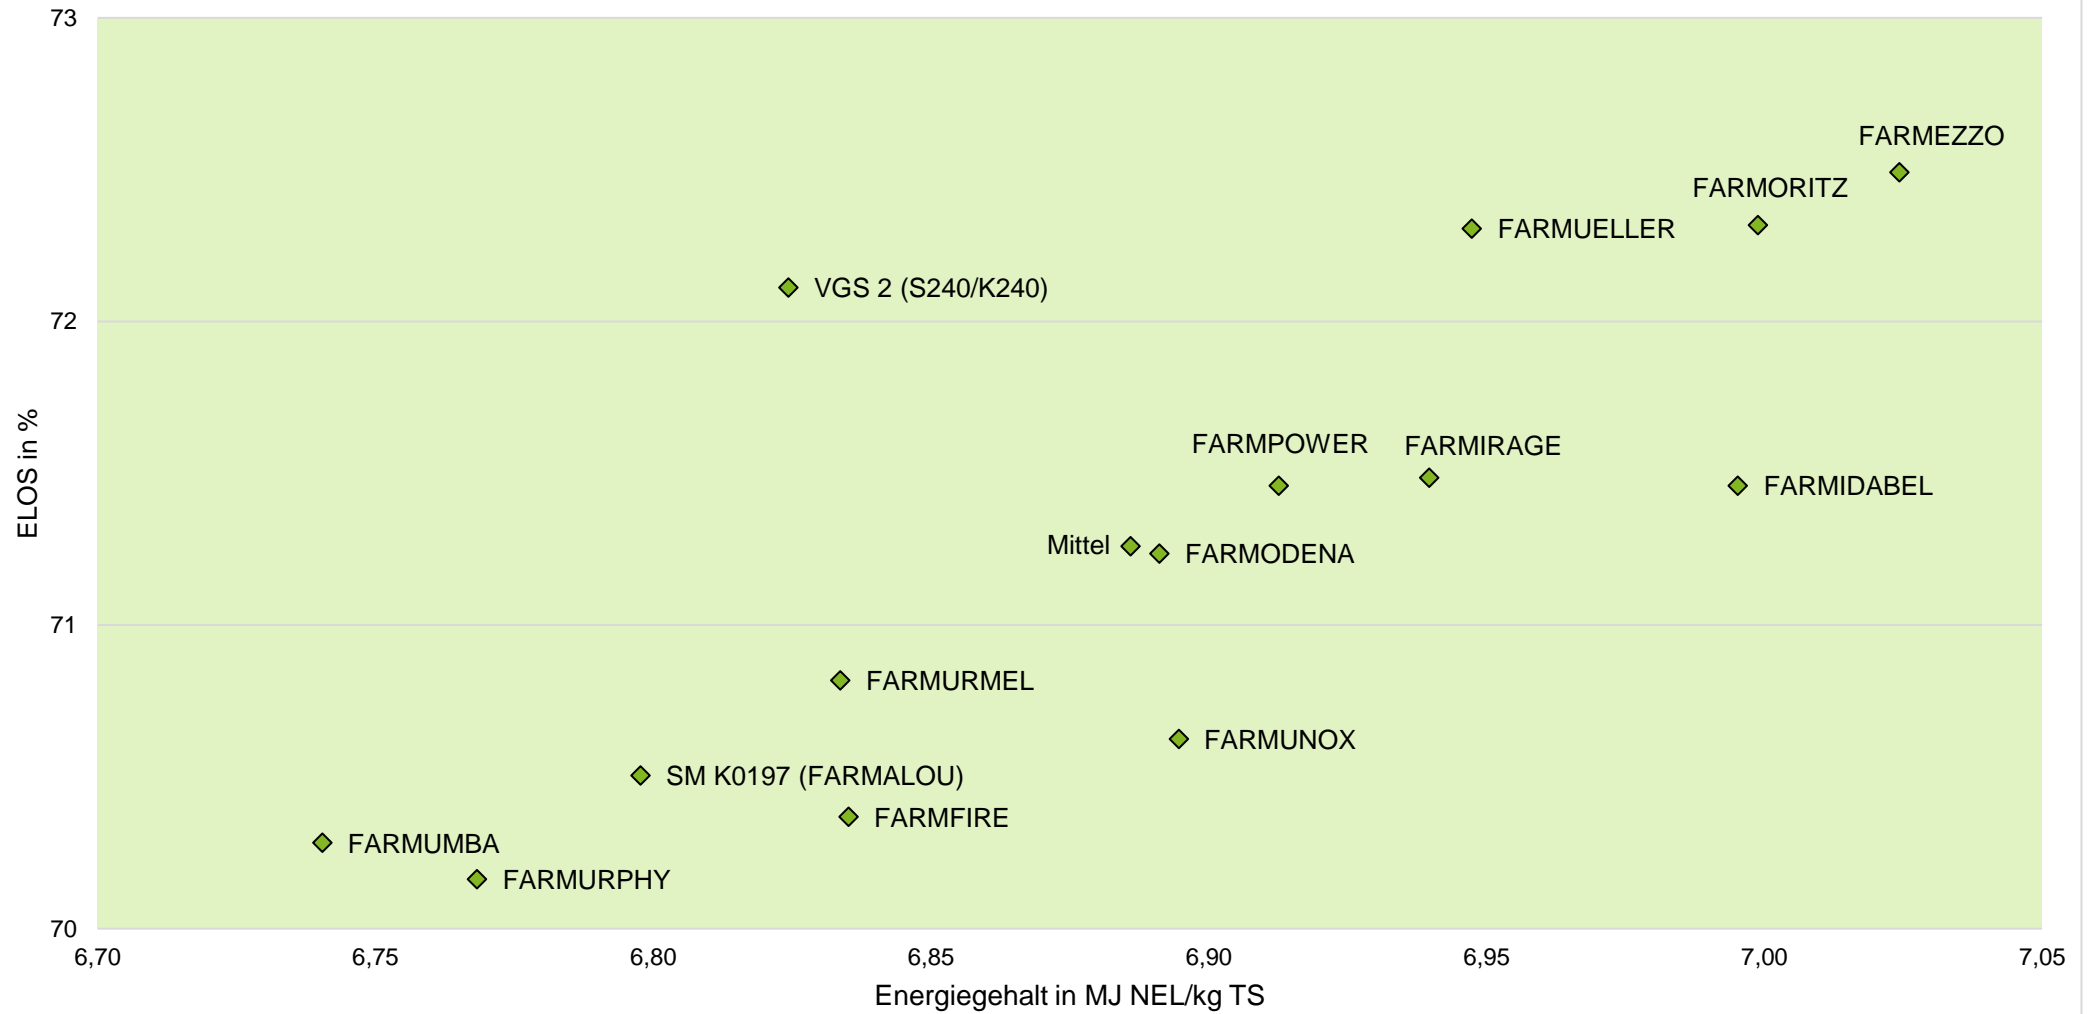

Quelle: farmsaat Exaktversuche 202 & 2021, Staphyt GmbH

Exaktversuch Silomais
2-jährige Verrechnung 2020/2021
Weißenburg (Bayern)

farmsaat

Exaktversuch Silomais 2-jährige Verrechnung 2020/2021 Weißenburg (Bayern)

farmsaat

Exaktversuch Silomais
2-jährige Verrechnung 2020/2021
Weißenburg (Bayern)

farmsaat

Exaktversuch Silomais 2-jährige Verrechnung 2020/2021 Weißenburg (Bayern)

farmsaat

Aussaat: 15.04.2020; Ernte: 21.09.2020; Aussaat: 25.04.2021; Ernte: 06.10.2021

Quelle: farmsaat Exaktversuche 202 & 2021, Staphyt GmbH

Exaktversuch Silomais 2-jährige Verrechnung 2020/2021 Weißenburg (Bayern)

farmsaat