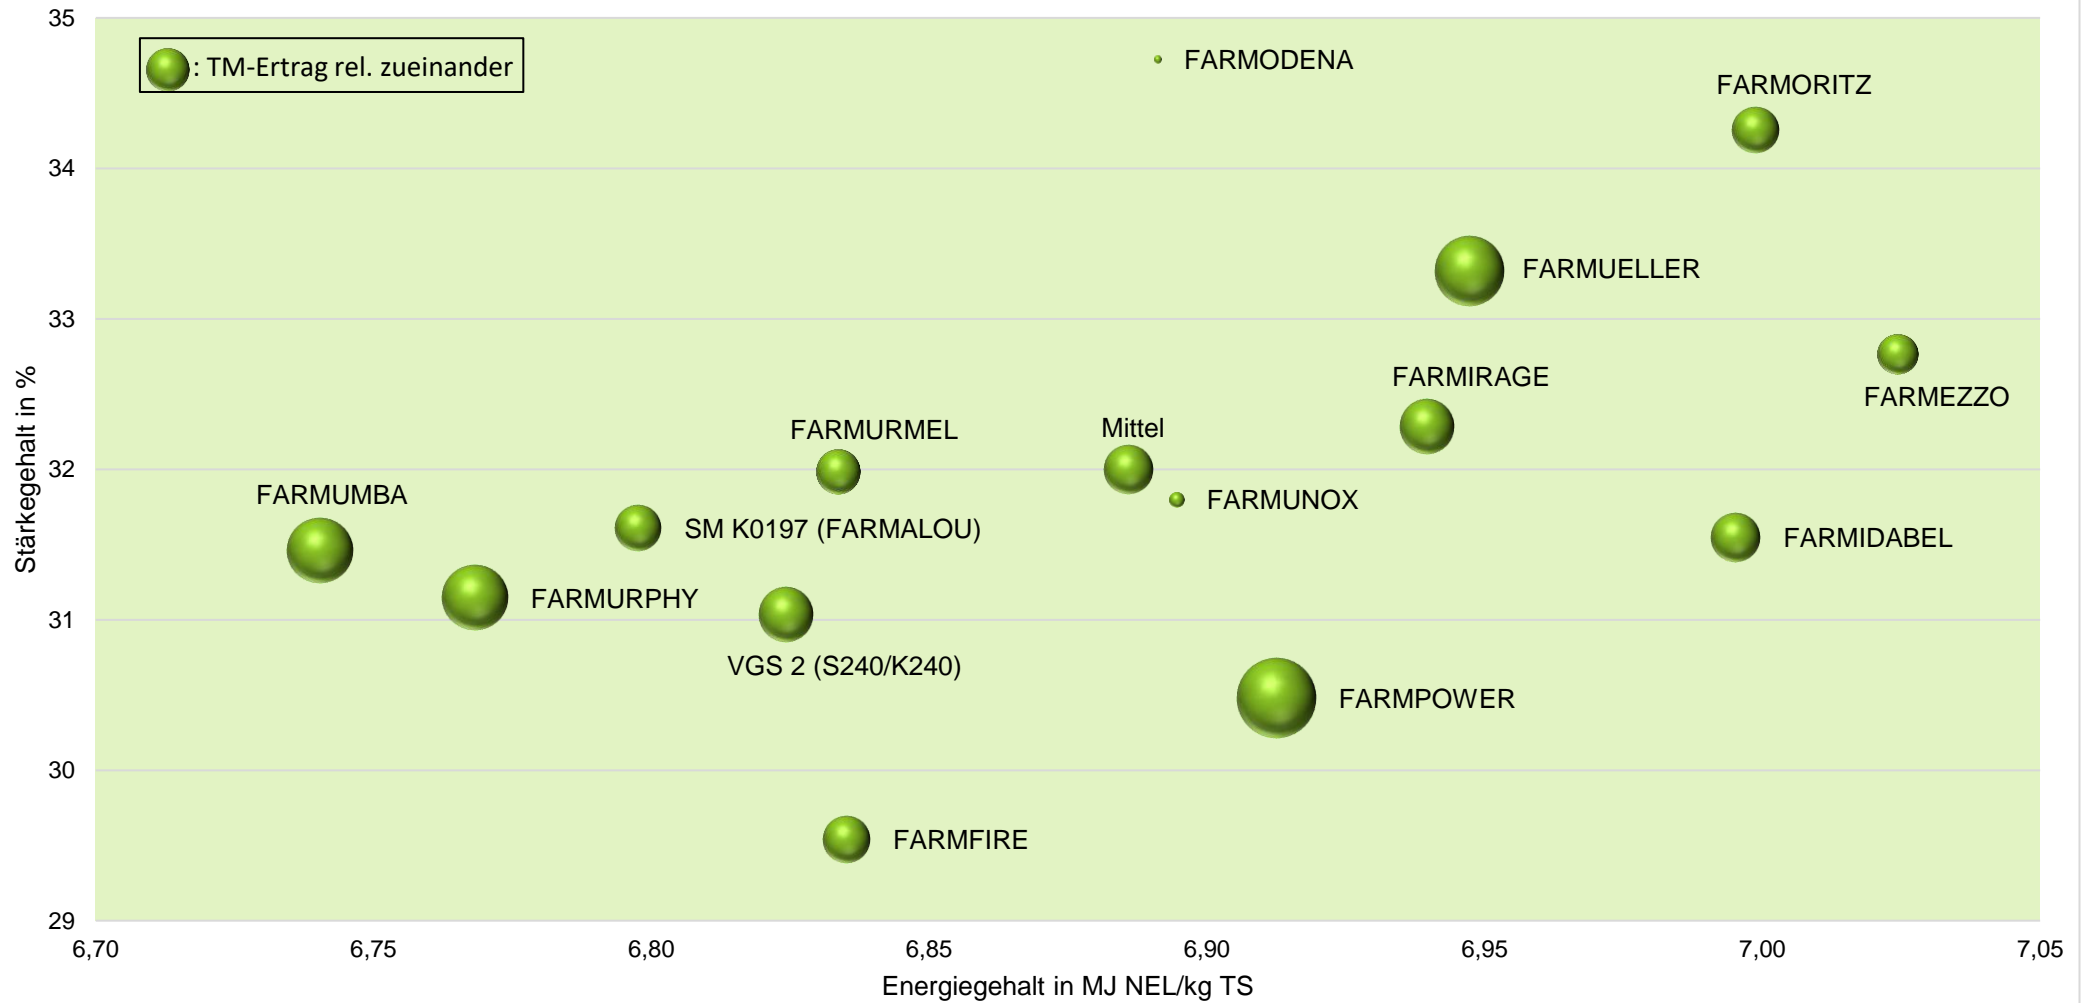

Quelle: farmsaat Exaktversuche 202 & 2021, Staphyt GmbH

Exaktversuch Silomais
2-jährige Verrechnung 2020/2021
Weißenburg (Bayern)

farmsaat

Exaktversuch Silomais 2-jährige Verrechnung 2020/2021 Weißenburg (Bayern)

farmsaat

Exaktversuch Silomais
2-jährige Verrechnung 2020/2021
Weißenburg (Bayern)

farmsaat

Exaktversuch Silomais 2-jährige Verrechnung 2020/2021 Weißenburg (Bayern)

farmsaat

Aussaat: 15.04.2020; Ernte: 21.09.2020; Aussaat: 25.04.2021; Ernte: 06.10.2021

Quelle: farmsaat Exaktversuche 202 & 2021, Staphyt GmbH

Exaktversuch Silomais 2-jährige Verrechnung 2020/2021 Weißenburg (Bayern)

farmsaat