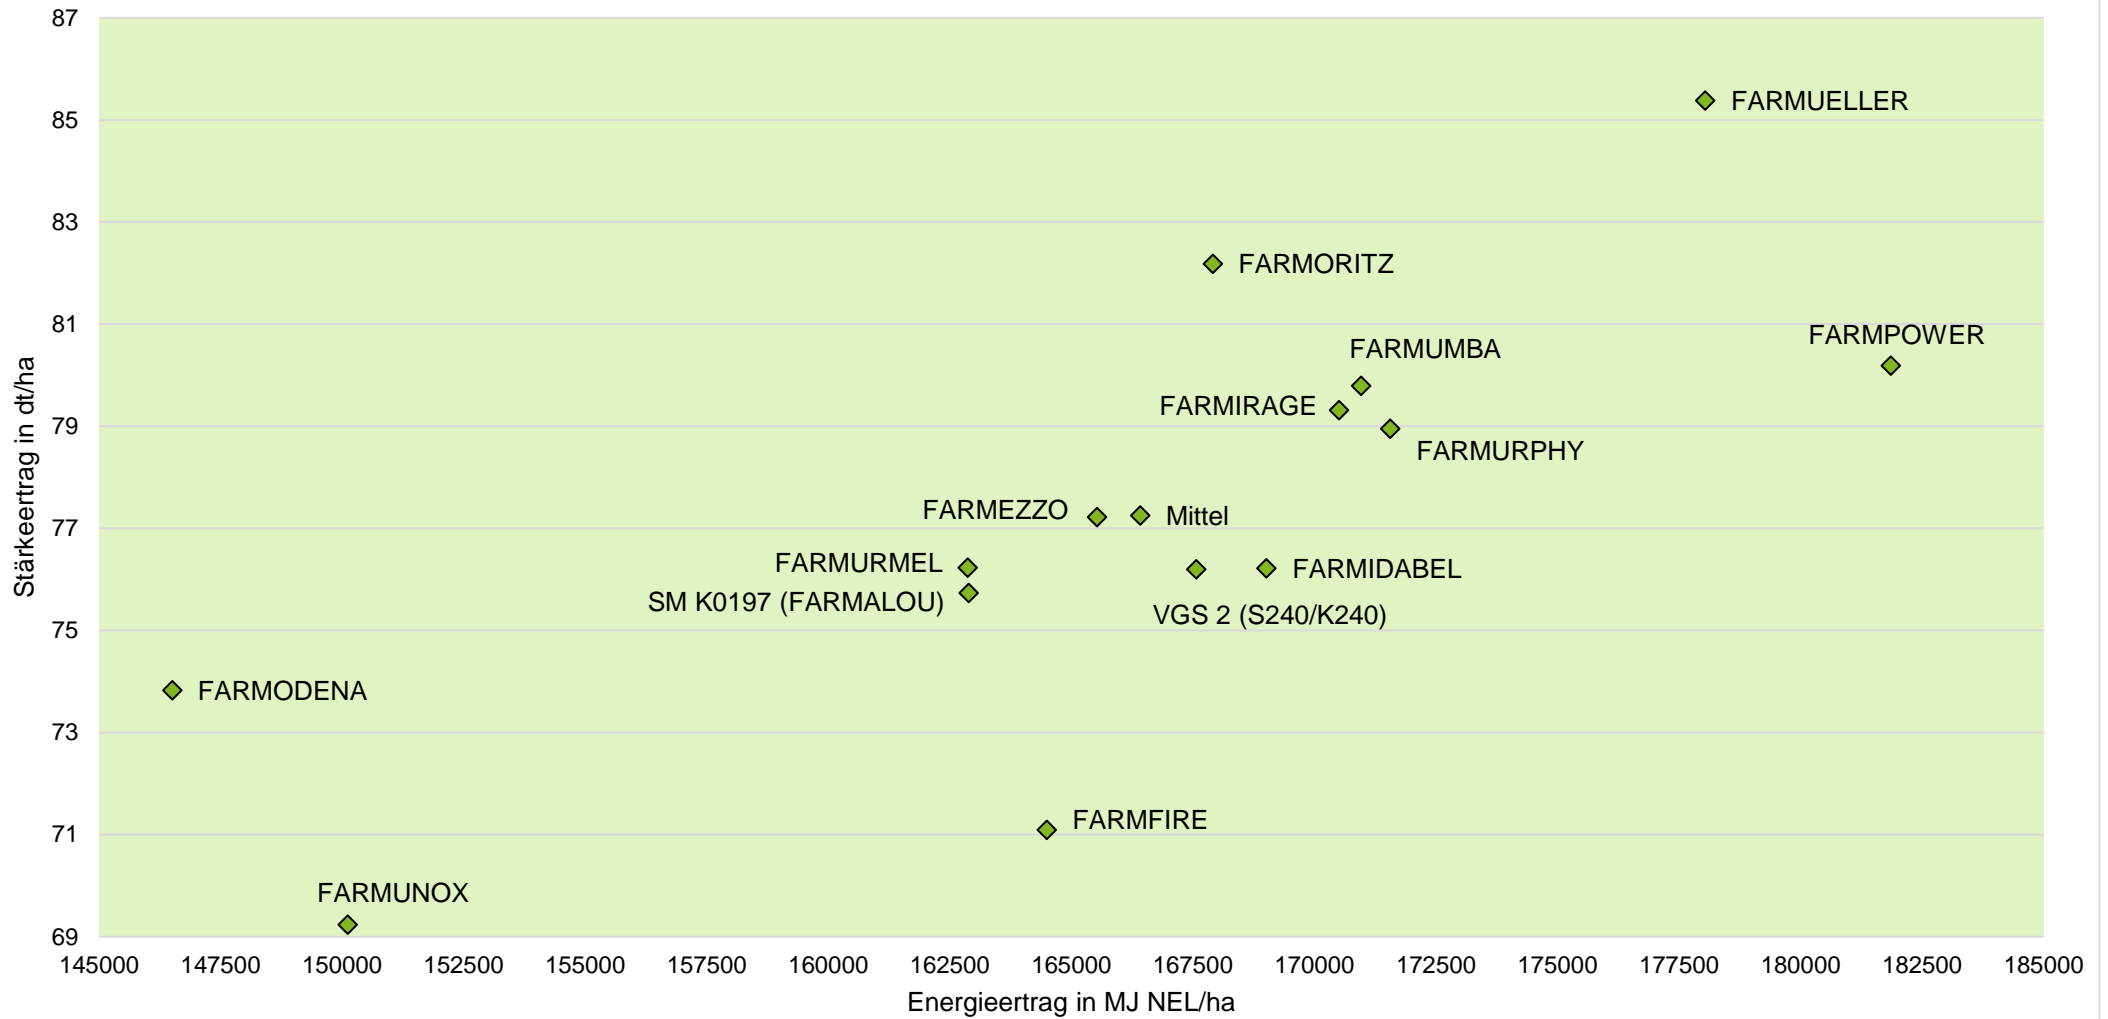

Exaktversuch Silomais 2-jährige Verrechnung 2020/2021 Weißenburg (Bayern)

farmsaat

rel. 100 = Mittel aller Sorten = 242 dt TM/ha, 77 dt Stärke/ha, 90 GJ NEL/ha
 Aussaat: 15.04.2020; Ernte: 21.09.2020; Aussaat: 25.04.2021; Ernte: 06.10.2021

Quelle: farmsaat Exaktversuche 202 & 2021, Staphyt GmbH

Exaktversuch Silomais
2-jährige Verrechnung 2020/2021
Weißenburg (Bayern)

farmsaat

Exaktversuch Silomais 2-jährige Verrechnung 2020/2021 Weißenburg (Bayern)

farmsaat

Exaktversuch Silomais
2-jährige Verrechnung 2020/2021
Weißenburg (Bayern)

farmsaat

Exaktversuch Silomais 2-jährige Verrechnung 2020/2021 Weißenburg (Bayern)

farmsaat

Aussaat: 15.04.2020; Ernte: 21.09.2020; Aussaat: 25.04.2021; Ernte: 06.10.2021

Quelle: farmsaat Exaktversuche 202 & 2021, Staphyt GmbH

Exaktversuch Silomais 2-jährige Verrechnung 2020/2021 Weißenburg (Bayern)

farmsaat