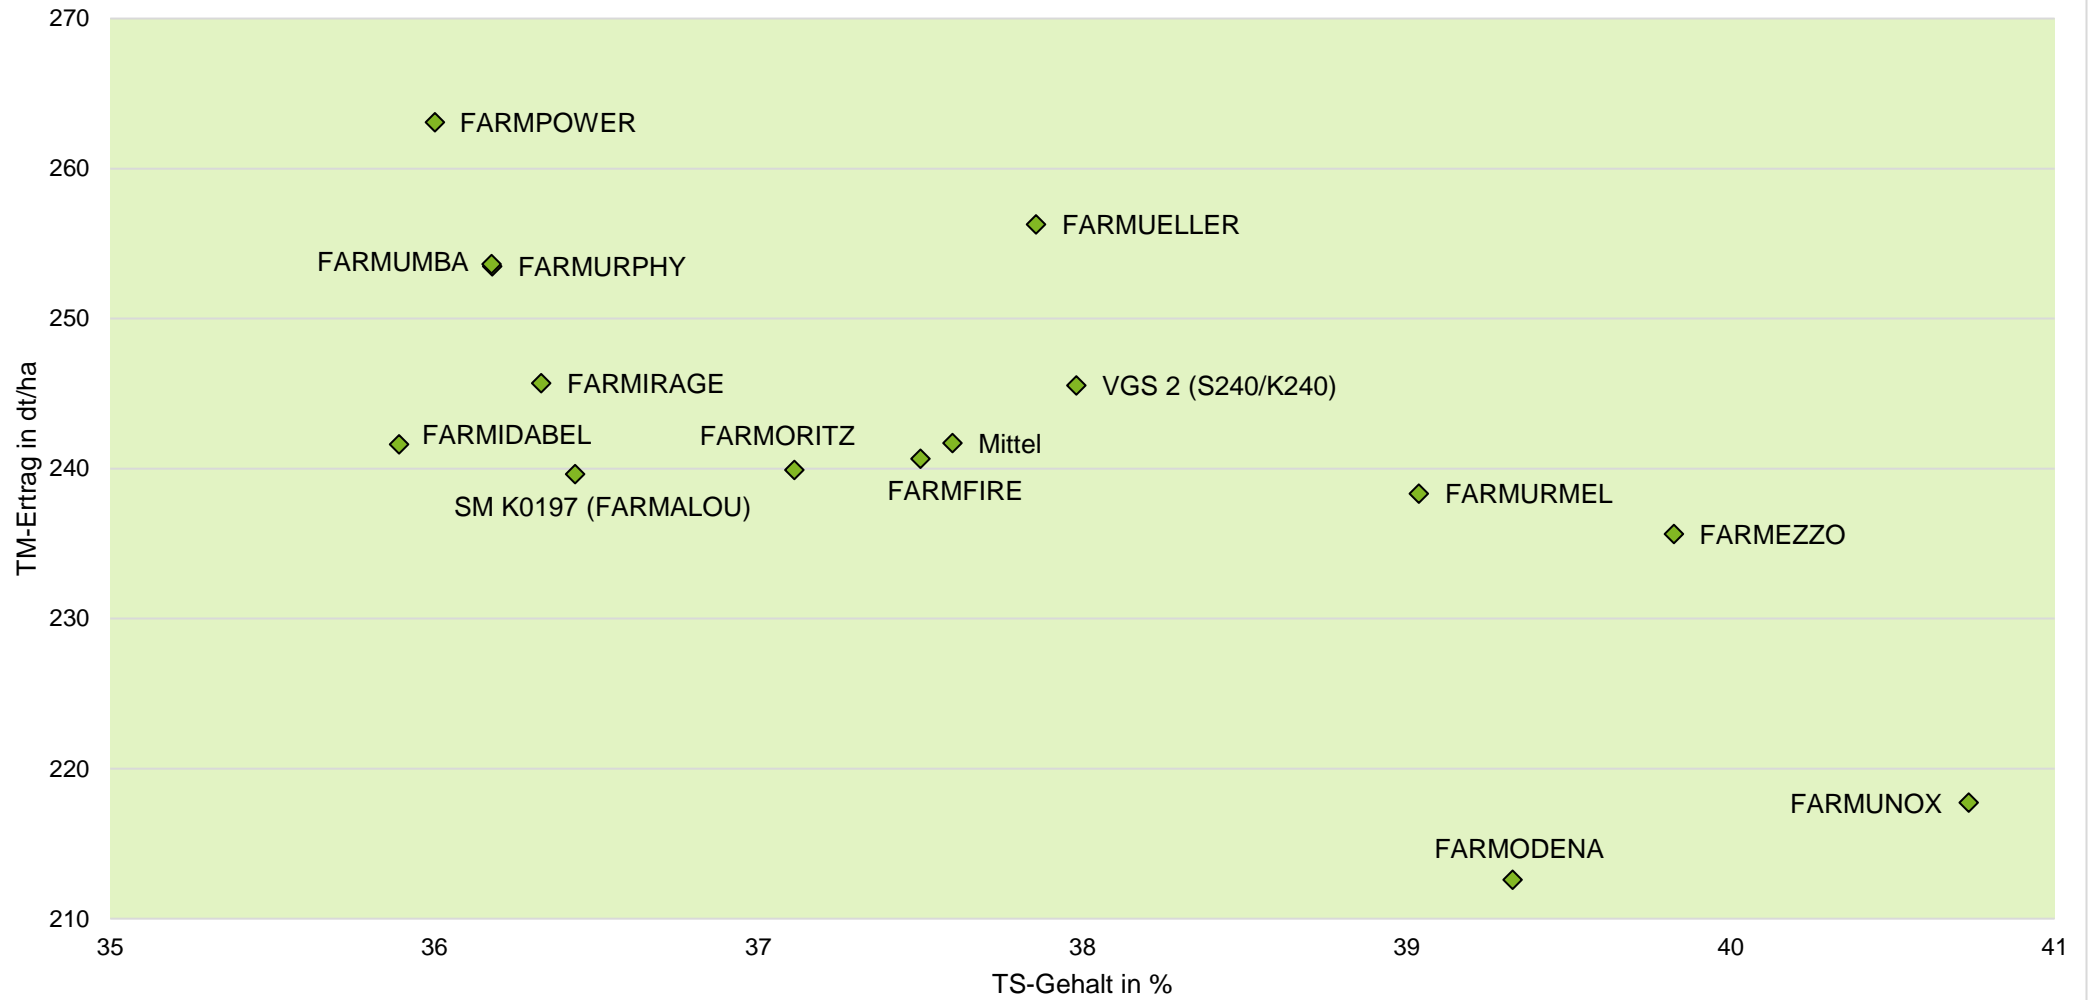

Exaktversuch Silomais 2-jährige Verrechnung 2020/2021 Weißenburg (Bayern)

farmsaat

rel. 100 = Mittel aller Sorten = 242 dt TM/ha, 77 dt Stärke/ha, 90 GJ NEL/ha
 Aussaat: 15.04.2020; Ernte: 21.09.2020; Aussaat: 25.04.2021; Ernte: 06.10.2021

Quelle: farmsaat Exaktversuche 202 & 2021, Staphyt GmbH

Exaktversuch Silomais
2-jährige Verrechnung 2020/2021
Weißenburg (Bayern)

farmsaat

Exaktversuch Silomais 2-jährige Verrechnung 2020/2021 Weißenburg (Bayern)

farmsaat

Exaktversuch Silomais
2-jährige Verrechnung 2020/2021
Weißenburg (Bayern)

farmsaat

Exaktversuch Silomais 2-jährige Verrechnung 2020/2021 Weißenburg (Bayern)

farmsaat

Aussaat: 15.04.2020; Ernte: 21.09.2020; Aussaat: 25.04.2021; Ernte: 06.10.2021

Quelle: farmsaat Exaktversuche 202 & 2021, Staphyt GmbH

Exaktversuch Silomais 2-jährige Verrechnung 2020/2021 Weißenburg (Bayern)

farmsaat