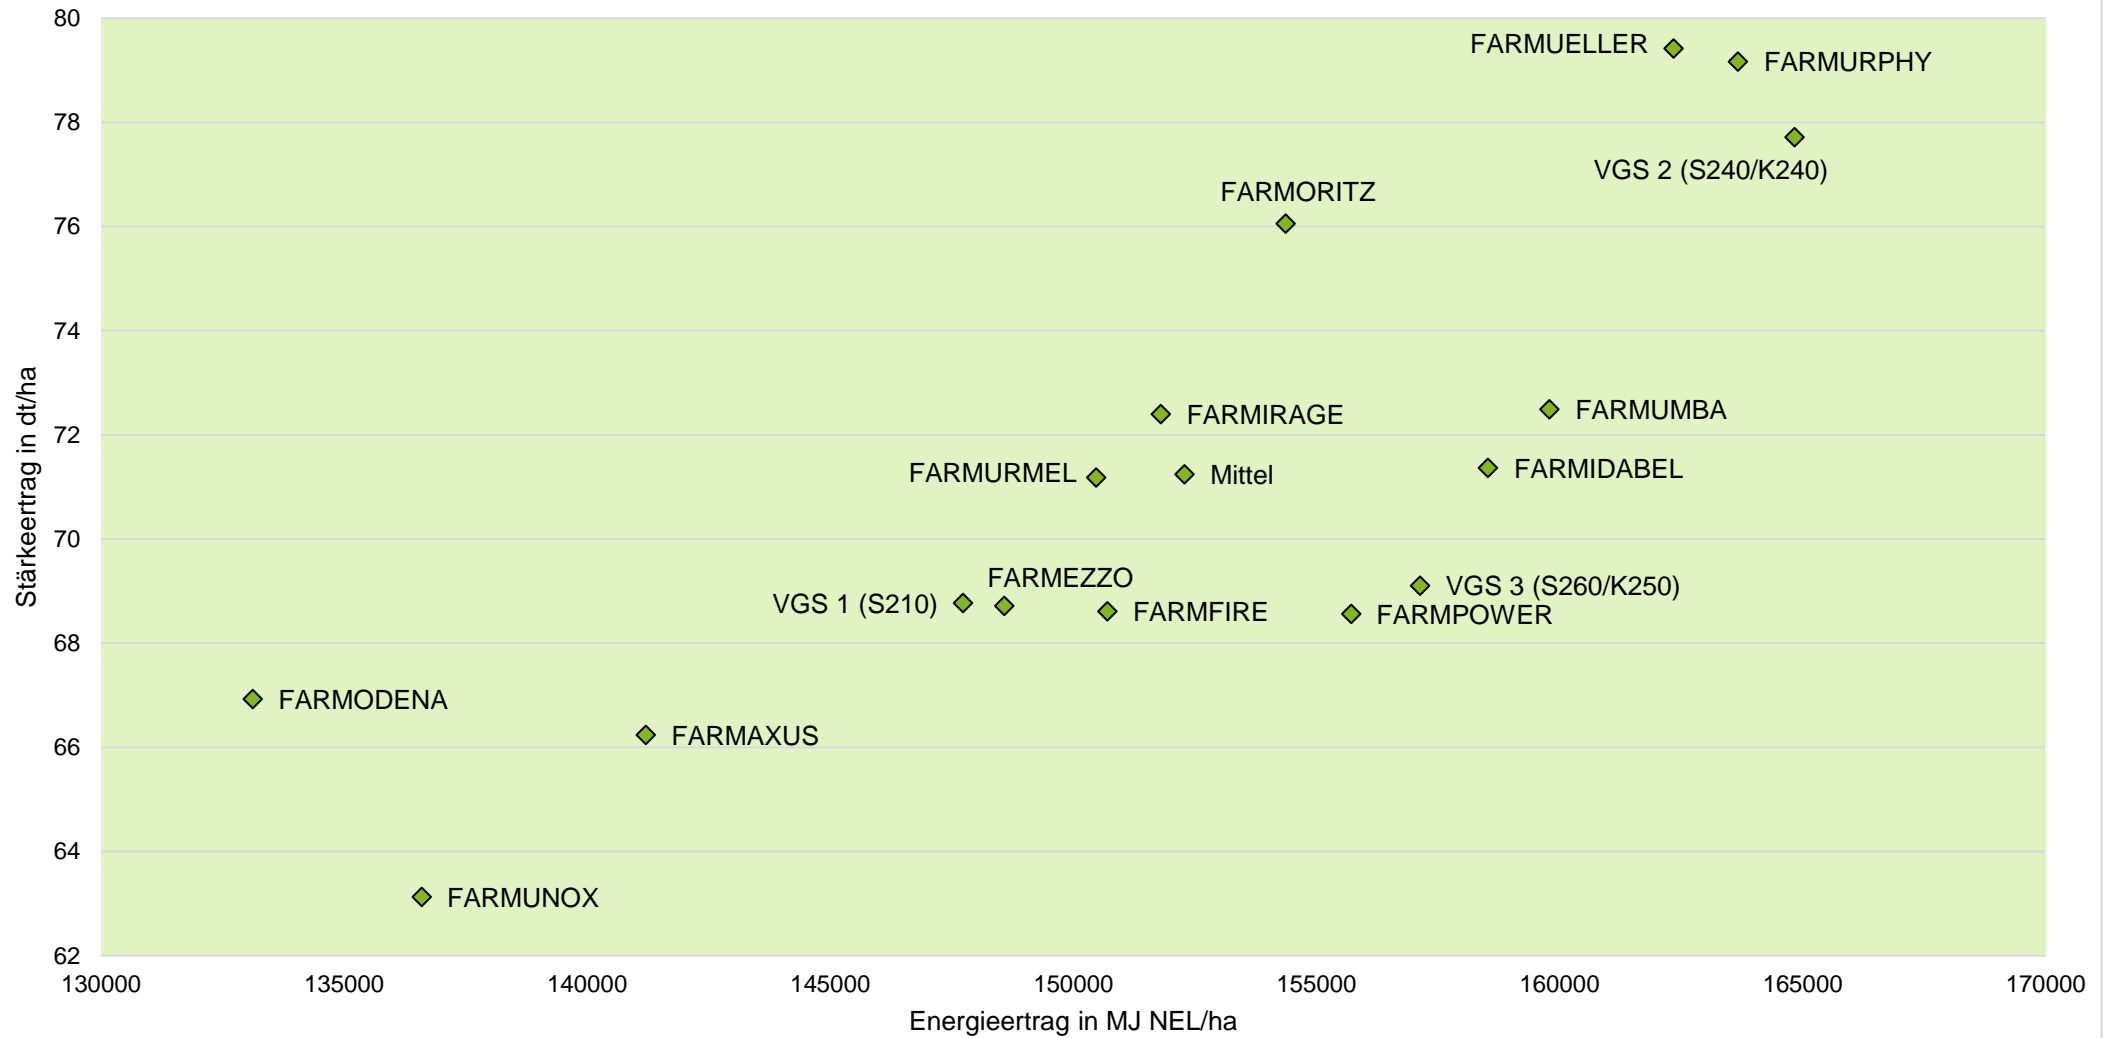

# Exaktversuch Silomais 2021 Weißenburg (Bayern)

## Exaktversuch Silomais 2021 Weißenburg (Bayern)

## Exaktversuch Silomais 2021 Weißenburg (Bayern)

farmsaat