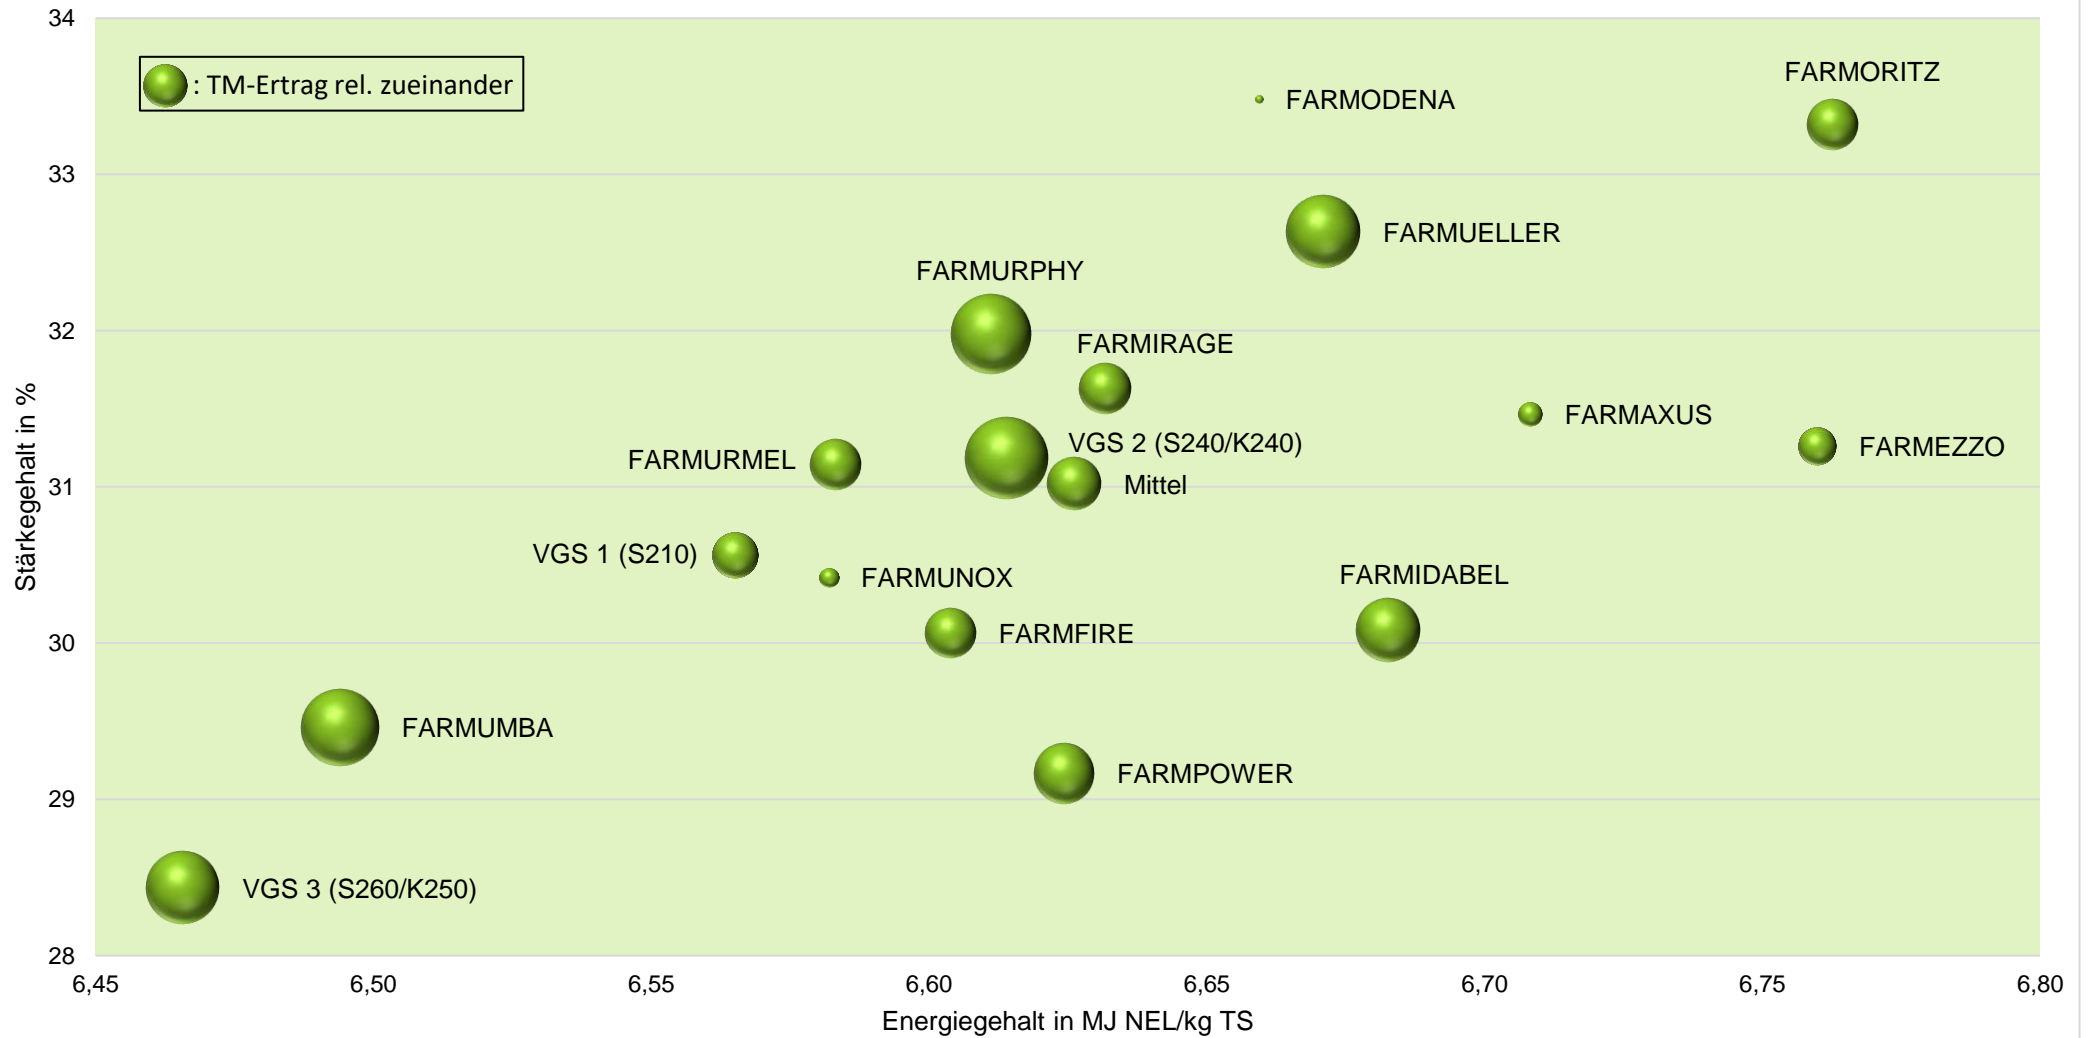

# Exaktversuch Silomais 2021 Weißenburg (Bayern)

**farmsaat**

rel. 100 = VRS (VGS 1, VGS2, VGS 3) = 2239 dt TM/ha, 72 dt Stärke/ha, 157 GJ NEL/ha  
Aussaat: 25.04.2021; Ernte: 06.10.2021

Quelle: farmsaat Exaktversuche 2021, Staphyt GmbH

## Exaktversuch Silomais 2021 Weißenburg (Bayern)

**farmsaat**

# Exaktversuch Silomais 2021 Weißenburg (Bayern)

## Exaktversuch Silomais 2021 Weißenburg (Bayern)