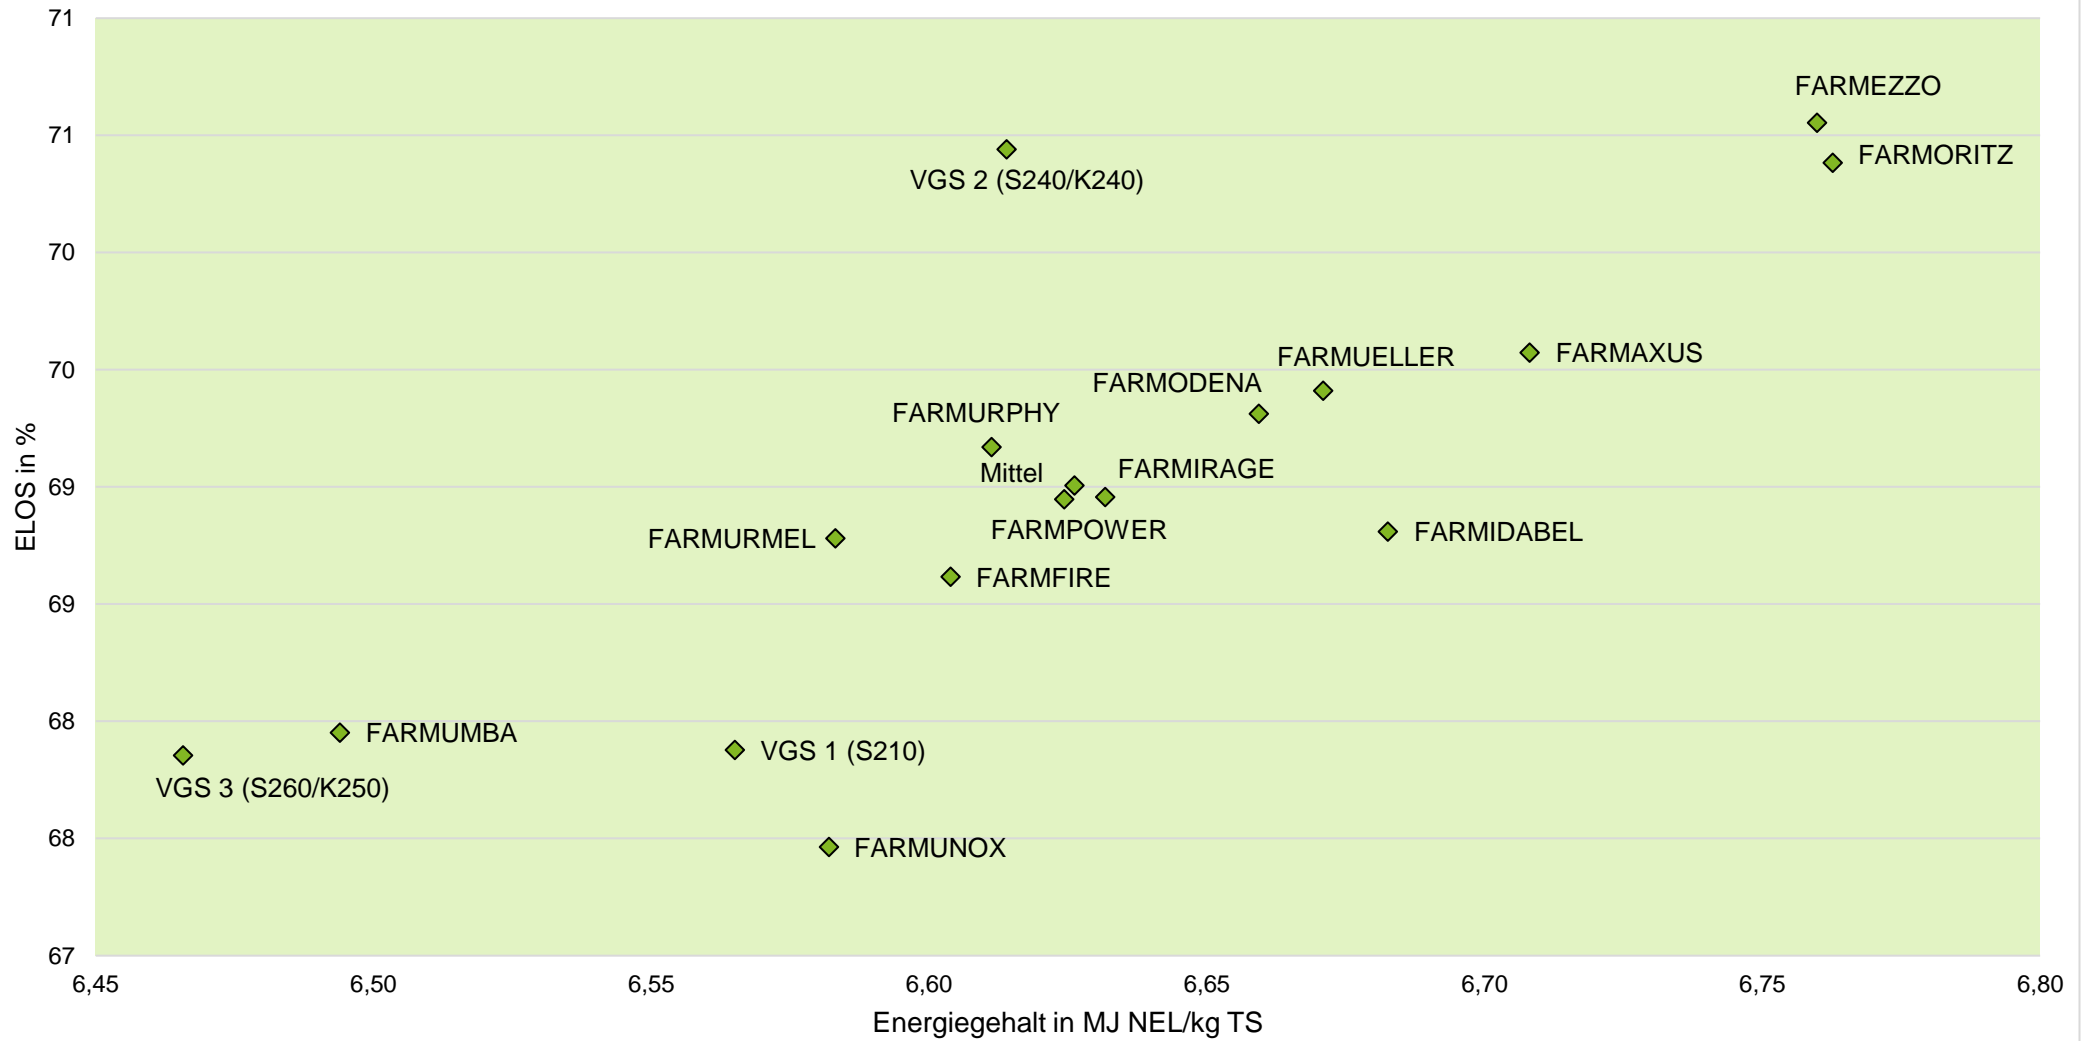

Exaktversuch Silomais 2021 Weißenburg (Bayern)

farmsaat