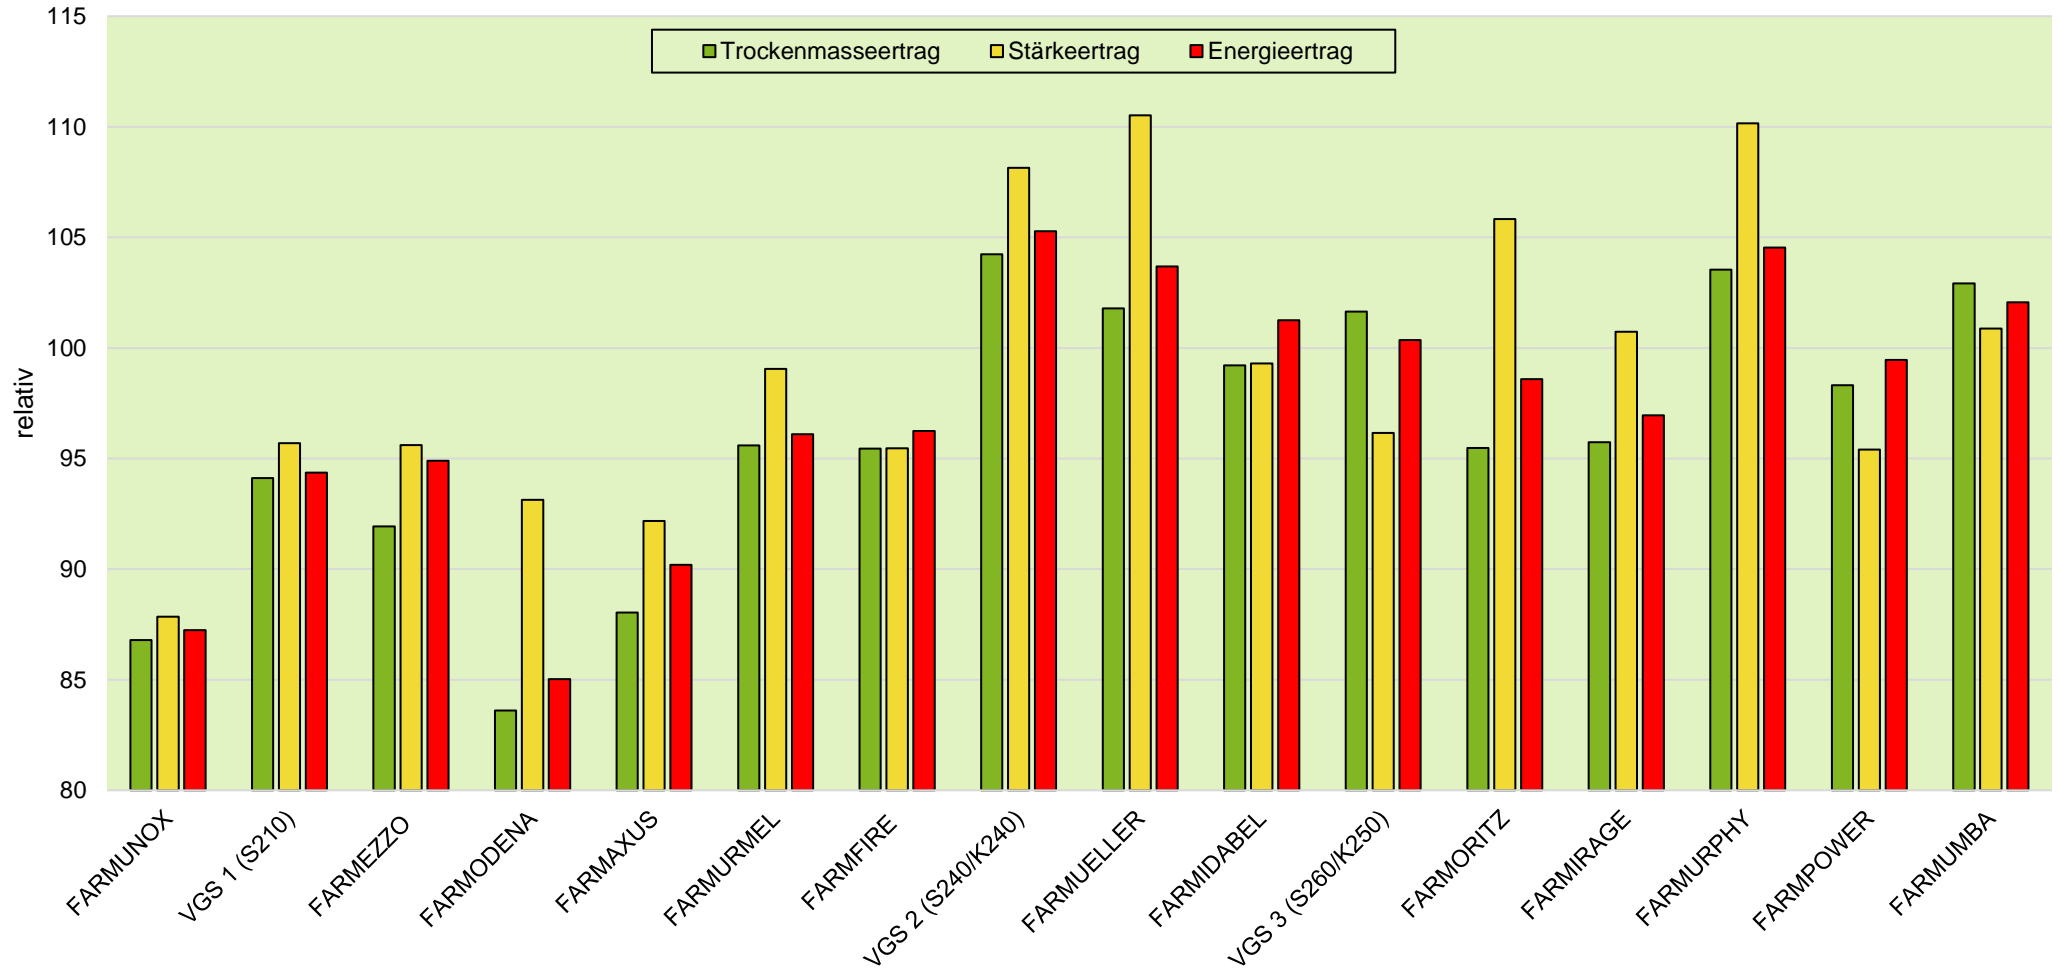

# Exaktversuch Silomais 2021 Weißenburg (Bayern)

**farmsaat**

rel. 100 = VRS (VGS 1, VGS2, VGS 3) = 2239 dt TM/ha, 72 dt Stärke/ha, 157 GJ NEL/ha  
Aussaat: 25.04.2021; Ernte: 06.10.2021

Quelle: farmsaat Exaktversuche 2021, Staphyt GmbH

## Exaktversuch Silomais 2021 Weißenburg (Bayern)

**farmsaat**

# Exaktversuch Silomais 2021 Weißenburg (Bayern)