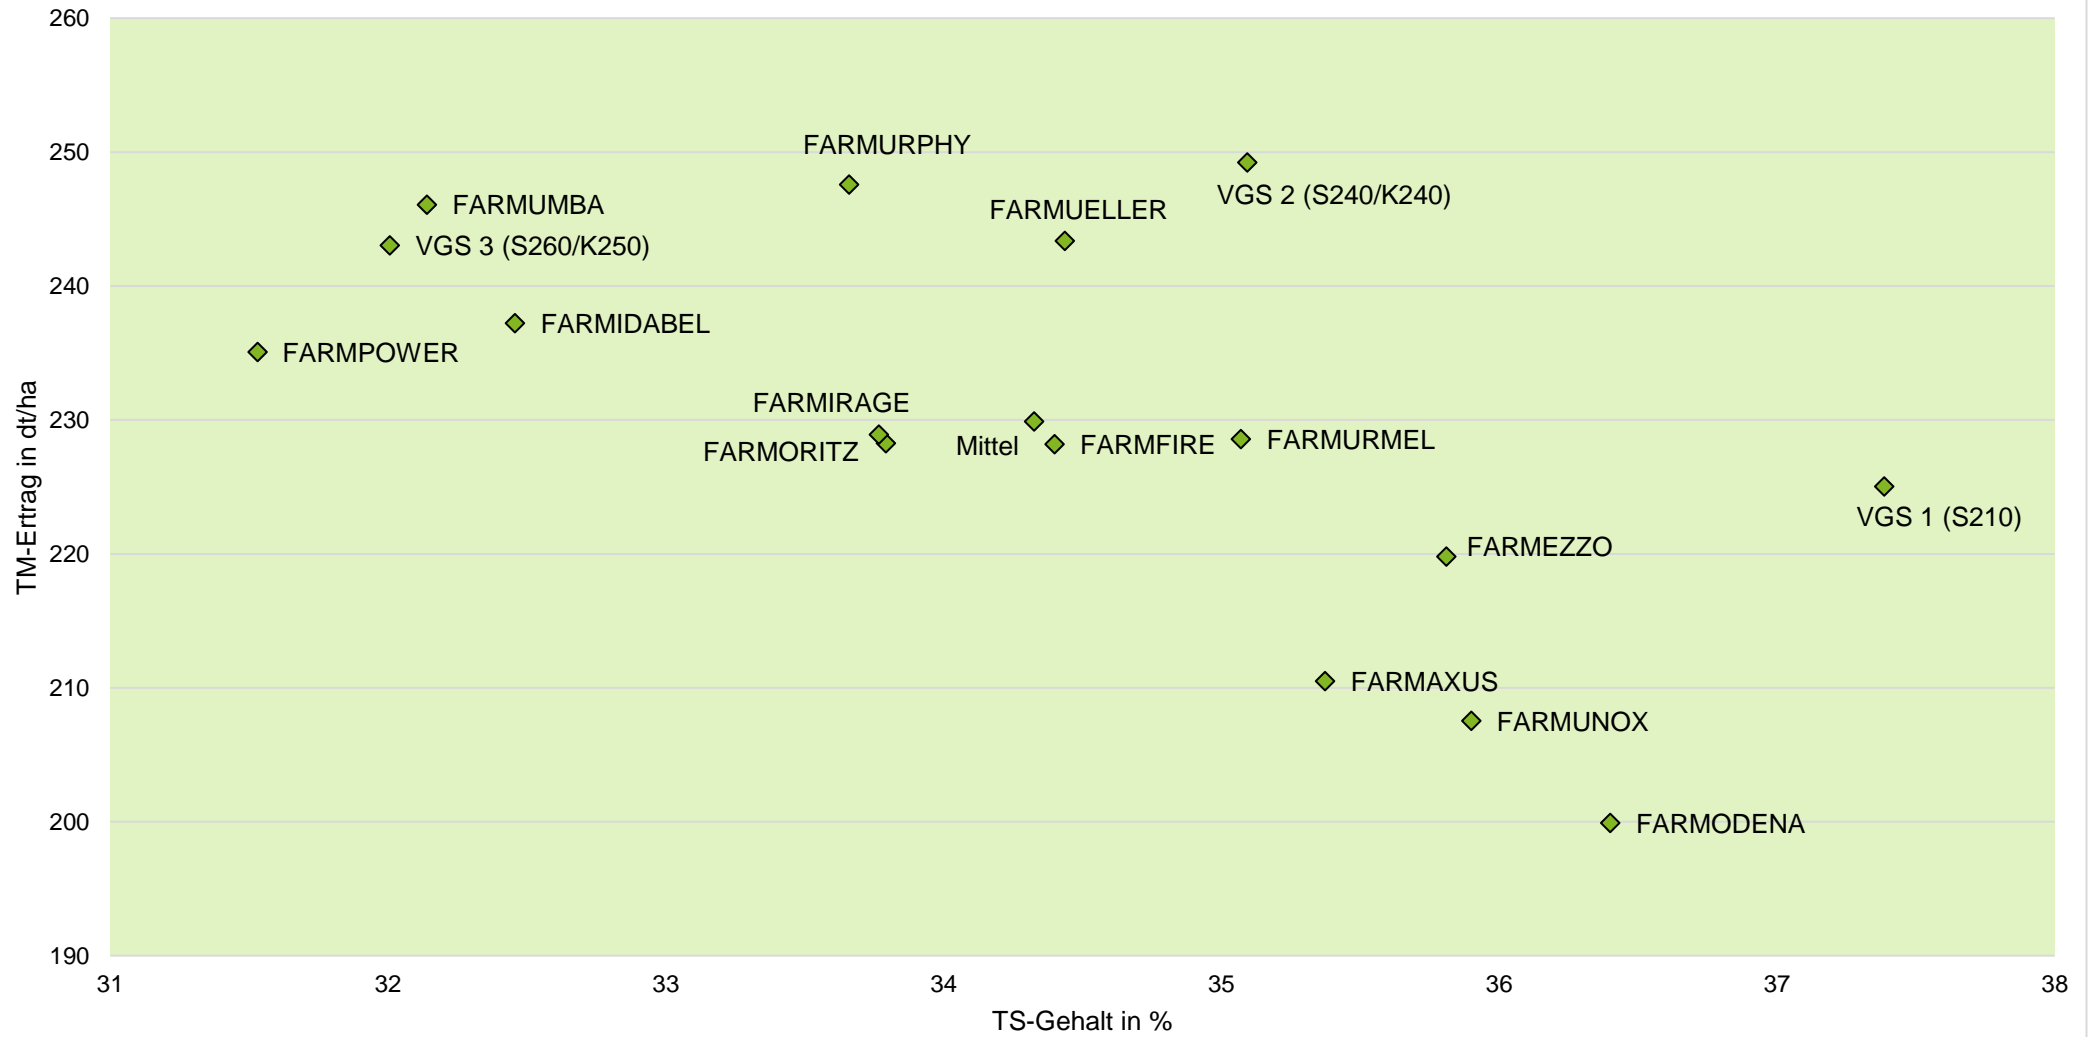

# Exaktversuch Silomais 2021 Weißenburg (Bayern)

**farmsaat**

rel. 100 = VRS (VGS 1, VGS2, VGS 3) = 2239 dt TM/ha, 72 dt Stärke/ha, 157 GJ NEL/ha  
Aussaat: 25.04.2021; Ernte: 06.10.2021

Quelle: farmsaat Exaktversuche 2021, Staphyt GmbH

## Exaktversuch Silomais 2021 Weißenburg (Bayern)

**farmsaat**

# Exaktversuch Silomais 2021 Weißenburg (Bayern)

## Exaktversuch Silomais 2021 Weißenburg (Bayern)