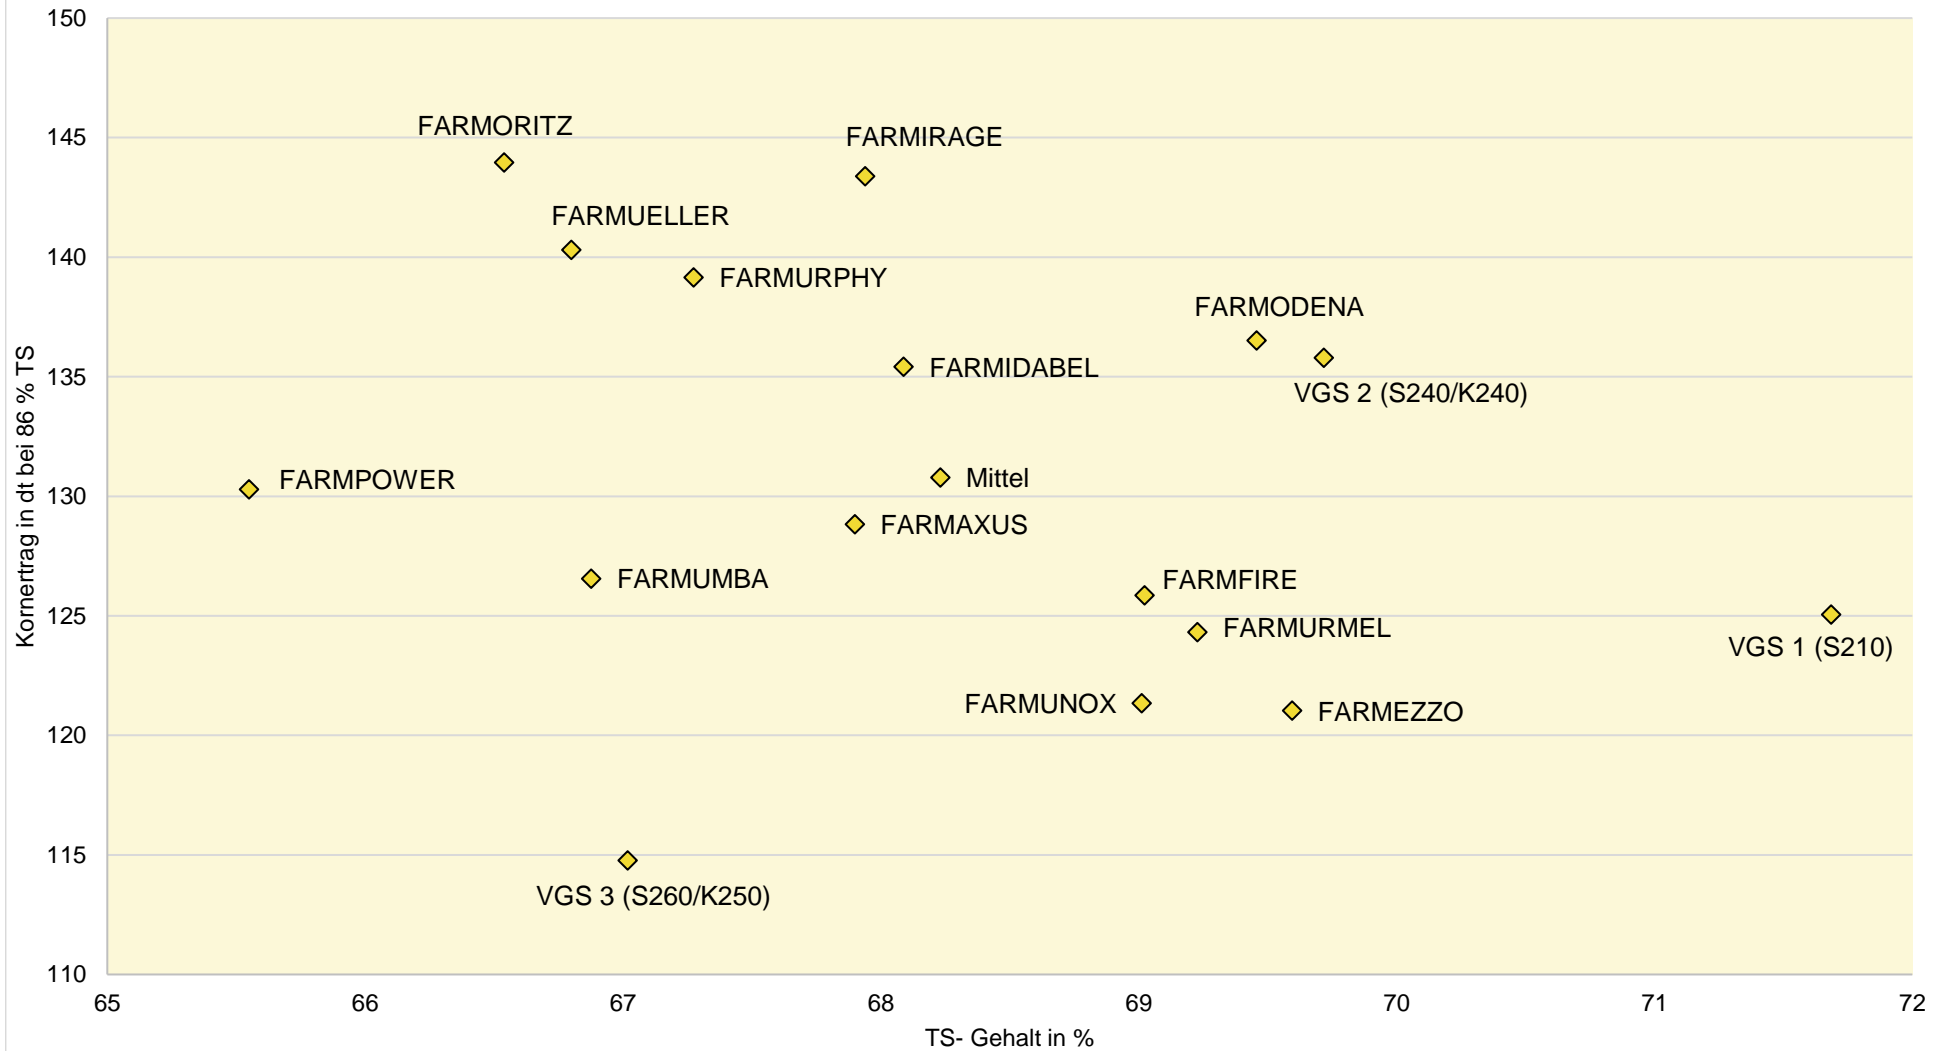

Exaktversuch Körnermais 2021 Verrechnung Deutschland

farmsaat

Standorte: Bockenem, Ermke, Ewerswinkel, Lutheran, Sülzetal, Weißenburg, Wetringen

Quelle: farmsaat Exaktversuche 2021 Staphyt GmbH

Marktleistung Exaktversuch Körnermais 2021 Verrechnung Deutschland