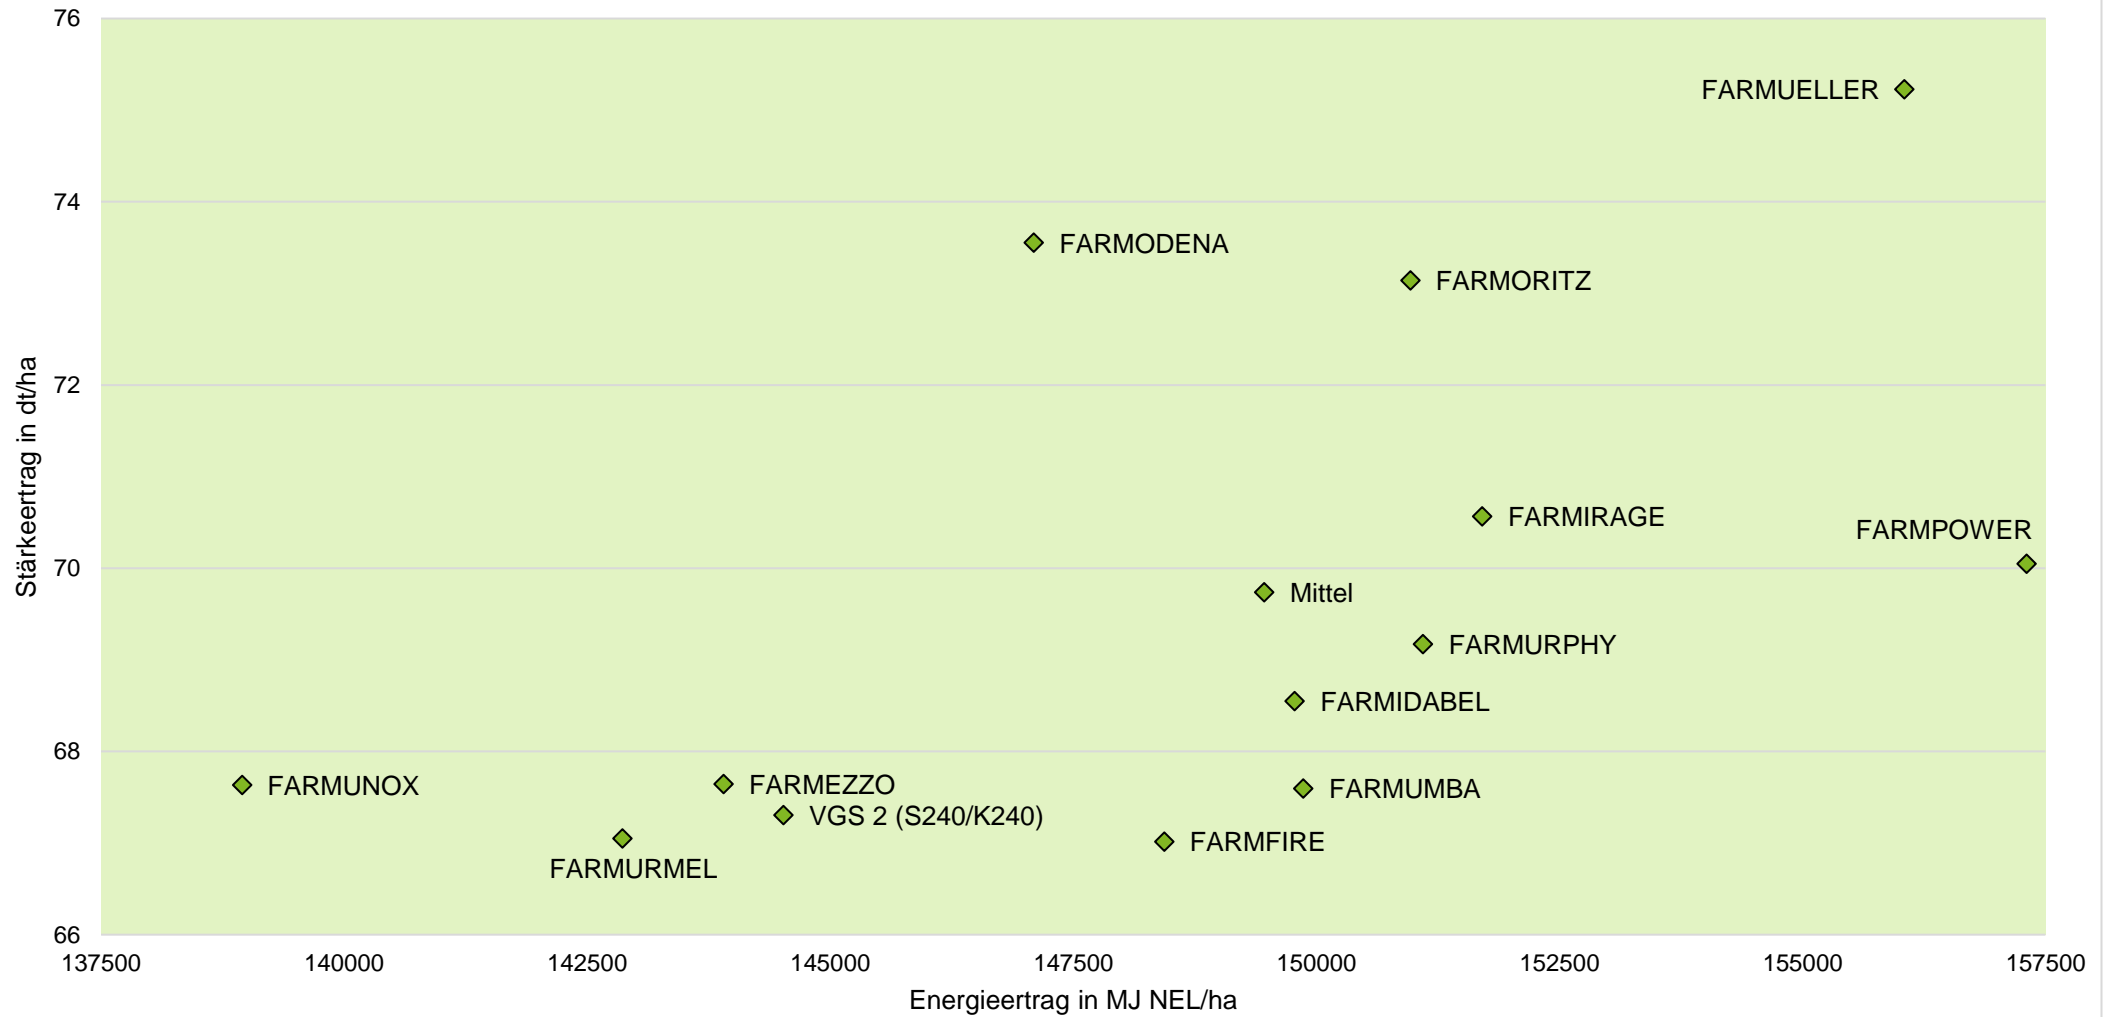

Exaktversuch Silomais 2-jährige Verrechnung Deutschland 2020 & 2021

farmsaat

rel. 100 = Mittel = 219 dt TM/ha, 70 dt Stärke/ha, 149 GJ NEL/ha)

Quelle: farmsaat Exaktversuche 2020 & 2021, Staphyt GmbH

Exaktversuch Silomais 2-jährige Verrechnung Deutschland 2020 & 2021

farmsaat

Exaktversuch Silomais 2-jährige Verrechnung Deutschland 2020 & 2021

farmsaat

Exaktversuch Silomais 2-jährige Verrechnung Deutschland 2020 & 2021

farmsaat

Exaktversuch Silomais 2- jährige Verrechnung Deutschland 2020 & 2021

farmsaat

Exaktversuch Silomais 2-jährige Verrechnung Deutschland 2020 & 2021

farmsaat