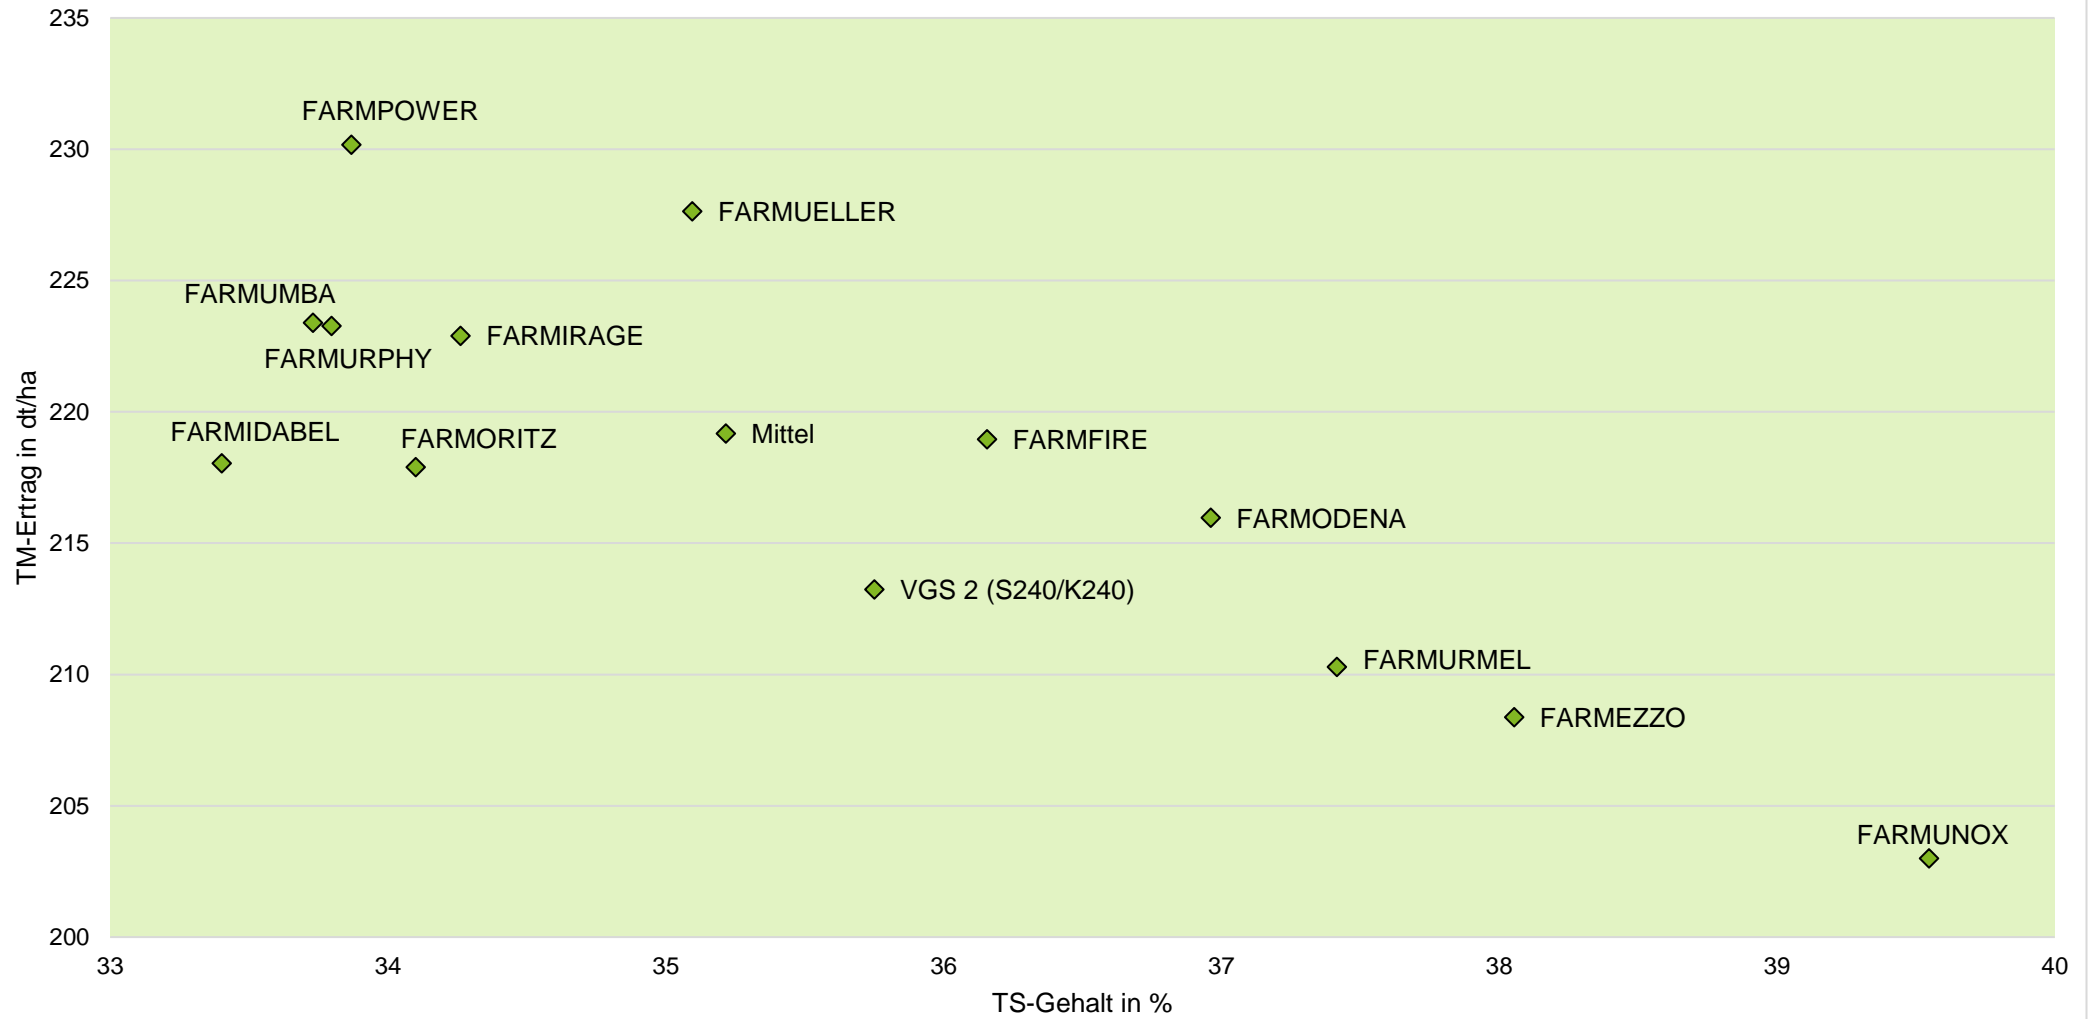

Exaktversuch Silomais 2-jährige Verrechnung Deutschland 2020 & 2021

farmsaat

rel. 100 = Mittel = 219 dt TM/ha, 70 dt Stärke/ha, 149 GJ NEL/ha)

Quelle: farmsaat Exaktversuche 2020 & 2021, Staphyt GmbH

Exaktversuch Silomais 2-jährige Verrechnung Deutschland 2020 & 2021

farmsaat

Exaktversuch Silomais 2-jährige Verrechnung Deutschland 2020 & 2021

farmsaat

Exaktversuch Silomais 2-jährige Verrechnung Deutschland 2020 & 2021

farmsaat

Exaktversuch Silomais 2- jährige Verrechnung Deutschland 2020 & 2021

farmsaat

Exaktversuch Silomais 2-jährige Verrechnung Deutschland 2020 & 2021

farmsaat