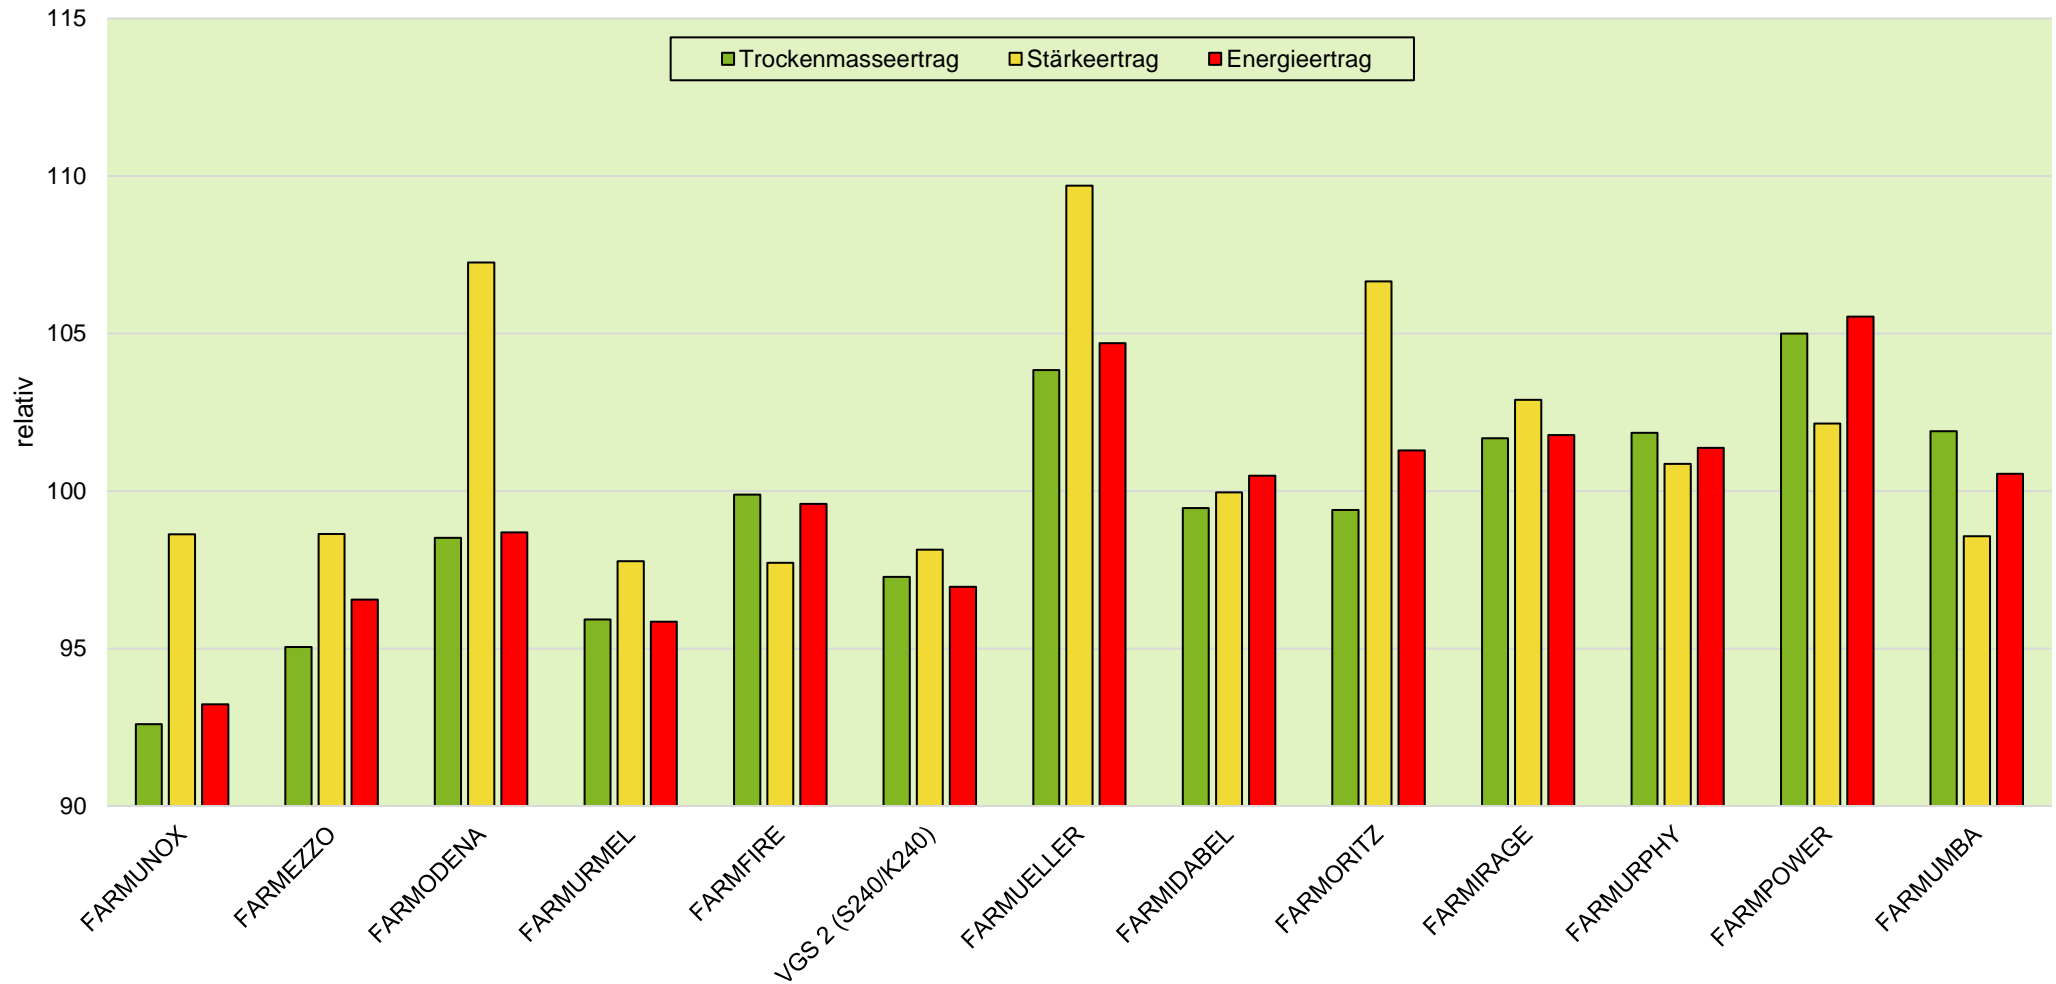

Exaktversuch Silomais 2-jährige Verrechnung Deutschland 2020 & 2021

farmsaat

rel. 100 = Mittel = 219 dt TM/ha, 70 dt Stärke/ha, 149 GJ NEL/ha)

Quelle: farmsaat Exaktversuche 2020 & 2021, Staphyt GmbH

Exaktversuch Silomais 2-jährige Verrechnung Deutschland 2020 & 2021

farmsaat

Exaktversuch Silomais 2-jährige Verrechnung Deutschland 2020 & 2021

farmsaat

Exaktversuch Silomais 2-jährige Verrechnung Deutschland 2020 & 2021

farmsaat

Exaktversuch Silomais 2- jährige Verrechnung Deutschland 2020 & 2021

farmsaat

Exaktversuch Silomais 2-jährige Verrechnung Deutschland 2020 & 2021

farmsaat