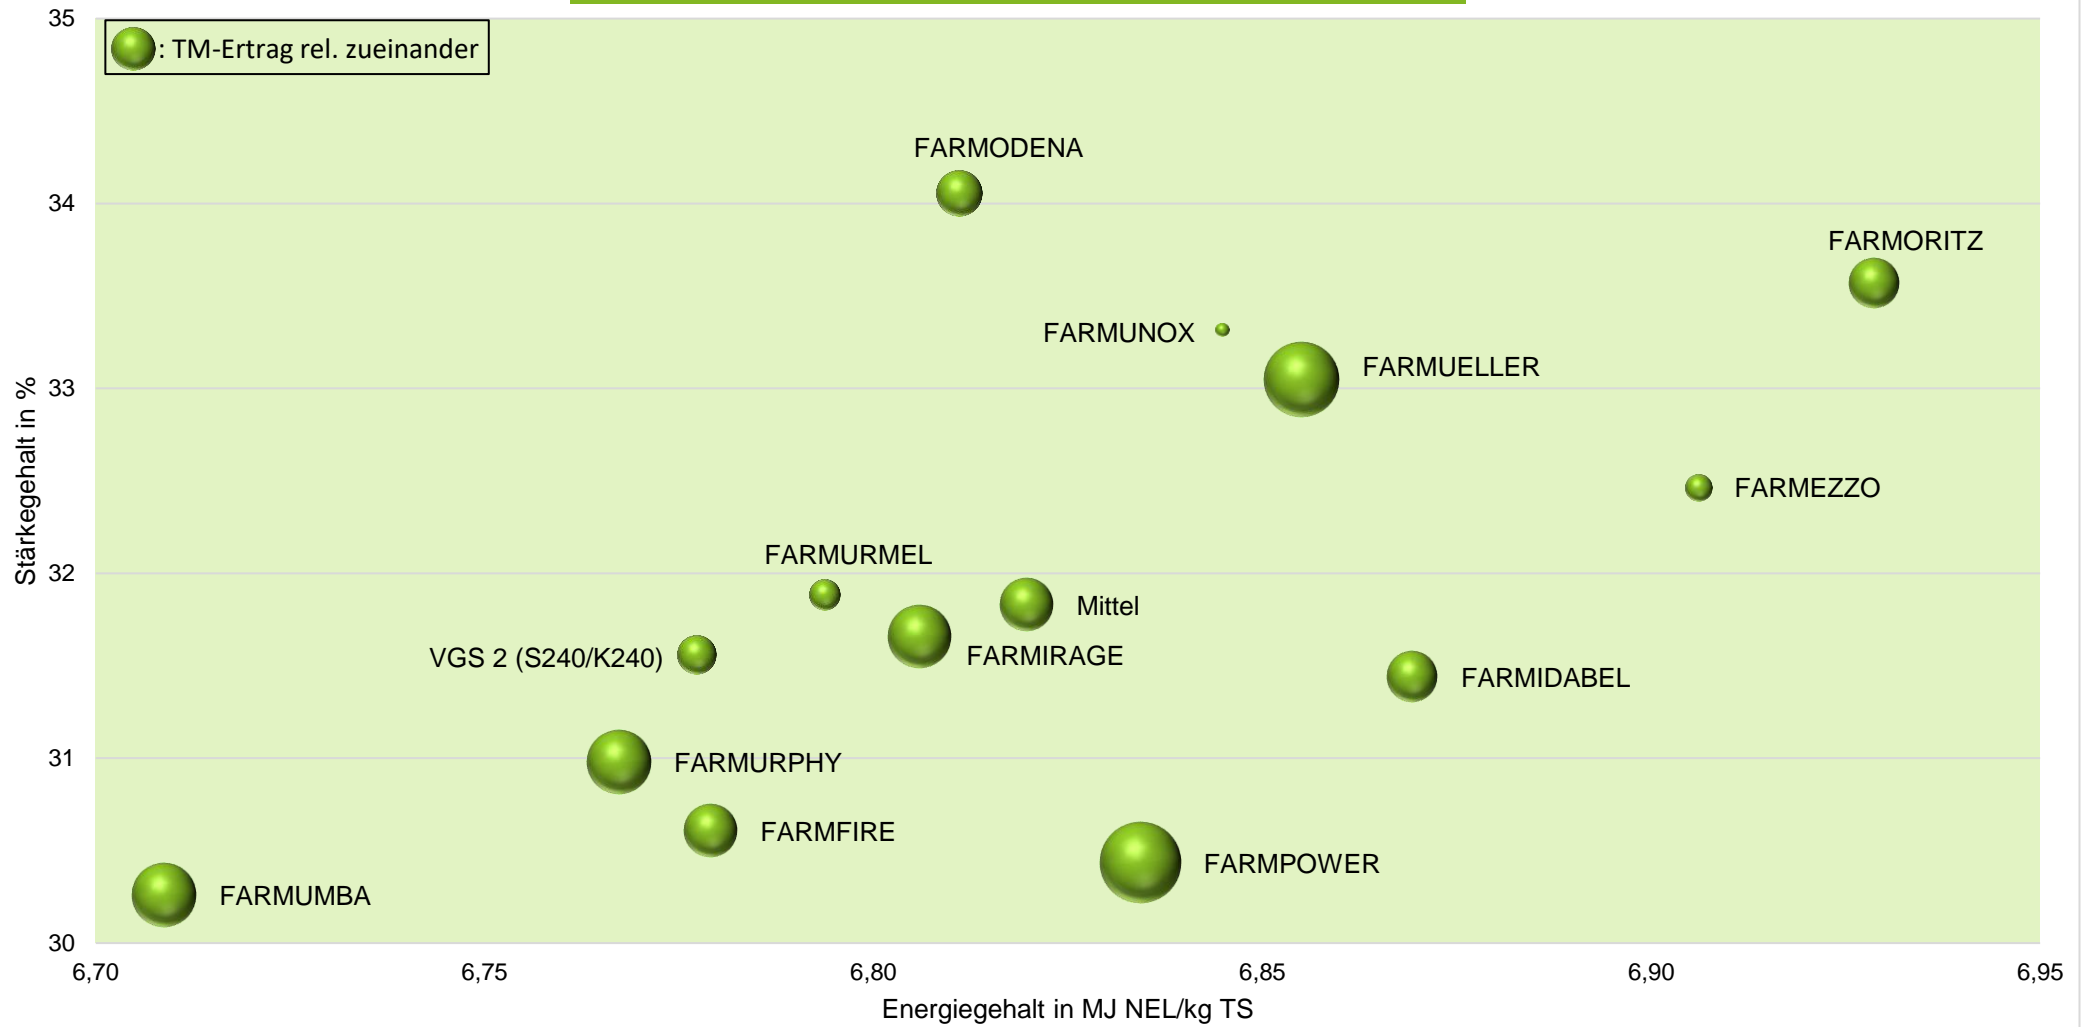

Exaktversuch Silomais 2-jährige Verrechnung Deutschland 2020 & 2021

farmsaat

rel. 100 = Mittel = 219 dt TM/ha, 70 dt Stärke/ha, 149 GJ NEL/ha)

Quelle: farmsaat Exaktversuche 2020 & 2021, Staphyt GmbH

Exaktversuch Silomais 2-jährige Verrechnung Deutschland 2020 & 2021

farmsaat

Exaktversuch Silomais 2-jährige Verrechnung Deutschland 2020 & 2021

farmsaat

Exaktversuch Silomais 2-jährige Verrechnung Deutschland 2020 & 2021

farmsaat

Exaktversuch Silomais 2- jährige Verrechnung Deutschland 2020 & 2021

farmsaat

Exaktversuch Silomais 2-jährige Verrechnung Deutschland 2020 & 2021

farmsaat