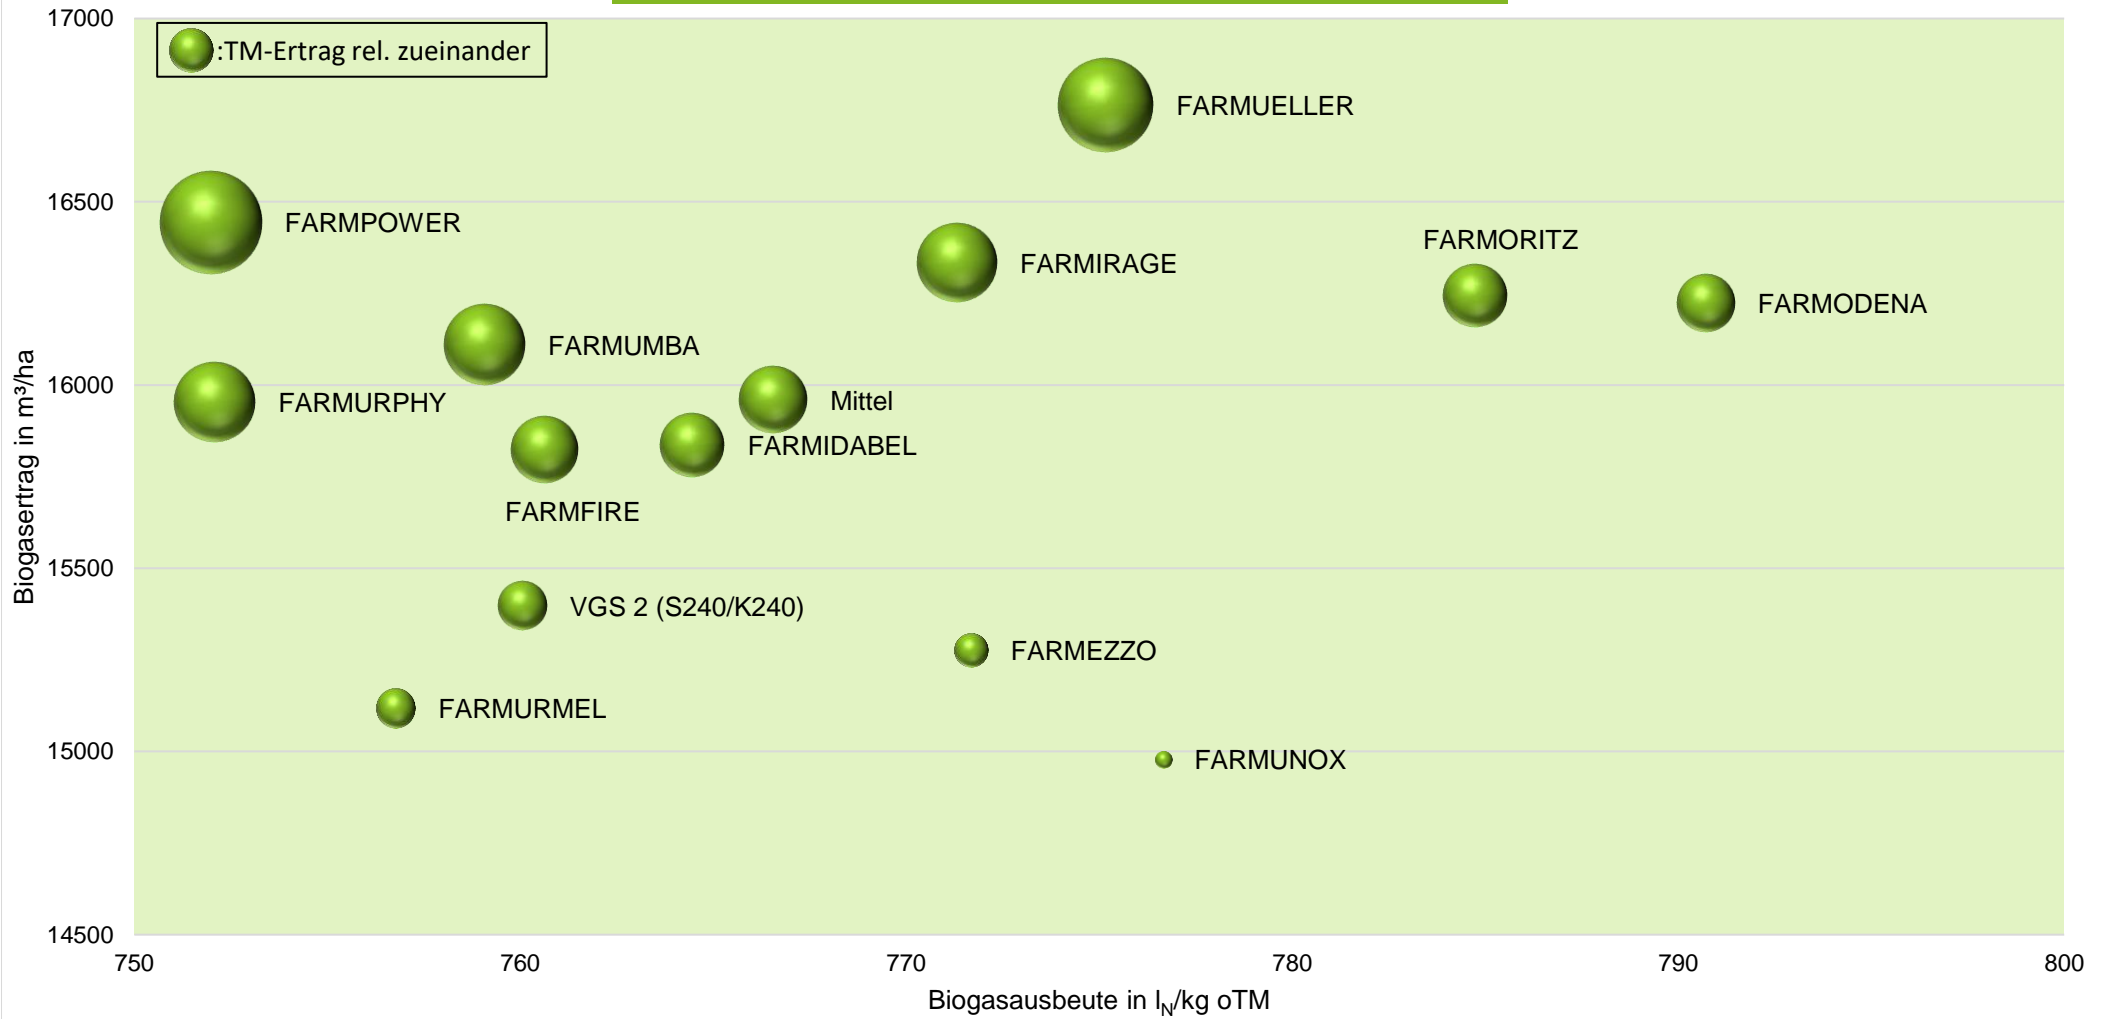

Exaktversuch Silomais 2-jährige Verrechnung Deutschland 2020 & 2021

farmsaat

rel. 100 = Mittel = 219 dt TM/ha, 70 dt Stärke/ha, 149 GJ NEL/ha)

Quelle: farmsaat Exaktversuche 2020 & 2021, Staphyt GmbH

Exaktversuch Silomais 2-jährige Verrechnung Deutschland 2020 & 2021

farmsaat

Exaktversuch Silomais 2-jährige Verrechnung Deutschland 2020 & 2021

farmsaat

Exaktversuch Silomais 2-jährige Verrechnung Deutschland 2020 & 2021

farmsaat

Exaktversuch Silomais 2- jährige Verrechnung Deutschland 2020 & 2021

farmsaat

Exaktversuch Silomais 2-jährige Verrechnung Deutschland 2020 & 2021

farmsaat