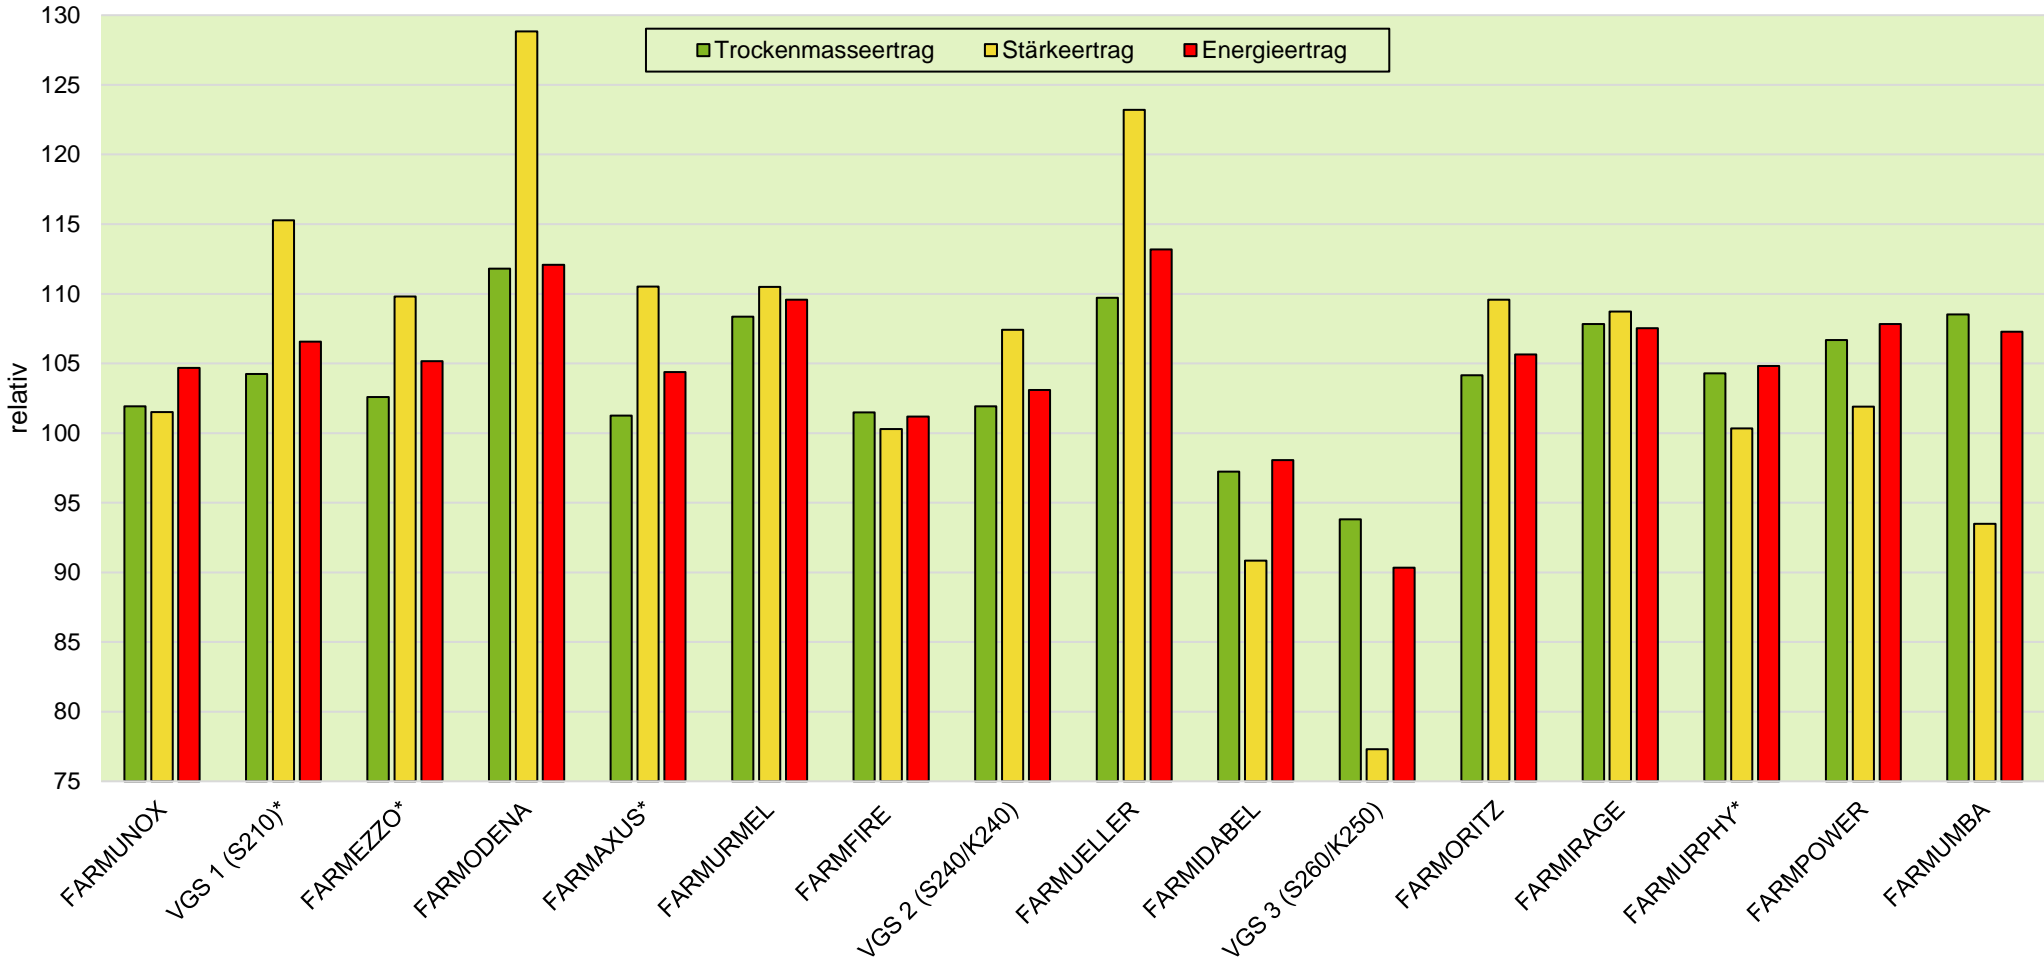

# Exaktversuch Silomais 2021 Kirchhain (Hessen)

**farmsaat**

rel. 100 = VRS (VGS 1, VGS2, VGS 3) = 222 dt TM/ha, 59 dt Stärke/ha, 142 GJ NEL/ha  
 Aussaat: 24.04.2021; Ernte: 29.09.2021; \* Nur 2 WDh wertbar

Quelle: farmsaat Exaktversuche 2021, Staphyt GmbH

## Exaktversuch Silomais 2021 Kirchhain (Hessen)