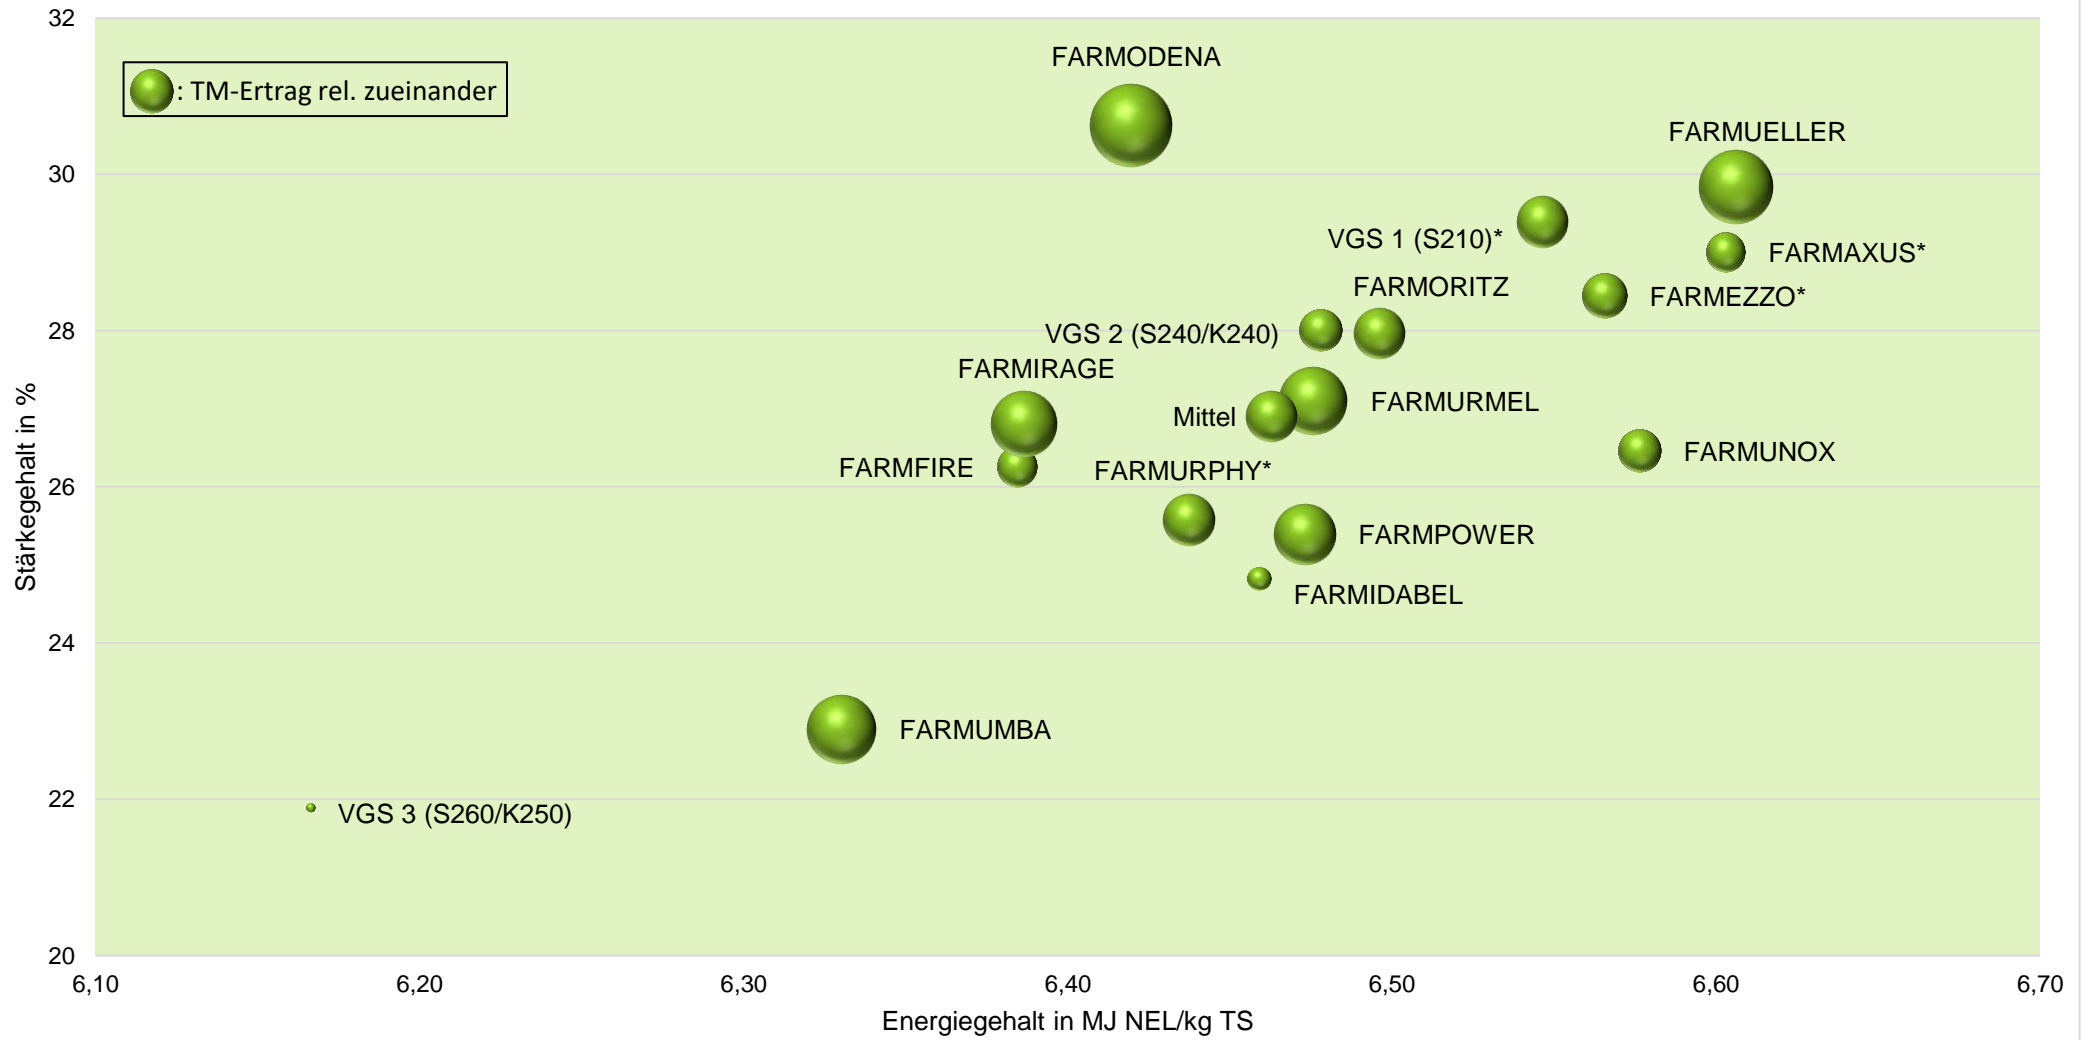

Exaktversuch Silomais 2021 Kirchhain (Hessen)

farmsaat