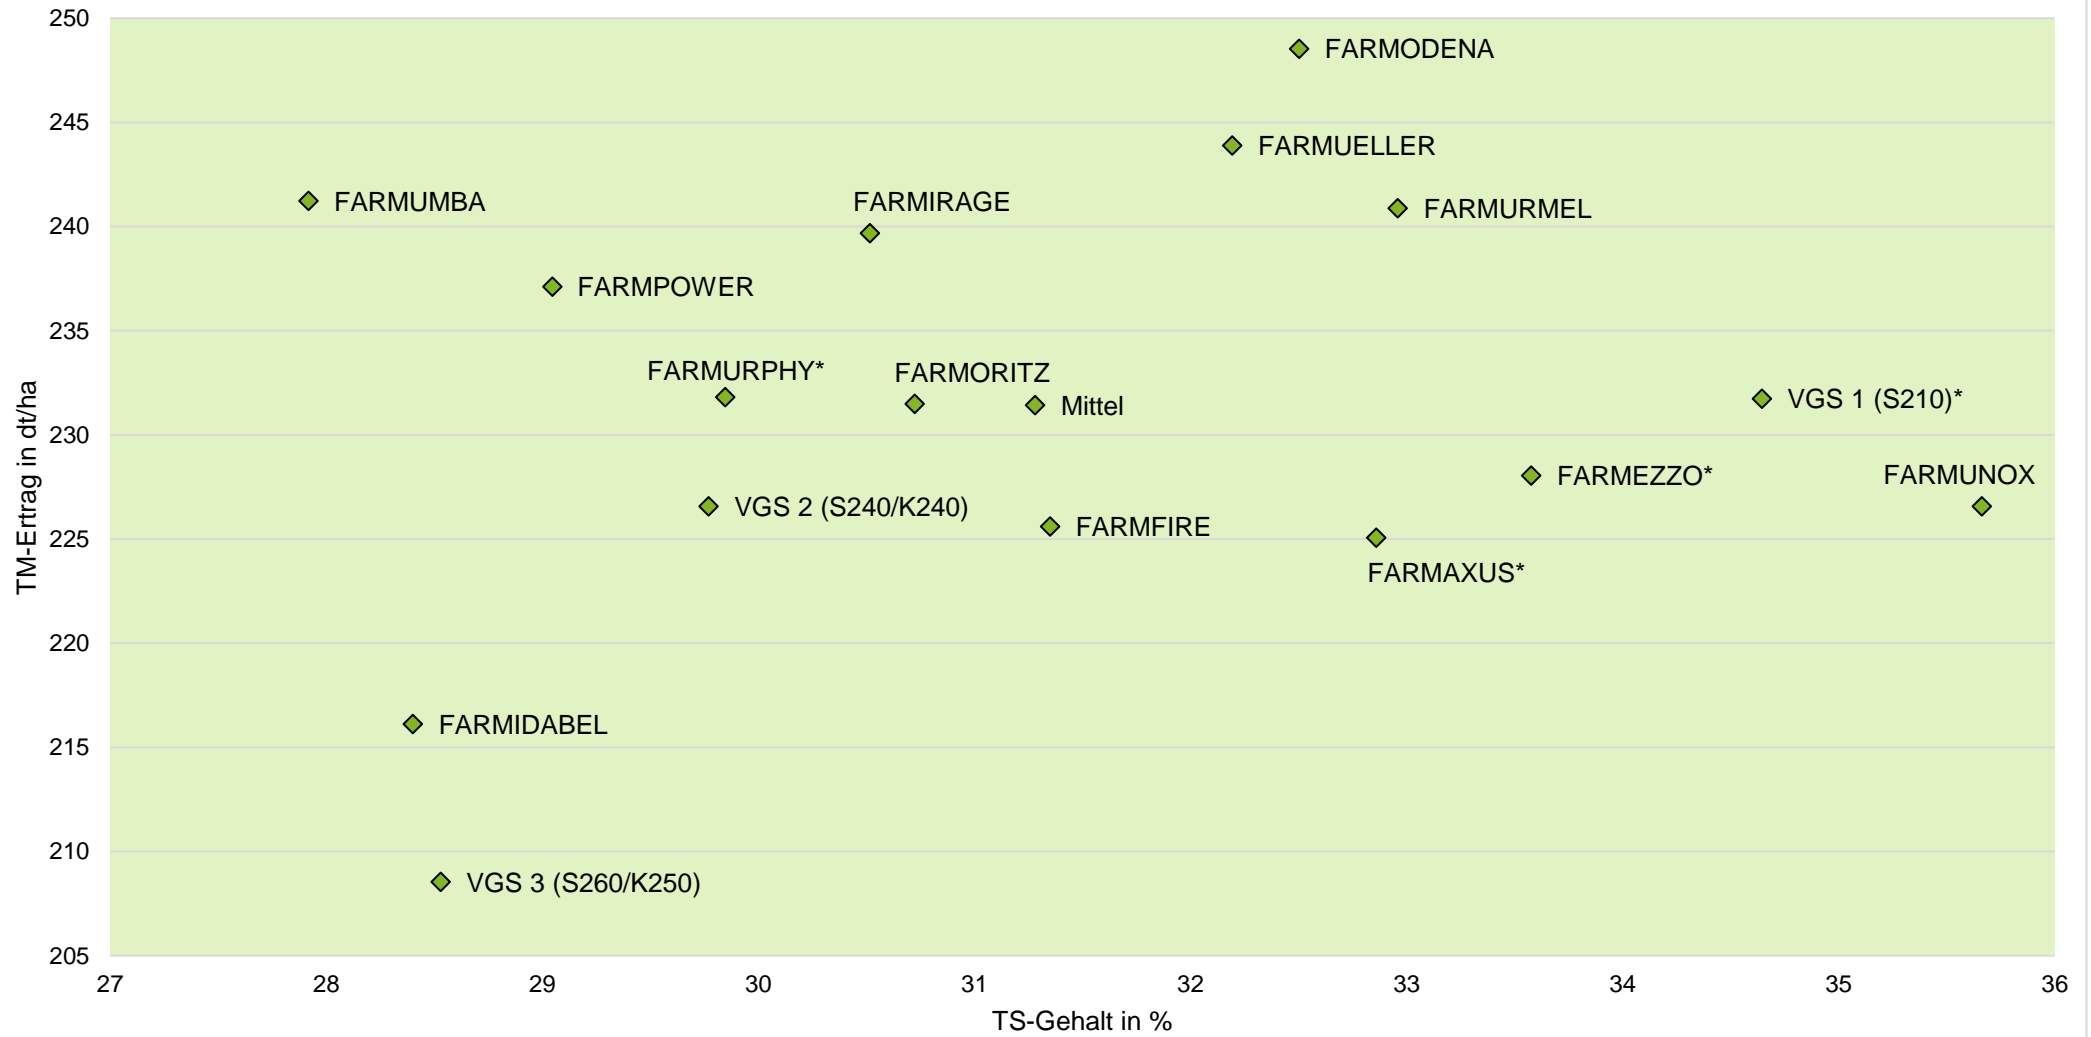

Exaktversuch Silomais 2021 Kirchhain (Hessen)

farmsaat