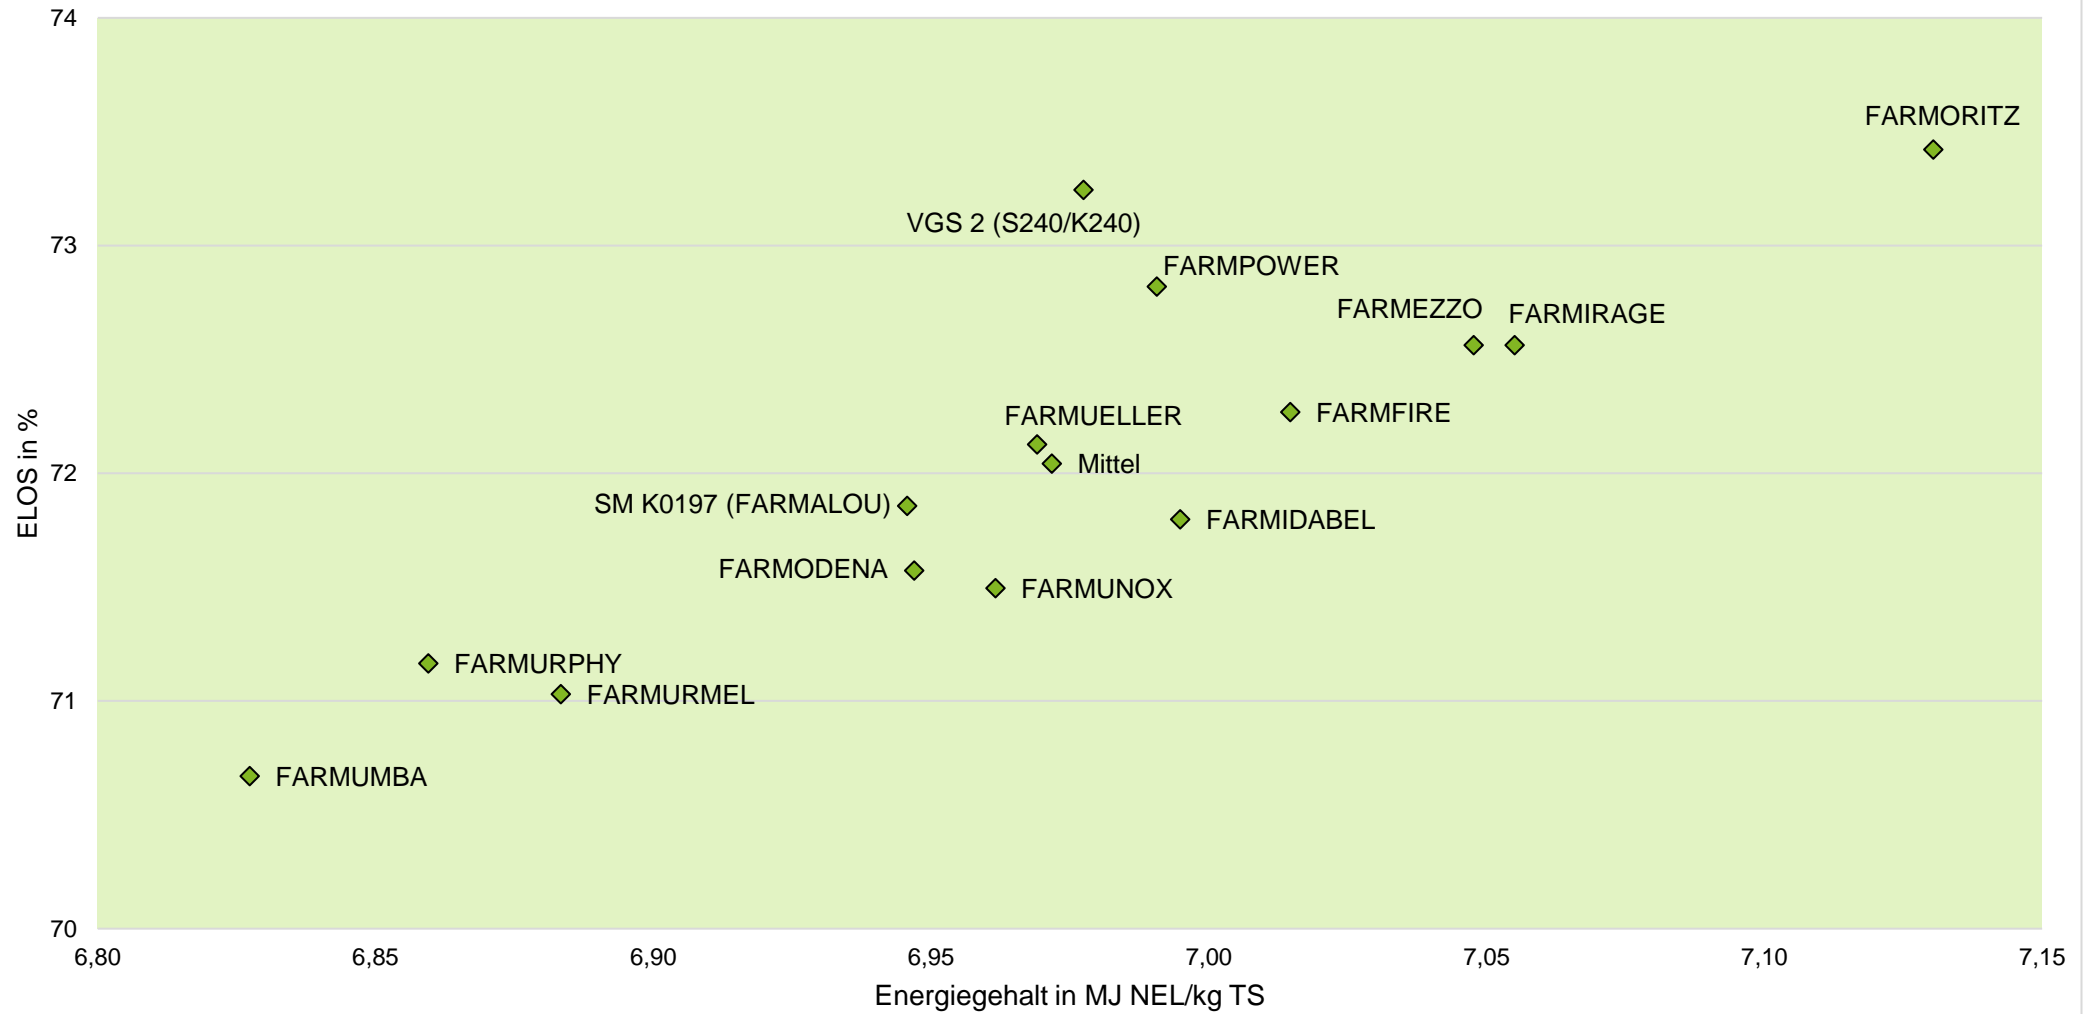

## Exaktversuch Silomais 2-jährige Verrechnung 2020/2021 Bockenem (Niedersachsen)

## Exaktversuch Silomais 2-jährige Verrechnung 2020/2021 Bockenem (Niedersachsen)

farmsaat