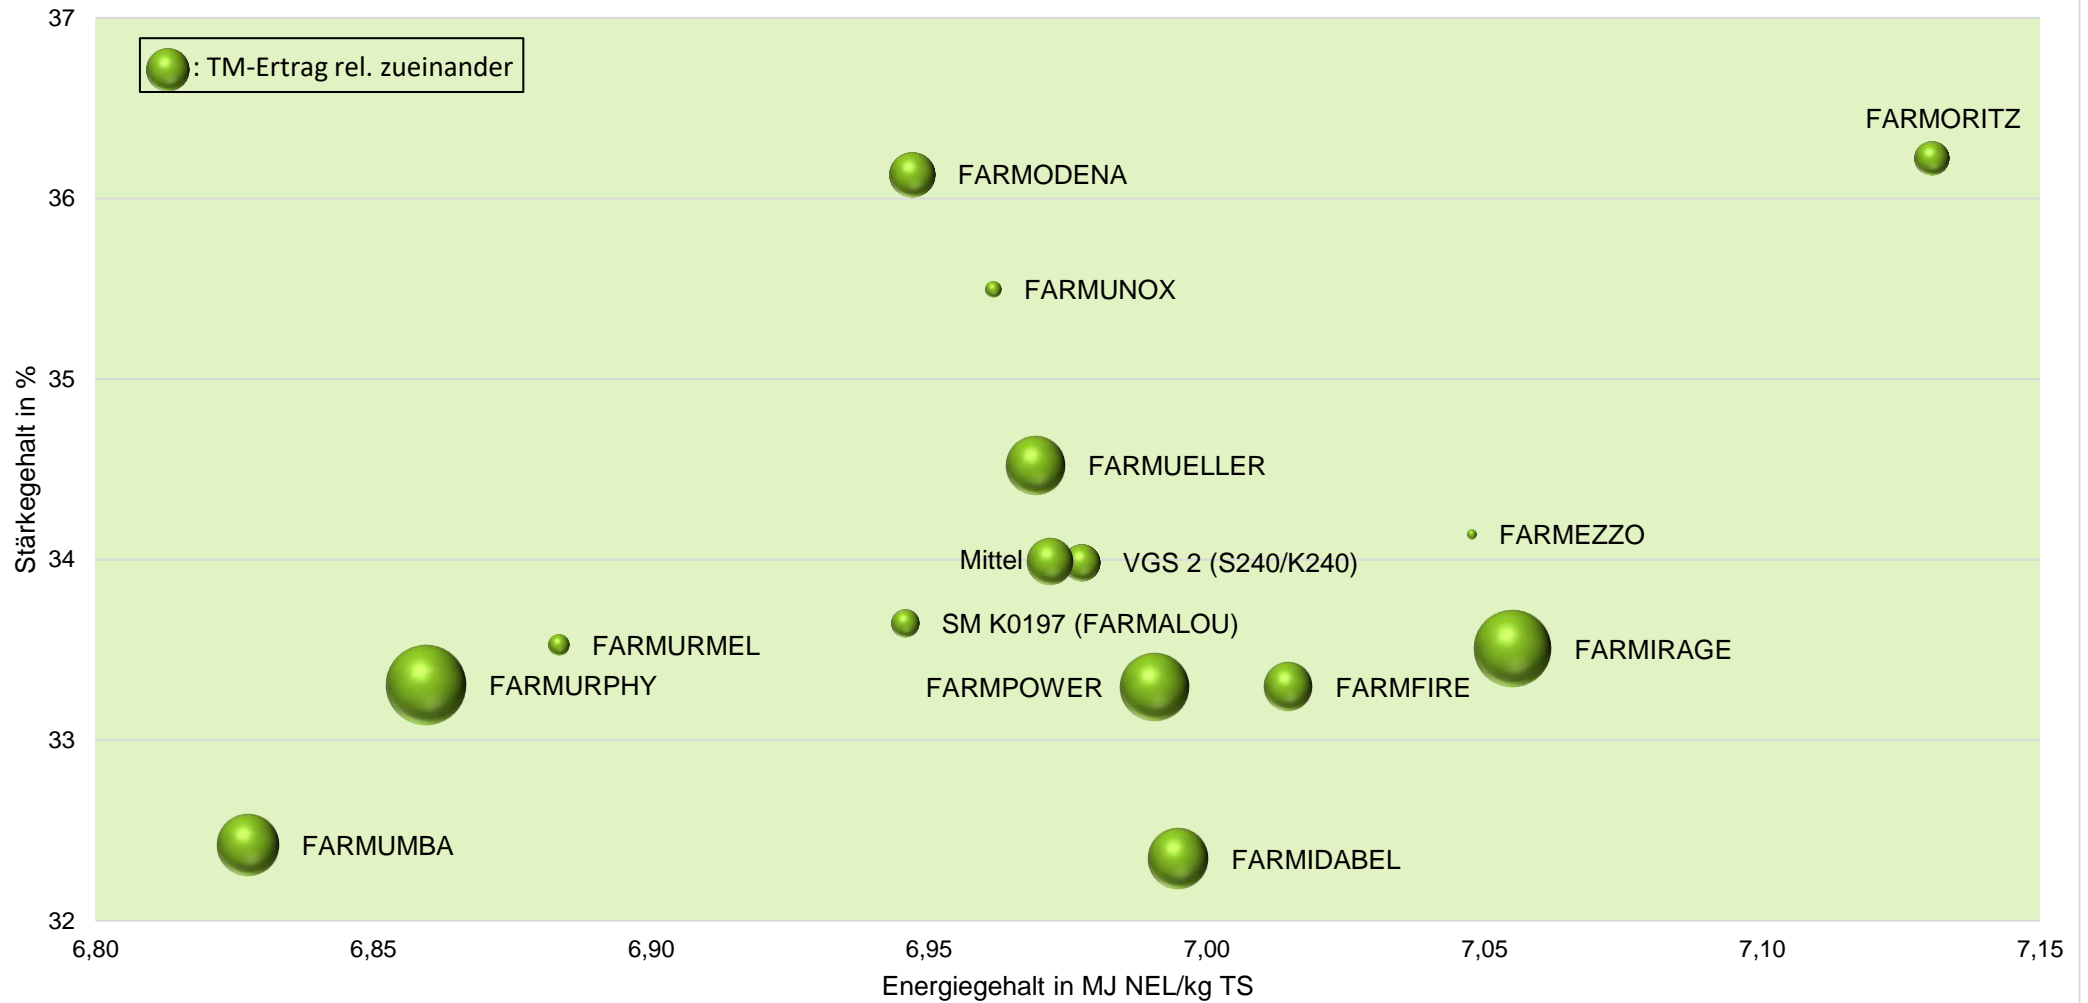

Exaktversuch Silomais 2-jährige Verrechnung 2020/2021 Bockenem (Niedersachsen)

farmsaat