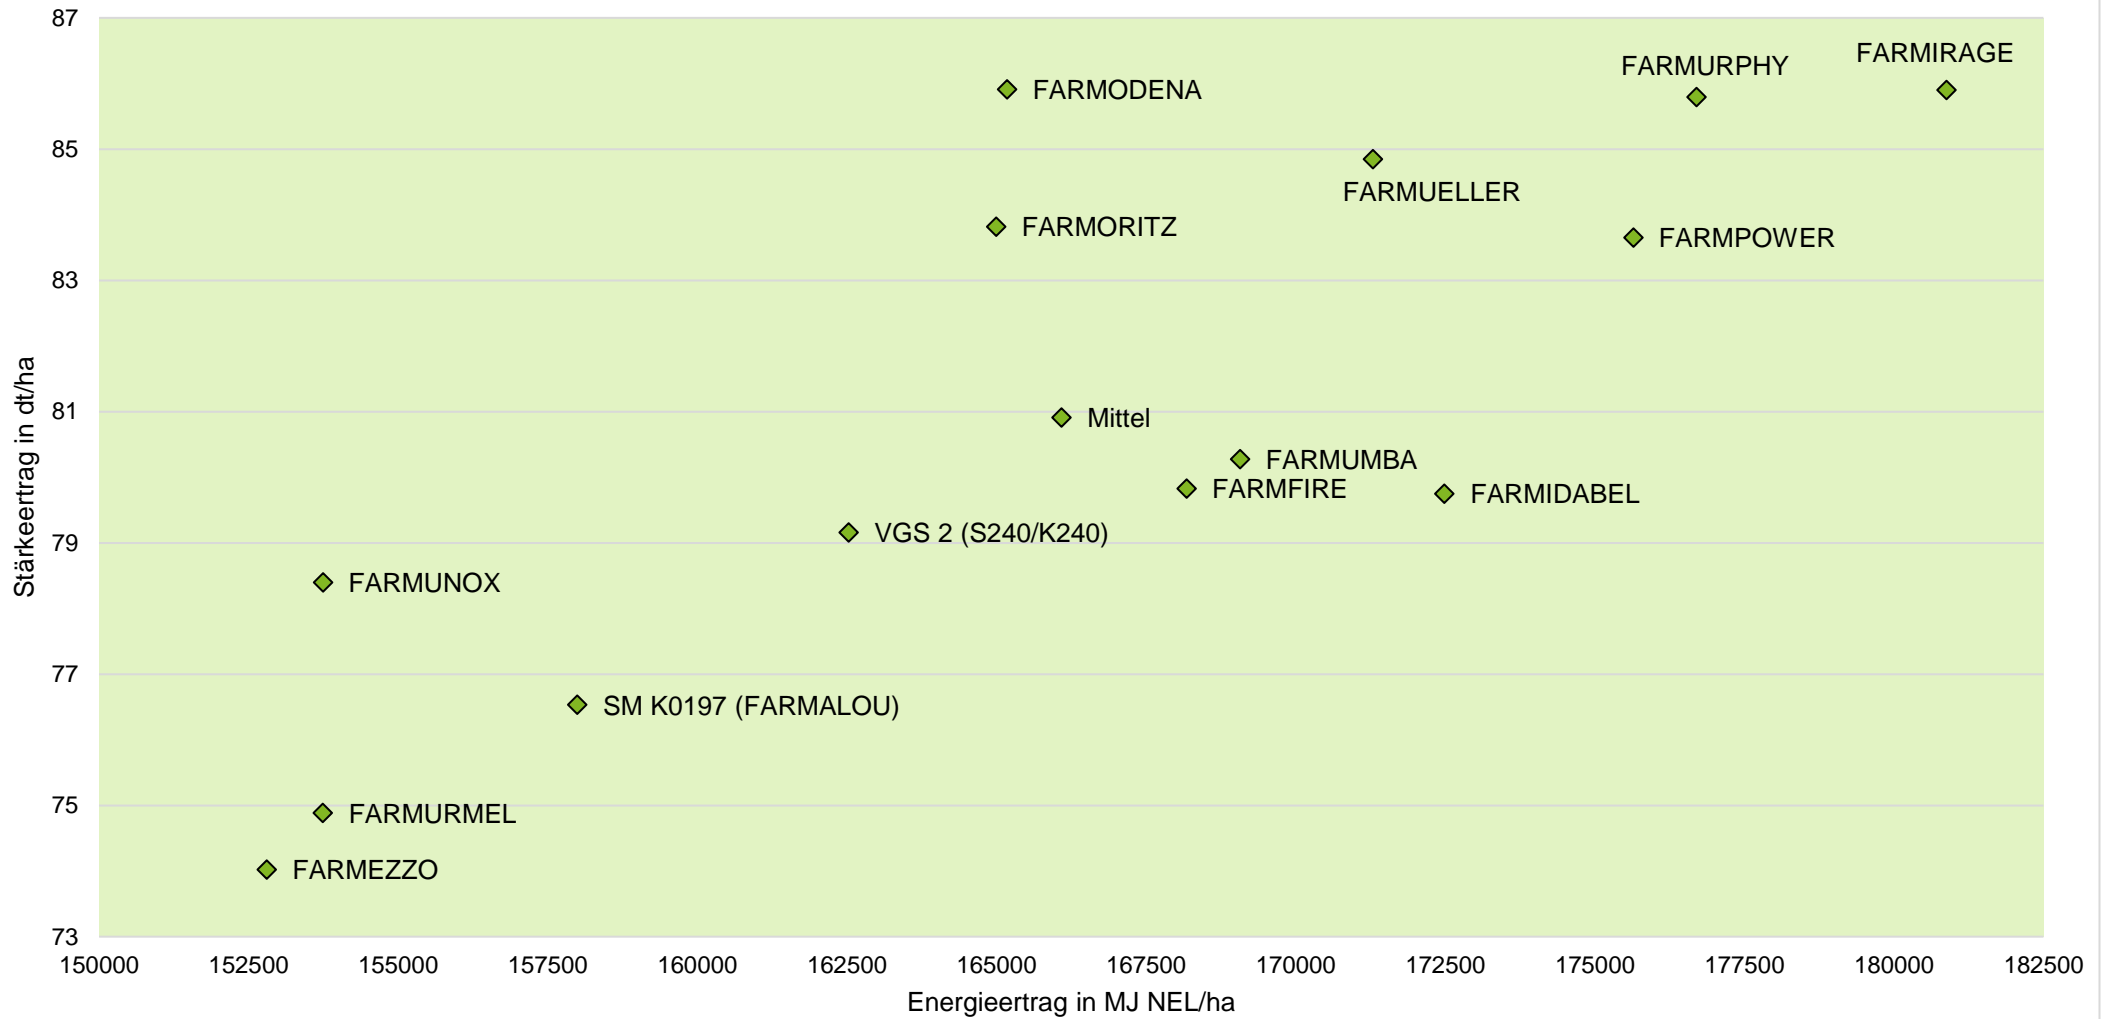

## Exaktversuch Silomais 2-jährige Verrechnung 2020/2021 Bockenem (Niedersachsen)

farmsaat

## Exaktversuch Silomais 2-jährige Verrechnung 2020/2021 Bockenem (Niedersachsen)

# farmsaat

Aussaat: 17.04.2020; Ernte: 01.10.2020; Aussaat: 06.05.2021; Ernte: 08.10.2021

Quelle: farmsaat Exaktversuche 202 & 2021, Staphyt GmbH