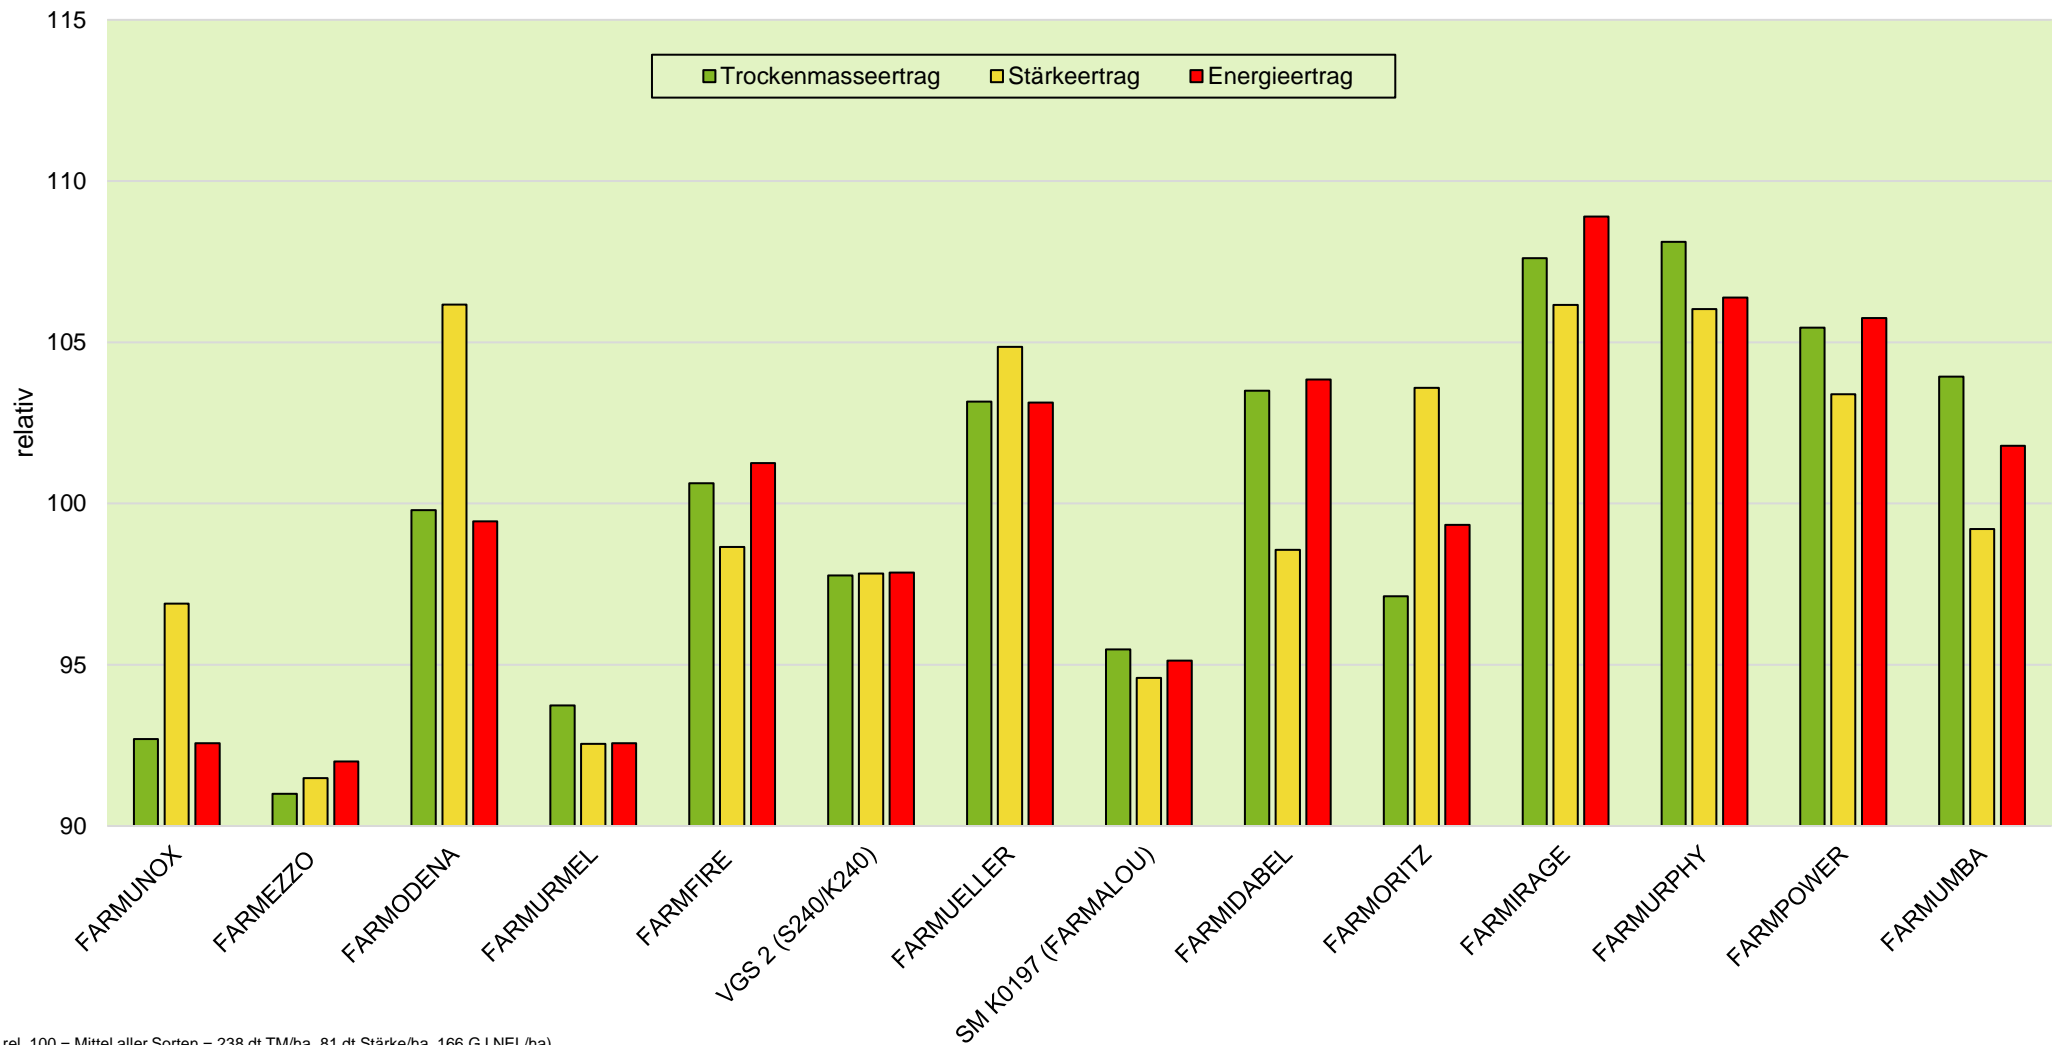

## Exaktversuch Silomais 2-jährige Verrechnung 2020/2021 Bockenem (Niedersachsen)

# farmsaat

rel. 100 = Mittel aller Sorten = 238 dt TM/ha, 81 dt Stärke/ha, 166 GJ NEL/ha  
 Aussaat: 17.04.2020; Ernte: 01.10.2020; Aussaat: 06.05.2021; Ernte: 08.10.2021

Quelle: farmsaat Exaktversuche 202 & 2021, Staphyt GmbH