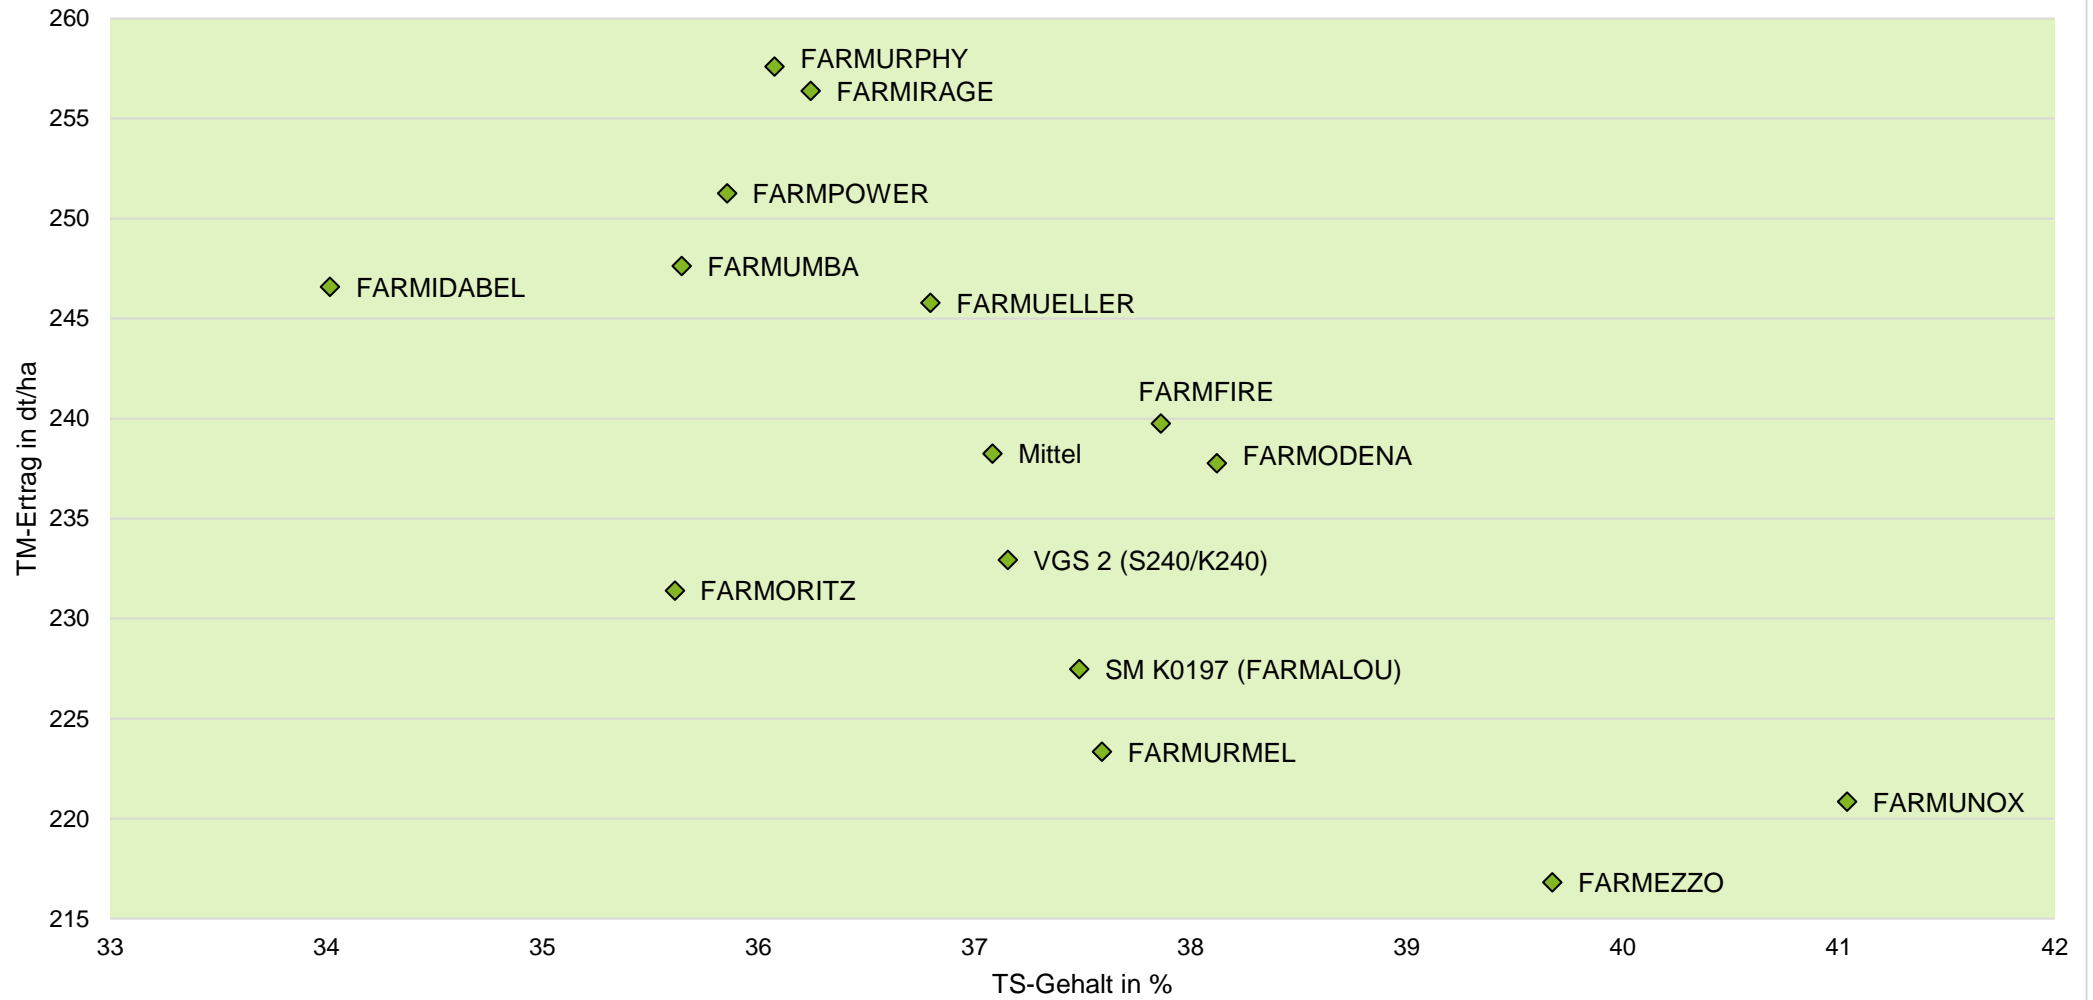

Exaktversuch Silomais 2-jährige Verrechnung 2020/2021 Bockenem (Niedersachsen)

farmsaat