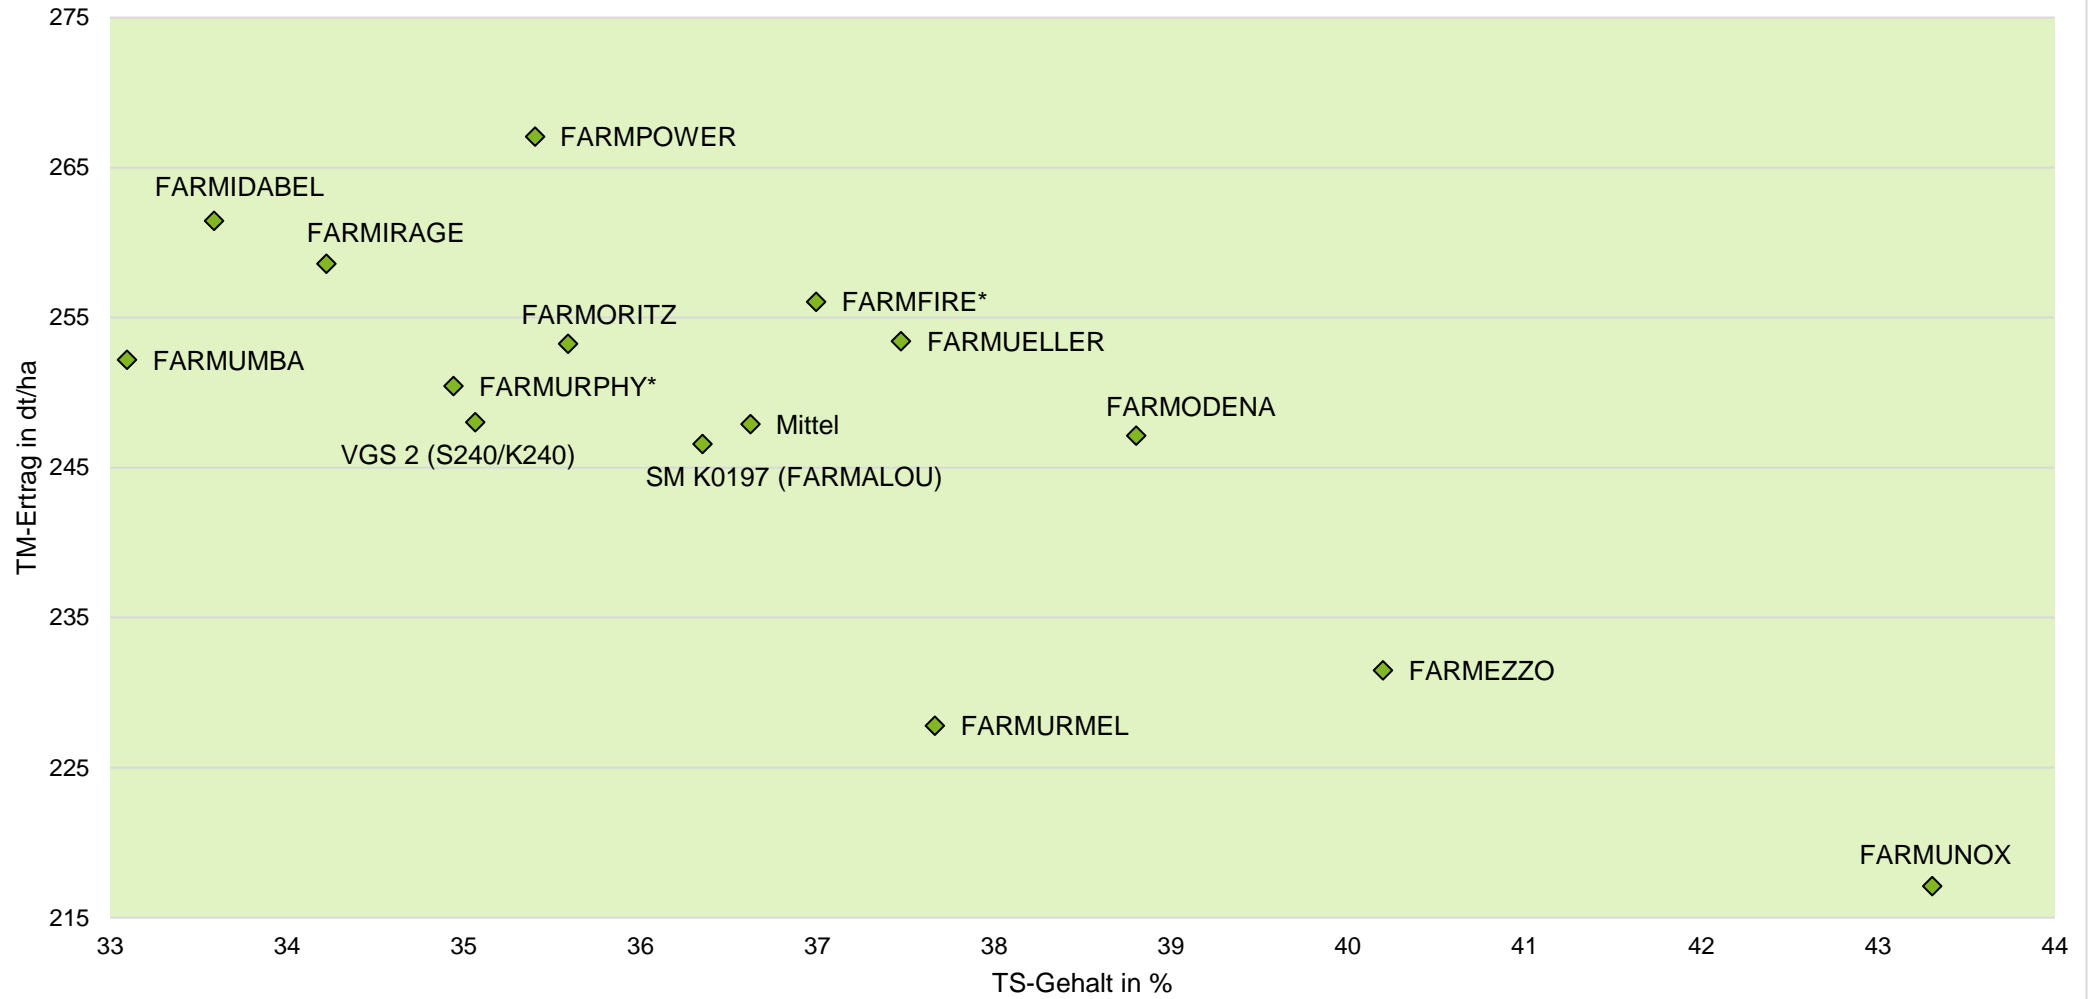

Exaktversuch Silomais 2-jährige Verrechnung 2020/2021 Ermke (Niedersachsen)

farmsaat

rel. 100 = Mittel aller Sorten = 248 dt TM/ha, 85 dt Stärke/ha, 171 GJ NEL/ha
 Aussaat: 28.04.2020; Ernte: 22.10.2020; Aussaat: 28.04.2021; Ernte: 14.10.2021

Quelle: farmsaat Exaktversuche 202 & 2021, Staphyt GmbH

Exaktversuch Silomais
2-jährige Verrechnung 2020/2021
Ermke (Niedersachsen)

farmsaat

Exaktversuch Silomais 2-jährige Verrechnung 2020/2021 Ermke (Niedersachsen)

farmsaat

Exaktversuch Silomais 2-jährige Verrechnung 2020/2021 Ermke (Niedersachsen)

farmsaat

Exaktversuch Silomais 2-jährige Verrechnung 2020/2021 Ermke (Niedersachsen)

farmsaat

Aussaat: 28.04.2020; Ernte: 22.10.2020; Aussaat: 28.04.2021; Ernte: 14.10.2021

Quelle: farmsaat Exaktversuche 202 & 2021, Staphyt GmbH

Exaktversuch Silomais 2-jährige Verrechnung 2020/2021 Ermke (Niedersachsen)

farmsaat