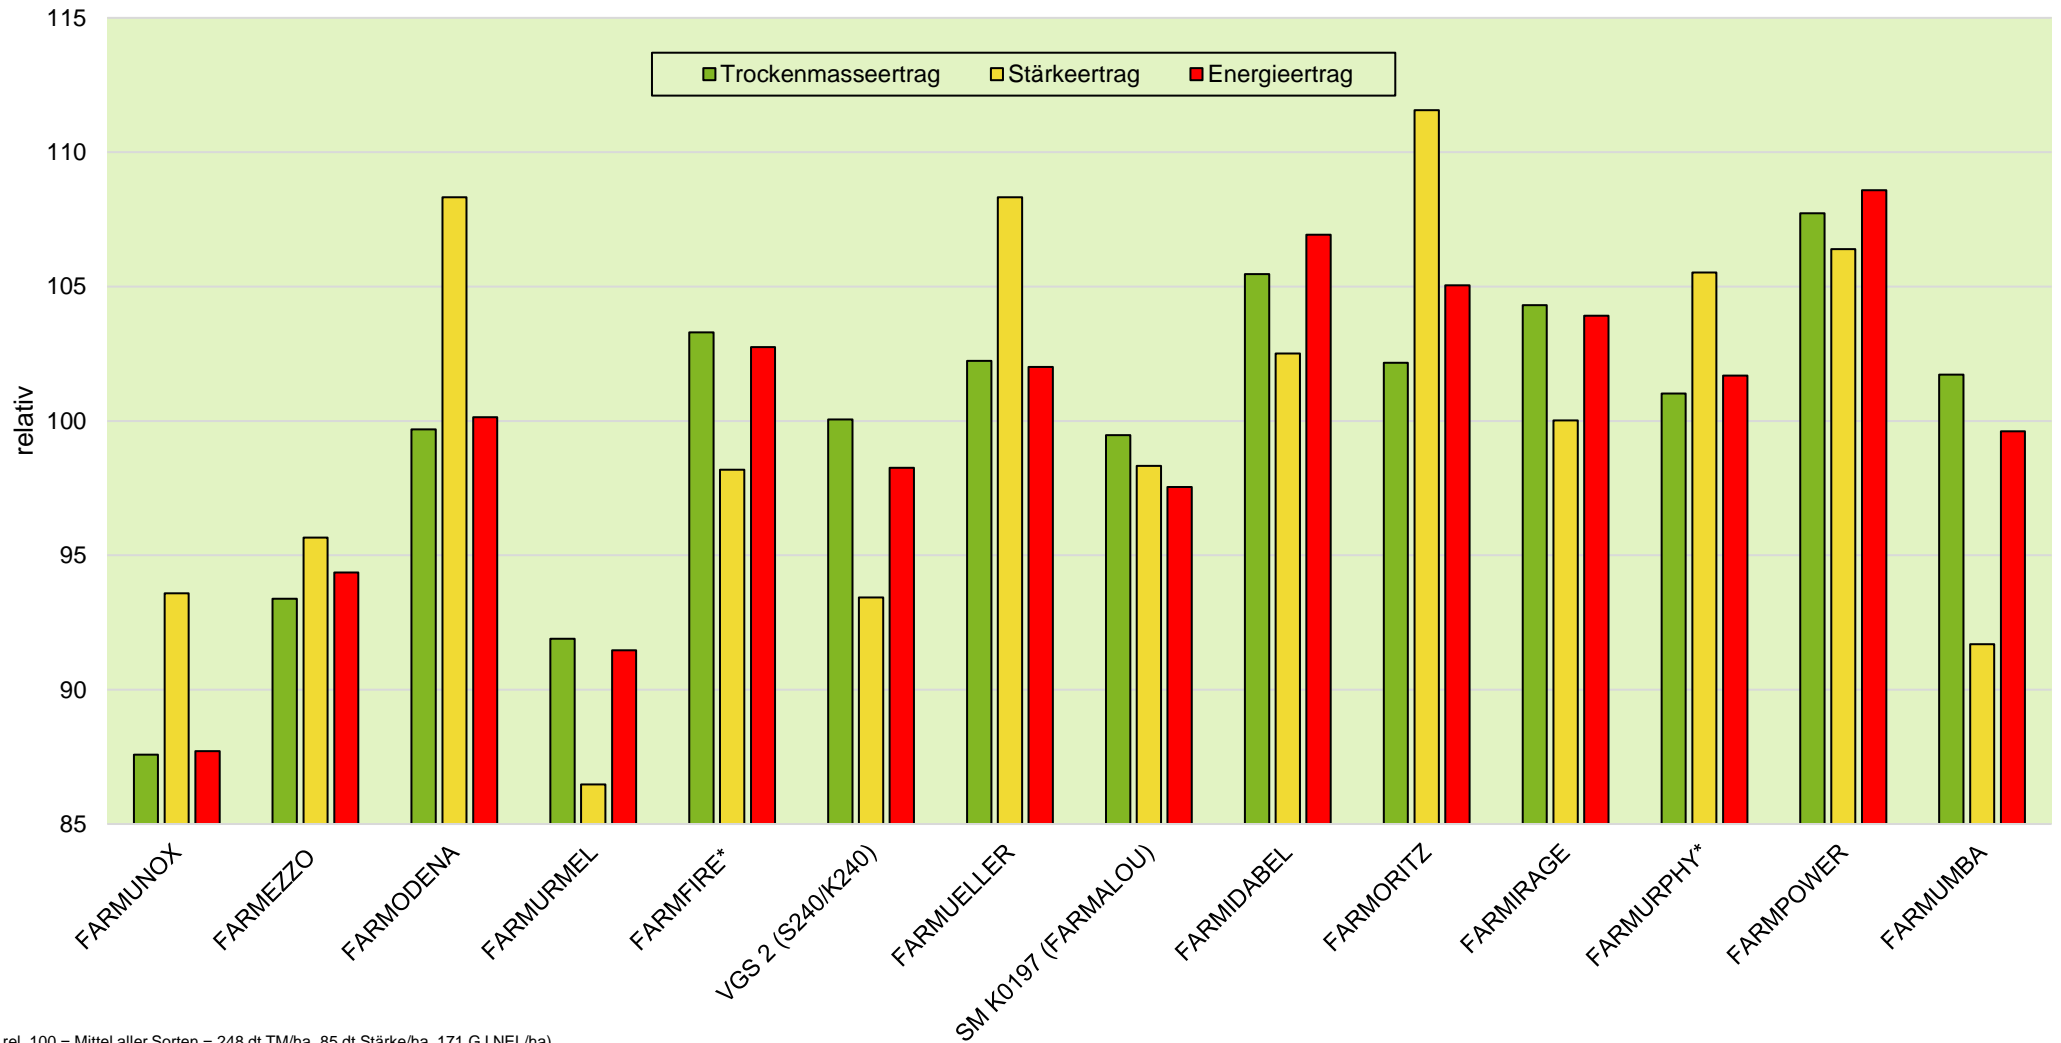

Exaktversuch Silomais 2-jährige Verrechnung 2020/2021 Ermke (Niedersachsen)

farmsaat

rel. 100 = Mittel aller Sorten = 248 dt TM/ha, 85 dt Stärke/ha, 171 GJ NEL/ha
 Aussaat: 28.04.2020; Ernte: 22.10.2020; Aussaat: 28.04.2021; Ernte: 14.10.2021

Quelle: farmsaat Exaktversuche 202 & 2021, Staphyt GmbH

Exaktversuch Silomais
2-jährige Verrechnung 2020/2021
Ermke (Niedersachsen)

farmsaat

Exaktversuch Silomais 2-jährige Verrechnung 2020/2021 Ermke (Niedersachsen)

farmsaat

Exaktversuch Silomais 2-jährige Verrechnung 2020/2021 Ermke (Niedersachsen)

farmsaat

Exaktversuch Silomais 2-jährige Verrechnung 2020/2021 Ermke (Niedersachsen)

farmsaat

Aussaat: 28.04.2020; Ernte: 22.10.2020; Aussaat: 28.04.2021; Ernte: 14.10.2021

Quelle: farmsaat Exaktversuche 202 & 2021, Staphyt GmbH

Exaktversuch Silomais 2-jährige Verrechnung 2020/2021 Ermke (Niedersachsen)

farmsaat