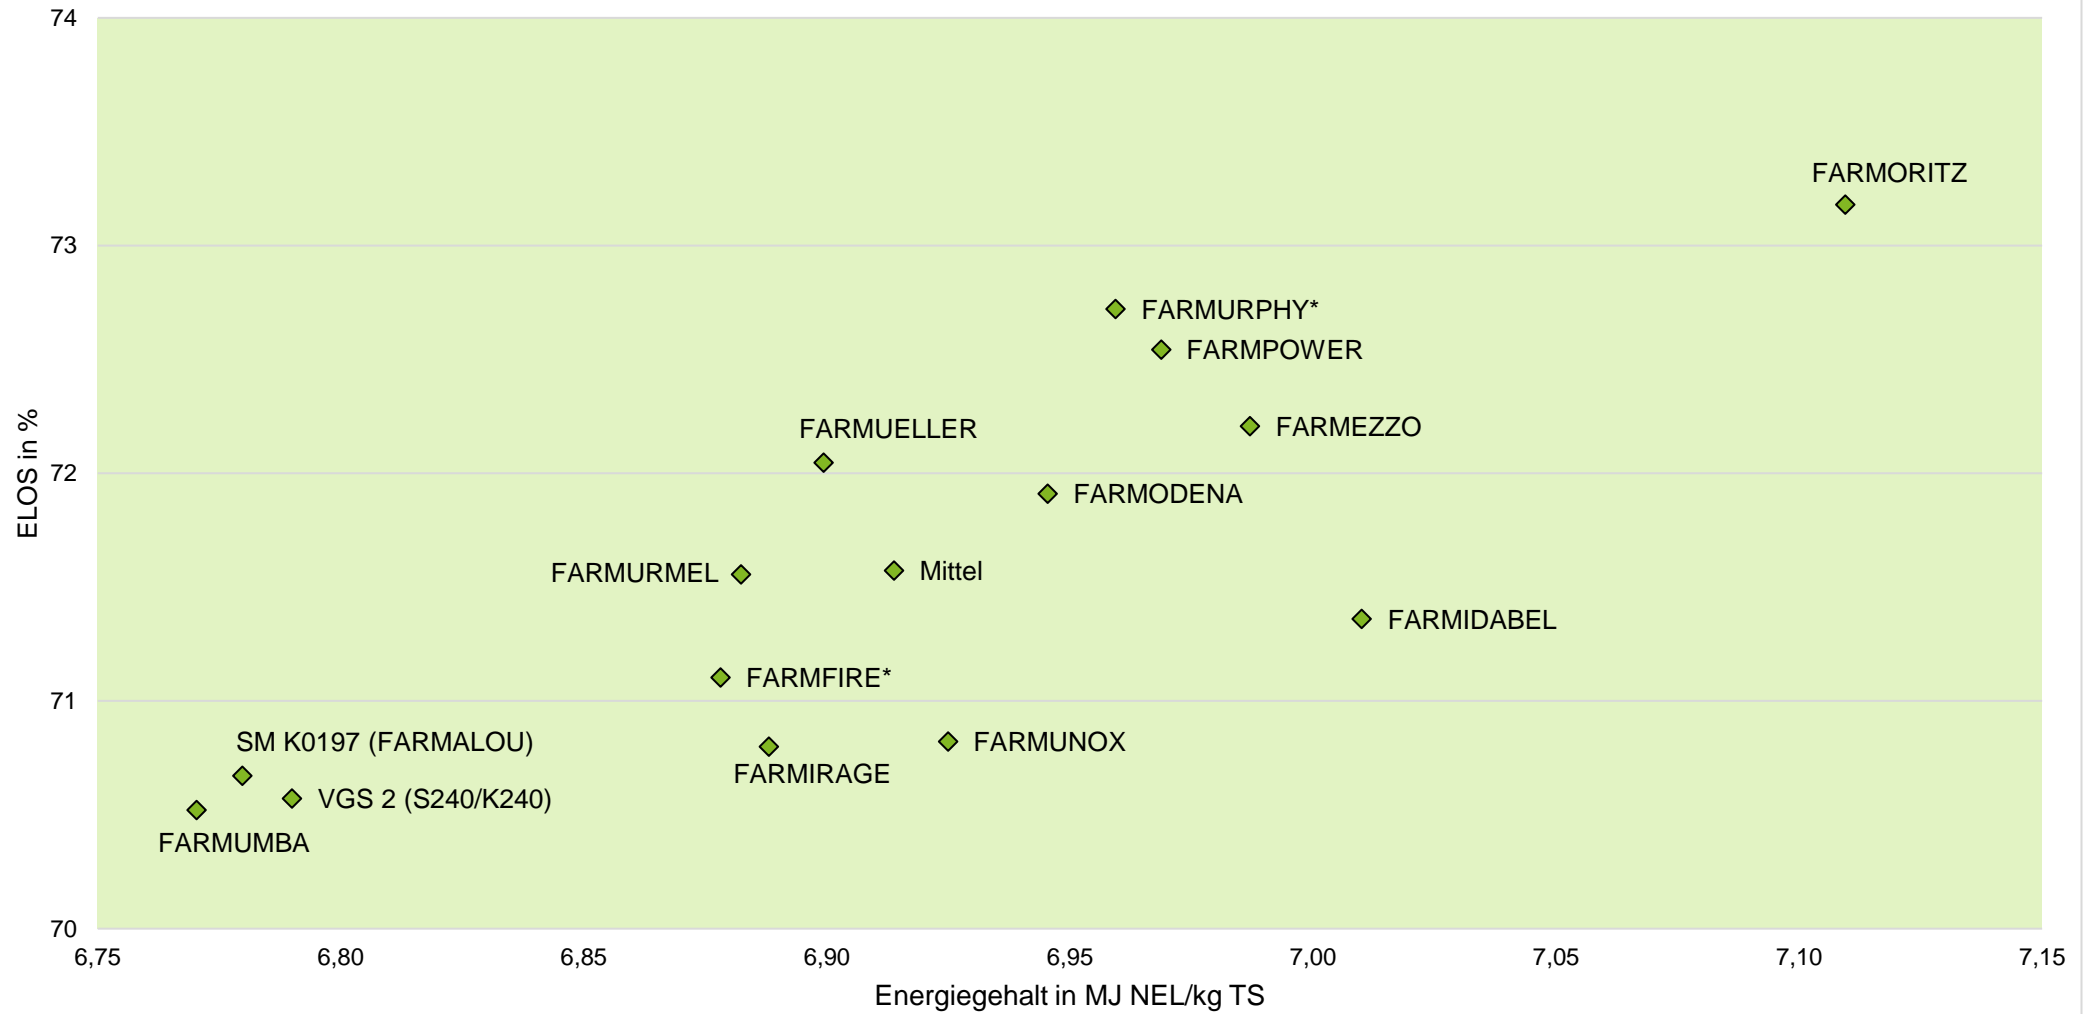

Quelle: farmsaat Exaktversuche 202 & 2021, Staphyt GmbH

Exaktversuch Silomais
2-jährige Verrechnung 2020/2021
Ermke (Niedersachsen)

farmsaat

Exaktversuch Silomais 2-jährige Verrechnung 2020/2021 Ermke (Niedersachsen)

farmsaat

Exaktversuch Silomais 2-jährige Verrechnung 2020/2021 Ermke (Niedersachsen)

farmsaat

Exaktversuch Silomais 2-jährige Verrechnung 2020/2021 Ermke (Niedersachsen)

farmsaat

Aussaat: 28.04.2020; Ernte: 22.10.2020; Aussaat: 28.04.2021; Ernte: 14.10.2021

Quelle: farmsaat Exaktversuche 202 & 2021, Staphyt GmbH

Exaktversuch Silomais 2-jährige Verrechnung 2020/2021 Ermke (Niedersachsen)

farmsaat