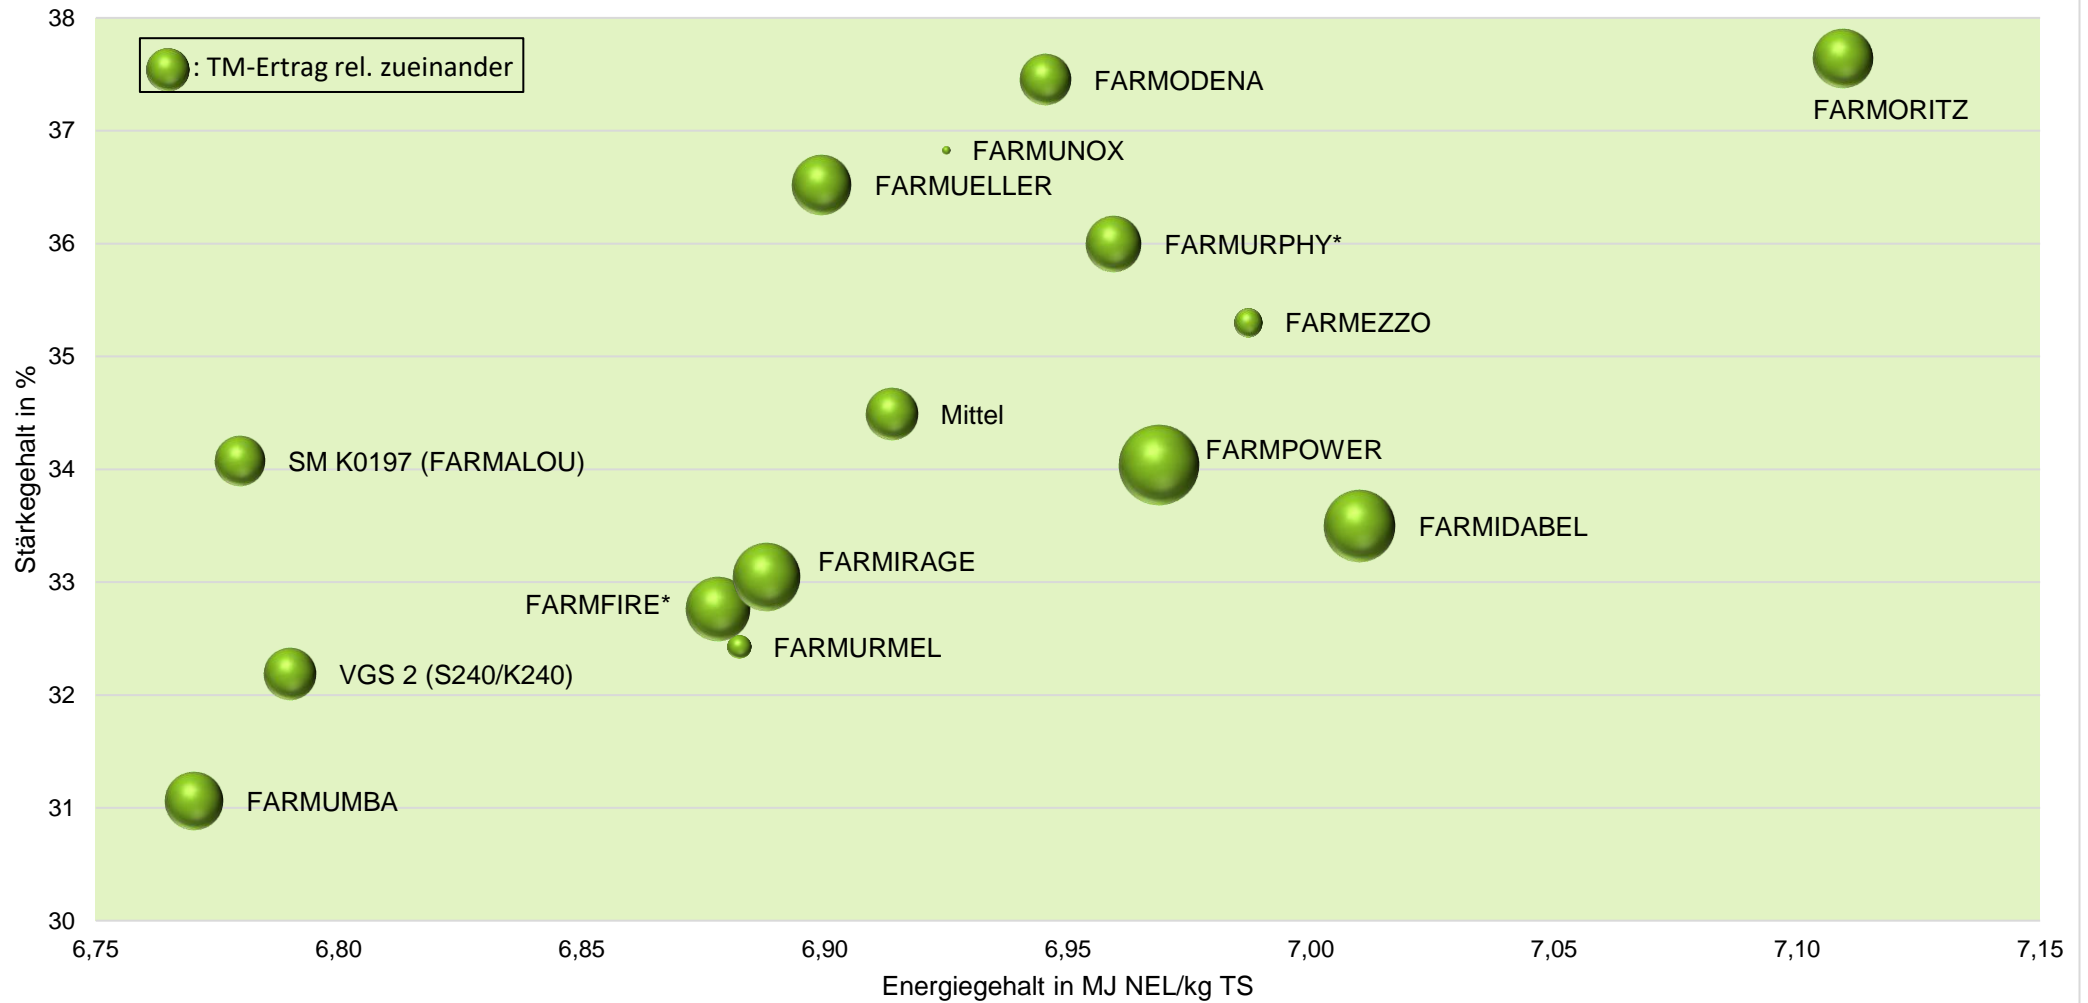

Quelle: farmsaat Exaktversuche 202 & 2021, Staphyt GmbH

Exaktversuch Silomais
2-jährige Verrechnung 2020/2021
Ermke (Niedersachsen)

farmsaat

Exaktversuch Silomais 2-jährige Verrechnung 2020/2021 Ermke (Niedersachsen)

farmsaat

Exaktversuch Silomais 2-jährige Verrechnung 2020/2021 Ermke (Niedersachsen)

farmsaat

Exaktversuch Silomais 2-jährige Verrechnung 2020/2021 Ermke (Niedersachsen)

farmsaat

Aussaat: 28.04.2020; Ernte: 22.10.2020; Aussaat: 28.04.2021; Ernte: 14.10.2021

Quelle: farmsaat Exaktversuche 202 & 2021, Staphyt GmbH

Exaktversuch Silomais 2-jährige Verrechnung 2020/2021 Ermke (Niedersachsen)

farmsaat