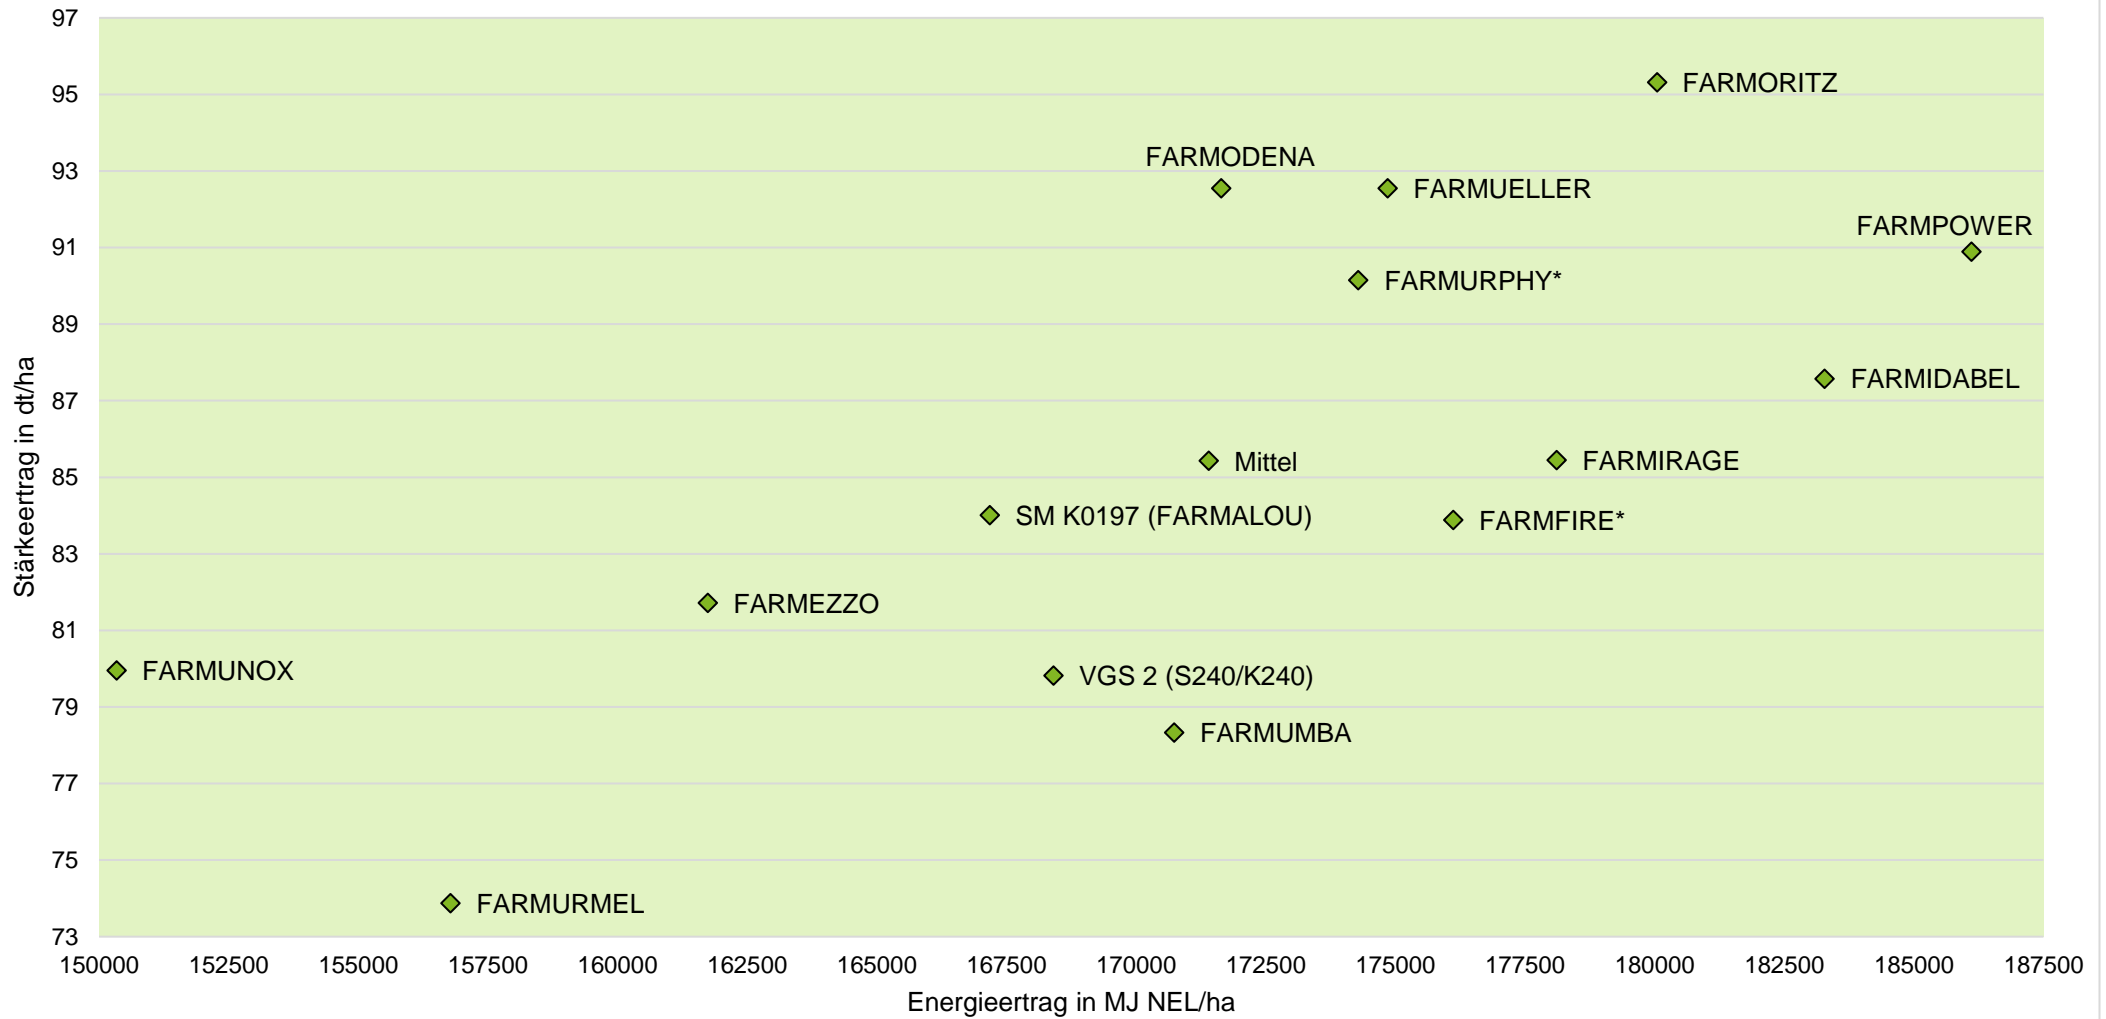

Quelle: farmsaat Exaktversuche 202 & 2021, Staphyt GmbH

Exaktversuch Silomais
2-jährige Verrechnung 2020/2021
Ermke (Niedersachsen)

farmsaat

Exaktversuch Silomais 2-jährige Verrechnung 2020/2021 Ermke (Niedersachsen)

farmsaat

Exaktversuch Silomais 2-jährige Verrechnung 2020/2021 Ermke (Niedersachsen)

farmsaat

Exaktversuch Silomais 2-jährige Verrechnung 2020/2021 Ermke (Niedersachsen)

farmsaat

Aussaat: 28.04.2020; Ernte: 22.10.2020; Aussaat: 28.04.2021; Ernte: 14.10.2021

Quelle: farmsaat Exaktversuche 202 & 2021, Staphyt GmbH

Exaktversuch Silomais 2-jährige Verrechnung 2020/2021 Ermke (Niedersachsen)

farmsaat