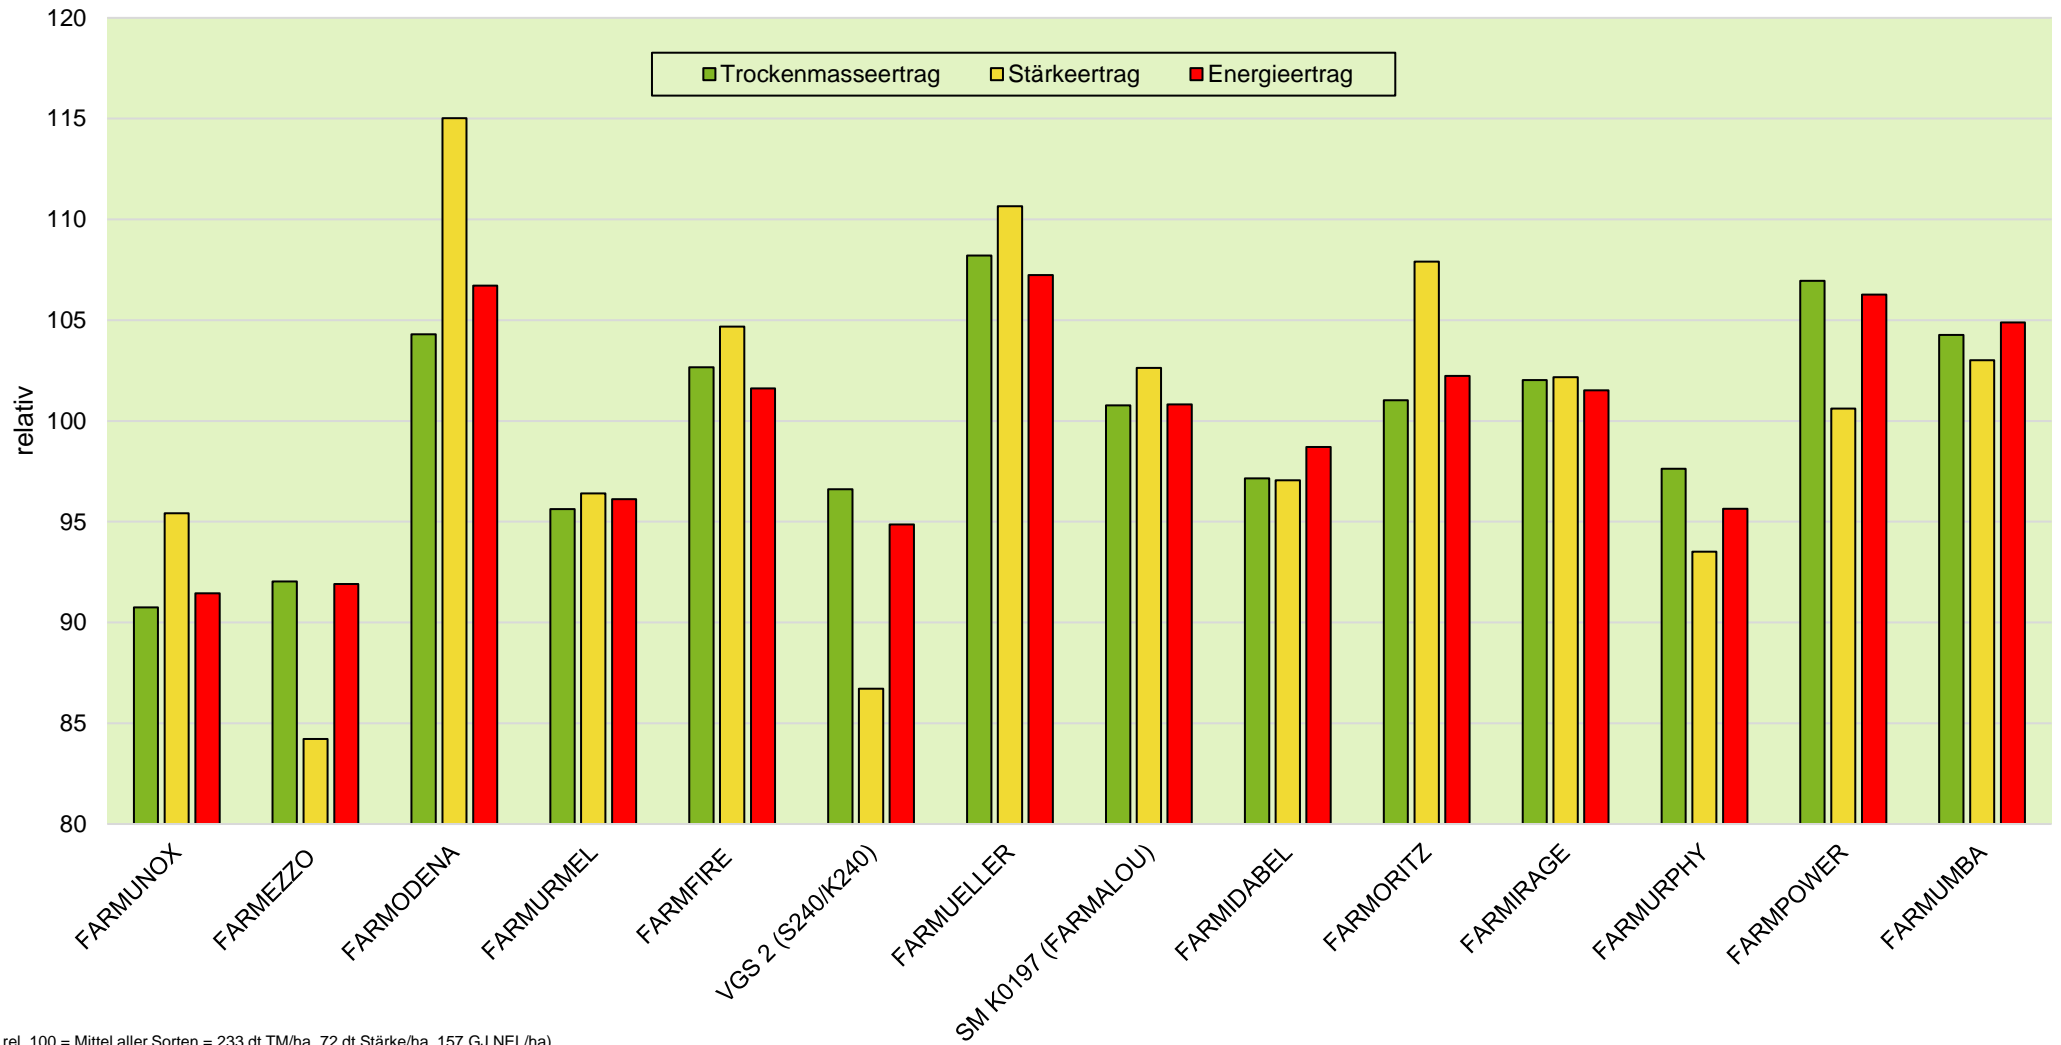

Exaktversuch Silomais 2-jährige Verrechnung 2020/2021 Alverskirchen (Nordrhein-Westfalen)

farmsaat

rel. 100 = Mittel aller Sorten = 233 dt TM/ha, 72 dt Stärke/ha, 157 GJ NEL/ha
 Aussaat: 24.04.2020; Ernte: 08.09.2020; Aussaat:25.04.2021; Ernte: 29.09.2021

Quelle: farmsaat Exaktversuche 202 & 2021, Staphyt GmbH

Exaktversuch Silomais 2-jährige Verrechnung 2020/2021 Alverskirchen (Nordrhein-Westfalen)

farmsaat

Exaktversuch Silomais
2-jährige Verrechnung 2020/2021
Alverskirchen (Nordrhein-Westfalen)

farmsaat

Exaktversuch Silomais
2-jährige Verrechnung 2020/2021
Alverskirchen (Norsrhein-Westfalen)

farmsaat

Exaktversuch Silomais
2-jährige Verrechnung 2020/2021
Alverskirchen (Nordrhein-Westfalen)

farmsaat

Exaktversuch Silomais 2-jährige Verrechnung 2020/2021 Alverskrichen (Nordrhein-Westfalen)

farmsaat