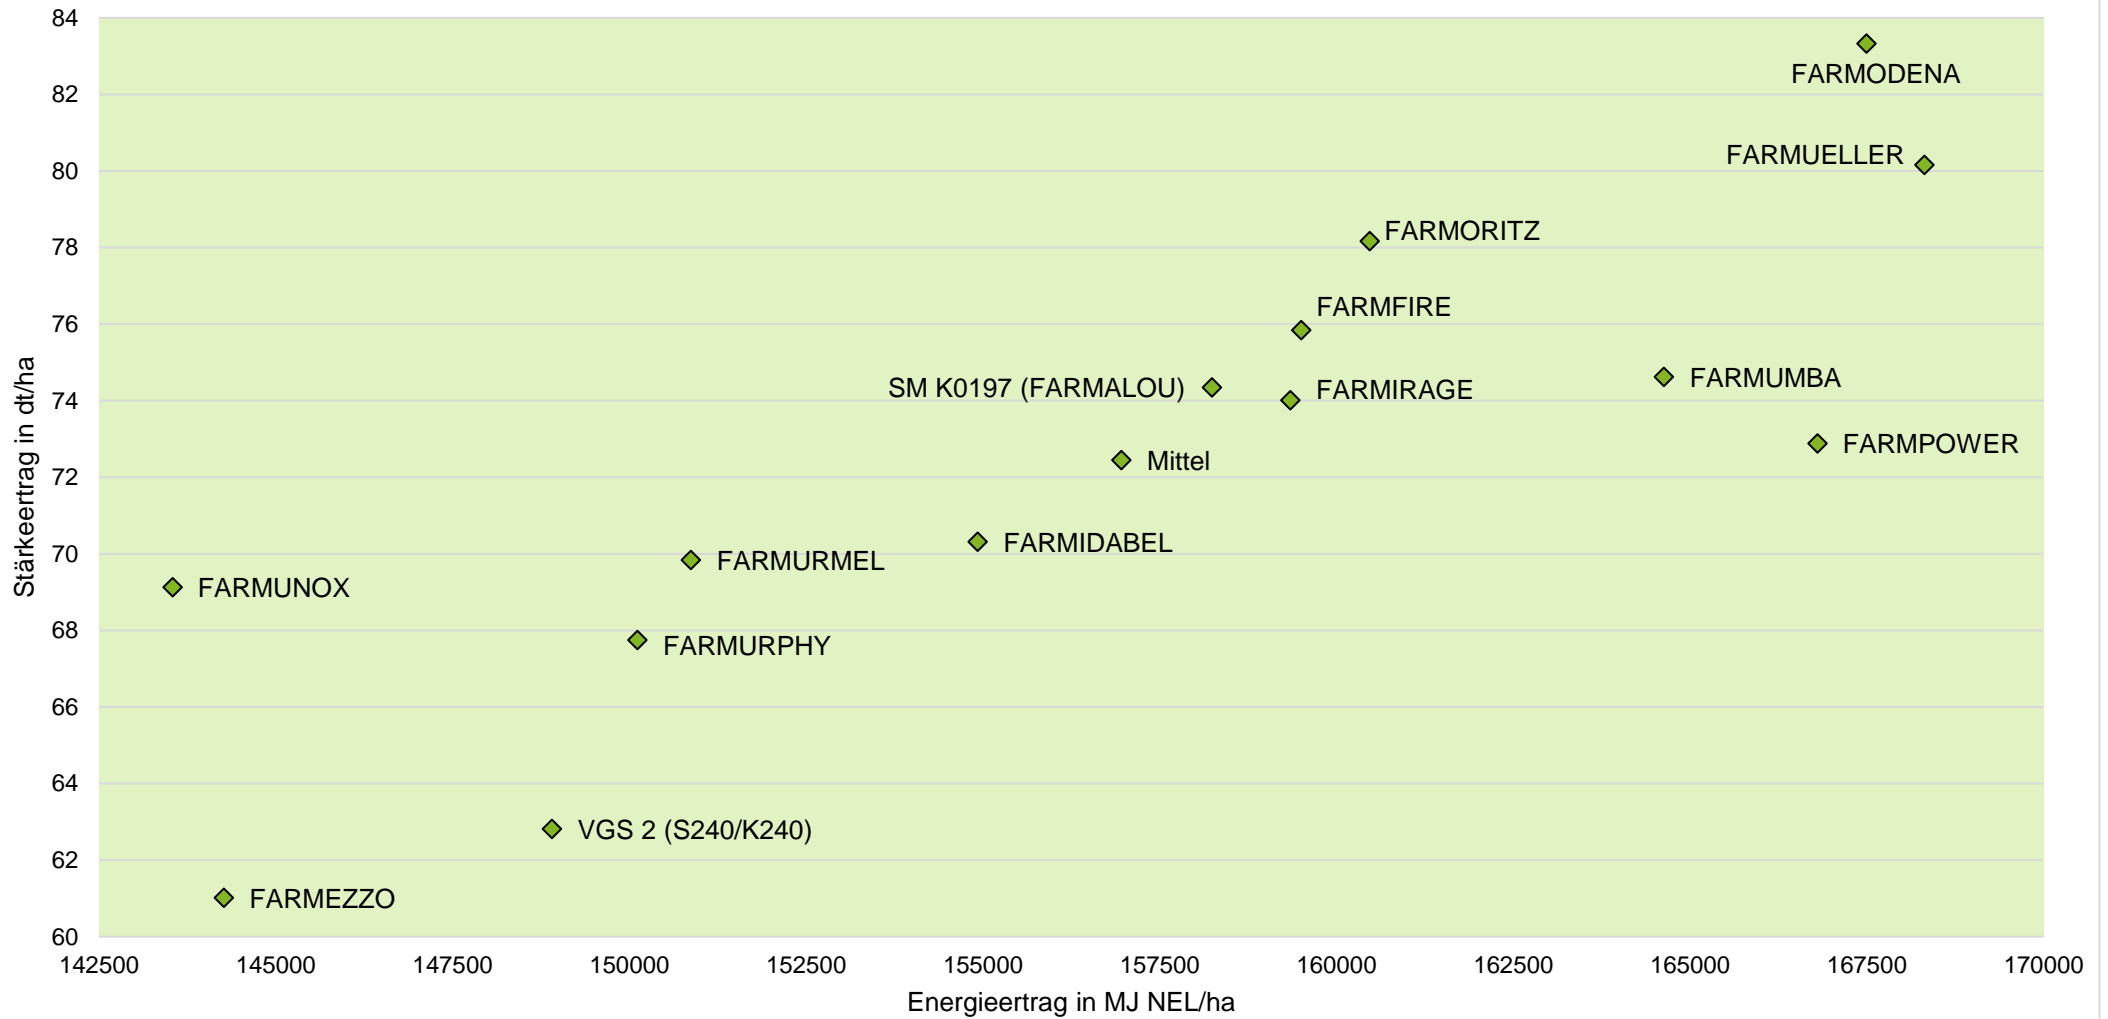

Quelle: farmsaat Exaktversuche 202 & 2021, Staphyt GmbH

Exaktversuch Silomais 2-jährige Verrechnung 2020/2021 Alverskirchen (Nordrhein-Westfalen)

farmsaat

Exaktversuch Silomais
2-jährige Verrechnung 2020/2021
Alverskirchen (Nordrhein-Westfalen)

farmsaat

Exaktversuch Silomais
2-jährige Verrechnung 2020/2021
Alverskirchen (Norsrhein-Westfalen)

farmsaat

Exaktversuch Silomais
2-jährige Verrechnung 2020/2021
Alverskirchen (Nordrhein-Westfalen)

farmsaat

Exaktversuch Silomais 2-jährige Verrechnung 2020/2021 Alverskrichen (Nordrhein-Westfalen)

farmsaat