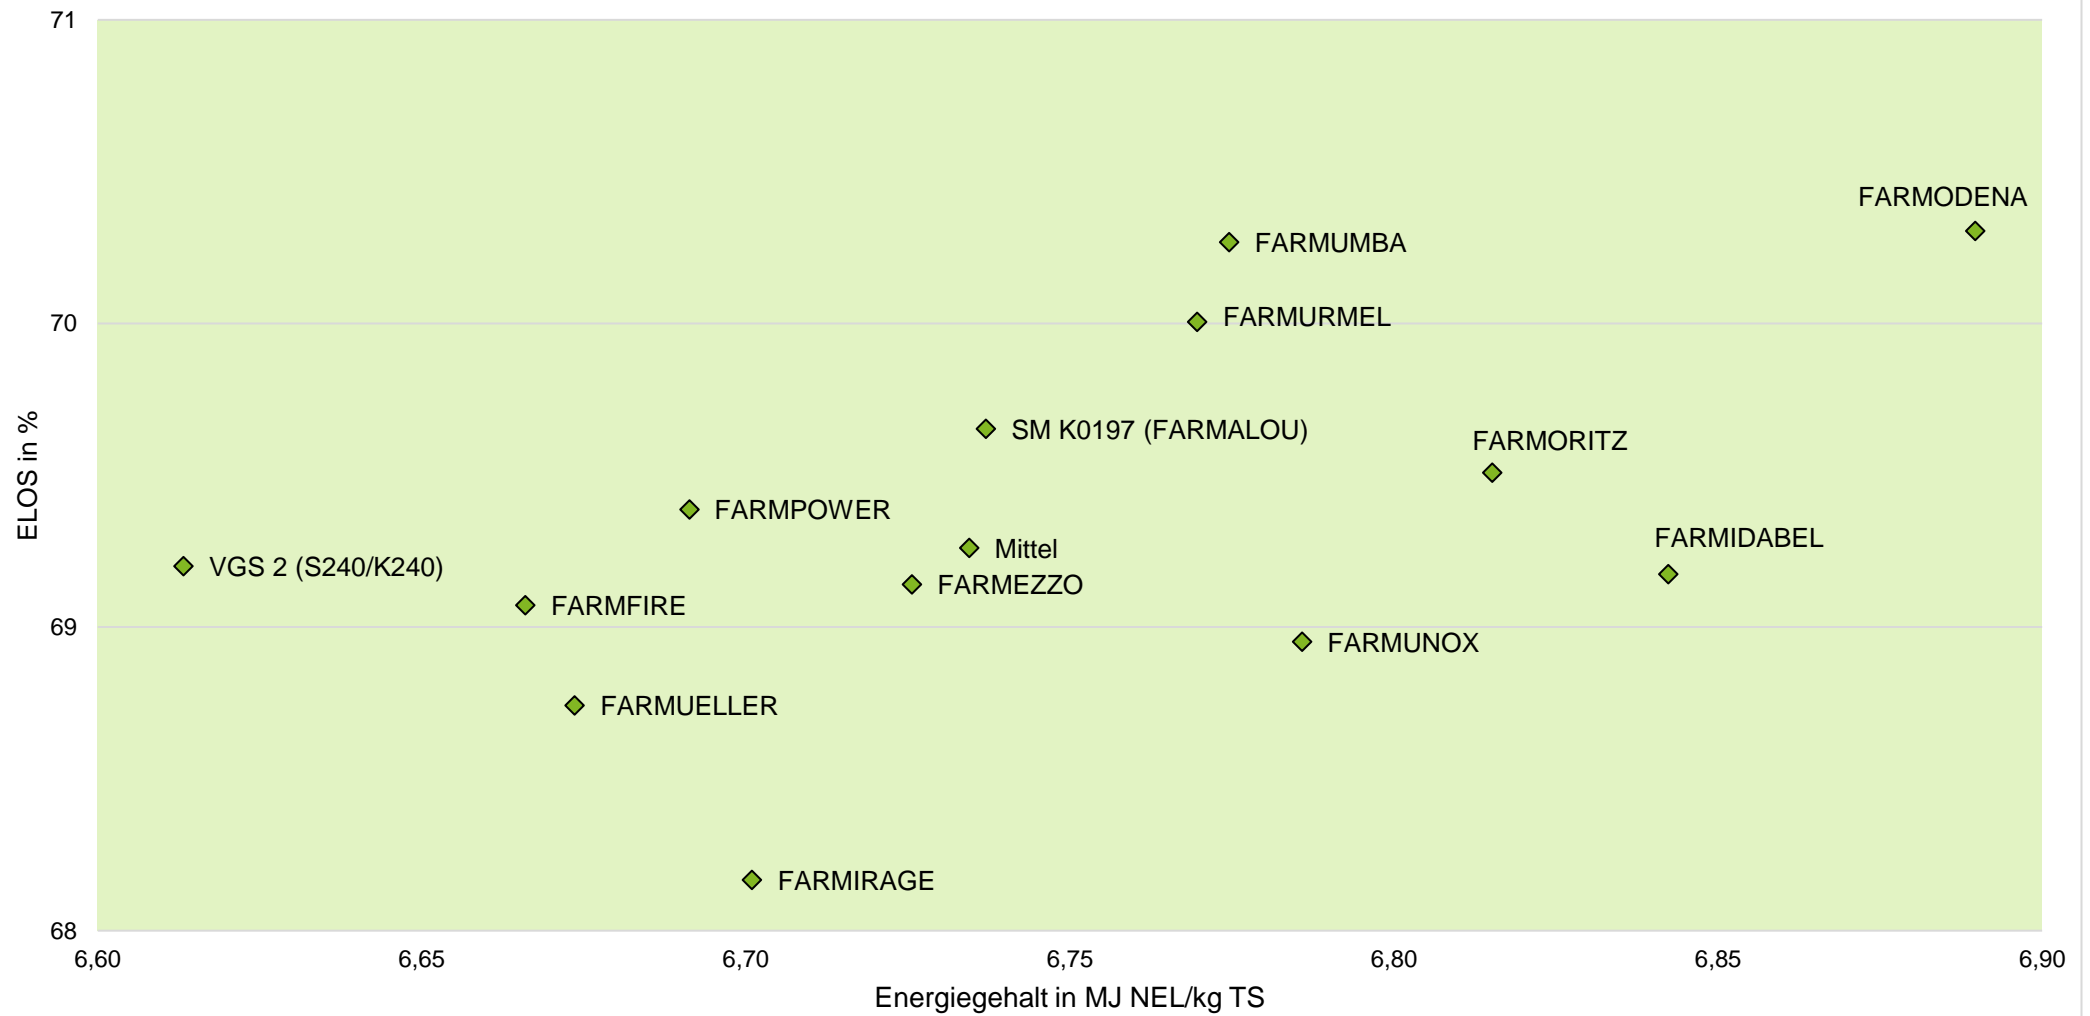

Quelle: farmsaat Exaktversuche 202 & 2021, Staphyt GmbH

Exaktversuch Silomais 2-jährige Verrechnung 2020/2021 Alverskirchen (Nordrhein-Westfalen)

farmsaat

Exaktversuch Silomais
2-jährige Verrechnung 2020/2021
Alverskirchen (Nordrhein-Westfalen)

farmsaat

Exaktversuch Silomais
2-jährige Verrechnung 2020/2021
Alverskirchen (Norsrhein-Westfalen)

farmsaat

Exaktversuch Silomais
2-jährige Verrechnung 2020/2021
Alverskirchen (Nordrhein-Westfalen)

farmsaat

Exaktversuch Silomais 2-jährige Verrechnung 2020/2021 Alverskrichen (Nordrhein-Westfalen)

farmsaat