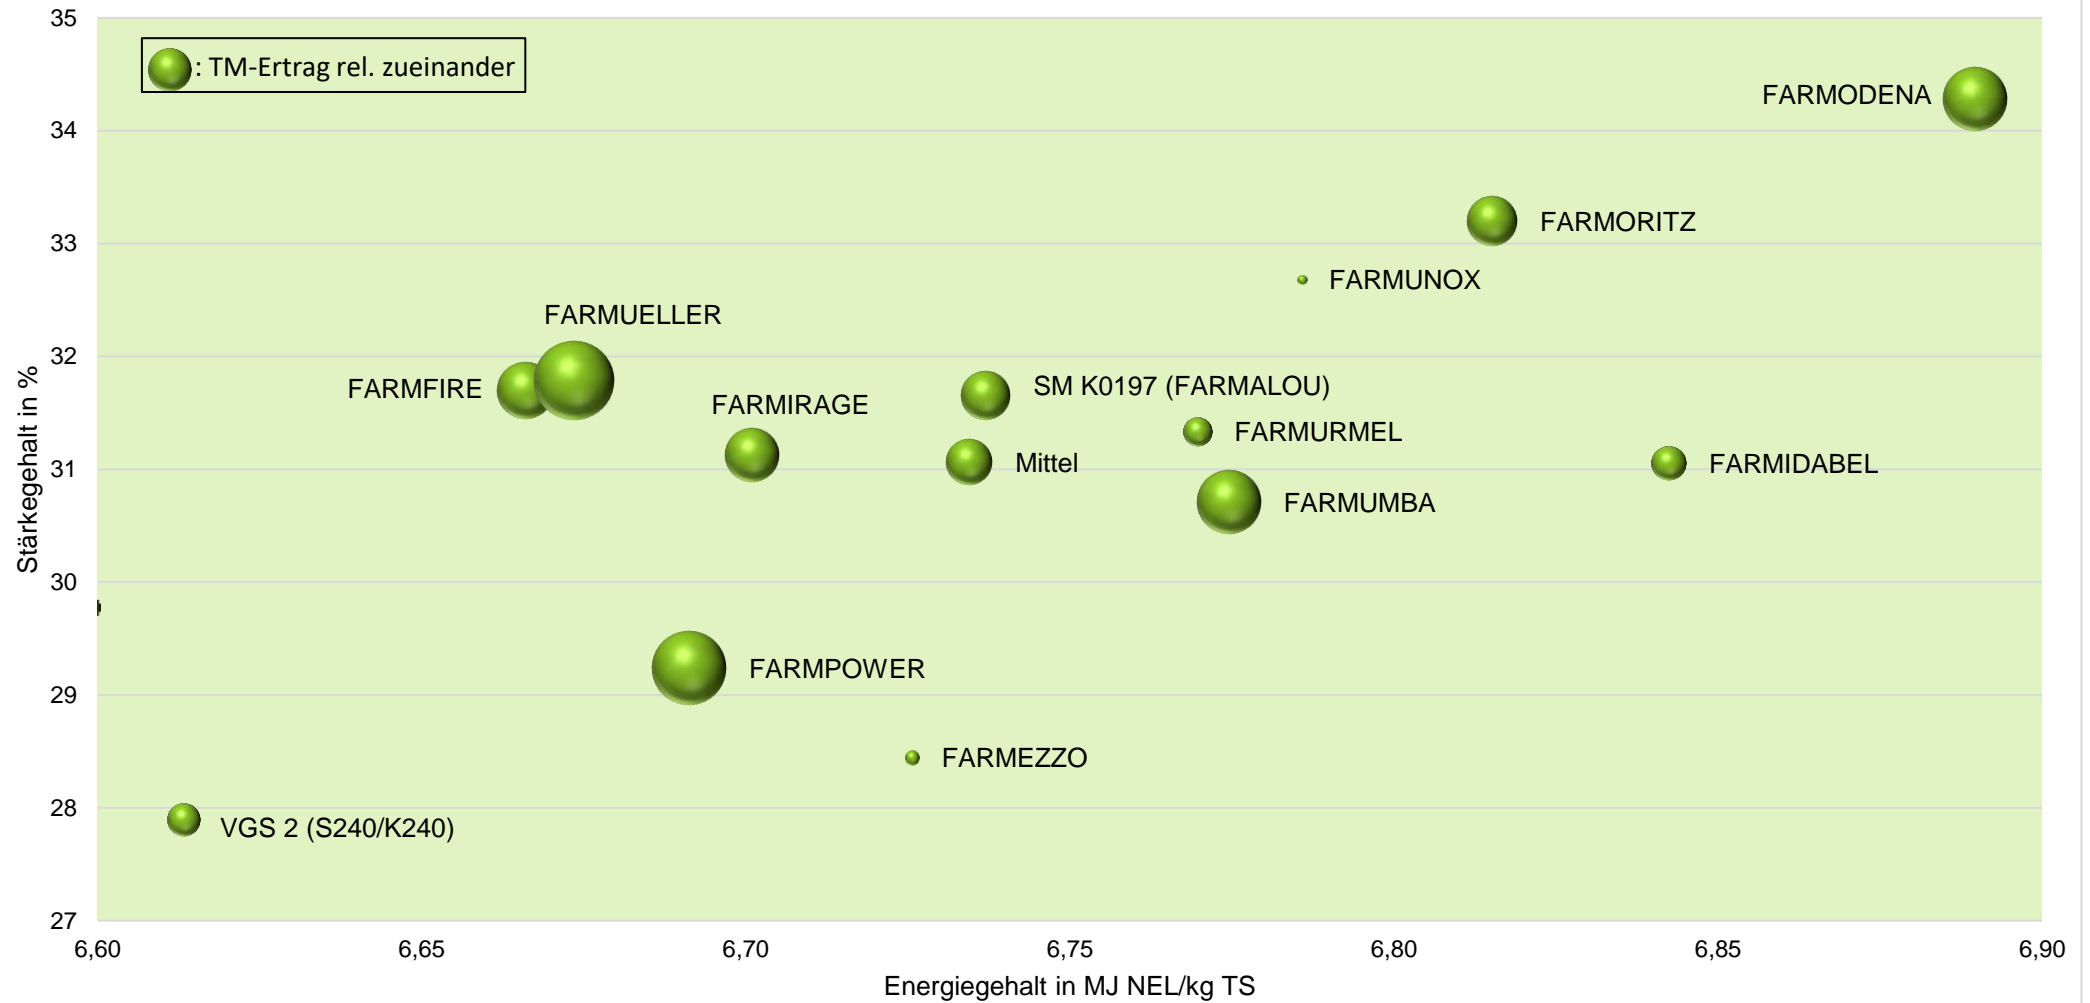

Exaktversuch Silomais 2-jährige Verrechnung 2020/2021 Alverskirchen (Nordrhein-Westfalen)

farmsaat

rel. 100 = Mittel aller Sorten = 233 dt TM/ha, 72 dt Stärke/ha, 157 GJ NEL/ha
 Aussaat: 24.04.2020; Ernte: 08.09.2020; Aussaat:25.04.2021; Ernte: 29.09.2021

Quelle: farmsaat Exaktversuche 202 & 2021, Staphyt GmbH

Exaktversuch Silomais 2-jährige Verrechnung 2020/2021 Alverskirchen (Nordrhein-Westfalen)

farmsaat

Exaktversuch Silomais
2-jährige Verrechnung 2020/2021
Alverskirchen (Nordrhein-Westfalen)

farmsaat

Exaktversuch Silomais
2-jährige Verrechnung 2020/2021
Alverskirchen (Norsrhein-Westfalen)

farmsaat

Exaktversuch Silomais
2-jährige Verrechnung 2020/2021
Alverskirchen (Nordrhein-Westfalen)

farmsaat

Exaktversuch Silomais 2-jährige Verrechnung 2020/2021 Alverskrichen (Nordrhein-Westfalen)

farmsaat