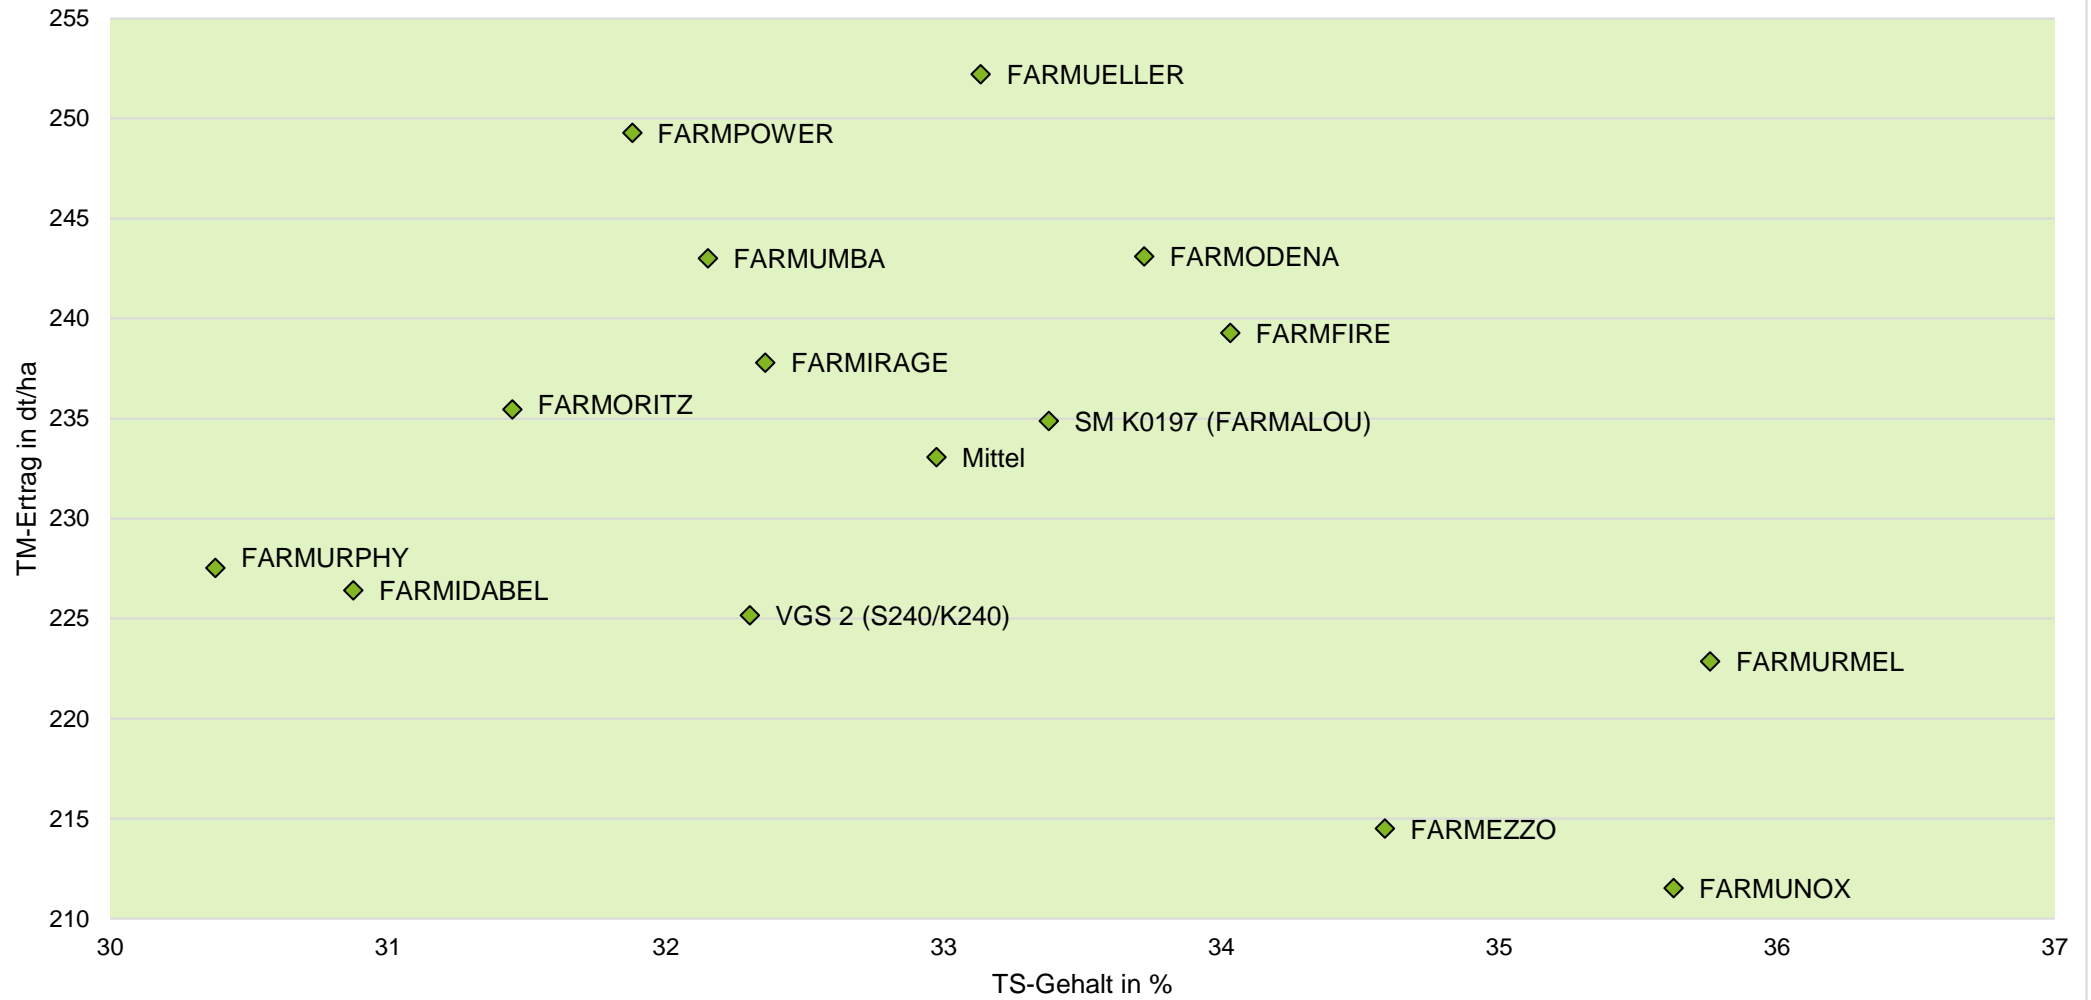

Exaktversuch Silomais 2-jährige Verrechnung 2020/2021 Alverskirchen (Nordrhein-Westfalen)

farmsaat

rel. 100 = Mittel aller Sorten = 233 dt TM/ha, 72 dt Stärke/ha, 157 GJ NEL/ha
 Aussaat: 24.04.2020; Ernte: 08.09.2020; Aussaat:25.04.2021; Ernte: 29.09.2021

Quelle: farmsaat Exaktversuche 202 & 2021, Staphyt GmbH

Exaktversuch Silomais 2-jährige Verrechnung 2020/2021 Alverskirchen (Nordrhein-Westfalen)

farmsaat

Exaktversuch Silomais
2-jährige Verrechnung 2020/2021
Alverskirchen (Nordrhein-Westfalen)

farmsaat

Exaktversuch Silomais
2-jährige Verrechnung 2020/2021
Alverskirchen (Norsrhein-Westfalen)

farmsaat

Exaktversuch Silomais
2-jährige Verrechnung 2020/2021
Alverskirchen (Nordrhein-Westfalen)

farmsaat

Exaktversuch Silomais 2-jährige Verrechnung 2020/2021 Alverskrichen (Nordrhein-Westfalen)

farmsaat