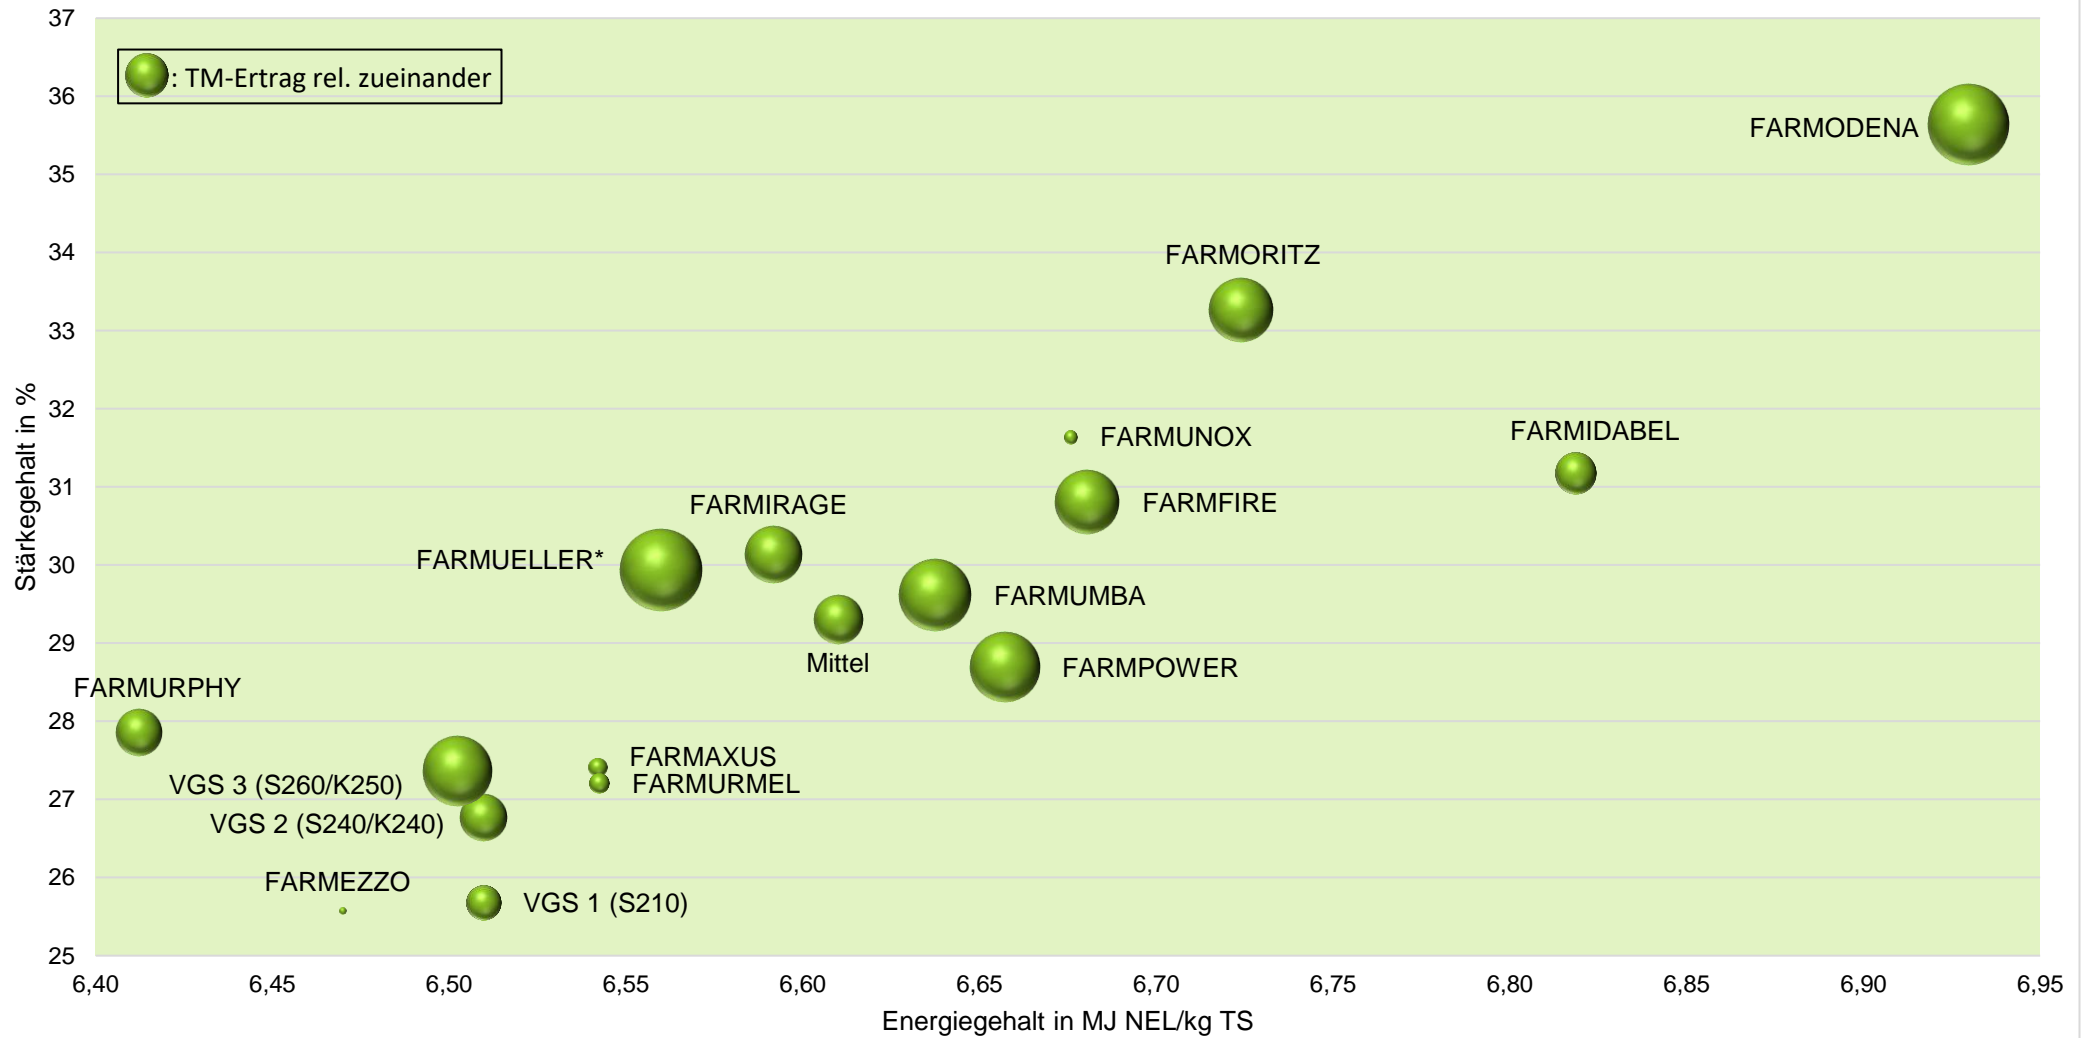

Exaktversuch Silomais 2021 Alverskirchen (NRW)

farmsaat

Exaktversuch Silomais 2021 Alverskirchen (NRW)

farmsaat

Exaktversuch Silomais 2021 Alverskirchen (NRW)

farmsaat

Exaktversuch Silomais 2021 Alverskirchen (NRW)

farmsaat

Exaktversuch Silomais 2021 Alverskirchen (NRW)

farmsaat