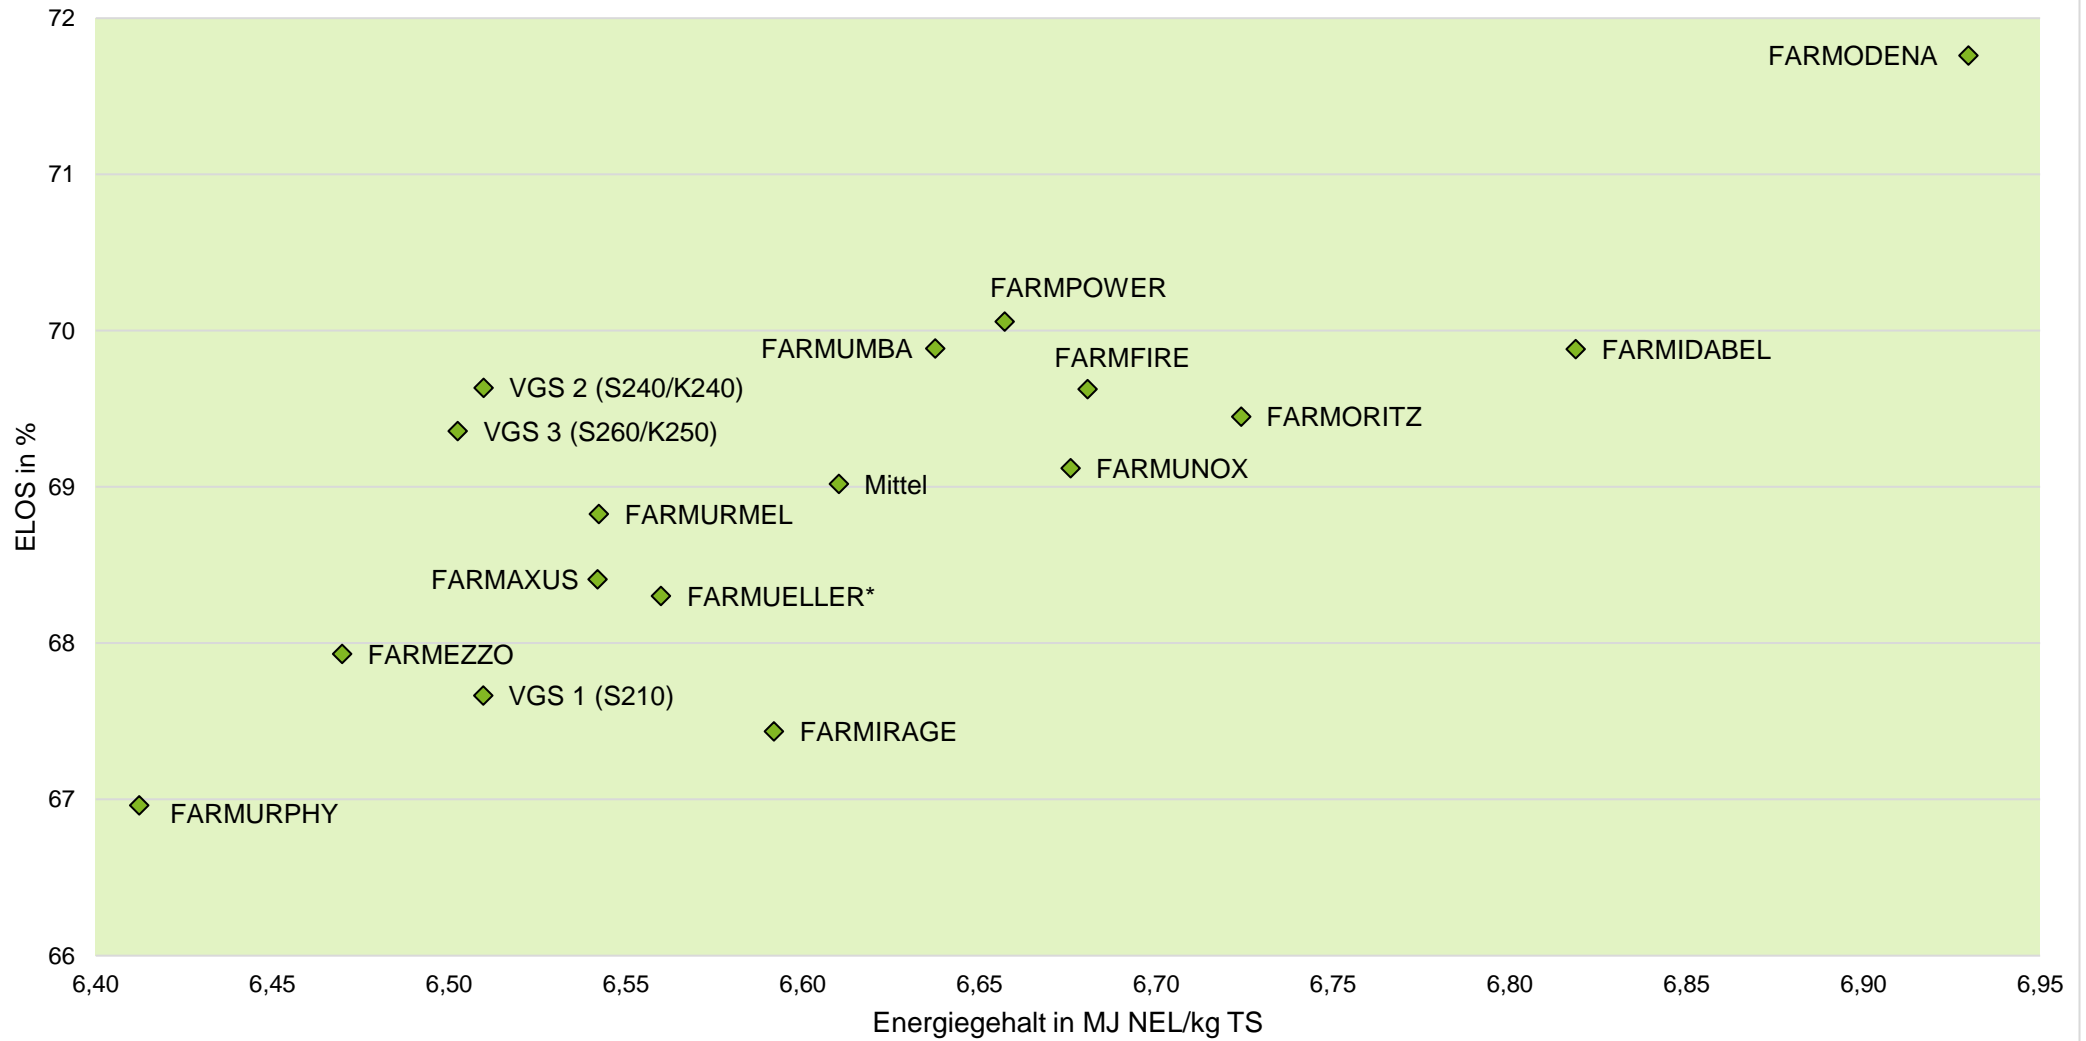

Exaktversuch Silomais 2021 Alverskirchen (NRW)

farmsaat

Exaktversuch Silomais 2021 Alverskirchen (NRW)

farmsaat

Exaktversuch Silomais 2021 Alverskirchen (NRW)

farmsaat

Exaktversuch Silomais 2021 Alverskirchen (NRW)

farmsaat

Exaktversuch Silomais 2021 Alverskirchen (NRW)

farmsaat