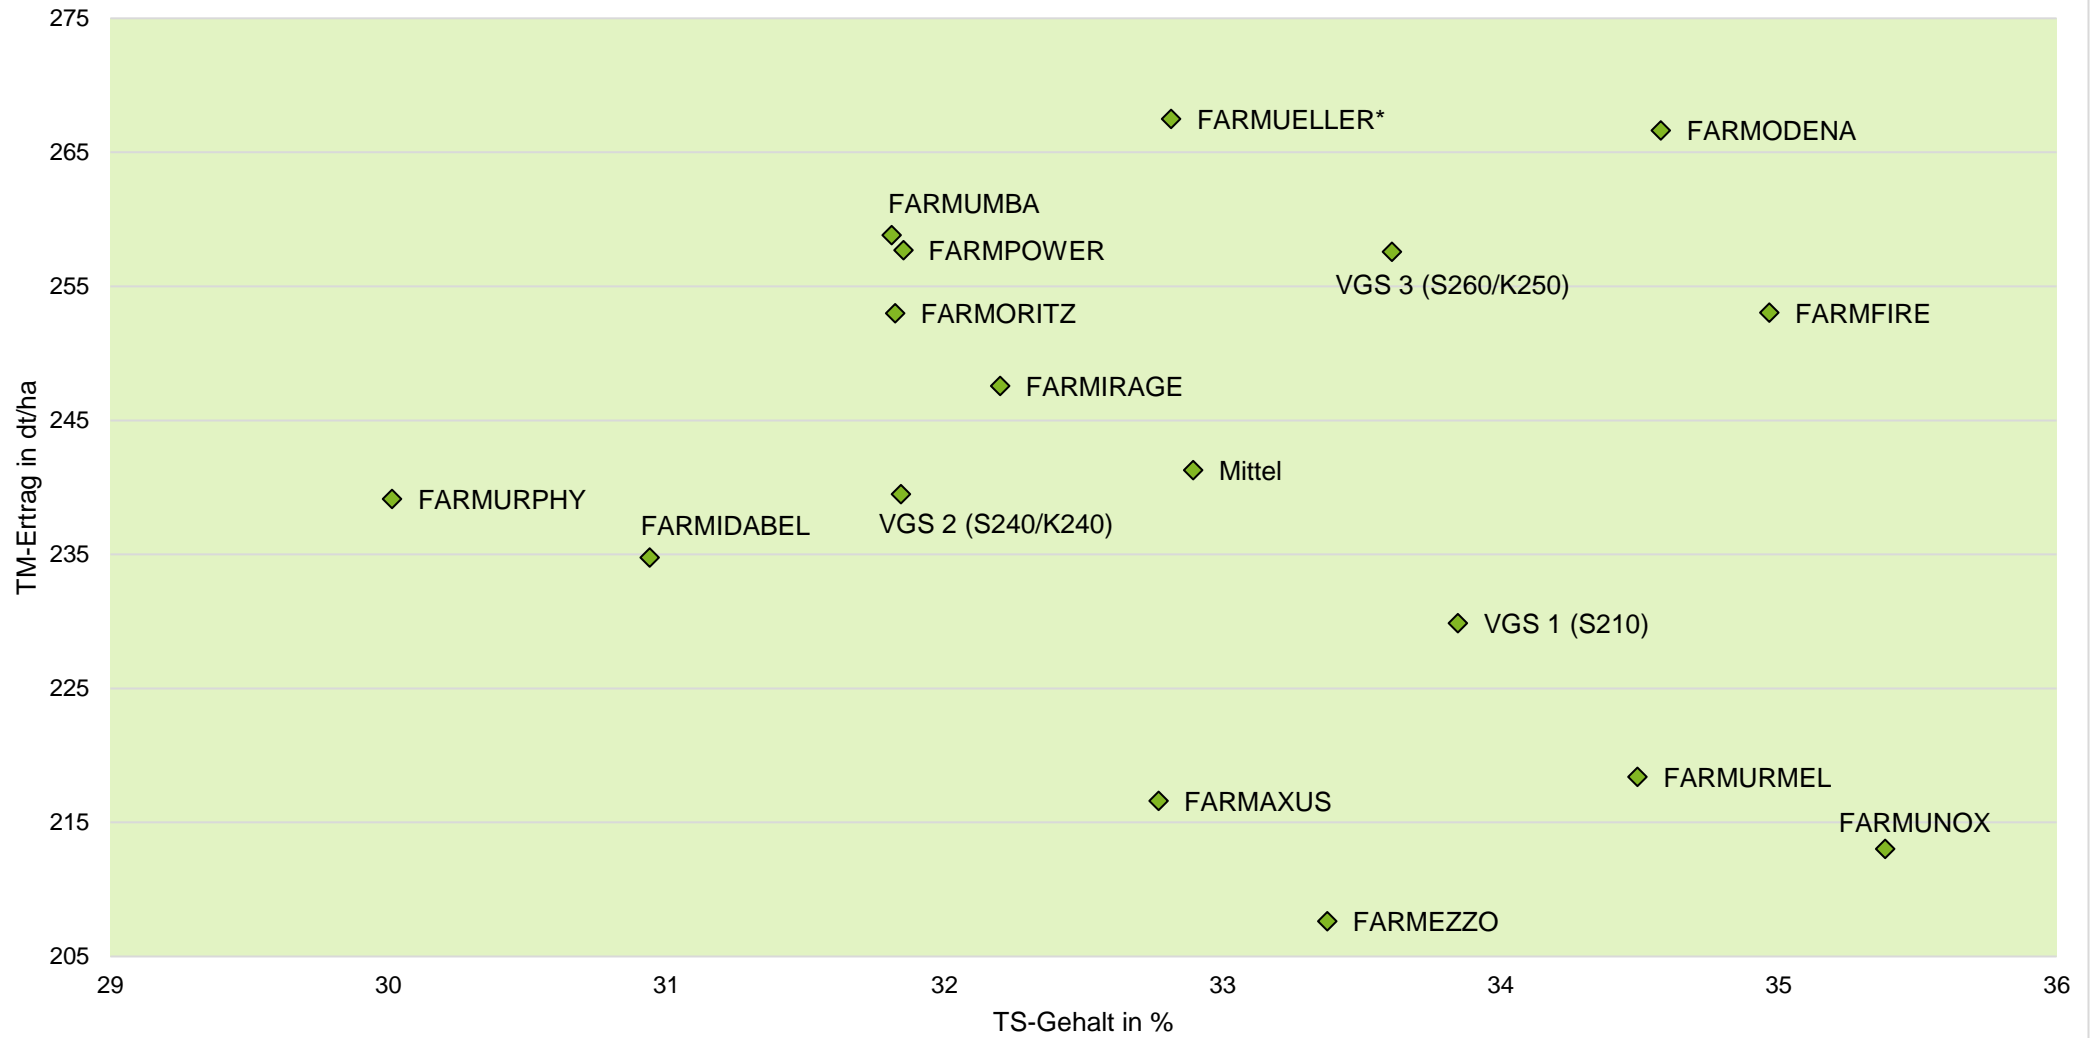

Exaktversuch Silomais 2021 Alverskirchen (NRW)

farmsaat

Exaktversuch Silomais 2021 Alverskirchen (NRW)

farmsaat

Exaktversuch Silomais 2021 Alverskirchen (NRW)

farmsaat

Exaktversuch Silomais 2021 Alverskirchen (NRW)

farmsaat

Exaktversuch Silomais 2021 Alverskirchen (NRW)

farmsaat