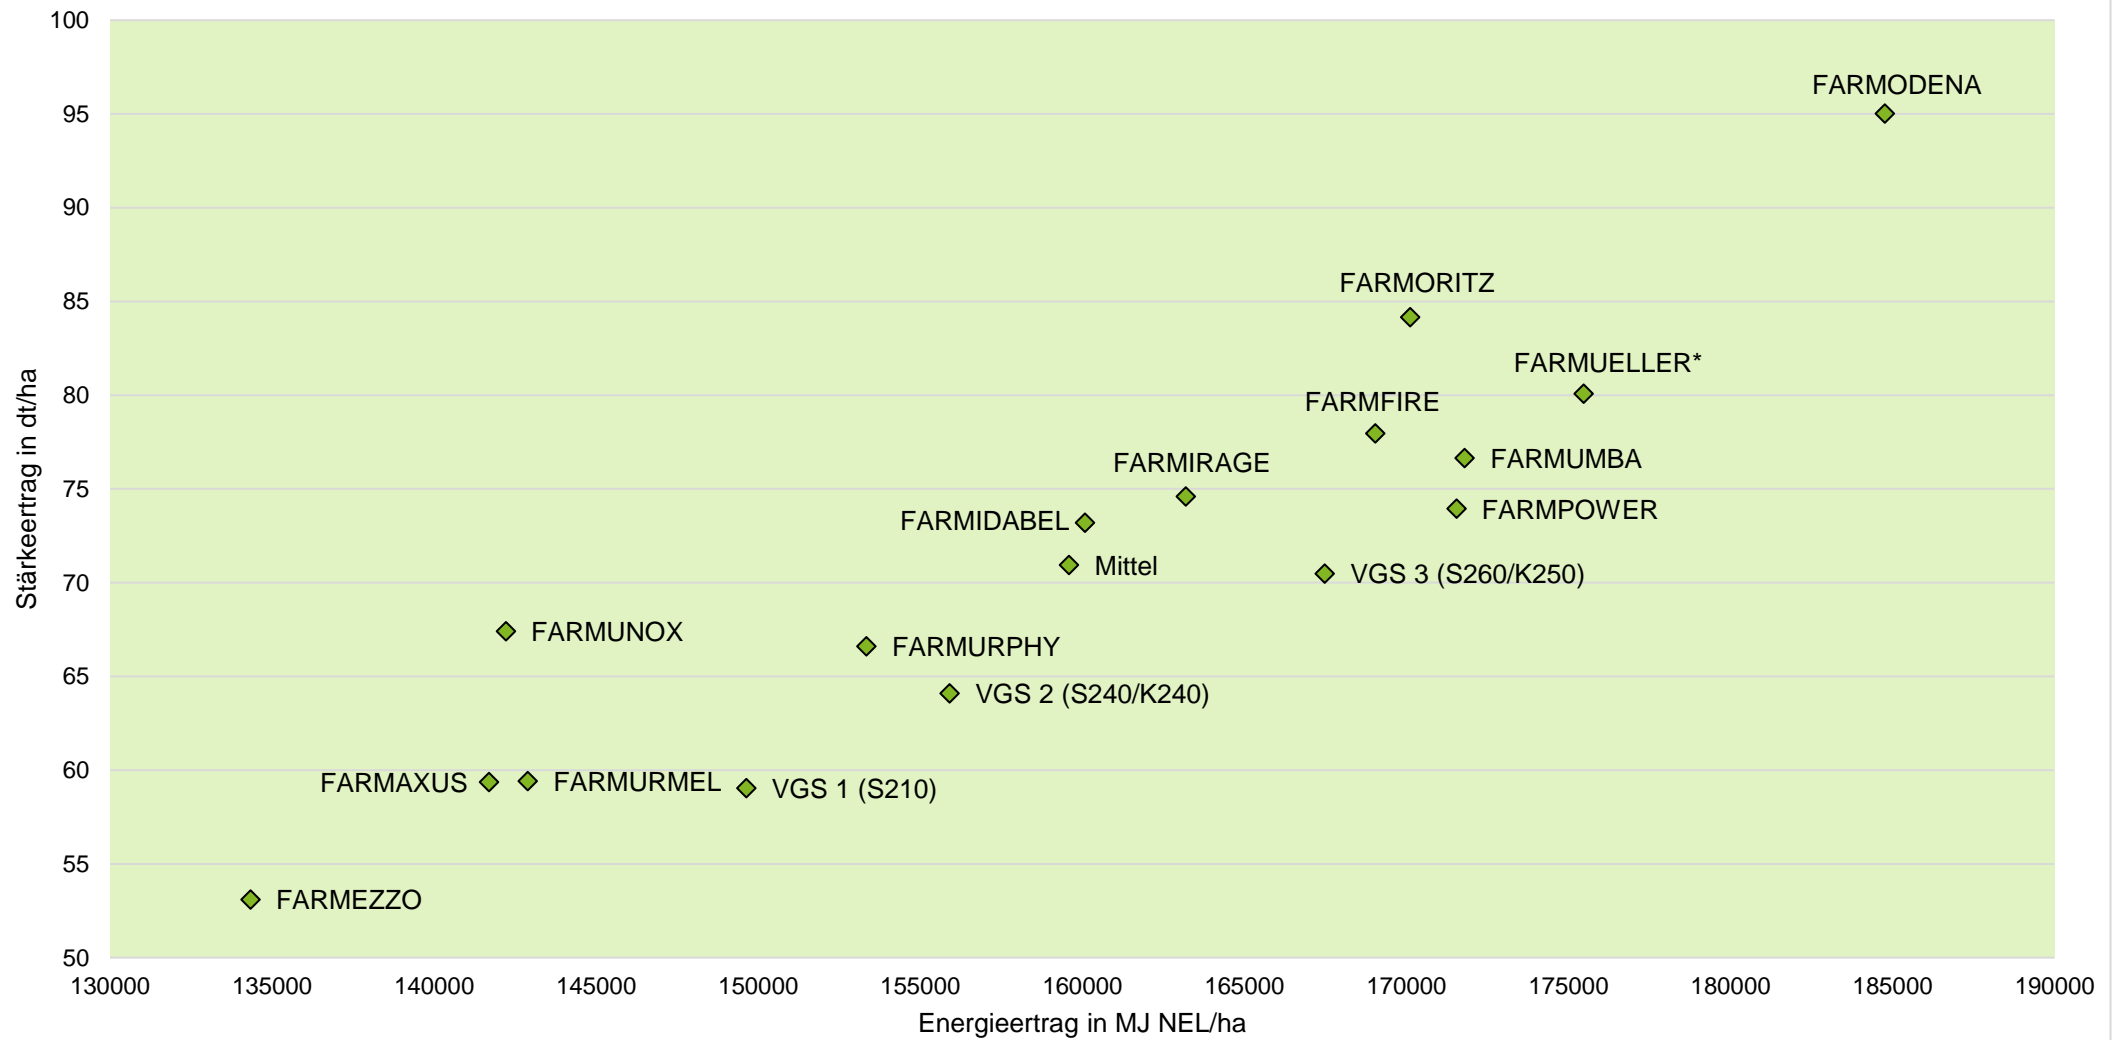

Exaktversuch Silomais 2021 Alverskirchen (NRW)

farmsaat

Exaktversuch Silomais 2021 Alverskirchen (NRW)

farmsaat

Exaktversuch Silomais 2021 Alverskirchen (NRW)

farmsaat

Exaktversuch Silomais 2021 Alverskirchen (NRW)

farmsaat

Exaktversuch Silomais 2021 Alverskirchen (NRW)

farmsaat