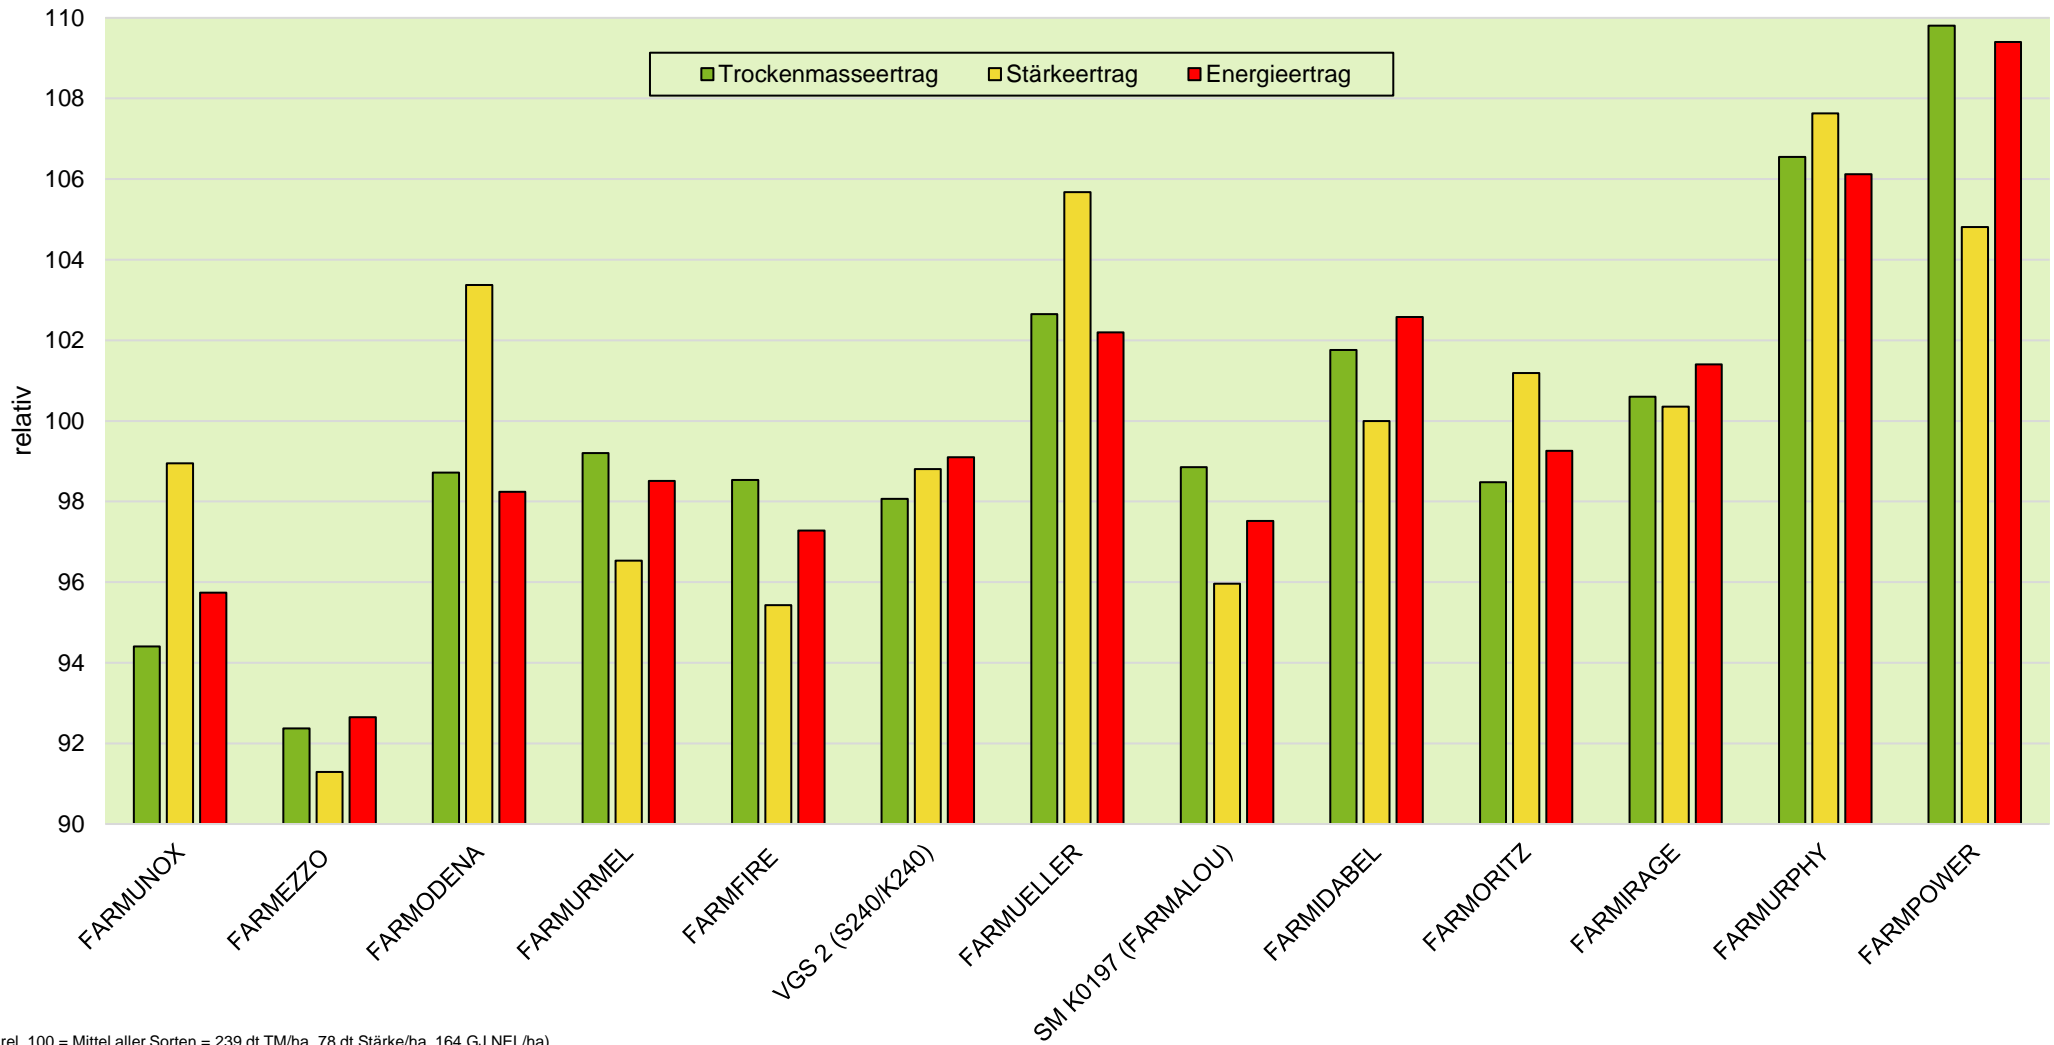

## Exaktversuch Silomais 2-jährige Verrechnung 2020/2021 Wettringen (Nordrhein-Westfalen)

**farmsaat**

rel. 100 = Mittel aller Sorten = 239 dt TM/ha, 78 dt Stärke/ha, 164 GJ NEL/ha  
Aussaat: 23.04.2020; Ernte: 19.09.2020; Aussaat: 22.04.2021; Ernte: 28.09.2021

Quelle: farmsaat Exaktversuche 202 & 2021, Staphyt GmbH

## Exaktversuch Silomais 2-jährige Verrechnung 2020/2021 Wettringen (Nordrhein-Westfalen)