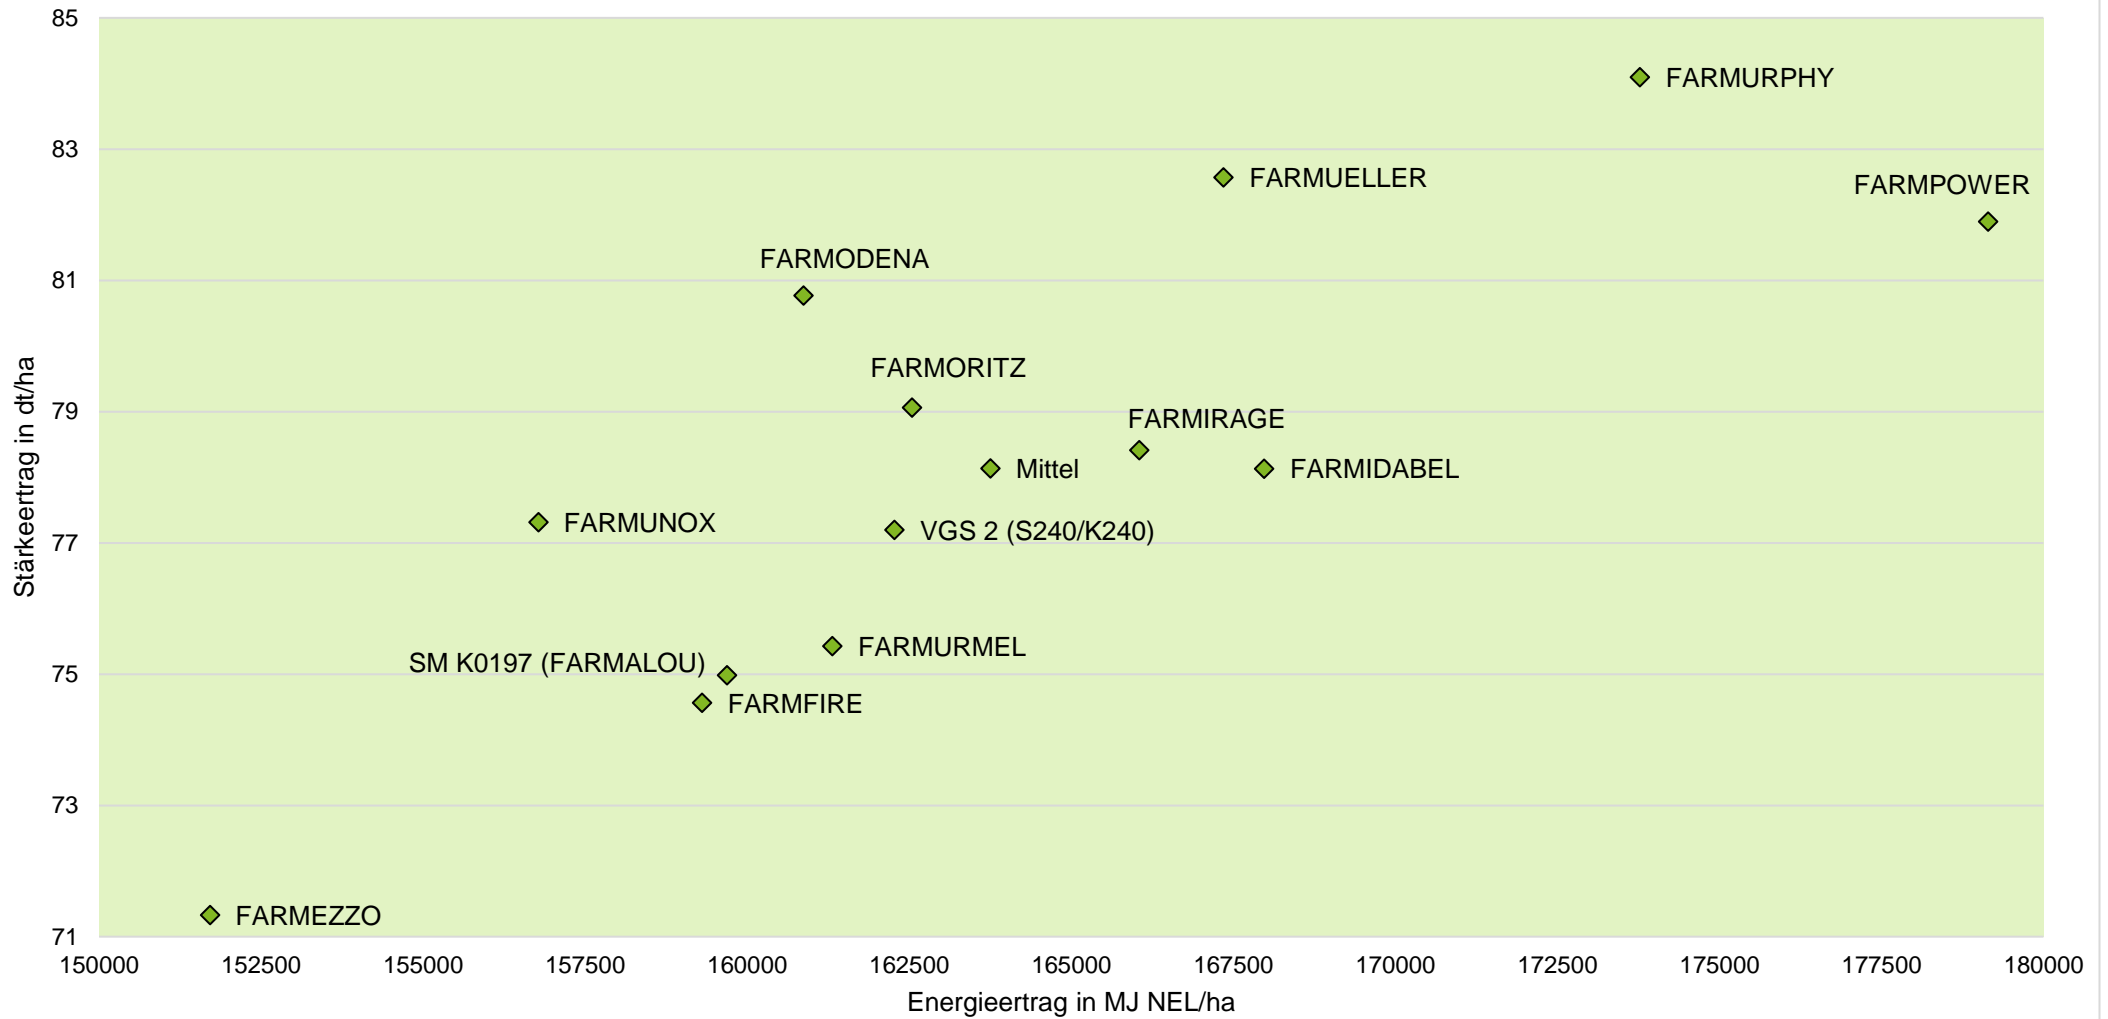

## Exaktversuch Silomais 2-jährige Verrechnung 2020/2021 Wettringen (Nordrhein-Westfalen)

# farmsaat

Exaktversuch Silomais  
2-jährige Verrechnung 2020/2021  
Wettringen (Nordrhein-Westfalen)

farmsaat

# Exaktversuch Silomais 2-jährige Verrechnung 2020/2021 Wettringen (Nordrhein-Westfalen)