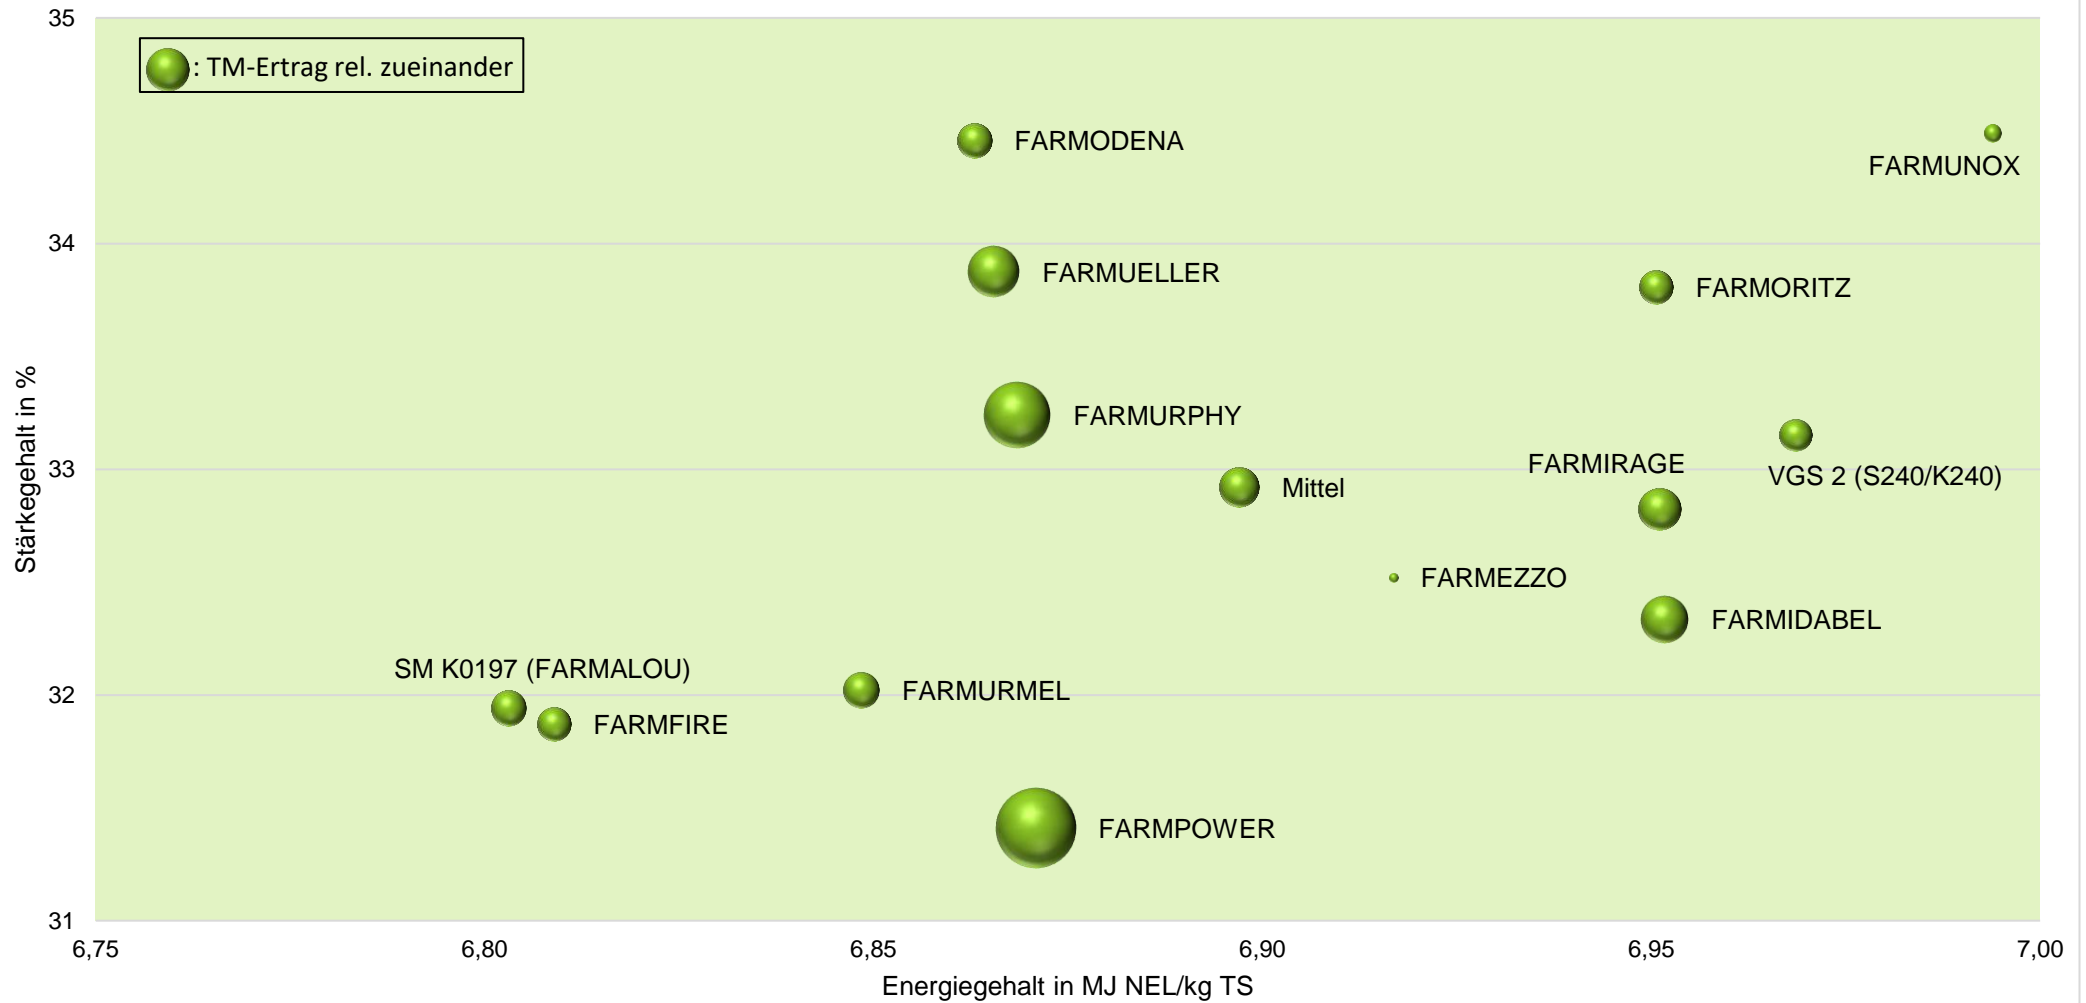

## Exaktversuch Silomais 2-jährige Verrechnung 2020/2021 Wettringen (Nordrhein-Westfalen)

# farmsaat

Aussaat: 23.04.2020; Ernte: 19.09.2020; Aussaat: 22.04.2021; Ernte: 28.09.2021

Quelle: farmsaat Exaktversuche 202 & 2021, Staphyt GmbH

# farmsaat

Exaktversuch Silomais  
2-jährige Verrechnung 2020/2021  
Wettringen (Nordrhein-Westfalen)

farmsaat