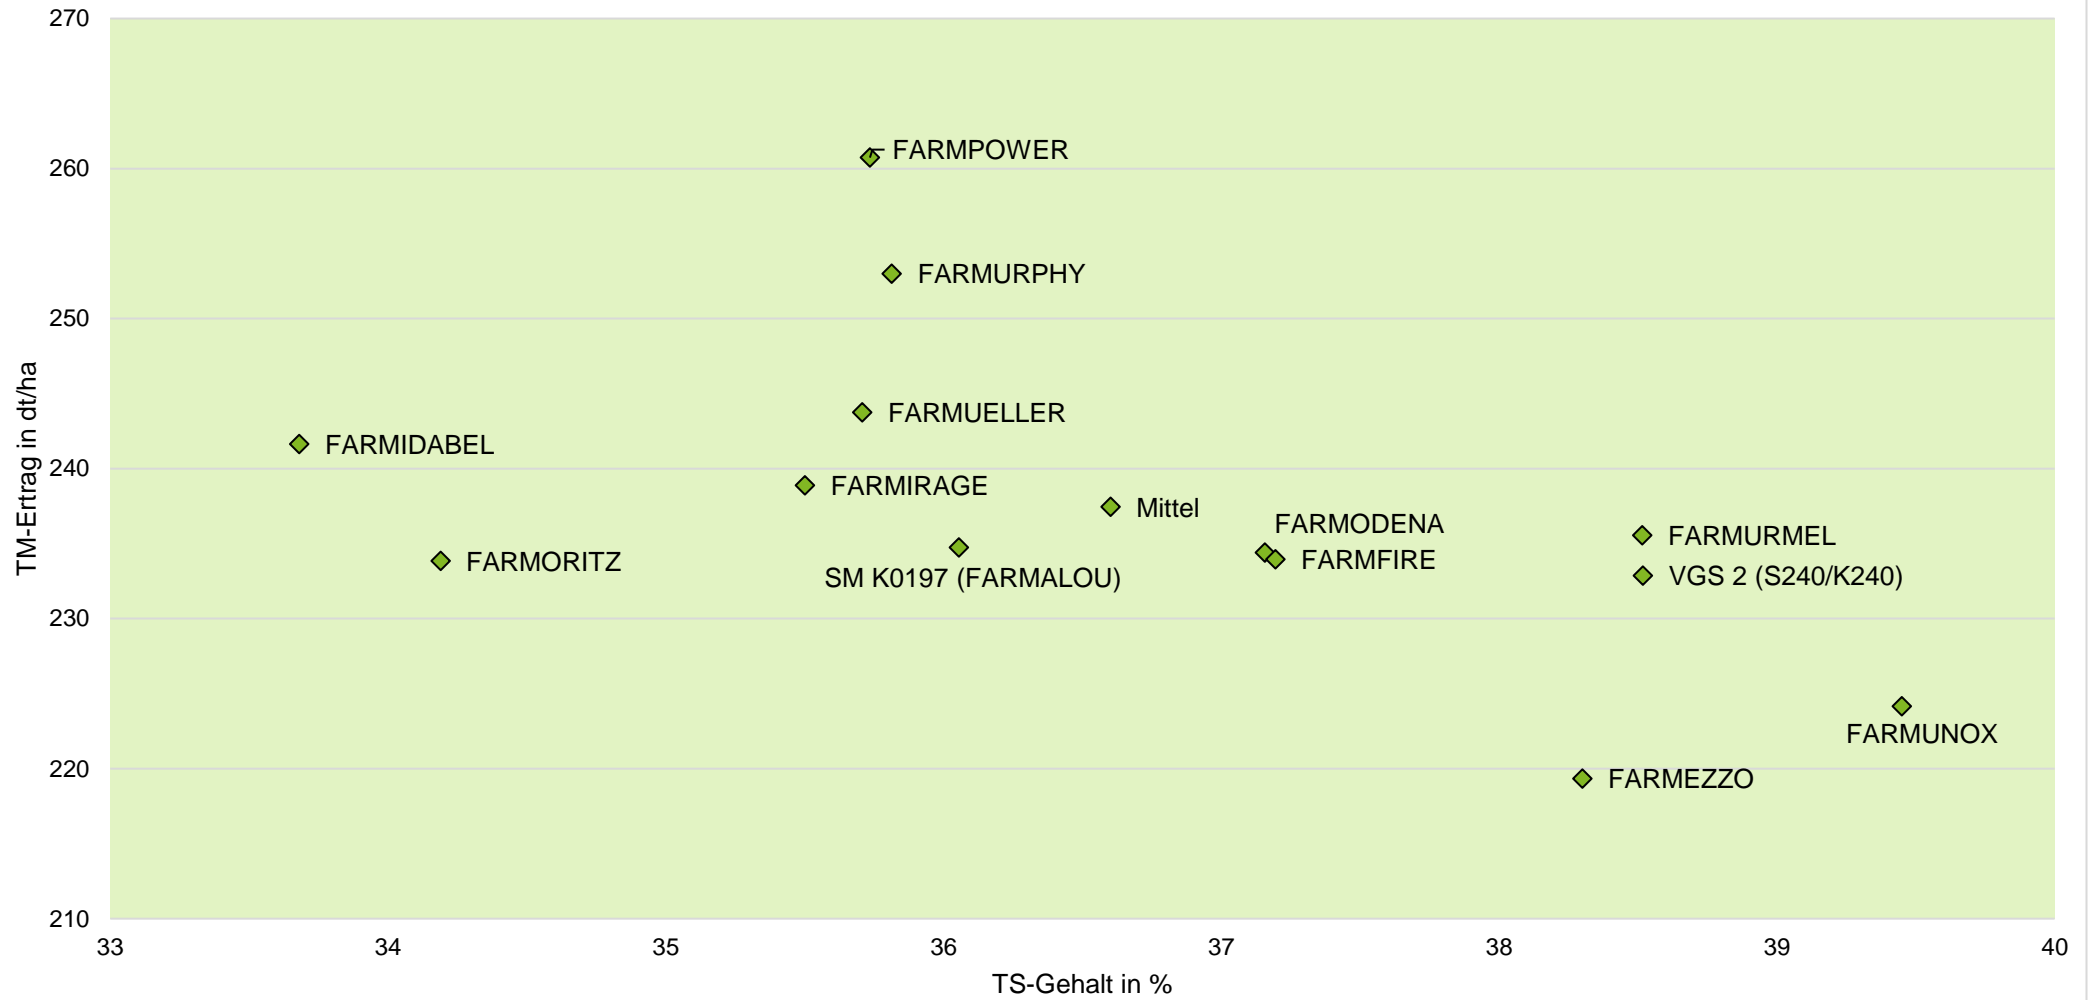

## Exaktversuch Silomais 2-jährige Verrechnung 2020/2021 Wettringen (Nordrhein-Westfalen)

**farmsaat**

rel. 100 = Mittel aller Sorten = 239 dt TM/ha, 78 dt Stärke/ha, 164 GJ NEL/ha  
Aussaat: 23.04.2020; Ernte: 19.09.2020; Aussaat: 22.04.2021; Ernte: 28.09.2021

Quelle: farmsaat Exaktversuche 202 & 2021, Staphyt GmbH

## Exaktversuch Silomais 2-jährige Verrechnung 2020/2021 Wettringen (Nordrhein-Westfalen)

# farmsaat

Aussaat: 23.04.2020; Ernte: 19.09.2020; Aussaat: 22.04.2021; Ernte: 28.09.2021

Quelle: farmsaat Exaktversuche 202 & 2021, Staphyt GmbH