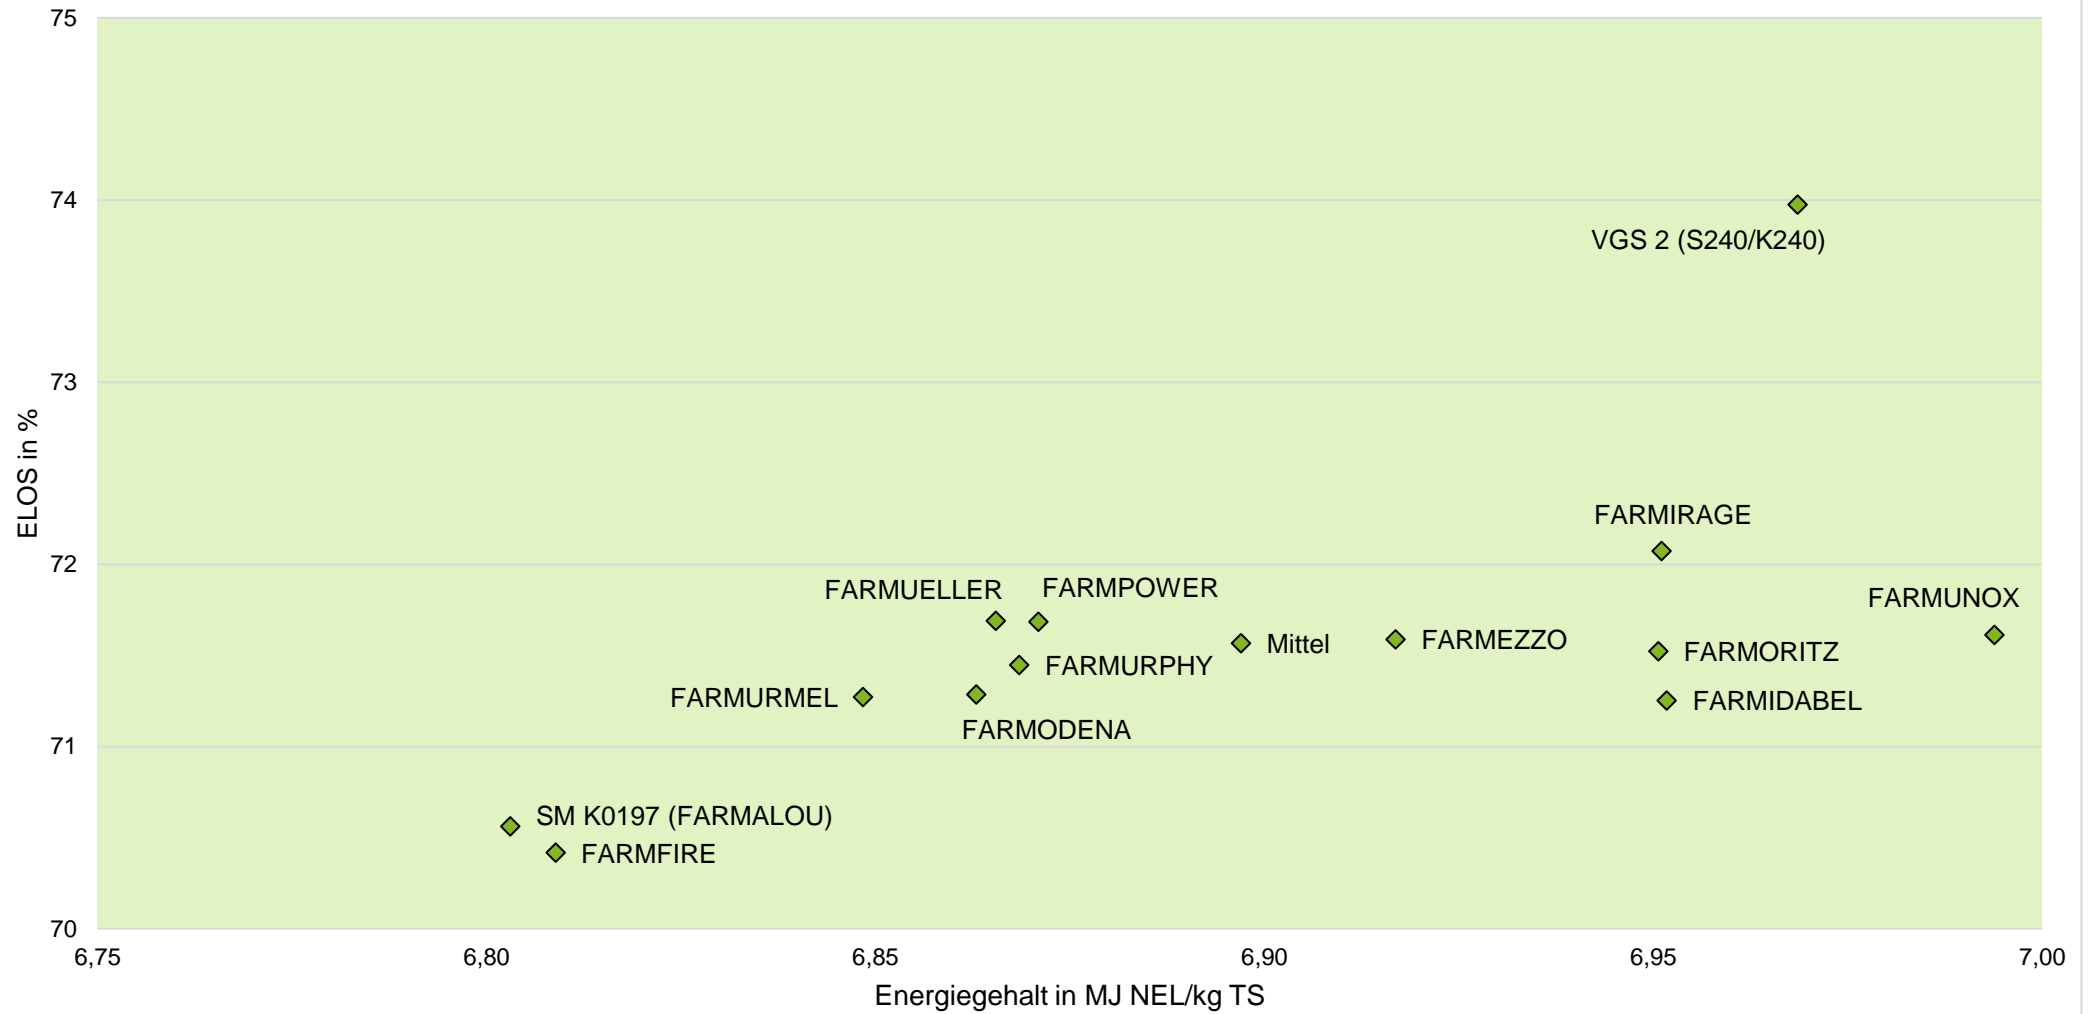

## Exaktversuch Silomais 2-jährige Verrechnung 2020/2021 Wettringen (Nordrhein-Westfalen)

# farmsaat

Exaktversuch Silomais  
2-jährige Verrechnung 2020/2021  
Wettringen (Nordrhein-Westfalen)

farmsaat