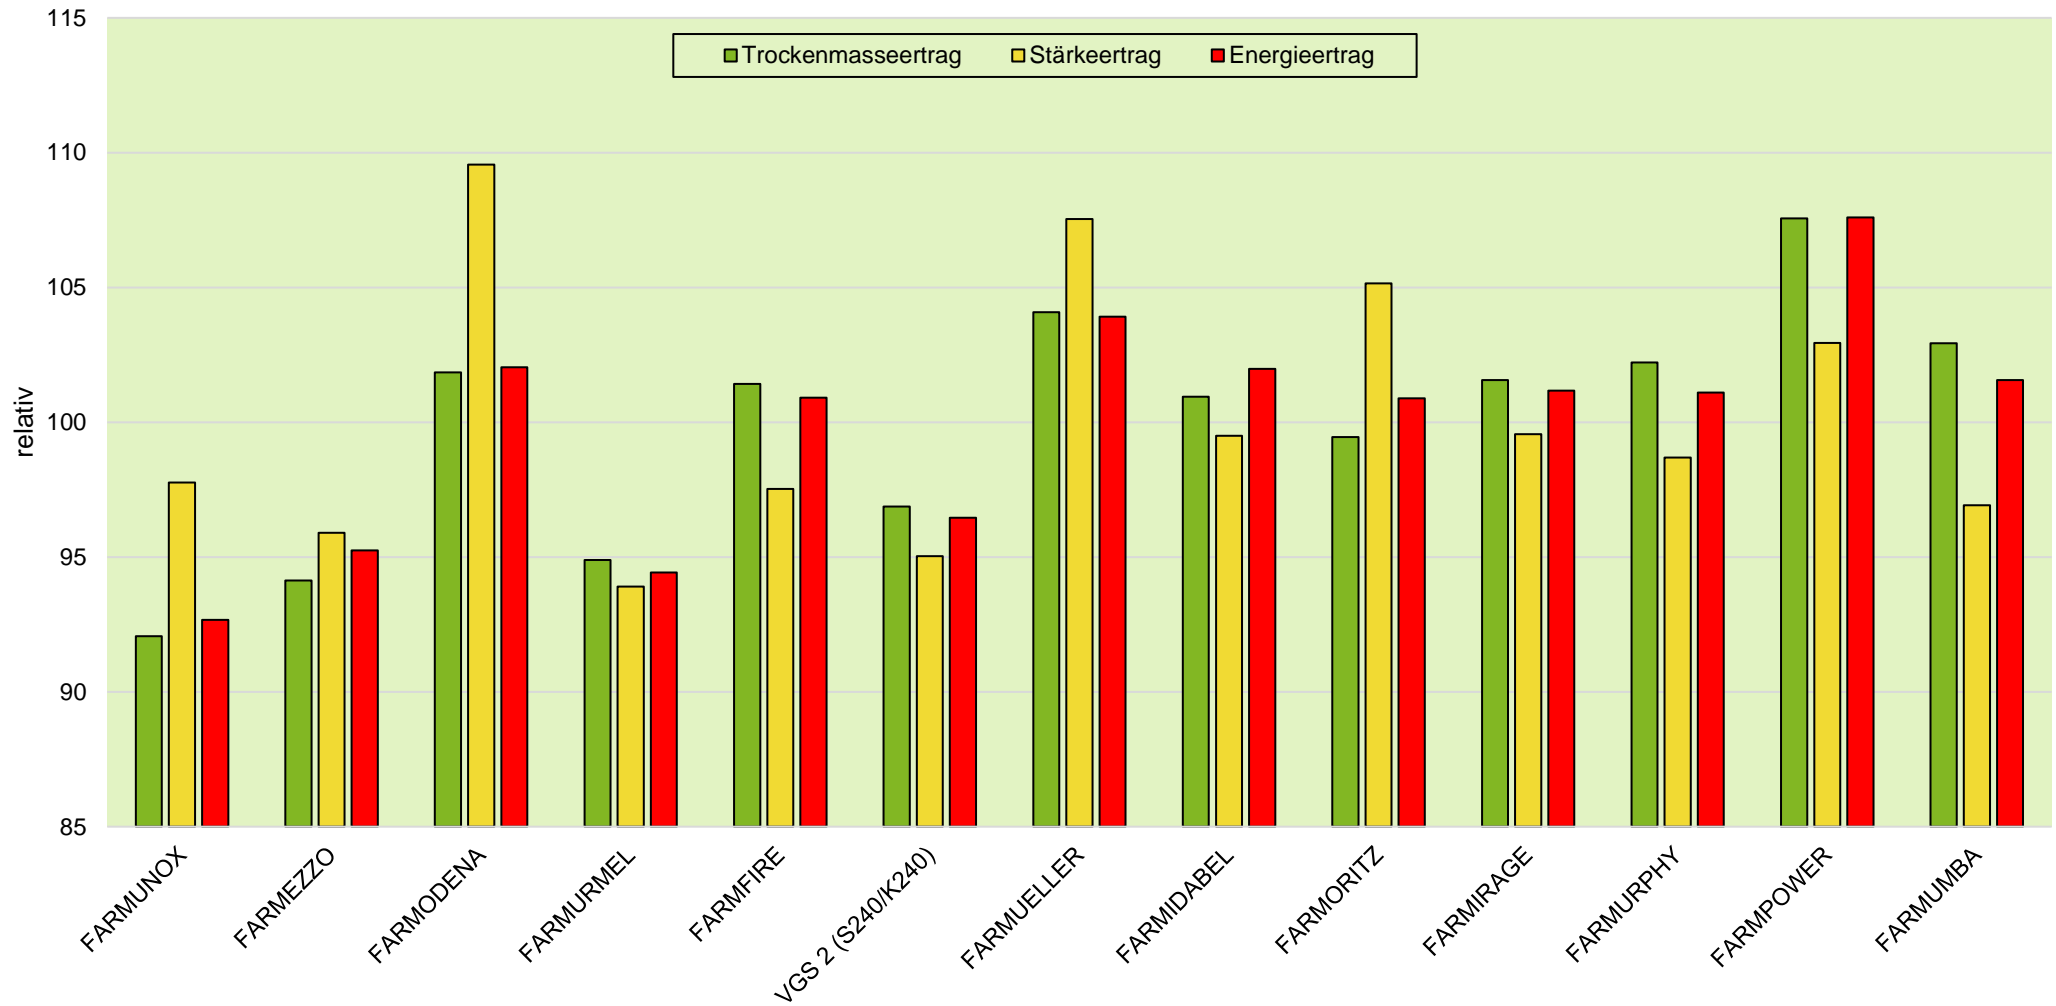

Exaktversuch Silomais 2-jährige Verrechnung Nordwestdeutschland 2020 & 2021

farmsaat

rel. 100 = Mittel = 225 dt TM/ha, 71 dt Stärke/ha, 153 GJ NEL/ha)

Quelle: farmsaat Exaktversuche 2020 & 2021, Staphyt GmbH

Exaktversuch Silomais 2-jährige Verrechnung Nordwestdeutschland 2020 & 2021

farmsaat

Exaktversuch Silomais 2-jährige Verrechnung Nordwestdeutschland 2020 & 2021

farmsaat

Exaktversuch Silomais 2-jährige Verrechnung Nordwestdeutschland 2020 & 2021

farmsaat

Exaktversuch Silomais 2-jährige Verrechnung Nordwestdeutschland 2020 & 2021

farmsaat

Exaktversuch Silomais 2-jährige Verrechnung Nordwestdeutschland 2020 & 2021

farmsaat