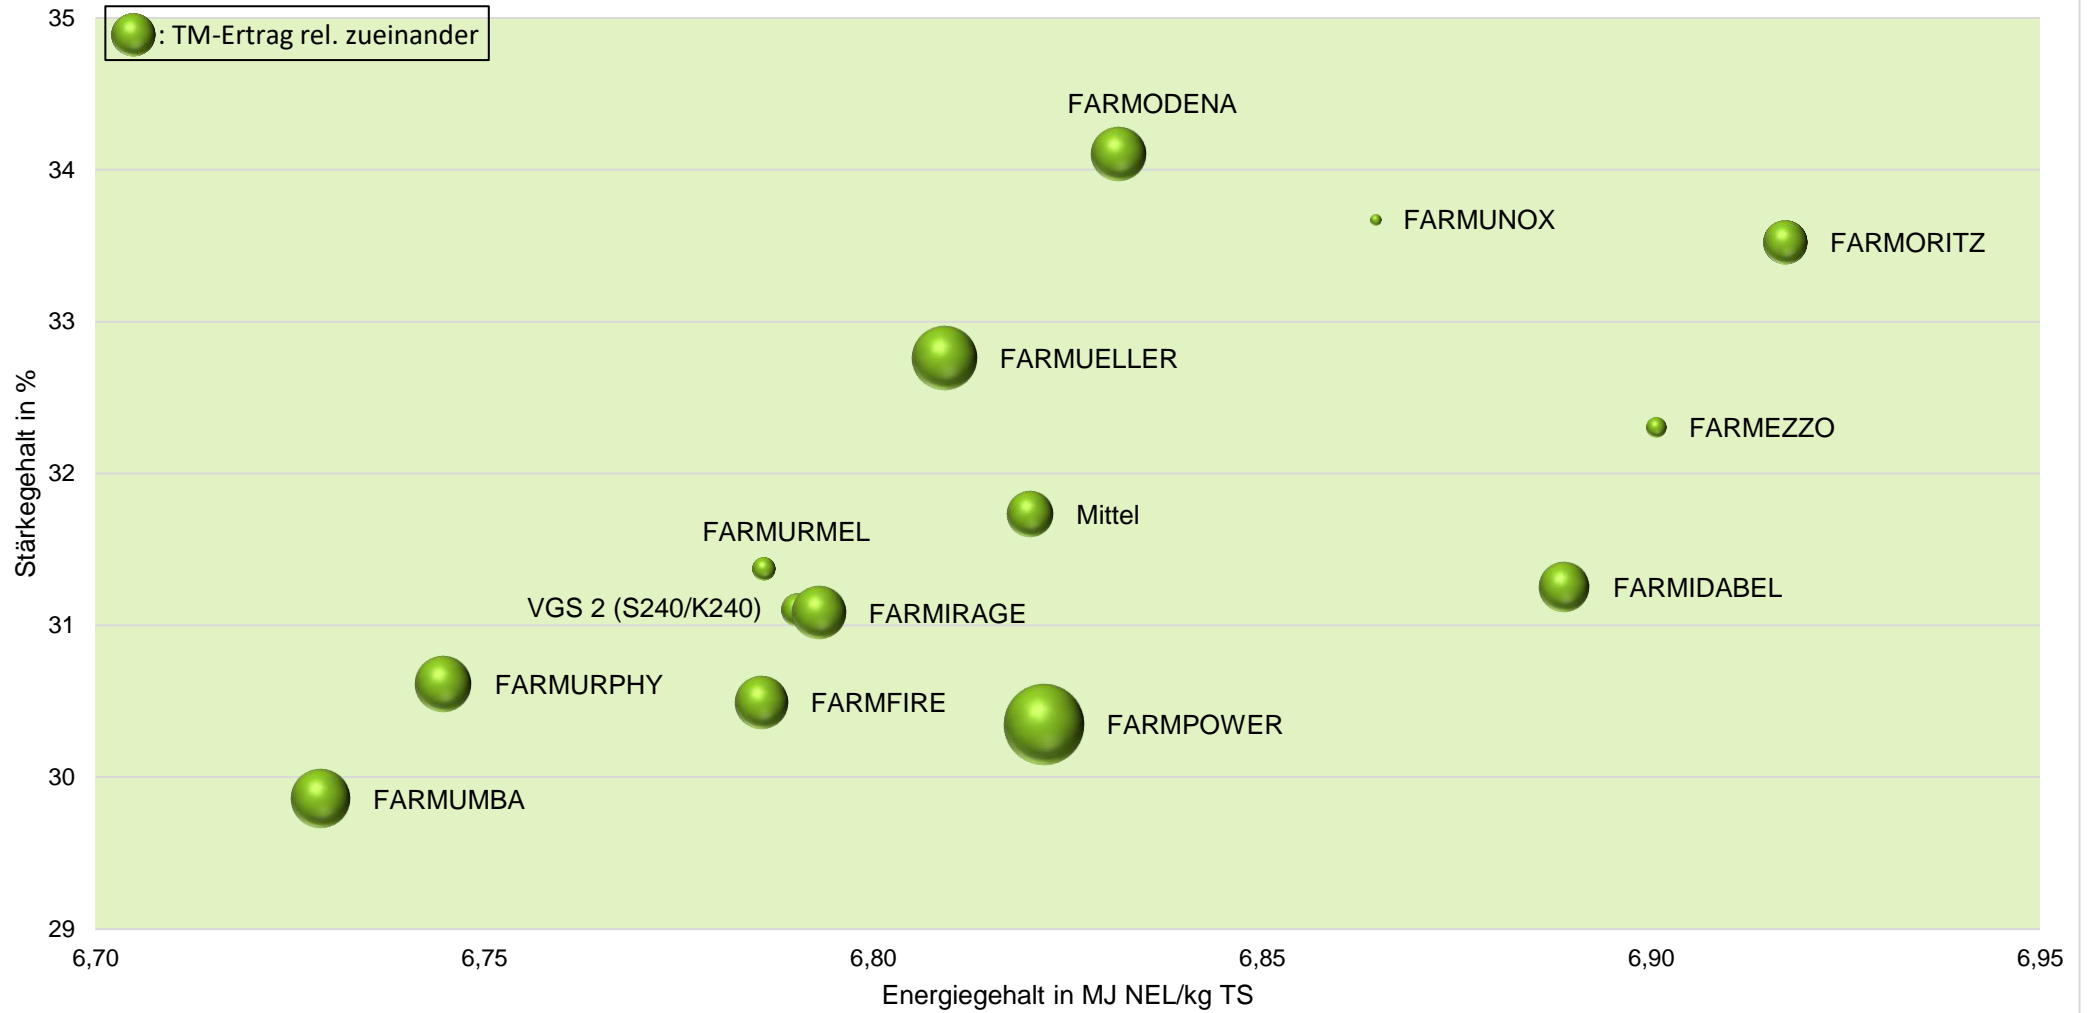

Exaktversuch Silomais 2-jährige Verrechnung Nordwestdeutschland 2020 & 2021

farmsaat

rel. 100 = Mittel = 225 dt TM/ha, 71 dt Stärke/ha, 153 GJ NEL/ha)

Quelle: farmsaat Exaktversuche 2020 & 2021, Staphyt GmbH

Exaktversuch Silomais 2-jährige Verrechnung Nordwestdeutschland 2020 & 2021

farmsaat

Exaktversuch Silomais 2-jährige Verrechnung Nordwestdeutschland 2020 & 2021

farmsaat

Exaktversuch Silomais 2-jährige Verrechnung Nordwestdeutschland 2020 & 2021

farmsaat

Exaktversuch Silomais 2-jährige Verrechnung Nordwestdeutschland 2020 & 2021

farmsaat

Exaktversuch Silomais 2-jährige Verrechnung Nordwestdeutschland 2020 & 2021

farmsaat