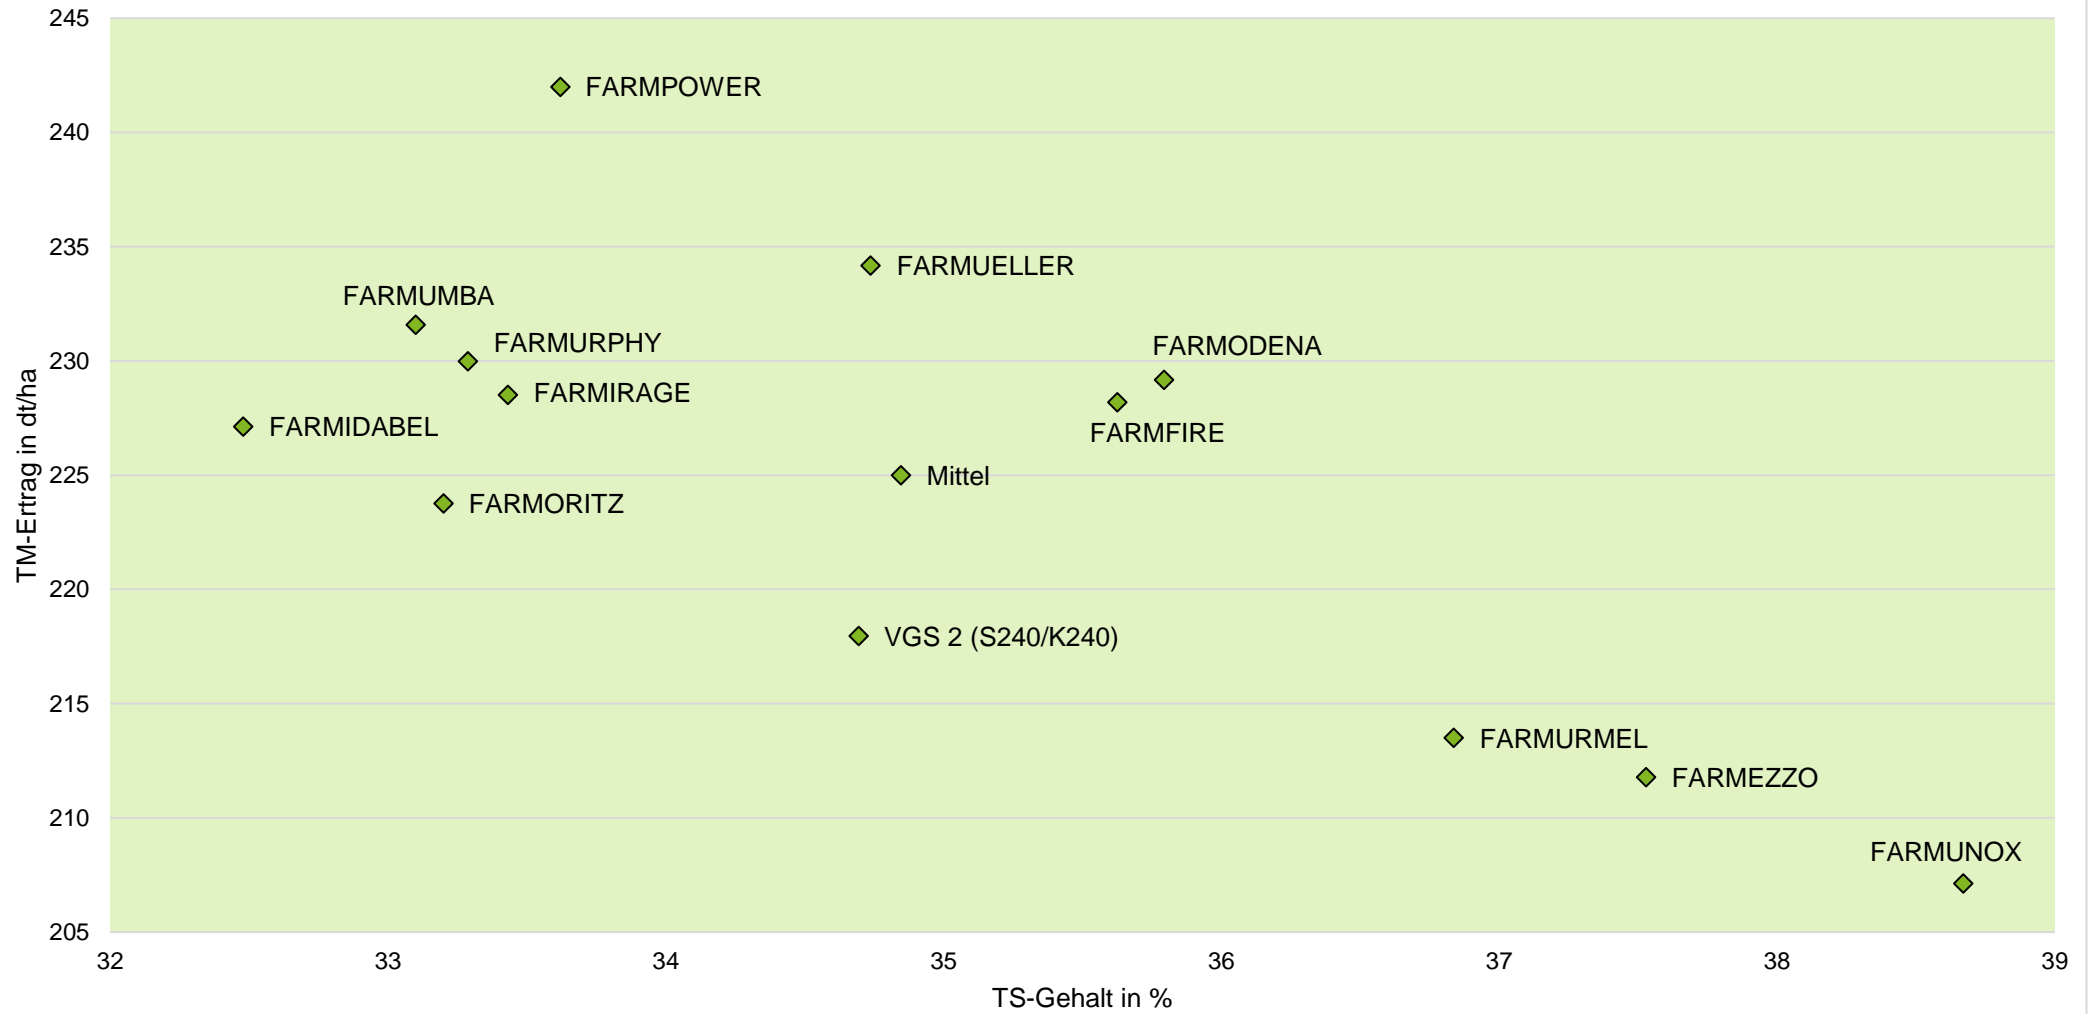

Exaktversuch Silomais 2-jährige Verrechnung Nordwestdeutschland 2020 & 2021

farmsaat

rel. 100 = Mittel = 225 dt TM/ha, 71 dt Stärke/ha, 153 GJ NEL/ha)

Quelle: farmsaat Exaktversuche 2020 & 2021, Staphyt GmbH

Exaktversuch Silomais 2-jährige Verrechnung Nordwestdeutschland 2020 & 2021

farmsaat

Exaktversuch Silomais 2-jährige Verrechnung Nordwestdeutschland 2020 & 2021

farmsaat

Exaktversuch Silomais 2-jährige Verrechnung Nordwestdeutschland 2020 & 2021

farmsaat

Exaktversuch Silomais 2-jährige Verrechnung Nordwestdeutschland 2020 & 2021

farmsaat

Exaktversuch Silomais 2-jährige Verrechnung Nordwestdeutschland 2020 & 2021

farmsaat