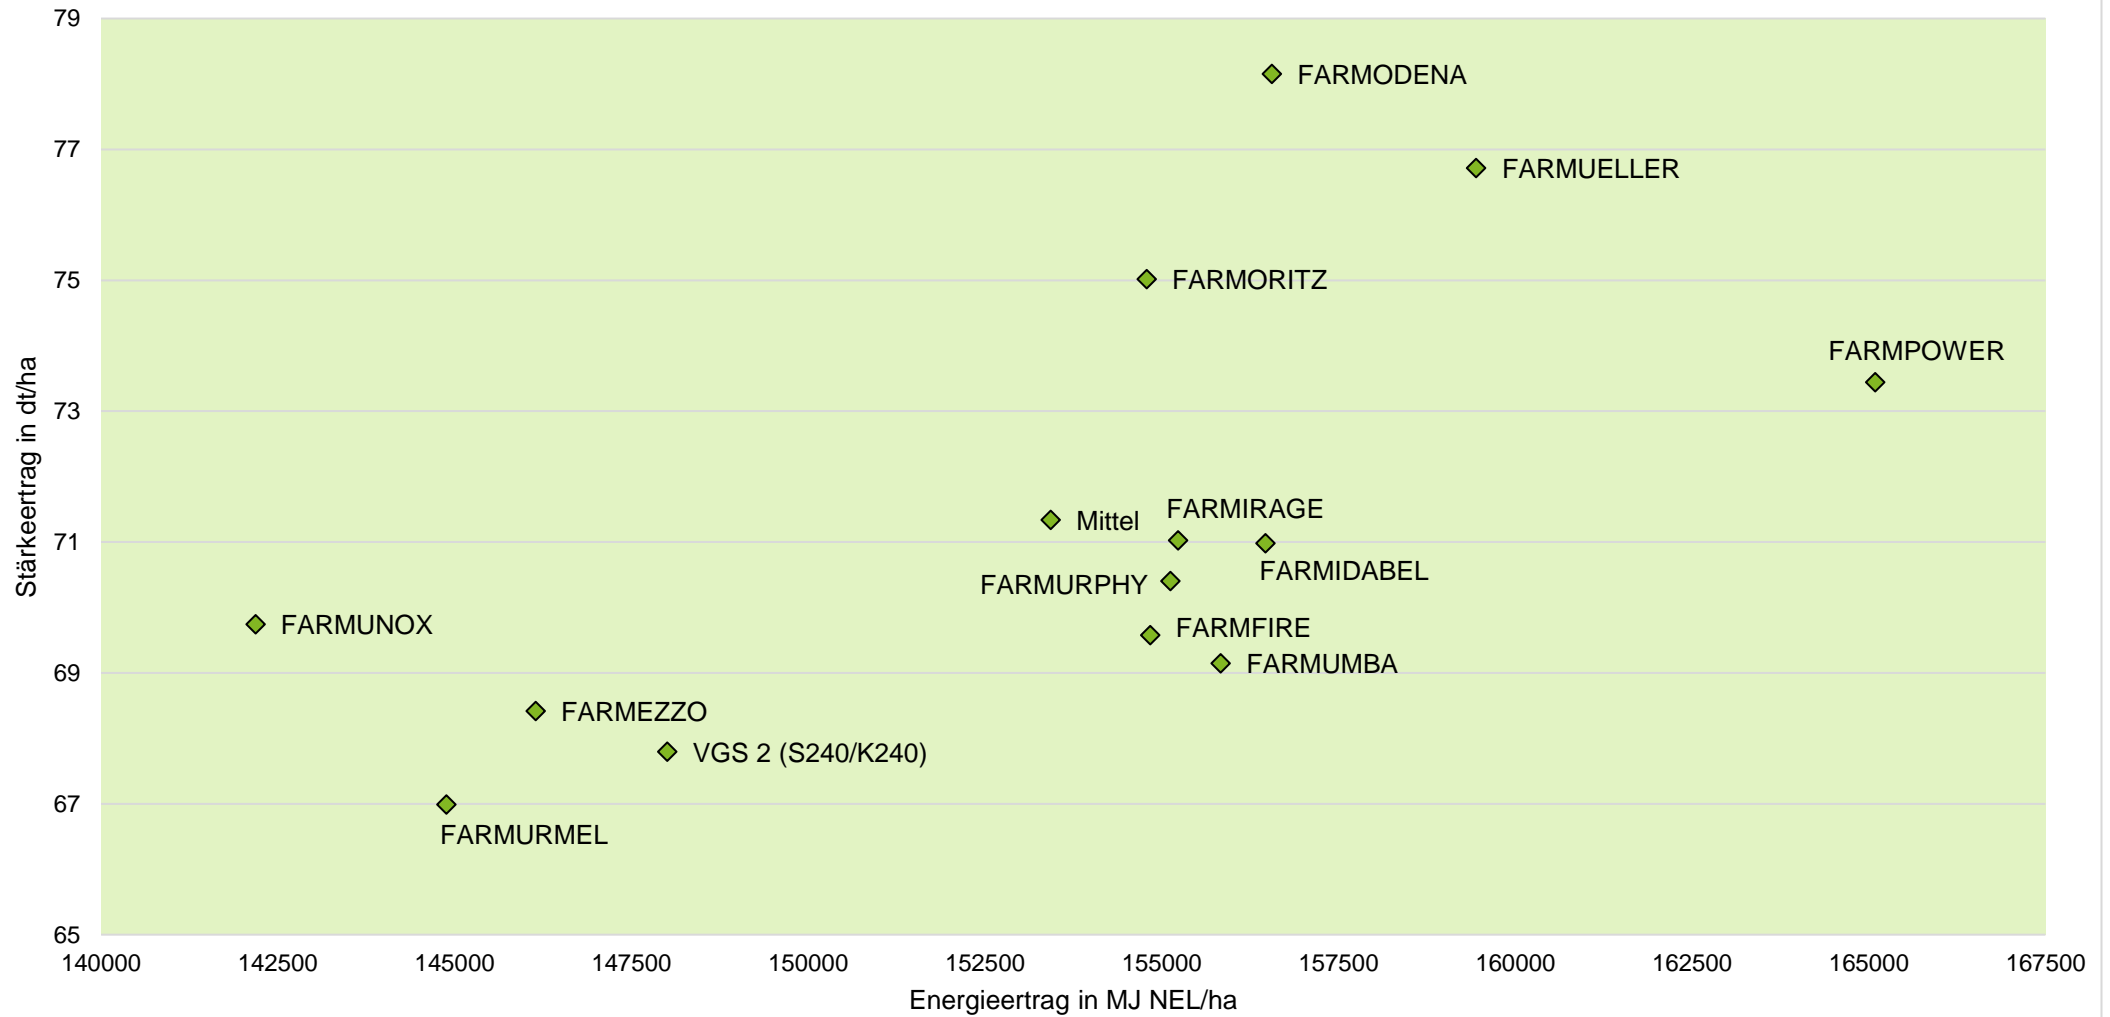

Exaktversuch Silomais 2-jährige Verrechnung Nordwestdeutschland 2020 & 2021

farmsaat

rel. 100 = Mittel = 225 dt TM/ha, 71 dt Stärke/ha, 153 GJ NEL/ha)

Quelle: farmsaat Exaktversuche 2020 & 2021, Staphyt GmbH

Exaktversuch Silomais 2-jährige Verrechnung Nordwestdeutschland 2020 & 2021

farmsaat

Exaktversuch Silomais 2-jährige Verrechnung Nordwestdeutschland 2020 & 2021

farmsaat

Exaktversuch Silomais 2-jährige Verrechnung Nordwestdeutschland 2020 & 2021

farmsaat

Exaktversuch Silomais 2-jährige Verrechnung Nordwestdeutschland 2020 & 2021

farmsaat

Exaktversuch Silomais 2-jährige Verrechnung Nordwestdeutschland 2020 & 2021

farmsaat