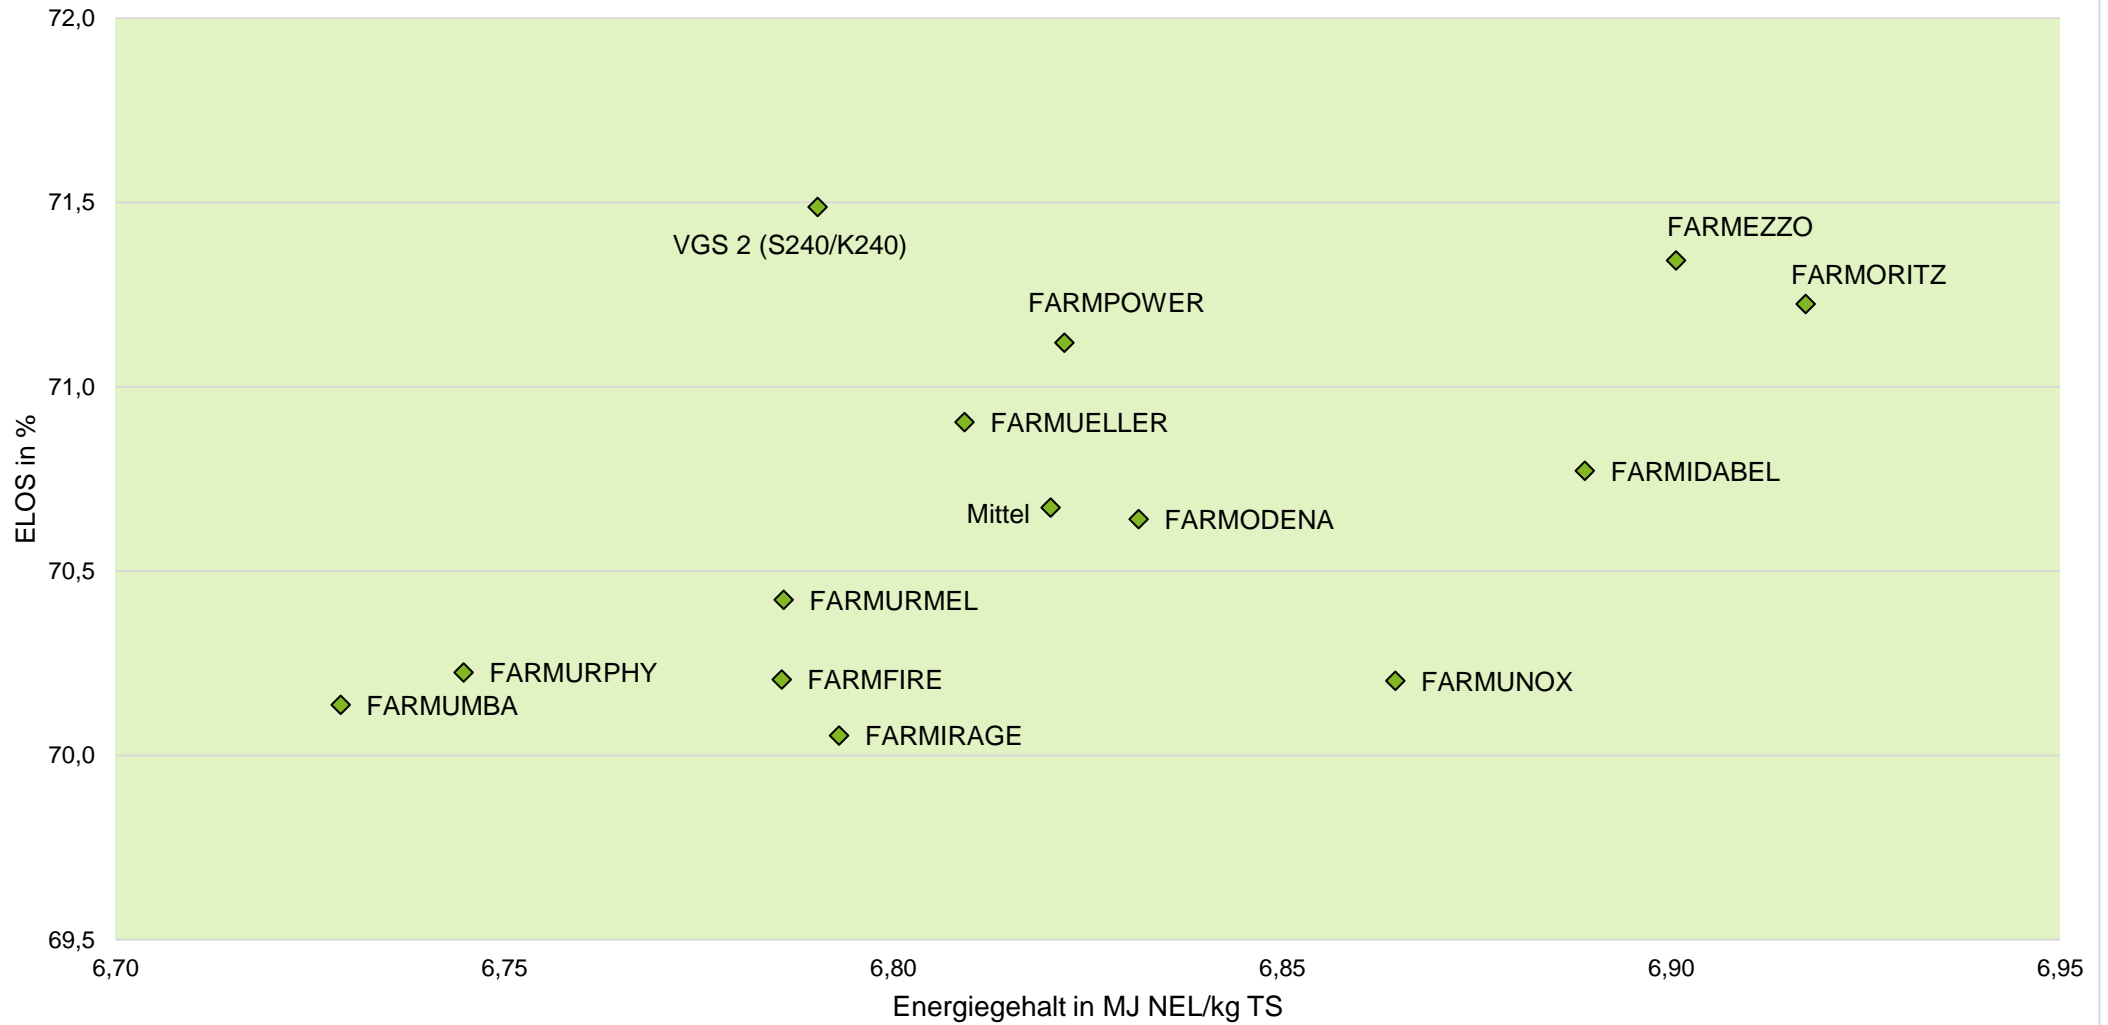

Exaktversuch Silomais 2-jährige Verrechnung Nordwestdeutschland 2020 & 2021

farmsaat

rel. 100 = Mittel = 225 dt TM/ha, 71 dt Stärke/ha, 153 GJ NEL/ha)

Quelle: farmsaat Exaktversuche 2020 & 2021, Staphyt GmbH

Exaktversuch Silomais 2-jährige Verrechnung Nordwestdeutschland 2020 & 2021

farmsaat

Exaktversuch Silomais 2-jährige Verrechnung Nordwestdeutschland 2020 & 2021

farmsaat

Exaktversuch Silomais 2-jährige Verrechnung Nordwestdeutschland 2020 & 2021

farmsaat

Exaktversuch Silomais 2-jährige Verrechnung Nordwestdeutschland 2020 & 2021

farmsaat

Exaktversuch Silomais 2-jährige Verrechnung Nordwestdeutschland 2020 & 2021

farmsaat