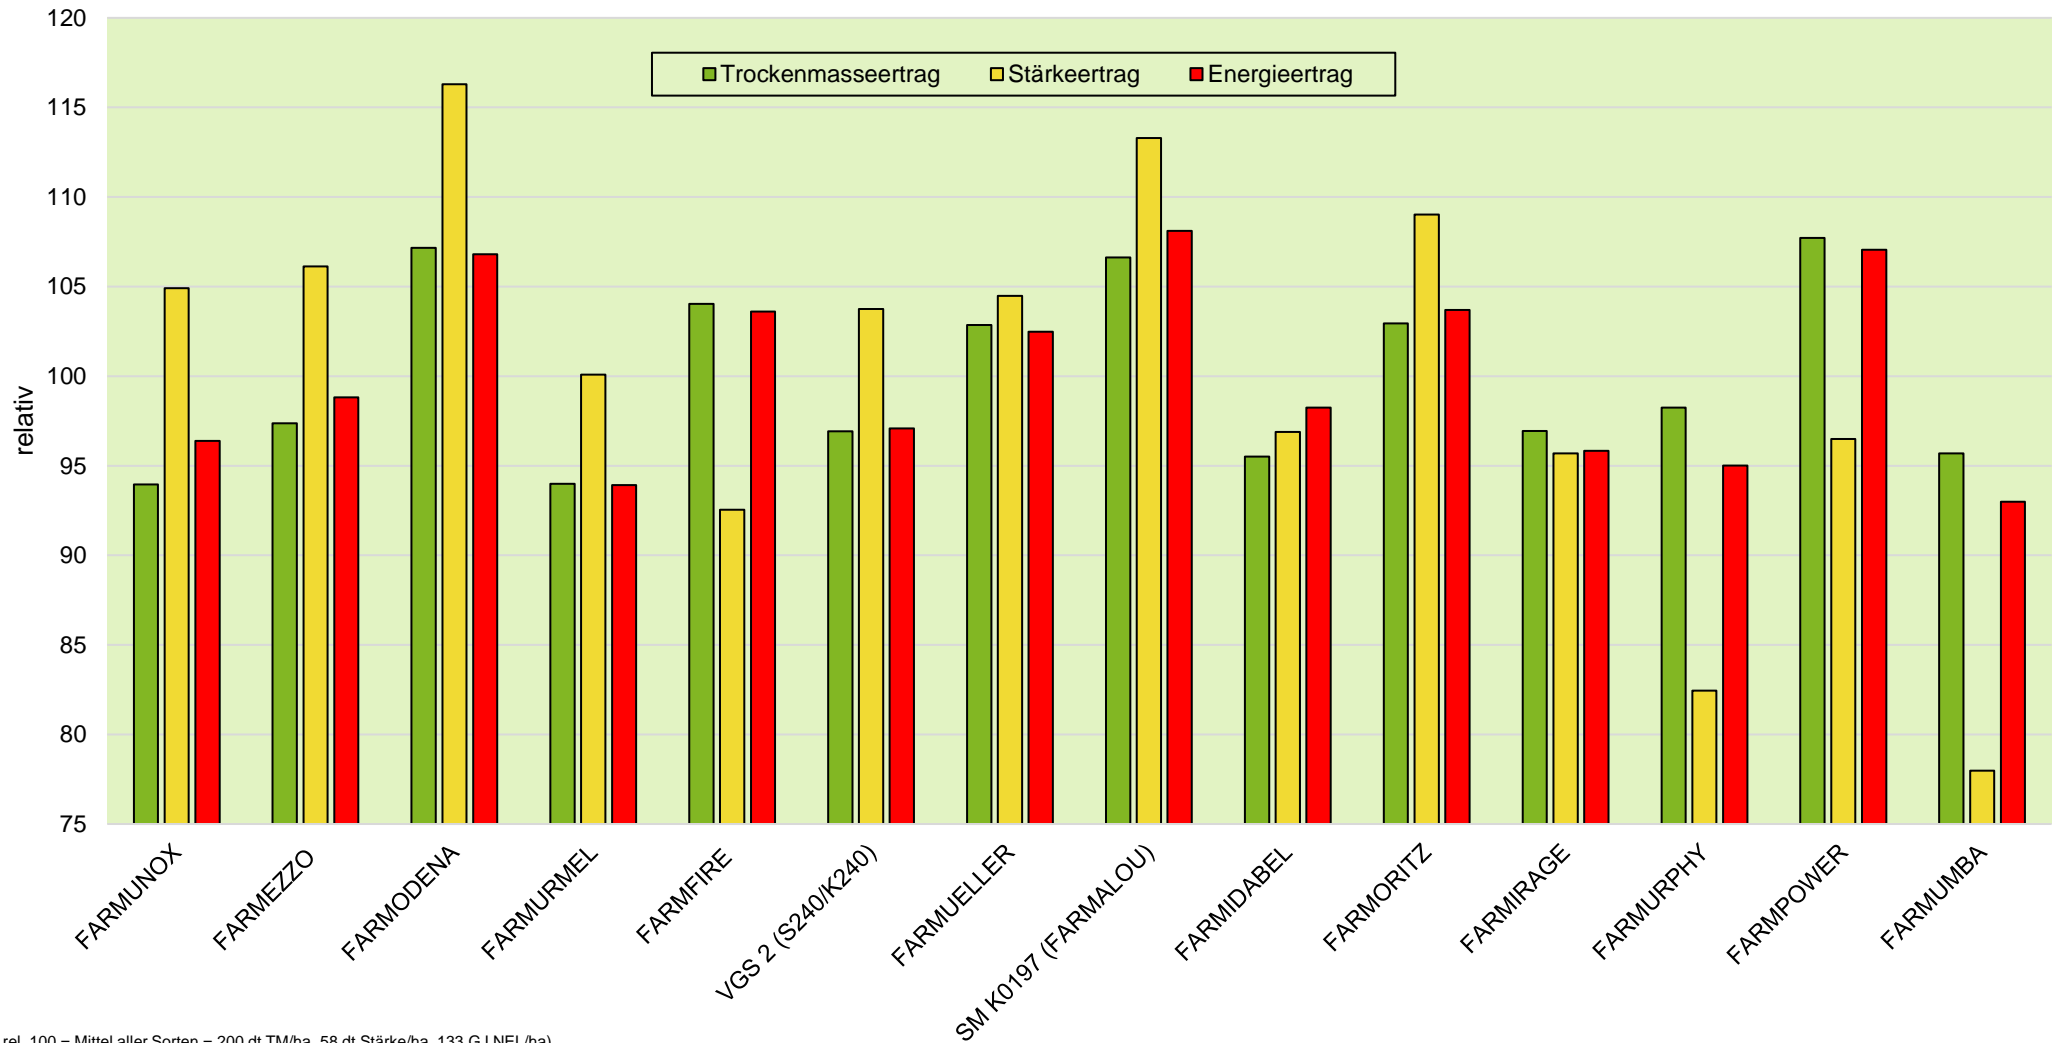

Exaktversuch Silomais 2-jährige Verrechnung 2020/2021 Hamdorf (Schleswig-Holstein)

farmsaat

rel. 100 = Mittel aller Sorten = 200 dt TM/ha, 58 dt Stärke/ha, 133 GJ NEL/ha
 Aussaat: 15.05.2020; Ernte: 19.10.2020; Aussaat: 11.05.2021; Ernte: 11.10.2021

Quelle: farmsaat Exaktversuche 202 & 2021, Staphy GmbH

Exaktversuch Silomais 2-jährige Verrechnung 2020/2021 Hamdorf (Schleswig-Holstein)

farmsaat

Exaktversuch Silomais 2-jährige Verrechnung 2020/2021 Hamdorf (Schleswig-Holstein)

farmsaat

Exaktversuch Silomais
2-jährige Verrechnung 2020/2021
Hamdorf (Schleswig-Holstein)

farmsaat

Exaktversuch Silomais 2-jährige Verrechnung 2020/2021 Hamdorf (Schleswig-Holstein)

farmsaat

Aussaat: 15.05.2020; Ernte: 19.10.2020; Aussaat: 11.05.2021; Ernte: 11.10.2021

Quelle: farmsaat Exaktversuche 202 & 2021, Staphyt GmbH

Exaktversuch Silomais 2-jährige Verrechnung 2020/2021 Hamdorf (Schleswig-Holstein)

farmsaat