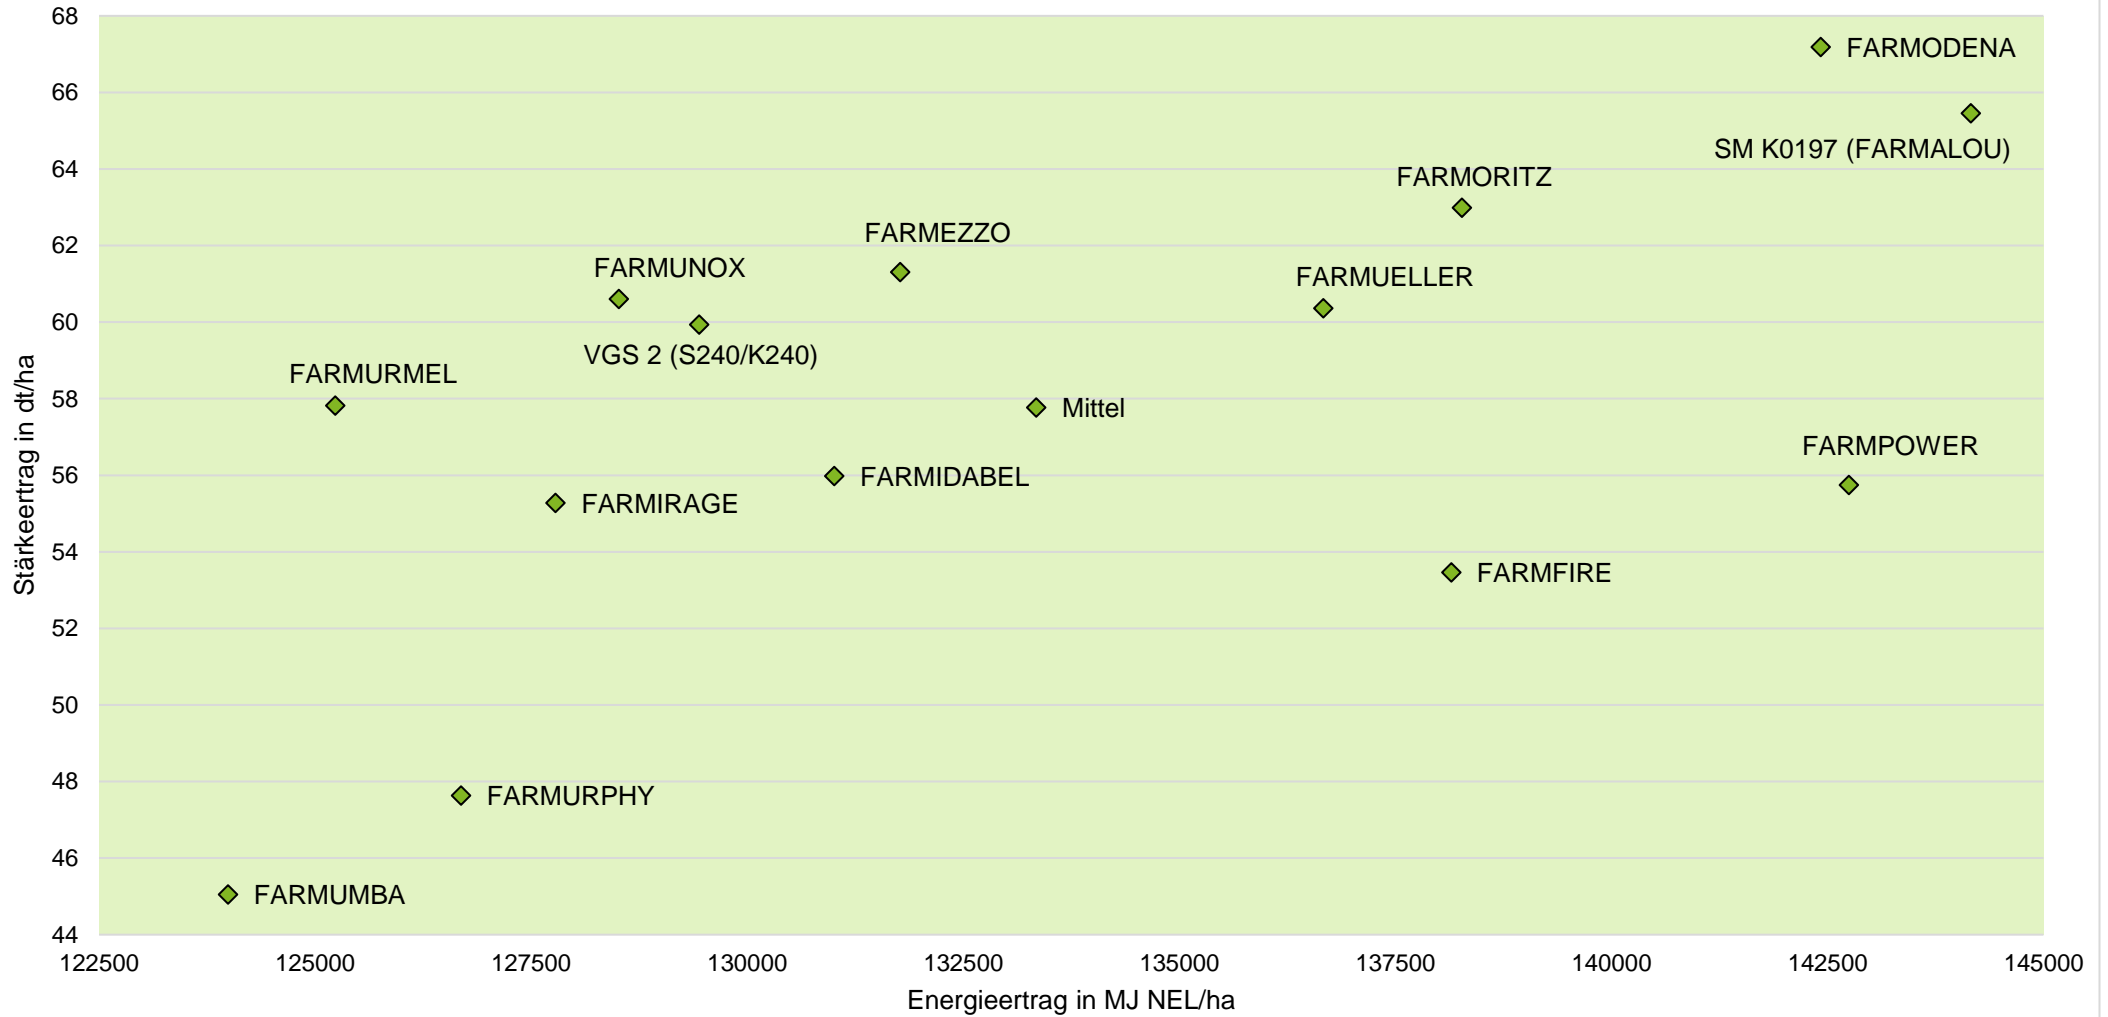

Exaktversuch Silomais 2-jährige Verrechnung 2020/2021 Hamdorf (Schleswig-Holstein)

farmsaat

rel. 100 = Mittel aller Sorten = 200 dt TM/ha, 58 dt Stärke/ha, 133 GJ NEL/ha
 Aussaat: 15.05.2020; Ernte: 19.10.2020; Aussaat: 11.05.2021; Ernte: 11.10.2021

Quelle: farmsaat Exaktversuche 202 & 2021, Staphy GmbH

Exaktversuch Silomais 2-jährige Verrechnung 2020/2021 Hamdorf (Schleswig-Holstein)

farmsaat

Exaktversuch Silomais 2-jährige Verrechnung 2020/2021 Hamdorf (Schleswig-Holstein)

farmsaat

Exaktversuch Silomais
2-jährige Verrechnung 2020/2021
Hamdorf (Schleswig-Holstein)

farmsaat

Exaktversuch Silomais 2-jährige Verrechnung 2020/2021 Hamdorf (Schleswig-Holstein)

farmsaat

Aussaat: 15.05.2020; Ernte: 19.10.2020; Aussaat: 11.05.2021; Ernte: 11.10.2021

Quelle: farmsaat Exaktversuche 202 & 2021, Staphyt GmbH

Exaktversuch Silomais 2-jährige Verrechnung 2020/2021 Hamdorf (Schleswig-Holstein)

farmsaat