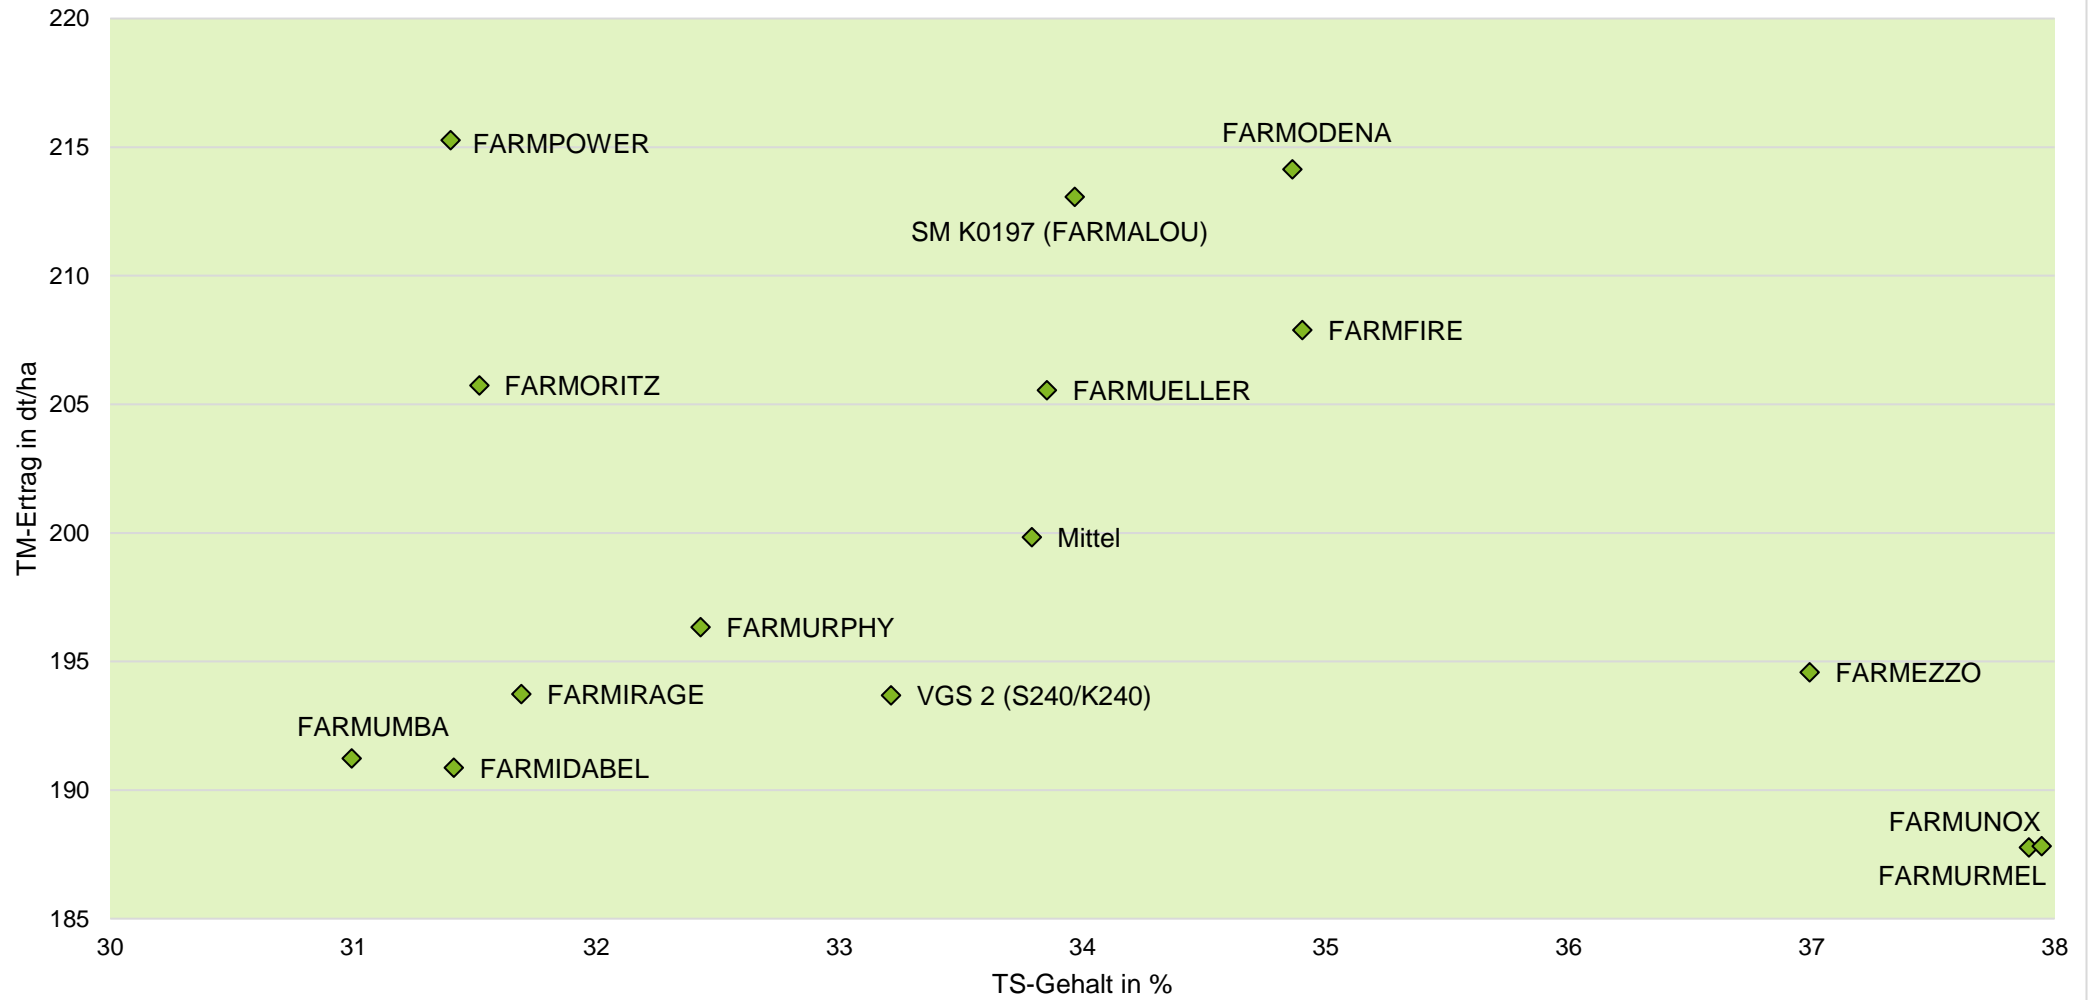

Exaktversuch Silomais 2-jährige Verrechnung 2020/2021 Hamdorf (Schleswig-Holstein)

farmsaat

rel. 100 = Mittel aller Sorten = 200 dt TM/ha, 58 dt Stärke/ha, 133 GJ NEL/ha
 Aussaat: 15.05.2020; Ernte: 19.10.2020; Aussaat: 11.05.2021; Ernte: 11.10.2021

Quelle: farmsaat Exaktversuche 202 & 2021, Staphy GmbH

Exaktversuch Silomais 2-jährige Verrechnung 2020/2021 Hamdorf (Schleswig-Holstein)

farmsaat

Exaktversuch Silomais 2-jährige Verrechnung 2020/2021 Hamdorf (Schleswig-Holstein)

farmsaat

Exaktversuch Silomais
2-jährige Verrechnung 2020/2021
Hamdorf (Schleswig-Holstein)

farmsaat

Exaktversuch Silomais 2-jährige Verrechnung 2020/2021 Hamdorf (Schleswig-Holstein)

farmsaat

Aussaat: 15.05.2020; Ernte: 19.10.2020; Aussaat: 11.05.2021; Ernte: 11.10.2021

Quelle: farmsaat Exaktversuche 202 & 2021, Staphyt GmbH

Exaktversuch Silomais 2-jährige Verrechnung 2020/2021 Hamdorf (Schleswig-Holstein)

farmsaat