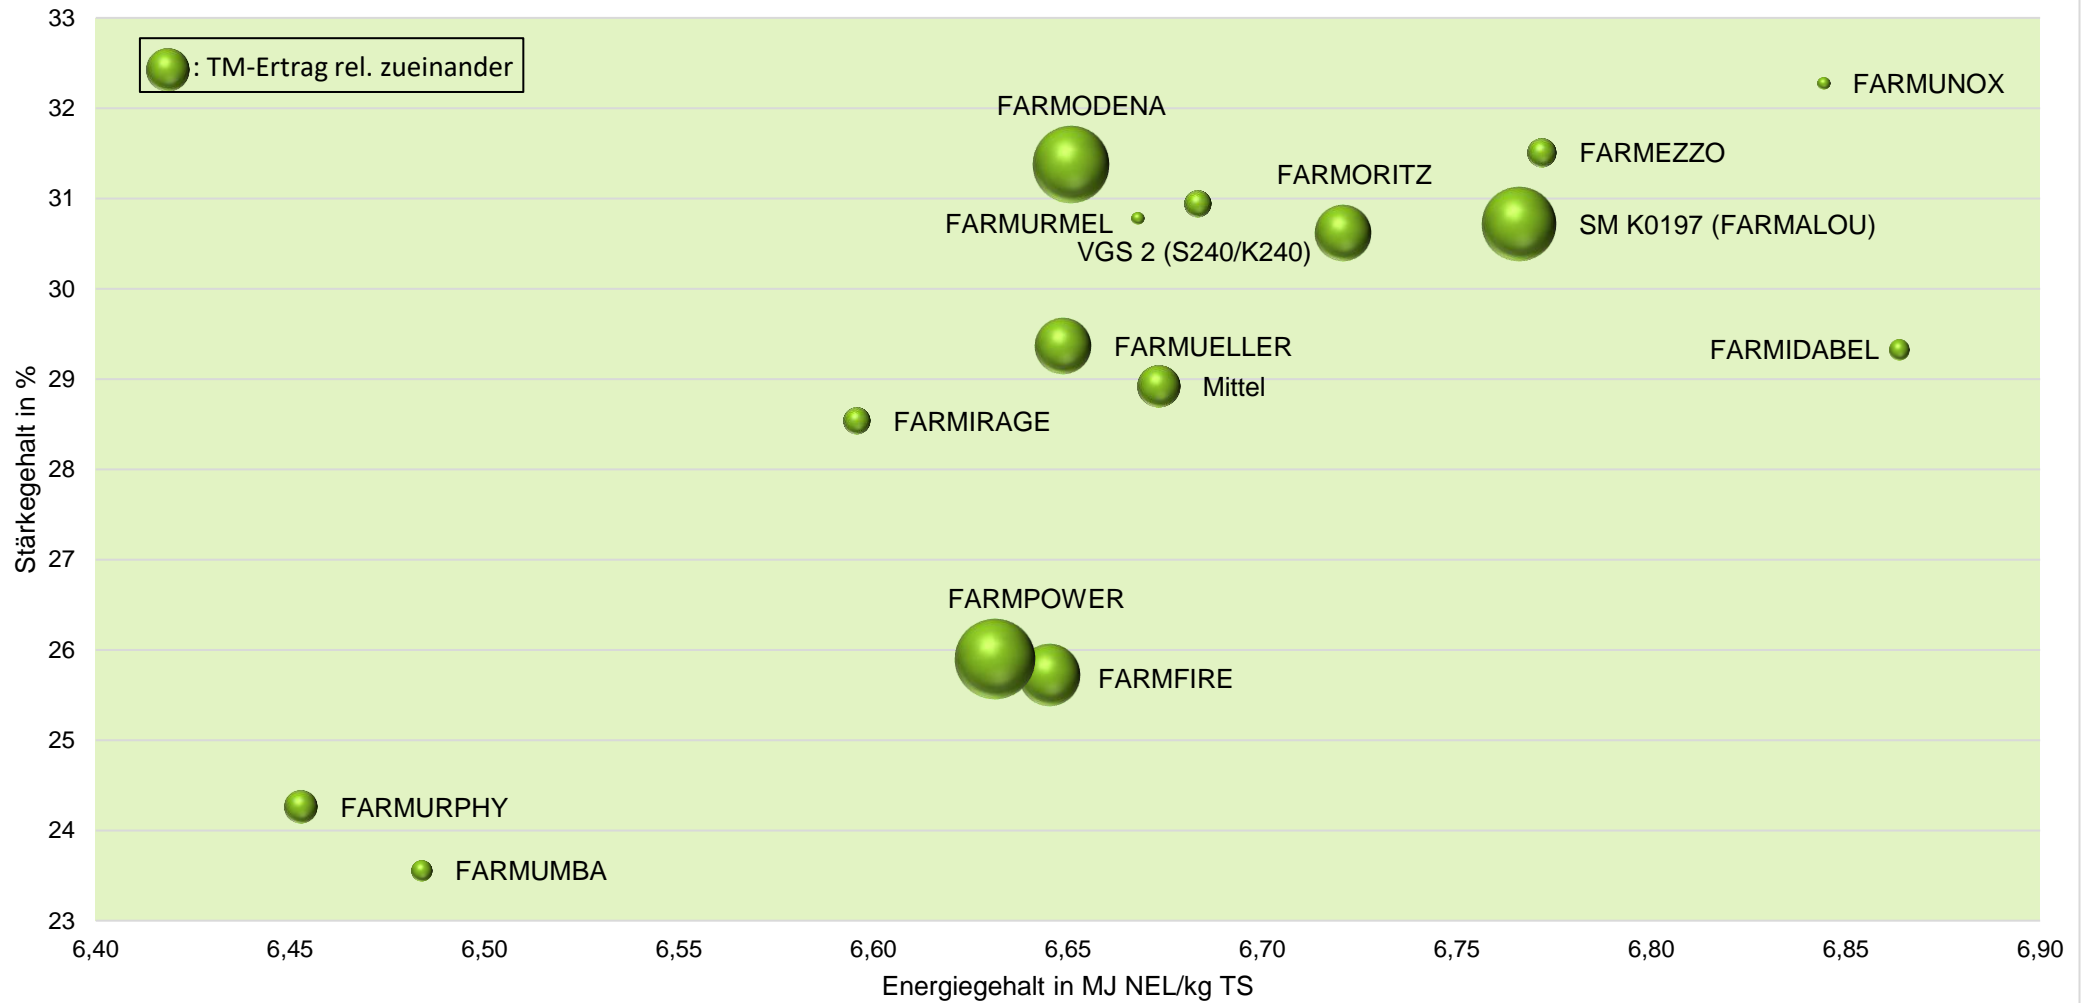

Exaktversuch Silomais 2-jährige Verrechnung 2020/2021 Hamdorf (Schleswig-Holstein)

farmsaat

rel. 100 = Mittel aller Sorten = 200 dt TM/ha, 58 dt Stärke/ha, 133 GJ NEL/ha
 Aussaat: 15.05.2020; Ernte: 19.10.2020; Aussaat: 11.05.2021; Ernte: 11.10.2021

Quelle: farmsaat Exaktversuche 202 & 2021, Staphy GmbH

Exaktversuch Silomais 2-jährige Verrechnung 2020/2021 Hamdorf (Schleswig-Holstein)

farmsaat

Exaktversuch Silomais 2-jährige Verrechnung 2020/2021 Hamdorf (Schleswig-Holstein)

farmsaat

Exaktversuch Silomais
2-jährige Verrechnung 2020/2021
Hamdorf (Schleswig-Holstein)

farmsaat

Exaktversuch Silomais 2-jährige Verrechnung 2020/2021 Hamdorf (Schleswig-Holstein)

farmsaat

Aussaat: 15.05.2020; Ernte: 19.10.2020; Aussaat: 11.05.2021; Ernte: 11.10.2021

Quelle: farmsaat Exaktversuche 202 & 2021, Staphyt GmbH

Exaktversuch Silomais 2-jährige Verrechnung 2020/2021 Hamdorf (Schleswig-Holstein)

farmsaat