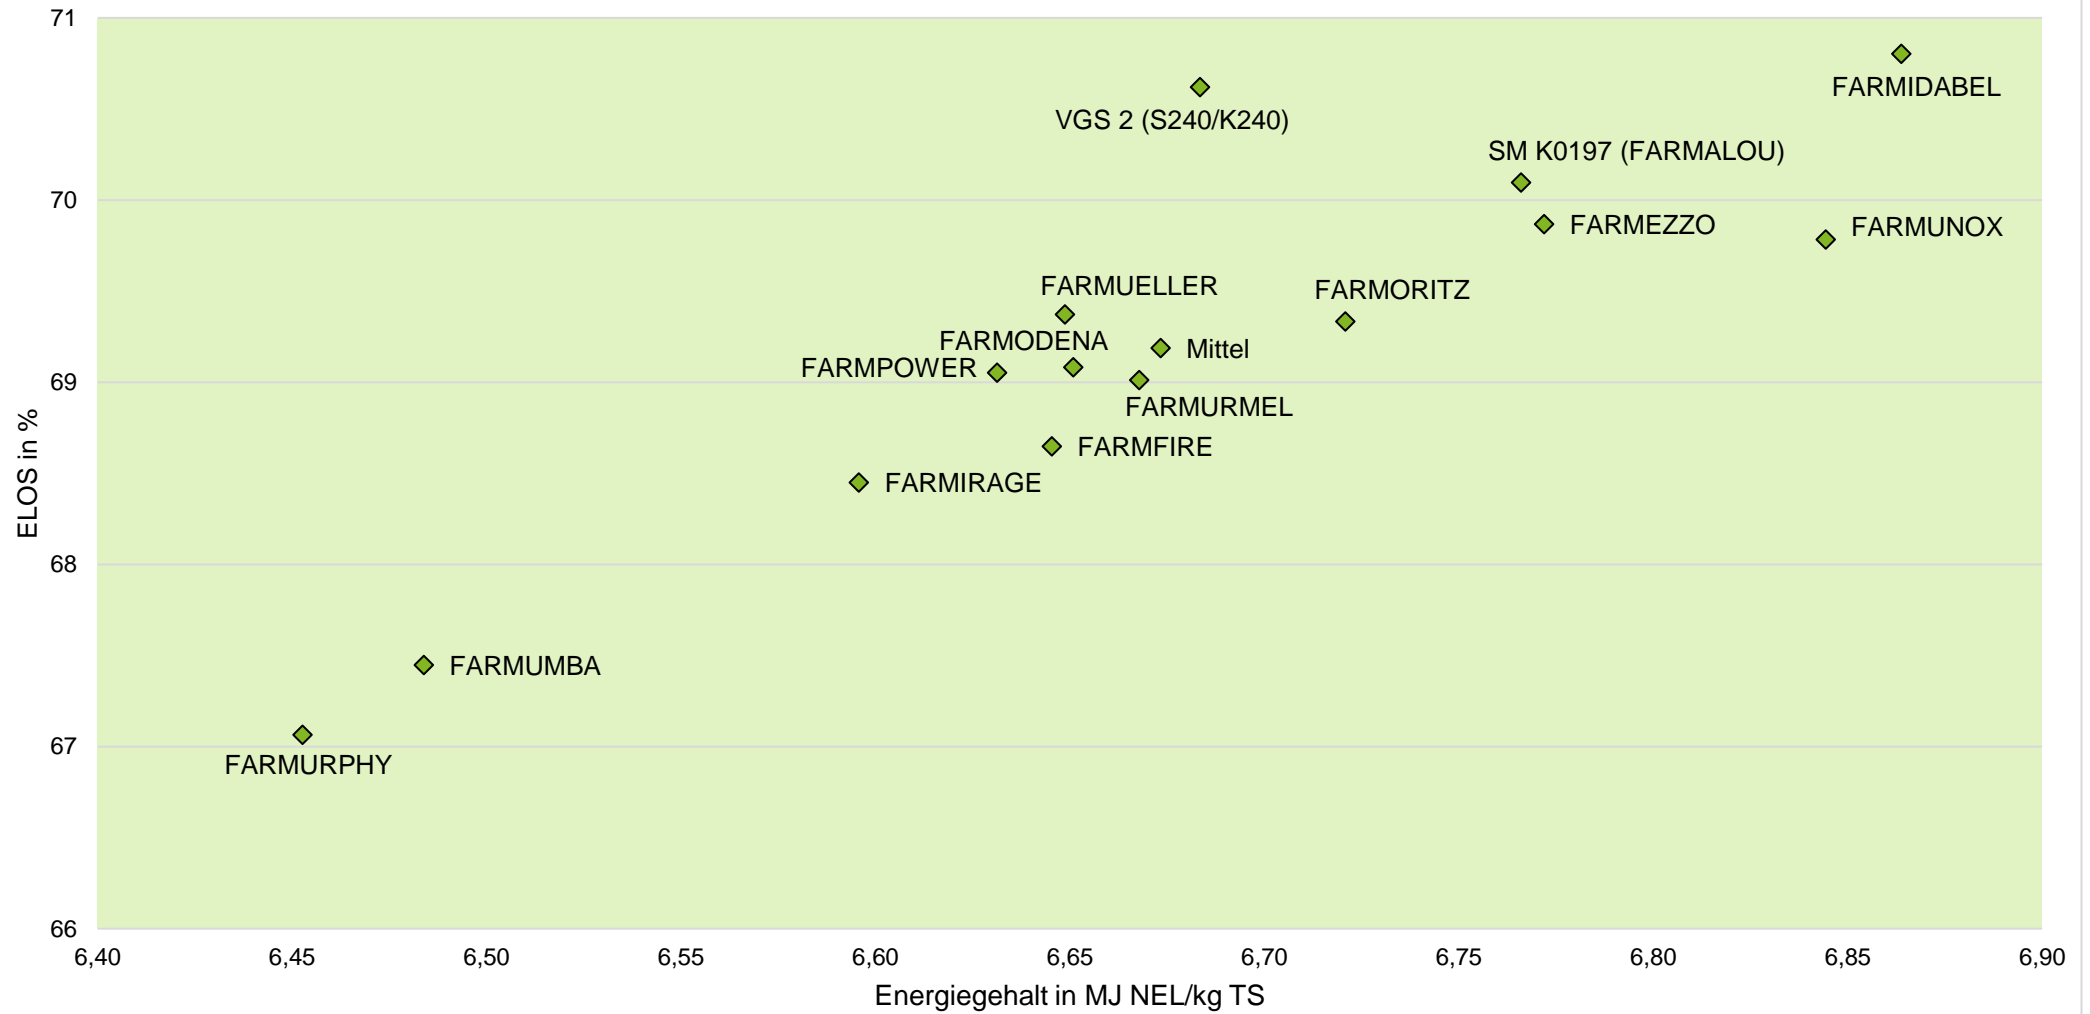

Quelle: farmsaat Exaktversuche 202 & 2021, Staphy GmbH

Exaktversuch Silomais 2-jährige Verrechnung 2020/2021 Hamdorf (Schleswig-Holstein)

farmsaat

Exaktversuch Silomais 2-jährige Verrechnung 2020/2021 Hamdorf (Schleswig-Holstein)

farmsaat

Exaktversuch Silomais
2-jährige Verrechnung 2020/2021
Hamdorf (Schleswig-Holstein)

farmsaat

Exaktversuch Silomais 2-jährige Verrechnung 2020/2021 Hamdorf (Schleswig-Holstein)

farmsaat

Aussaat: 15.05.2020; Ernte: 19.10.2020; Aussaat: 11.05.2021; Ernte: 11.10.2021

Quelle: farmsaat Exaktversuche 202 & 2021, Staphyt GmbH

Exaktversuch Silomais 2-jährige Verrechnung 2020/2021 Hamdorf (Schleswig-Holstein)

farmsaat