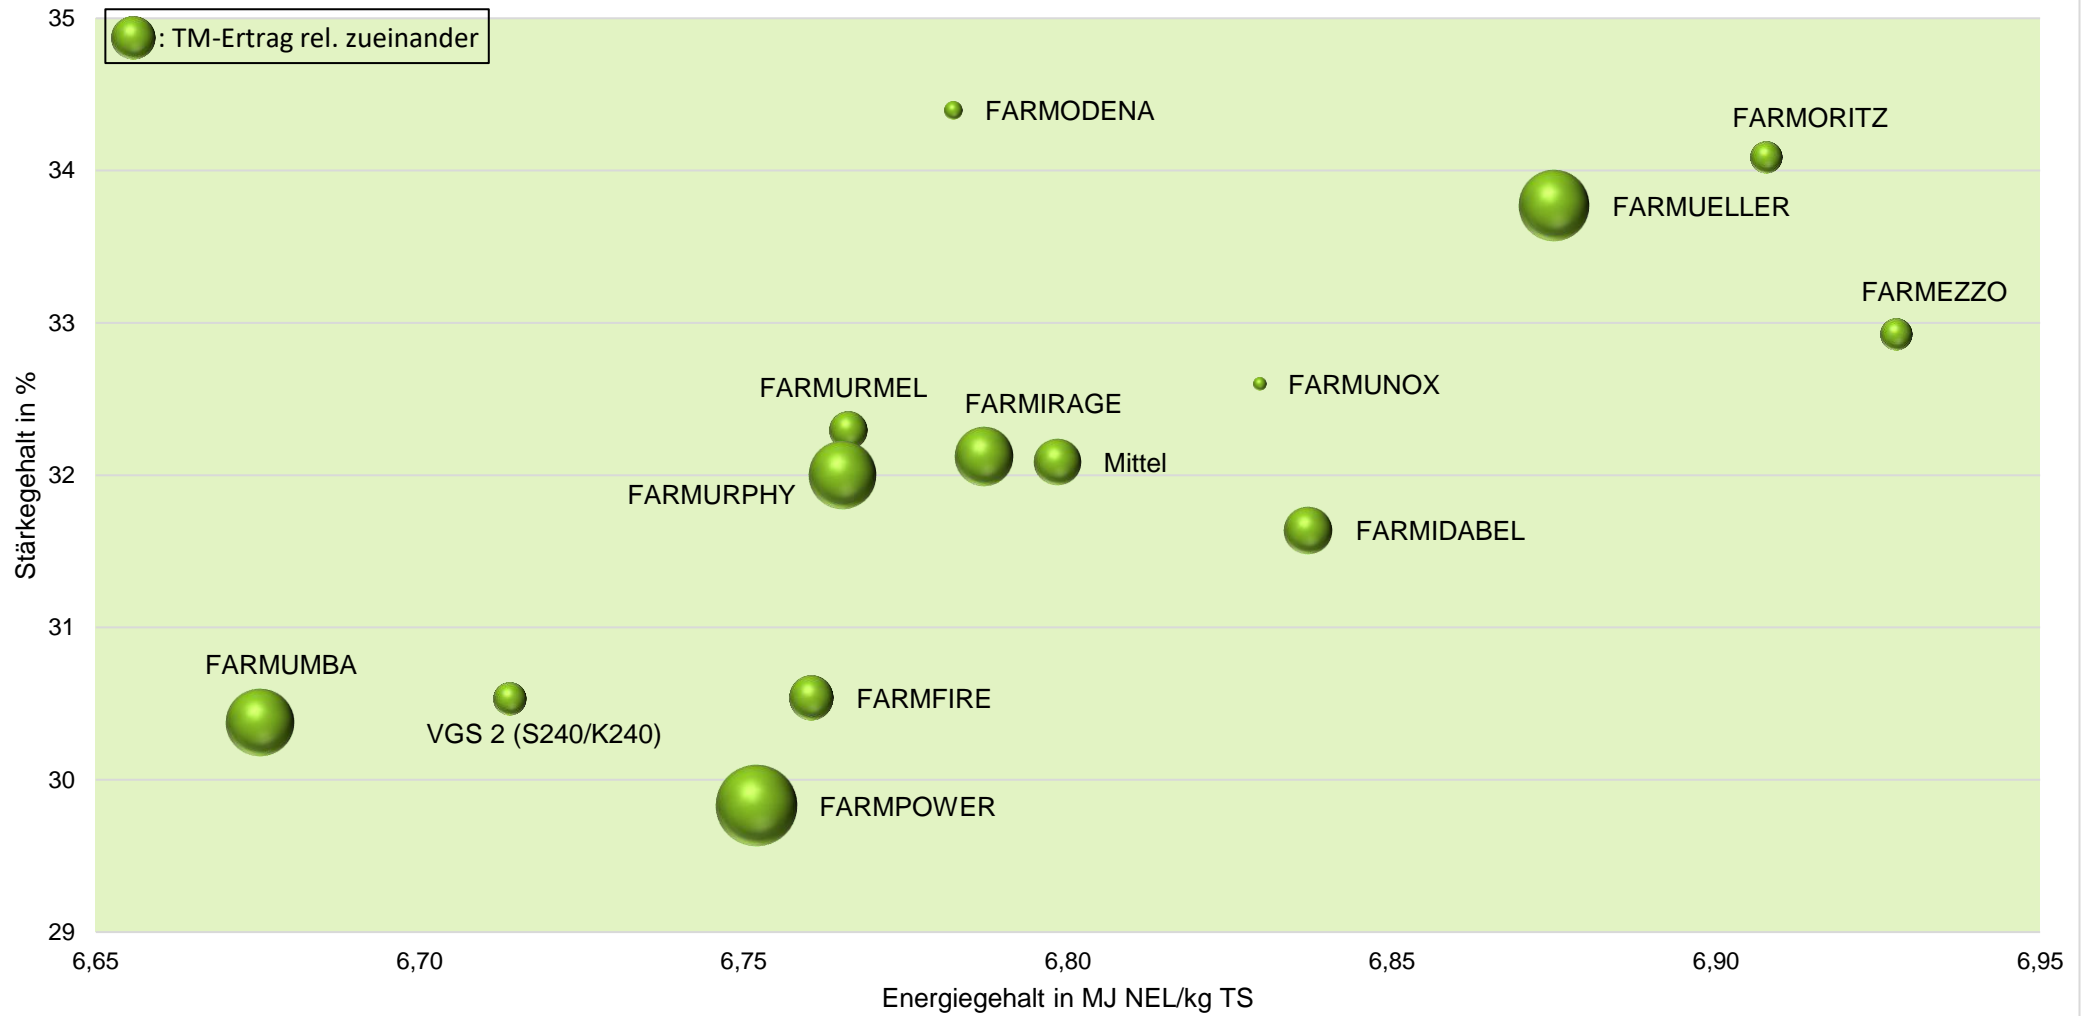

Exaktversuch Silomais 2-jährige Verrechnung Süddeutschland 2020 & 2021

farmsaat

rel. 100 = Mittel = 240 dt TM/ha, 77 dt Stärke/ha, 163 GJ NEL/ha

Quelle: farmsaat Exaktversuche 2020 & 2021, Staphyt GmbH

Exaktversuch Silomais 2-jährige Verrechnung Süddeutschland 2020 & 2021

farmsaat

Exaktversuch Silomais 2-jährige Verrechnung Süddeutschland 2020 & 2021

farmsaat

Exaktversuch Silomais 2-jährige Verrechnung Süddeutschland 2020 & 2021

farmsaat

Exaktversuch Silomais
2-jährige Verrechnung Süddeutschland
2020 & 2021

farmsaat

Exaktversuch Silomais 2-jährige Verrechnung Süddeutschland 2020 & 2021

farmsaat