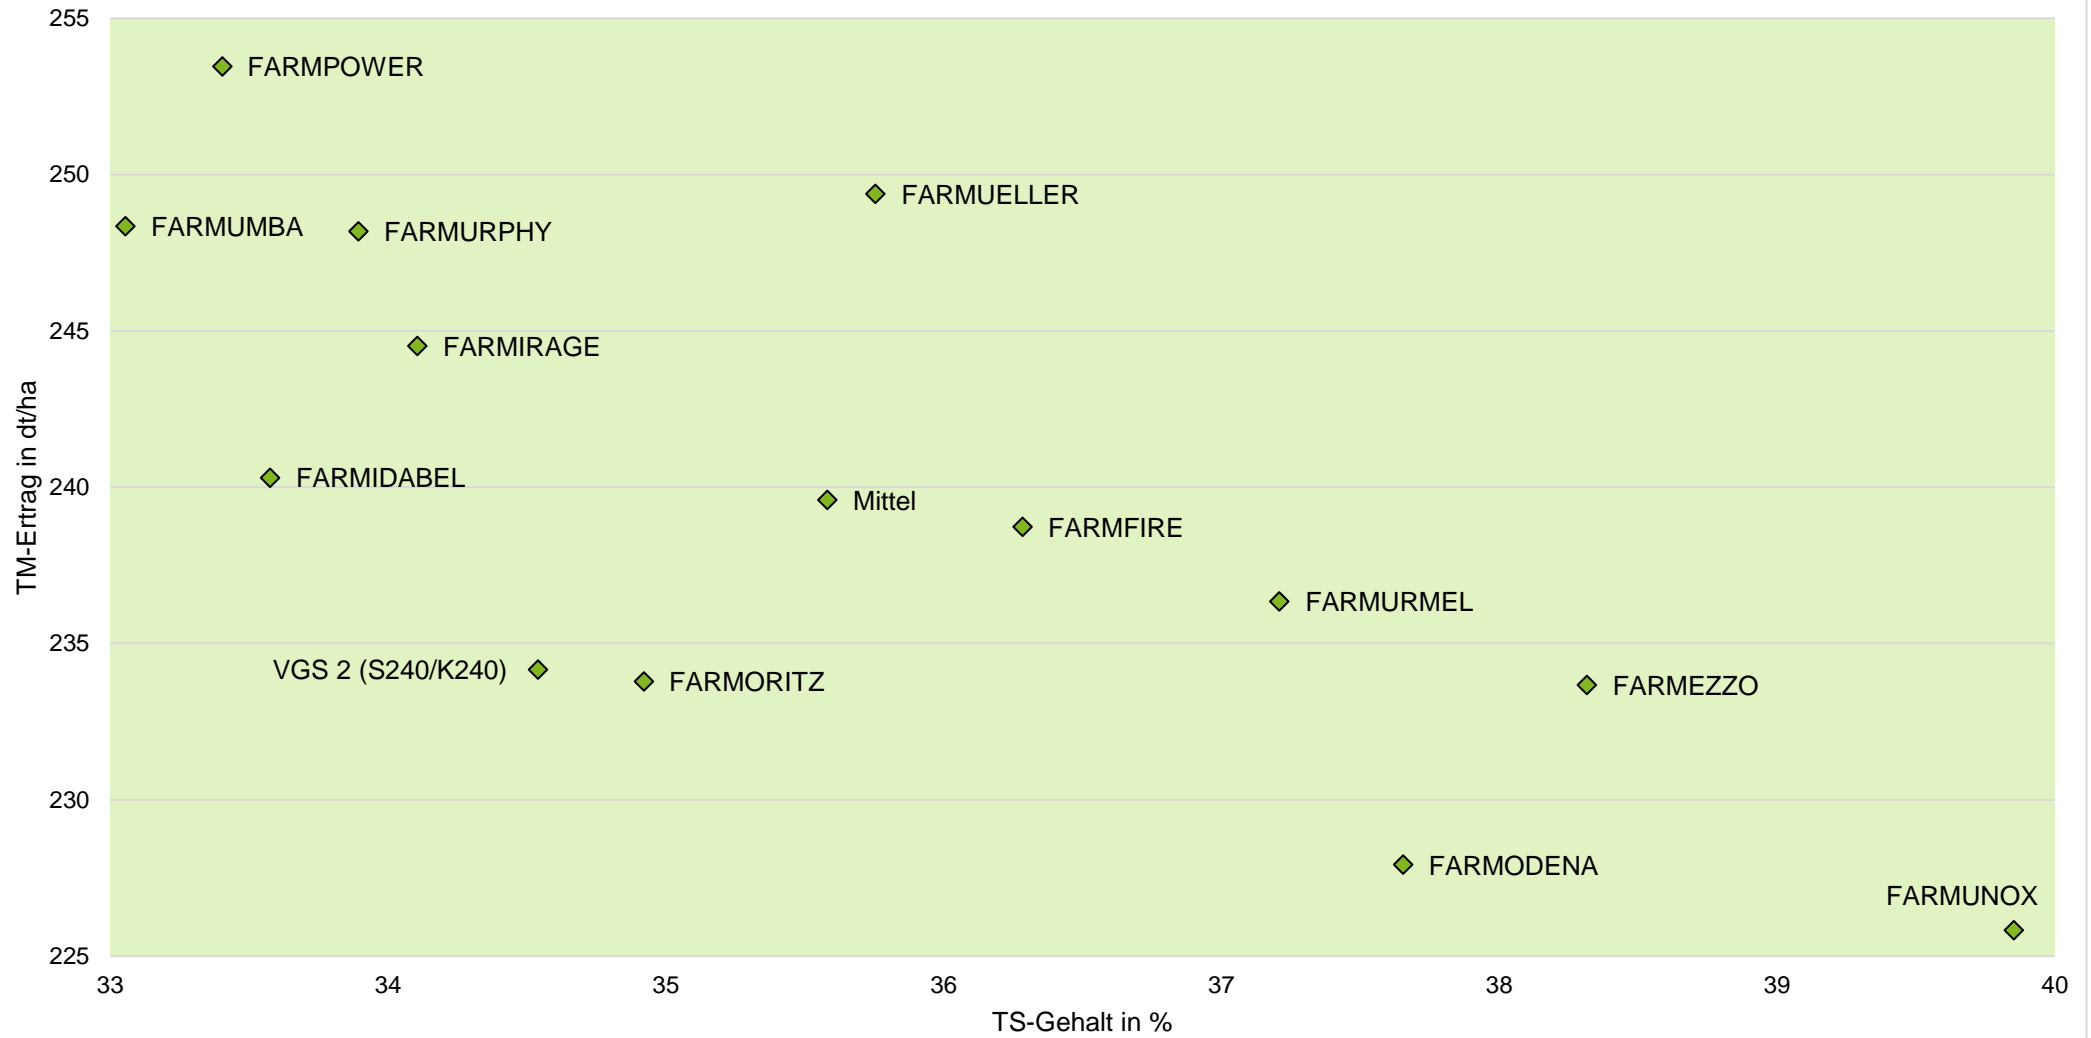

Exaktversuch Silomais 2-jährige Verrechnung Süddeutschland 2020 & 2021

farmsaat

rel. 100 = Mittel = 240 dt TM/ha, 77 dt Stärke/ha, 163 GJ NEL/ha

Quelle: farmsaat Exaktversuche 2020 & 2021, Staphyt GmbH

Exaktversuch Silomais 2-jährige Verrechnung Süddeutschland 2020 & 2021

farmsaat

Exaktversuch Silomais 2-jährige Verrechnung Süddeutschland 2020 & 2021

farmsaat

Exaktversuch Silomais 2-jährige Verrechnung Süddeutschland 2020 & 2021

farmsaat

Exaktversuch Silomais
2-jährige Verrechnung Süddeutschland
2020 & 2021

farmsaat

Exaktversuch Silomais 2-jährige Verrechnung Süddeutschland 2020 & 2021

farmsaat