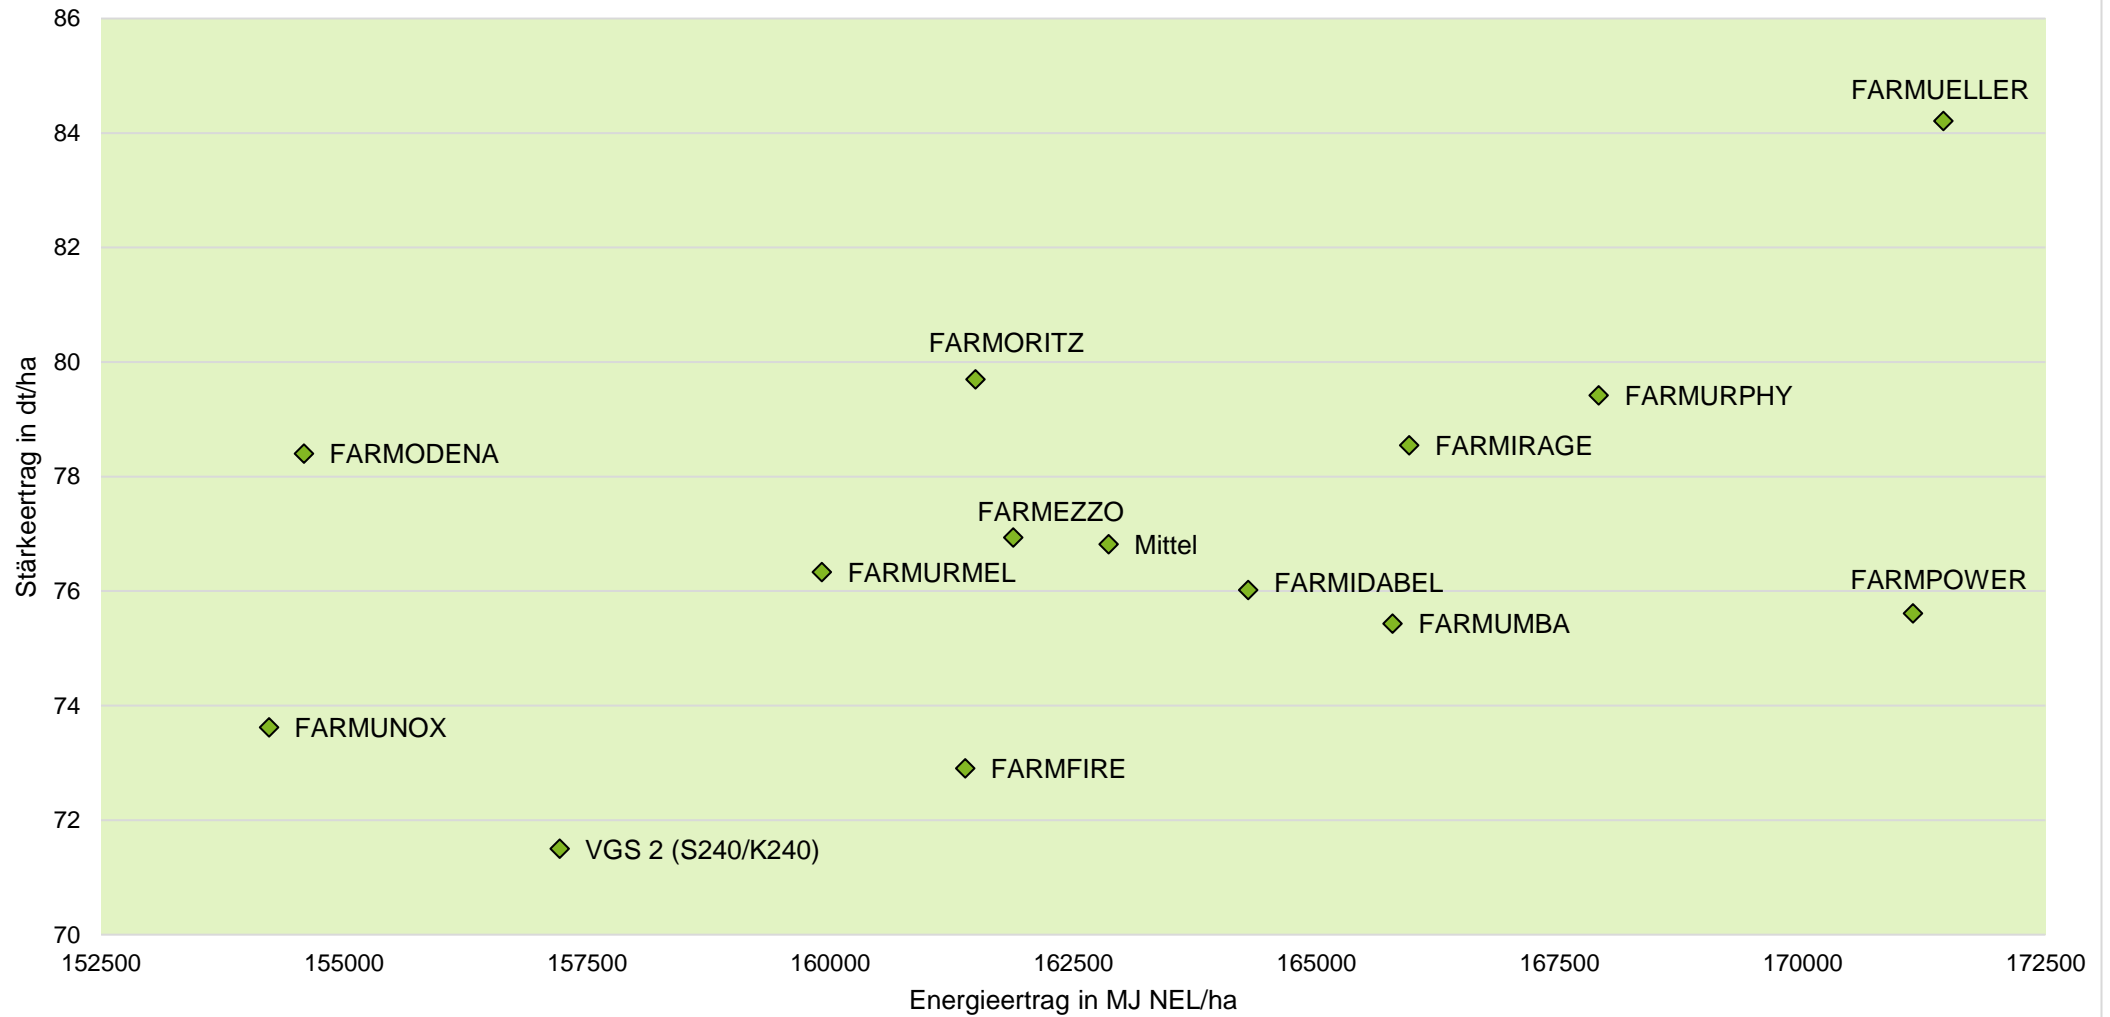

Exaktversuch Silomais 2-jährige Verrechnung Süddeutschland 2020 & 2021

farmsaat

rel. 100 = Mittel = 240 dt TM/ha, 77 dt Stärke/ha, 163 GJ NEL/ha

Quelle: farmsaat Exaktversuche 2020 & 2021, Staphyt GmbH

Exaktversuch Silomais 2-jährige Verrechnung Süddeutschland 2020 & 2021

farmsaat

Exaktversuch Silomais 2-jährige Verrechnung Süddeutschland 2020 & 2021

farmsaat

Exaktversuch Silomais 2-jährige Verrechnung Süddeutschland 2020 & 2021

farmsaat

Exaktversuch Silomais
2-jährige Verrechnung Süddeutschland
2020 & 2021

farmsaat

Exaktversuch Silomais 2-jährige Verrechnung Süddeutschland 2020 & 2021

farmsaat