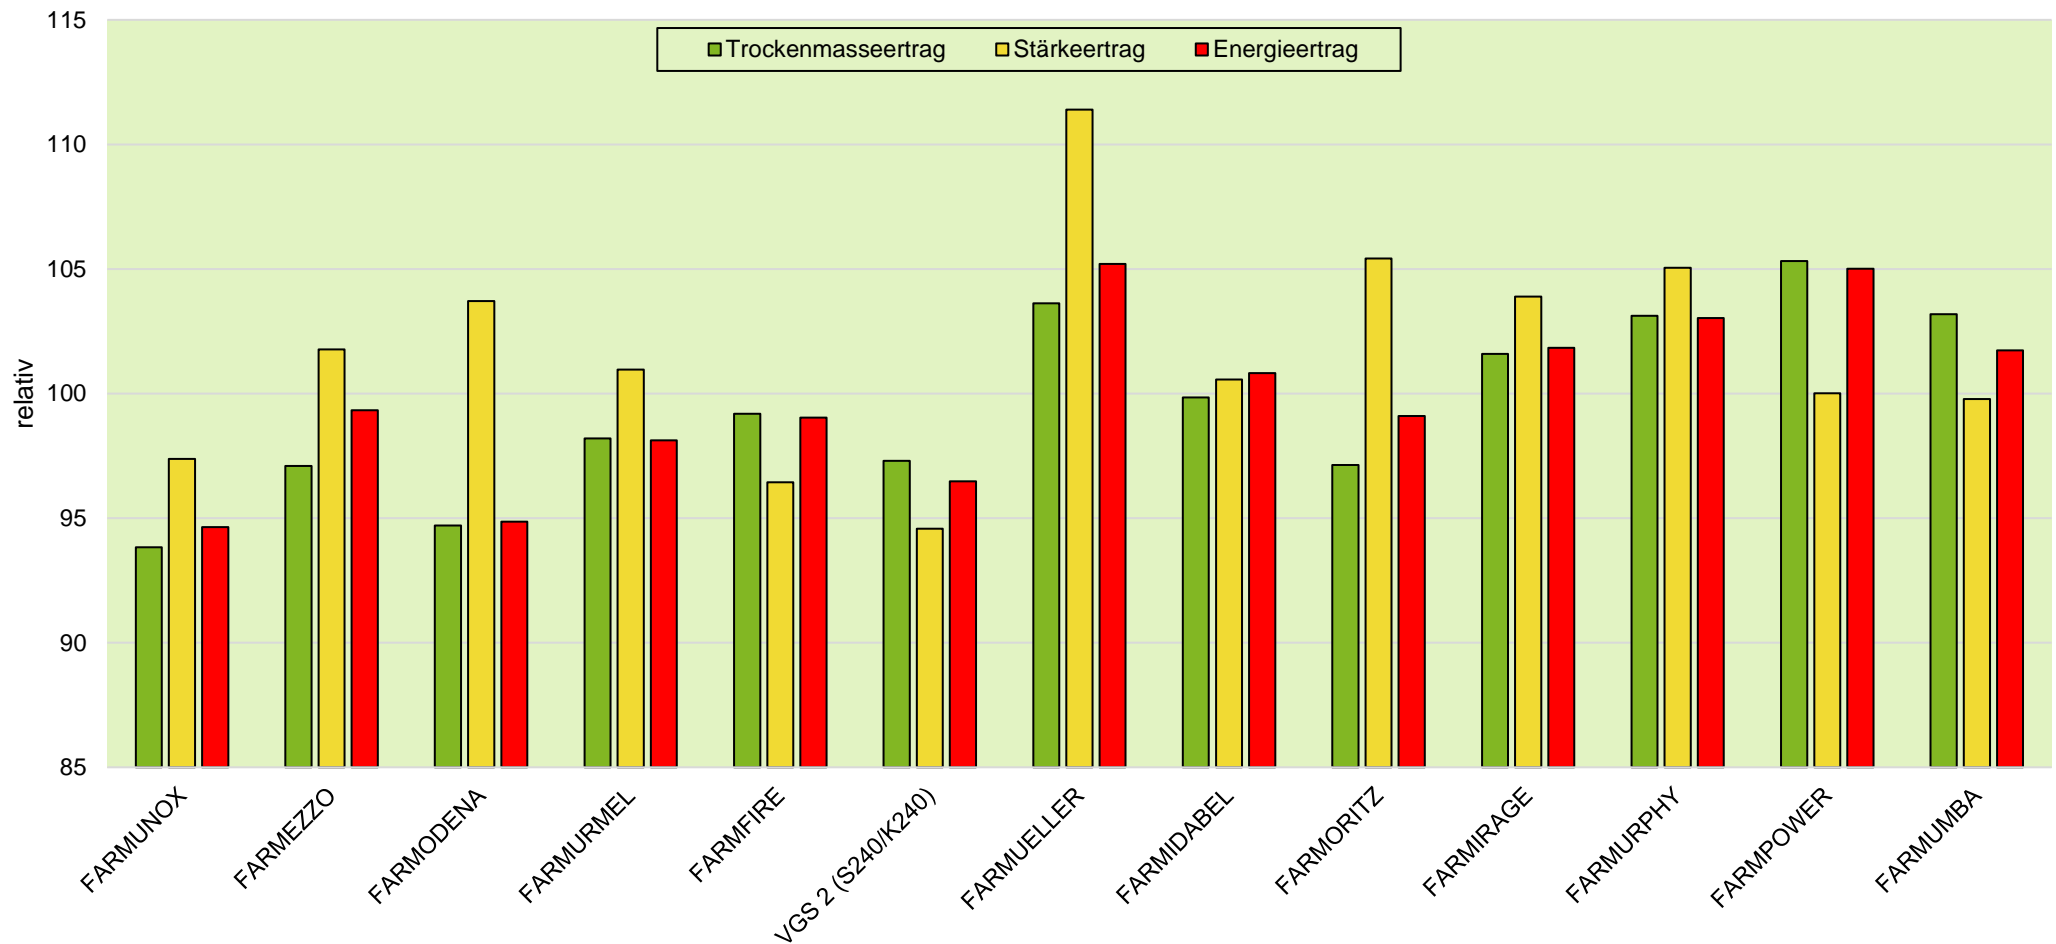

Exaktversuch Silomais 2-jährige Verrechnung Süddeutschland 2020 & 2021

farmsaat

rel. 100 = Mittel = 240 dt TM/ha, 77 dt Stärke/ha, 163 GJ NEL/ha

Quelle: farmsaat Exaktversuche 2020 & 2021, Staphyt GmbH

Exaktversuch Silomais 2-jährige Verrechnung Süddeutschland 2020 & 2021

farmsaat

Exaktversuch Silomais 2-jährige Verrechnung Süddeutschland 2020 & 2021

farmsaat

Exaktversuch Silomais 2-jährige Verrechnung Süddeutschland 2020 & 2021

farmsaat

Exaktversuch Silomais
2-jährige Verrechnung Süddeutschland
2020 & 2021

farmsaat

Exaktversuch Silomais 2-jährige Verrechnung Süddeutschland 2020 & 2021

farmsaat