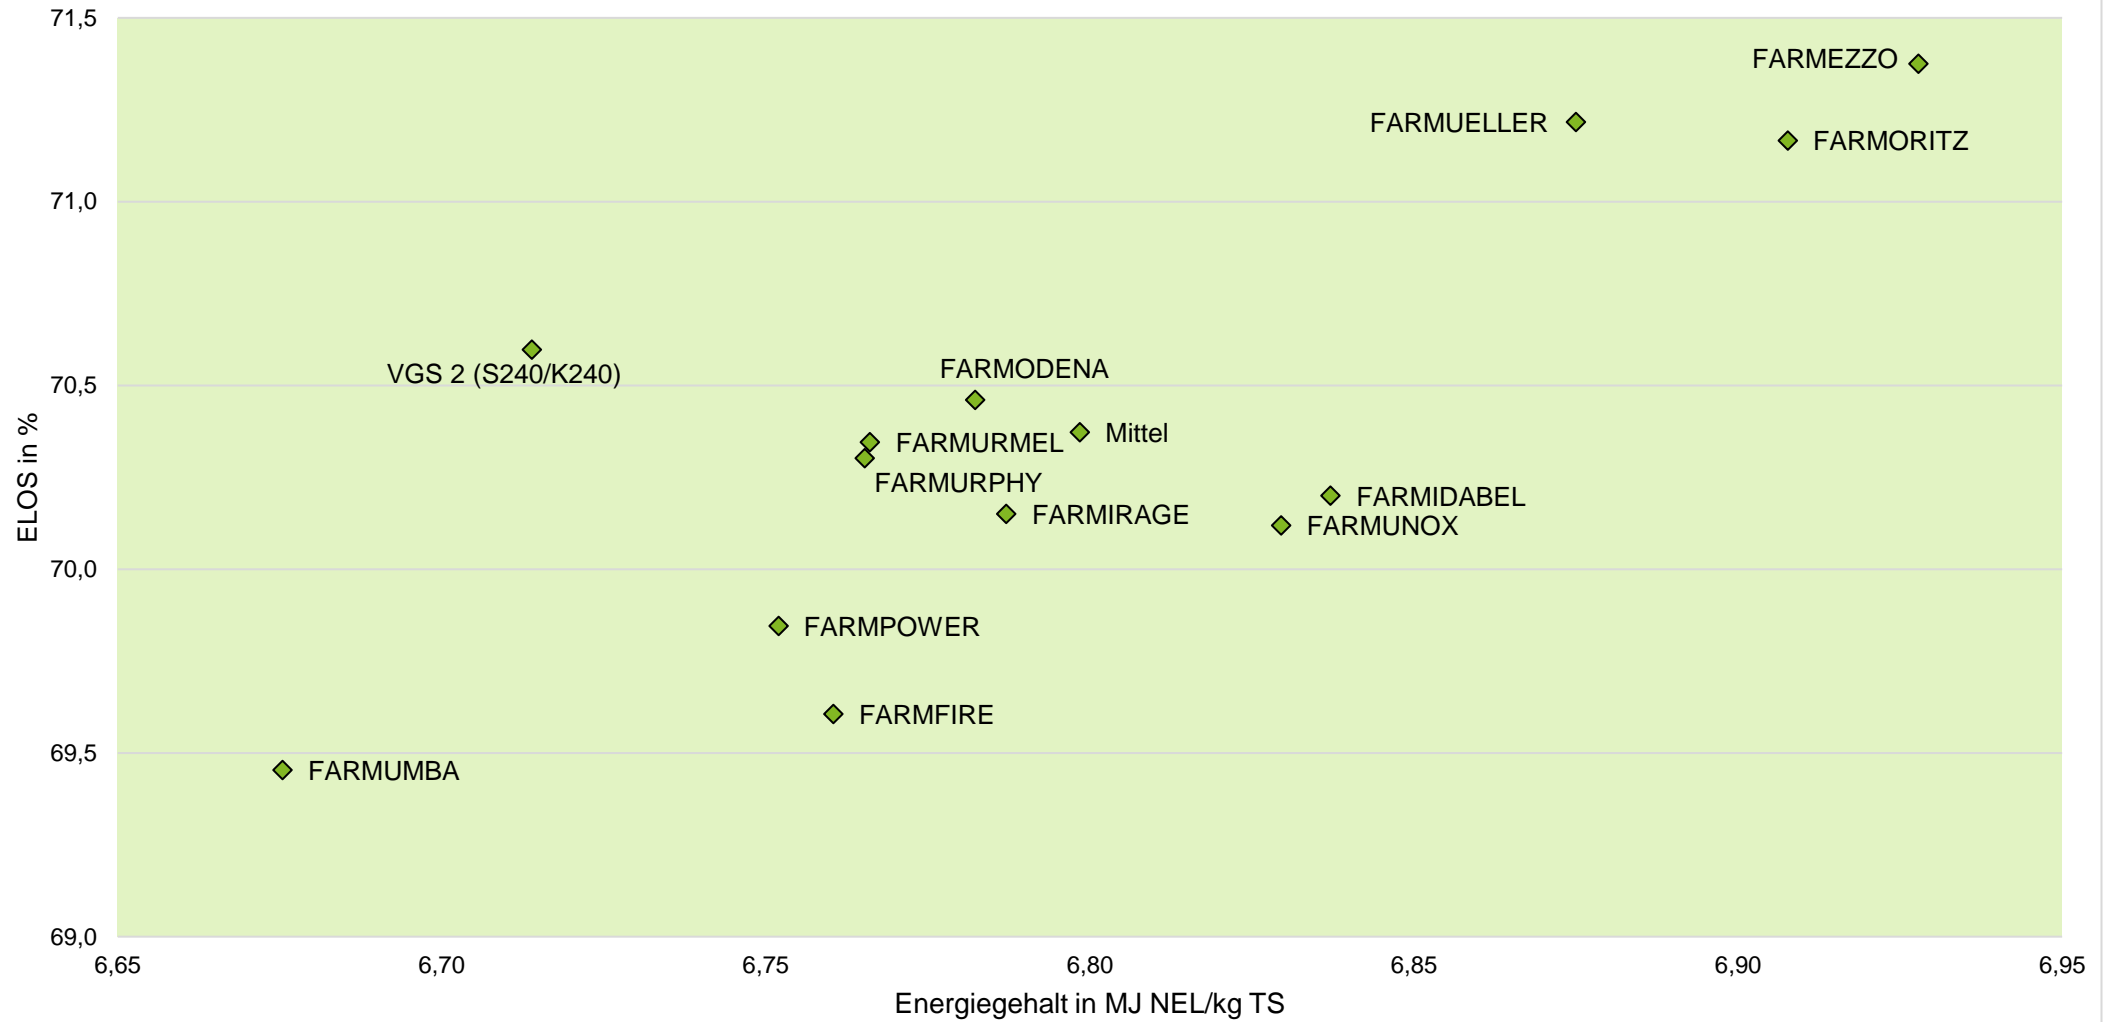

Exaktversuch Silomais 2-jährige Verrechnung Süddeutschland 2020 & 2021

farmsaat

rel. 100 = Mittel = 240 dt TM/ha, 77 dt Stärke/ha, 163 GJ NEL/ha

Quelle: farmsaat Exaktversuche 2020 & 2021, Staphyt GmbH

Exaktversuch Silomais 2-jährige Verrechnung Süddeutschland 2020 & 2021

farmsaat

Exaktversuch Silomais 2-jährige Verrechnung Süddeutschland 2020 & 2021

farmsaat

Exaktversuch Silomais 2-jährige Verrechnung Süddeutschland 2020 & 2021

farmsaat

Exaktversuch Silomais
2-jährige Verrechnung Süddeutschland
2020 & 2021

farmsaat

Exaktversuch Silomais 2-jährige Verrechnung Süddeutschland 2020 & 2021

farmsaat