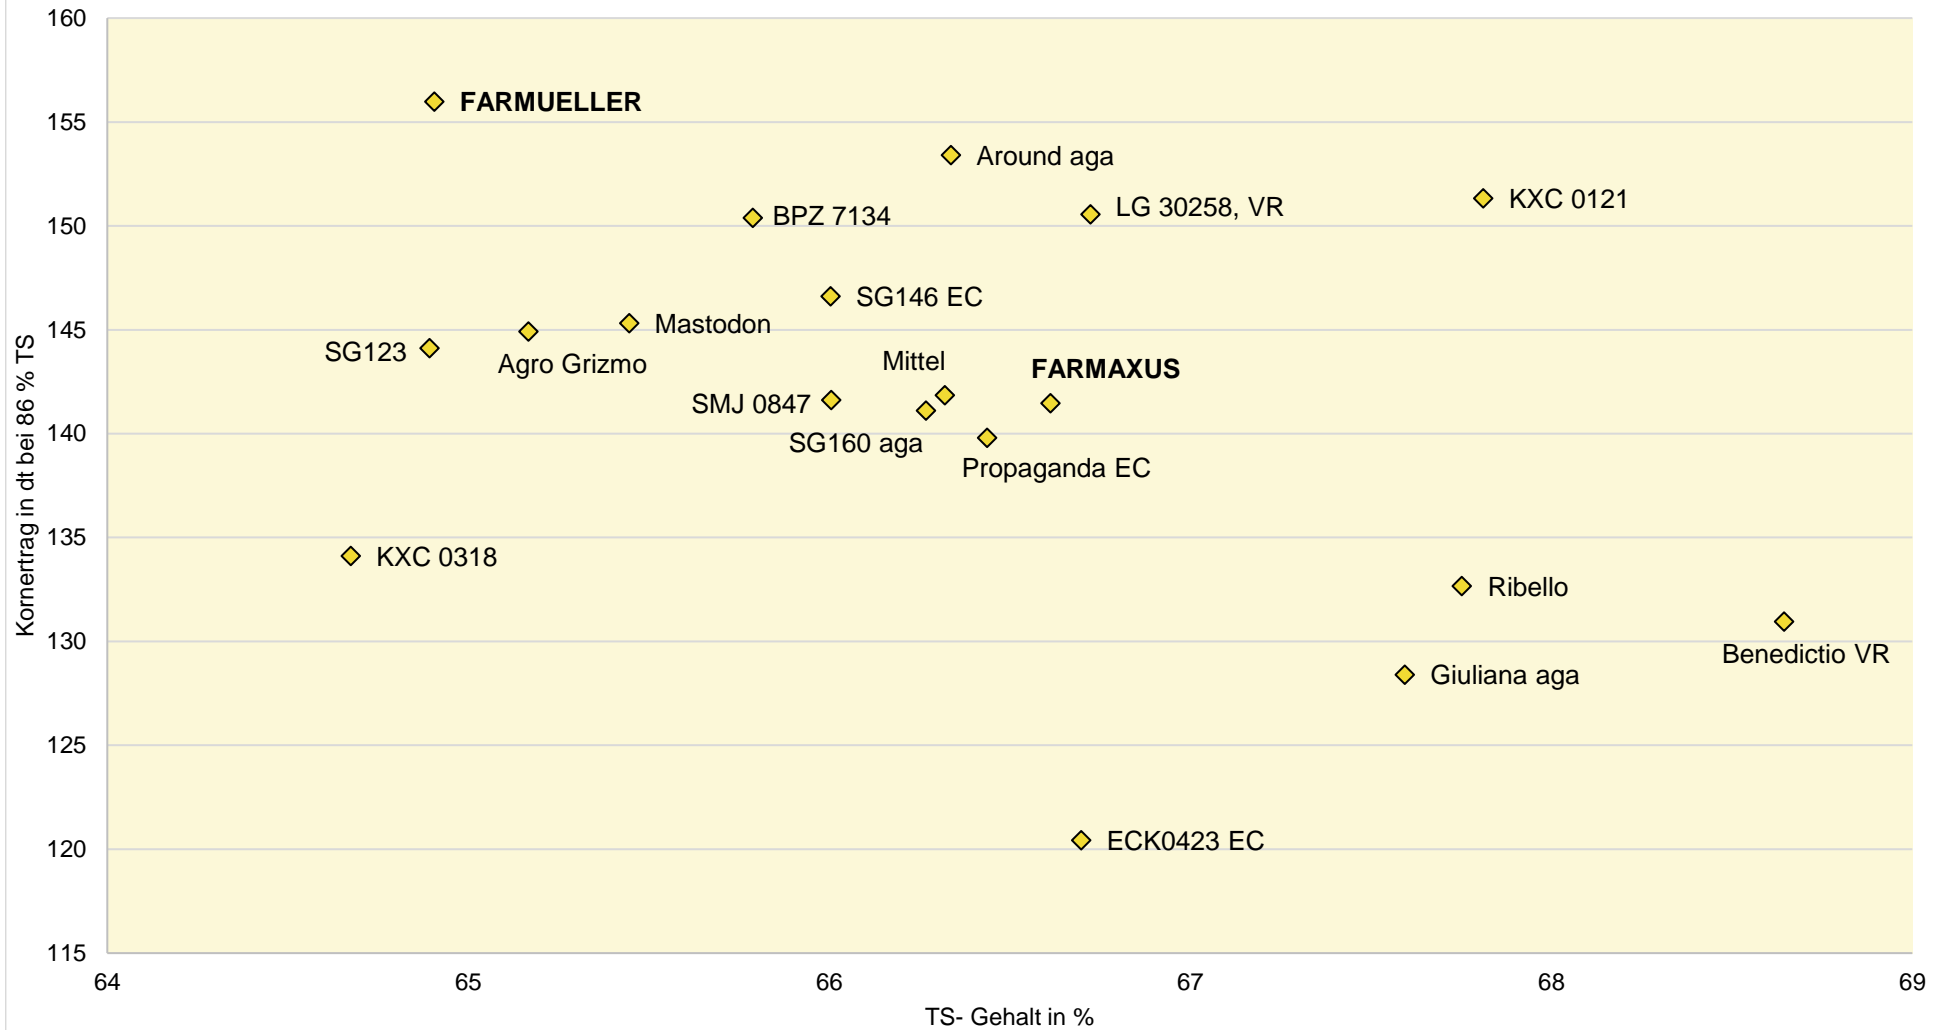

Bestandesdichtenversuch der LWK NRW & NDS Körnermais 2021 - 9 Pfl./m²

farmsaat

Standorte: Dülmen-Merfeld, astrup & Borwede;

Quelle: nach LWK NRW, Erhardt; Dezember 2021

Bestandesdichtenversuch der LWK NRW & NDS Körnermais 2021 - 9 Pfl./m²

farmsaat

Standorte: Dülmen-Merfeld, astrup & Borwede;

Quelle: nach LWK NRW, Erhardt; Dezember 2021