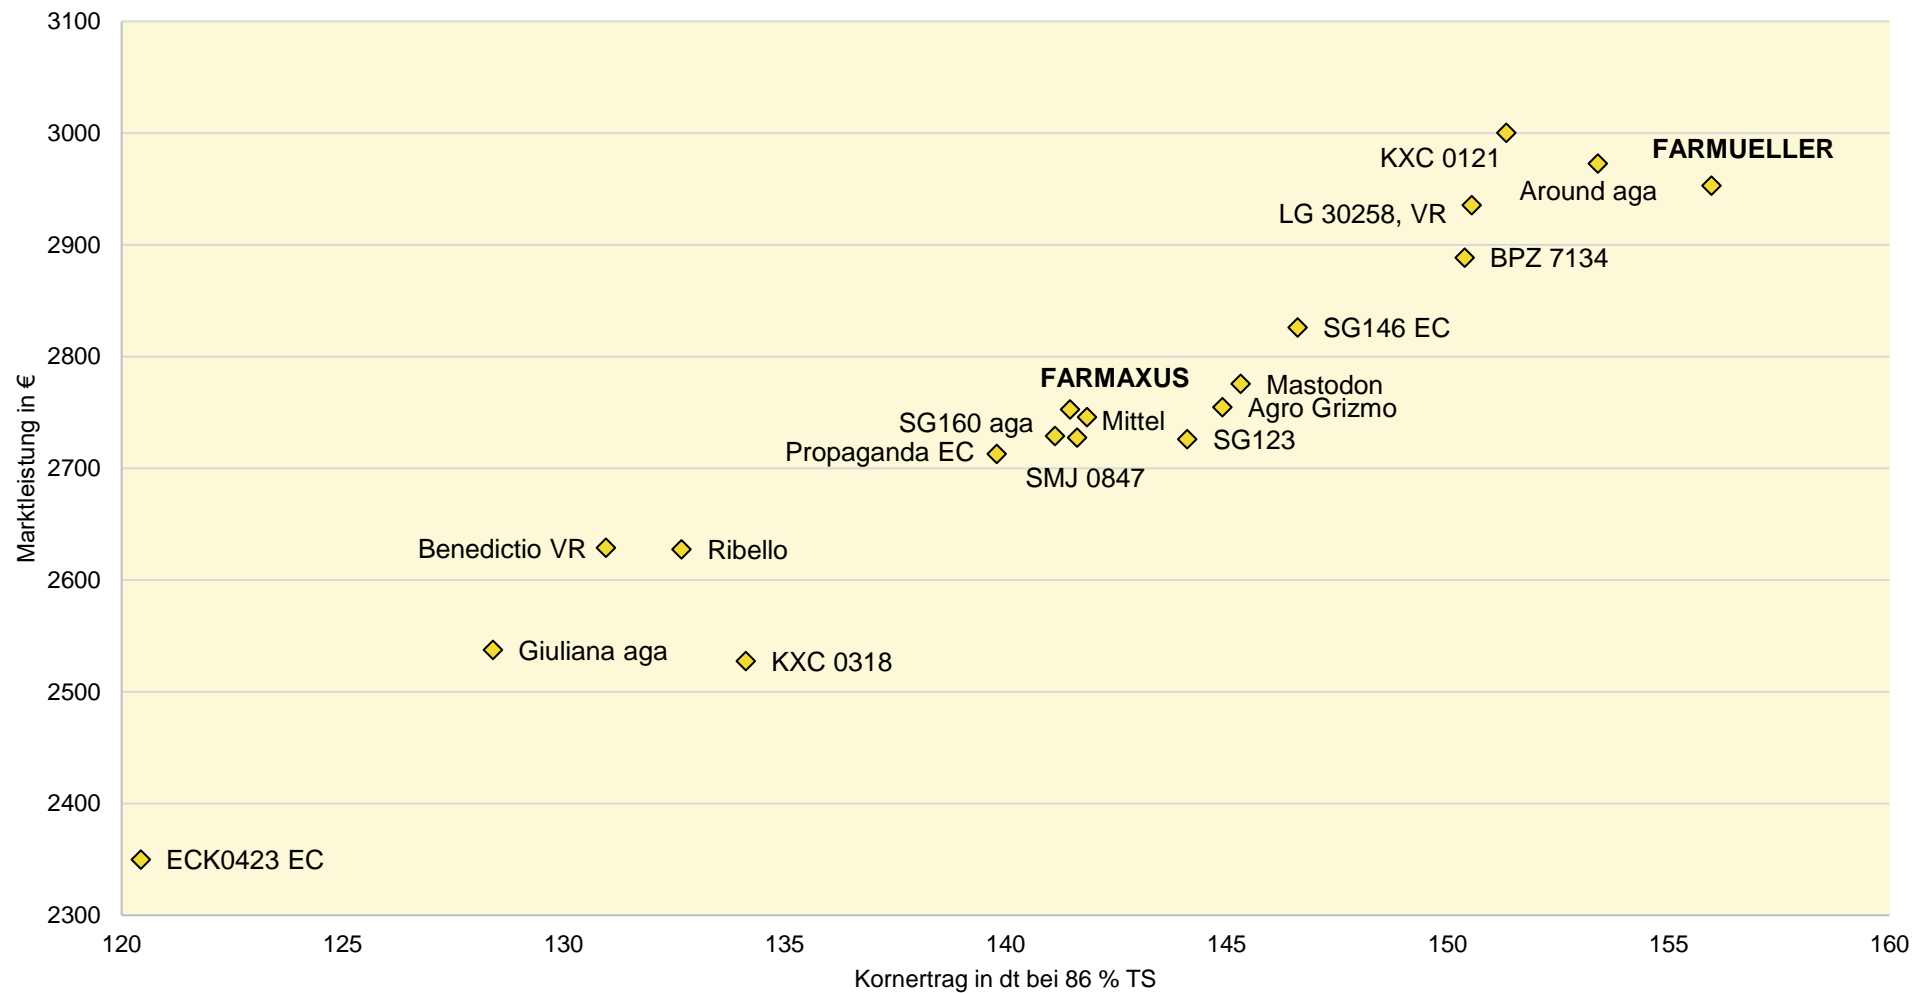

Bestandesdichtenversuch der LWK NRW & NDS Körnermais 2021 - 9 Pfl./m²

farmsaat

Standorte: Dülmen-Merfeld, astrup & Borwede;

Quelle: nach LWK NRW, Erhardt; Dezember 2021

Bestandesdichtenversuch der LWK NRW & NDS Körnermais 2021 - 9 Pfl./m²

farmsaat

Standorte: Dülmen-Merfeld, astrup & Borwede;

Quelle: nach LWK NRW, Erhardt; Dezember 2021