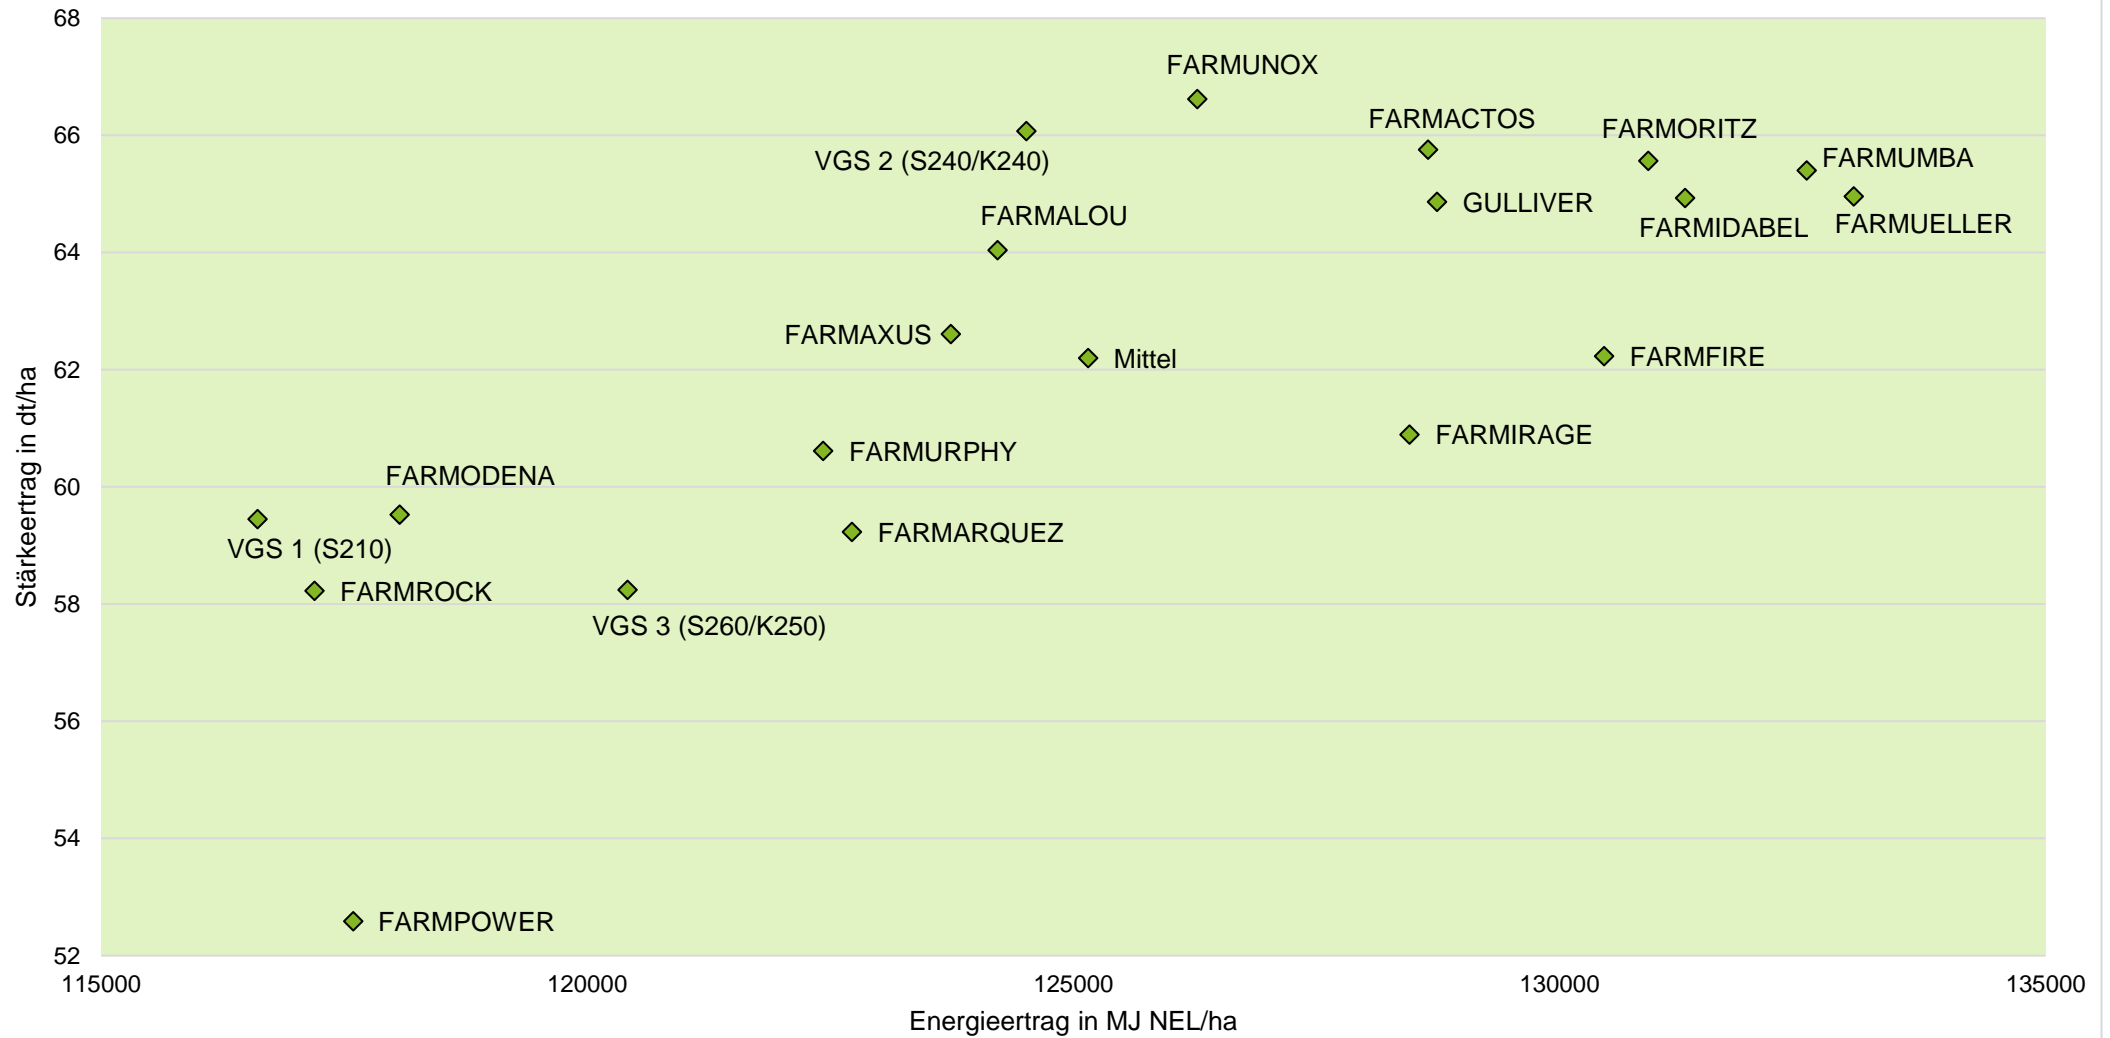

Exaktversuch Silomais 2022 Kirchhain (Hessen)

farmsaat

rel. 100 = VRS (VGS 1, VGS2, VGS 3) = 175 dt TM/ha, 61 dt Stärke/ha, 121 GJ NEL/ha
Aussaat: 28.04.2022; Ernte: 29.08.2022

Quelle: farmsaat Exaktversuche 2022, Staphyt GmbH

Exaktversuch Silomais 2022 Kirchhain (Hessen)

farmsaat

Exaktversuch Silomais 2022 Kirchhain (Hessen)

farmsaat

Exaktversuch Silomais 2022 Kirchhain (Hessen)

farmsaat

Exaktversuch Silomais 2022 Kirchhain (Hessen)

farmsaat

Exaktversuch Silomais 2022 Kirchhain (Hessen)

farmsaat