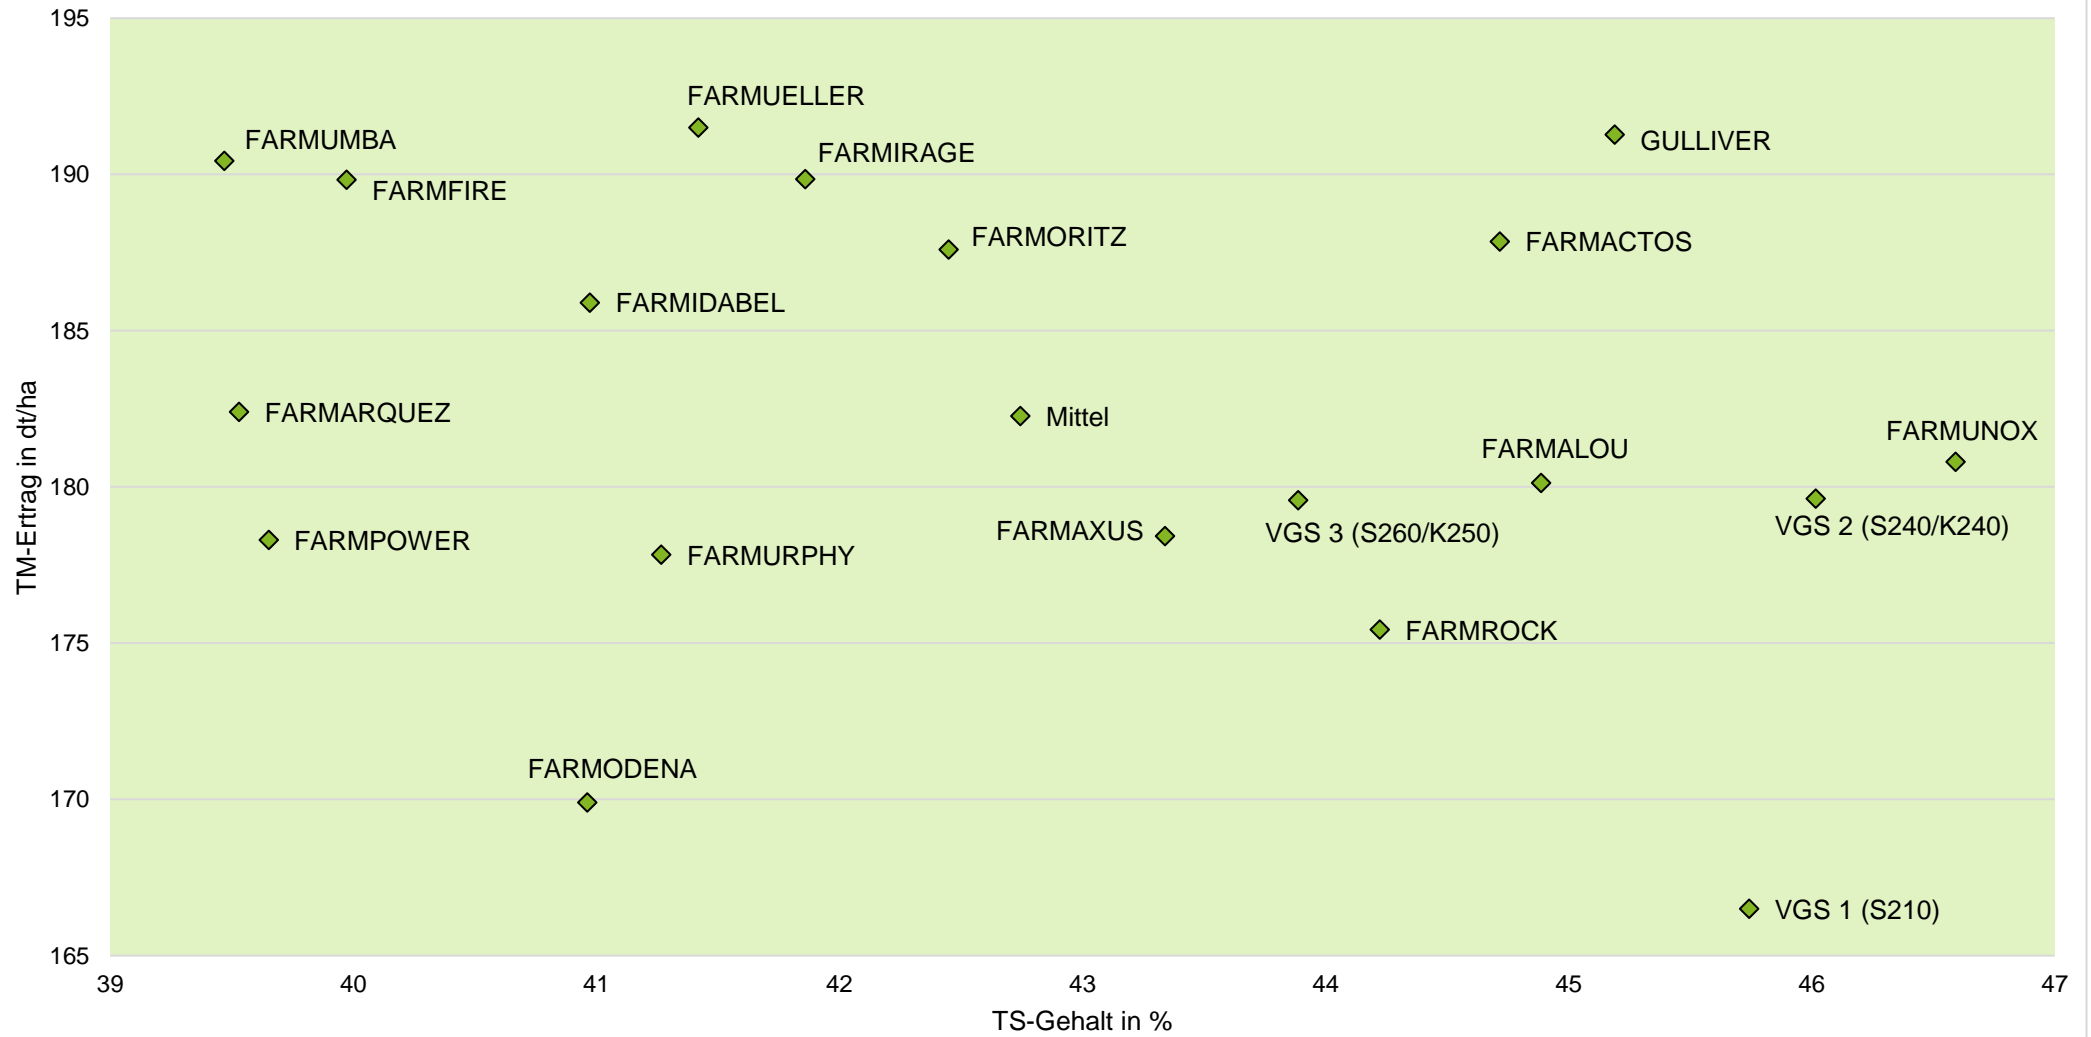

Exaktversuch Silomais 2022 Kirchhain (Hessen)

farmsaat

rel. 100 = VRS (VGS 1, VGS2, VGS 3) = 175 dt TM/ha, 61 dt Stärke/ha, 121 GJ NEL/ha
Aussaat: 28.04.2022; Ernte: 29.08.2022

Quelle: farmsaat Exaktversuche 2022, Staphyt GmbH

Exaktversuch Silomais 2022 Kirchhain (Hessen)

farmsaat

Exaktversuch Silomais 2022 Kirchhain (Hessen)

farmsaat

Exaktversuch Silomais 2022 Kirchhain (Hessen)

farmsaat

Exaktversuch Silomais 2022 Kirchhain (Hessen)

farmsaat

Exaktversuch Silomais 2022 Kirchhain (Hessen)

farmsaat