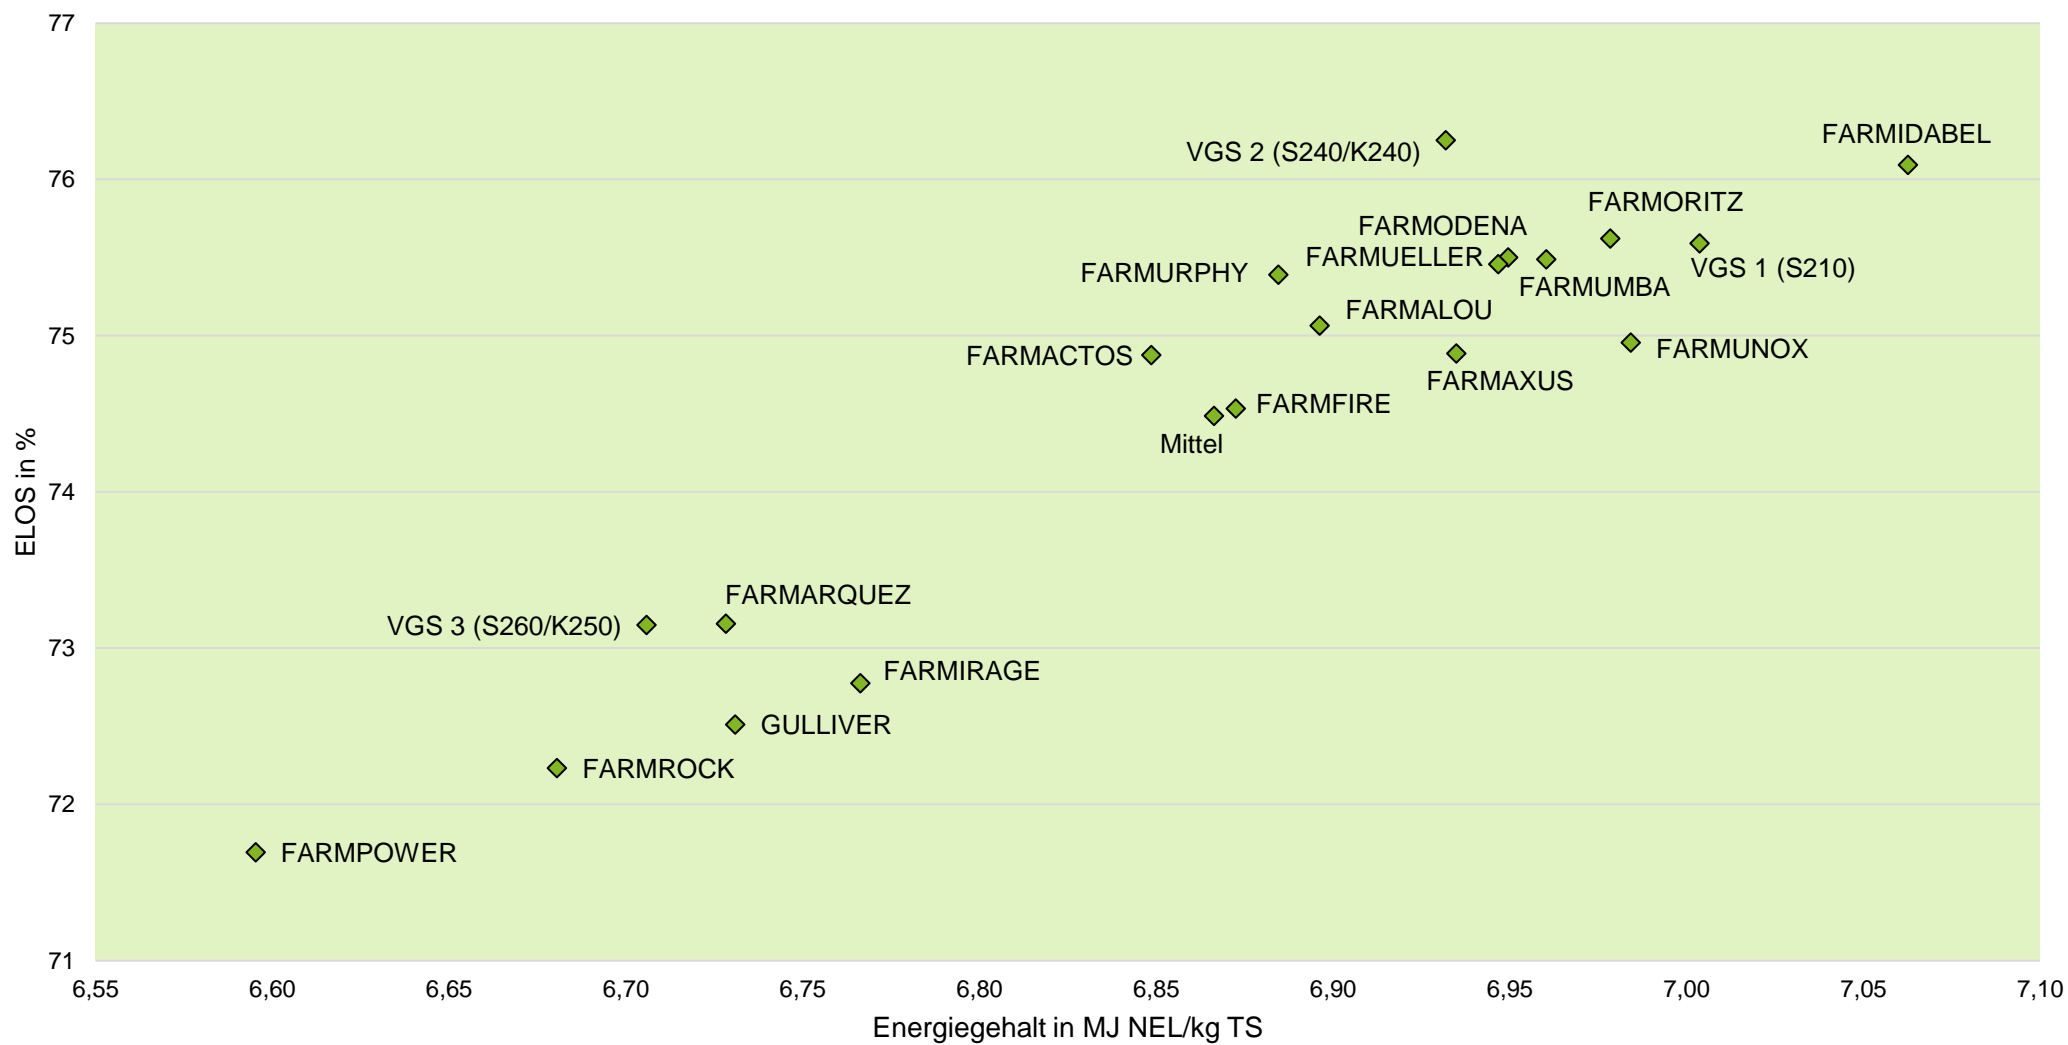

Exaktversuch Silomais 2022 Kirchhain (Hessen)

farmsaat

rel. 100 = VRS (VGS 1, VGS2, VGS 3) = 175 dt TM/ha, 61 dt Stärke/ha, 121 GJ NEL/ha
Aussaat: 28.04.2022; Ernte: 29.08.2022

Quelle: farmsaat Exaktversuche 2022, Staphyt GmbH

Exaktversuch Silomais 2022 Kirchhain (Hessen)

farmsaat

Exaktversuch Silomais 2022 Kirchhain (Hessen)

farmsaat

Exaktversuch Silomais 2022 Kirchhain (Hessen)

farmsaat

Exaktversuch Silomais 2022 Kirchhain (Hessen)

farmsaat

Exaktversuch Silomais 2022 Kirchhain (Hessen)

farmsaat