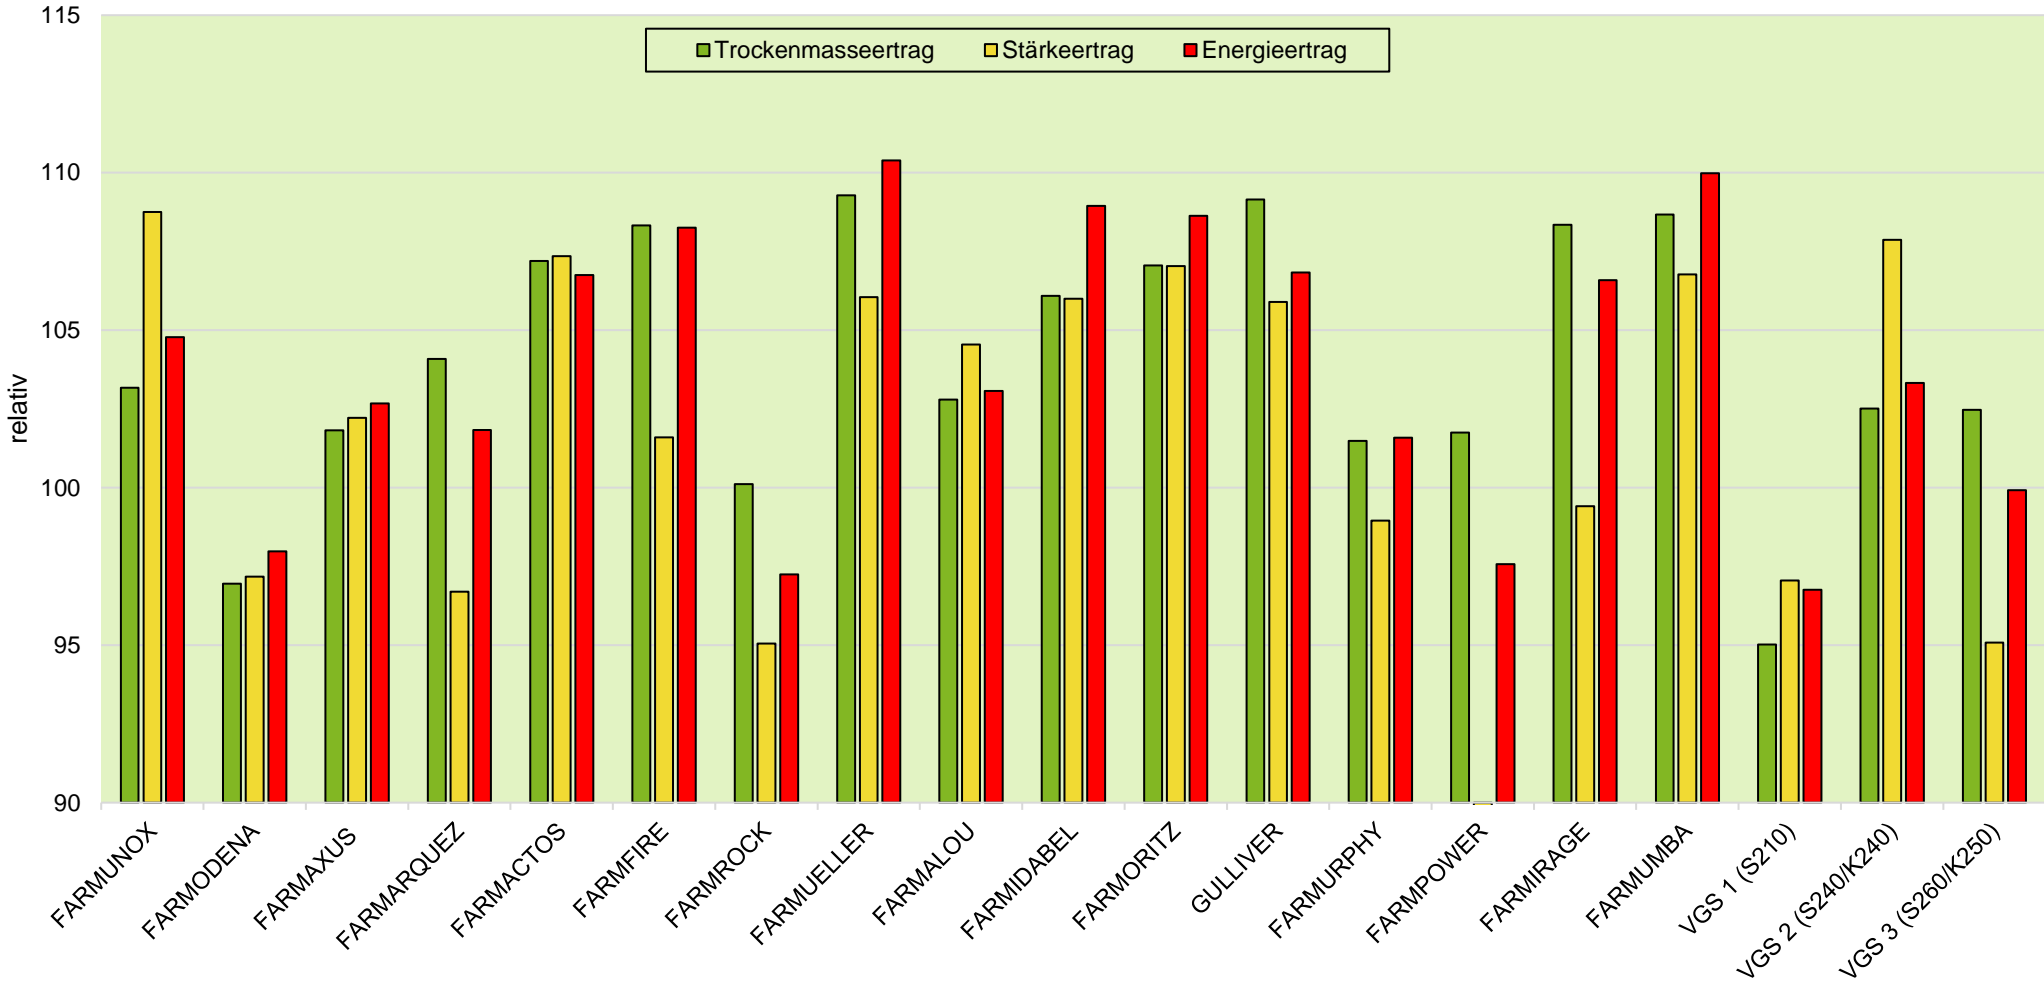

Exaktversuch Silomais 2022 Kirchhain (Hessen)

farmsaat

rel. 100 = VRS (VGS 1, VGS2, VGS 3) = 175 dt TM/ha, 61 dt Stärke/ha, 121 GJ NEL/ha
Aussaat: 28.04.2022; Ernte: 29.08.2022

Quelle: farmsaat Exaktversuche 2022, Staphyt GmbH

Exaktversuch Silomais 2022 Kirchhain (Hessen)

farmsaat

Exaktversuch Silomais 2022 Kirchhain (Hessen)

farmsaat

Exaktversuch Silomais 2022 Kirchhain (Hessen)

farmsaat

Exaktversuch Silomais 2022 Kirchhain (Hessen)

farmsaat

Exaktversuch Silomais 2022 Kirchhain (Hessen)

farmsaat