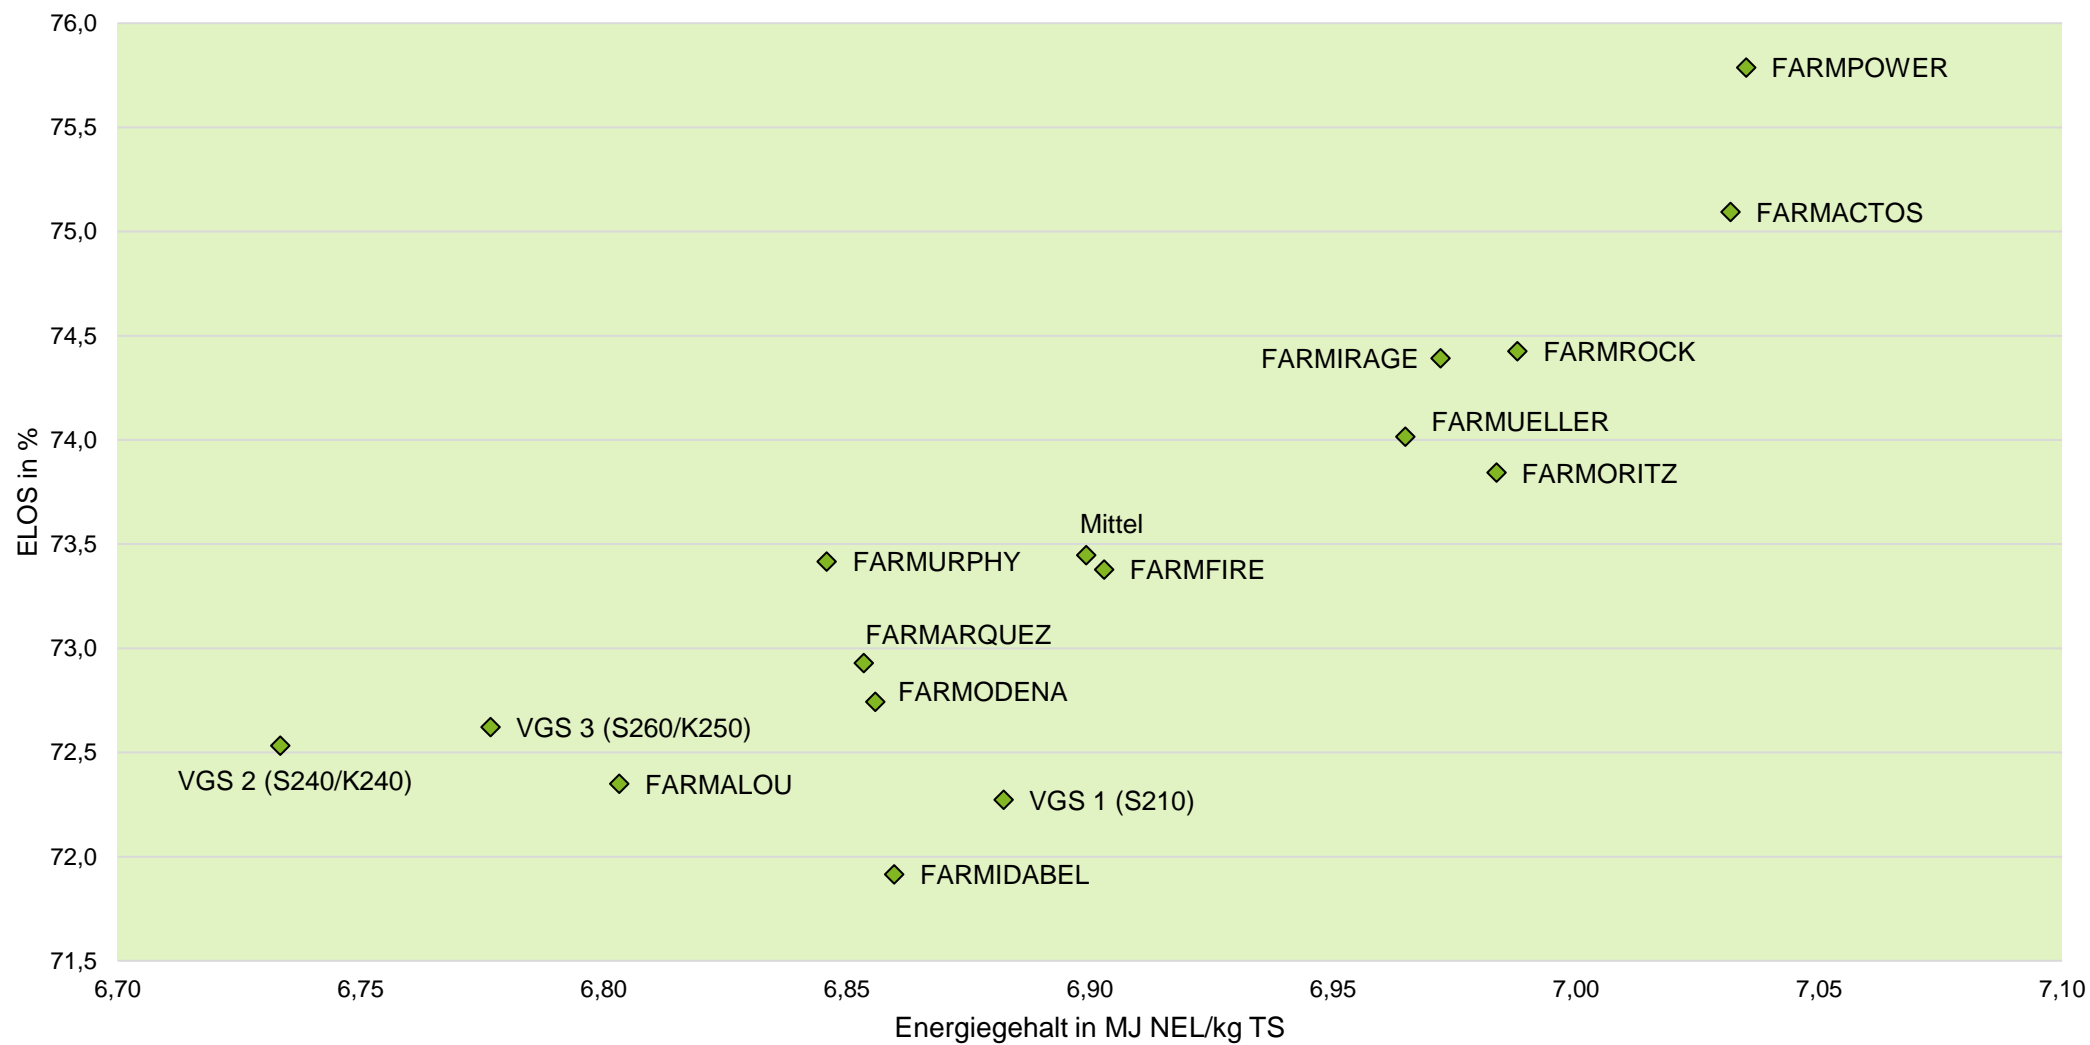

Exaktversuch Silomais 2022 Wettringen (Nordrhein-Westfalen)

farmsaat

Aussaat: 20.04.2022; Ernte: 01.09.2022

Quelle: farmsaat Exaktversuche 2022, Staphyt GmbH

Exaktversuch Silomais 2022 Wettringen (Nordrhein-Westfalen)

farmsaat

Exaktversuch Silomais 2022 Wettringen (Nordrhein-Westfalen)

farmsaat

Exaktversuch Silomais 2022 Wettringen (Nordrhein-Westfalen)

farmsaat

Exaktversuch Silomais 2022 Wettringen (Nordrhein-Westfalen)