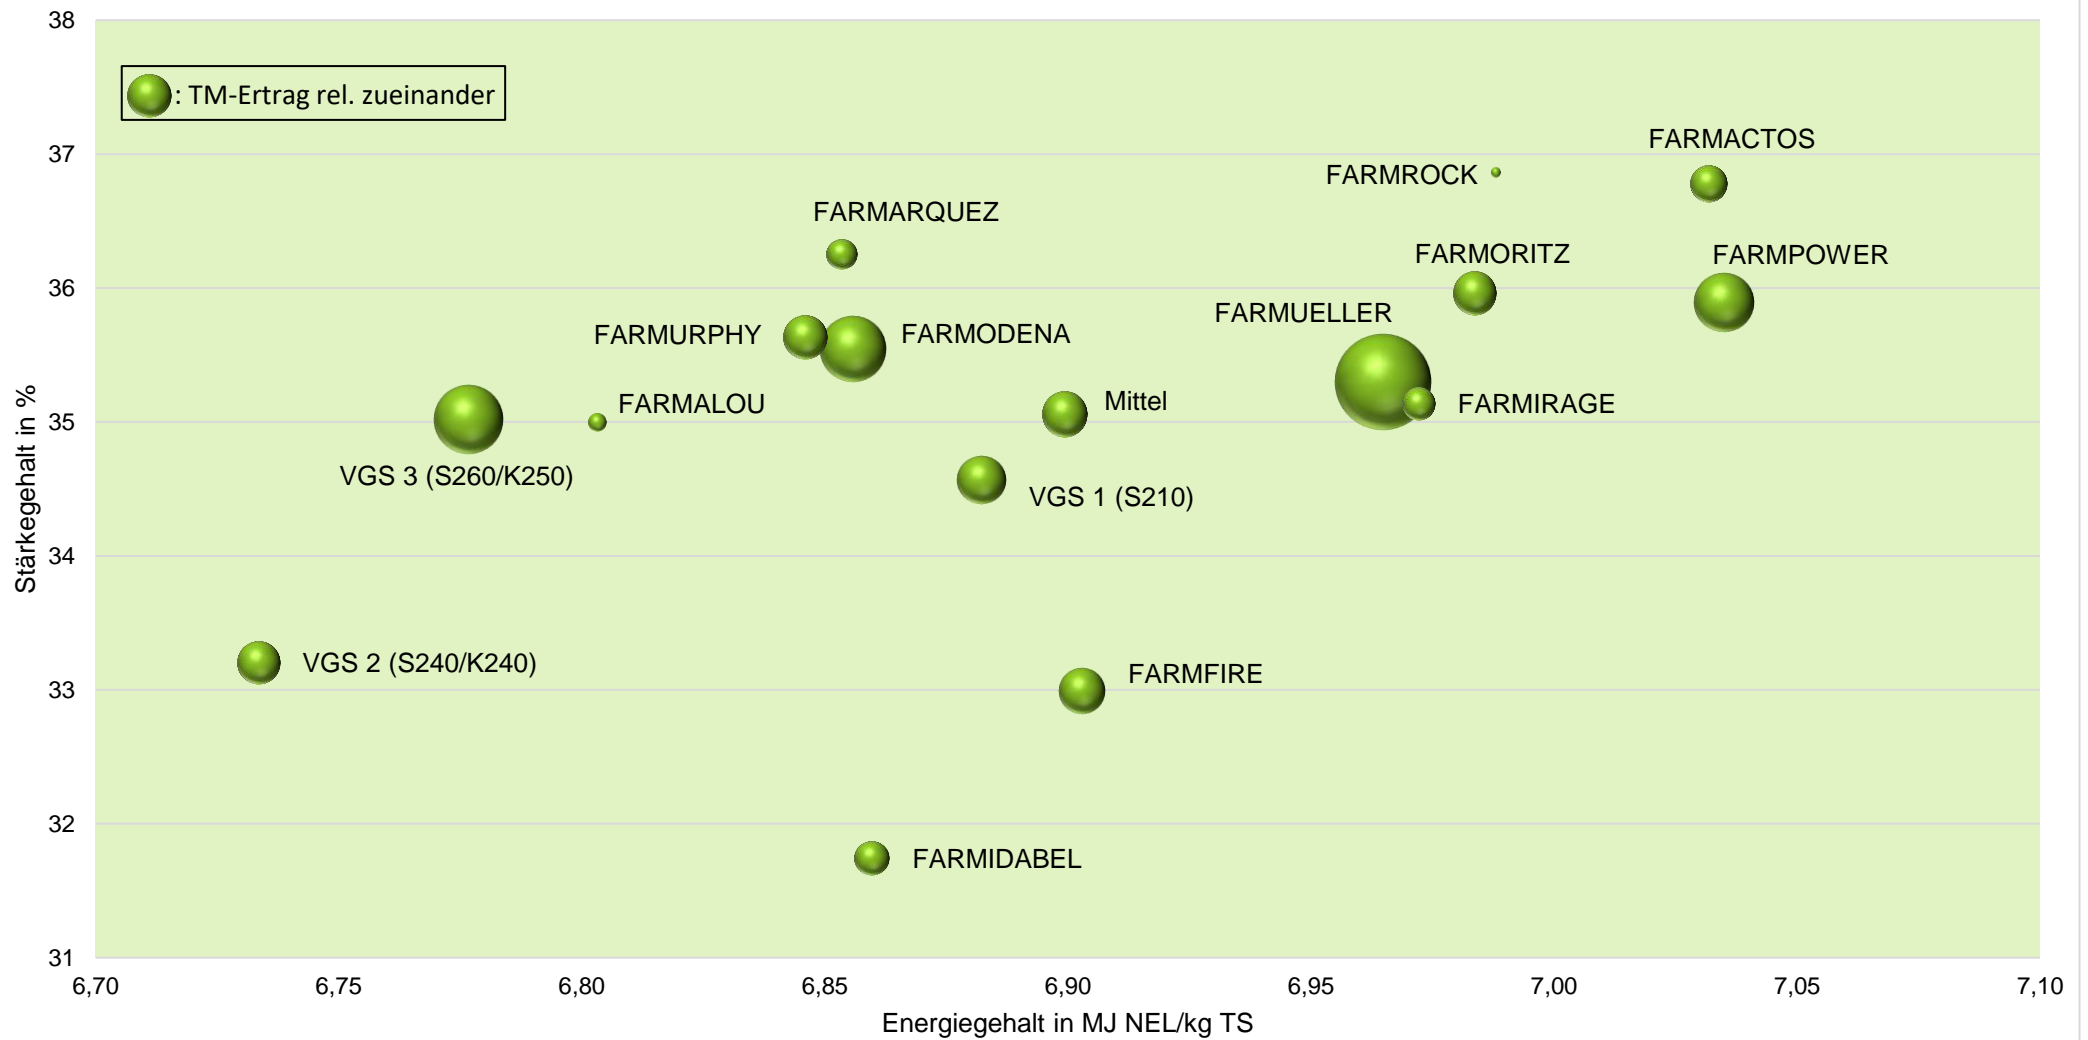

Exaktversuch Silomais 2022 Wettringen (Nordrhein-Westfalen)

farmsaat

rel. 100 = VRS (VGS 1, VGS2, VGS 3) = 222 dt TM/ha, 76 dt Stärke/ha, 151 GJ NEL/ha
Aussaat: 20.04.2022; Ernte: 01.09.2022

Quelle: farmsaat Exaktversuche 2022, Staphyt GmbH

Exaktversuch Silomais 2022 Wettringen (Nordrhein-Westfalen)

farmsaat

Aussaat: 20.04.2022; Ernte: 01.09.2022

Quelle: farmsaat Exaktversuche 2022, Staphyt GmbH

Exaktversuch Silomais 2022 Wettringen (Nordrhein-Westfalen)

farmsaat

Exaktversuch Silomais 2022 Wettringen (Nordrhein-Westfalen)

farmsaat

Exaktversuch Silomais 2022 Wettringen (Nordrhein-Westfalen)

farmsaat

Exaktversuch Silomais 2022 Wettringen (Nordrhein-Westfalen)