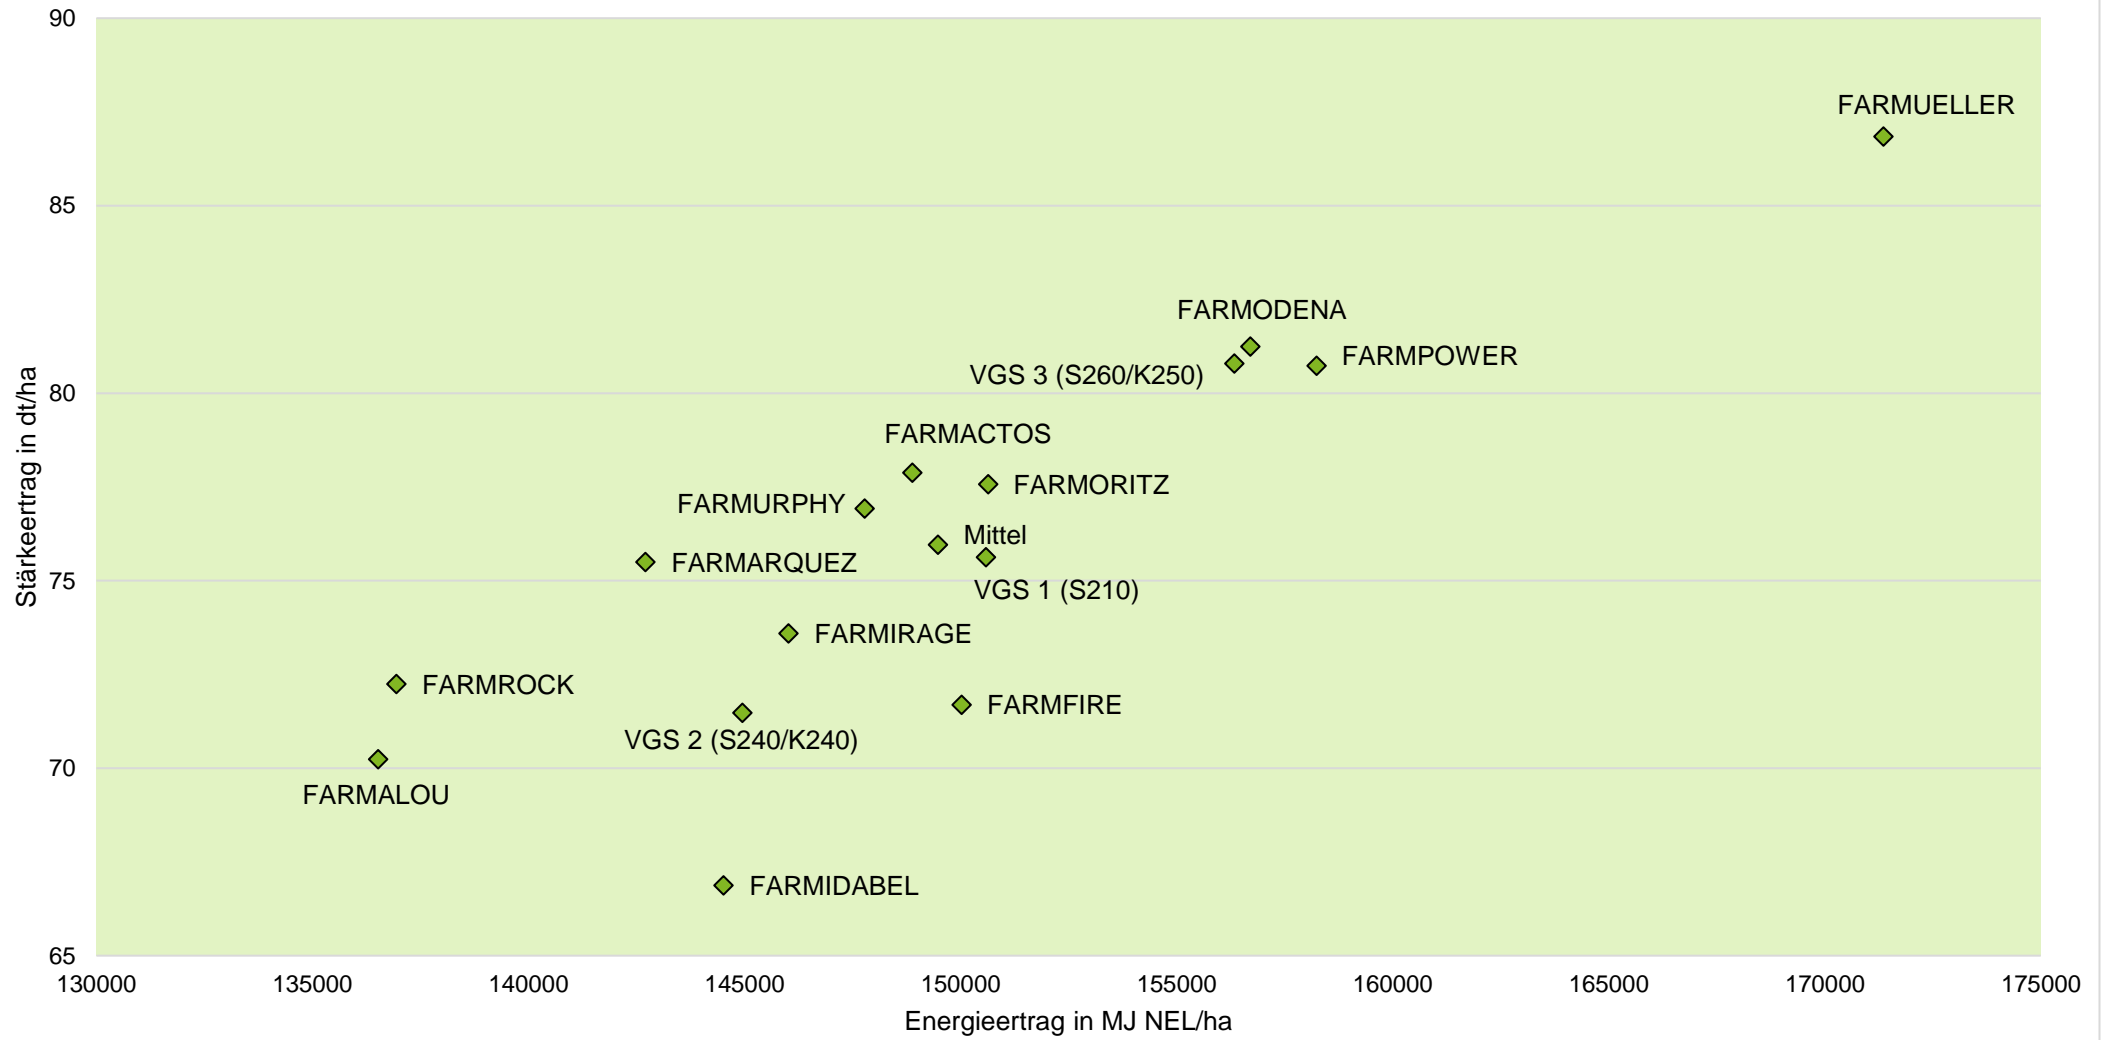

Exaktversuch Silomais 2022 Wettringen (Nordrhein-Westfalen)

farmsaat

rel. 100 = VRS (VGS 1, VGS2, VGS 3) = 222 dt TM/ha, 76 dt Stärke/ha, 151 GJ NEL/ha
Aussaat: 20.04.2022; Ernte: 01.09.2022

Quelle: farmsaat Exaktversuche 2022, Staphyt GmbH

Exaktversuch Silomais 2022 Wettringen (Nordrhein-Westfalen)

farmsaat

Aussaat: 20.04.2022; Ernte: 01.09.2022

Quelle: farmsaat Exaktversuche 2022, Staphyt GmbH

Exaktversuch Silomais 2022 Wettringen (Nordrhein-Westfalen)

farmsaat

Exaktversuch Silomais 2022 Wettringen (Nordrhein-Westfalen)

farmsaat

Exaktversuch Silomais 2022 Wettringen (Nordrhein-Westfalen)

farmsaat

Exaktversuch Silomais 2022 Wettringen (Nordrhein-Westfalen)