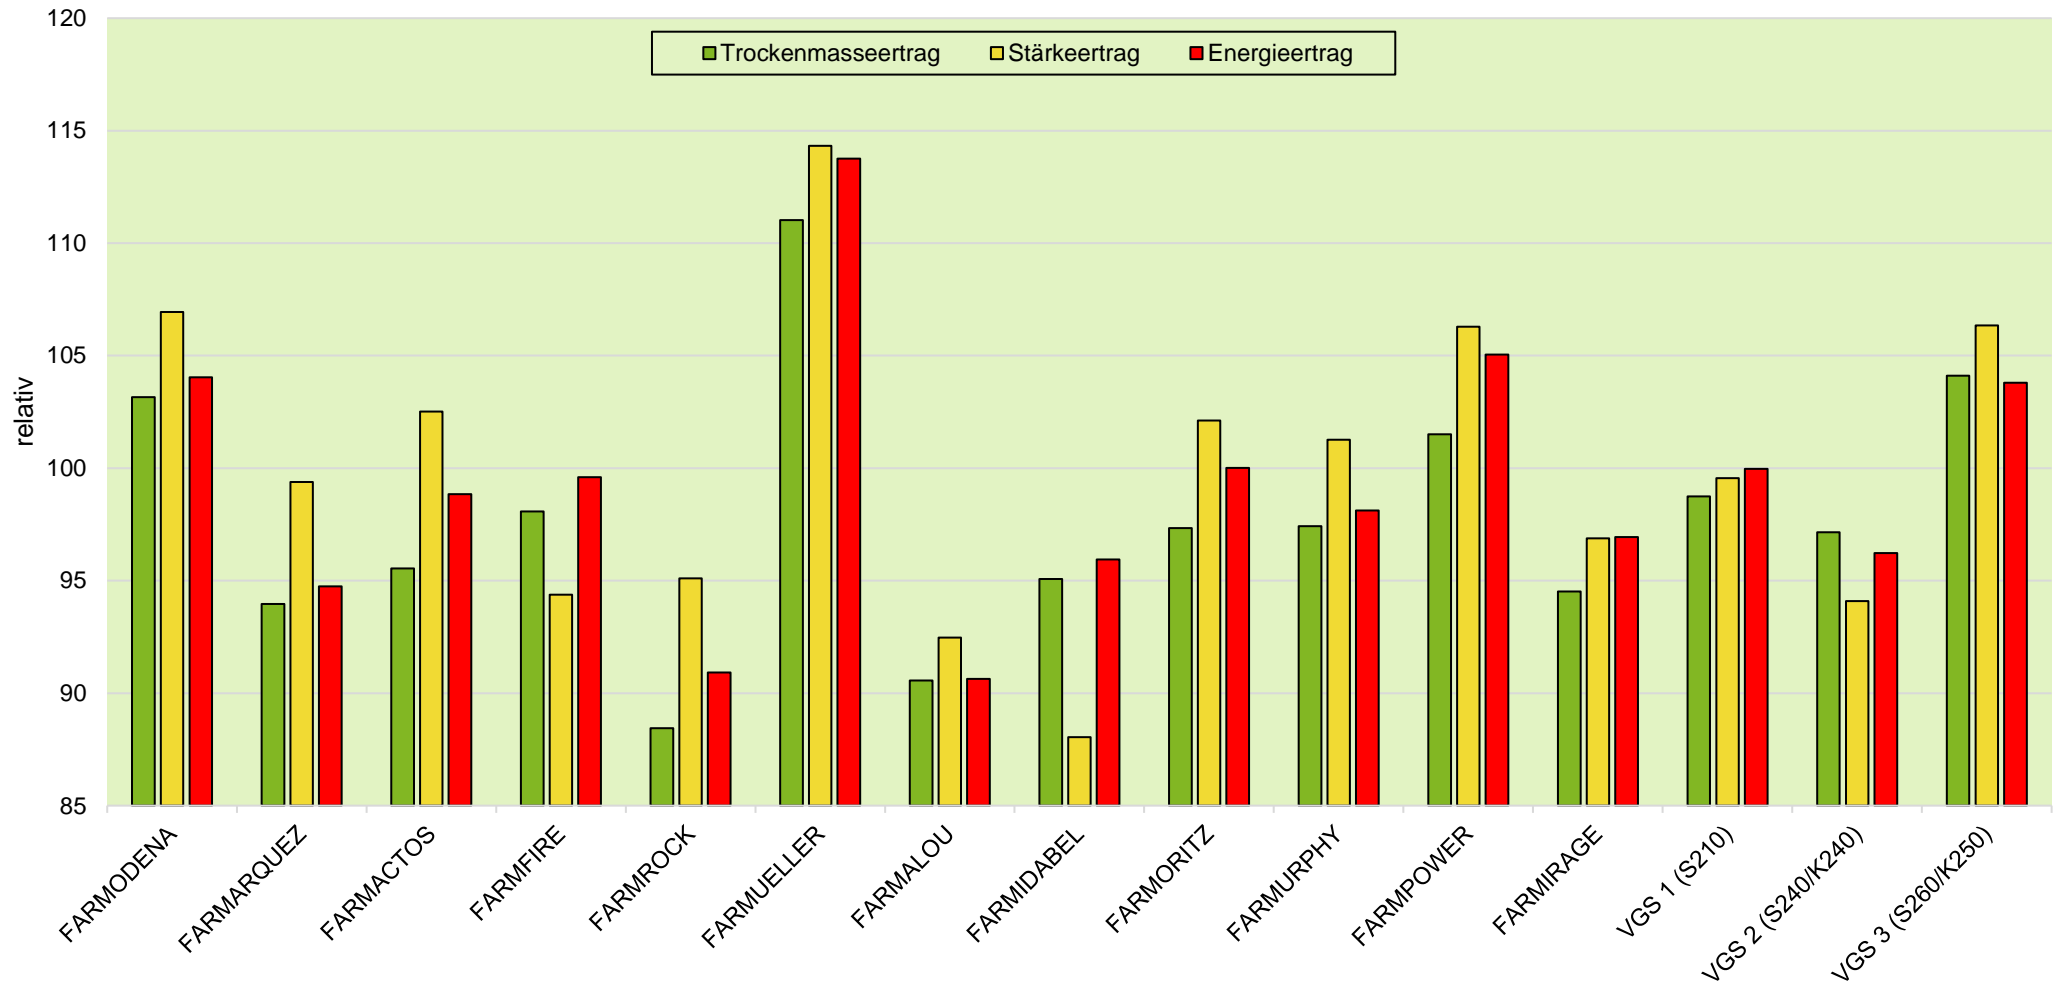

Exaktversuch Silomais 2022 Wettringen (Nordrhein-Westfalen)

farmsaat

rel. 100 = VRS (VGS 1, VGS2, VGS 3) = 222 dt TM/ha, 76 dt Stärke/ha, 151 GJ NEL/ha
Aussaat: 20.04.2022; Ernte: 01.09.2022

Quelle: farmsaat Exaktversuche 2022, Staphyt GmbH

Exaktversuch Silomais 2022 Wettringen (Nordrhein-Westfalen)

farmsaat

Aussaat: 20.04.2022; Ernte: 01.09.2022

Quelle: farmsaat Exaktversuche 2022, Staphyt GmbH

Exaktversuch Silomais 2022 Wettringen (Nordrhein-Westfalen)

farmsaat

Exaktversuch Silomais 2022 Wettringen (Nordrhein-Westfalen)

farmsaat

Exaktversuch Silomais 2022 Wettringen (Nordrhein-Westfalen)

farmsaat

Exaktversuch Silomais 2022 Wettringen (Nordrhein-Westfalen)