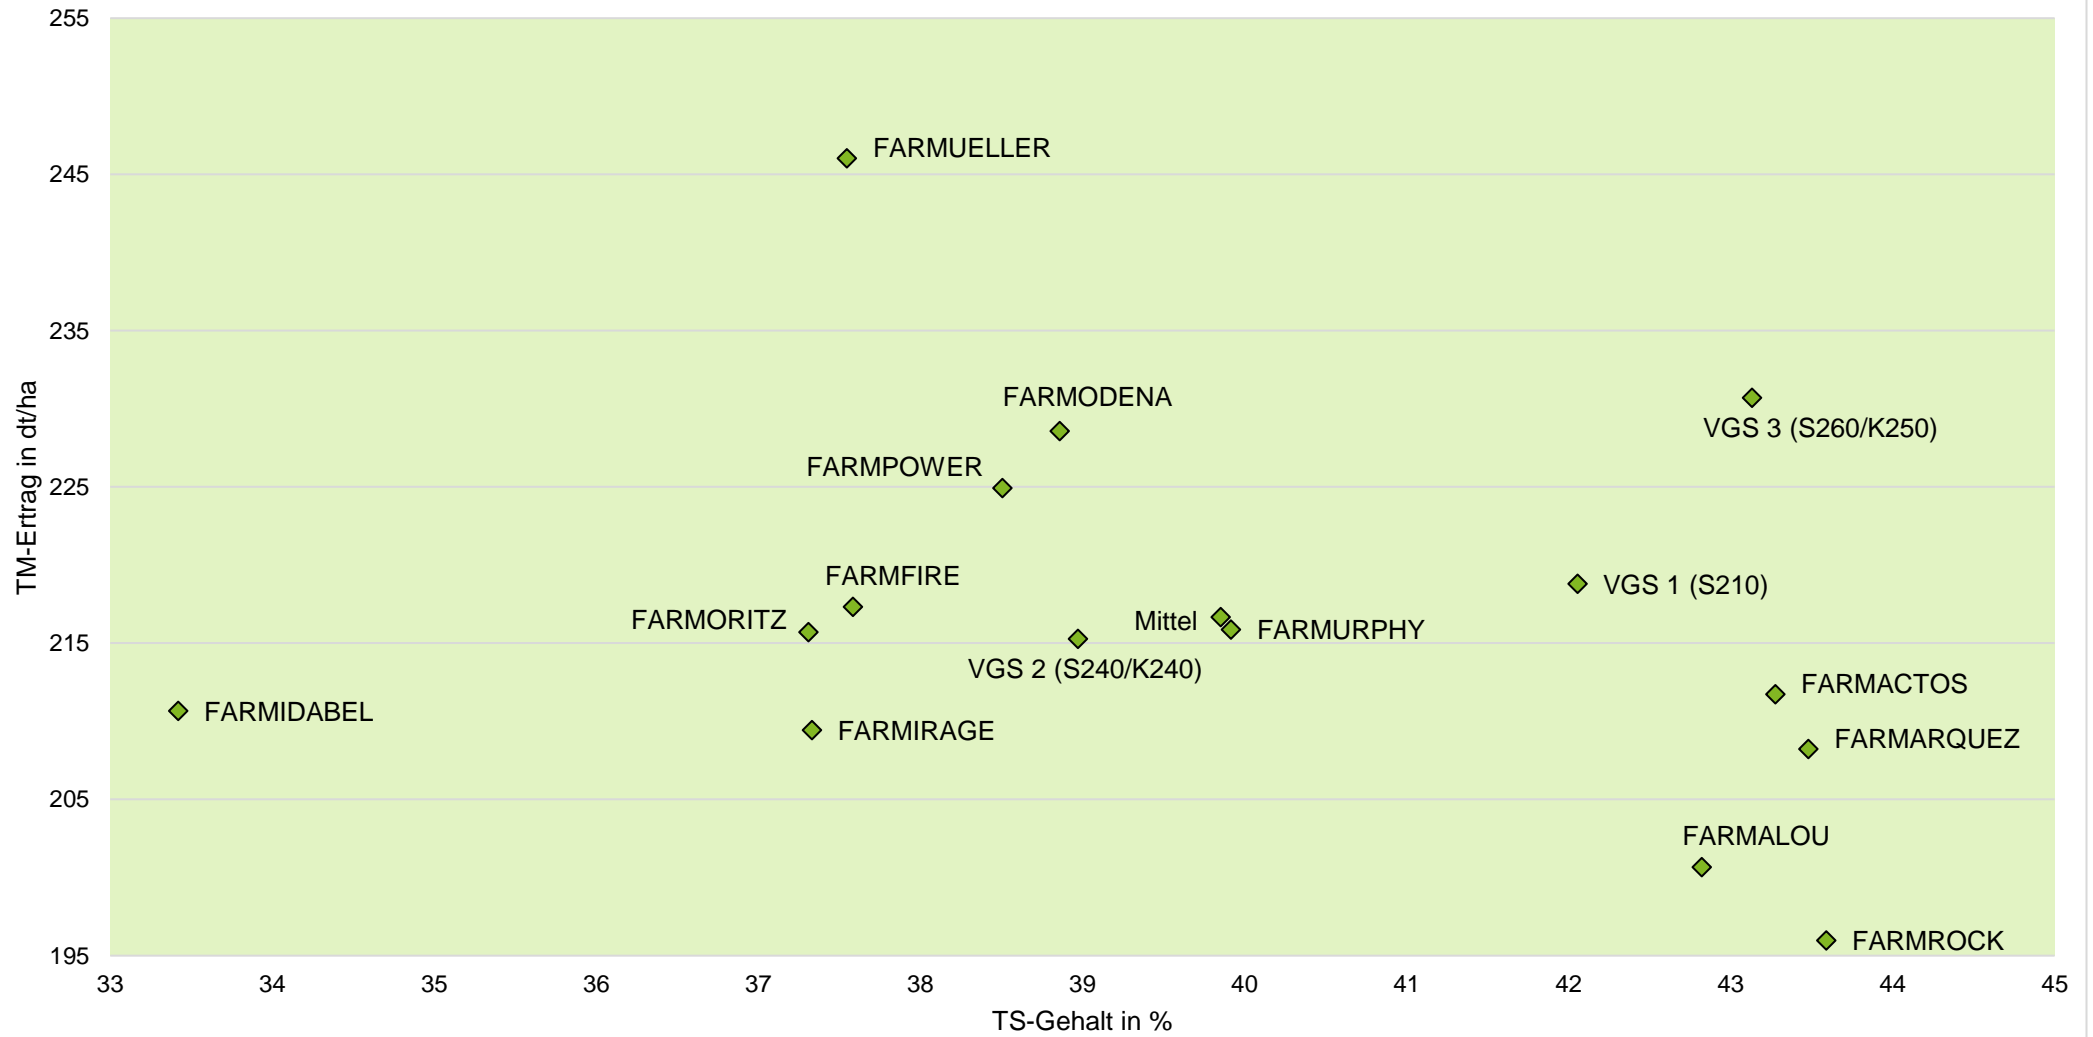

Exaktversuch Silomais 2022 Wettringen (Nordrhein-Westfalen)

farmsaat

rel. 100 = VRS (VGS 1, VGS2, VGS 3) = 222 dt TM/ha, 76 dt Stärke/ha, 151 GJ NEL/ha
Aussaat: 20.04.2022; Ernte: 01.09.2022

Quelle: farmsaat Exaktversuche 2022, Staphyt GmbH

Exaktversuch Silomais 2022 Wettringen (Nordrhein-Westfalen)

farmsaat

Aussaat: 20.04.2022; Ernte: 01.09.2022

Quelle: farmsaat Exaktversuche 2022, Staphyt GmbH

Exaktversuch Silomais 2022 Wettringen (Nordrhein-Westfalen)

farmsaat

Exaktversuch Silomais 2022 Wettringen (Nordrhein-Westfalen)

farmsaat

Exaktversuch Silomais 2022 Wettringen (Nordrhein-Westfalen)

farmsaat

Exaktversuch Silomais 2022 Wettringen (Nordrhein-Westfalen)