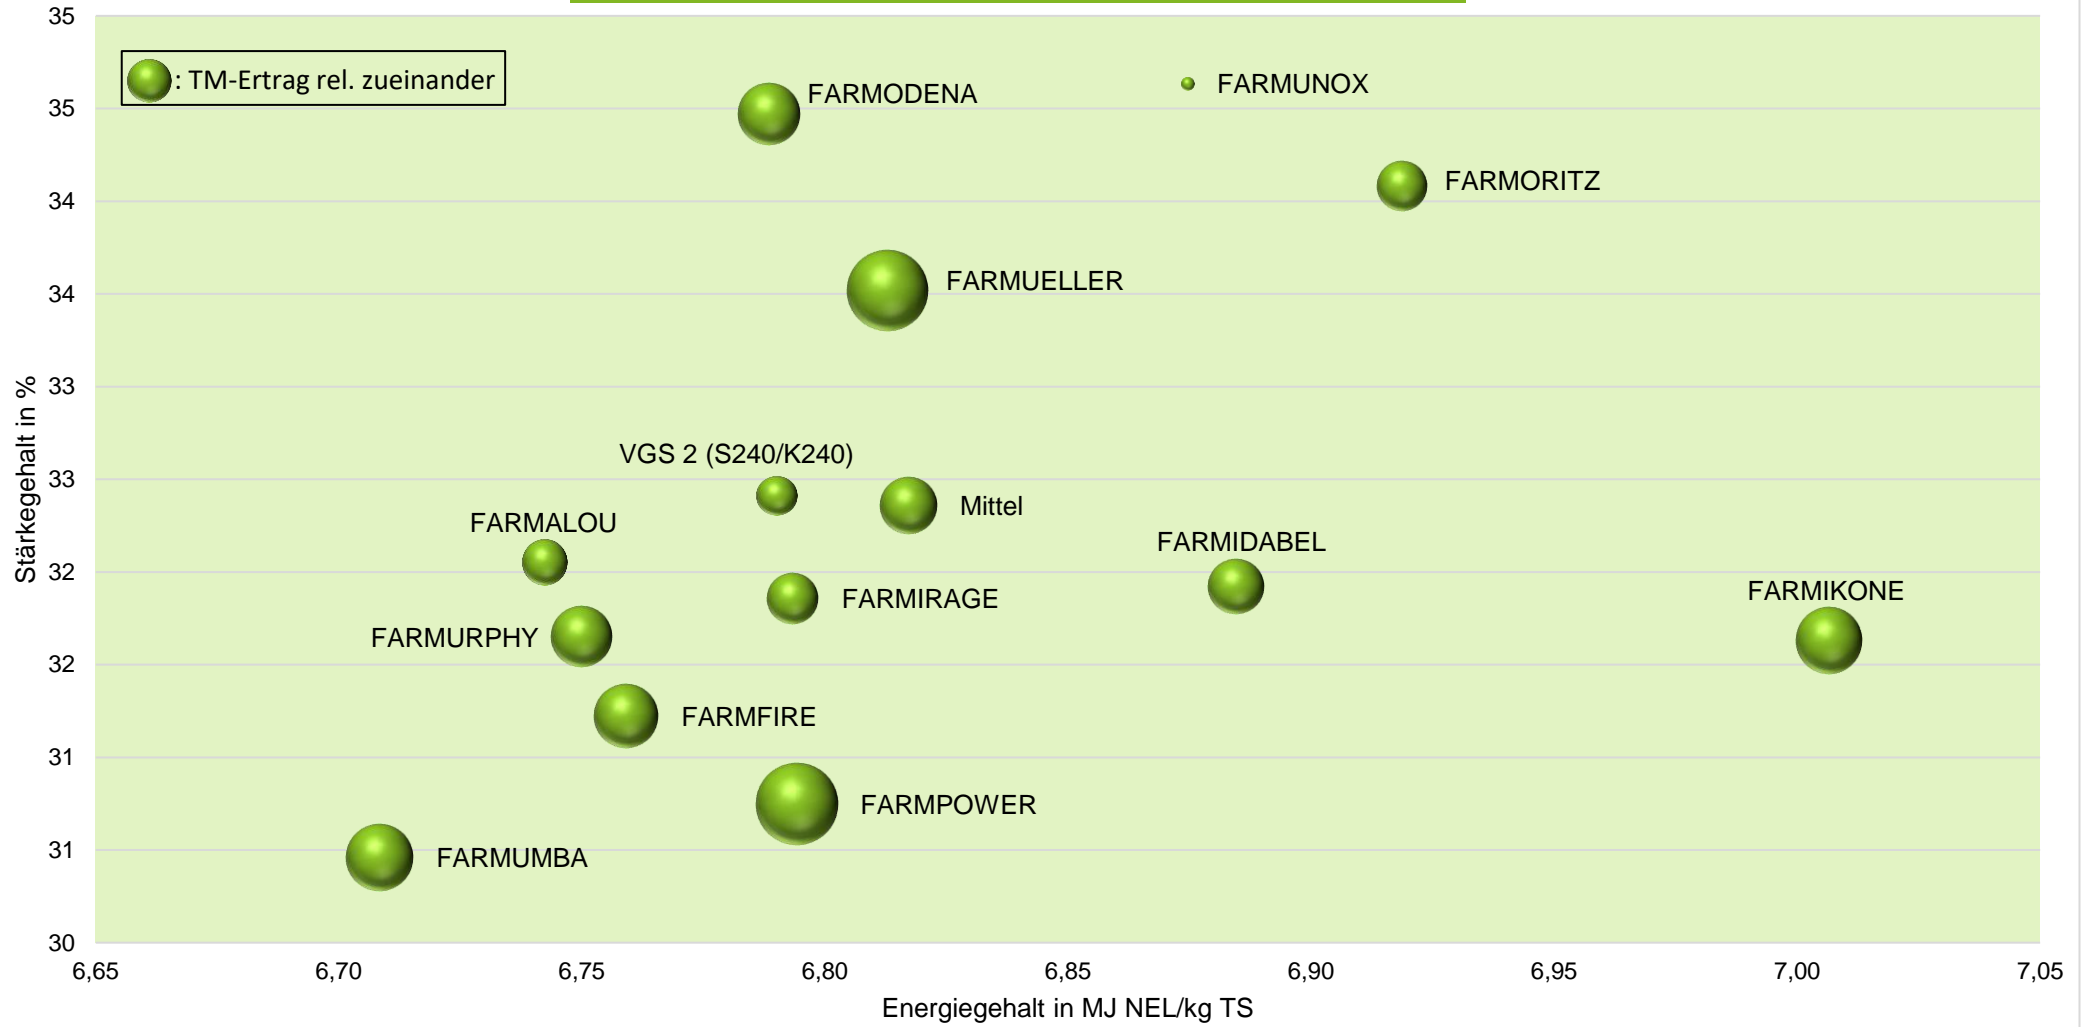

## Exaktversuch Silomais 3-jährige Verrechnung 2020 - 2022 Nordwestdeutschland

**farmsaat**

# Exaktversuch Silomais 3-jährige Verrechnung 2020 - 2022 Nordwestdeutschland

# farmsaat

Standorte 2022: Bockenem, Ermke, Hamdorf, Wettringen & Wohnste; Standorte 2021: Alverskirchen, Bockenem, Ermke, Hamdorf, Wettringen, Wohnste; Standorte 2021: Alverskirchen, Bockenem, Ermke, Hamdorf, Wettringen, Wohnste  
Quelle: farmsaat Exaktversuche 2020 - 2022, Staphyt GmbH

## Exaktversuch Silomais 3-jährige Verrechnung 2020 -2022 Nordwestdeutschland

**farmsaat**

Standorte 2022: Bockenem, Ermke, Hamdorf, Wettringen & Wohnste; Standorte 2021: Alverskirchen, Bockenem, Ermke, Hamdorf, Wettringen, Wohnste; Standorte 2020: Alverskirchen, Bockenem, Ermke, Hamdorf, Wettringen, Wohnste  
Quelle: farmsaat Exaktversuche 2020 - 2022, Staphyt GmbH