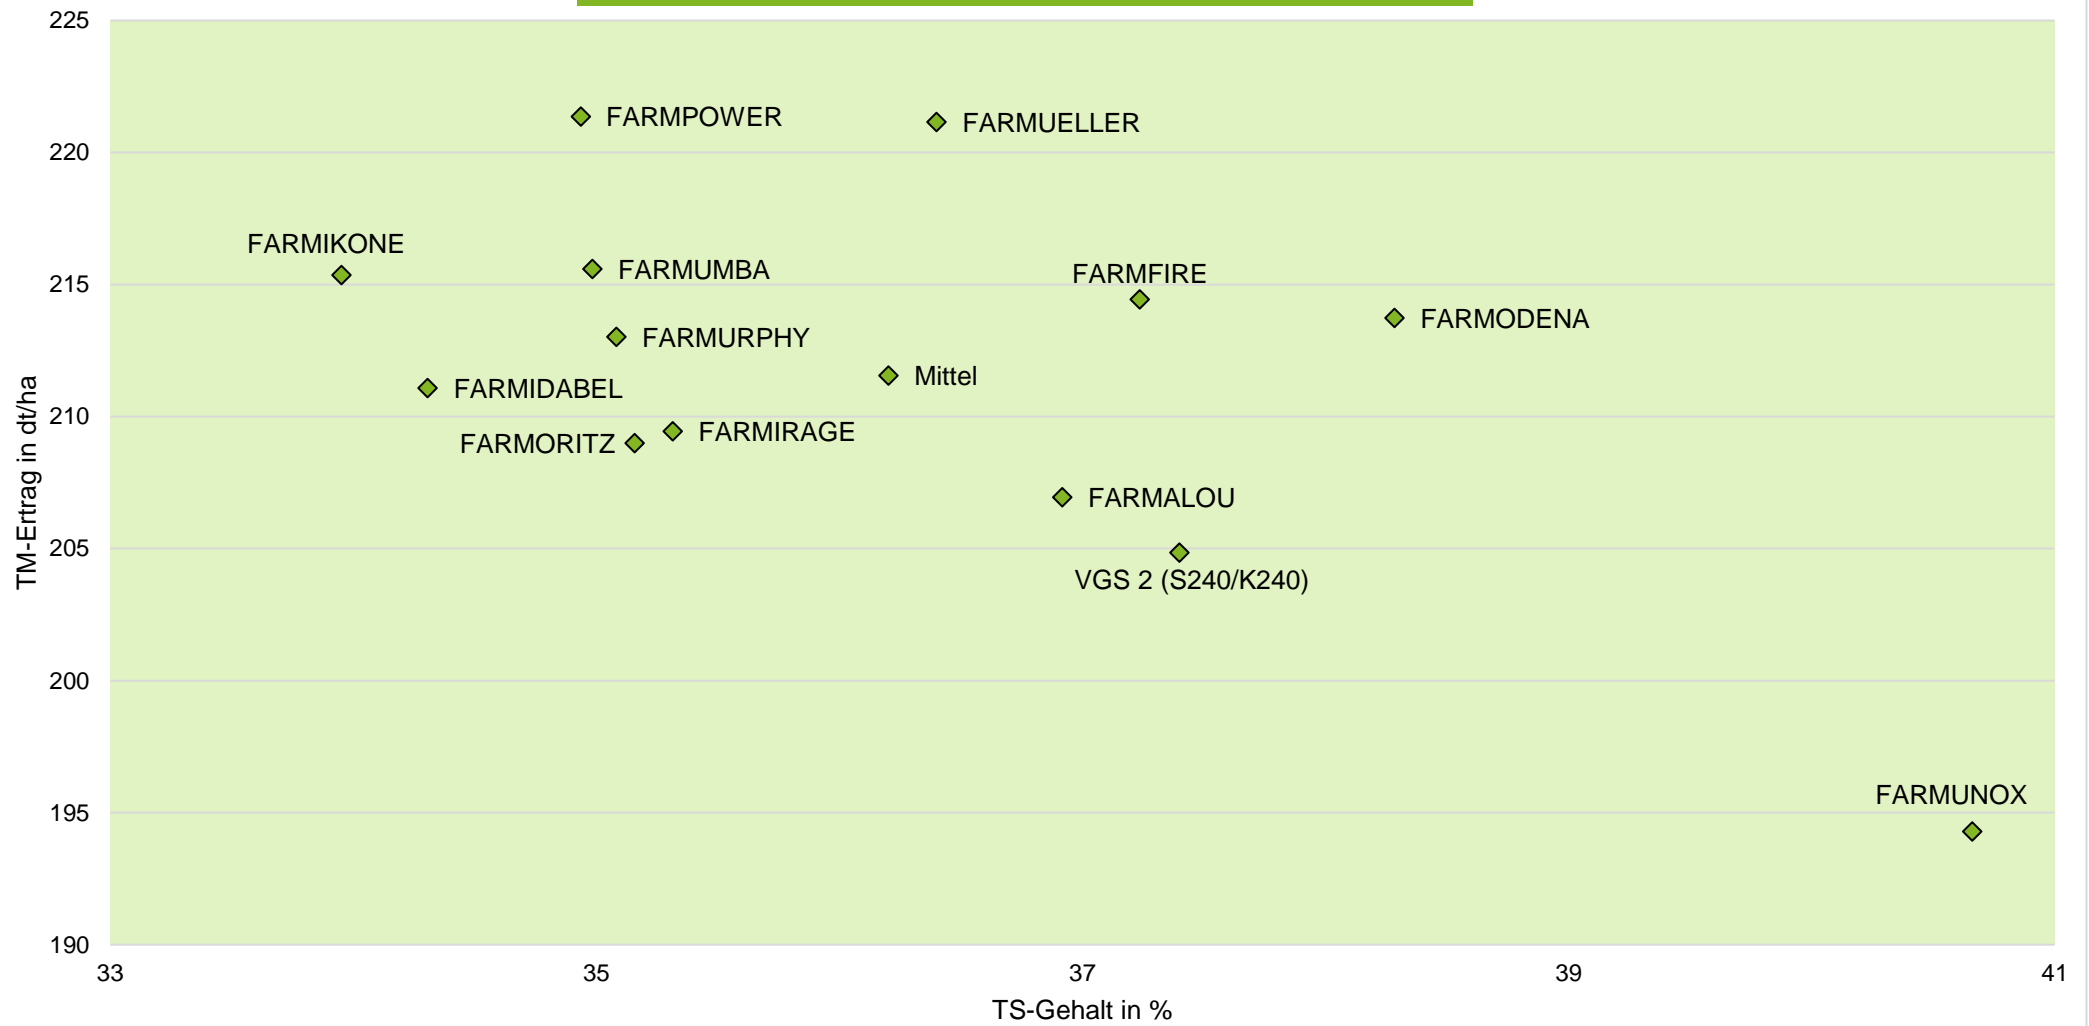

# Exaktversuch Silomais 3-jährige Verrechnung 2020 - 2022 Nordwestdeutschland

farmsaat

rel. 100 = Mittel der Sorten = 212 dt TM/ha, 68 dt Stärke/ha, 144 GJ NEL/ha

Standorte 2022: Bockenem, Ermke, Hamdorf, Wettringen & Wohnste; Standorte 2021: Alverskirchen, Bockenem, Ermke, Hamdorf, Wettringen, Wohnste

Quelle: farmsaat Exaktversuche 2020 - 2022, Staphyt GmbH

## Exaktversuch Silomais 3-jährige Verrechnung 2020 - 2022 Nordwestdeutschland

**farmsaat**

# Exaktversuch Silomais 3-jährige Verrechnung 2020 - 2022 Nordwestdeutschland