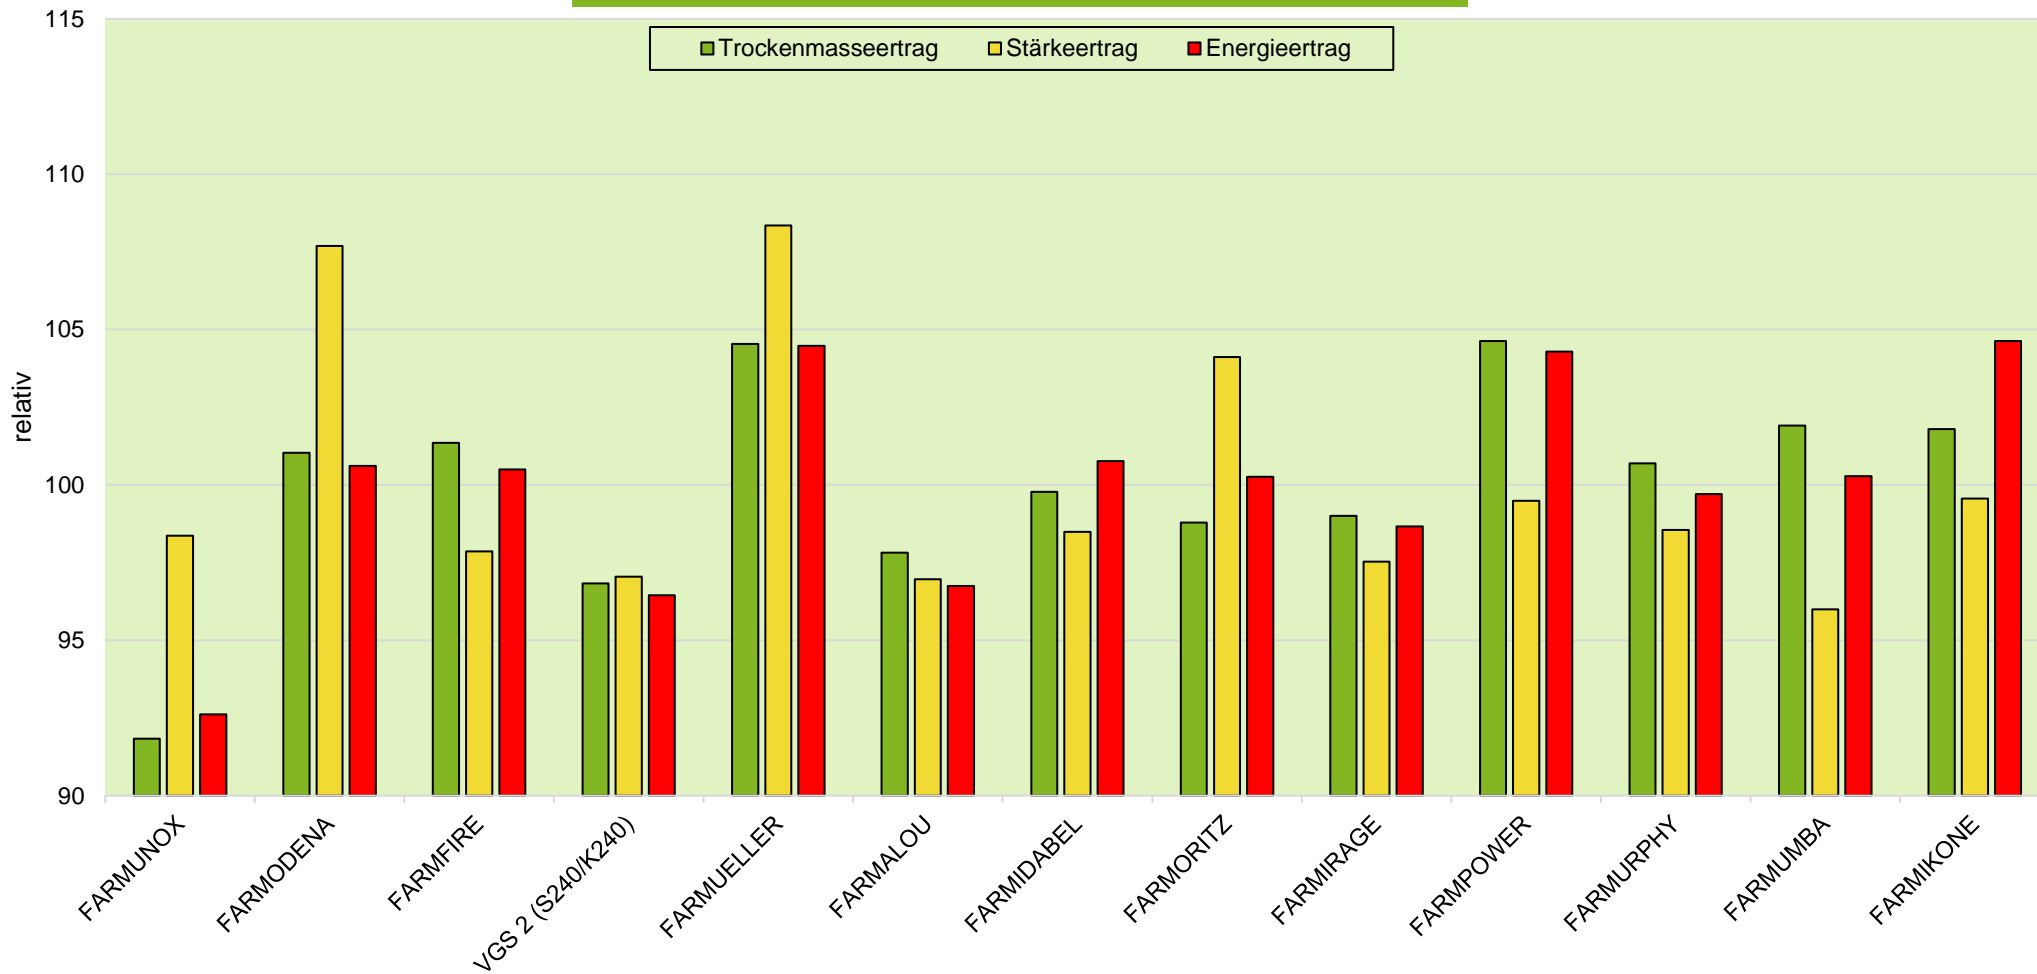

# Exaktversuch Silomais 3-jährige Verrechnung 2020 - 2022 Nordwestdeutschland

farmsaat

rel. 100 = Mittel der Sorten = 212 dt TM/ha, 68 dt Stärke/ha, 144 GJ NEL/ha

Standorte 2022: Bockenem, Ermke, Hamdorf, Wettringen & Wohnste; Standorte 2021: Alverskirchen, Bockenem, Ermke, Hamdorf, Wettringen, Wohnste

Quelle: farmsaat Exaktversuche 2020 - 2022, Staphyt GmbH

## Exaktversuch Silomais 3-jährige Verrechnung 2020 - 2022 Nordwestdeutschland

**farmsaat**

# Exaktversuch Silomais 3-jährige Verrechnung 2020 - 2022 Nordwestdeutschland