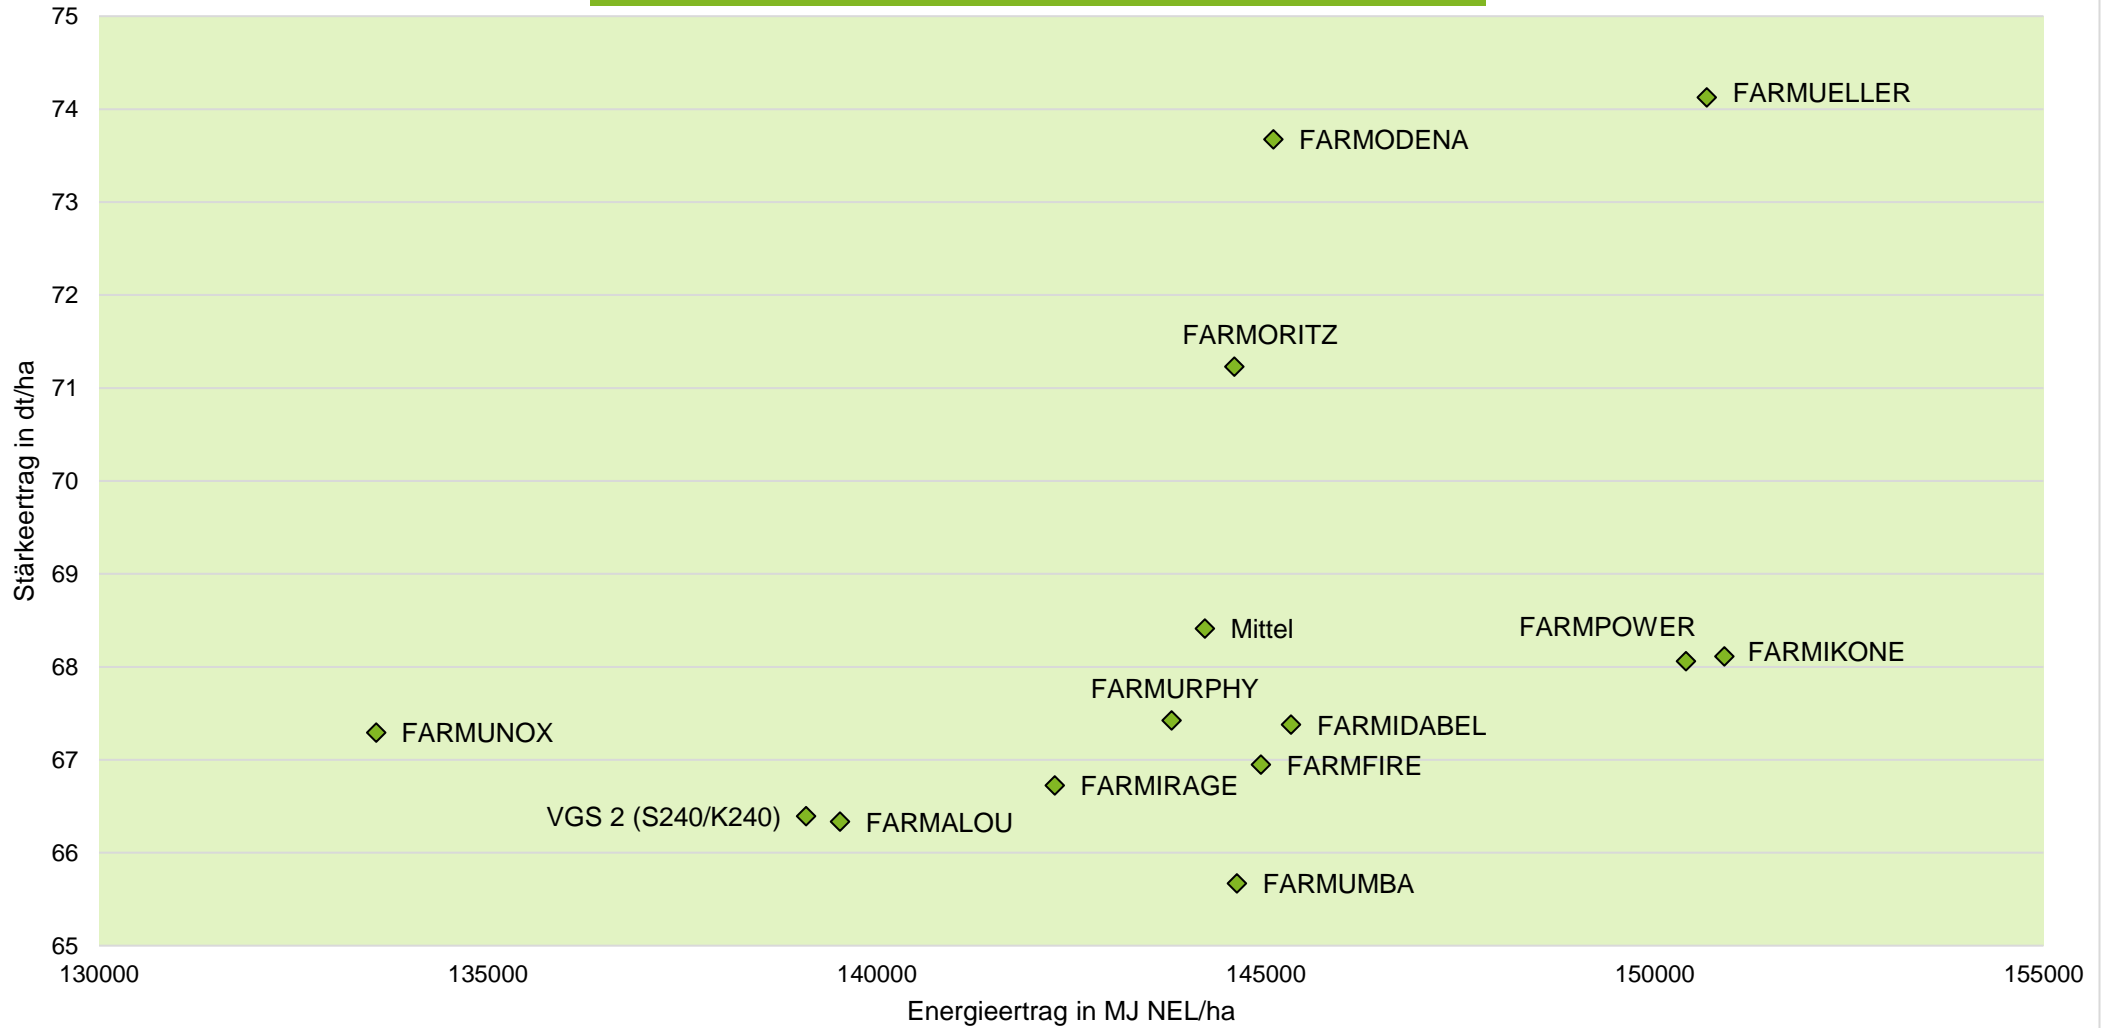

# farmsaat

Standorte 2022: Bockenem, Ermke, Hamdorf, Wettringen & Wohnste; Standorte 2021: Alverskirchen, Bockenem, Ermke, Hamdorf, Wettringen, Wohnste; Standorte 2021: Alverskirchen, Bockenem, Ermke, Hamdorf, Wettringen, Wohnste  
Quelle: farmsaat Exaktversuche 2020 - 2022, Staphyt GmbH

## Exaktversuch Silomais 3-jährige Verrechnung 2020 -2022 Nordwestdeutschland

**farmsaat**

Standorte 2022: Bockenem, Ermke, Hamdorf, Wettringen & Wohnste; Standorte 2021: Alverskirchen, Bockenem, Ermke, Hamdorf, Wettringen, Wohnste; Standorte 2020: Alverskirchen, Bockenem, Ermke, Hamdorf, Wettringen, Wohnste  
Quelle: farmsaat Exaktversuche 2020 - 2022, Staphyt GmbH

## Exaktversuch Silomais 3-jährige Verrechnung 2020 - 2022 Nordwestdeutschland

farmsaat

Standorte 2022: Bockenem, Ermke, Hamdorf, Wettringen & Wohnste; Standorte 2021: Alverskirchen, Bockenem, Ermke, Hamdorf, Wettringen, Wohnste; Standorte 2021: Alverskirchen, Bockenem, Ermke, Hamdorf, Wettringen, Wohnste  
Quelle: farmsaat Exaktversuche 2020 - 2022, Staphyt GmbH

# Exaktversuch Silomais 3-jährige Verrechnung 2020 - 2022 Nordwestdeutschland