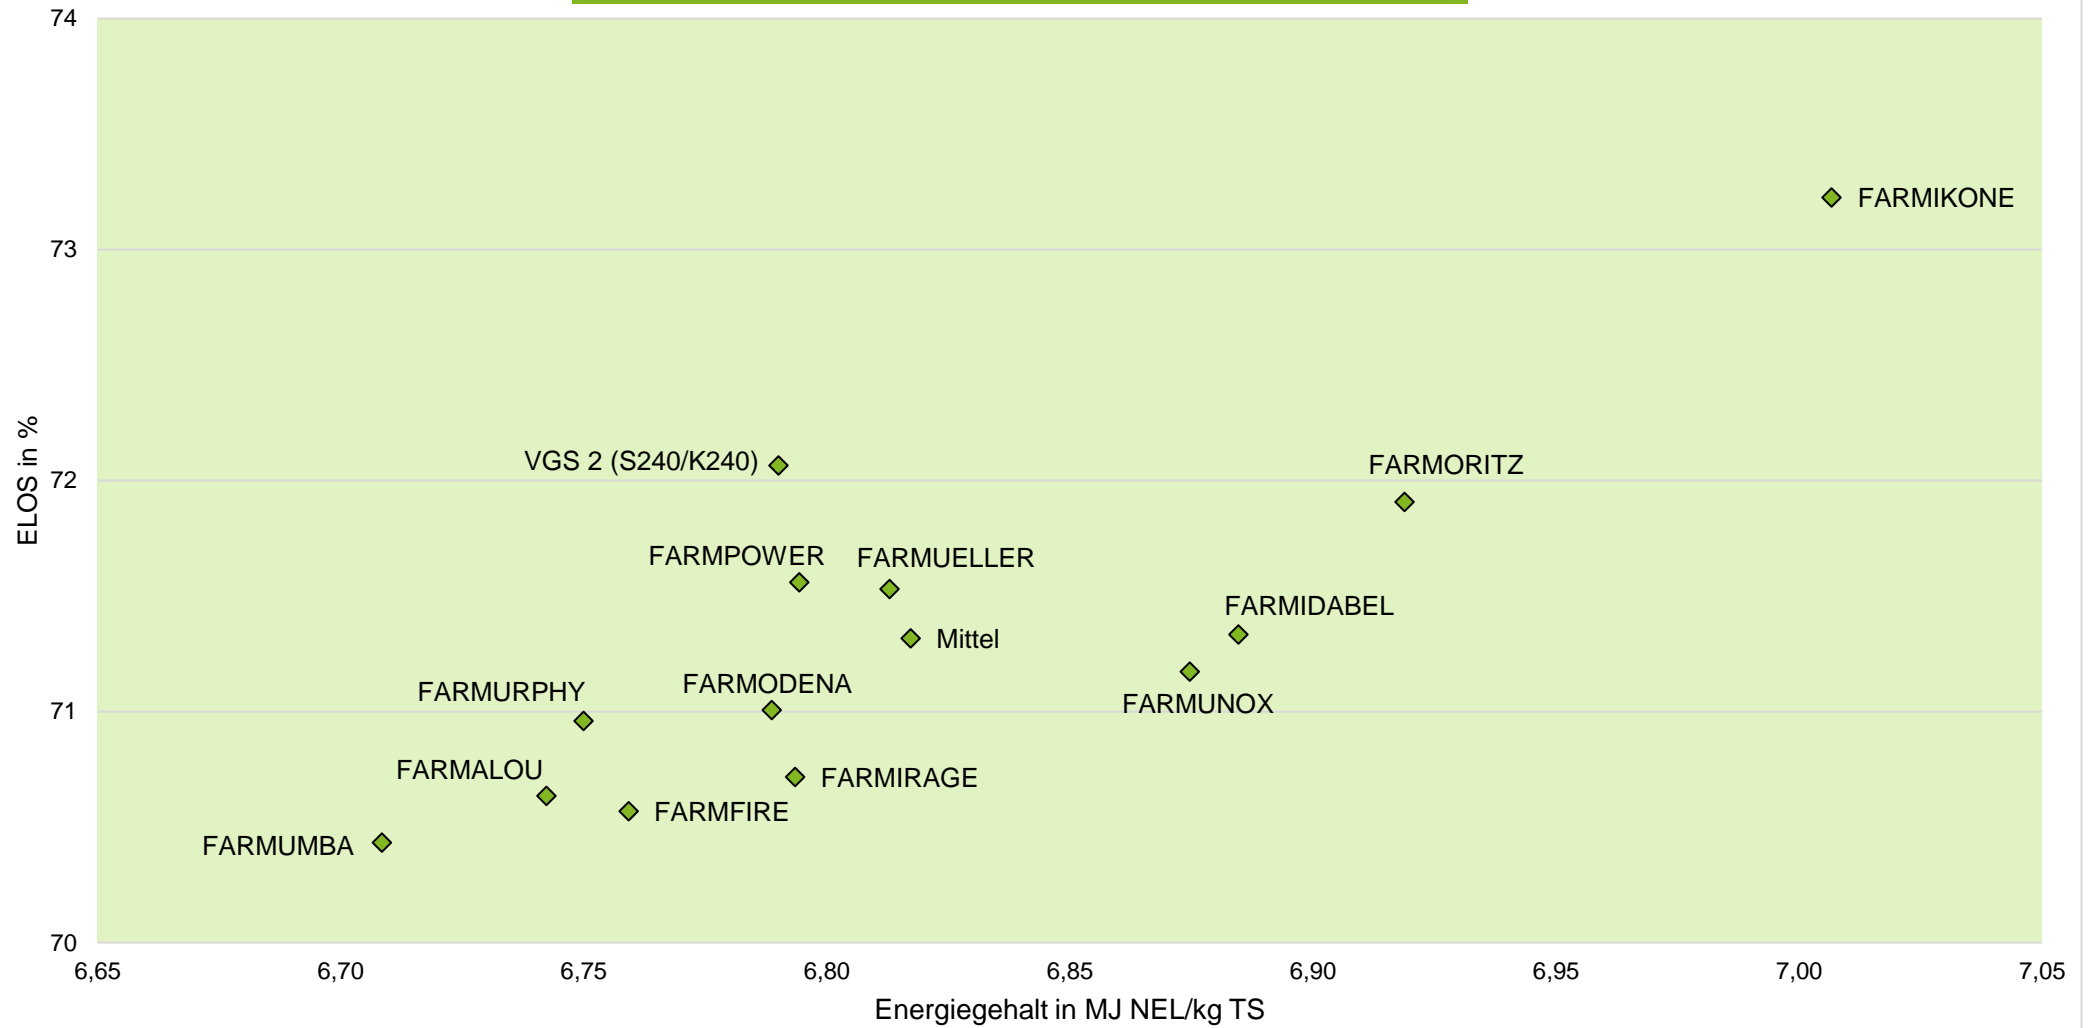

# Exaktversuch Silomais 3-jährige Verrechnung 2020 - 2022 Nordwestdeutschland

# farmsaat

Standorte 2022: Bockenem, Ermke, Hamdorf, Wettringen & Wohnste; Standorte 2021: Alverskirchen, Bockenem, Ermke, Hamdorf, Wettringen, Wohnste; Standorte 2021: Alverskirchen, Bockenem, Ermke, Hamdorf, Wettringen, Wohnste  
Quelle: farmsaat Exaktversuche 2020 - 2022, Staphyt GmbH

## Exaktversuch Silomais 3-jährige Verrechnung 2020 -2022 Nordwestdeutschland

**farmsaat**

Standorte 2022: Bockenem, Ermke, Hamdorf, Wettringen & Wohnste; Standorte 2021: Alverskirchen, Bockenem, Ermke, Hamdorf, Wettringen, Wohnste; Standorte 2020: Alverskirchen, Bockenem, Ermke, Hamdorf, Wettringen, Wohnste  
Quelle: farmsaat Exaktversuche 2020 - 2022, Staphyt GmbH

## Exaktversuch Silomais 3-jährige Verrechnung 2020 - 2022 Nordwestdeutschland

farmsaat

Standorte 2022: Bockenem, Ermke, Hamdorf, Wettringen & Wohnste; Standorte 2021: Alverskirchen, Bockenem, Ermke, Hamdorf, Wettringen, Wohnste; Standorte 2021: Alverskirchen, Bockenem, Ermke, Hamdorf, Wettringen, Wohnste  
Quelle: farmsaat Exaktversuche 2020 - 2022, Staphyt GmbH