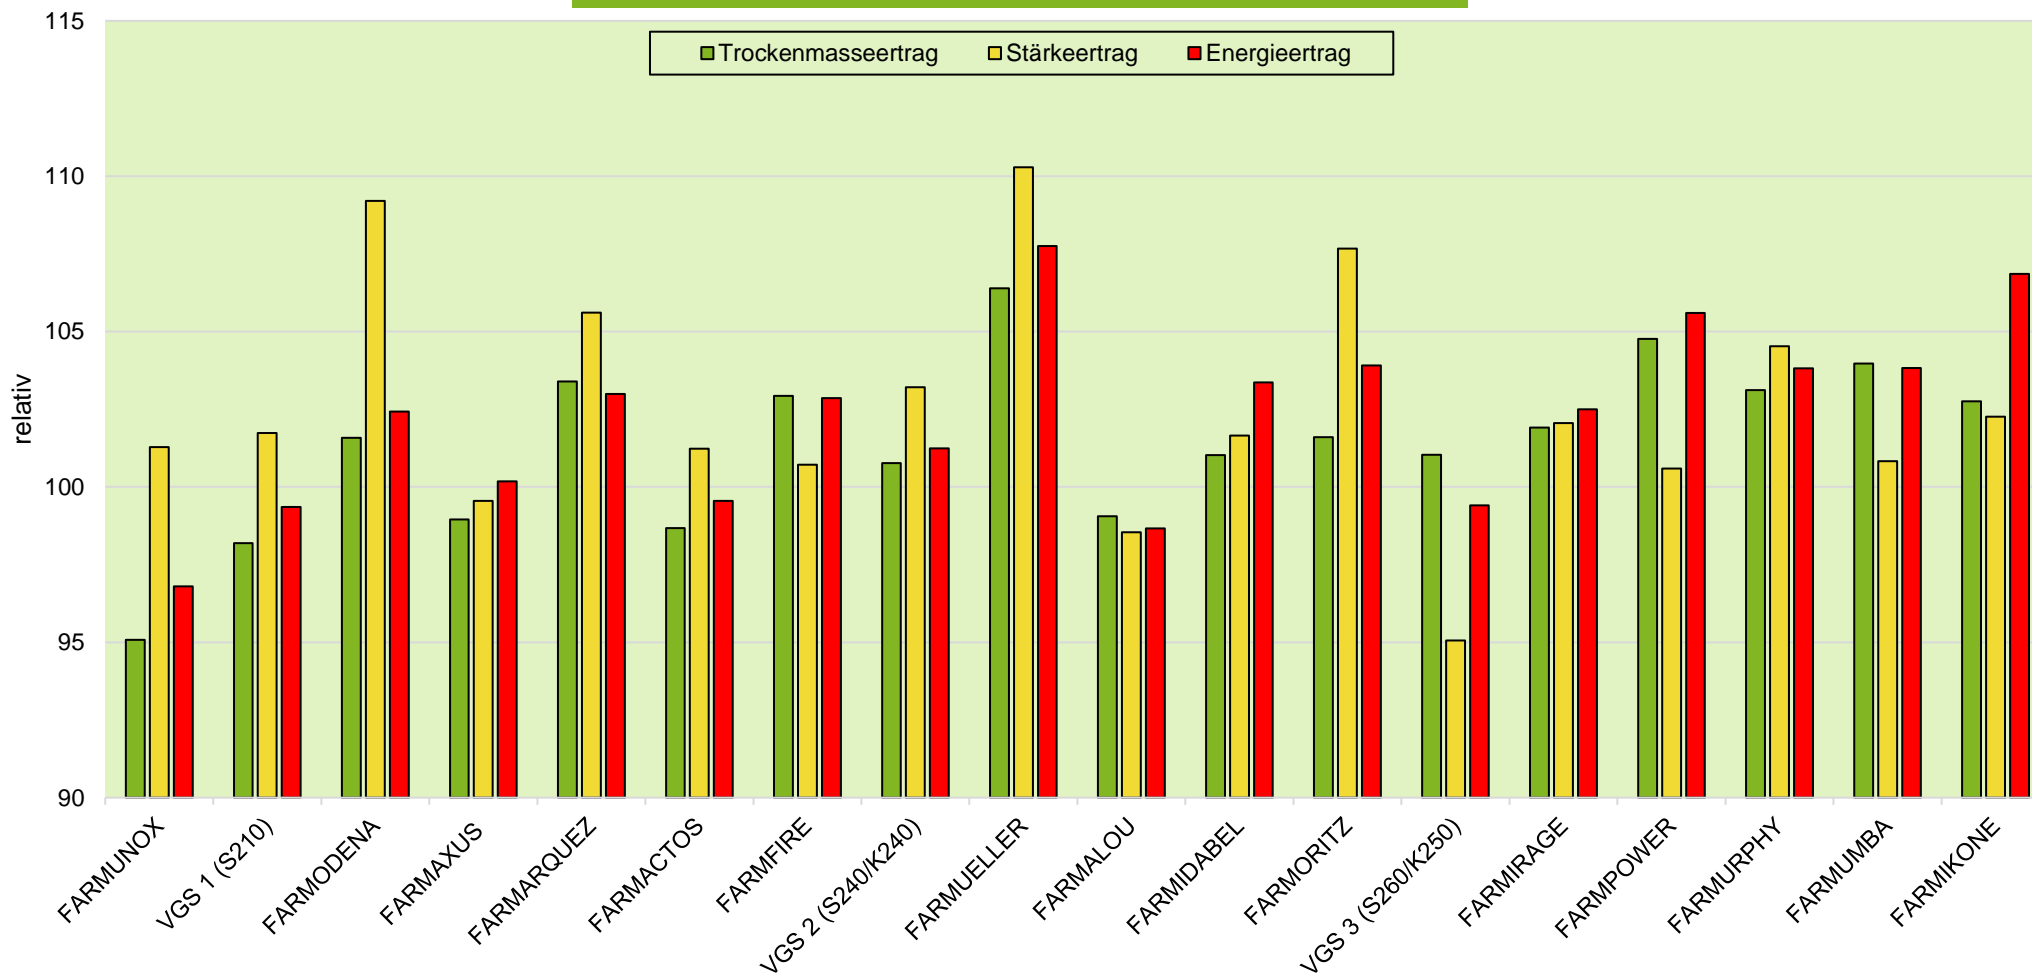

Exaktversuch Silomais 2-jährige Verrechnung 2021 & 2022 Deutschland

farmsaat

rel. 100 = VRS (VGS 1, VGS2, VGS 3) = 203 dt TM/ha, 67 dt Stärke/ha, 136 GJ NEL/ha
 Standorte 2022: Bockenem, Ermke, Hamdorf, Harwangen, Kirchhain, Lindetal, Osterhofen, Wetringen & Wohnste
 Standorte 2021: Alverskirchen, Bockenem, Ermke, Groß Pankow, Großräschen, Hamdorf, Kirchhain, Lutheran, Osterhofen, Sülzetal, Weißenburg, Wetringen & Wohnste

Quelle: farmsaat Exaktversuche 2021 & 2022, Staphyt GmbH

Exaktversuch Silomais 2-jährige Verrechnung 2021 & 2022 Deutschland

farmsaat

Standorte 2022: Bockenem, Ermke, Hamdorf, Harwangen, Kirchhain, Lindetal, Osterhofen, Wettringen & Wohnste
 Standorte 2021: Alverskirchen, Bockenem, Ermke, Groß Pankow, Großräschen, Hamdorf, Kirchhain, Lutheran, Osterhofen, Sülzetal, Weißenburg, Wettringen & Wohnste

Quelle: farmsaat Exaktversuche 2021 & 2022, Staphyt GmbH

Exaktversuch Silomais 2-jährige Verrechnung 2021 & 2022 Deutschland

farmsaat

Standorte 2022: Bockenem, Ermke, Hamdorf, Harwangen, Kirchhain, Lindetal, Osterhofen, Wetringen & Wohnste
Standorte 2021: Alverskirchen, Bockenem, Ermke, Groß Pankow, Großräschen, Hamdorf, Kirchhain, Lutheran, Osterhofen, Sülzetal, Weißenburg, Wetringen & Wohnste