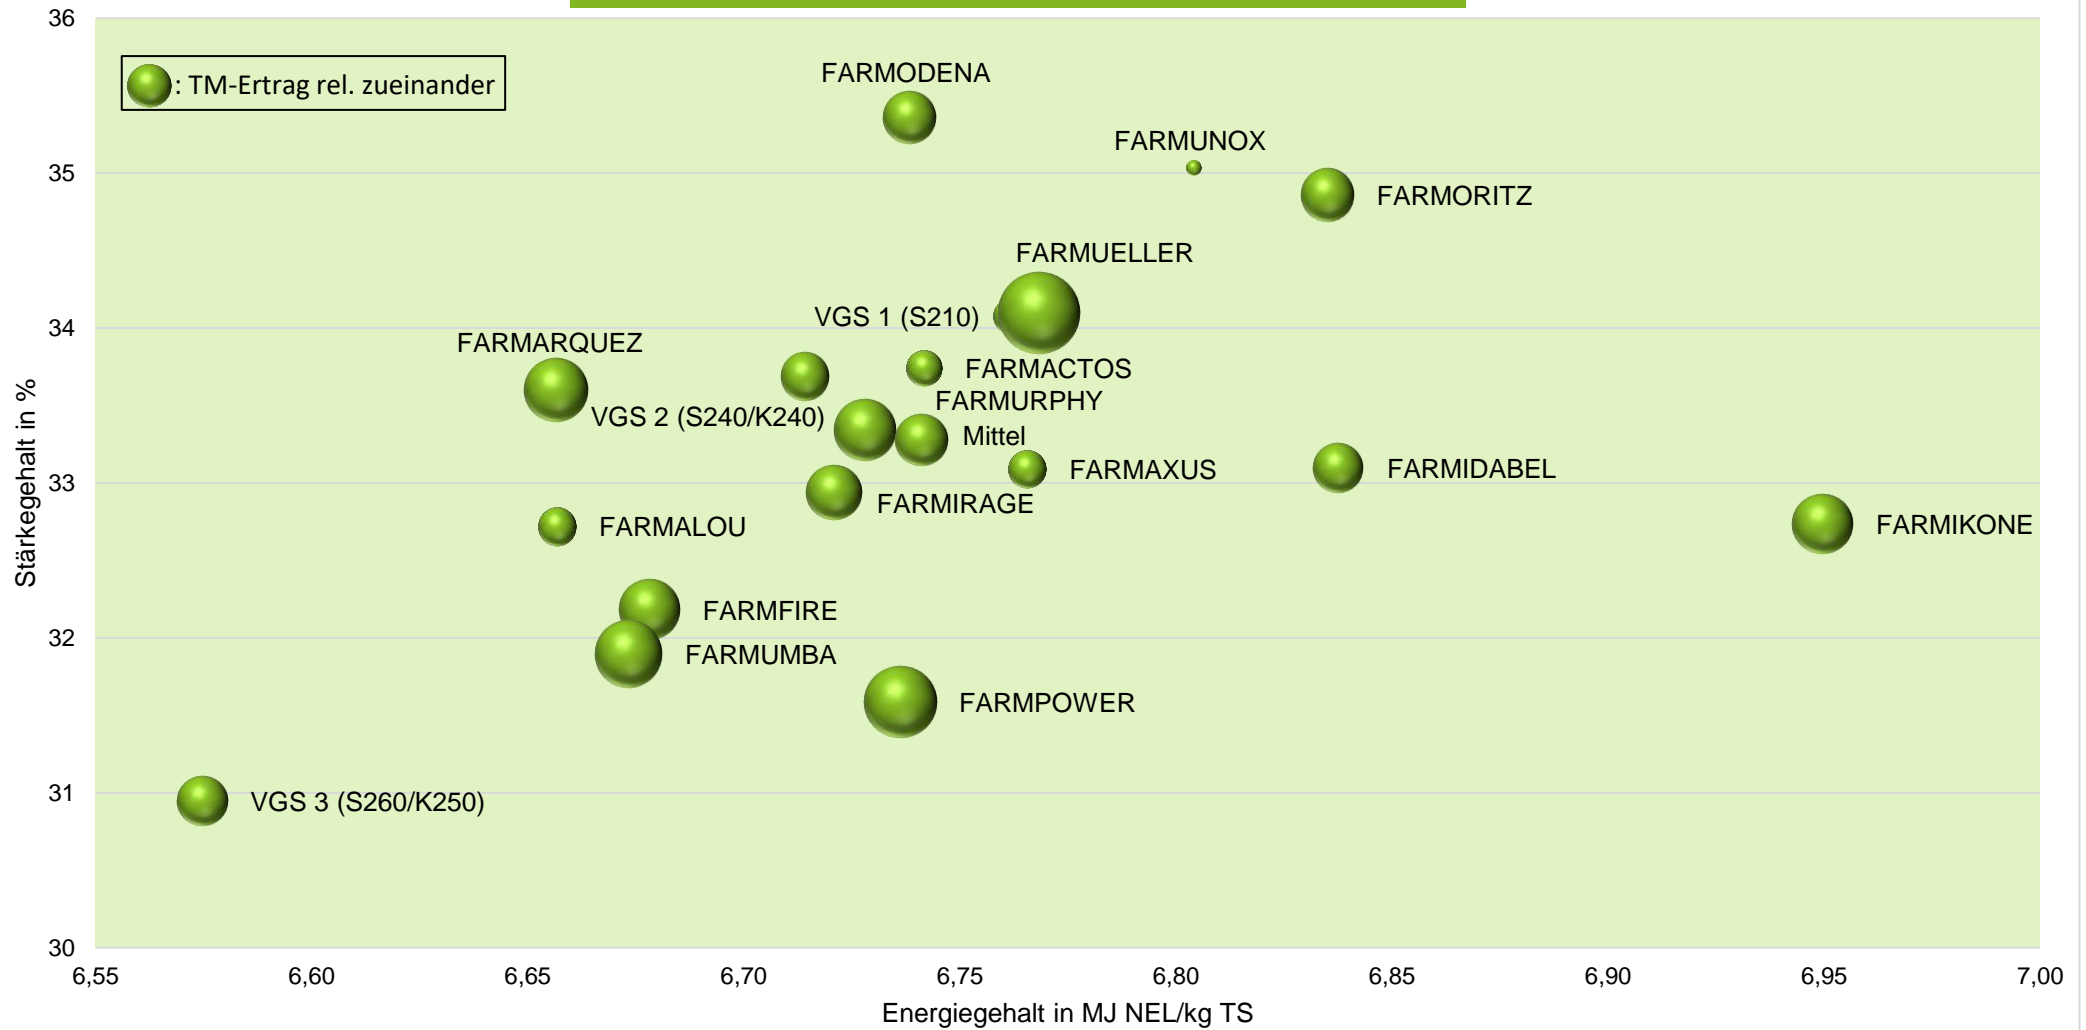

Quelle: farmsaat Exaktversuche 2021 & 2022, Staphyt GmbH

Exaktversuch Silomais 2-jährige Verrechnung 2021 & 2022 Deutschland

farmsaat

Standorte 2022: Bockenem, Ermke, Hamdorf, Harwangen, Kirchhain, Lindetal, Osterhofen, Wettringen & Wohnste
 Standorte 2021: Alverskirchen, Bockenem, Ermke, Groß Pankow, Großräschen, Hamdorf, Kirchhain, Lutheran, Osterhofen, Sülzetal, Weißenburg, Wettringen & Wohnste

Quelle: farmsaat Exaktversuche 2021 & 2022, Staphyt GmbH

Exaktversuch Silomais 2-jährige Verrechnung 2021 & 2022 Deutschland

farmsaat

Standorte 2022: Bockenem, Ermke, Hamdorf, Harwangen, Kirchhain, Lindetal, Osterhofen, Wetringen & Wohnste
Standorte 2021: Alverskirchen, Bockenem, Ermke, Groß Pankow, Großräschen, Hamdorf, Kirchhain, Lutheran, Osterhofen, Sülzetal, Weißenburg, Wetringen & Wohnste