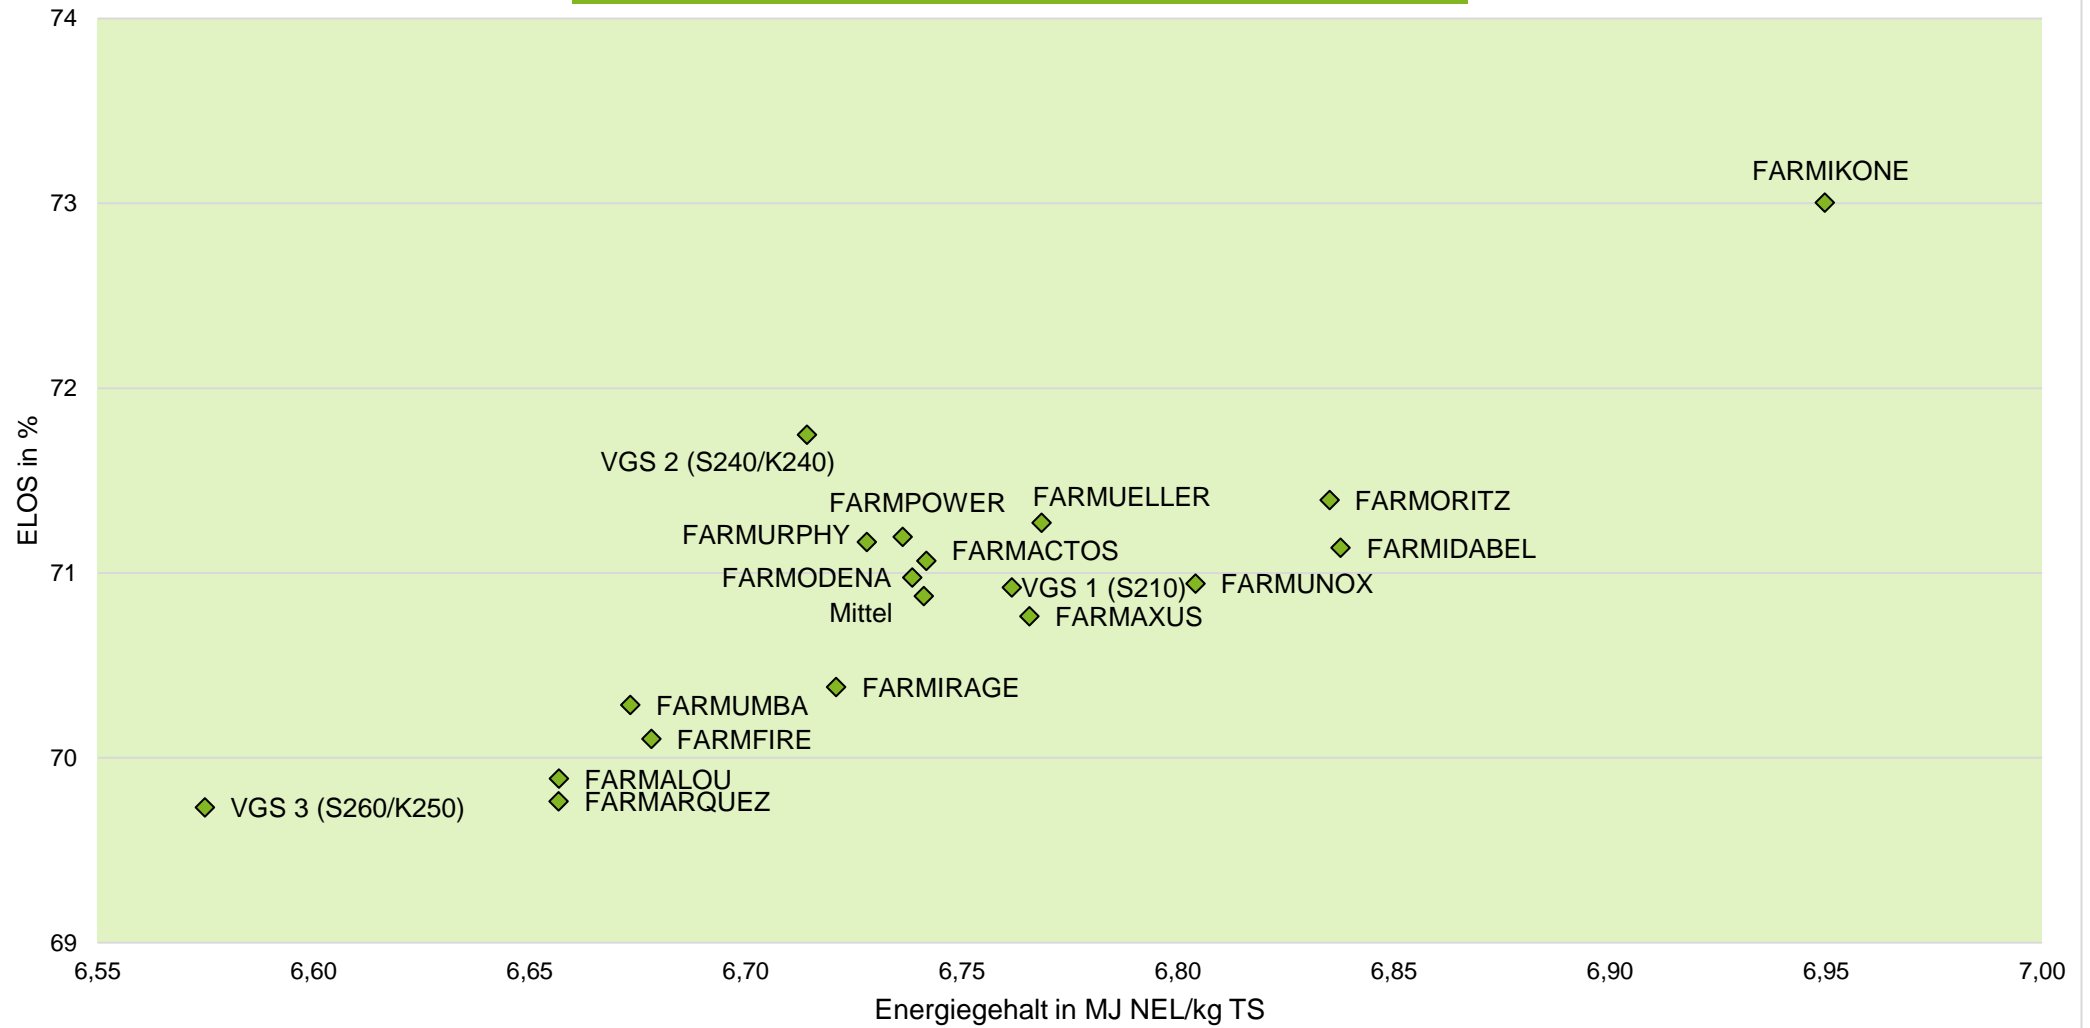

Quelle: farmsaat Exaktversuche 2021 & 2022, Staphyt GmbH

Exaktversuch Silomais 2-jährige Verrechnung 2021 & 2022 Deutschland

farmsaat

Standorte 2022: Bockenem, Ermke, Hamdorf, Harwangen, Kirchhain, Lindetal, Osterhofen, Wettringen & Wohnste
 Standorte 2021: Alverskirchen, Bockenem, Ermke, Groß Pankow, Großräschen, Hamdorf, Kirchhain, Lutheran, Osterhofen, Sülzetal, Weißenburg, Wettringen & Wohnste

Quelle: farmsaat Exaktversuche 2021 & 2022, Staphyt GmbH

Exaktversuch Silomais 2-jährige Verrechnung 2021 & 2022 Deutschland

farmsaat

Standorte 2022: Bockenem, Ermke, Hamdorf, Harwangen, Kirchhain, Lindetal, Osterhofen, Wetringen & Wohnste
Standorte 2021: Alverskirchen, Bockenem, Ermke, Groß Pankow, Großräschen, Hamdorf, Kirchhain, Lutheran, Osterhofen, Sülzetal, Weißenburg, Wetringen & Wohnste