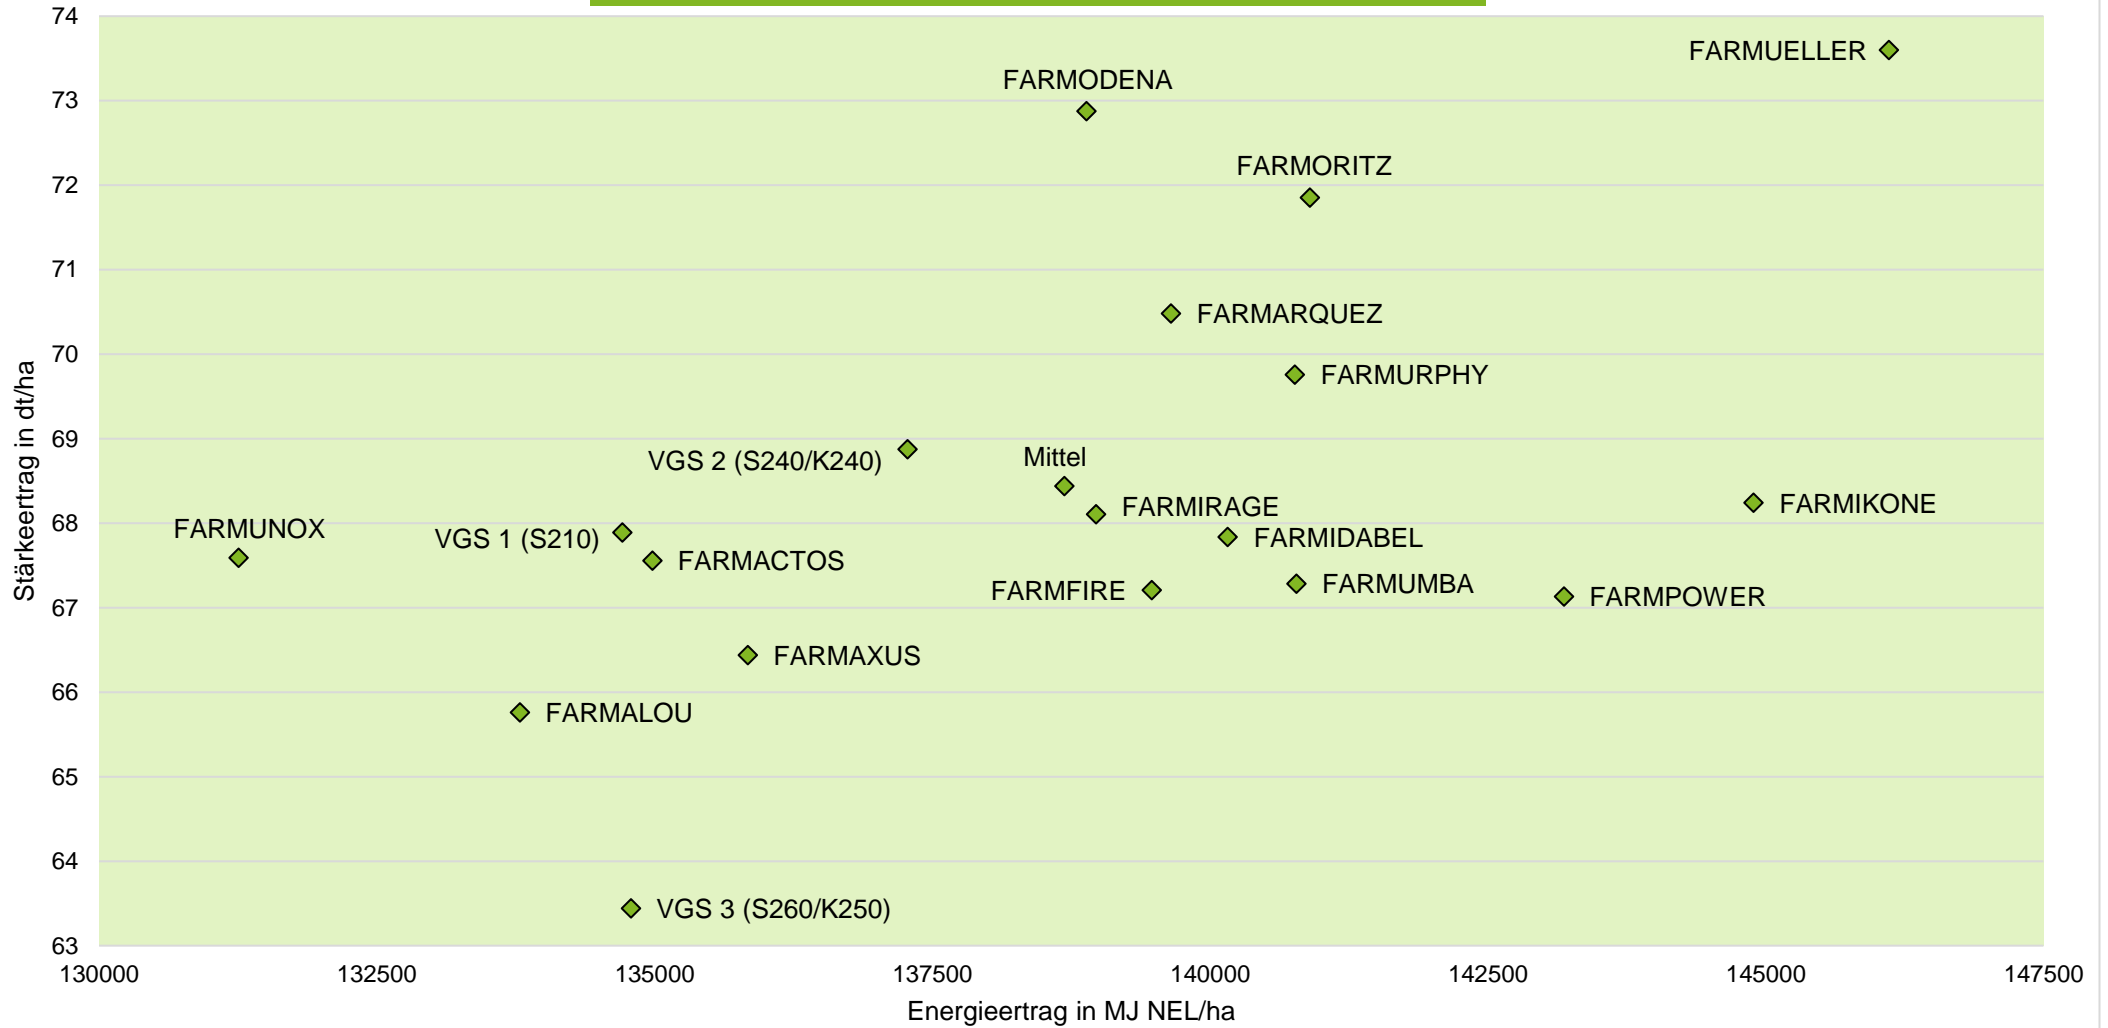

Quelle: farmsaat Exaktversuche 2021 & 2022, Staphyt GmbH

Exaktversuch Silomais 2-jährige Verrechnung 2021 & 2022 Deutschland

farmsaat

Standorte 2022: Bockenem, Ermke, Hamdorf, Harwangen, Kirchhain, Lindetal, Osterhofen, Wettringen & Wohnste
 Standorte 2021: Alverskirchen, Bockenem, Ermke, Groß Pankow, Großräschen, Hamdorf, Kirchhain, Lutheran, Osterhofen, Sülzetal, Weißenburg, Wettringen & Wohnste

Quelle: farmsaat Exaktversuche 2021 & 2022, Staphyt GmbH

Exaktversuch Silomais 2-jährige Verrechnung 2021 & 2022 Deutschland

farmsaat

Standorte 2022: Bockenem, Ermke, Hamdorf, Harwangen, Kirchhain, Lindetal, Osterhofen, Wetringen & Wohnste
Standorte 2021: Alverskirchen, Bockenem, Ermke, Groß Pankow, Großräschen, Hamdorf, Kirchhain, Lutheran, Osterhofen, Sülzetal, Weißenburg, Wetringen & Wohnste