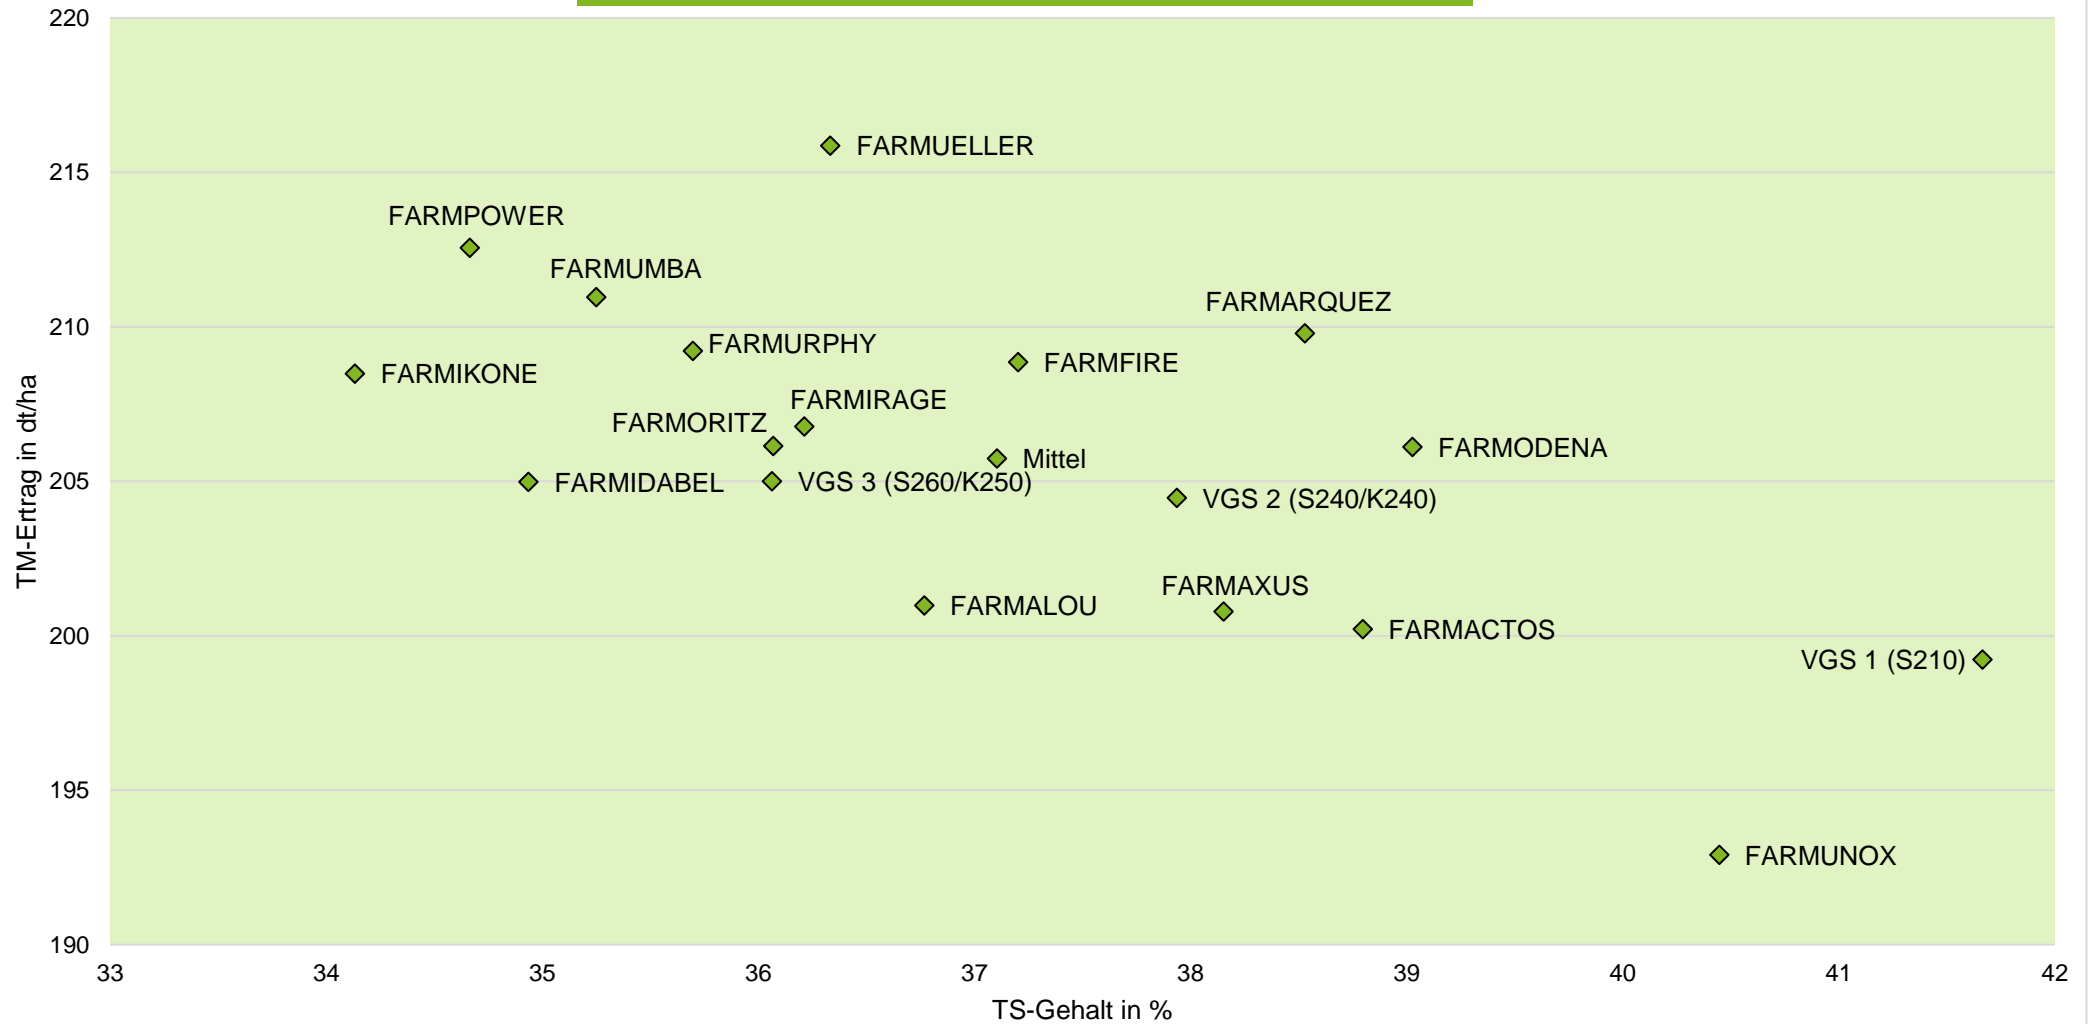

Exaktversuch Silomais 2-jährige Verrechnung 2021 & 2022 Deutschland

farmsaat

rel. 100 = VRS (VGS 1, VGS2, VGS 3) = 203 dt TM/ha, 67 dt Stärke/ha, 136 GJ NEL/ha
 Standorte 2022: Bockenem, Ermke, Hamdorf, Harwangen, Kirchhain, Lindetal, Osterhofen, Wetringen & Wohnste
 Standorte 2021: Alverskirchen, Bockenem, Ermke, Groß Pankow, Großräschen, Hamdorf, Kirchhain, Lutheran, Osterhofen, Sülzetal, Weißenburg, Wetringen & Wohnste

Quelle: farmsaat Exaktversuche 2021 & 2022, Staphyt GmbH

Exaktversuch Silomais 2-jährige Verrechnung 2021 & 2022 Deutschland

farmsaat

Standorte 2022: Bockenem, Ermke, Hamdorf, Harwangen, Kirchhain, Lindetal, Osterhofen, Wettringen & Wohnste
 Standorte 2021: Alverskirchen, Bockenem, Ermke, Groß Pankow, Großräschen, Hamdorf, Kirchhain, Lutheran, Osterhofen, Sülzetal, Weißenburg, Wettringen & Wohnste

Quelle: farmsaat Exaktversuche 2021 & 2022, Staphyt GmbH

Exaktversuch Silomais 2-jährige Verrechnung 2021 & 2022 Deutschland

farmsaat

Standorte 2022: Bockenem, Ermke, Hamdorf, Harwangen, Kirchhain, Lindetal, Osterhofen, Wetringen & Wohnste
Standorte 2021: Alverskirchen, Bockenem, Ermke, Groß Pankow, Großräschen, Hamdorf, Kirchhain, Lutheran, Osterhofen, Sülzetal, Weißenburg, Wetringen & Wohnste