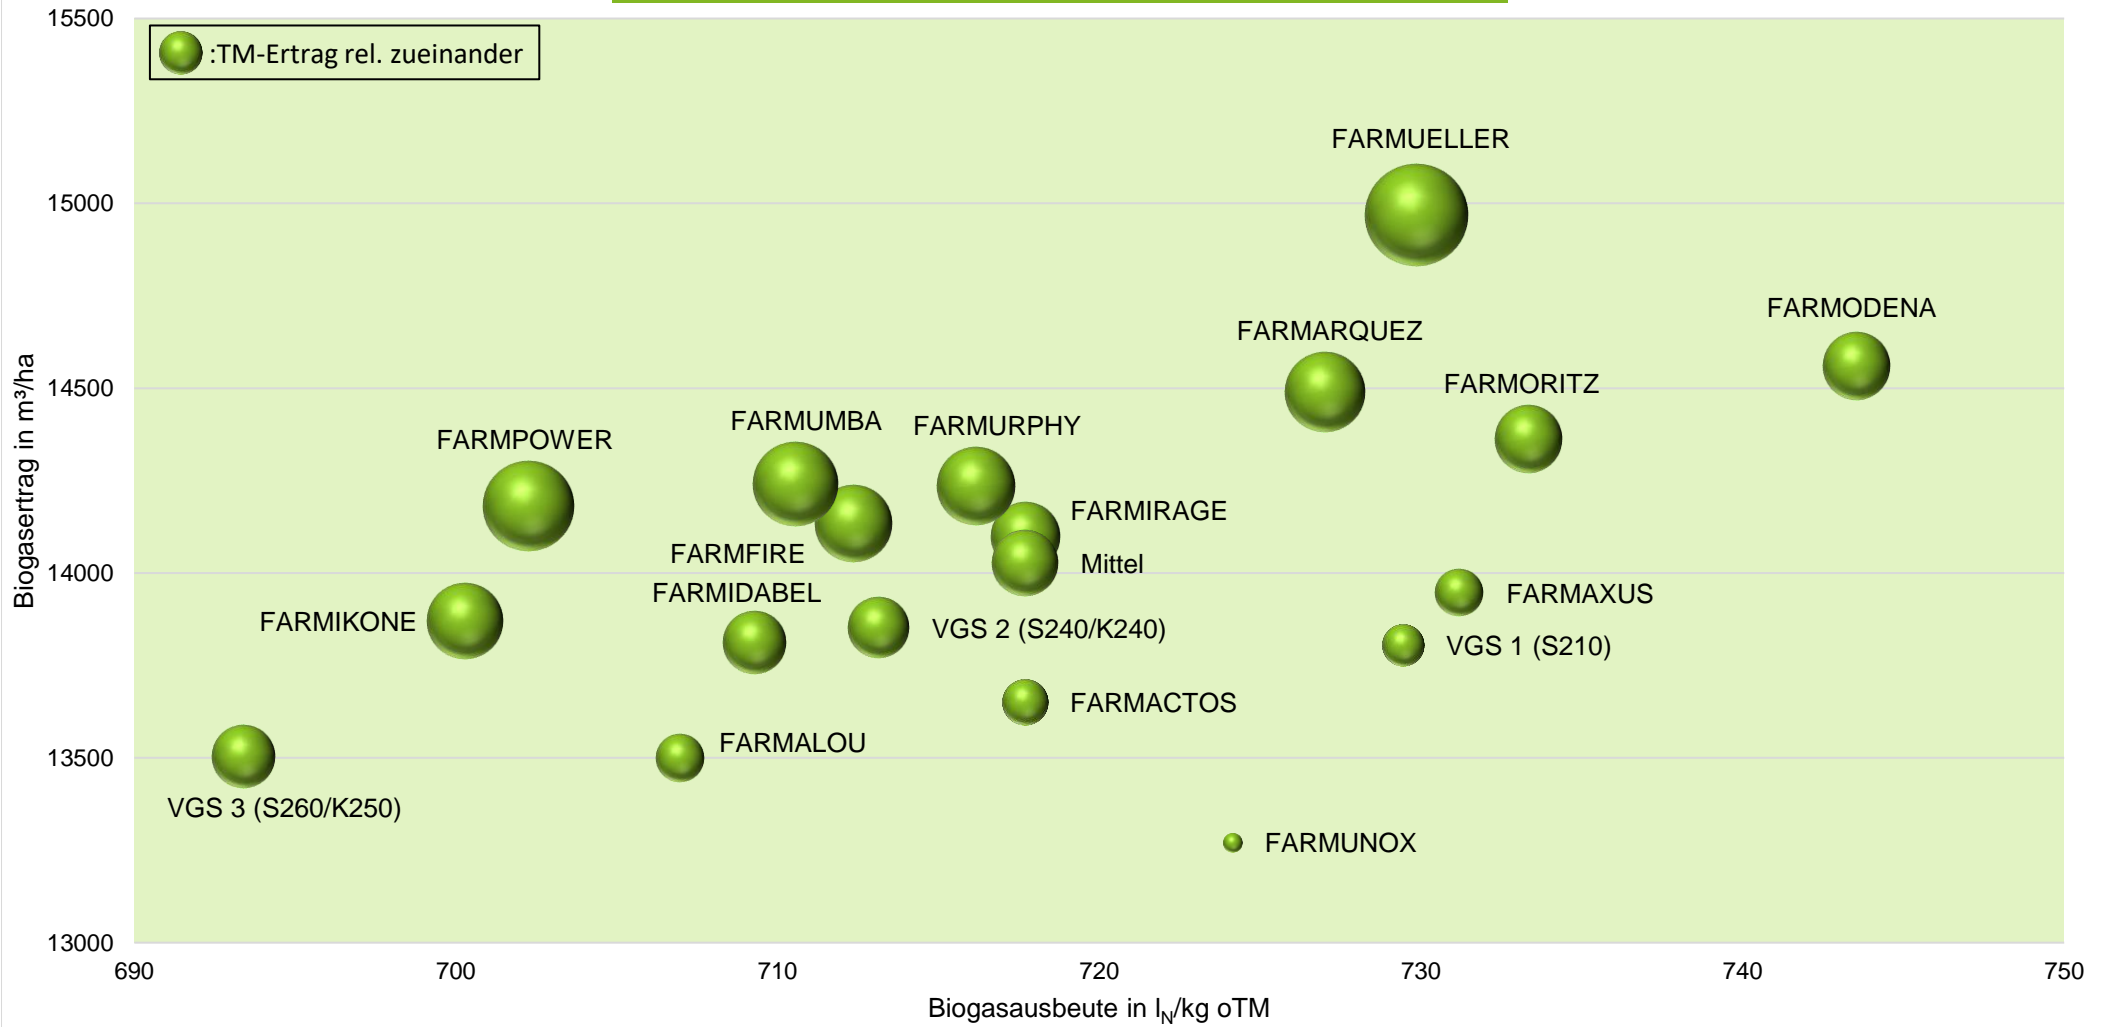

Quelle: farmsaat Exaktversuche 2021 & 2022, Staphyt GmbH

Exaktversuch Silomais 2-jährige Verrechnung 2021 & 2022 Deutschland

farmsaat

Standorte 2022: Bockenem, Ermke, Hamdorf, Harwangen, Kirchhain, Lindetal, Osterhofen, Wettringen & Wohnste
 Standorte 2021: Alverskirchen, Bockenem, Ermke, Groß Pankow, Großräschen, Hamdorf, Kirchhain, Lutheran, Osterhofen, Sülzetal, Weißenburg, Wettringen & Wohnste

Quelle: farmsaat Exaktversuche 2021 & 2022, Staphyt GmbH

Exaktversuch Silomais 2-jährige Verrechnung 2021 & 2022 Deutschland

farmsaat

Standorte 2022: Bockenem, Ermke, Hamdorf, Harwangen, Kirchhain, Lindetal, Osterhofen, Wetringen & Wohnste
Standorte 2021: Alverskirchen, Bockenem, Ermke, Groß Pankow, Großräschen, Hamdorf, Kirchhain, Lutheran, Osterhofen, Sülzetal, Weißenburg, Wetringen & Wohnste