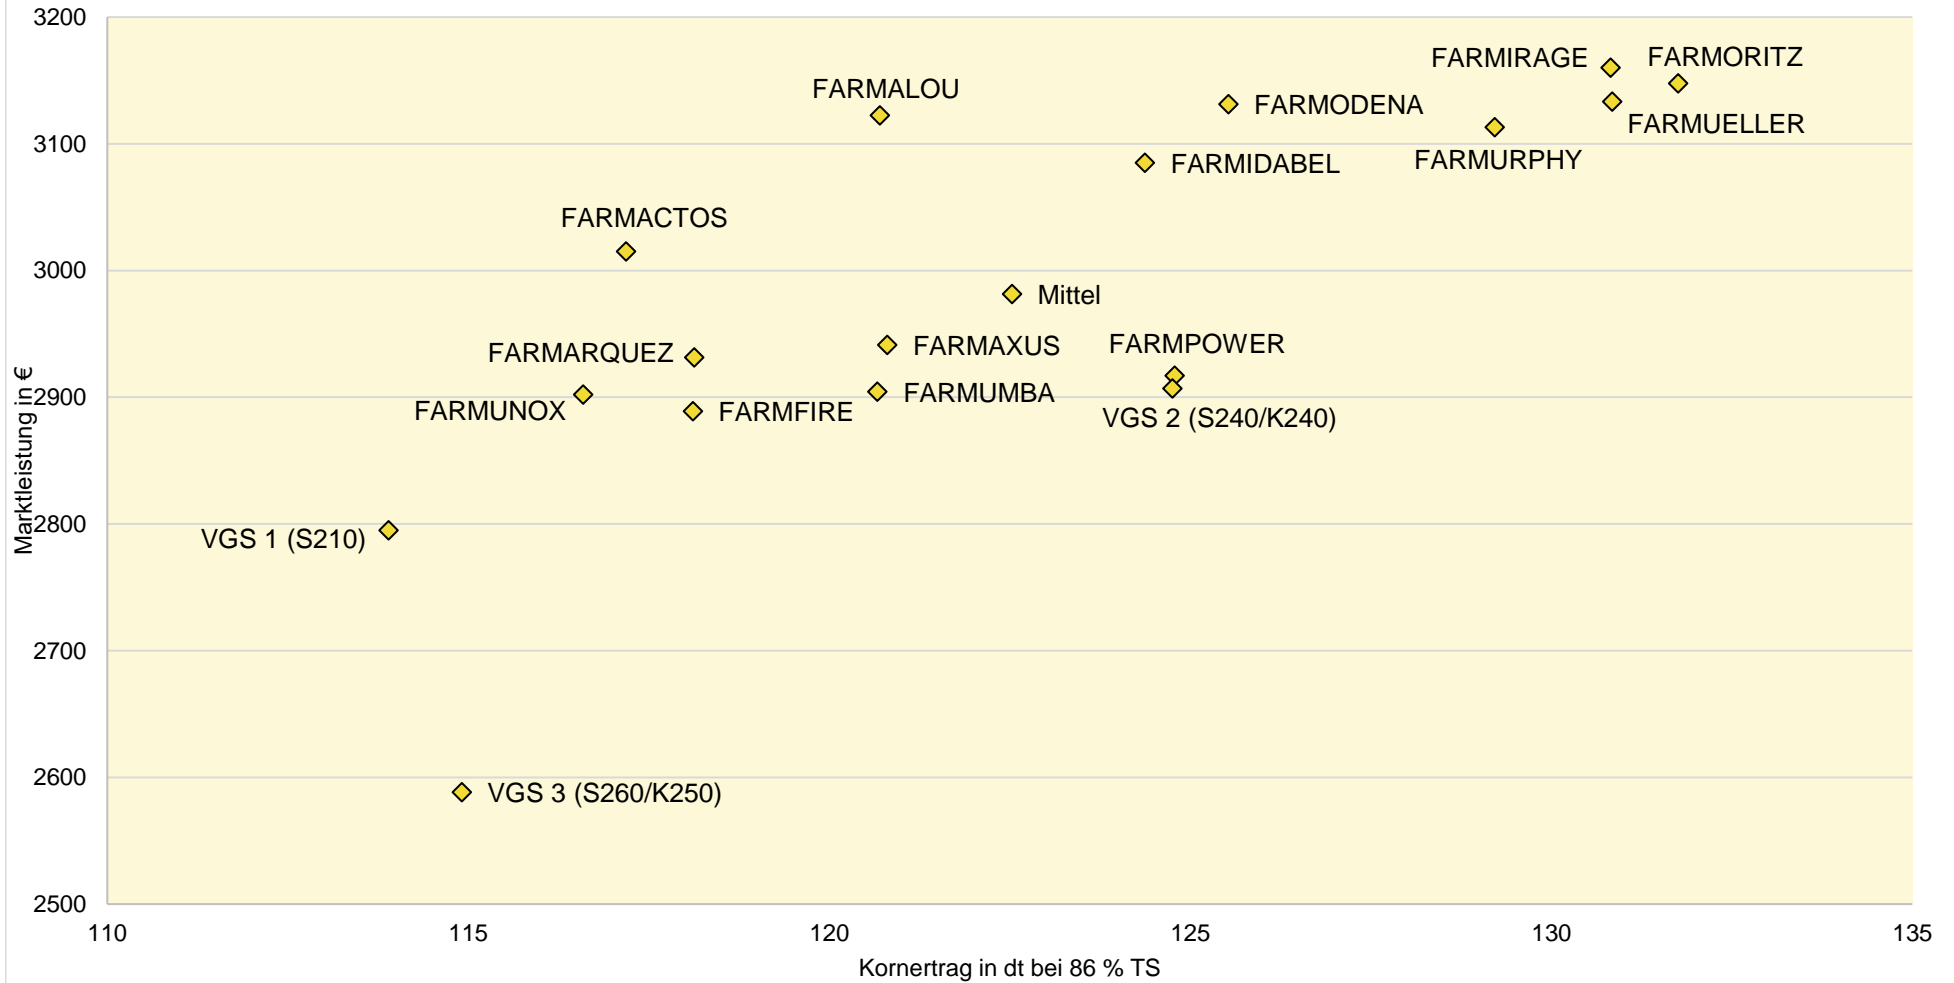

Exaktversuch Körnermais 2-jährige Verrechnung 2021 & 2022 Deutschland

farmsaat

Standorte 2022: Bockenem, Ermke, Everswinkel, Lindetal, Osterhofen & Wettringen; Standorte 2021: Bockenem, Ermke, Lutheran, Sülzetal, Weißenburg, Wettringen

Quelle: farmsaat Exaktversuche 2021 & 2022 Staphyt GmbH

Exaktversuch Körnermais 2-jährige Verrechnung 2021 & 2022 Deutschland

farmsaat

Auskunft Landhandel Veredlungsregion Oldenburg: Preis/dt (€): 31,50; Tr.lohn/(%) (€): 0,18; Schmutzabz. (%): 1,00; Schwundfaktor 1,35
Standorte: Bockenem, Ermke, Everswinkel, Lindetal, Osterhofen & Wettringen;; Standorte 2021: Bockenem, Ermke, Lutheran, Sülzetal, Weißenburg, Wettringen

Quelle: farmsaat Exaktversuche 2021 & 2022 Staphyt GmbH