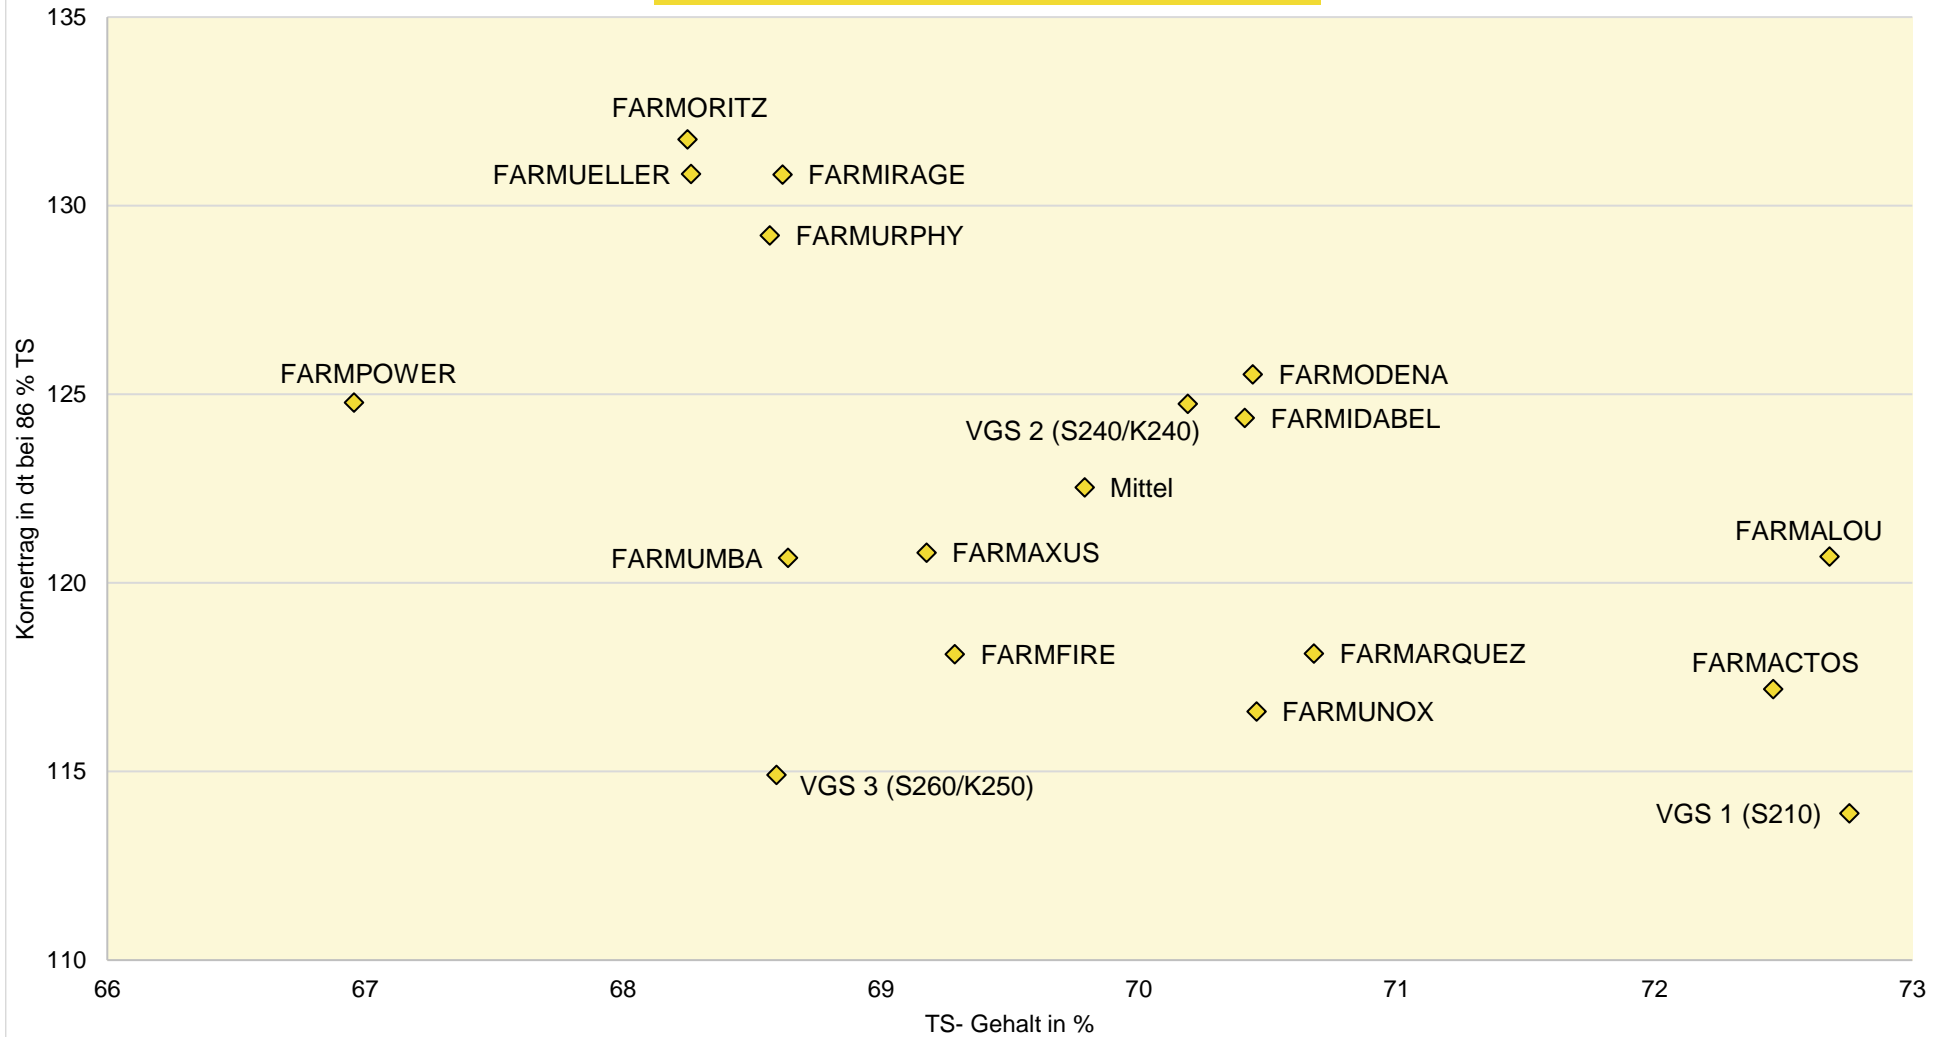

Exaktversuch Körnermais 2-jährige Verrechnung 2021 & 2022 Deutschland

farmsaat

Standorte 2022: Bockenem, Ermke, Everswinkel, Lindetal, Osterhofen & Wettringen; Standorte 2021: Bockenem, Ermke, Lutheran, Sülzetal, Weißenburg, Wettringen

Quelle: farmsaat Exaktversuche 2021 & 2022 Staphyt GmbH

Exaktversuch Körnermais 2-jährige Verrechnung 2021 & 2022 Deutschland

farmsaat

Auskunft Landhandel Veredlungsregion Oldenburg: Preis/dt (€): 31,50; Tr.lohn/(%) (€): 0,18; Schmutzabz. (%): 1,00; Schwundfaktor 1,35
Standorte: Bockenem, Ermke, Everswinkel, Lindetal, Osterhofen & Wettringen;; Standorte 2021: Bockenem, Ermke, Lutheran, Sülzetal, Weißenburg, Wettringen

Quelle: farmsaat Exaktversuche 2021 & 2022 Staphyt GmbH